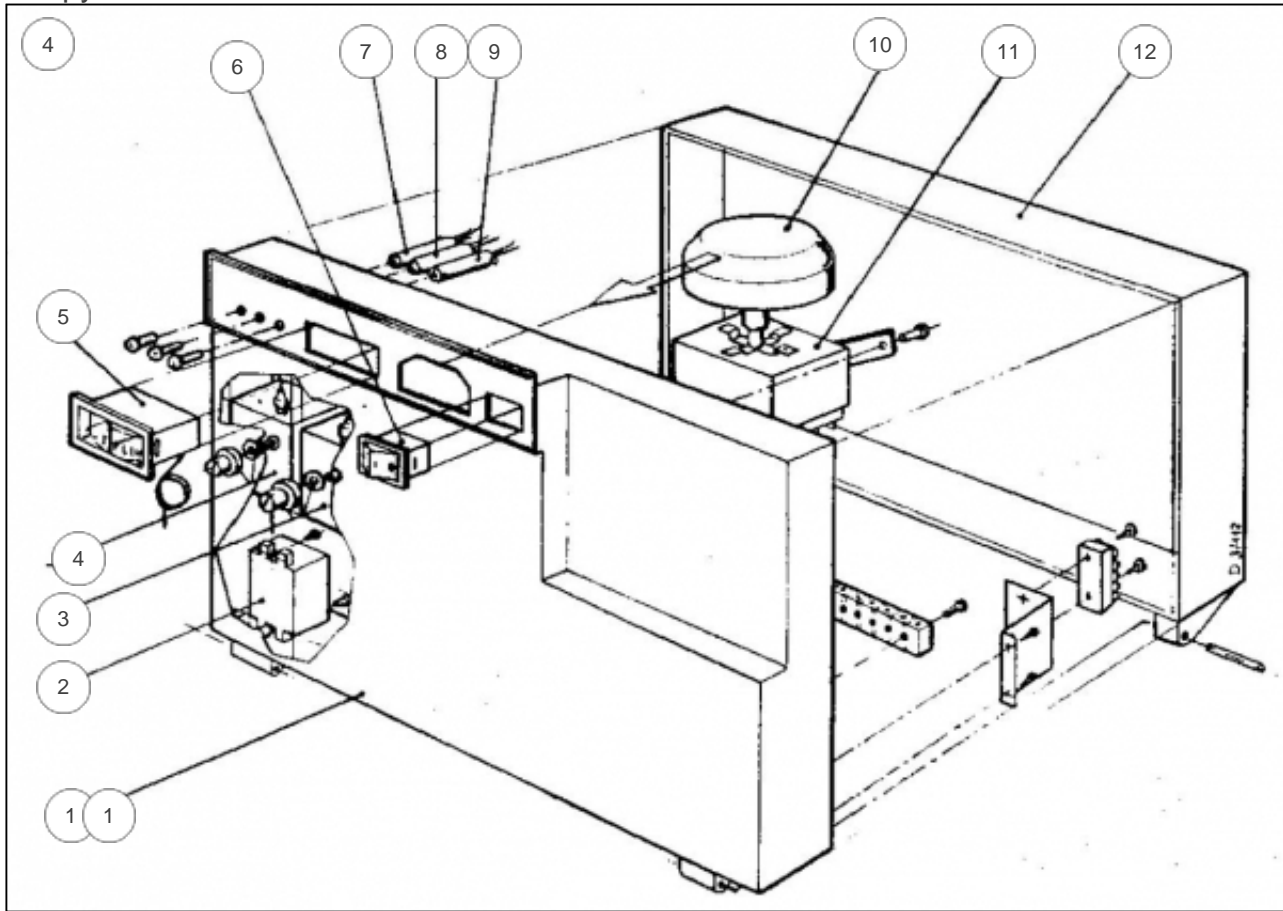

Copy of 11438227

Références

Repère	Libellé	D
1	TABL BORD AV NU GXE	177063
1	TABL BORD SUN GXE3A7	177066
2	ALLUM EL SUNAG 07/08	100200
3	THERMOSTAT FUMEE GXE	178933
4	THERM SEC110	178900
4	CABL BLEUS SEC/SUNAG	109247
5	THERMOMETRE DE GXE	178619
6	INTERRUPTEUR GXE	139240
8	VOYANT CAP ROUGE GXE	191023
9	VOYANT CAP VERT GXE	191024
10	MANET THERM SUNA GXE	149863
11	THERMOSTAT CHAUD GXE	178934
12	TABL BORD AR NU GXE	177064