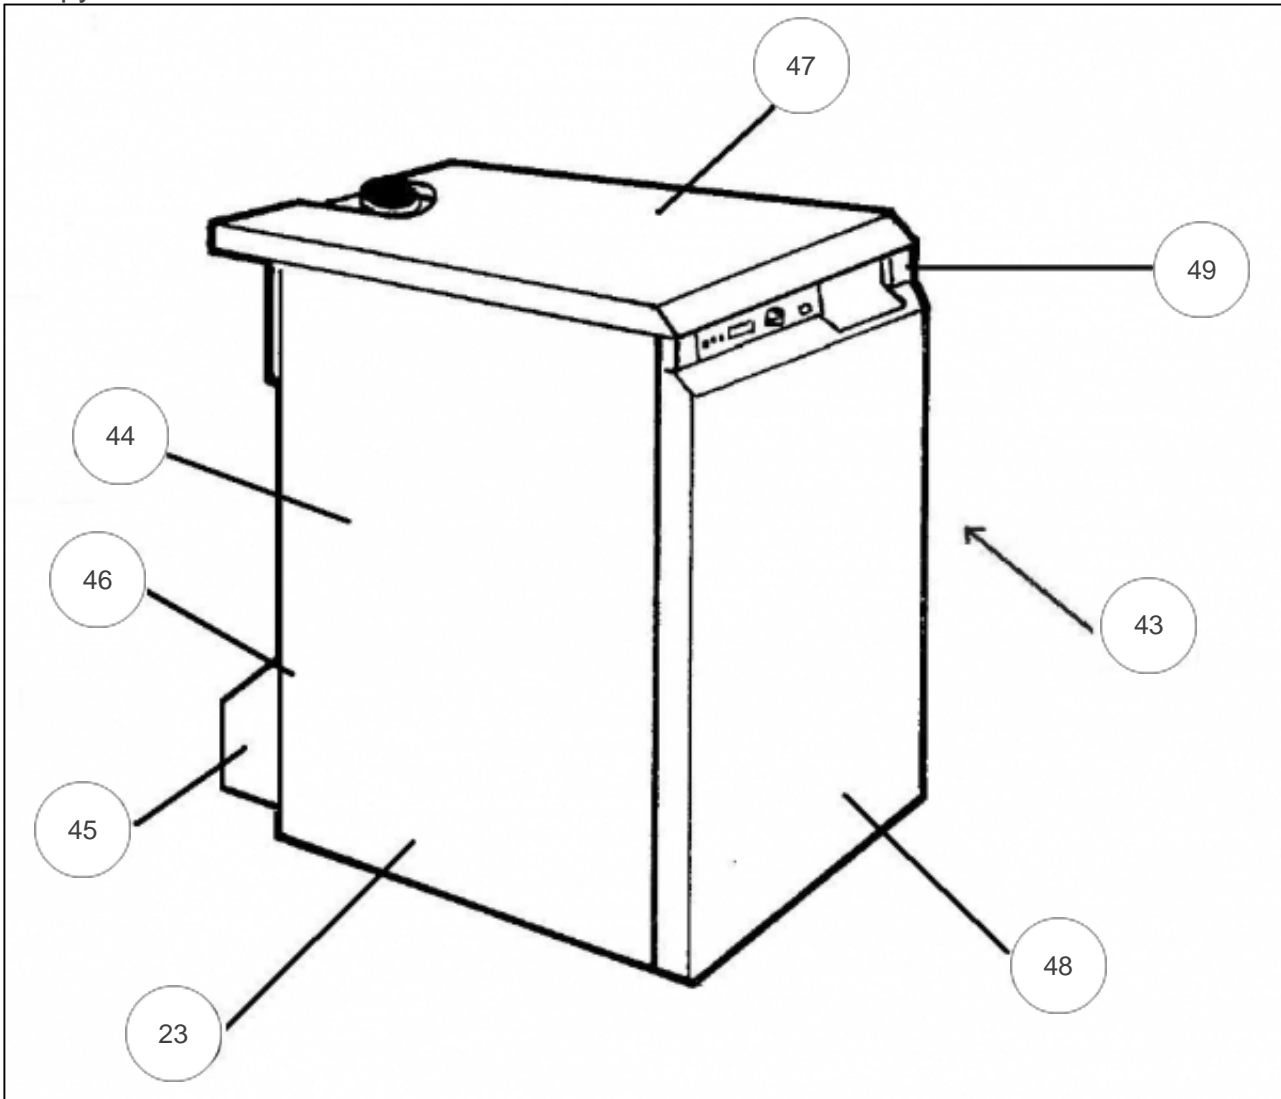

Copy of 11438246

Références

Repère	Libellé	D
23	DESSOUS GXE36	120159
43	COTE DROIT GXE	112390
44	COTE GAUCHE GXE	112391
45	HABILLAGE ARR GXE36	137332
46	SUPPL HAB ARR GXE36	175124
47	COUVERCLE GXE36	111419
48	PORTE GXE/23I-27I-36	158975
49	LEXAN TABL BORD GXE	777065