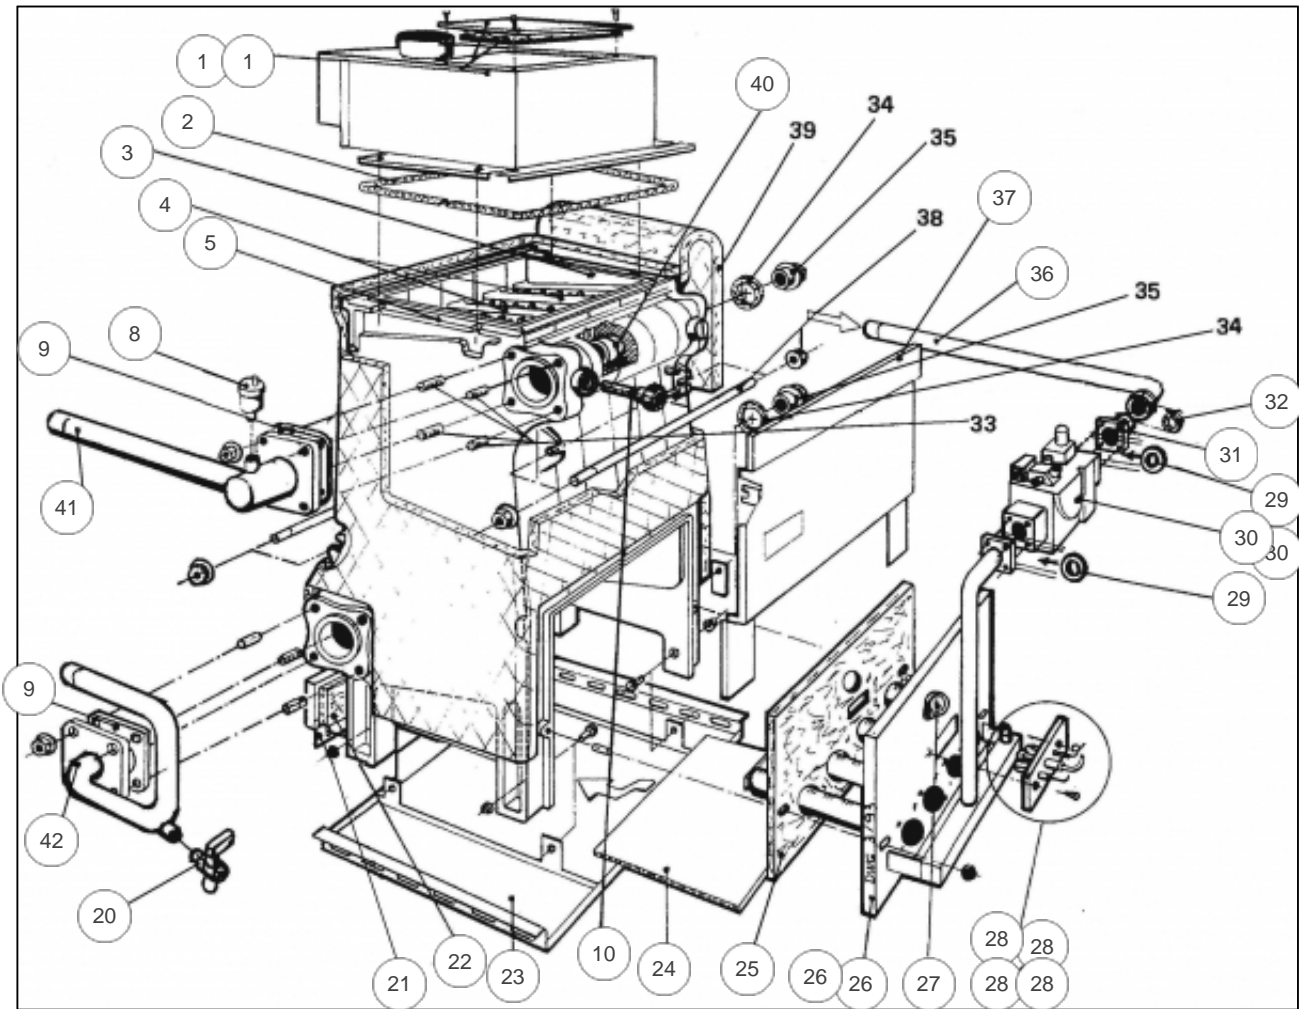

---

**atlantic Pompes à Chaleur et Chaudières**

---

**Produits**

---

Référence	Nom	Lettre
9513699Z	Sunagaz GXE 36	D

**Paramètres**

---

Référence	Couleur	Puissance(KW)	Lettre
9513699Z	Blanche	36	D

11438469