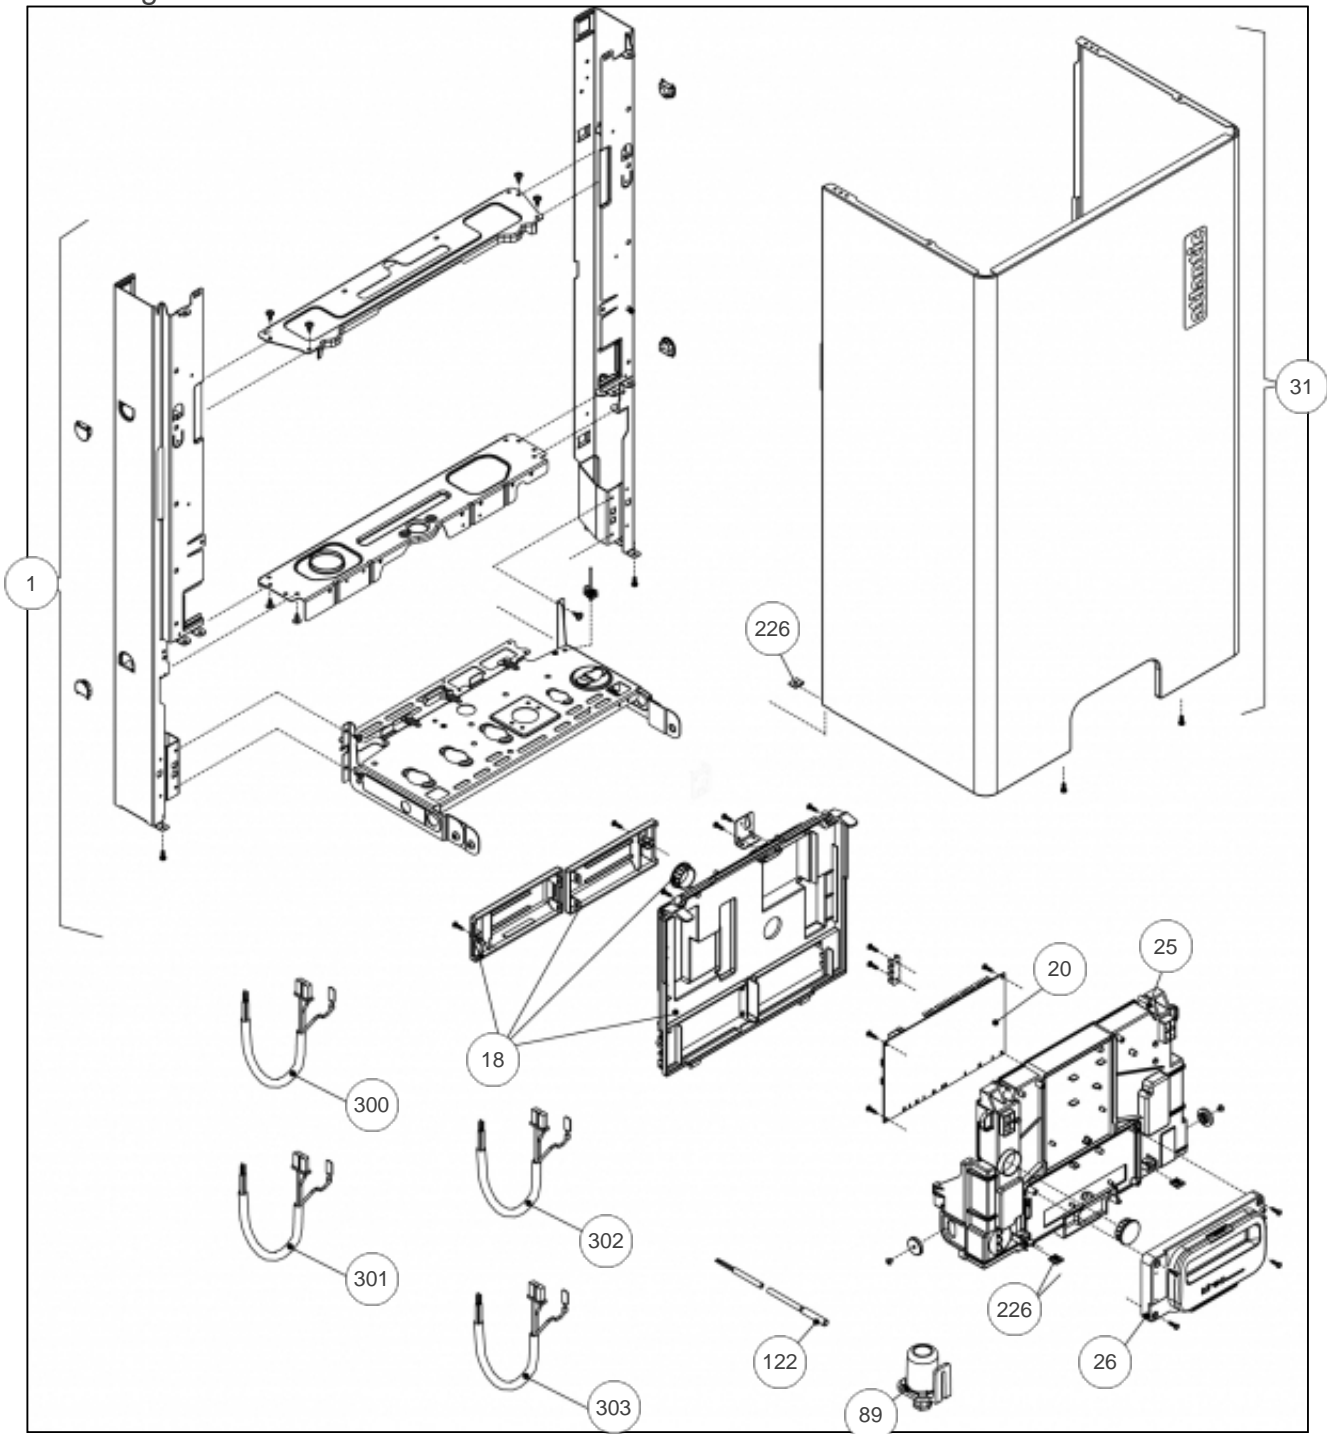

atlantic Pompes à Chaleur et Chaudières

---

Produits

Référence	Nom	Lettre
021780	IDRA CONDENS 4120/28 V R	A

Paramètres

Référence	Puissance(KW)	Couleur	Lettre
021780	19,7		A

Habillage & Tableau de contrôle

---

**Références**

<b>Repère</b>	<b>Libellé</b>	<b>A</b>
1	CHASSIS MICRO CONDENS	112811
18	COUV PROTEC.IDRA/C	111484
20	PLATINE PR .MICRO CONDENS	102175
25	TAB BORD IDRA/C	177133
26	PLATINE AFF. CHAUFFAGE SEUL <i>Coloris blanc.</i> <i>Coloris blanc.</i>	102177
31	HAB COMPLET IDRA/C	135545
89	SONDE EXT IDRA/C	198753
122	SONDE BALLON	198752
226	ECROU A PINCE	122643
300	NAPPE CARTE AFFI.	109467
301	CABLE ENS.BORNIER	109558
302	CABLE HYDRAULIQUE	109469
303	CABLE BORNIER M10	109461

## Références

Repère	Libellé	A
4	CLAPET ISOLEMENT	110114
6	CORPS GROUPE BYPASS	110493
7	CLAPET BYPASS IDRA/C	110113
9	CORPS GROUPE CHAUFF.	110495
10	CARTOUCHE VANNE DIR.	109654
11	MOTEUR V/D IDRA COND	150314
12	CLIP FIXATION CART.	110338
13	CLIP FIXATION MOTEUR	110337
22	SOUPAPE SURETE IDRA/C	174425
25	TUYAU RET/SANIT ID/C	182306
37	TUYAU DEP/SANIT ID/C	182300
47	COUV GROUPE BYPASS	111485
48	ROBINET VIDANGE	166709
50	CACHE TUYAUTERIE BLANC	109433
105	CAPTEUR PRESSION	109447
110	COLLECTEUR EVACU.	110492
200	JOINT 3/4PCE IDRA	142414
288	JOINT IDRA	142667
290	CLIP F/VASE CIAO3124	110326
432	CLIP FIXATION CORPS	110333
436	CLIP FIXATION SOUP.	110335
441	CLIP FIXATION COUV.	110336
442	JOINT GROUPE BYPASS	142466
443	JOINT TORIQUE	142465
444	JOINT IDRA	142467
516	TUYAU EVACU/VIDANGE	182051
522	TUYAU EVACUATION	182052
574	TUYAU EVACUATION COL	182059
600	CABLE HYDRAULIQUE	109462