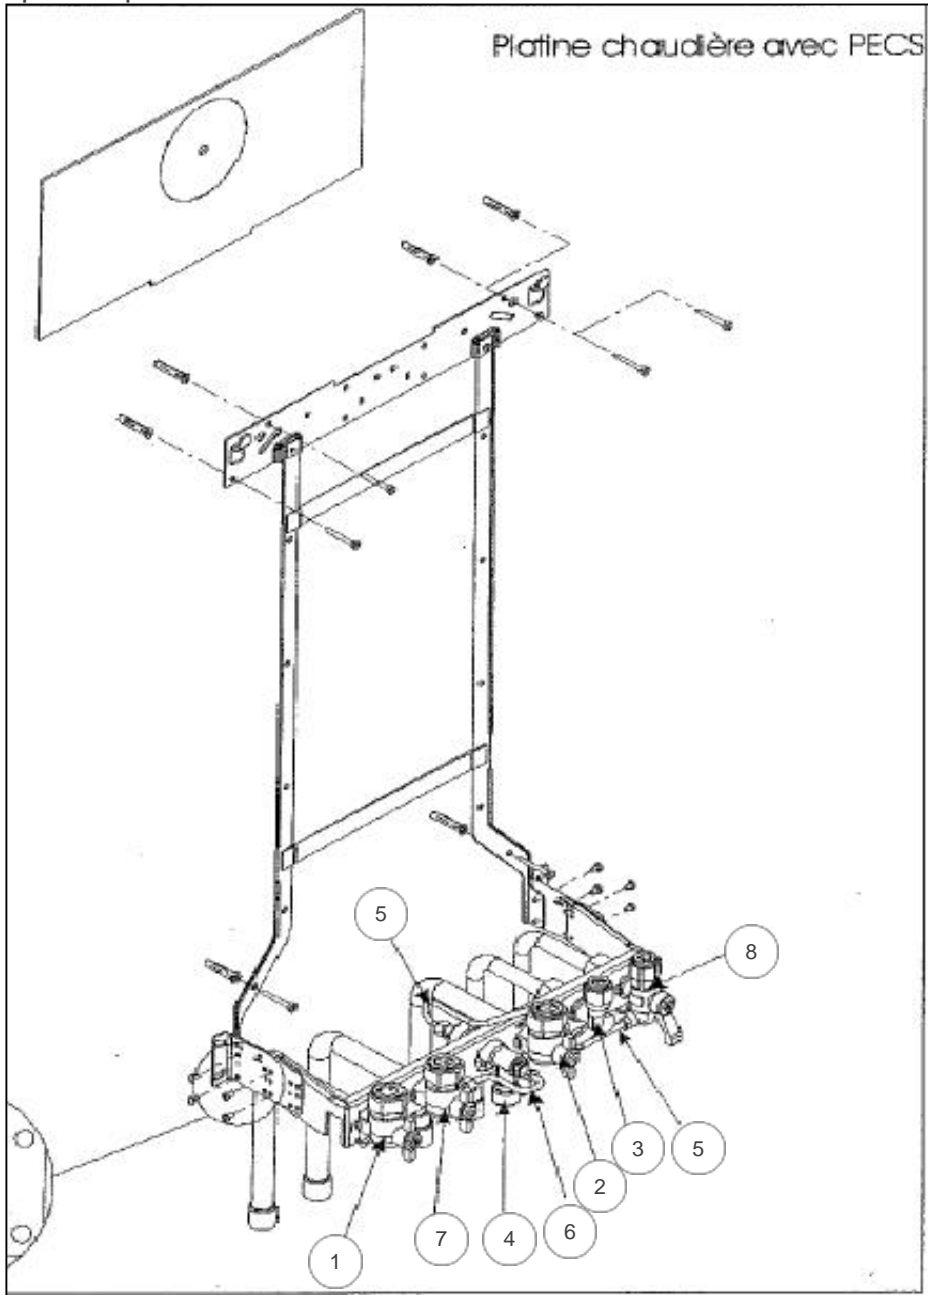

platine pre racc

Références

Repère	Libellé	A
1	VANNE ARRET IDRA3000	188164
2	ROBINET GAZ PL3224B	188176
3	COUDE EAU/C IDRA3000	111154
4	DISCONNECT IDRA 3000	119524
5	TUYAU DISC IDRA 3000	182586
6	TUYAU DISC IDRA 3000	182587
7	VANNE ARRET IDRA3000	188165
8	ROBINET EF IDRA 3000	188167