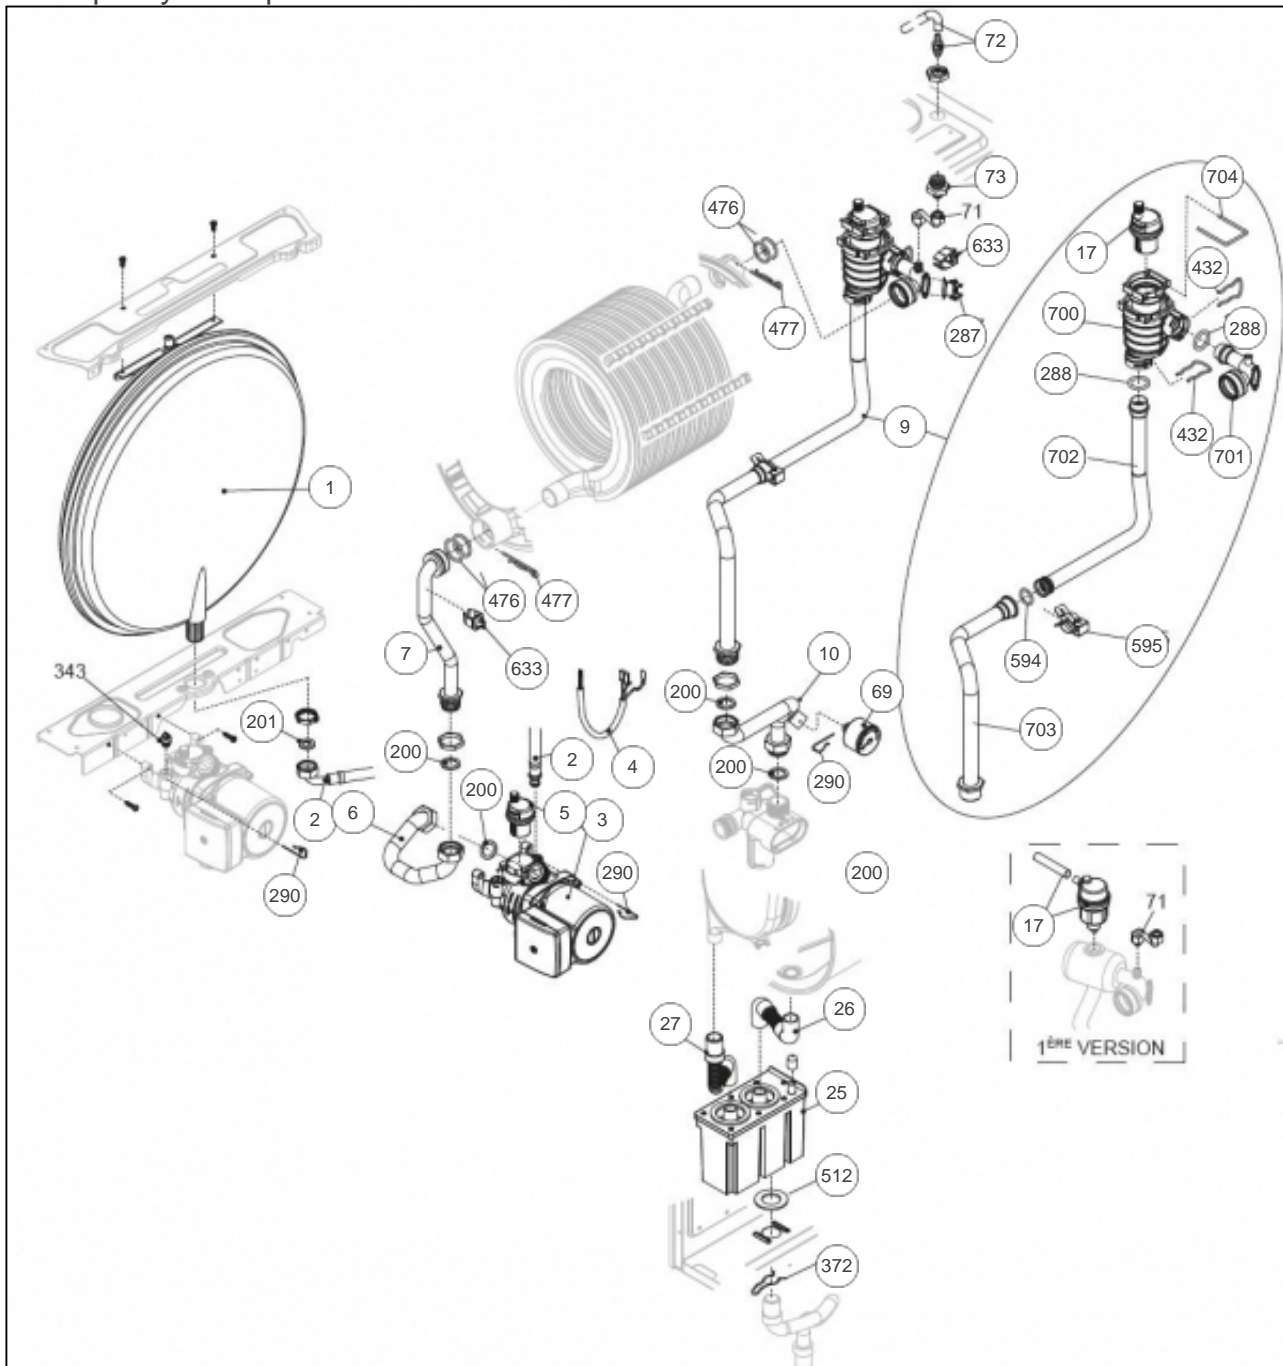

Groupe Hydraulique

Références

Repère	Libellé	A
1	VASE EXP IDRA/C	188239
2	TUBE FLEXIBLE VASE	182700
3	CIRCULATEUR IDRA/C	109940
4	CABLE CIRCUL IDRA/C	109187
5	PURGEUR IDRA/C	159428
6	TUYAU RETOUR IDRA/C	182305
7	TUYAU FLEXIBLE RET.	182307
9	TUYAU DEPART COMPLETE	182345
10	TUYAU DEPART IDRA/C	182301
17	PURGEUR AUTO <i>PREMIERE VERSION</i>	159431
17	PURGEUR AUTO	159434
25	SIPHON IDRA COND	174754
26	TUYAU EVACU/ECHANG.	182053
27	TUYAU EVACU/FUMÉES	182054
69	MANOMETRE IDRA	149967
72	PURGEUR	159432
73	MAMELON PURGEUR	149081
200	JOINT 3/4PCE IDRA	142414
201	JOINT 1/2PCE IDRA	142416
287	THERM LIMIT	178960
288	JOINT IDRA	142667
290	CLIP F/VASE CIAO3124	110326
372	CLIP FIXATION SIPHON	110332
432	CLIP FIXATION CORPS	110333
476	JOINT ECHANGEUR ID/C	142471
477	CLIP FIXATION ECHANG	110339
512	JOINT SIPHON	142661
594	JOINT	142697
595	CLIP FIXATION	110349
633	SONDE NTC CHAUDIERE	198727
701	TUYAU DEPART ECHANGEUR	182349
702	TUYAU DEPART	182348
703	TUYAU DEPART	182353
704	CLIP FIXATION	110348