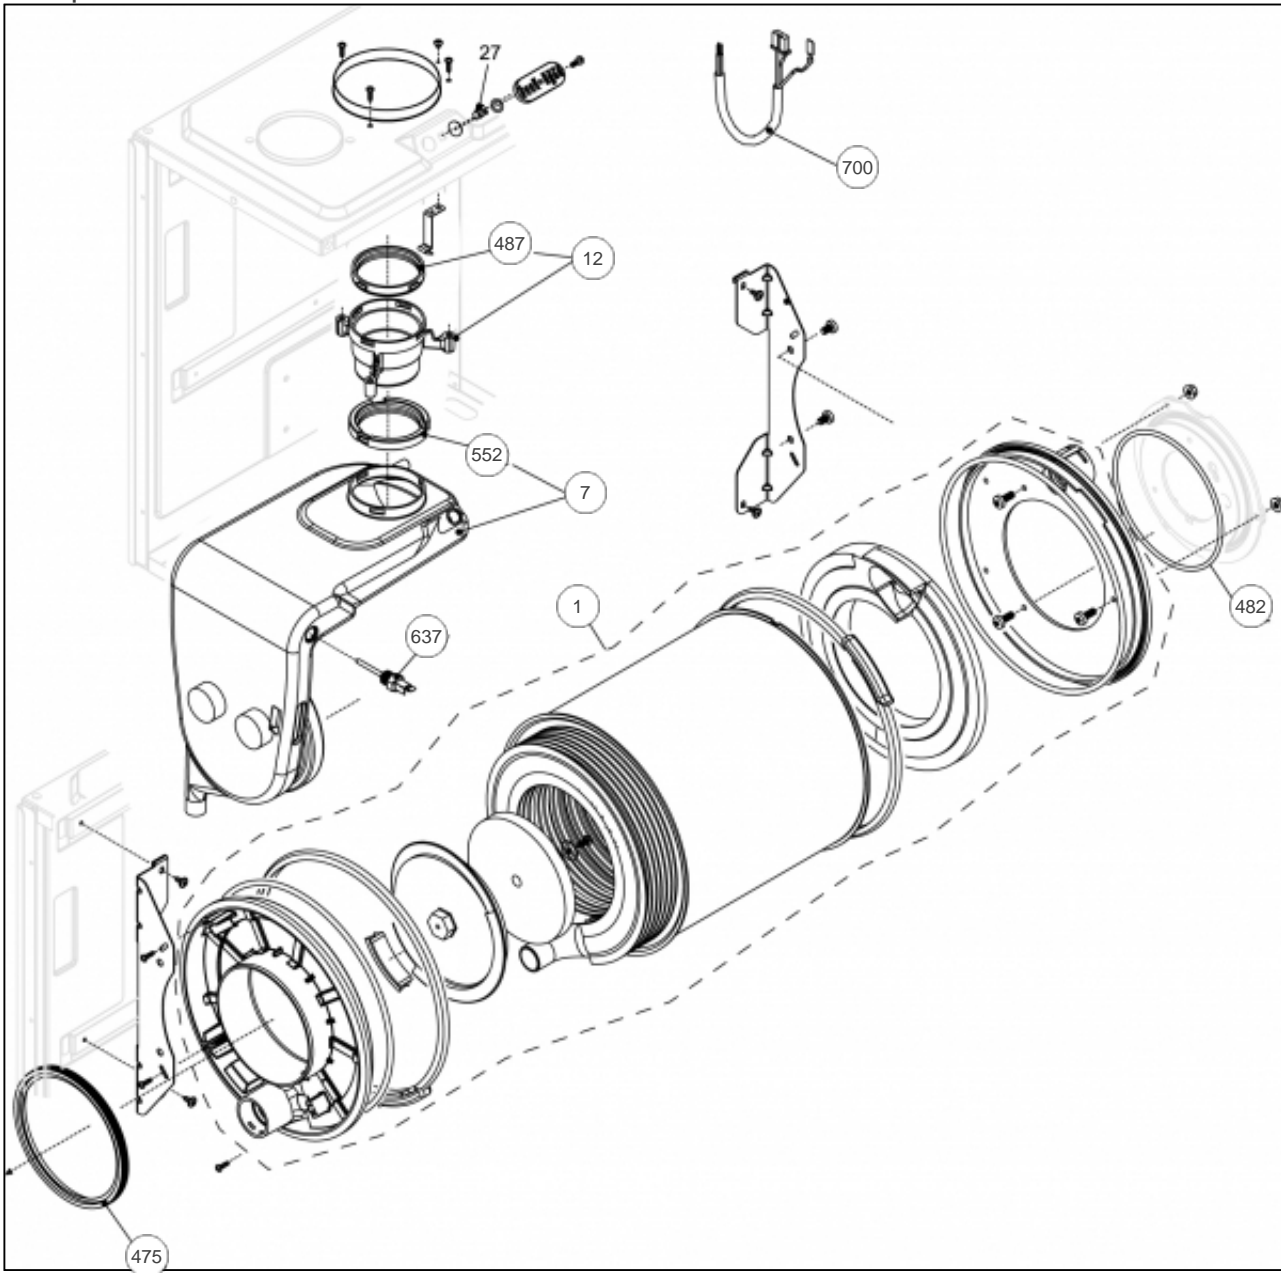

Corps de chauffe

Références

Repère	Libellé	A
1	ECHANGEUR 28KW	112537
7	BOITE A FUMEEES ID/C	102055
12	TUBE FUMEEES	182030
475	JOINT BTE/FUMEE D125	142470
482	JOINT PORTE BRULEUR	142473
487	JOINT BOITE A FUMEEES	142472
552	JOINT BOITE FUMEEED60	142475
637	SONDE FUMEEES ID/C	179057
700	CABLE ENS.COMBUSTION	109594