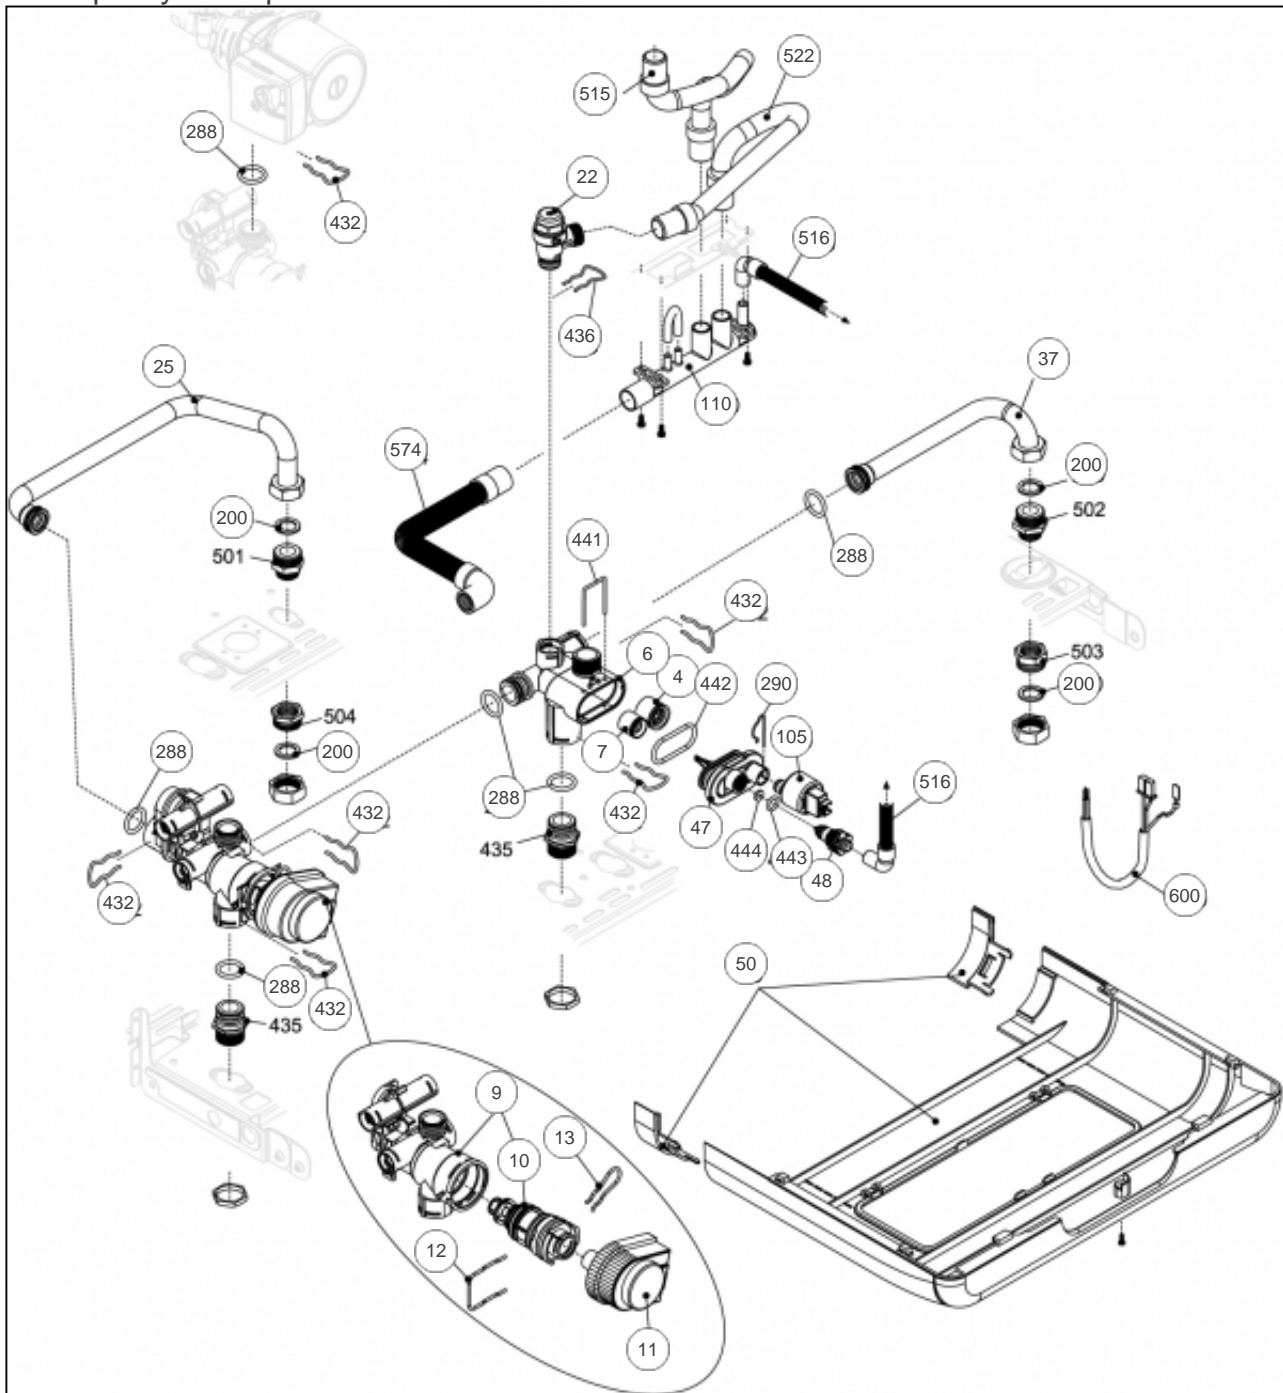

atlantic Pompes à Chaleur et Chaudières

---

Produits

Référence	Nom	Lettre
021780	IDRA CONDENS 4120/28 V R	A

Paramètres

Référence	Puissance(KW)	Couleur	Lettre
021780	19,7		A

Habillage & Tableau de contrôle

---

**Références**

<b>Repère</b>	<b>Libellé</b>	<b>A</b>
1	CHASSIS MICRO CONDENS	112811
18	COUV PROTEC.IDRA/C	111484
20	PLATINE PR .MICRO CONDENS	102175
25	TAB BORD IDRA/C	177133
26	PLATINE AFF. CHAUFFAGE SEUL <i>Coloris blanc.</i> <i>Coloris blanc.</i>	102177
31	HAB COMPLET IDRA/C	135545
89	SONDE EXT IDRA/C	198753
122	SONDE BALLON	198752
226	ECROU A PINCE	122643
300	NAPPE CARTE AFFI.	109467
301	CABLE ENS.BORNIER	109558
302	CABLE HYDRAULIQUE	109469
303	CABLE BORNIER M10	109461

## Références

Repère	Libellé	A
4	CLAPET ISOLEMENT	110114
6	CORPS GROUPE BYPASS	110493
7	CLAPET BYPASS IDRA/C	110113
9	CORPS GROUPE CHAUFF.	110495
10	CARTOUCHE VANNE DIR.	109654
11	MOTEUR V/D IDRA COND	150314
12	CLIP FIXATION CART.	110338
13	CLIP FIXATION MOTEUR	110337
22	SOUPAPE SURETE IDRA/C	174425
25	TUYAU RET/SANIT ID/C	182306
37	TUYAU DEP/SANIT ID/C	182300
47	COUV GROUPE BYPASS	111485
48	ROBINET VIDANGE	166709
50	CACHE TUYAUTERIE BLANC	109433
105	CAPTEUR PRESSION	109447
110	COLLECTEUR EVACU.	110492
200	JOINT 3/4PCE IDRA	142414
288	JOINT IDRA	142667
290	CLIP F/VASE CIAO3124	110326
432	CLIP FIXATION CORPS	110333
436	CLIP FIXATION SOUP.	110335
441	CLIP FIXATION COUV.	110336
442	JOINT GROUPE BYPASS	142466
443	JOINT TORIQUE	142465
444	JOINT IDRA	142467
516	TUYAU EVACU/VIDANGE	182051
522	TUYAU EVACUATION	182052
574	TUYAU EVACUATION COL	182059
600	CABLE HYDRAULIQUE	109462