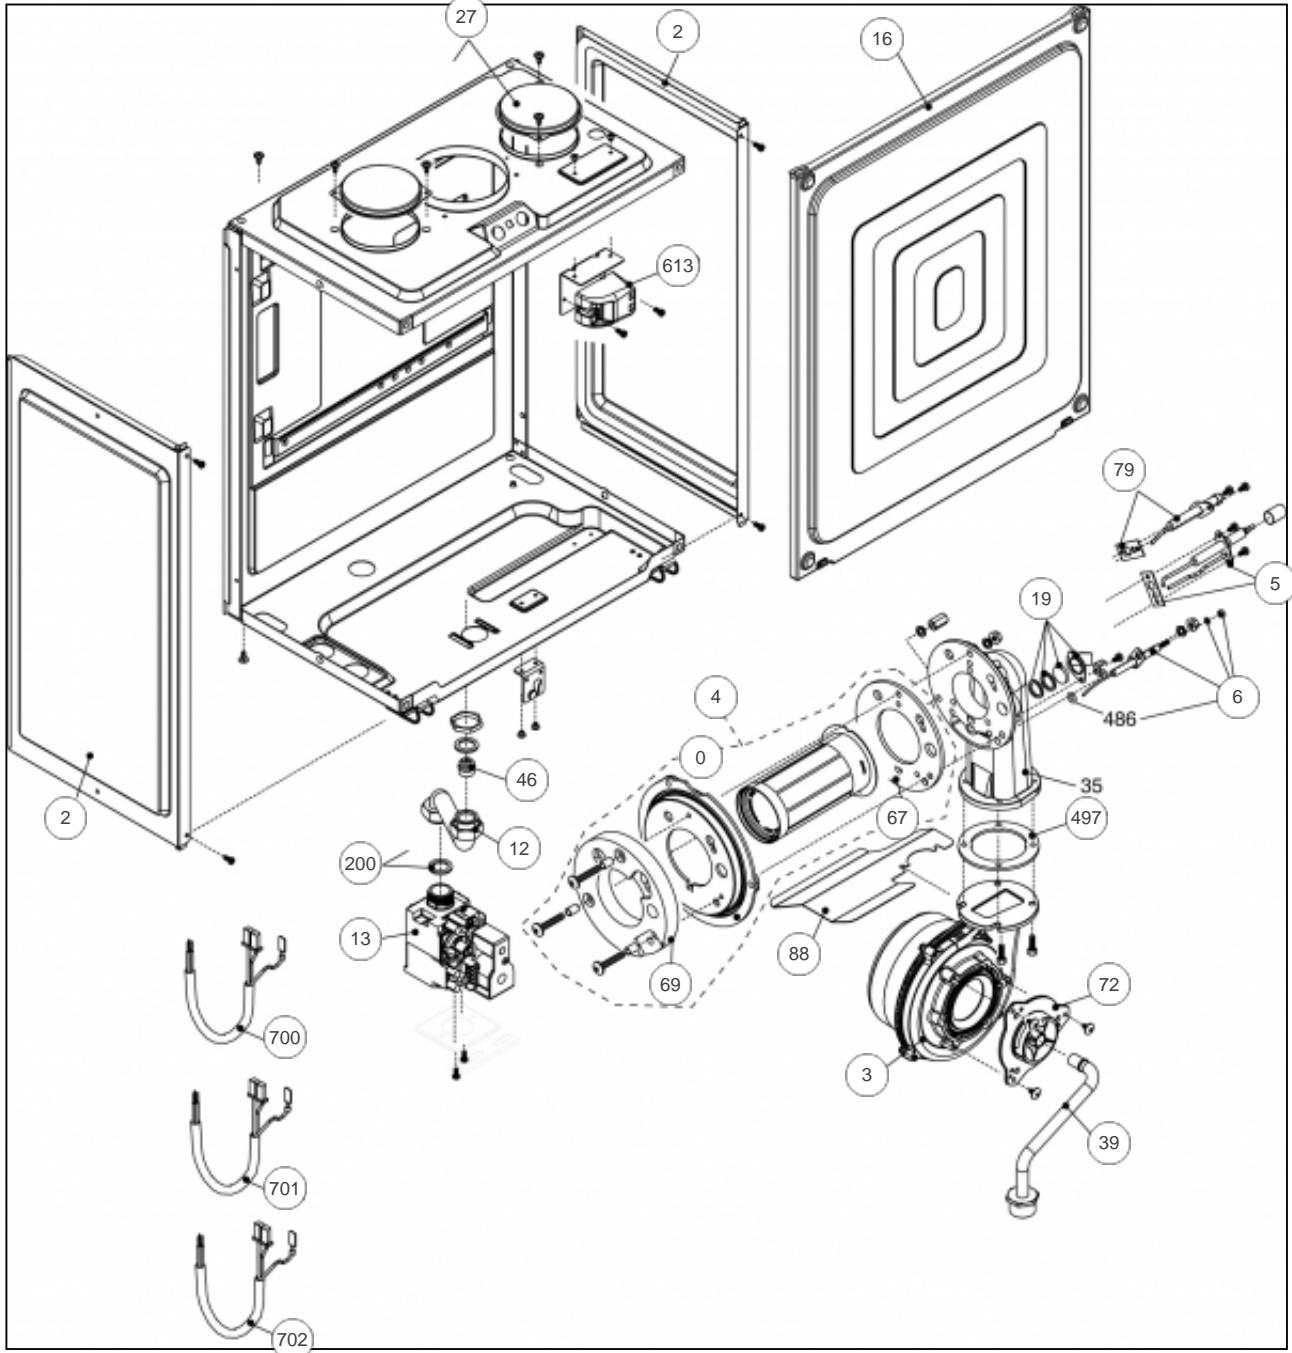

Brûleur & Chambre de combustion

Références

Repère	Libellé	A
0	JOINT SILICONE	142481
2	COTE CAISSON AIR	112463
3	VENTILATEUR 28KW	188540
4	BRULEUR 28KW	105953
5	ELECTRODE	124400
6	CAPTEUR NIVEAU COND.	109446
12	TUYAU GAZ IDRA/C	182288
13	VANNE GAZ +NOTICE	188196
16	FACE AVANT IDRA/C	132547
19	VITRE IDRA CONDENS	188786
27	CACHE ENTREE AIR	109400
39	TUYAU GAZ	182344
46	DIAPHRAGME G20 6.7MM	120050
67	JOINT CONVOYEUR ID/C	142469
69	ISOLATION FOYER	141097
72	MELANGEUR	149993
79	ELECTRODE IONISATION	124421
88	PROTECTEUR VENTILATEUR	160309
200	JOINT 3/4PCE IDRA	142414
497	JOINT VENTILO IDRA/C	142474
613	TRANSFO D ALLUMAGE	198638
700	CABLE VANNE GAZ ID/C	109464
701	CABLE ELECT. IDRA/C	109189
702	CABLE TRANSFO/VENTILAT	109593