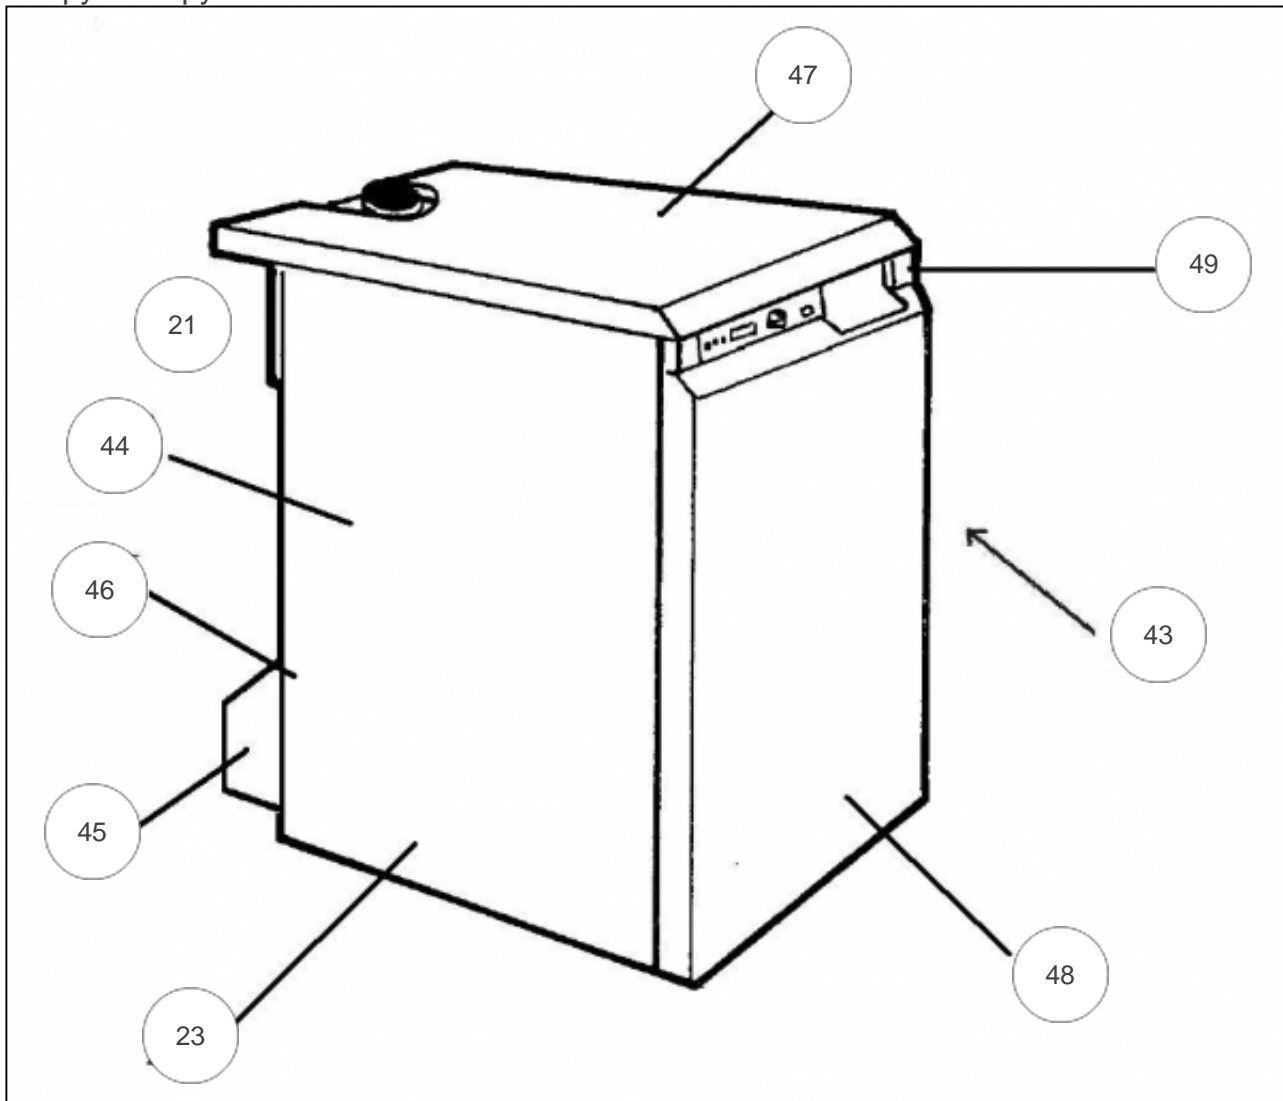

Copy of Copy of 11438927

Références

Repère	Libellé	A
21	PLAQUE ARR GXE18-18I	137336
23	DESSOUS GXE18-18I	120153
43	COTE DROIT GXE	112390
44	COTE GAUCHE GXE	112391
45	HABILLAGE ARR GXE18I	137328
46	SUPPL HAB ARR GXE18	175122
47	COUVERCLE GXE18	111416
48	PORT GXE18-18I-23-27	158974
49	LEXAN TABL BORD GXE	777065