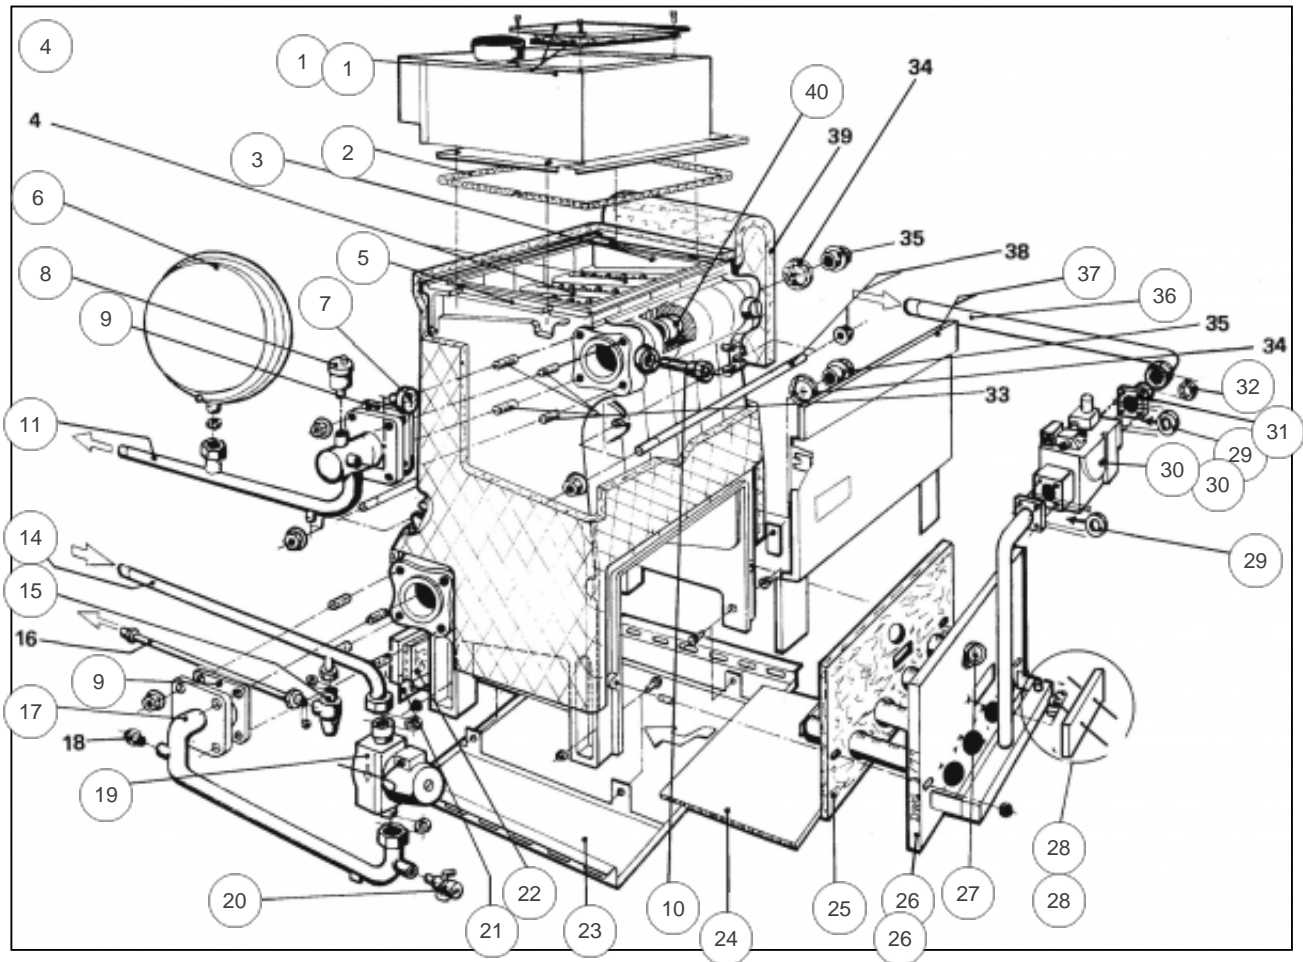

---

**atlantic Pompes à Chaleur et Chaudières**

---

**Produits**

---

Référence	Nom	Lettre
9511896Z	SUNAGAZ GXE 18 EI	A

**Paramètres**

---

Référence	Couleur	Puissance(KW)	Lettre
9511896Z	Blanche	18	A

11439186

## Références

Repère	Libellé	A
1	ANTIREFOUL GXE18-18I	100381
1	PLAQUE ISOL CT GXE18	157564
2	TRESSE CER12NOIRE 1M	181615
3	ELEMENT DROIT GXE	123070
4	ELEMENT INTERM GXE	123071
5	ELEMENT GAUCHE GXE	123072
6	VASE EXPANSION GHR	188204
7	MANOMETRE DE GXE	149957
8	PURG AUTOMAT SUNAGAZ	159415
9	JOINT CC SUNAGAZ GXE	142673
10	MANET THERM SUNA GXE	149863
11	TUYAUT DEPART GXE	182495
14	TUBE RETOUR GXE	182496
15	SOUPAPE SECURITE GHR	174406
17	TUYAUT RETOUR GXE	182497
19	CIRCULATEUR UPS25-50	109910
20	ROBINET VID SATURNE	166705
21	PLAQUE ARR GXE18-18I	137336
22	PLAQ IS AR GXE18-18I	157542
23	DESSOUS GXE18-18I	120153
24	PLAQ ISOL INF GXE18	157548
25	PLAQ ISOL AV GXE18	157555
26	BRULEUR COMPL GXE18	105466
26	INJ BRUL GN 18-23-27	139550
27	REGARD FLAMME GXE	164805
28	ELECT ALL SUNA GXE/E	124349
28	ELECT ION SUNA GXE/E	124350
29	JOINT VAN SUNA GXE/E	142668
30	CONN VANNE SUNAG07/8	110769
30	VANNE SIT SUNAG07/08	188120
31	RACCORD UNION GXE	164219
32	JOINT 31X21X4 GXE	142358
36	TUYAUT ARR GAZ GXE	182683
37	SUPPL FAC GXE18-18I	175116

---

Références

---

Repère	Libellé	A
40	NIPPLE DE GX/GLS/GHR	153003

---

Copy of Copy of 11438920

---

**Références**