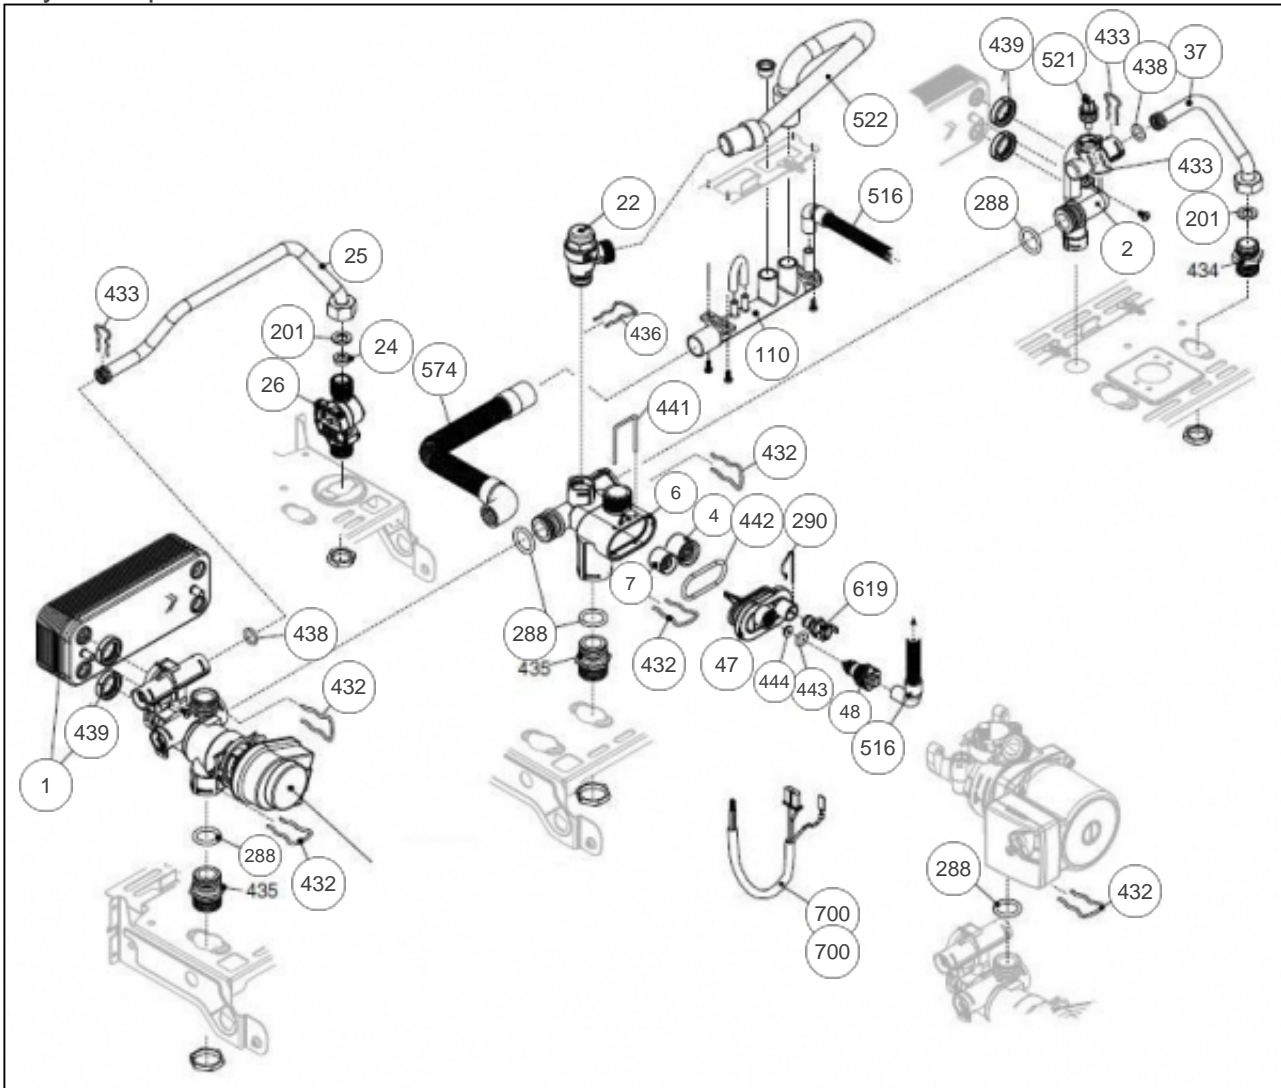

atlantic Pompes à Chaleur et Chaudières

Produits

Référence	Nom	Lettre
021760	IDRA MICRO 5024 VMC	B

Paramètres

Référence	Couleur	Puissance(KW)	Lettre
021760	Blanche	24,10	B

Habillage

Références

Repère	Libellé	B
12	MANOMETRE	149992
18	COUVERCLE PROTECTION	111495
20	PLATINE PRINCIPALE MICRO 5024	102172
26	TABLEAU BORD MICRO 5024	177163
27	MANETTE DE FONCTION	149895
28	MANETTE SANITAIRE	149894
31	HABILLAGE MICRO 5024/VMC	135558
34	PORTILLON 5024 MICRO	161024
75	PLATINE AFFICHAGE 5000	102171
226	ECROU A PINCE	122643
470	TRANSFORMATEUR IDRA 5000	198639
700	CABLE BORNIER	109581
701	CABLE AFFICHEUR	109583
702	CABLAGE BT	109587
703	CABLE ALIMENTATION	109580

Hydraulique

Références

Repère	Libellé	B
1	PREPAR SAN IDRAE28SI	161055
2	CORPS GROUPE SANIT	110496
4	CLAPET ISOLEMENT	110114
6	CORPS GROUPE BYPASS	110493
7	CLAPET ISOL	110111
22	SOUPAPE SURETE IDRA/C	174425
24	LIMITEUR DEBIT IDRA MICRO 5000	146316
25	TUY.EAU/F IDRA4000/S	183125
26	DEBITMETRE	119438
37	TUYAU DEP/SANIT IDRA	183126
47	COUV GROUPE BYPASS	111485
48	ROBINET VIDANGE	166709
110	COLLECTEUR EVACU.	110492
201	JOINT 1/2PCE IDRA	142416
288	JOINT IDRA <i>Jusqu'au n°série E7YJ3959999</i>	142667
290	CLIP F/VASE CIAO3124	110326
432	CLIP FIXATION CORPS	110333
433	CLIP FIXATION SONDE	110334
436	CLIP FIXATION SOUP.	110335
438	JOINT TORIQUE	142464
439	JOINT PREPARATEUR	142468
441	CLIP FIXATION COUV.	110336
442	JOINT GROUPE BYPASS	142466
443	JOINT TORIQUE	142465
444	JOINT IDRA	142467
516	TUYAU EVACU/VIDANGE	182051
521	SONDE NTC SANIT/MBV	198728
522	TUYAU EVACUATION	182052
574	TUYAU EVACUATION COL	182059
619	PRESSOSTAT	159737
700	CABLE HYDRAULIQUE <i>Jusqu'au n° série E7YH2850024</i>	109586
700	CABLE ENS.HYDR. <i>A partir du n° série E7YH2850025</i>	109730