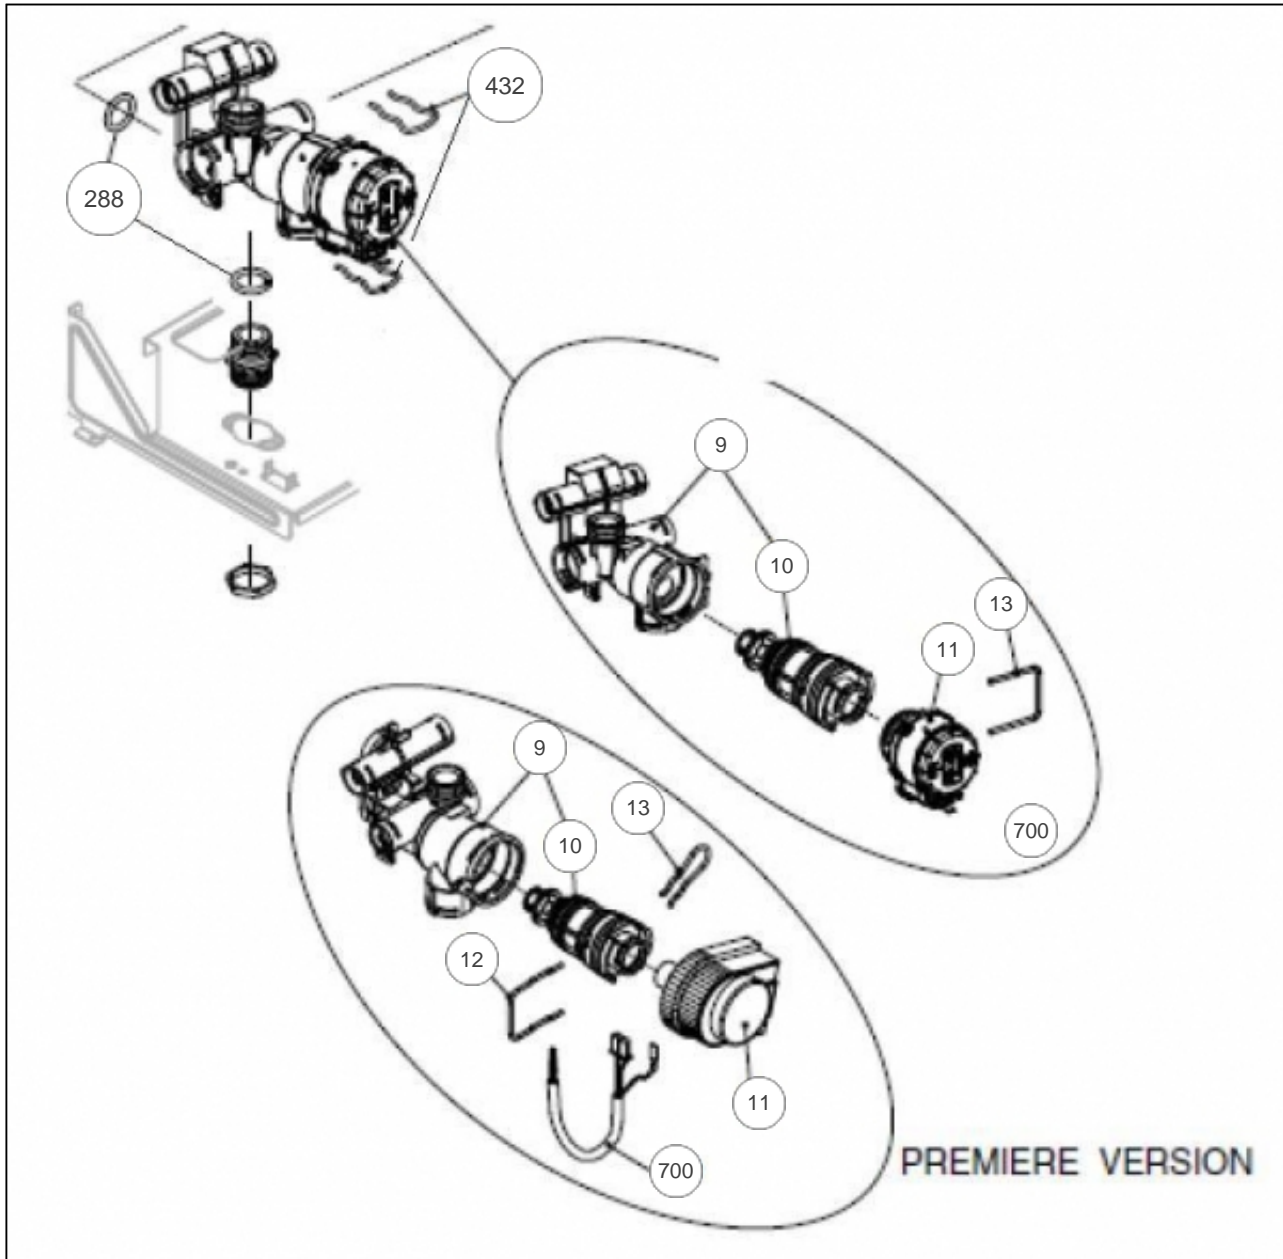

vanne directionnelle

Références

Repère	Libellé	B
9	CORPS GROUPE CHAUFF. <i>Jusqu'au n°série E7YH2850024</i>	110494
9	CORPS GROUPE CHAUFFAGE <i>A partir du n°série E7YH2850025</i>	110499
10	CARTOUCHE VANNE DIR. <i>Jusqu'au n°série E7YH2850024</i>	109654
10	CARTOUCHE <i>A partir du n° série E7YH2850025</i>	109659
11	MOTEUR V/D IDRA COND <i>Jusqu'au n°série E7YH2850024</i>	150314
11	MOTEUR VANNE <i>A partir du n°série E7YH2850025</i>	150323
12	CLIP FIXATION CART. <i>Jusqu'au n°série E7YH2850024</i>	110338
13	CLIP FIXATION MOTEUR <i>Jusqu'au n°série E7YH2850024</i>	110337
13	CLIP FIXATION CARTOUCHE <i>A partir du n°série E7YH2850025</i>	110347
288	JOINT IDRA <i>Jusqu'au n°série E7YJ3959999</i>	142667
432	CLIP FIXATION CORPS	110333
700	CABLE HYDRAULIQUE <i>Jusqu'au n° série E7YH2850024</i>	109586
700	CABLE ENS.HYDR. <i>A partir du n° série E7YH2850025</i>	109730