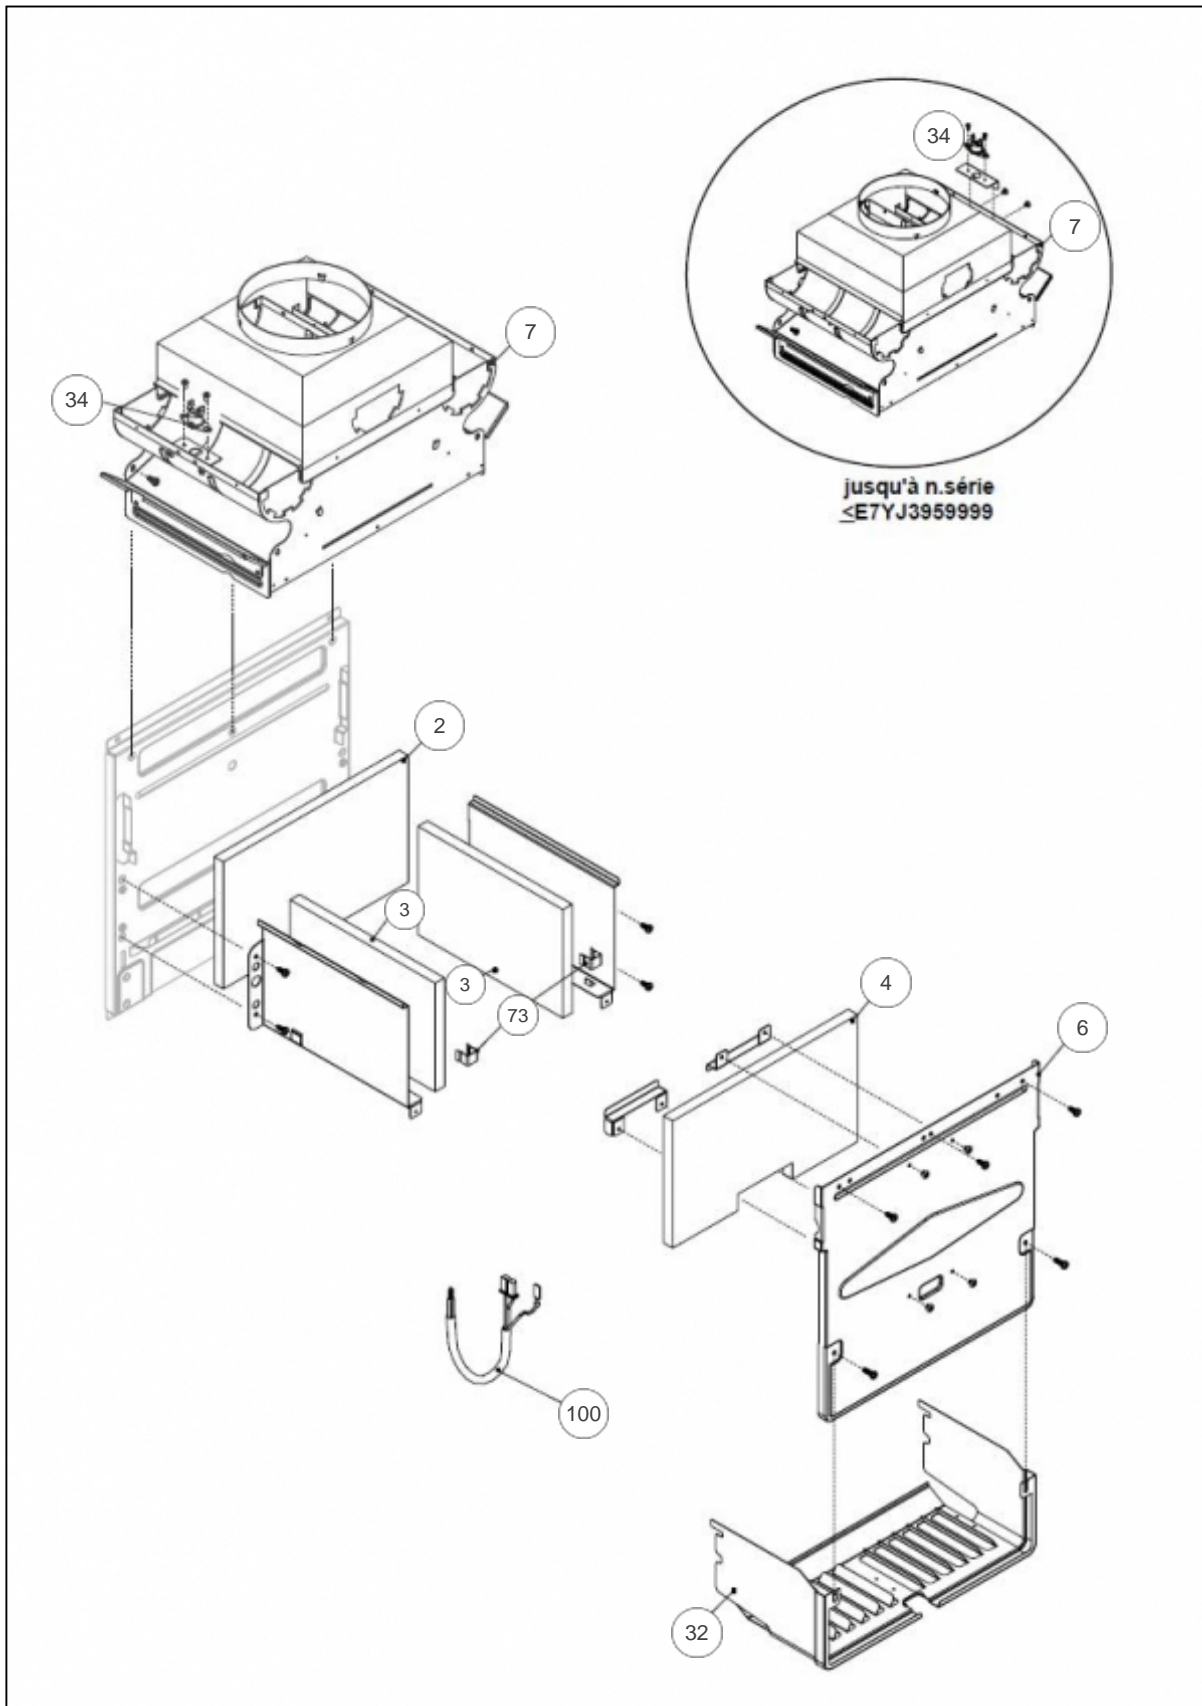

Chambre de combustion

Références

Repère	Libellé	B
2	ISOLANT ARRIERE	157668
3	ISOLANT LATERALE	157663
4	ISOLANT FRONTALE	157667
7	COUPE TIRAGE ANTIREFOULEUR <i>Jusqu'au n°série E7YJ395999</i>	112923
32	DESSOUS CHAMBRE COMB	120167
34	THERMOSTAT SECURITE VMC	178987
73	CLIP FIXATION ISOLANT	110346
100	CABLE ENS. COMBUSTION <i>Jusqu'au n°série E7YJ395999</i>	109588