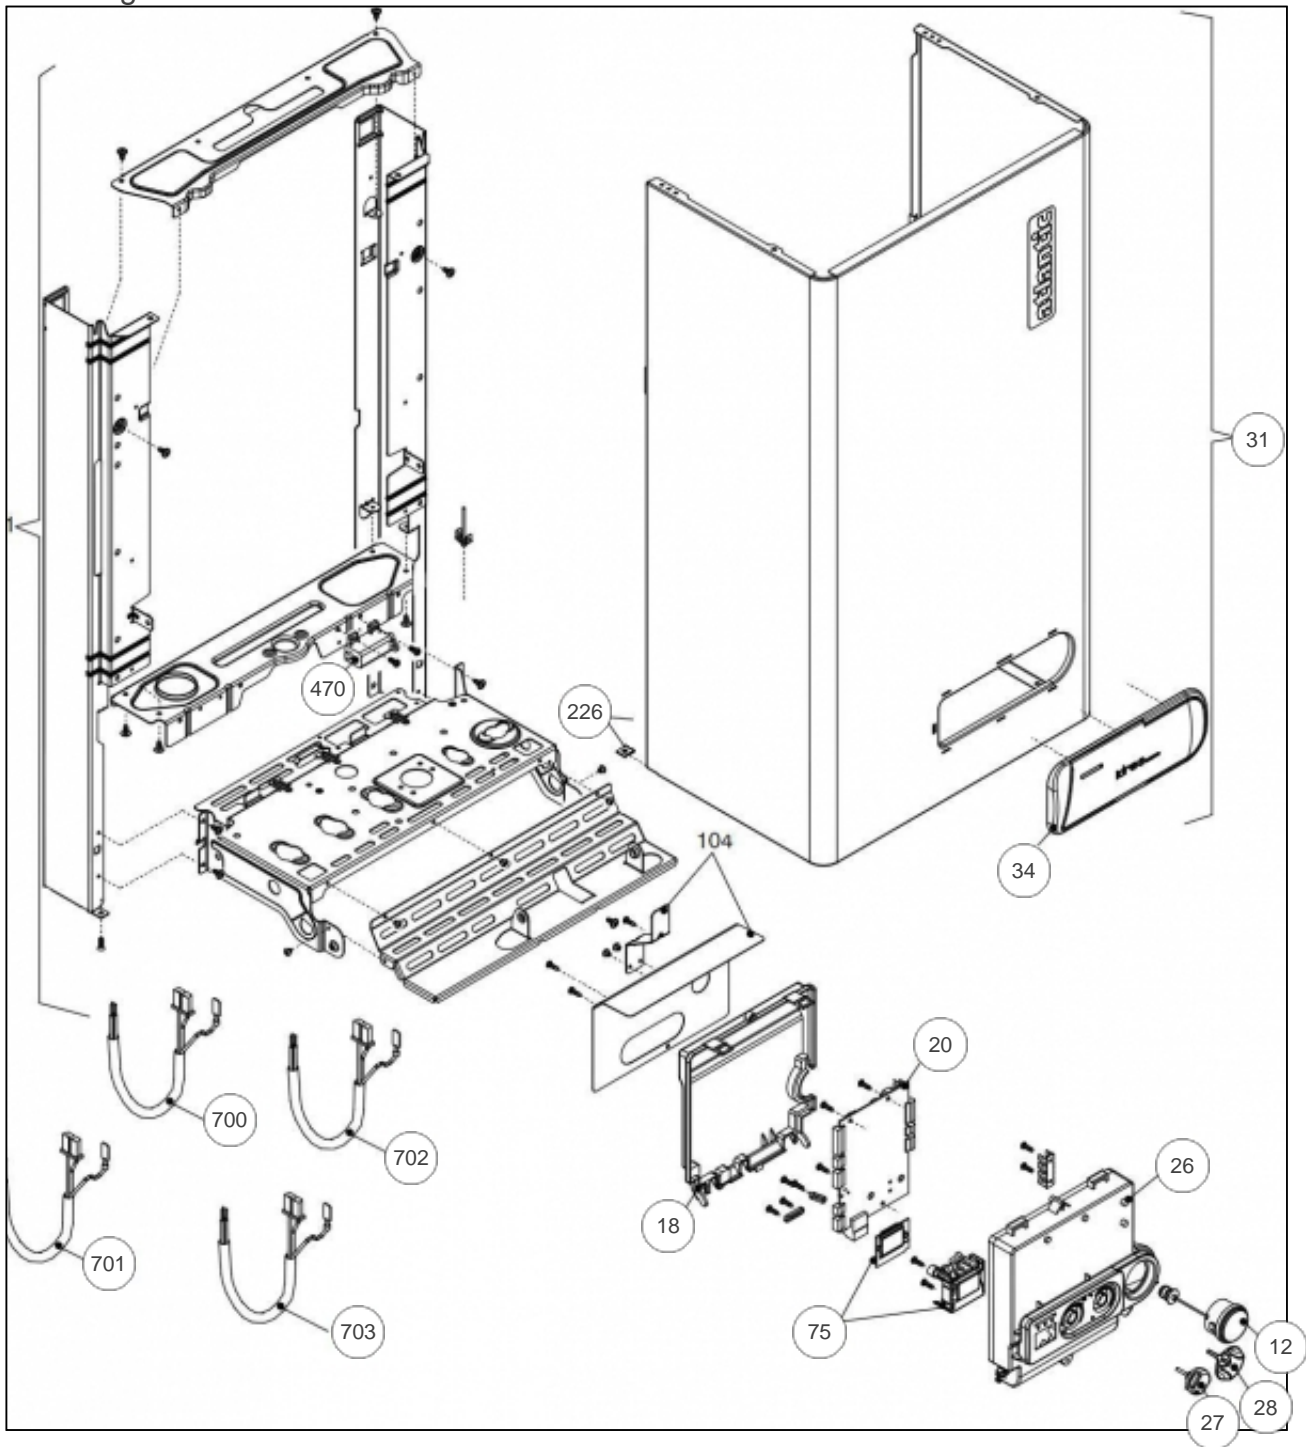

atlantic Pompes à Chaleur et Chaudières

Produits

Référence	Nom	Lettre
021760	IDRA MICRO 5024 VMC	B

Paramètres

Référence	Couleur	Puissance(KW)	Lettre
021760	Blanche	24,10	B

Habillage

Références

Repère	Libellé	B
12	MANOMETRE	149992
18	COUVERCLE PROTECTION	111495
20	PLATINE PRINCIPALE MICRO 5024	102172
26	TABLEAU BORD MICRO 5024	177163
27	MANETTE DE FONCTION	149895
28	MANETTE SANITAIRE	149894
31	HABILLAGE MICRO 5024/VMC	135558
34	PORTILLON 5024 MICRO	161024
75	PLATINE AFFICHAGE 5000	102171
226	ECROU A PINCE	122643
470	TRANSFORMATEUR IDRA 5000	198639
700	CABLE BORNIER	109581
701	CABLE AFFICHEUR	109583
702	CABLAGE BT	109587
703	CABLE ALIMENTATION	109580

Hydraulique

Références

Repère	Libellé	B
1	PREPAR SAN IDRAE28SI	161055
2	CORPS GROUPE SANIT	110496
4	CLAPET ISOLEMENT	110114
6	CORPS GROUPE BYPASS	110493
7	CLAPET ISOL	110111
22	SOUPAPE SURETE IDRA/C	174425
24	LIMITEUR DEBIT IDRA MICRO 5000	146316
25	TUY.EAU/F IDRA4000/S	183125
26	DEBITMETRE	119438
37	TUYAU DEP/SANIT IDRA	183126
47	COUV GROUPE BYPASS	111485
48	ROBINET VIDANGE	166709
110	COLLECTEUR EVACU.	110492
201	JOINT 1/2PCE IDRA	142416
288	JOINT IDRA <i>Jusqu'au n°série E7YJ3959999</i>	142667
290	CLIP F/VASE CIAO3124	110326
432	CLIP FIXATION CORPS	110333
433	CLIP FIXATION SONDE	110334
436	CLIP FIXATION SOUP.	110335
438	JOINT TORIQUE	142464
439	JOINT PREPARATEUR	142468
441	CLIP FIXATION COUV.	110336
442	JOINT GROUPE BYPASS	142466
443	JOINT TORIQUE	142465
444	JOINT IDRA	142467
516	TUYAU EVACU/VIDANGE	182051
521	SONDE NTC SANIT/MBV	198728
522	TUYAU EVACUATION	182052
574	TUYAU EVACUATION COL	182059
619	PRESSOSTAT	159737
700	CABLE HYDRAULIQUE <i>Jusqu'au n° série E7YH2850024</i>	109586
700	CABLE ENS.HYDR. <i>A partir du n° série E7YH2850025</i>	109730