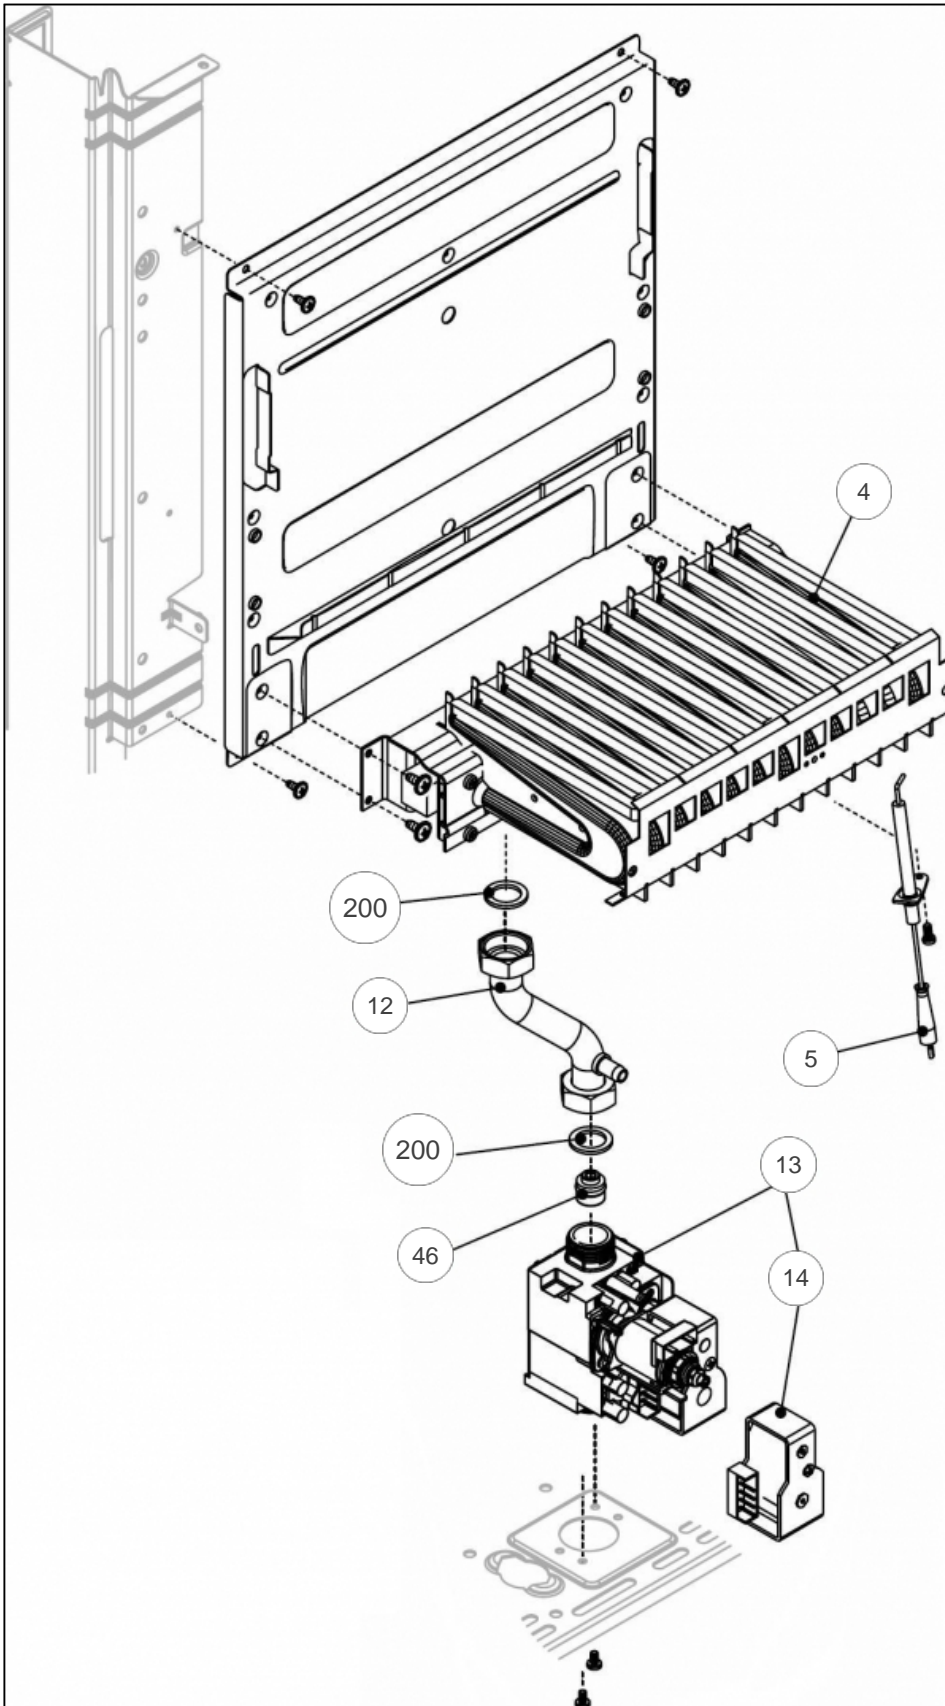

Brûleur

Références

Repère	Libellé	B
4	BRULEUR COMPLET GN	105937
5	ELECTRODE IDRA3224B	124386
12	TUYAU GAZ IDRA4000/S	183132
13	VANNE SIT 845 SIGMA	188280
14	BOBINE VAN SIT SIGMA	106124
46	DIAPHRAGME	120056
200	JOINT 3/4PCE IDRA	142414