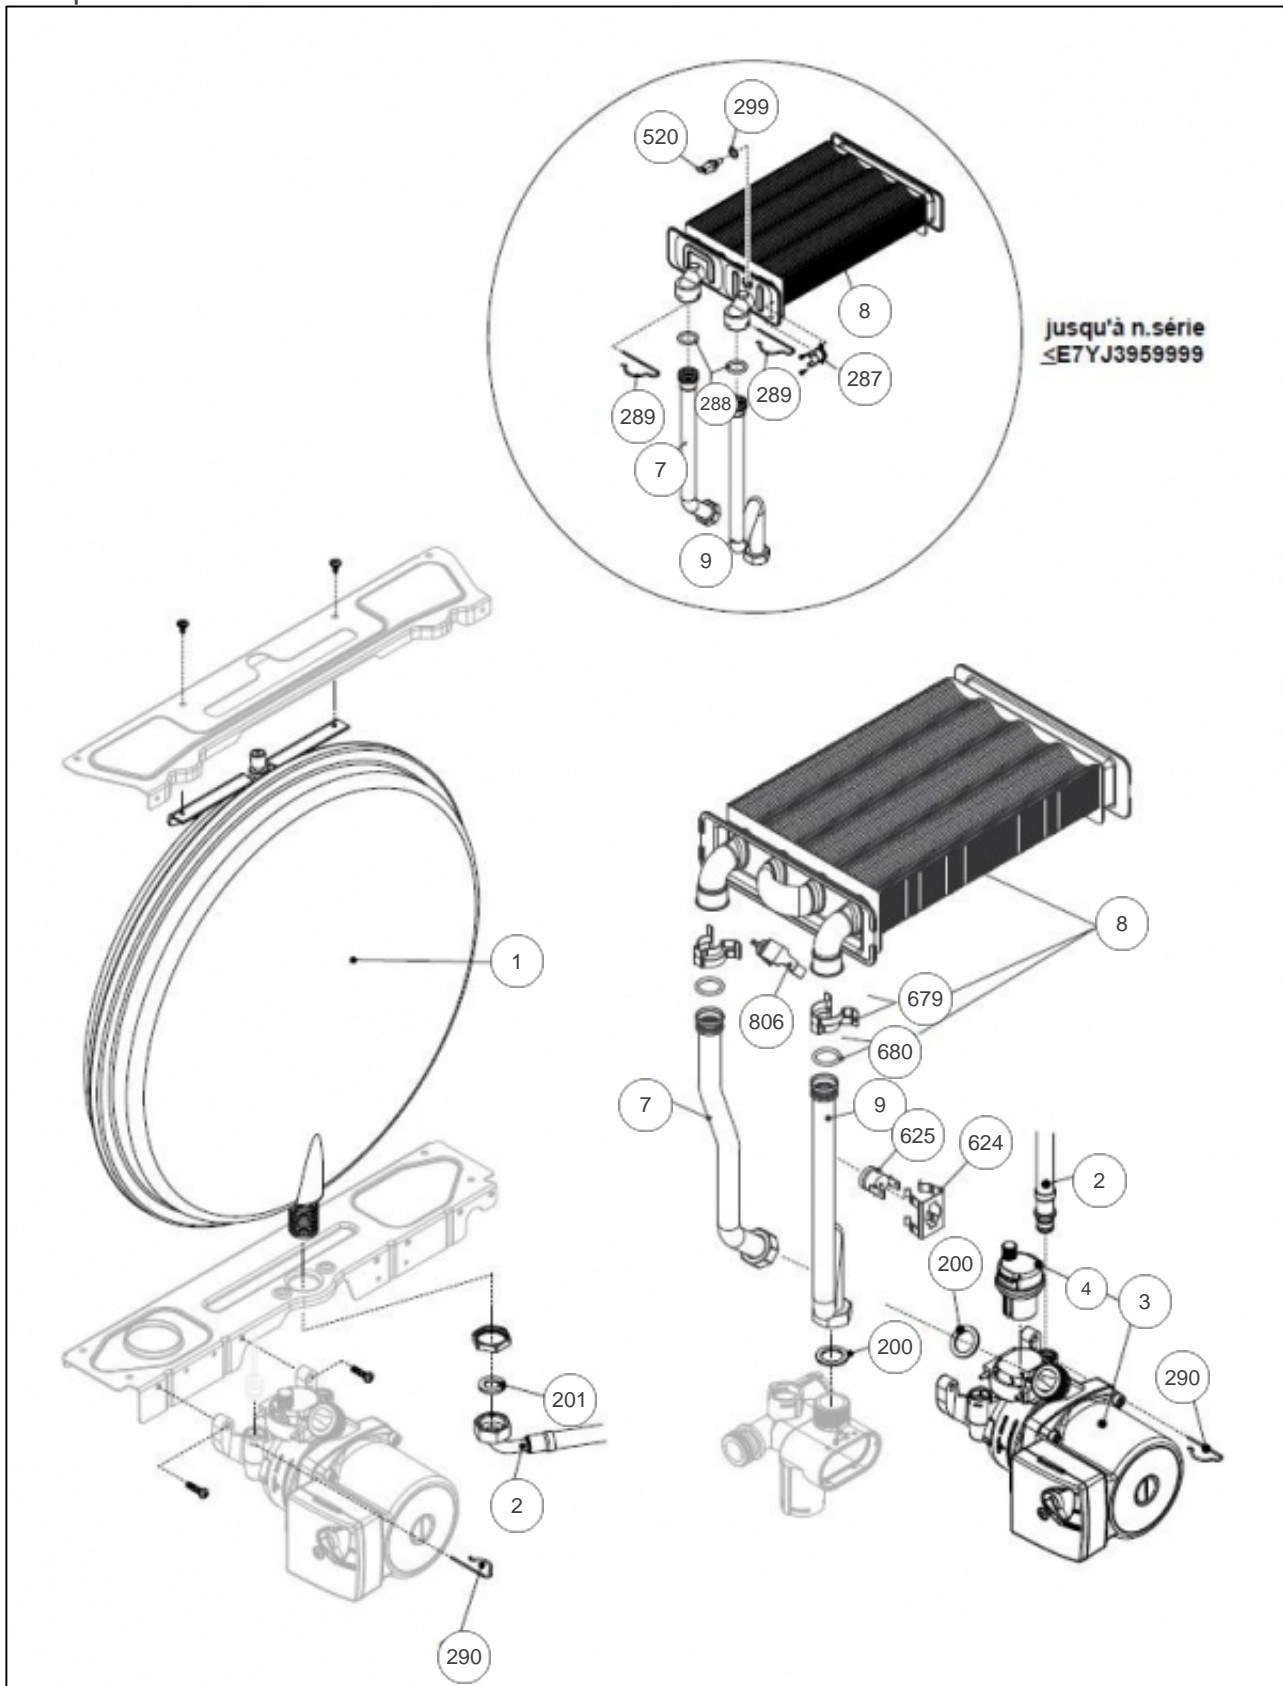

Corps de chauffe

Références

Repère	Libellé	B
1	VASE EXPANS	188225
2	TUBE FLEXIBLE VASE	182700
3	CIRCUL.IDRA4000/S	109944
4	PURGEUR IDRA/C	159428
7	TUYAU RET/ECHANGEUR <i>Jusqu'au n°série E7YJ3959999</i>	183128
8	ECHANGEUR IDRA 4000/S <i>Jusqu'au n°série E7YJ3959999</i>	122017
9	TUYAU DEPART ECHANGEUR <i>Jusqu'au n°série E7YJ3959999</i>	182816
200	JOINT 3/4PCE IDRA	142414
201	JOINT 1/2PCE IDRA	142416
287	THERM LIMIT <i>Jusqu'au n°série E7YJ3959999</i>	178960
288	JOINT IDRA <i>Jusqu'au n°série E7YJ3959999</i>	142667
289	CLIP F/FLEX CIAO3124 <i>Jusqu'au n°série E7YJ3959999</i>	110328
290	CLIP F/VASE CIAO3124	110326
299	JOINT DE SONDE <i>Jusqu'au n°série E7YJ3959999</i>	142686
520	SONDE NTC IDRA 3000 <i>Jusqu'au n°série E7YJ3959999</i>	198733
624	CLIP FIXATION THERMOSTAT	110344