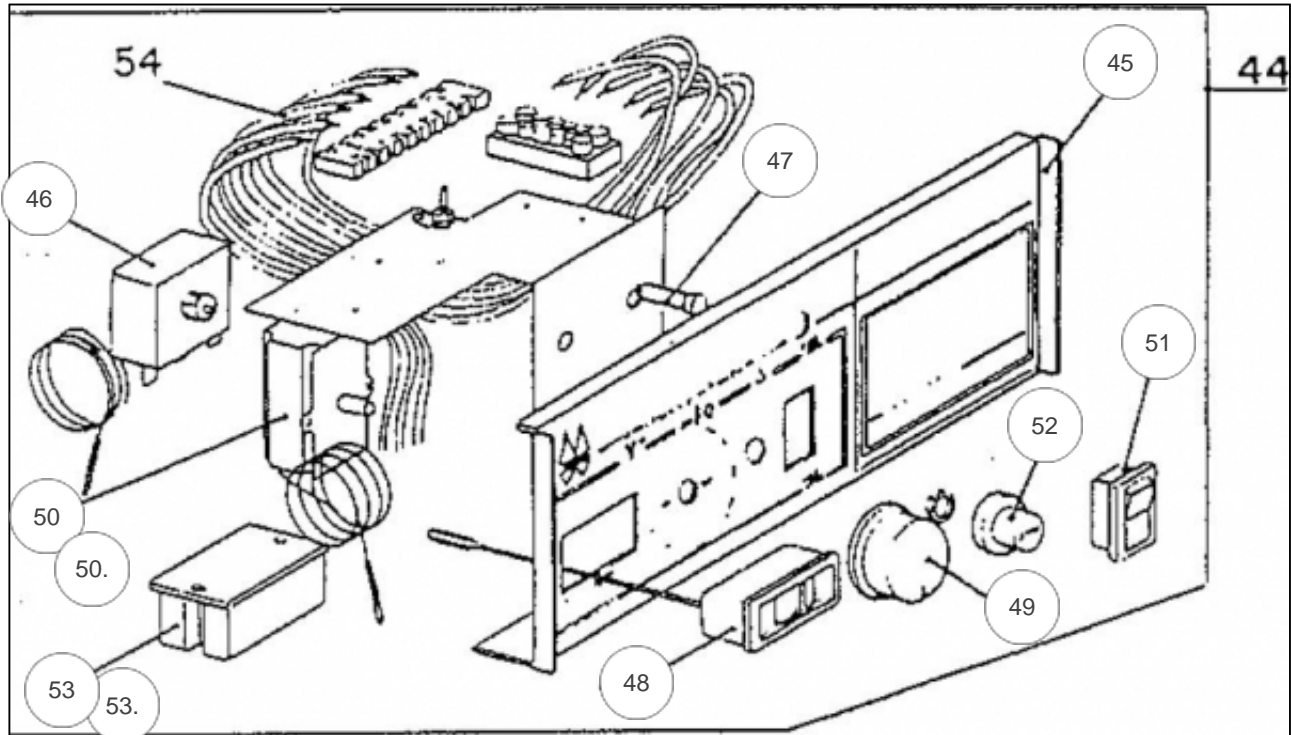

atlantic Pompes à Chaleur et Chaudières

Produits

Référence	Nom	Lettre
9513307	SUNAGAZ GX 07 33KW	C

Tableau de contrôle

Références

Repère	Libellé	C
45	TAB BORD NU Art:177050	177050
46	THERM SEC110	178900
47	VOYANT ROUGE SUNAGAZ	191020
48	THERMOMETRE TF01/058	178608
49	MANETTE REG DIAM40	149841
50.	THERMOSTAT CHAUD GXE	178934
50	THERMOSTAT 51-2/2961	178918
51	INTERRUPT B 412 C11	139221
52	CAP AQUAS GX/GLS/GHR	109560
53	ALLUM EL SUNAG 07/08	100200
53.	ALLUMEUR 9522101	100263

Habillage

Références

Repère	Libellé	C
36	PORTE AV SUNAG 07/08	158949
37	SUPPL FAC SUNAG07/08	175100
42	CHARNIERE DE SUNAGAZ	109848

Chaudière

Références

Repère	Libellé	C
1	ELEM AV SUNA Art:123073	123073
2	ELEM INT SUNAG 07/08	123074
3	ELEM AR SUNAGAZ07/08	123075
4	ANTIREFOULEUR9513307	100348
5	NIPPLE DE GX/GLS/GHR	153003
8	TE VERROU GX/GLS/GHR	177560
9	PORT AV(F)SUNAG07/08	158961
10	ISOL. AV SUNAG07/08	157500
11	PLAQ AR(F)SU Art:157465	157465
12	PLAQUE ARR GX/GL/GHR	159955
13	REDUCTION40X49-20X27	164607
14.	DOIGT DE GANT GXE-V	119616
14	DOIGT GANT4B SATURNE	119603
15	REDUCTION 11/2-1/2	104851
16	ROBINET VID SATURNE	166705
18	JOINT B-GAZ SUNAG7/8	142647
19	DIAPHR D6,8 9513307	120012
20	VANNE SIT SUNAG07/08	188120
21	VEILLEUSE SUNAG07/08	188300
22	THERMOCOUPLE DE GHR	179210
22.	INTER THERMO SUNAGAZ <i>Pièce blanche sous le thermocouple</i>	179215
22.	CABL LIAISON SUNAGAZ	109255
22.	CABL BLEUS SEC/SUNAG	109247
23	ELECTRODE SUNAG07/08	124338
24	BRULEUR DE 9513307	105337
26	MICRO ALL SUNAG07/08	150130
29	TUBE ALIM VEILL GHR	182013
30	INJECT GN3,1 SUNAG 5	139507
31	INJ VEIL GN0,29SUNAG	139520
31	INJ VEIL PR0,24SUNAG	139504
67	CABL ELECT SUN07/08	109170
68	BOBINE ALLUM IDRAE24	106110
71	JEU PROPANE 9513307	139515
71	JEU AIR PR 9513307	139519