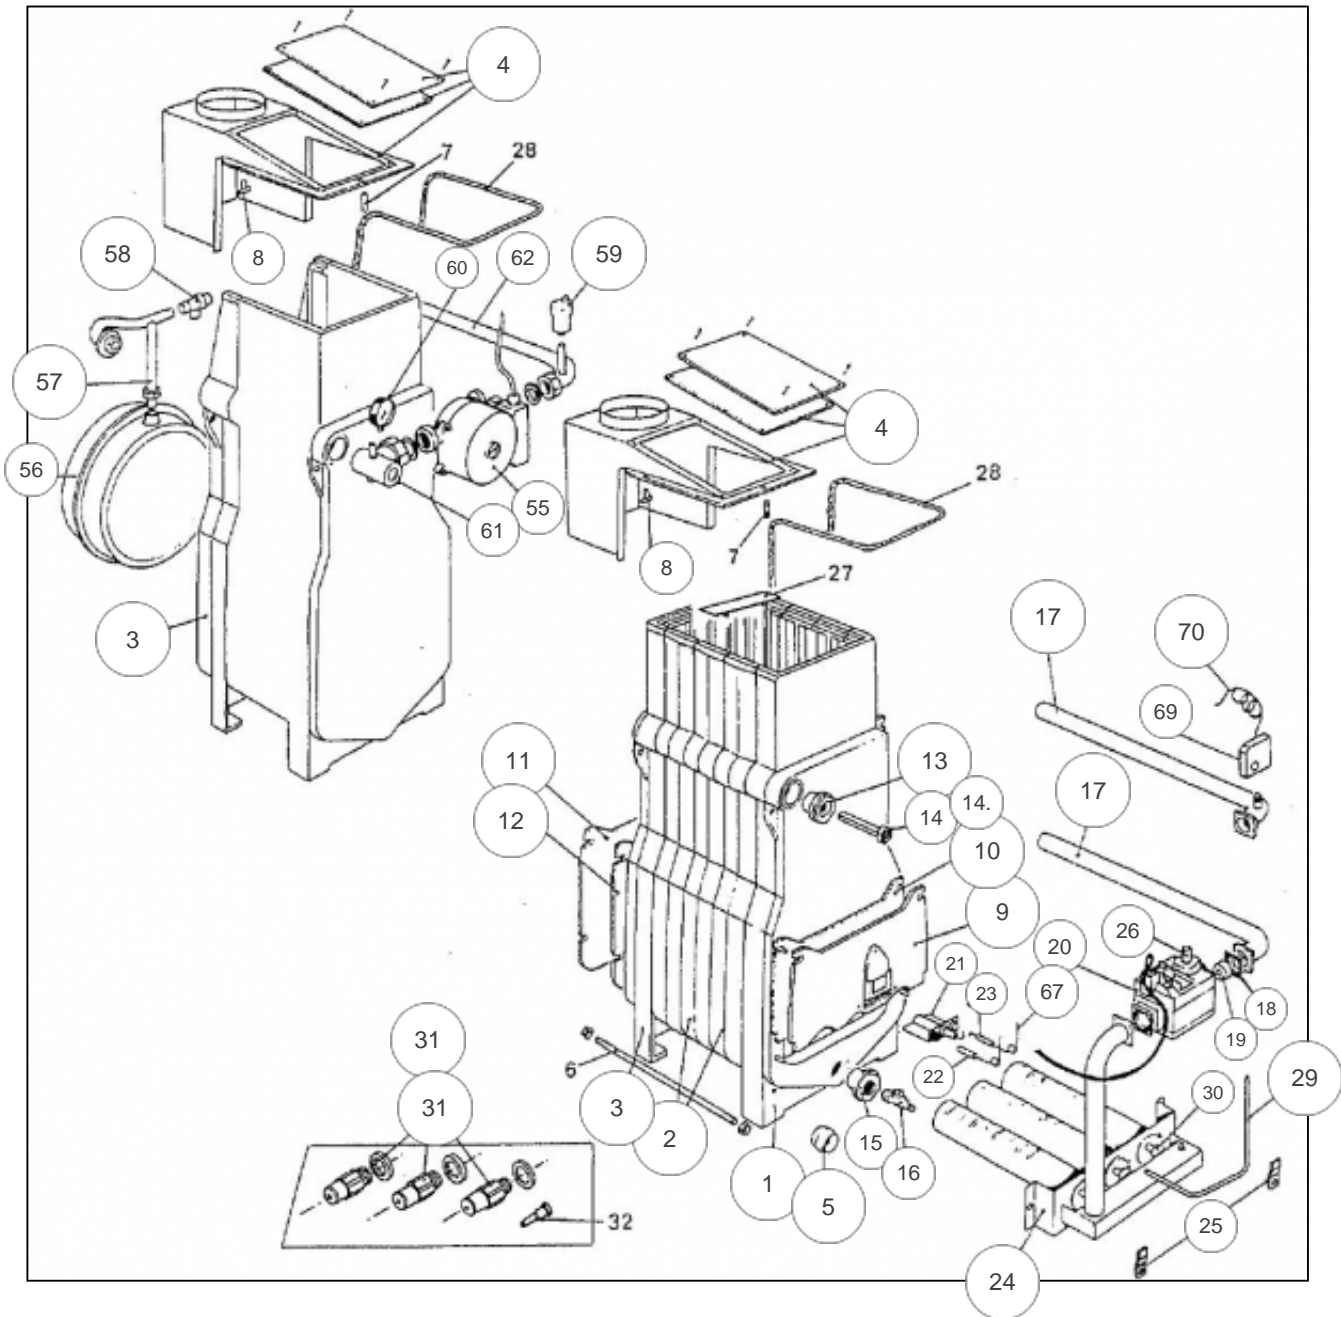

atlantic Pompes à Chaleur et Chaudières

Produits

Référence	Nom	Lettre
9513307	SUNAGAZ GX 07 33KW	C

Tableau de contrôle

Références

Repère	Libellé	C
45	TAB BORD NU Art:177050	177050
46	THERM SEC110	178900
47	VOYANT ROUGE SUNAGAZ	191020
48	THERMOMETRE TF01/058	178608
49	MANETTE REG DIAM40	149841
50.	THERMOSTAT CHAUD GXE	178934
50	THERMOSTAT 51-2/2961	178918
51	INTERRUPT B 412 C11	139221
52	CAP AQUAS GX/GLS/GHR	109560
53	ALLUM EL SUNAG 07/08	100200
53.	ALLUMEUR 9522101	100263

Habillage

Références

Repère	Libellé	C
36	PORTE AV SUNAG 07/08	158949
37	SUPPL FAC SUNAG07/08	175100
42	CHARNIERE DE SUNAGAZ	109848

Chaudière

Références

Repère	Libellé	C
1	ELEM AV SUNA Art:123073	123073
2	ELEM INT SUNAG 07/08	123074
3	ELEM AR SUNAGAZ07/08	123075
4	ANTIREFOULEUR9513307	100348
5	NIPPLE DE GX/GLS/GHR	153003
8	TE VERROU GX/GLS/GHR	177560
9	PORT AV(F)SUNAG07/08	158961
10	ISOL. AV SUNAG07/08	157500
11	PLAQ AR(F)SU Art:157465	157465
12	PLAQUE ARR GX/GL/GHR	159955
13	REDUCTION40X49-20X27	164607
14.	DOIGT DE GANT GXE-V	119616
14	DOIGT GANT4B SATURNE	119603
15	REDUCTION 11/2-1/2	104851
16	ROBINET VID SATURNE	166705
18	JOINT B-GAZ SUNAG7/8	142647
19	DIAPHR D6,8 9513307	120012
20	VANNE SIT SUNAG07/08	188120
21	VEILLEUSE SUNAG07/08	188300
22	THERMOCOUPLE DE GHR	179210
22.	INTER THERMO SUNAGAZ <i>Pièce blanche sous le thermocouple</i>	179215
22.	CABL LIAISON SUNAGAZ	109255
22.	CABL BLEUS SEC/SUNAG	109247
23	ELECTRODE SUNAG07/08	124338
24	BRULEUR DE 9513307	105337
26	MICRO ALL SUNAG07/08	150130
29	TUBE ALIM VEILL GHR	182013
30	INJECT GN3,1 SUNAG 5	139507
31	INJ VEIL GN0,29SUNAG	139520
31	INJ VEIL PR0,24SUNAG	139504
67	CABL ELECT SUN07/08	109170
68	BOBINE ALLUM IDRAE24	106110
71	JEU PROPANE 9513307	139515
71	JEU AIR PR 9513307	139519