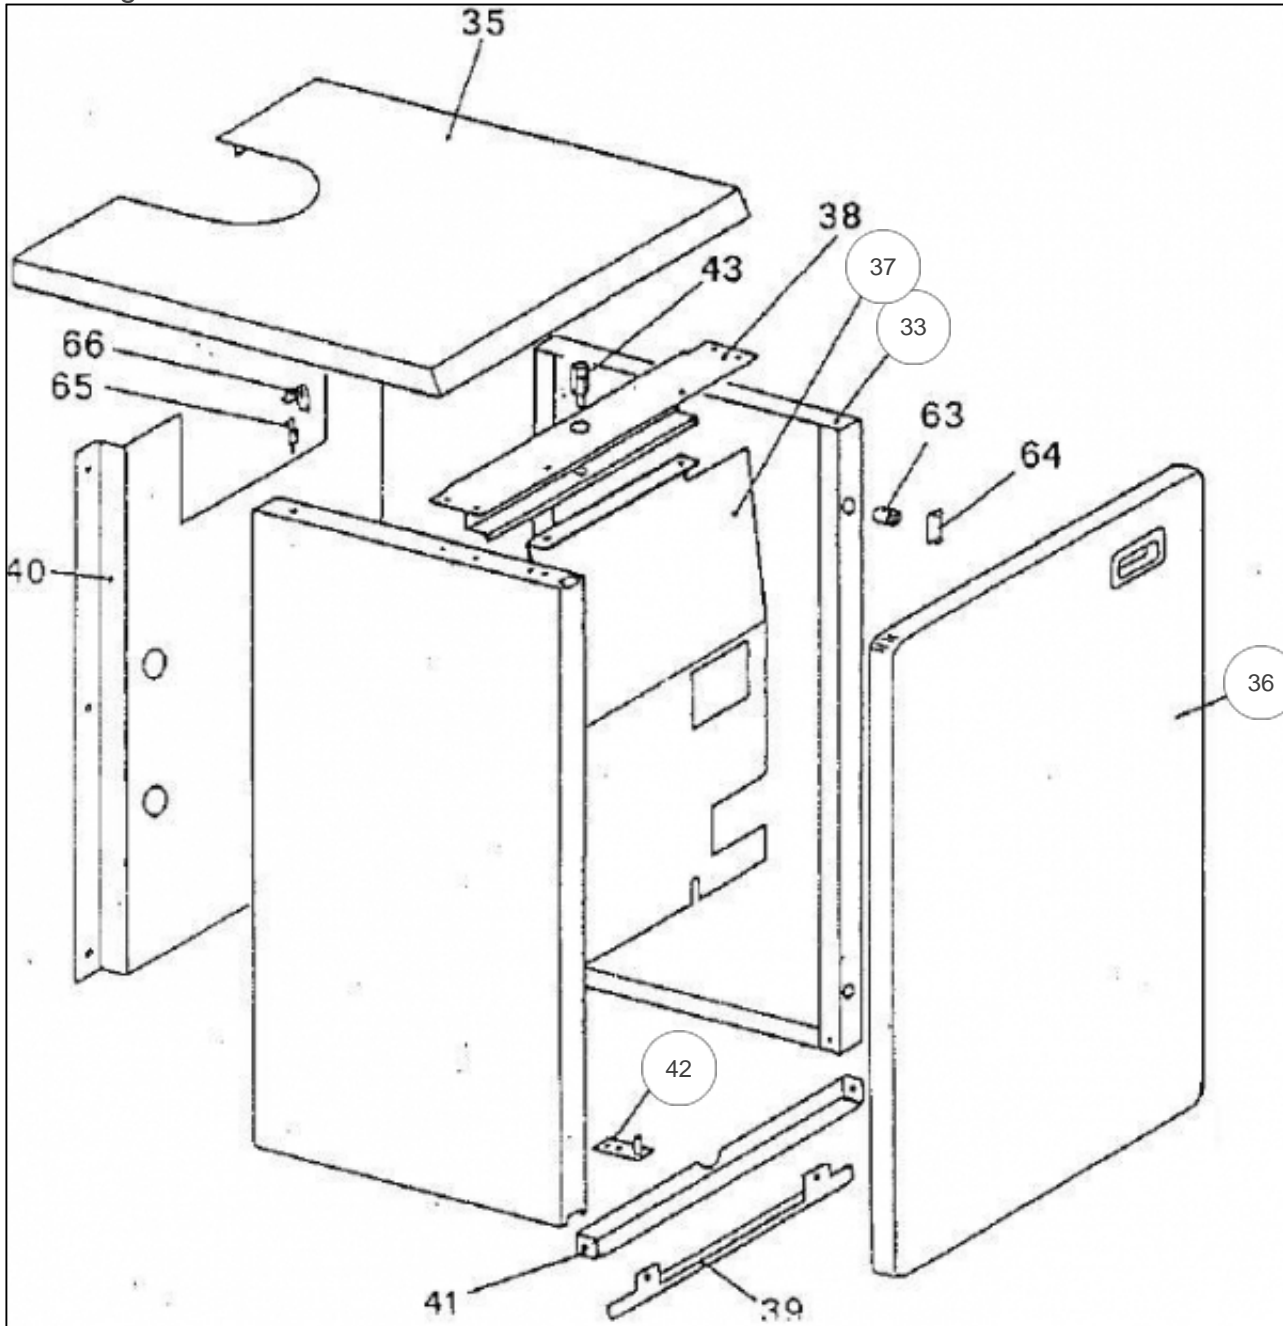

atlantic Pompes à Chaleur et Chaudières

Produits

Référence	Nom	Lettre
9513307	SUNAGAZ GX 07 33KW	C

Tableau de contrôle

Références

Repère	Libellé	C
45	TAB BORD NU Art:177050	177050
46	THERM SEC110	178900
47	VOYANT ROUGE SUNAGAZ	191020
48	THERMOMETRE TF01/058	178608
49	MANETTE REG DIAM40	149841
50.	THERMOSTAT CHAUD GXE	178934
50	THERMOSTAT 51-2/2961	178918
51	INTERRUPT B 412 C11	139221
52	CAP AQUAS GX/GLS/GHR	109560
53	ALLUM EL SUNAG 07/08	100200
53.	ALLUMEUR 9522101	100263

Habillage

Références

Repère	Libellé	C
36	PORTE AV SUNAG 07/08	158949
37	SUPPL FAC SUNAG07/08	175100
42	CHARNIERE DE SUNAGAZ	109848

Chaudière

Références

Repère	Libellé	C
1	ELEM AV SUNA Art:123073	123073
2	ELEM INT SUNAG 07/08	123074
3	ELEM AR SUNAGAZ07/08	123075
4	ANTIREFOULEUR9513307	100348
5	NIPPLE DE GX/GLS/GHR	153003
8	TE VERROU GX/GLS/GHR	177560
9	PORT AV(F)SUNAG07/08	158961
10	ISOL. AV SUNAG07/08	157500
11	PLAQ AR(F)SU Art:157465	157465
12	PLAQUE ARR GX/GL/GHR	159955
13	REDUCTION40X49-20X27	164607
14.	DOIGT DE GANT GXE-V	119616
14	DOIGT GANT4B SATURNE	119603
15	REDUCTION 11/2-1/2	104851
16	ROBINET VID SATURNE	166705
18	JOINT B-GAZ SUNAG7/8	142647
19	DIAPHR D6,8 9513307	120012
20	VANNE SIT SUNAG07/08	188120
21	VEILLEUSE SUNAG07/08	188300
22	THERMOCOUPLE DE GHR	179210
22.	INTER THERMO SUNAGAZ <i>Pièce blanche sous le thermocouple</i>	179215
22.	CABL LIAISON SUNAGAZ	109255
22.	CABL BLEUS SEC/SUNAG	109247
23	ELECTRODE SUNAG07/08	124338
24	BRULEUR DE 9513307	105337
26	MICRO ALL SUNAG07/08	150130
29	TUBE ALIM VEILL GHR	182013
30	INJECT GN3,1 SUNAG 5	139507
31	INJ VEIL GN0,29SUNAG	139520
31	INJ VEIL PR0,24SUNAG	139504
67	CABL ELECT SUN07/08	109170
68	BOBINE ALLUM IDRAE24	106110
71	JEU PROPANE 9513307	139515
71	JEU AIR PR 9513307	139519