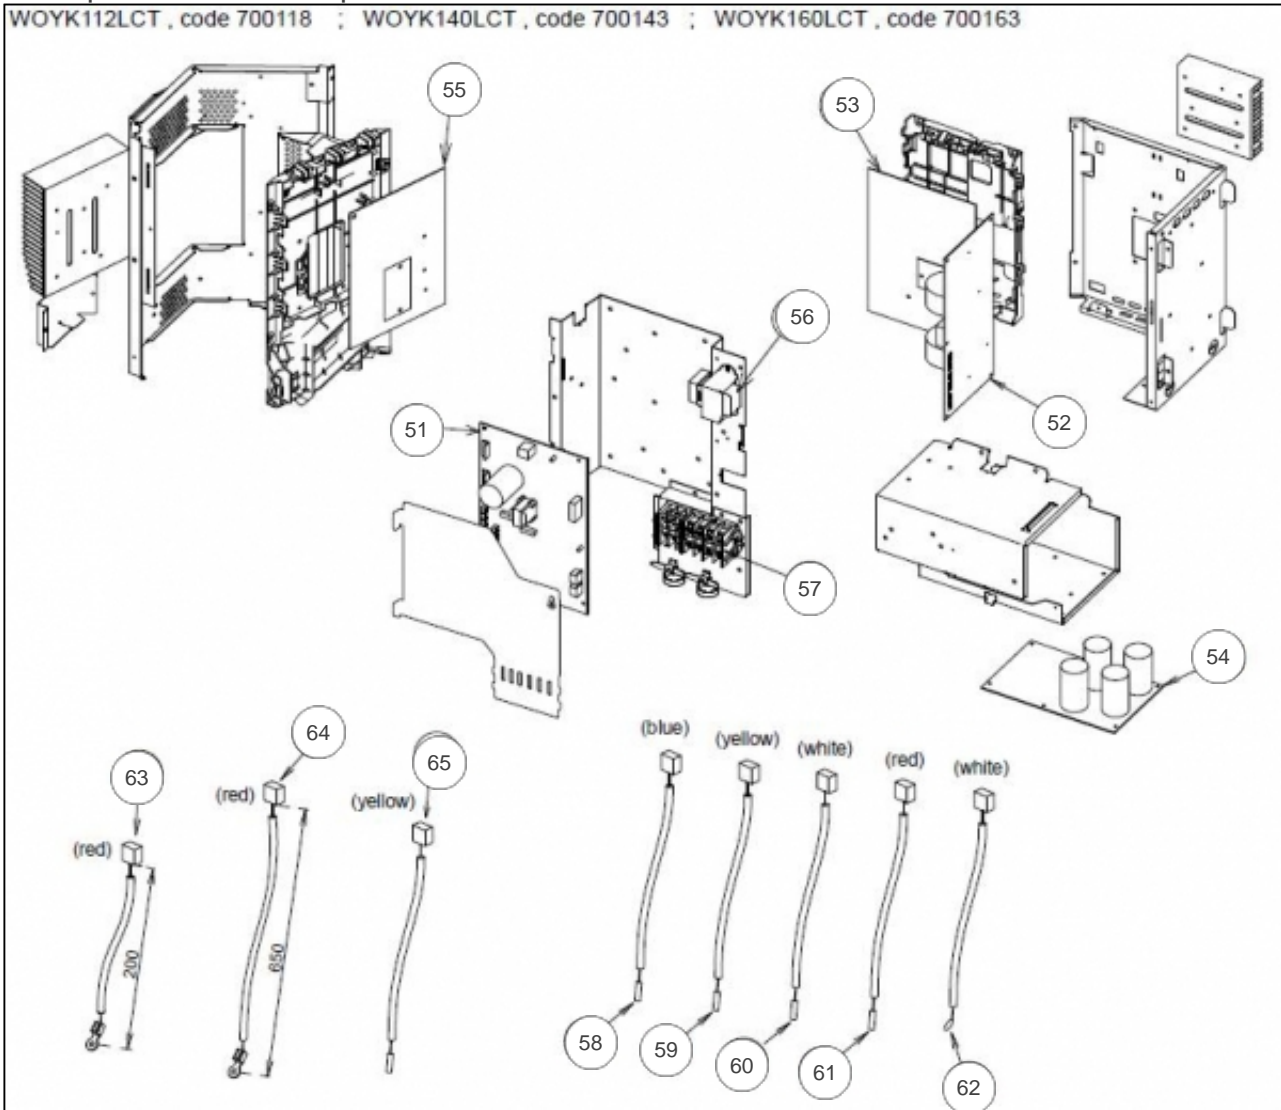

Composants électroniques

WOYK112LCT , code 700118 ; WoyK140LCT , code 700143 ; WoyK160LCT , code 700163

Références

Repère	Libellé	E
52	CARTE FILTRE	169024
53	CARTE PFC	169143
54	CARTE CONDENSATEUR	169026
55	CARTE INVERTER	169144
56	BOBINE	169028
57	BORNIER	169029
58	SONDE COMPRESSEUR	169030
59	SONDE REFOULEMENT	169031
60	SONDE MILIEU ECHANGEUR	169032
61	SONDE SORTIE ECHANGEUR	169033
62	SONDE EXTERIEURE	169034
63	SONDE CARTE INVERTER	169035
64	SONDE CARTE PFC	169036
65	SONDE DETENDEUR	169037