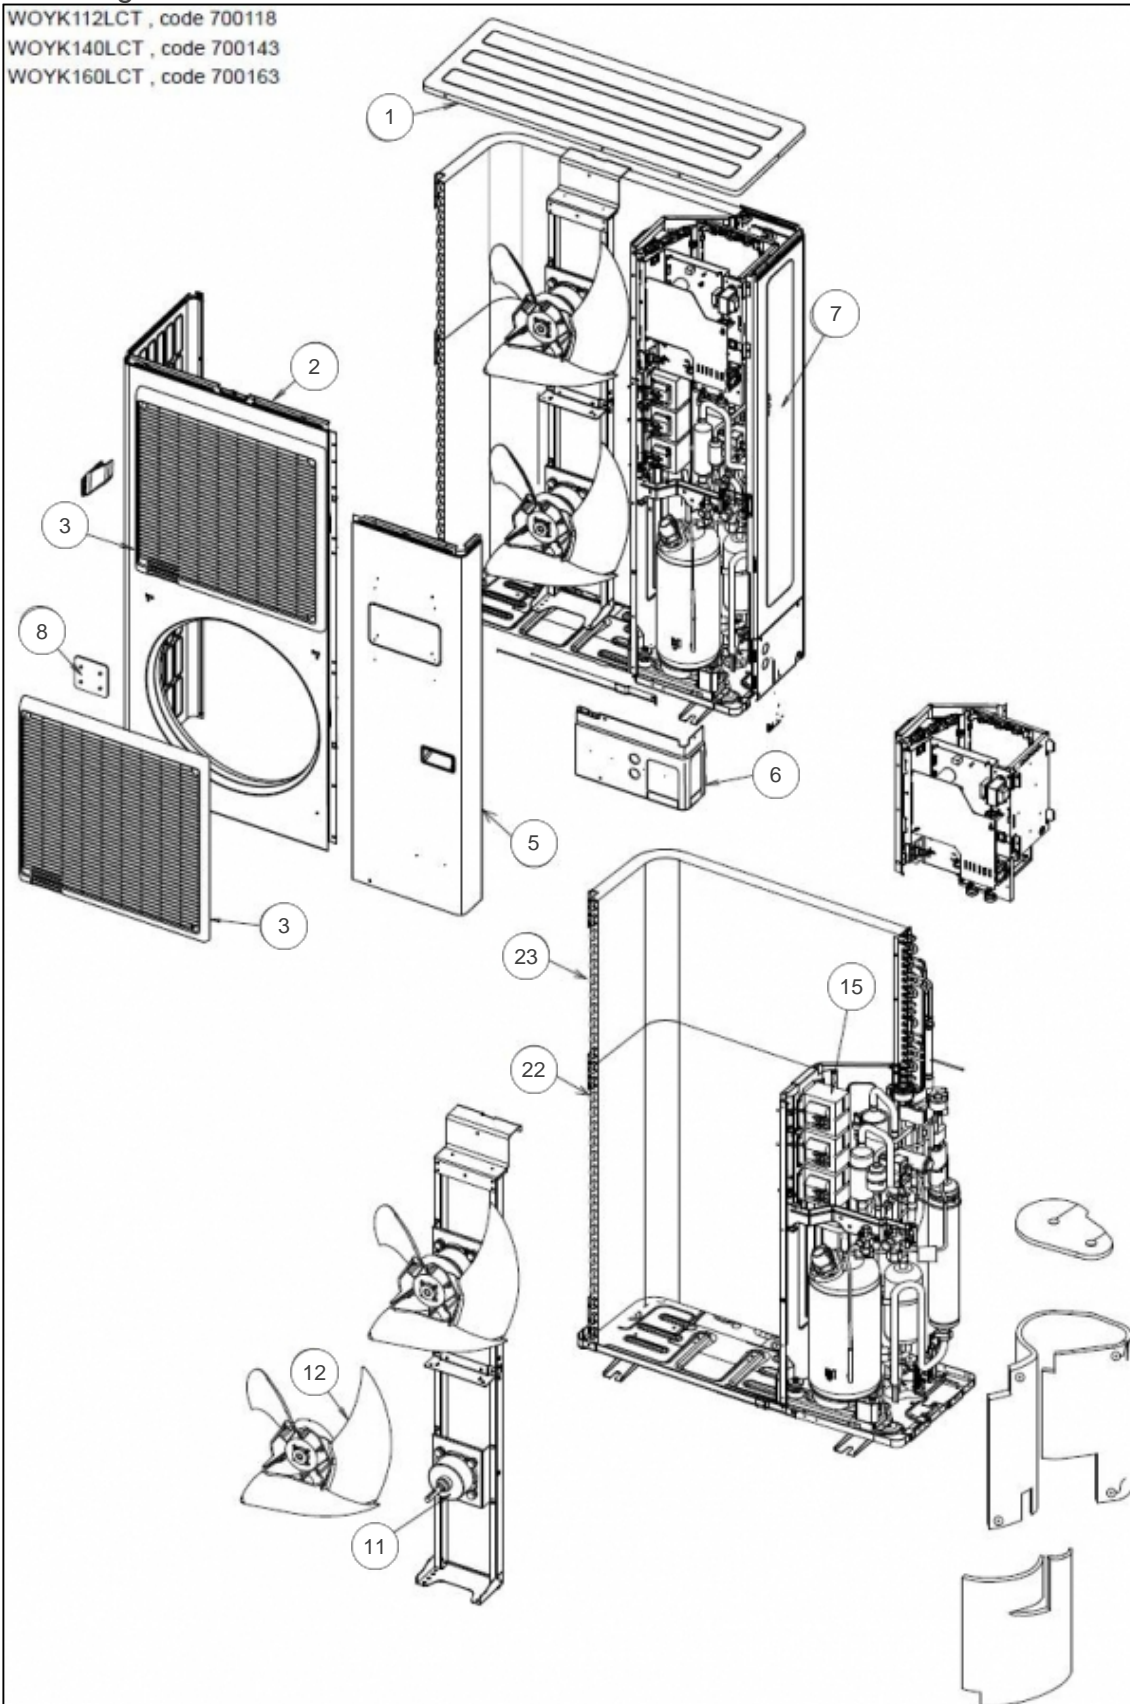

Habillage

WOYK112LCT , code 700118
WOYK140LCT , code 700143
WOYK160LCT , code 700163

Références

Repère	Libellé	E
1	COUVERCLE AOY30LNAWL	891805
2	FACADE GAUCHE	169126
3	GRILLE AVANT 30 45 54	891230
5	FACADE DRT WOYK	169000
6	FACADE BAS DRT WOYK	169001
7	COTE DROIT	169128
8	PROTECTION VENTILATEUR	169003
11	MOTEUR	169004
12	HELICE 30 45 54	891401
15	BOBINE	169146
22	ECHANGEUR BAS	169129
23	ECHANGEUR HAUT	169130