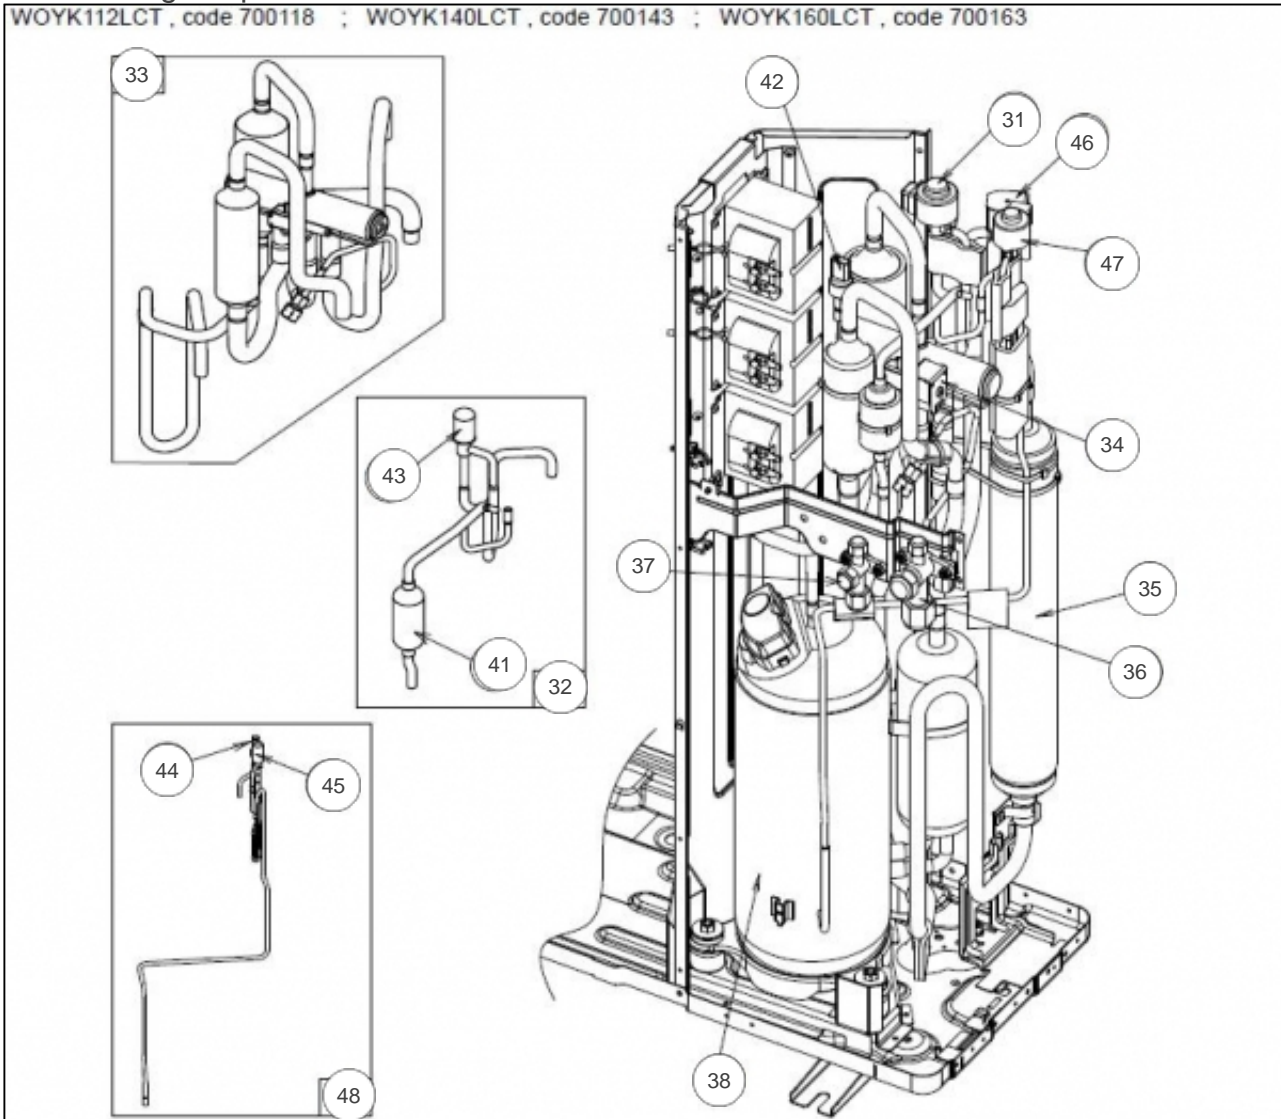

atlantic Pompes à Chaleur et Chaudières

Produits

Référence	Nom	Lettre
700177	UE R/O INV WOYK140LCTA (14KW)	E

Module frigorifique

WOYK112LCT , code 700118 ; WoyK140LCT , code 700143 ; WoyK160LCT , code 700163

Références

Repère	Libellé	E
31	BOBINE DETENDEUR	169006
32	ENSEMBLE DETENDEUR	169017
33	ENS VANNE 4VOIES	169133
34	BOBINE VANNE 4VOIES	169147
35	ACCUMULATEUR AOY30L	891810
36	RACCORD 3VOIES 5/8	169008
37	RACCORD 3VOIES 3/8	169009
38	COMPRESSEUR	169131
41	FILTRE TAMIS	891862
42	CAPTEUR DE PRESSION	169011
43	DETENDEUR	169012
44	ELECTROVANNE INJECTION	169013
45	DETENDEUR INJECTION	169014
46	BOBINE ELECTRO INJECTION	169015
47	BOBINE DETENDEUR INJECTION	169016
48	ENS INJECTION	169136