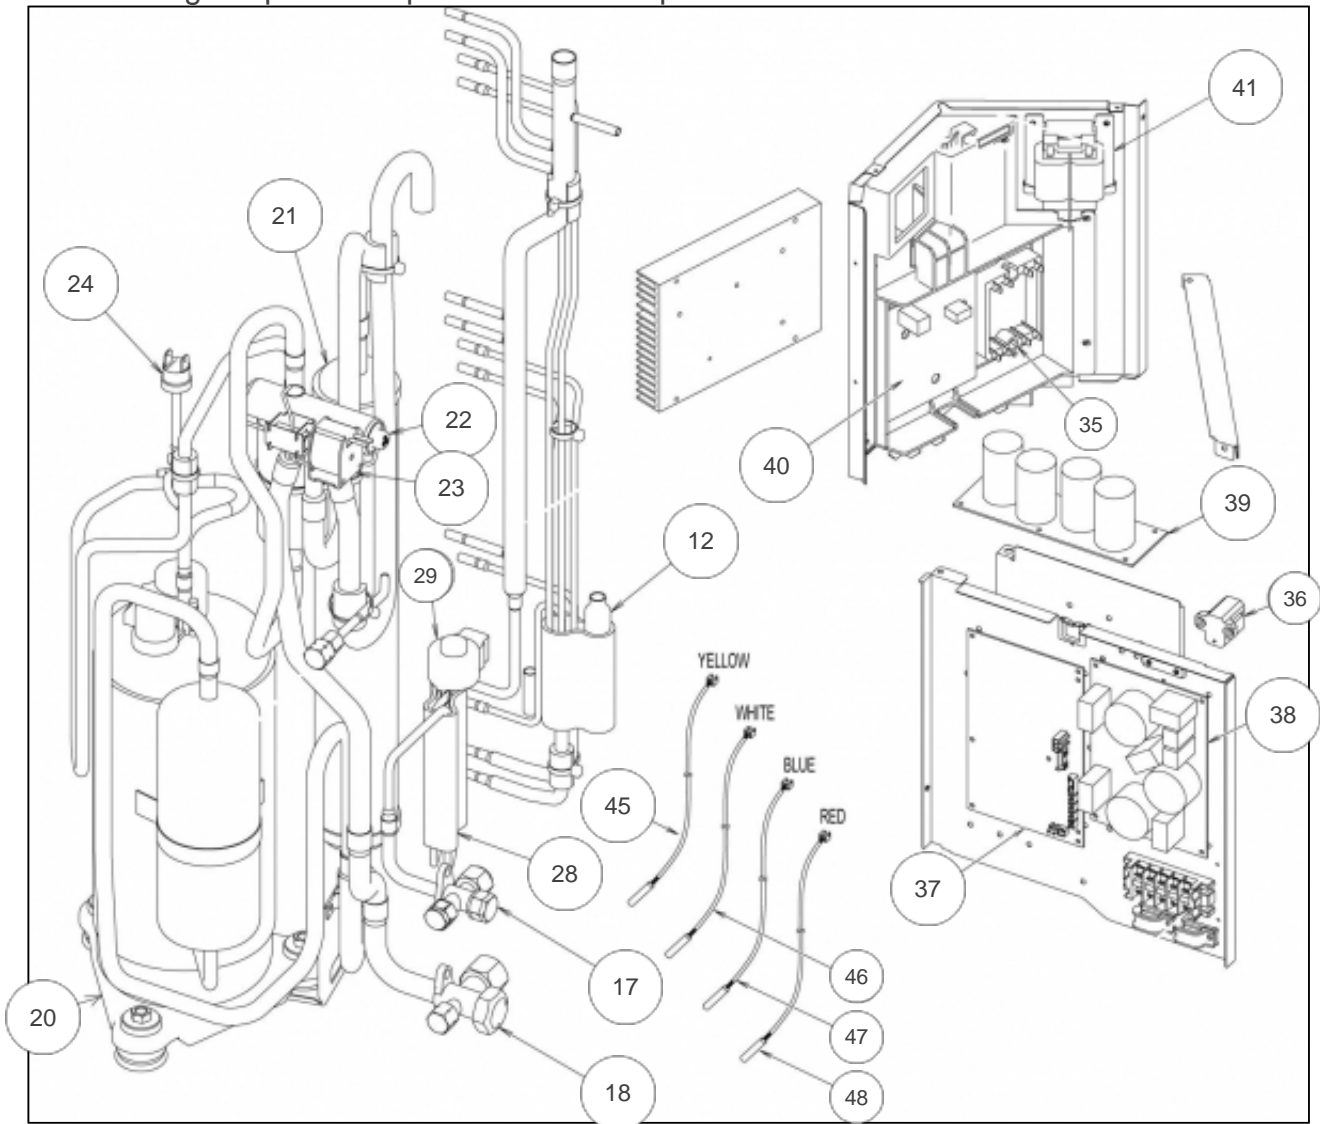

atlantic Pompes à Chaleur et Chaudières

Produits

Référence	Nom	Lettre
700736	AOYA36LBTL	H

Paramètres

Référence	Couleur	Lettre
700736	Beige	H

Module frigorifique & composants électroniques UE 700730 ou 700736

Références

Repère	Libellé	H
12	FILTRE TAMIS 30	891238
17	RACCORD 3 VOIES 3/8	891852
18	RACCORD 3 VOIES 5/8	891853
20	compresseur	891803
21	ACCUMULATEUR AOY30L	891810
22	VANNE 4 VOIES 30	890761
23	BOBINE V4V AOYA30-36LBTL/LFTL	898209
24	PRESSOSTAT	891288
28	ELECTROVANNE R/O 30 L / AOY30LNAWL	891807
29	BOBINE DETENDEUR	891301
35	PLATINE FILTRE ACTIF (ACTPM)	890476
36	POSISTOR	890238
37	PLATINE REGULATION AOYA36LBTL	898152
38	PLATINE ALIMENTATION AOYA30-36LBTL	898154
39	PLATINE CONDENSATEUR AOYA30-36LBTL	898210
40	PLATINE TRANSISTOR AOYA30-36LBTL	898153
41	REACTANCE AOY18-36LA/LB	891786
45	SONDE REFOULEMENT AOYA30-36LBTL/LFTL <i>Jaune</i>	898211
46	SONDE EXTERIEURE AOYA30-36LBTL/LFTL <i>Blanc</i>	898212
47	SONDE COMPRESSEUR AOYA30-36LBTL <i>Bleu</i>	898213
48	SONDE ECHANGEUR AOYA30-36LBTL/LFTL <i>Rouge</i>	898214

Habillage UE 700730 ou 700736

Références

Repère	Libellé	H
1	COUVERCLE AOY30LNAWL	891805
2	FACADE AVANT	891283
3	GRILLE AVANT 30 45 54	891230
5	FACADE DROITE <i>Uniquement pour les Alféa M</i>	937281
6	COTE DROIT <i>Uniquement pour les Alféa M</i>	912536
8	HELICE 30 45 54	891401
9	MOTEUR VENTILATION AOYA30-36LB	898155
10	CONDENSEUR	891282