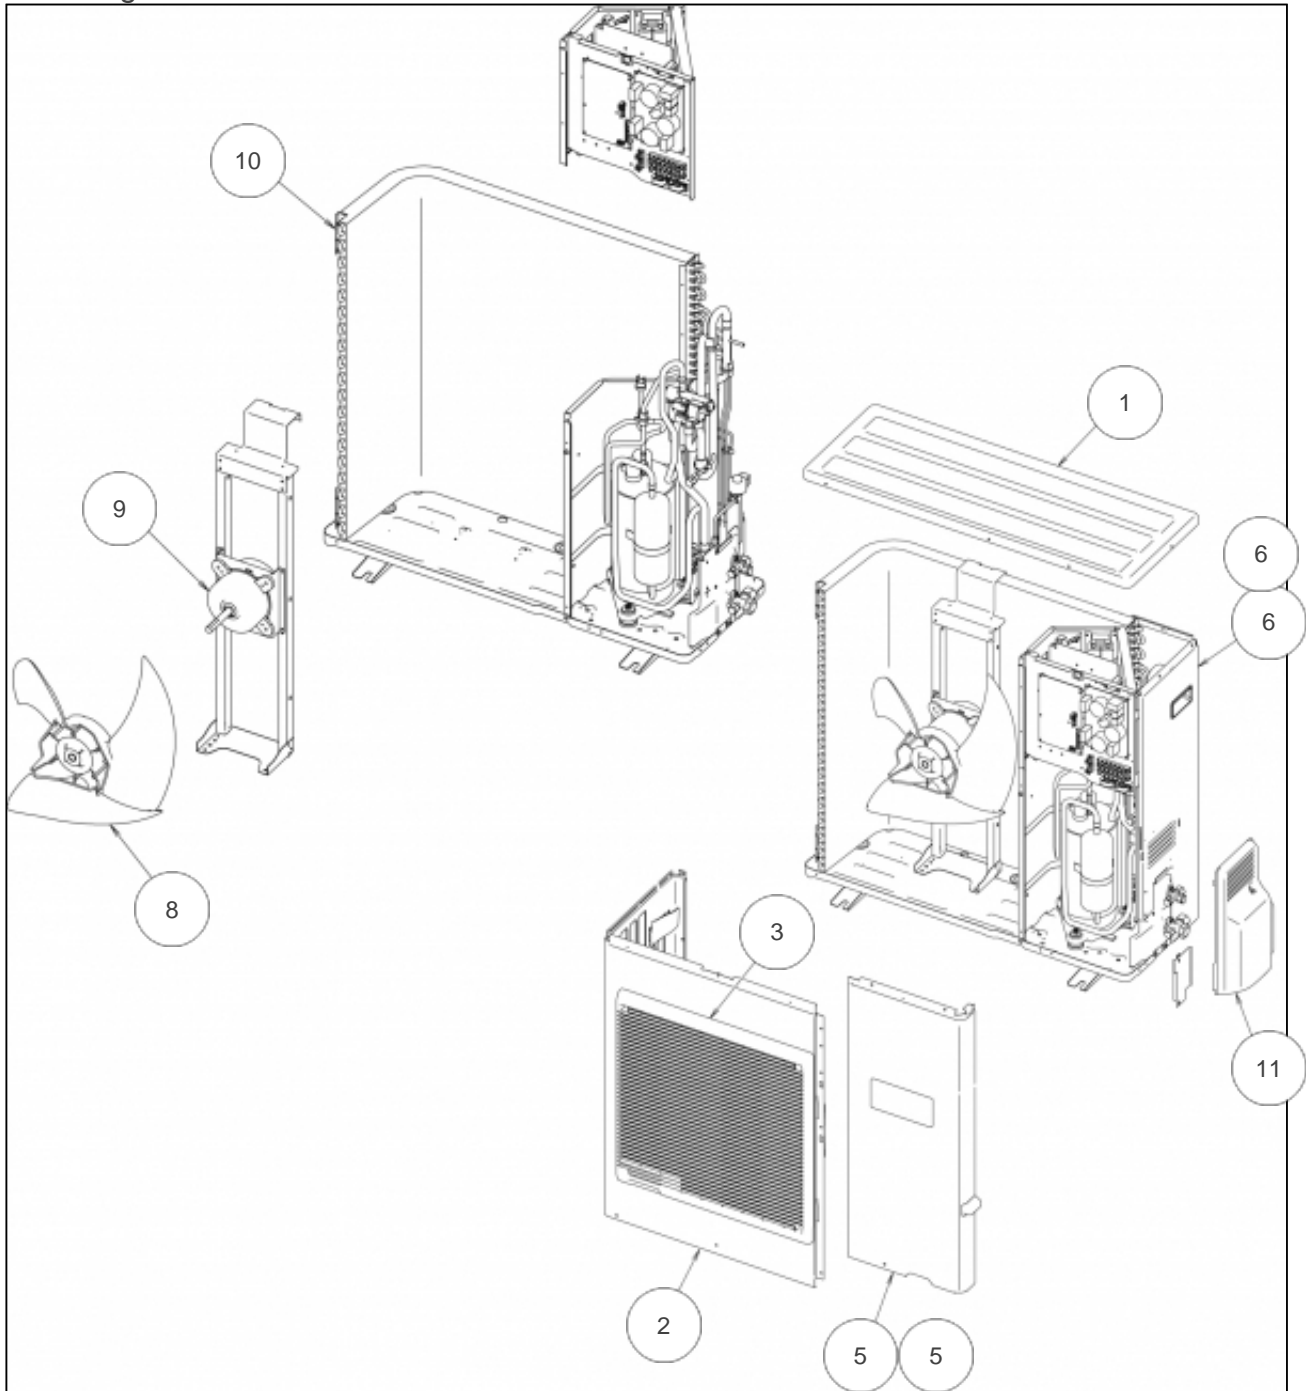

atlantic Pompes à Chaleur et Chaudières

Produits

Référence	Nom	Lettre
700736	AOYA36LBTL	H

Paramètres

Référence	Couleur	Lettre
700736	Beige	H

Module frigorifique & composants électroniques UE 700730 ou 700736

Références

Repère	Libellé	H
12	FILTRE TAMIS 30	891238
17	RACCORD 3 VOIES 3/8	891852
18	RACCORD 3 VOIES 5/8	891853
20	compresseur	891803
21	ACCUMULATEUR AOY30L	891810
22	VANNE 4 VOIES 30	890761
23	BOBINE V4V AOYA30-36LBTL/LFTL	898209
24	PRESSOSTAT	891288
28	ELECTROVANNE R/O 30 L / AOY30LNAWL	891807
29	BOBINE DETENDEUR	891301
35	PLATINE FILTRE ACTIF (ACTPM)	890476
36	POSISTOR	890238
37	PLATINE REGULATION AOYA36LBTL	898152
38	PLATINE ALIMENTATION AOYA30-36LBTL	898154
39	PLATINE CONDENSATEUR AOYA30-36LBTL	898210
40	PLATINE TRANSISTOR AOYA30-36LBTL	898153
41	REACTANCE AOY18-36LA/LB	891786
45	SONDE REFOULEMENT AOYA30-36LBTL/LFTL <i>Jaune</i>	898211
46	SONDE EXTERIEURE AOYA30-36LBTL/LFTL <i>Blanc</i>	898212
47	SONDE COMPRESSEUR AOYA30-36LBTL <i>Bleu</i>	898213
48	SONDE ECHANGEUR AOYA30-36LBTL/LFTL <i>Rouge</i>	898214

Habillage UE 700730 ou 700736

Références

Repère	Libellé	H
1	COUVERCLE AOY30LNAWL	891805
2	FACADE AVANT	891283
3	GRILLE AVANT 30 45 54	891230
5	FACADE DROITE <i>Uniquement pour les Alféa M</i>	937281
6	COTE DROIT <i>Uniquement pour les Alféa M</i>	912536
8	HELICE 30 45 54	891401
9	MOTEUR VENTILATION AOYA30-36LB	898155
10	CONDENSEUR	891282