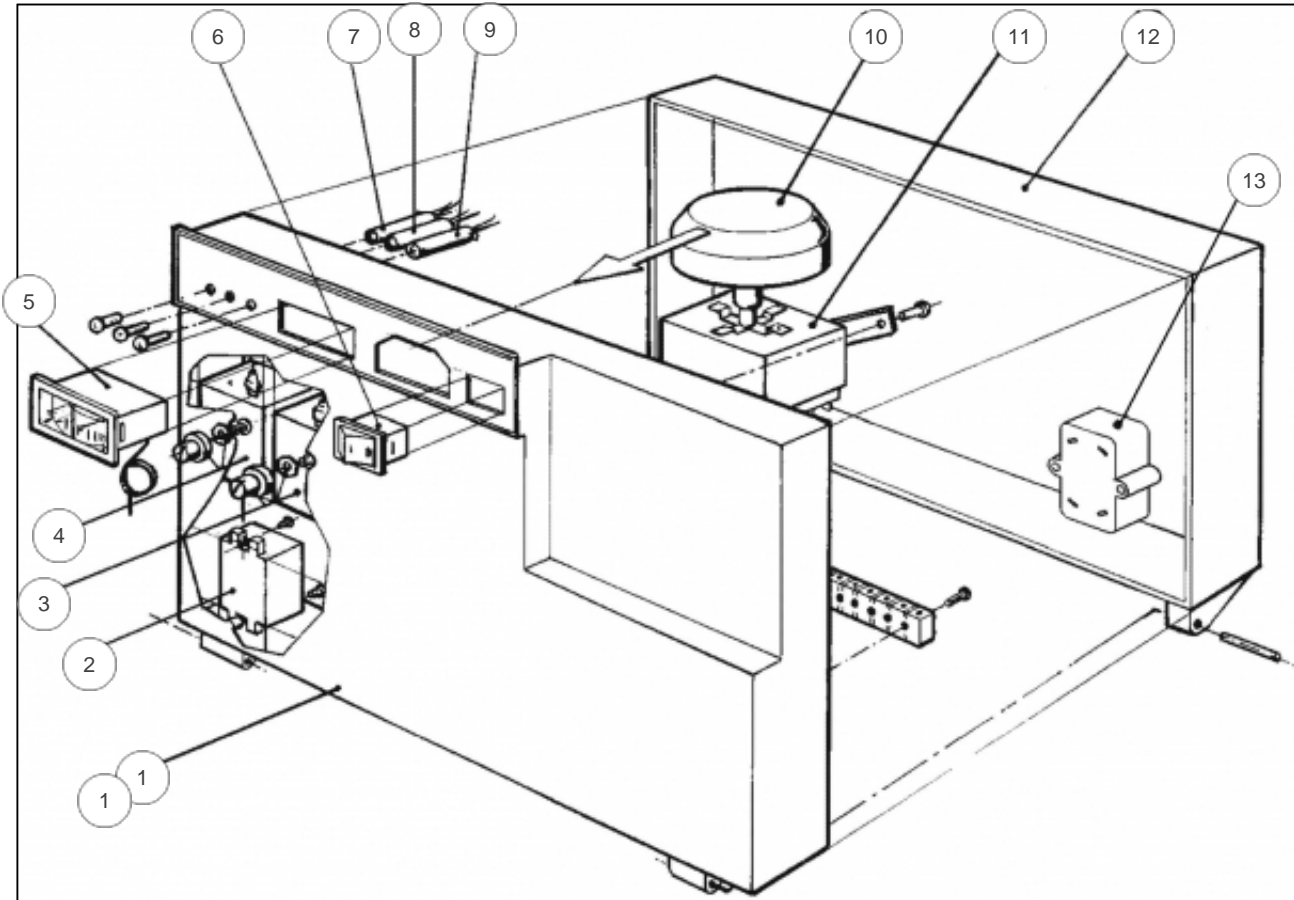

atlantic Pompes à Chaleur et Chaudières

Produits

Référence	Nom	Lettre
9513679Z	Sunagaz GLS 36	D

Paramètres

Référence	Couleur	Puissance(KW)	Lettre
9513679Z	Blanche	36	D

11311323

Références

Repère	Libellé	D
00	BOBINE ALLUM IDRAE24	106110
1	ANTIREFOULEUR GXE36	100384
1	PLAQUE ISOL CT GXE36 <i>Remplacé par 157549 - PLAQ IS INF GXE23-27</i>	157566
2	TRESSE CER12NOIRE 1M	181615
3	ELEMENT DROIT GXE	123070
4	ELEMENT INTERM GXE	123071
5	ELEMENT GAUCHE GXE	123072
9	JOINT CC SUNAGAZ GXE	142673
10	MANET THERM SUNA GXE	149863
20	ROBINET VID SATURNE	166705
22	PLAQUE ISOL AR GXE36	157544
24	PLAQ ISOL INF GXE36	157551
25	PLAQUE ISOL AV GXE36	157557
26	INJ BRUL GN 18-23-27	139550
26	BRULEUR COMPL GXE36	105469
27	REGARD FLAMME GXE	164805
28	ELECTRODE SUNAG07/08	124338
28	INJ VEIL GN0,29SUNAG	139520
28	THERMOCOUPLE DE GHR	179210
28	VEILLEUSE SUNAG07/08	188300
29	JOINT B-GAZ SUNAG7/8	142647
30	VANNE SIT SUNAG07/08	188120
30	CONN VANNE SUNAG07/8	110769
31	RACCORD UNION GXE	164219
32	JOINT 31X21X4 GXE	142358
36	TUYAUT ARR GAZ GXE	182683
37	SUPPL FACADE GXE36	175118
40	NIPPLE DE GX/GLS/GHR	153003
41	TUYAUT DEPART GXE	182498
42	TUYAUT RETOUR GXE	182499

11437180

Références

Repère	Libellé	D
1	TAB BORD CPL GLS3000	177084
1	TABL/B AV NU GLS3000	177085
2	ALLUM EL SUNAG 07/08	100200
3	THERMOSTAT FUMEE GXE	178933
4	THERM SEC110	178900
5	THERMOMETRE DE GXE	178619
6	INTERRUPTEUR GXE	139240
8	VOYANT CAP ROUGE GXE	191023
9	VOYANT CAP VERT GXE	191024
10	MANET THERM SUNA GXE	149863
11	THERMOSTAT CHAUD GXE	178934
12	TABL BORD AR NU GXE	177064
13	FILT A/P SUN GXE-E/V	132152

11437237

Références

Repère	Libellé	D
1	COUVERCLE GXE36	111419
2	LEXAN TABL BORD GXE	777065
3	PORTE GXE/23I-27I-36	158975
4	COTE DROIT GXE	112390
5	COTE GAUCHE GXE	112391
6	HABILLAGE ARR GXE36	137332