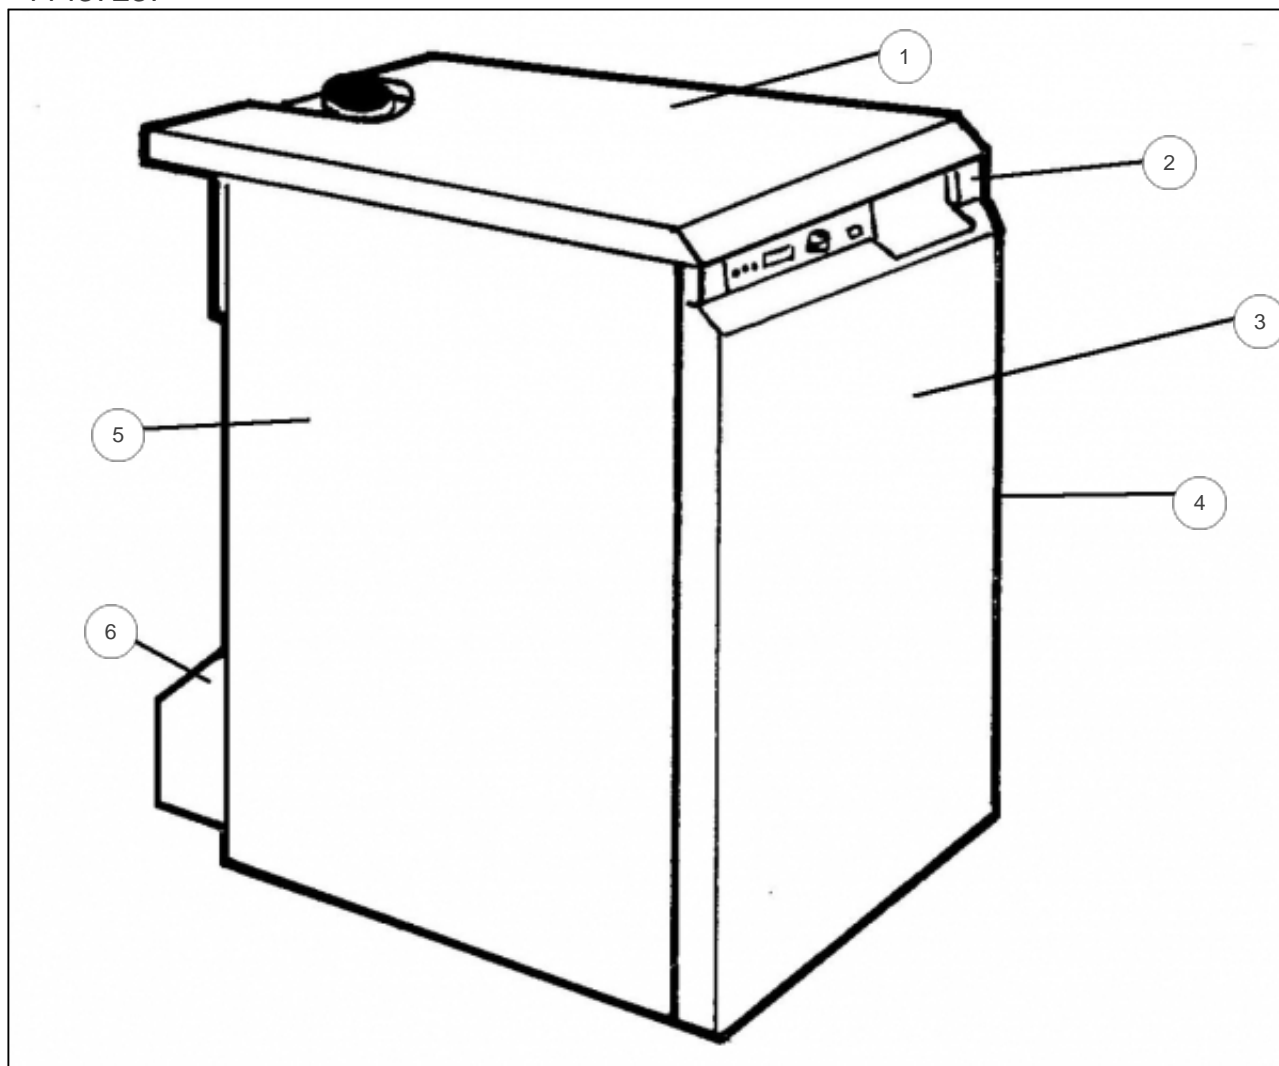

atlantic Pompes à Chaleur et Chaudières

Produits

Référence	Nom	Lettre
9513679Z	Sunagaz GLS 36	D

Paramètres

Référence	Couleur	Puissance(KW)	Lettre
9513679Z	Blanche	36	D

11311323

Références

Repère	Libellé	D
00	BOBINE ALLUM IDRAE24	106110
1	ANTIREFOULEUR GXE36	100384
1	PLAQUE ISOL CT GXE36 <i>Remplacé par 157549 - PLAQ IS INF GXE23-27</i>	157566
2	TRESSE CER12NOIRE 1M	181615
3	ELEMENT DROIT GXE	123070
4	ELEMENT INTERM GXE	123071
5	ELEMENT GAUCHE GXE	123072
9	JOINT CC SUNAGAZ GXE	142673
10	MANET THERM SUNA GXE	149863
20	ROBINET VID SATURNE	166705
22	PLAQUE ISOL AR GXE36	157544
24	PLAQ ISOL INF GXE36	157551
25	PLAQUE ISOL AV GXE36	157557
26	INJ BRUL GN 18-23-27	139550
26	BRULEUR COMPL GXE36	105469
27	REGARD FLAMME GXE	164805
28	ELECTRODE SUNAG07/08	124338
28	INJ VEIL GN0,29SUNAG	139520
28	THERMOCOUPLE DE GHR	179210
28	VEILLEUSE SUNAG07/08	188300
29	JOINT B-GAZ SUNAG7/8	142647
30	VANNE SIT SUNAG07/08	188120
30	CONN VANNE SUNAG07/8	110769
31	RACCORD UNION GXE	164219
32	JOINT 31X21X4 GXE	142358
36	TUYAUT ARR GAZ GXE	182683
37	SUPPL FACADE GXE36	175118
40	NIPPLE DE GX/GLS/GHR	153003
41	TUYAUT DEPART GXE	182498
42	TUYAUT RETOUR GXE	182499

11437180

Références

Repère	Libellé	D
1	TAB BORD CPL GLS3000	177084
1	TABL/B AV NU GLS3000	177085
2	ALLUM EL SUNAG 07/08	100200
3	THERMOSTAT FUMEE GXE	178933
4	THERM SEC110	178900
5	THERMOMETRE DE GXE	178619
6	INTERRUPTEUR GXE	139240
8	VOYANT CAP ROUGE GXE	191023
9	VOYANT CAP VERT GXE	191024
10	MANET THERM SUNA GXE	149863
11	THERMOSTAT CHAUD GXE	178934
12	TABL BORD AR NU GXE	177064
13	FILT A/P SUN GXE-E/V	132152

11437237

Références

Repère	Libellé	D
1	COUVERCLE GXE36	111419
2	LEXAN TABL BORD GXE	777065
3	PORTE GXE/23I-27I-36	158975
4	COTE DROIT GXE	112390
5	COTE GAUCHE GXE	112391
6	HABILLAGE ARR GXE36	137332