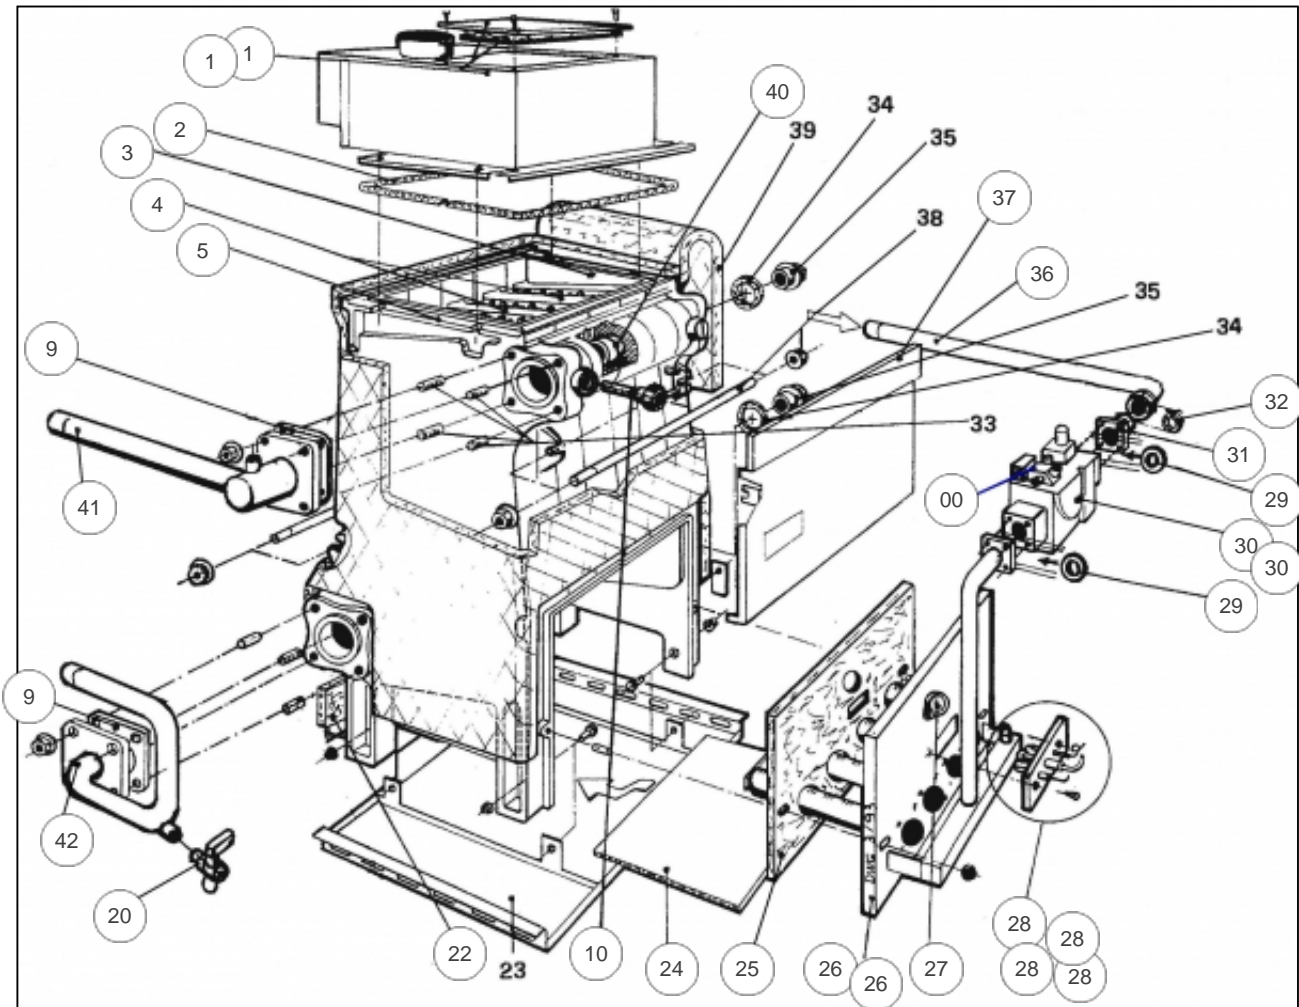

atlantic Pompes à Chaleur et Chaudières

Produits

Référence	Nom	Lettre
9513679Z	Sunagaz GLS 36	D

Paramètres

Référence	Couleur	Puissance(KW)	Lettre
9513679Z	Blanche	36	D

11311323

Références

Repère	Libellé	D
00	BOBINE ALLUM IDRAE24	106110
1	ANTIREFOULEUR GXE36	100384
1	PLAQUE ISOL CT GXE36 <i>Remplacé par 157549 - PLAQ IS INF GXE23-27</i>	157566
2	TRESSE CER12NOIRE 1M	181615
3	ELEMENT DROIT GXE	123070
4	ELEMENT INTERM GXE	123071
5	ELEMENT GAUCHE GXE	123072
9	JOINT CC SUNAGAZ GXE	142673
10	MANET THERM SUNA GXE	149863
20	ROBINET VID SATURNE	166705
22	PLAQUE ISOL AR GXE36	157544
24	PLAQ ISOL INF GXE36	157551
25	PLAQUE ISOL AV GXE36	157557
26	INJ BRUL GN 18-23-27	139550
26	BRULEUR COMPL GXE36	105469
27	REGARD FLAMME GXE	164805
28	ELECTRODE SUNAG07/08	124338
28	INJ VEIL GN0,29SUNAG	139520
28	THERMOCOUPLE DE GHR	179210
28	VEILLEUSE SUNAG07/08	188300
29	JOINT B-GAZ SUNAG7/8	142647
30	VANNE SIT SUNAG07/08	188120
30	CONN VANNE SUNAG07/8	110769
31	RACCORD UNION GXE	164219
32	JOINT 31X21X4 GXE	142358
36	TUYAUT ARR GAZ GXE	182683
37	SUPPL FACADE GXE36	175118
40	NIPPLE DE GX/GLS/GHR	153003
41	TUYAUT DEPART GXE	182498
42	TUYAUT RETOUR GXE	182499

11437180

Références

Repère	Libellé	D
1	TAB BORD CPL GLS3000	177084
1	TABL/B AV NU GLS3000	177085
2	ALLUM EL SUNAG 07/08	100200
3	THERMOSTAT FUMEE GXE	178933
4	THERM SEC110	178900
5	THERMOMETRE DE GXE	178619
6	INTERRUPTEUR GXE	139240
8	VOYANT CAP ROUGE GXE	191023
9	VOYANT CAP VERT GXE	191024
10	MANET THERM SUNA GXE	149863
11	THERMOSTAT CHAUD GXE	178934
12	TABL BORD AR NU GXE	177064
13	FILT A/P SUN GXE-E/V	132152

11437237

Références

Repère	Libellé	D
1	COUVERCLE GXE36	111419
2	LEXAN TABL BORD GXE	777065
3	PORTE GXE/23I-27I-36	158975
4	COTE DROIT GXE	112390
5	COTE GAUCHE GXE	112391
6	HABILLAGE ARR GXE36	137332