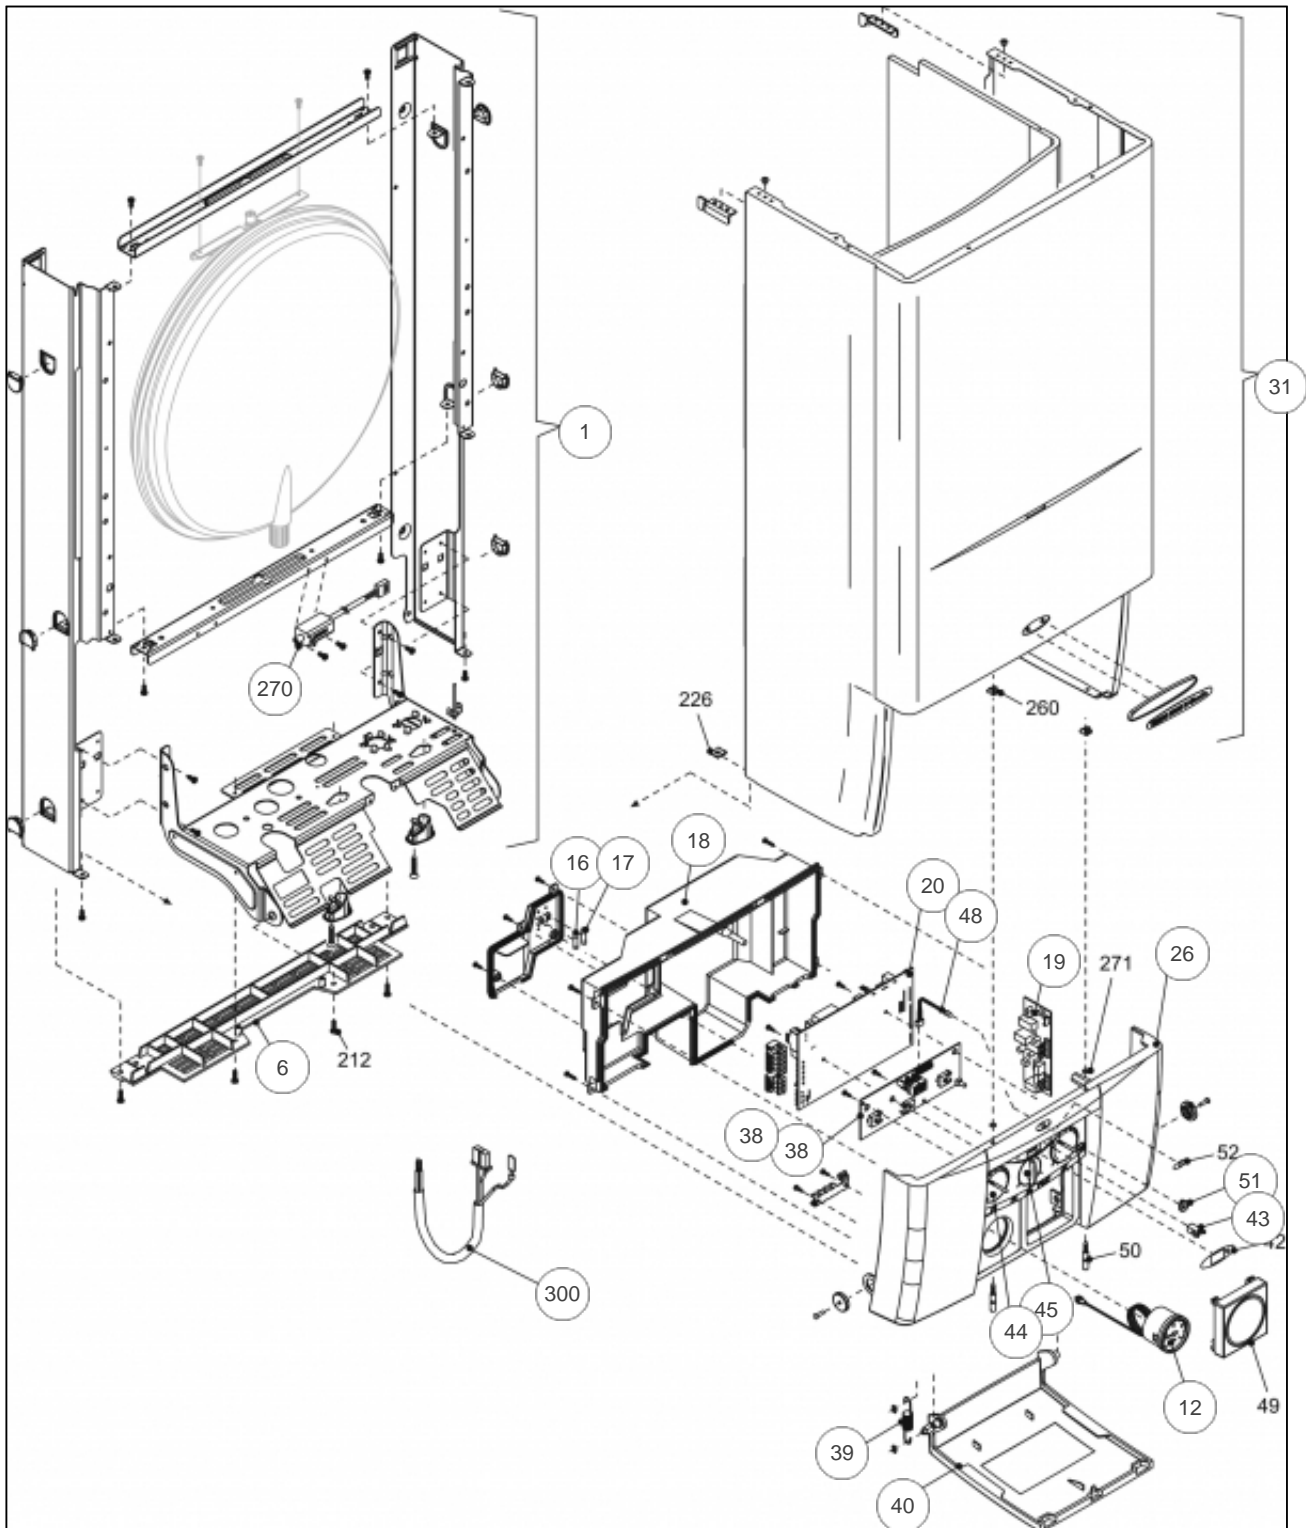

atlantic Pompes à Chaleur et Chaudières

---

Produits

Référence	Nom	Lettre
021678	IDRA 3228SV Ref:7522857Z	C

Paramètres

Référence	Couleur	Puissance(KW)	Lettre
021678	Blanche	28	C

11317660

## Références

Repère	Libellé	C
1	CHASSIS IDRA 3228	112803
6	PROTECT INF IDRA3000	160362
12	MANOMETRE IDRA 3000	149965
16	FUSIBLE IDRAE2A/250V	199917
17	FUSIBLE 5X20 100MA	199919
18	COUV PROT IDRA 3200	111477
19	PLATINE ALL IDRA3224	102125
20	PLATINE PR IDRA 3200	102130
26	TABL BORD IDRA 3228S	177114
31	HABIL COMPL IDRA3228	135531
38	PLATINE/AUX IDRA3000	102120
38	CAB PL/AUXI IDRA3000	109113
39	RESS PORTIL IDRA3000	166062
40	PORTILLON IDRA 3200	161008
43	CLIP F/PORT IDRA3000	110321
44	MAN CH/SAN IDRA3000	149875
45	MANET O-O-R IDRA3000	149874
48	LED SIGNAL IDRA 3000	191055
51	BOUTON TOUCHE M IDRA	104710
270	TRANSF ALL IDRA 3200	198630
300	CABLAGE E/B IDRA3224	109278

11441040

---

**Références**

<b>Repère</b>	<b>Libellé</b>	<b>C</b>
1	VASE EXPANS	188225
2	TUY FL VASE CIAO3124	183027
3	CIRCULATEUR IDRA3000	109932
4	CABL CIRCUL IDRA3000	109107
7	TUY RET ECH IDRA3000	182243
8	ECHANGEUR28 O3228MBV	112520
9	TUYAU D/ECHIDRA3224V	182624
10	TUYAU DEP IDRA3228SV	182742
12	PURGEUR/DEGAZEUR	159425
28	CLIP F/CIRC IDRA3000	110323
200	JOINT 3/4PCE IDRA	142414
201	JOINT 1/2PCE IDRA	142416
202	JOINT SONDE IDRA E24	142674
285	SONDE NTC IDRA 3000	198733
287	THERM LIMIT	178960
288	JOINT IDRA	142667
290	CLIP F/VASE CIAO3124	110326