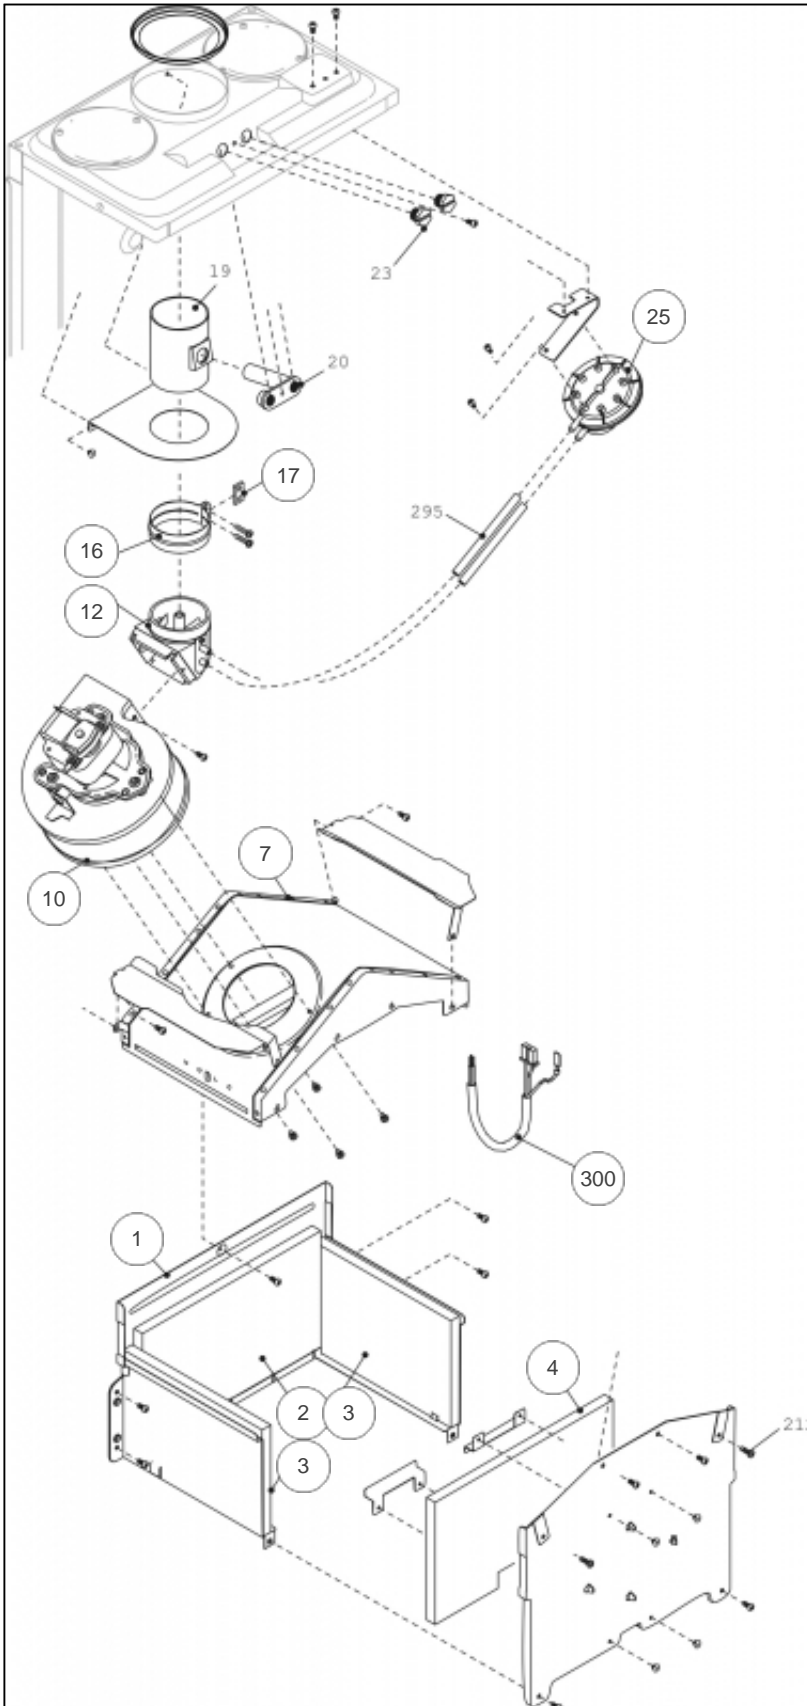

11441042

Références

Repère	Libellé	C
1	CHAMBRE COMB IDRA28S	132527
2	PLAQ ISOL AR IDRA28S	157541
3	PLAQ ISOL L IDRA23S	167539
4	PLAQ ISOL FR IDRA28S	157540
7	DESSUS CHAMBRE COMBUSTION	132565
10	VENTILATEUR IDRA28SV	188516
12	CONDUIT VENTILATEUR	110749
16	COLL ETANCH IDRA23SV	110603
17	JOINT COLL IDRA23SV	142400
25	PRESSOS FUM CIAO3124	159729
300	CAB E/COMB IDRA3224V	109293