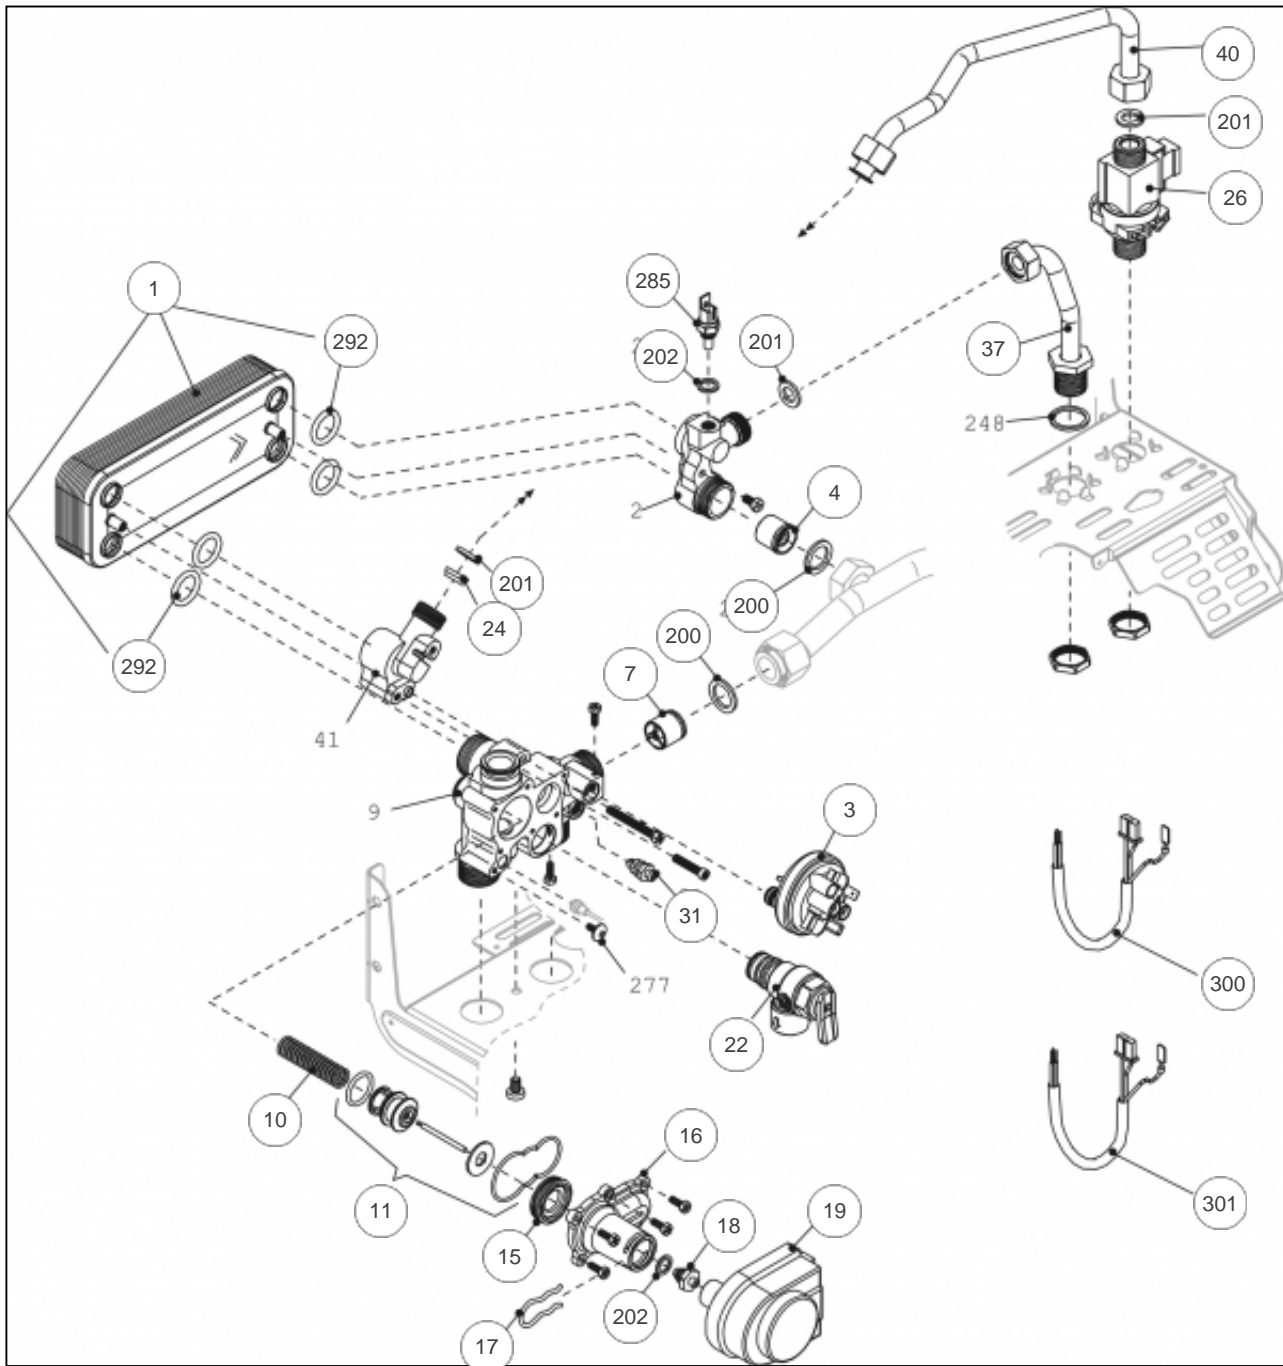

## Références

Repère	Libellé	C
1	CHASSIS IDRA 3228	112803
6	PROTECT INF IDRA3000	160362
12	MANOMETRE IDRA 3000	149965
16	FUSIBLE IDRAE2A/250V	199917
17	FUSIBLE 5X20 100MA	199919
18	COUV PROT IDRA 3200	111477
19	PLATINE ALL IDRA3224	102125
20	PLATINE PR IDRA 3200	102130
26	TABL BORD IDRA 3228S	177114
31	HABIL COMPL IDRA3228	135531
38	PLATINE/AUX IDRA3000	102120
38	CAB PL/AUXI IDRA3000	109113
39	RESS PORTIL IDRA3000	166062
40	PORTILLON IDRA 3200	161008
43	CLIP F/PORT IDRA3000	110321
44	MAN CH/SAN IDRA3000	149875
45	MANET O-O-R IDRA3000	149874
48	LED SIGNAL IDRA 3000	191055
51	BOUTON TOUCHE M IDRA	104710
270	TRANSF ALL IDRA 3200	198630
300	CABLAGE E/B IDRA3224	109278

11441042

---

**Références**

<b>Repère</b>	<b>Libellé</b>	<b>C</b>
1	CHAMBRE COMB IDRA28S	132527
2	PLAQ ISOL AR IDRA28S	157541
3	PLAQ ISOL L IDRA23S	167539
4	PLAQ ISOL FR IDRA28S	157540
7	DESSUS CHAMBRE COMBUSTION	132565
10	VENTILATEUR IDRA28SV	188516
12	CONDUIT VENTILATEUR	110749
16	COLL ETANCH IDRA23SV	110603
17	JOINT COLL IDRA23SV	142400
25	PRESSOS FUM CIAO3124	159729
300	CAB E/COMB IDRA3224V	109293

## Références

Repère	Libellé	C
1	PREPAR SAN IDRAE28SI	161055
3	PRESSOS EAU CIAO3124	159728
4	CLAPET ISOL IDRA3000	110109
7	CLAPET ISOL	110111
10	RESS OBTURAT IDRA24S	166050
11	POCH REF VD IDRA3224	143023
15	BAGUE IDRA24S	101805
16	COUVERCLE GP HYDRAUL	111449
17	CLIP F/MOT IDRA 3000	110322
18	PRES/ET COLL IDRA24S	122638
19	MOTEUR V/D IDRA 3000	150310
22	SOUPAPE SEC IDRA3000	174419
24	LIMIT DEB IDRA 3028S	146307
26	DETECTEUR	119437
31	ROBINET VID IDRA3224	166707
37	TUYAU D/SANIDRA3224S	182647
40	TUYAU EAU/FIDRA3224S	182648
200	JOINT 3/4PCE IDRA	142414
201	JOINT 1/2PCE IDRA	142416
202	JOINT SONDE IDRA E24	142674
285	SONDE NTC IDRA 3000	198733
292	JOINT PREP IDRA E24S	142669
300	CAB E/HYDR IDRA3224S	109292
301	CAB MOT/VAN IDRA3000	109111