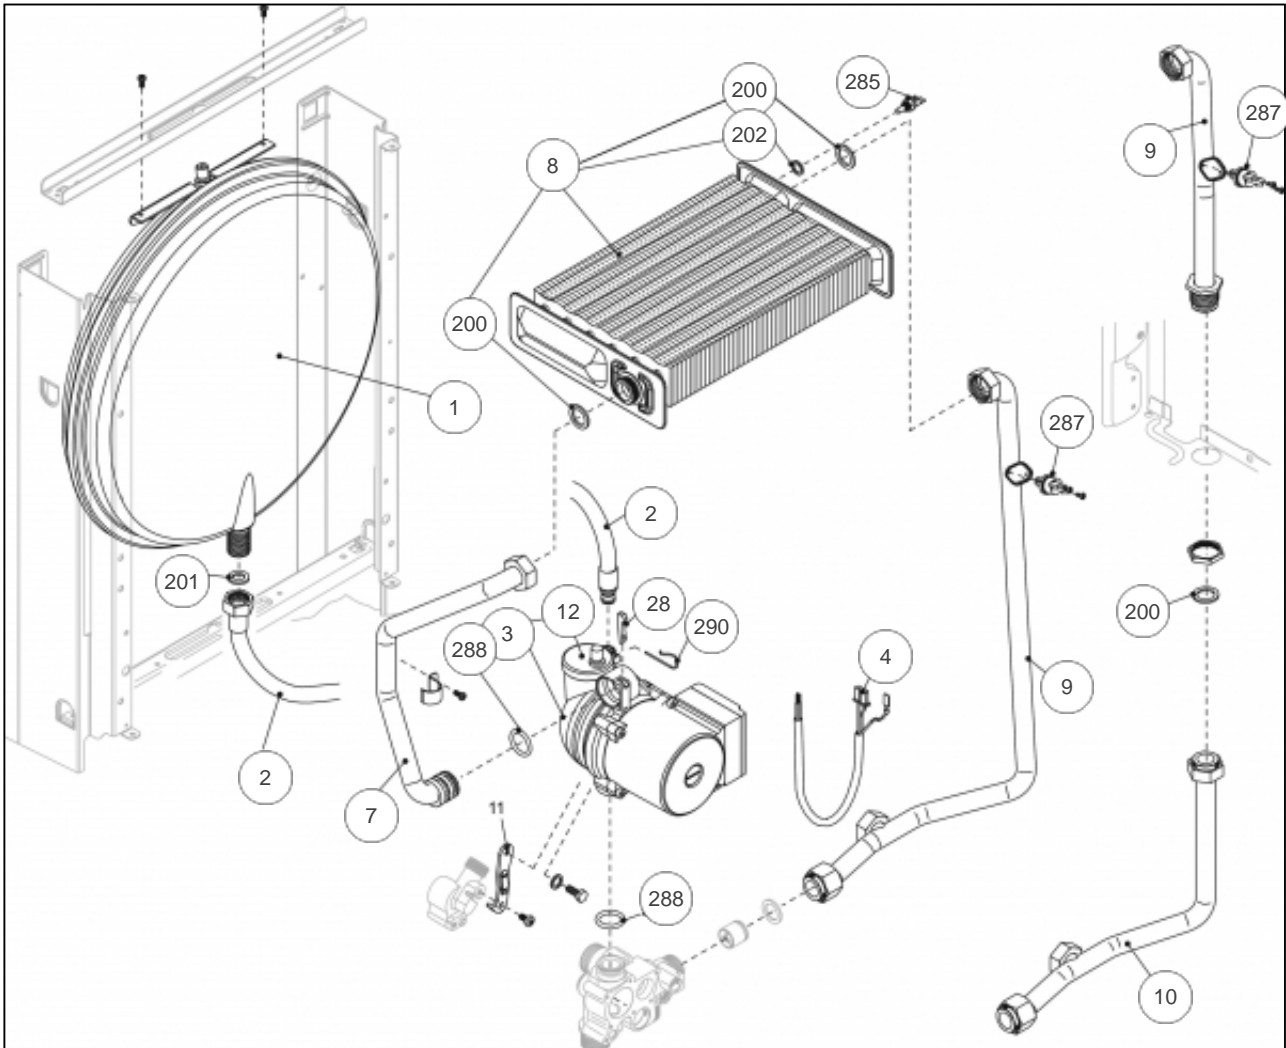

atlantic Pompes à Chaleur et Chaudières

---

Produits

Référence	Nom	Lettre
021678	IDRA 3228SV Ref:7522857Z	C

Paramètres

Référence	Couleur	Puissance(KW)	Lettre
021678	Blanche	28	C

11317660

## Références

Repère	Libellé	C
1	CHASSIS IDRA 3228	112803
6	PROTECT INF IDRA3000	160362
12	MANOMETRE IDRA 3000	149965
16	FUSIBLE IDRAE2A/250V	199917
17	FUSIBLE 5X20 100MA	199919
18	COUV PROT IDRA 3200	111477
19	PLATINE ALL IDRA3224	102125
20	PLATINE PR IDRA 3200	102130
26	TABL BORD IDRA 3228S	177114
31	HABIL COMPL IDRA3228	135531
38	PLATINE/AUX IDRA3000	102120
38	CAB PL/AUXI IDRA3000	109113
39	RESS PORTIL IDRA3000	166062
40	PORTILLON IDRA 3200	161008
43	CLIP F/PORT IDRA3000	110321
44	MAN CH/SAN IDRA3000	149875
45	MANET O-O-R IDRA3000	149874
48	LED SIGNAL IDRA 3000	191055
51	BOUTON TOUCHE M IDRA	104710
270	TRANSF ALL IDRA 3200	198630
300	CABLAGE E/B IDRA3224	109278

11441040

---

**Références**

<b>Repère</b>	<b>Libellé</b>	<b>C</b>
1	VASE EXPANS	188225
2	TUY FL VASE CIAO3124	183027
3	CIRCULATEUR IDRA3000	109932
4	CABL CIRCUL IDRA3000	109107
7	TUY RET ECH IDRA3000	182243
8	ECHANGEUR28 O3228MBV	112520
9	TUYAU D/ECHIDRA3224V	182624
10	TUYAU DEP IDRA3228SV	182742
12	PURGEUR/DEGAZEUR	159425
28	CLIP F/CIRC IDRA3000	110323
200	JOINT 3/4PCE IDRA	142414
201	JOINT 1/2PCE IDRA	142416
202	JOINT SONDE IDRA E24	142674
285	SONDE NTC IDRA 3000	198733
287	THERM LIMIT	178960
288	JOINT IDRA	142667
290	CLIP F/VASE CIAO3124	110326

11441041

---

**Références**

<b>Repère</b>	<b>Libellé</b>	<b>C</b>
3	CLIP F/CC IDRA3224V	110329
4	BRUL CPL GN O3228MBV	105932
5	ELECTRODE IDRA 3200	124387
12	TUYAU VANNE GAZ-BRUL	182239
13	VANNE GAZ IDRA3000	188163
14	TUYAU AR GAZIDRA3000	182241
15	BOBINE VAN SIT SIGMA	106124
16	FACE AV+VITIDRA3228V	132546
17	JOINT VITRE IDRA23SV	142405
18	VITRE IDRA23SV	188772
19	SUPP VITRE IDRA23SV	175035
21	JOINT C/AIR IDRA23SV	142406
46	DIAPHR D4,9IDR3228SV	120055
200	JOINT 3/4PCE IDRA	142414
300	CABL V/GAZ IDRA 3200	109296
301	CABL B/MOD IDRA 3200	109297