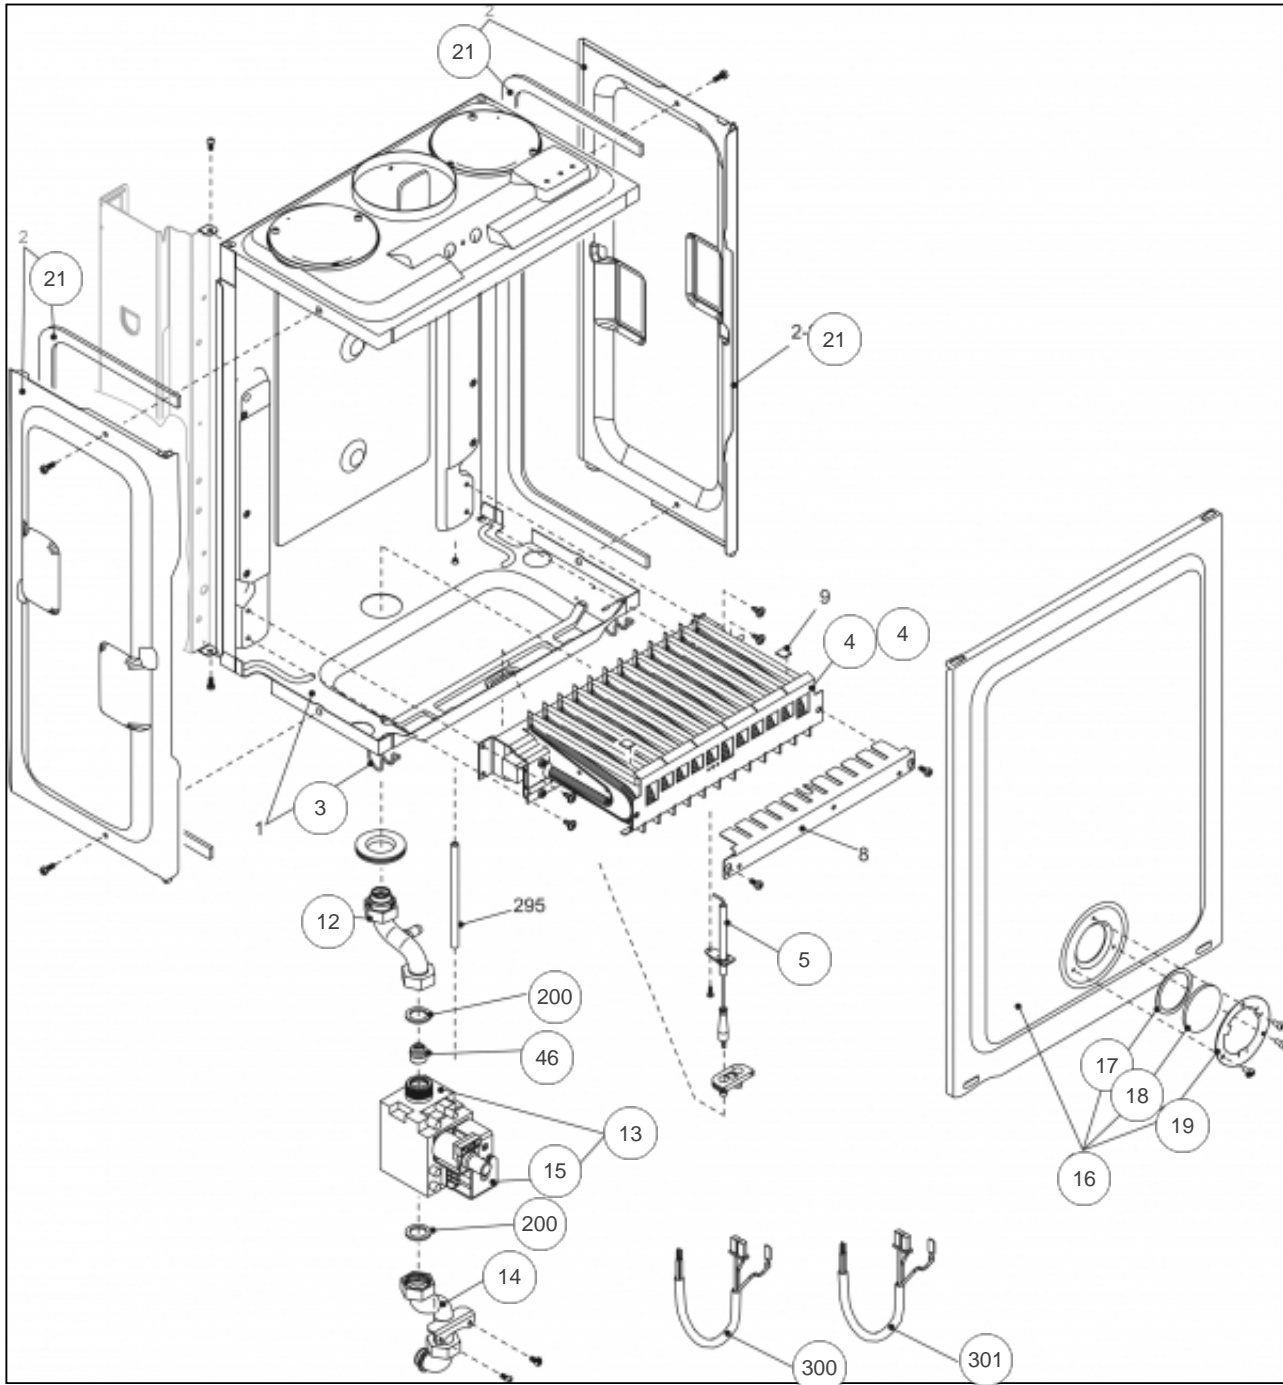

11441041

Références

Repère	Libellé	C
3	CLIP F/CC IDRA3224V	110329
4	BRUL CPL GN O3228MBV	105932
5	ELECTRODE IDRA 3200	124387
12	TUYAU VANNE GAZ-BRUL	182239
13	VANNE GAZ IDRA3000	188163
14	TUYAU AR GAZIDRA3000	182241
15	BOBINE VAN SIT SIGMA	106124
16	FACE AV+VITIDRA3228V	132546
17	JOINT VITRE IDRA23SV	142405
18	VITRE IDRA23SV	188772
19	SUPP VITRE IDRA23SV	175035
21	JOINT C/AIR IDRA23SV	142406
46	DIAPHR D4,9IDR3228SV	120055
200	JOINT 3/4PCE IDRA	142414
300	CABL V/GAZ IDRA 3200	109296
301	CABL B/MOD IDRA 3200	109297