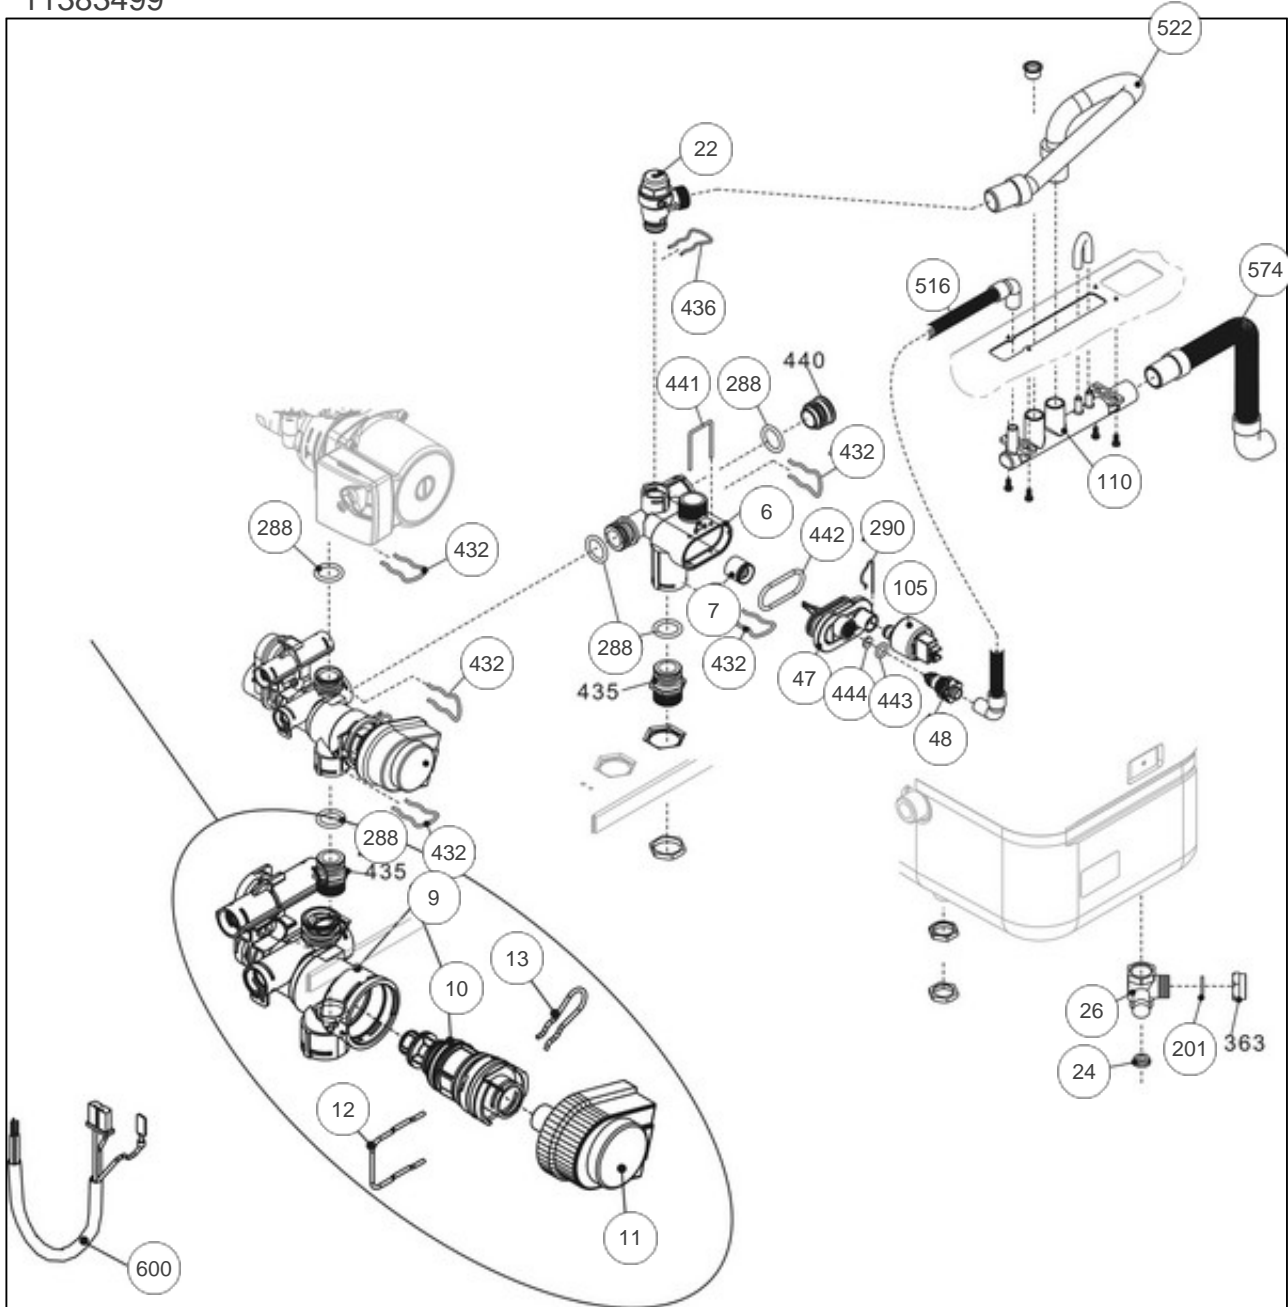

11383499

Références

Repère	Libellé	B
6	CORPS GROUPE BYPASS	110493
7	CLAPET BYPASS IDRA/C	110113
9	CORPS GROUPE CHAUFF.	110495
10	CARTOUCHE VANNE DIR.	109654
11	MOTEUR V/D IDRA COND	150314
12	CLIP FIXATION CART.	110338
13	CLIP FIXATION MOTEUR	110337
22	SOUPAPE SURETE IDRA/C	174425
24	LIMITEUR DEBIT 3228B	146310
26	TE LAITON IDRA 3224B	177534
47	COUV GROUPE BYPASS	111485
48	ROBINET VIDANGE	166709
105	CAPTEUR PRESSION	109447
110	COLLECTEUR EVACU.	110492
201	JOINT 1/2PCE IDRA	142416
288	JOINT IDRA	142667
290	CLIP F/VASE CIAO3124	110326
432	CLIP FIXATION CORPS	110333
436	CLIP FIXATION SOUP.	110335
441	CLIP FIXATION COUV.	110336
442	JOINT GROUPE BYPASS	142466
443	JOINT TORIQUE	142465
444	JOINT IDRA	142467
516	TUYAU EVACU/VIDANGE	182051
522	TUYAU EVACUATION	182052
574	TUYAU EVACUATION COL	182059
600	CABLE CN5 IDRA 4000B	109532