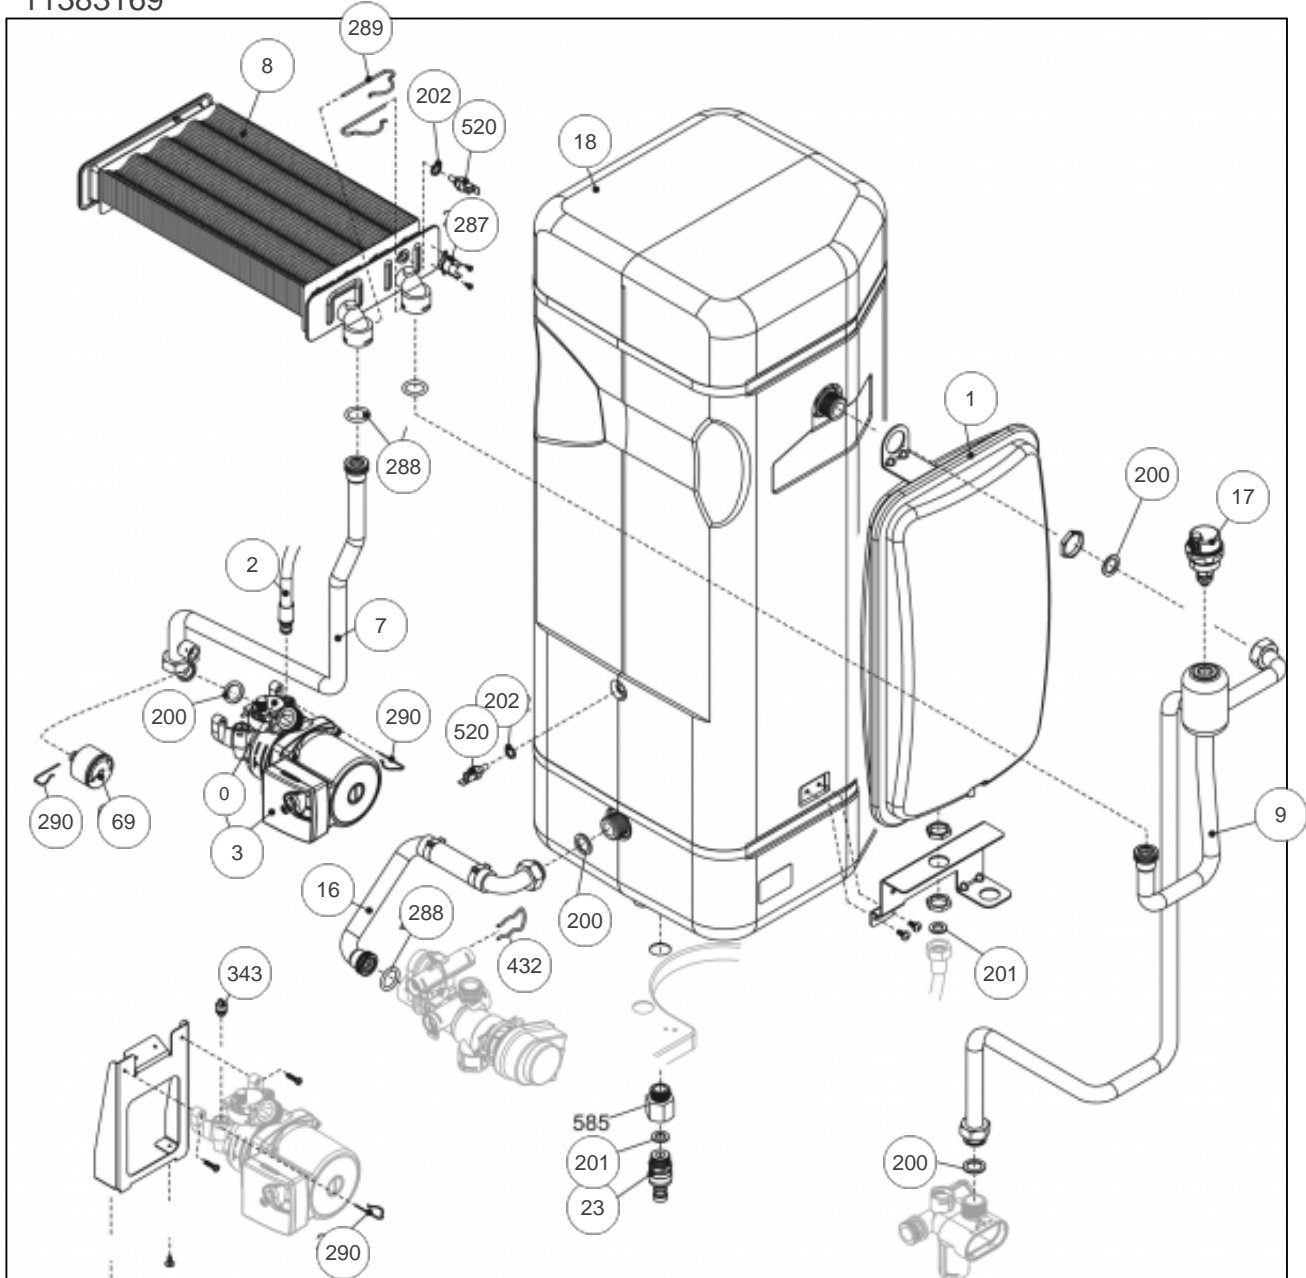

atlantic Pompes à Chaleur et Chaudières

Produits

Référence	Nom	Lettre
021739	IDRA DUO 4028 V	B

Paramètres

Référence	Couleur	Puissance(KW)	Lettre
021739	Blanche	28,5	B

11390856

Références

Repère	Libellé	B
18	COUV/PROT IDRA4000/S	111487
20	PLATINE PRINCIPALE	102156
25	TAB BORD IDRA/C	177133
26	PLATINE AFFICHAGE BLANC	102155
31	HABI. IDRACOND 4030BVR	135552
58	CLIP HABILLAGE	110320
270	TRANSF ALL IDRA3224B	198629
300	CABLE ME2 IDRA4000B	109531
301	CABLE ENS HYD CN7	109534
302	CABLE E/BORNIER ME1	109479
303	NAPPE AFFICHAGE	153011

11383169

Références

Repère	Libellé	B
0	PURGEUR IDRA/C	159428
1	VASE IDR/CONDENS4030BVR	188241
2	TUBE F/V-E IDRA3224B	182640
3	CIRCUL.IDRA4000/S	109944
7	TUYAU RETOUR ECHANG	182329
8	ECHANGEUR 4028MBV	122030
9	TUYAU DEPART	182324
16	TUYAU RETOUR BALLON	182319
17	PURGEUR AUTO	159431
18	BALLON 60L	102066
23	ROBINET/V IDRA 3224B	166708
69	MANOMETRE IDRA	149967
200	JOINT 3/4PCE IDRA	142414
201	JOINT 1/2PCE IDRA	142416
202	JOINT SONDE IDRA E24	142674
287	THERM LIMIT	178960
288	JOINT IDRA	142667
289	CLIP F/FLEX CIAO3124	110328
290	CLIP F/VASE CIAO3124	110326
432	CLIP FIXATION CORPS	110333
520	SONDE NTC IDRA 3000	198733

11383390

Références

Repère	Libellé	B
0	TOLE AVANT	132579
1	CHAMBRE COMBUSTION	132578
2	PLAQ ISOL AR IDRA28S	157541
3	PLAQ IS AR IDRA3224B	157598
4	PLAQ ISOL FR IDRA28S	157540
10	VENTILATEUR 3228BV	188523
12	CONDUIT VENTILO	110724
16	COLLIER ETANC.3224BV	110625
19	CONDUIT VENTI.3224BV	110748
20	TUBE PRISE PRESSION	183228
22	BRIDE FUMEEES D644 IDRA 4000	107526
25	PRESSOS FUM CIAO3124	159729
28	CLIP FIXATION TUBE	110340
33	PLAQ IS FR IDRA3224B	157599
100	CABLE ENS COMB	109535