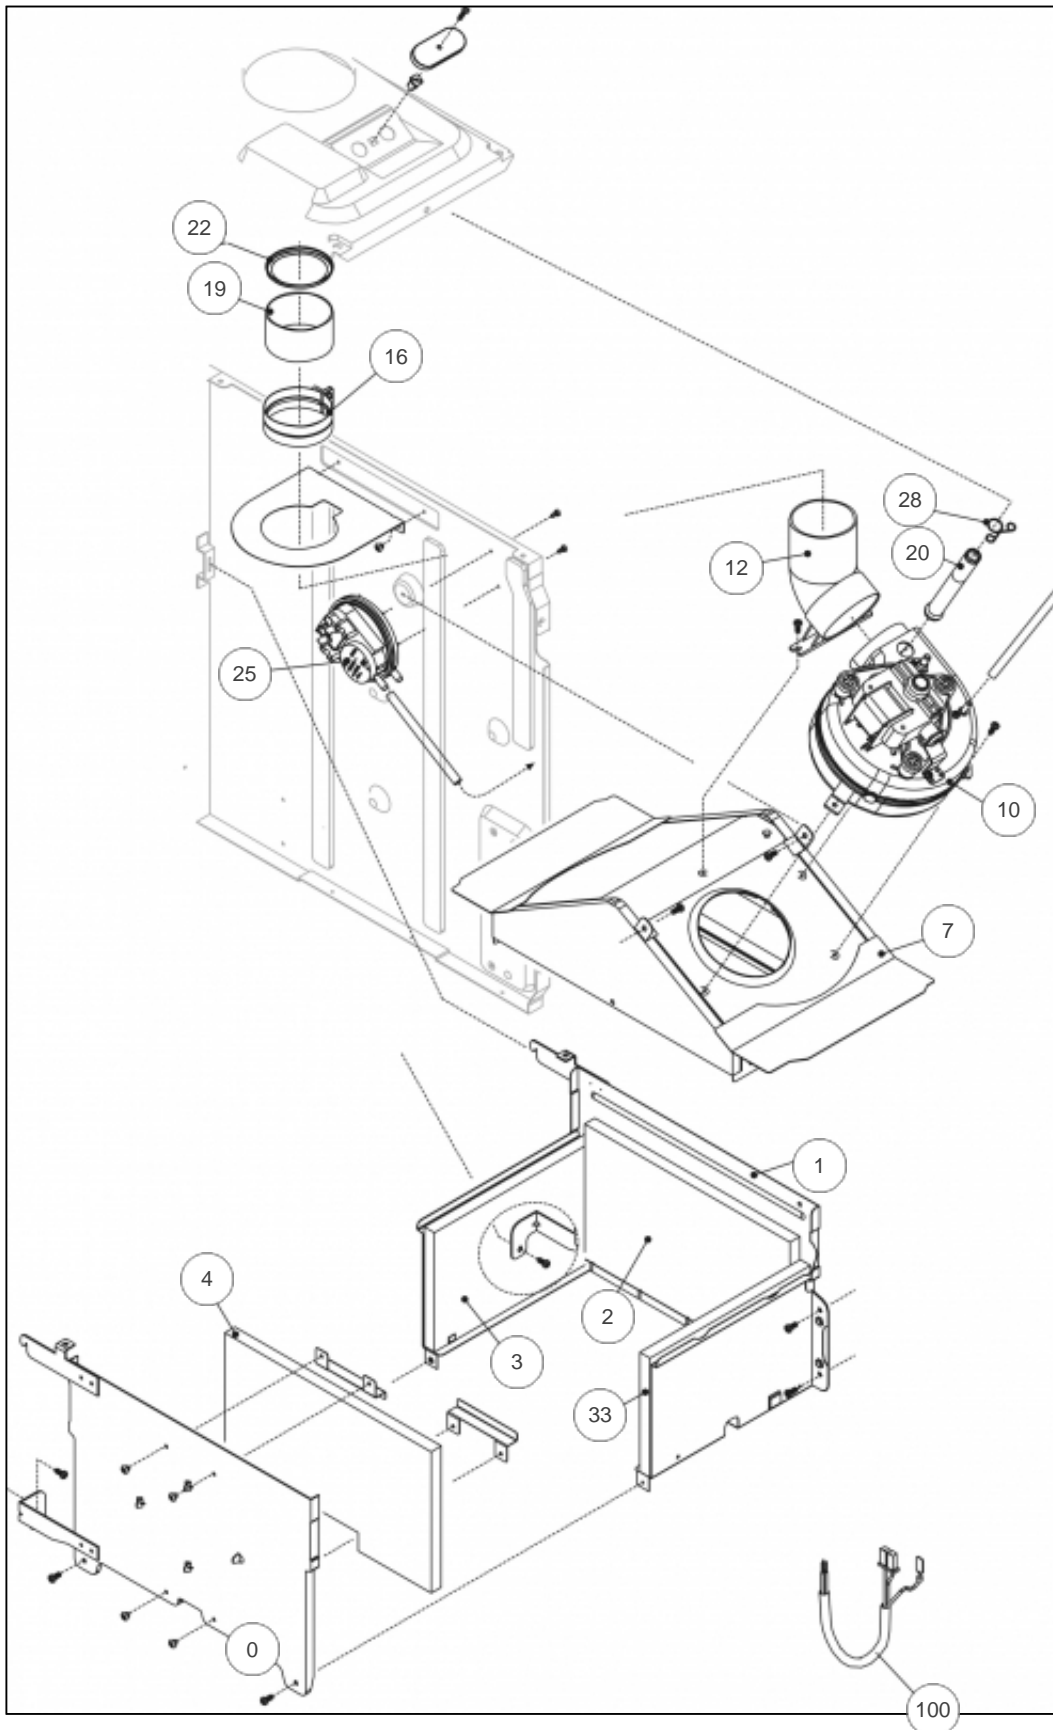

11383390

Références

Repère	Libellé	B
0	TOLE AVANT	132579
1	CHAMBRE COMBUSTION	132578
2	PLAQ ISOL AR IDRA28S	157541
3	PLAQ IS AR IDRA3224B	157598
4	PLAQ ISOL FR IDRA28S	157540
10	VENTILATEUR 3228BV	188523
12	CONDUIT VENTILO	110724
16	COLLIER ETANC.3224BV	110625
19	CONDUIT VENTI.3224BV	110748
20	TUBE PRISE PRESSION	183228
22	BRIDE FUMEEES D644 IDRA 4000	107526
25	PRESSOS FUM CIAO3124	159729
28	CLIP FIXATION TUBE	110340
33	PLAQ IS FR IDRA3224B	157599
100	CABLE ENS COMB	109535