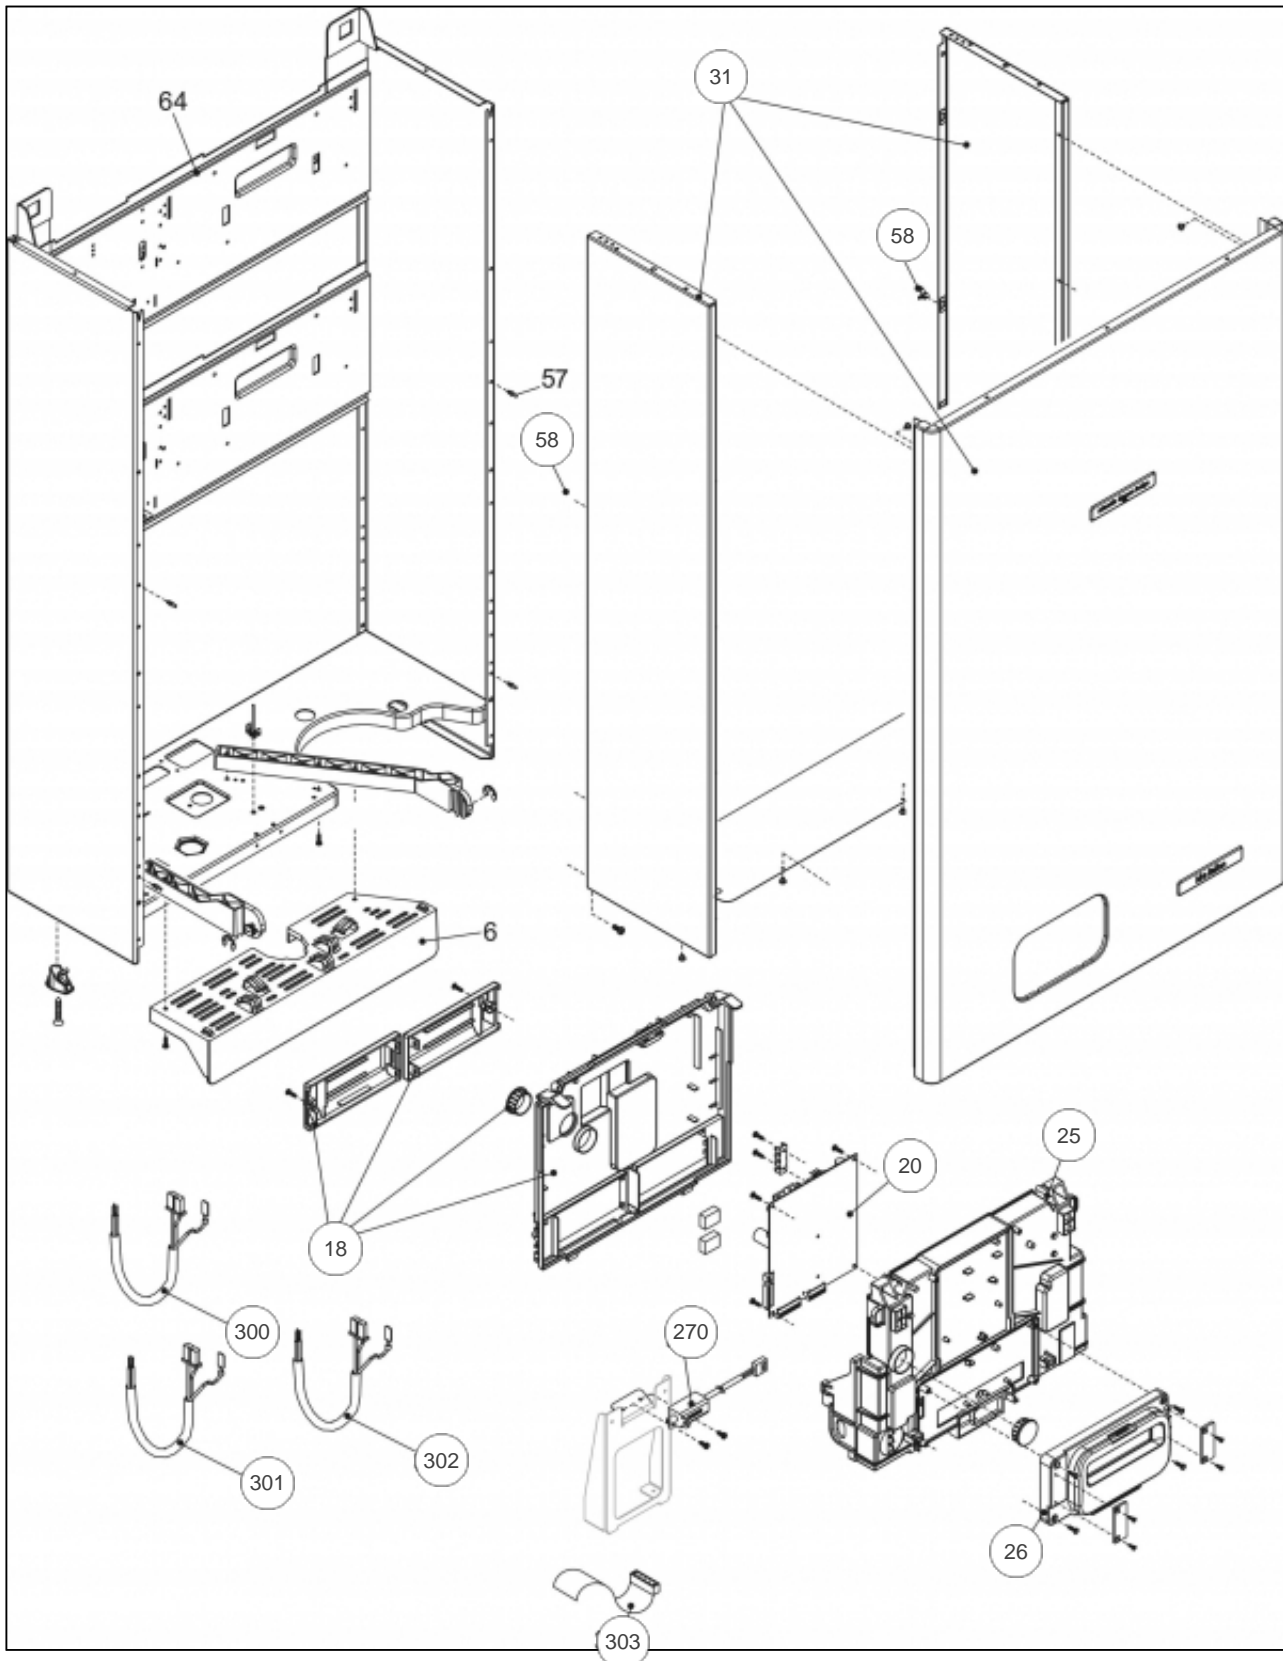

atlantic Pompes à Chaleur et Chaudières

Produits

Référence	Nom	Lettre
021739	IDRA DUO 4028 V	B

Paramètres

Référence	Couleur	Puissance(KW)	Lettre
021739	Blanche	28,5	B

11390856

Références

Repère	Libellé	B
18	COUV/PROT IDRA4000/S	111487
20	PLATINE PRINCIPALE	102156
25	TAB BORD IDRA/C	177133
26	PLATINE AFFICHAGE BLANC	102155
31	HABI. IDRACOND 4030BVR	135552
58	CLIP HABILLAGE	110320
270	TRANSF ALL IDRA3224B	198629
300	CABLE ME2 IDRA4000B	109531
301	CABLE ENS HYD CN7	109534
302	CABLE E/BORNIER ME1	109479
303	NAPPE AFFICHAGE	153011

11383169

Références

Repère	Libellé	B
0	PURGEUR IDRA/C	159428
1	VASE IDR/CONDENS4030BVR	188241
2	TUBE F/V-E IDRA3224B	182640
3	CIRCUL.IDRA4000/S	109944
7	TUYAU RETOUR ECHANG	182329
8	ECHANGEUR 4028MBV	122030
9	TUYAU DEPART	182324
16	TUYAU RETOUR BALLON	182319
17	PURGEUR AUTO	159431
18	BALLON 60L	102066
23	ROBINET/V IDRA 3224B	166708
69	MANOMETRE IDRA	149967
200	JOINT 3/4PCE IDRA	142414
201	JOINT 1/2PCE IDRA	142416
202	JOINT SONDE IDRA E24	142674
287	THERM LIMIT	178960
288	JOINT IDRA	142667
289	CLIP F/FLEX CIAO3124	110328
290	CLIP F/VASE CIAO3124	110326
432	CLIP FIXATION CORPS	110333
520	SONDE NTC IDRA 3000	198733

11383258

Références

Repère	Libellé	B
2	DESSUS DE CAISSON	132564
4	BRUL GN IDRA 4028BV	105478
5	ELECTRODE IDRA3224B	124386
12	TUYAU GAZ IDRA4024BV	182331
13	VANNE GAZ IDRA3000	188163
14	TUYAU GAZ	182340
15	BOBINE VAN SIT SIGMA	106124
16	FACE AV+V IDRA3224BV	132544
21	JOINT C/AIR IDRA23SV	142406
27	CACH ENT AIR IDRAE/V	109395
46	DIAPHR D4,9IDR3228SV	120055
200	JOINT 3/4PCE IDRA	142414
300	CABLE VANNE GAZ	109536