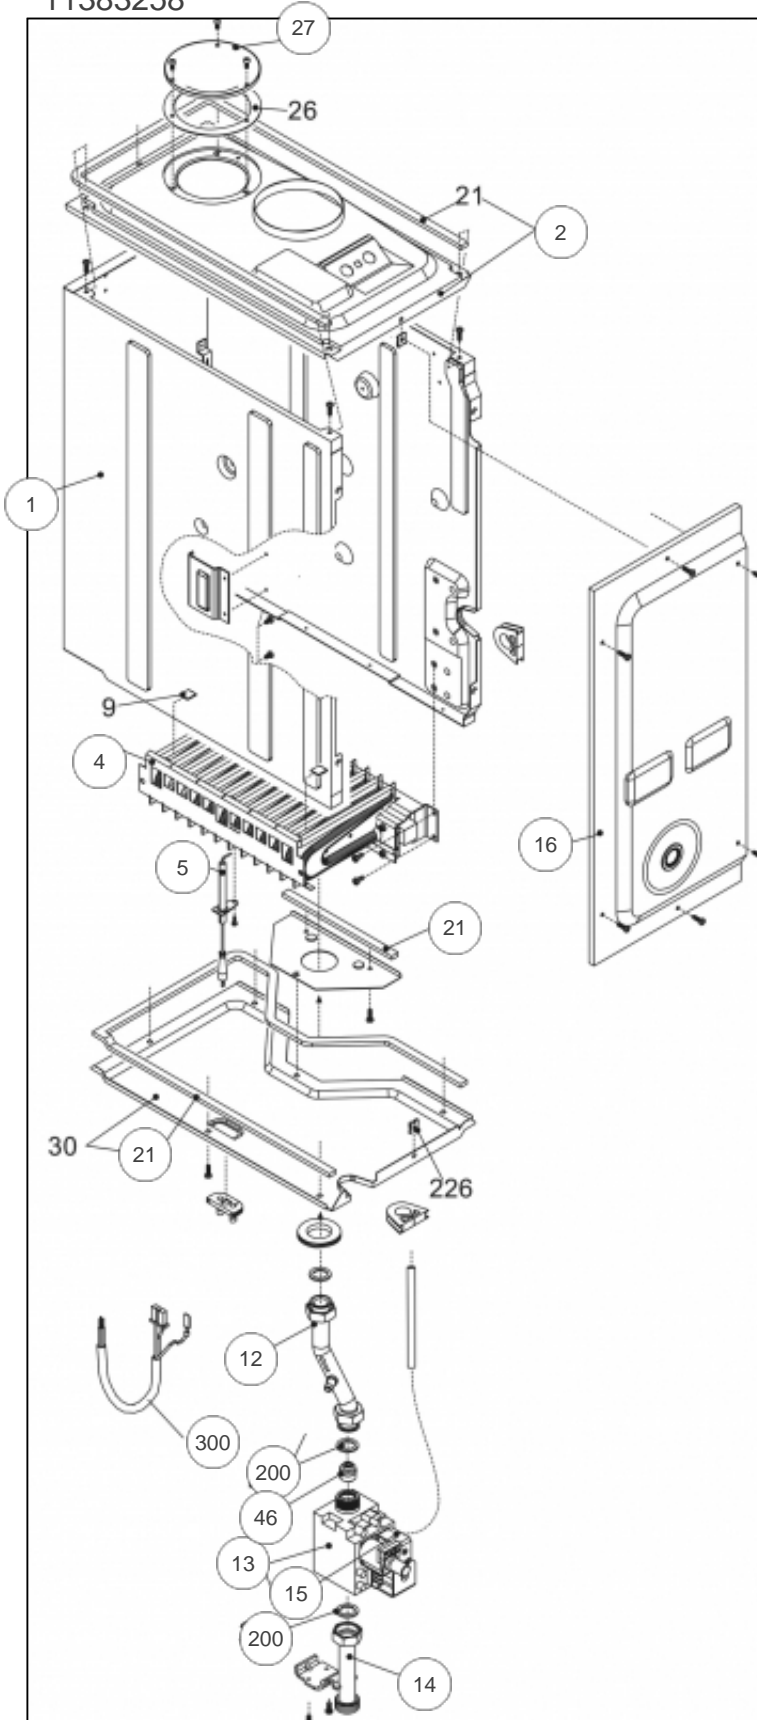

atlantic Pompes à Chaleur et Chaudières

Produits

Référence	Nom	Lettre
021739	IDRA DUO 4028 V	B

Paramètres

Référence	Couleur	Puissance(KW)	Lettre
021739	Blanche	28,5	B

11390856

Références

Repère	Libellé	B
18	COUV/PROT IDRA4000/S	111487
20	PLATINE PRINCIPALE	102156
25	TAB BORD IDRA/C	177133
26	PLATINE AFFICHAGE BLANC	102155
31	HABI. IDRACOND 4030BVR	135552
58	CLIP HABILLAGE	110320
270	TRANSF ALL IDRA3224B	198629
300	CABLE ME2 IDRA4000B	109531
301	CABLE ENS HYD CN7	109534
302	CABLE E/BORNIER ME1	109479
303	NAPPE AFFICHAGE	153011

11383169

Références

Repère	Libellé	B
0	PURGEUR IDRA/C	159428
1	VASE IDR/CONDENS4030BVR	188241
2	TUBE F/V-E IDRA3224B	182640
3	CIRCUL.IDRA4000/S	109944
7	TUYAU RETOUR ECHANG	182329
8	ECHANGEUR 4028MBV	122030
9	TUYAU DEPART	182324
16	TUYAU RETOUR BALLON	182319
17	PURGEUR AUTO	159431
18	BALLON 60L	102066
23	ROBINET/V IDRA 3224B	166708
69	MANOMETRE IDRA	149967
200	JOINT 3/4PCE IDRA	142414
201	JOINT 1/2PCE IDRA	142416
202	JOINT SONDE IDRA E24	142674
287	THERM LIMIT	178960
288	JOINT IDRA	142667
289	CLIP F/FLEX CIAO3124	110328
290	CLIP F/VASE CIAO3124	110326
432	CLIP FIXATION CORPS	110333
520	SONDE NTC IDRA 3000	198733

11383258

Références

Repère	Libellé	B
2	DESSUS DE CAISSON	132564
4	BRUL GN IDRA 4028BV	105478
5	ELECTRODE IDRA3224B	124386
12	TUYAU GAZ IDRA4024BV	182331
13	VANNE GAZ IDRA3000	188163
14	TUYAU GAZ	182340
15	BOBINE VAN SIT SIGMA	106124
16	FACE AV+V IDRA3224BV	132544
21	JOINT C/AIR IDRA23SV	142406
27	CACH ENT AIR IDRAE/V	109395
46	DIAPHR D4,9IDR3228SV	120055
200	JOINT 3/4PCE IDRA	142414
300	CABLE VANNE GAZ	109536