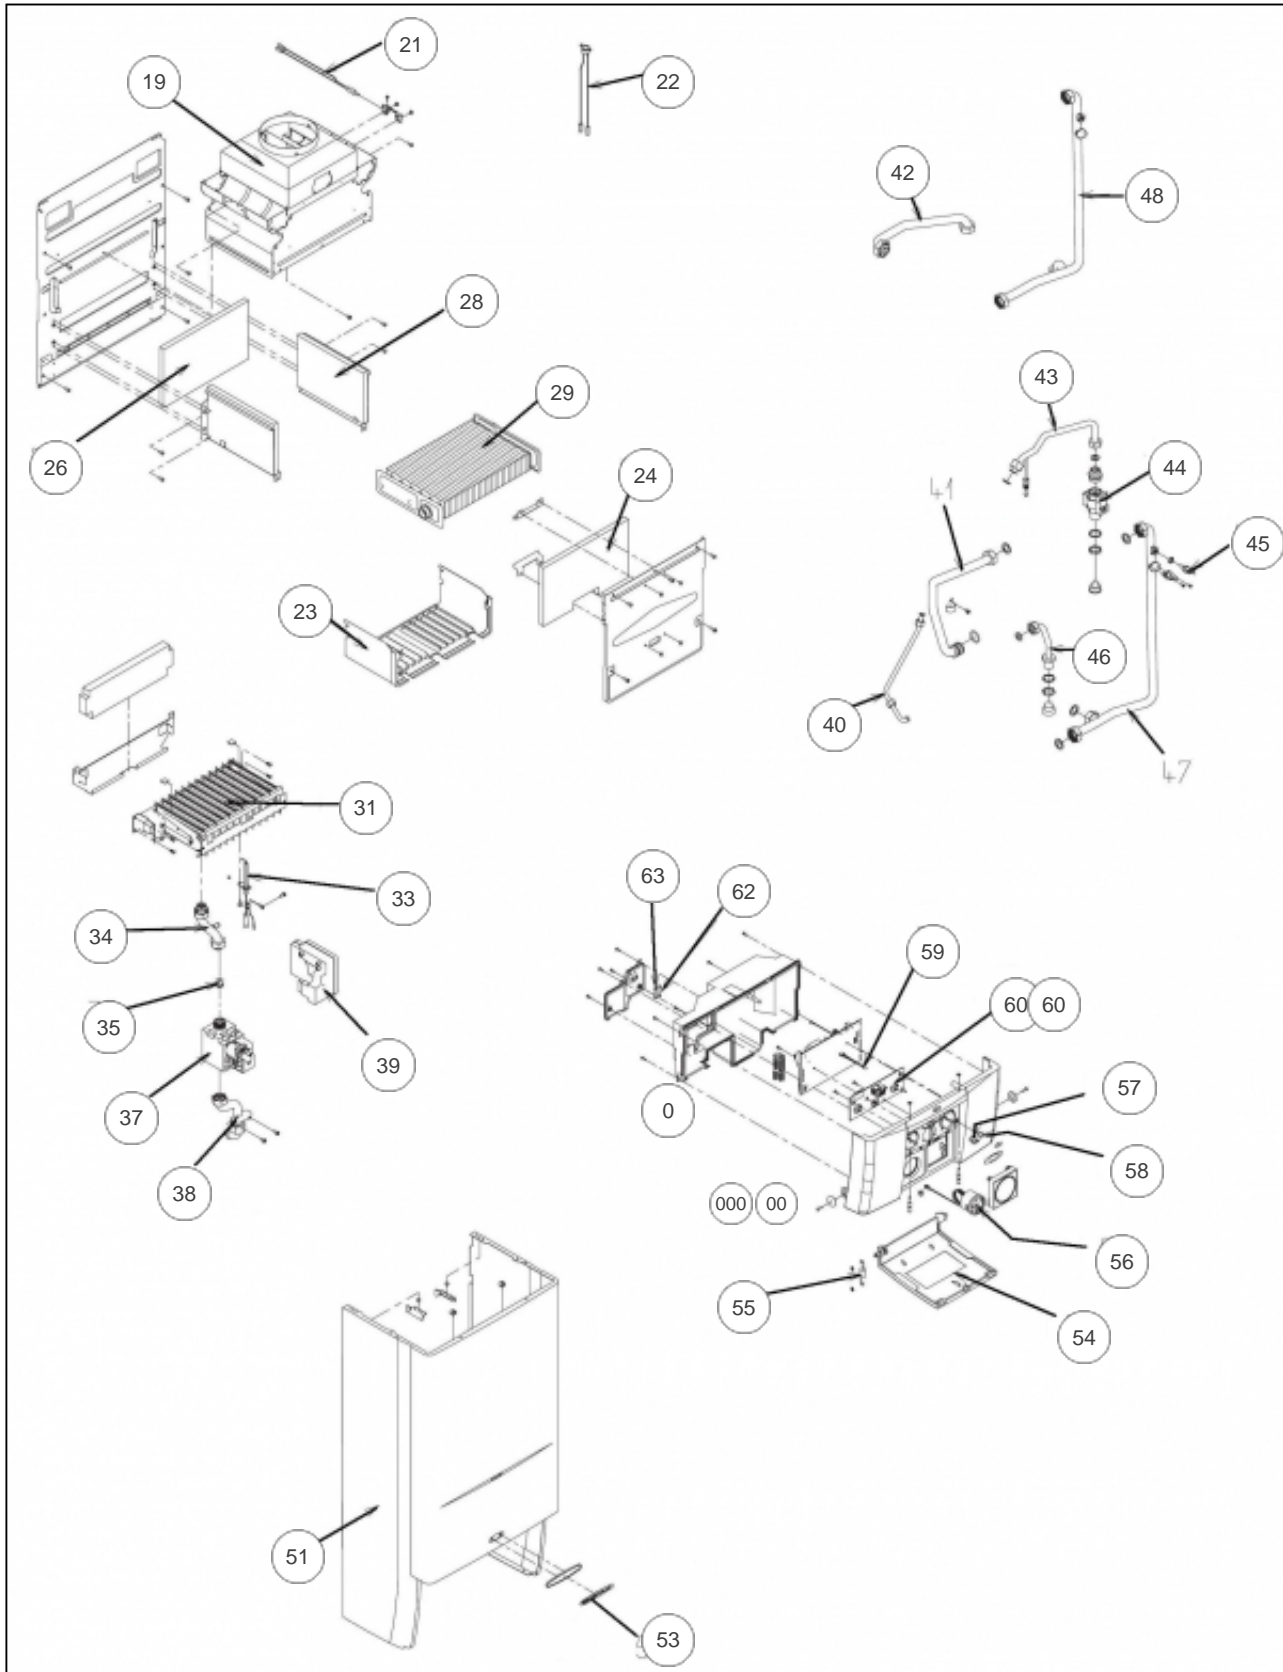

11316473

Références

Repère	Libellé	B
0	CAPOT PR/EL IDRA3000	109399
000	MANET O-O-R IDRA3000 <i>MARCHE/ARRET</i>	149874
00	MAN CH/SAN IDRA3000 <i>MARCHE/ARRET</i>	149875
19	C/TIRAG ANTI IDRA23S	112915
21	THERM FUM IDRA E24BI	178942
23	DESS CH/COMB IDRA23S	120150
24	PLAQ ISOL FR IDRA	157537
26	PLAQ ISOL AR IDRA	157538
28	PLAQ ISOL L IDRA23S	167539
29	ECHANGEUR IDRA 3024	112396
31	BRULEUR GN IDRA 3024	105420
33	ELECTRODE IDRA 3000	124377
34	TUYAU VANNE GAZ-BRUL	182239
35	DIAPHR D4,7IDRA3024V	120048
37	VANNE GAZ IDRA3000	188163
38	TUYAU AR GAZIDRA3000	182241
39	BOIT ALLUM IDRA 3000	102119
40	TUY VASE EXPIDRA3000	182246
43	TUYAUT EF IDRA3024S	182247
44	DETEC D/SAN IDRA3000	119436
45	THERM LIM IDRA E24BI	178943
46	TUY DEP SAN IDRAE24S	182514
51	HABIL COMPL IDRA3024	135525
53	ECUSSON IDRA 3000	122826
54	PORTILLON IDRA 3000	161005
55	RESS PORTIL IDRA3000	166062
56	MANOMETRE IDRA 3000	149965
57	CLIP F/PORT IDRA3000	110321
58	BOUTON TOUCHE M IDRA	104710
59	LED SIGNAL IDRA 3000	191055
60	PLATINE/AUX IDRA3000	102120
60	PLATINE/PR IDRA 3000	102121
62	FUSIBLE 5X20 100MA	199919