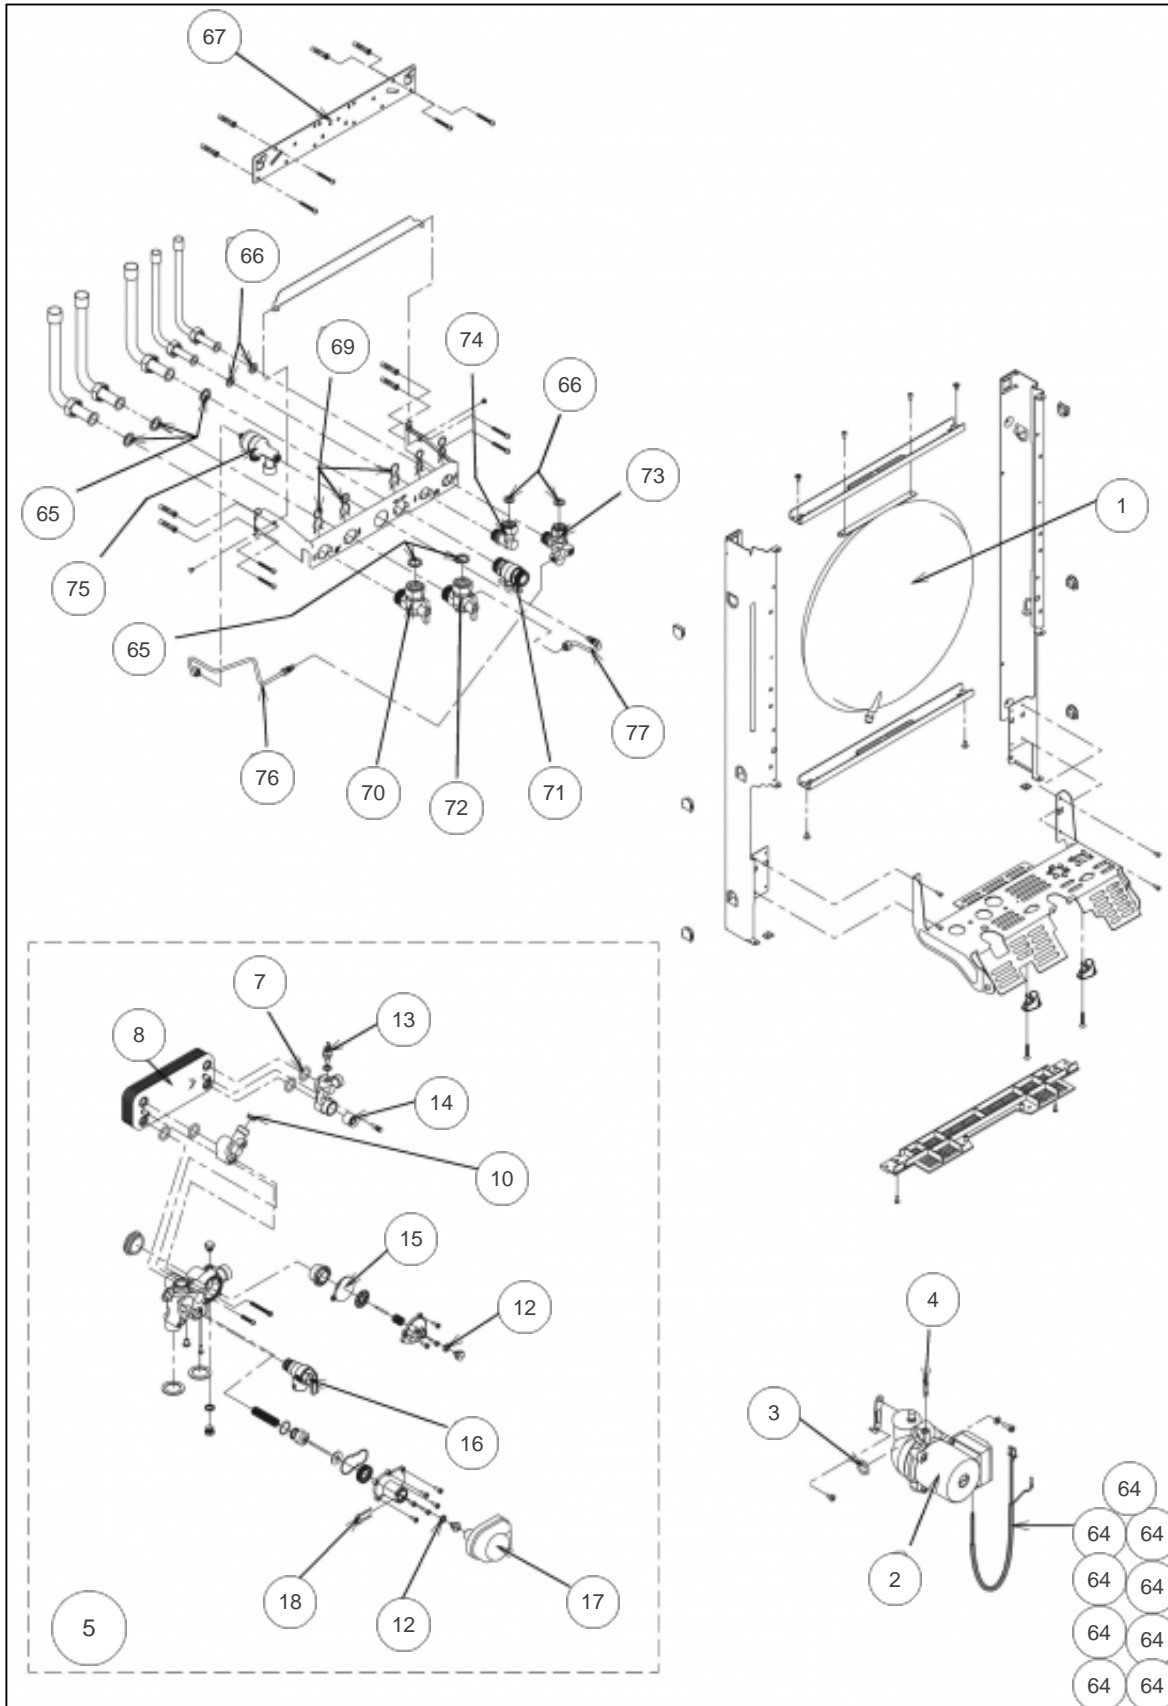

Références

Repère	Libellé	B
63	FUSIBLE IDRAE2A/250V	199917

11441865

Références

Repère	Libellé	B
1	VASE EXPANS IDRA3000	188223
2	CIRCULATEUR IDRA3000	109932
3	JOINT IDRA	142667
4	CLIP F/CIRC IDRA3000	110323
5	ENS HYDRAUL IDRA3024	110488
7	JOINT PREP IDRA E24S	142669
8	PREPAR SAN IDRA	161054
10	LIMIT DEB IDRA 3024S	146306
12	JOINT SONDE IDRA E24	142674
13	SONDE NTC IDRA 3000	198733
14	CLAPET ISOL IDRA3000	110109
15	MEMBRANE IDRA24S	149972
16	SOUPAPE SEC IDRA3000	174419
17	MOTEUR V/D IDRA 3000	150310
18	CLIP F/MOT IDRA 3000	110322
64	CABL CIRCUL IDRA3000	109107
64	CAB MOT/VAN IDRA3000	109111
64	CAB VAN/GAZ IDRA3000	109112
64	CAB PL/AUXI IDRA3000	109113
64	CAB E/COMB IDRA3000S	109114
64	MICROSW SEC IDRA3000	150118
64	POC REF COL IDRA3000	943011
64	CAB E/HYDR IDRA3000S	109110
64	SET CV GN IDRA3024/S	139608
65	JOINT 3/4PCE IDRA	142414
66	JOINT 1/2PCE IDRA	142416
67	SUPP CHAUD IDRA 3000	175044
69	CLIPS	110324
70	VANNE ARRET IDRA3000	188164
71	ROBINET GAZ IDRA3000	188166
72	VANNE ARRET IDRA3000	188165
73	ROBINET EF IDRA 3000	188167
74	COUDE EAU/C IDRA3000	111154
75	DISCONNECT IDRA 3000	119524