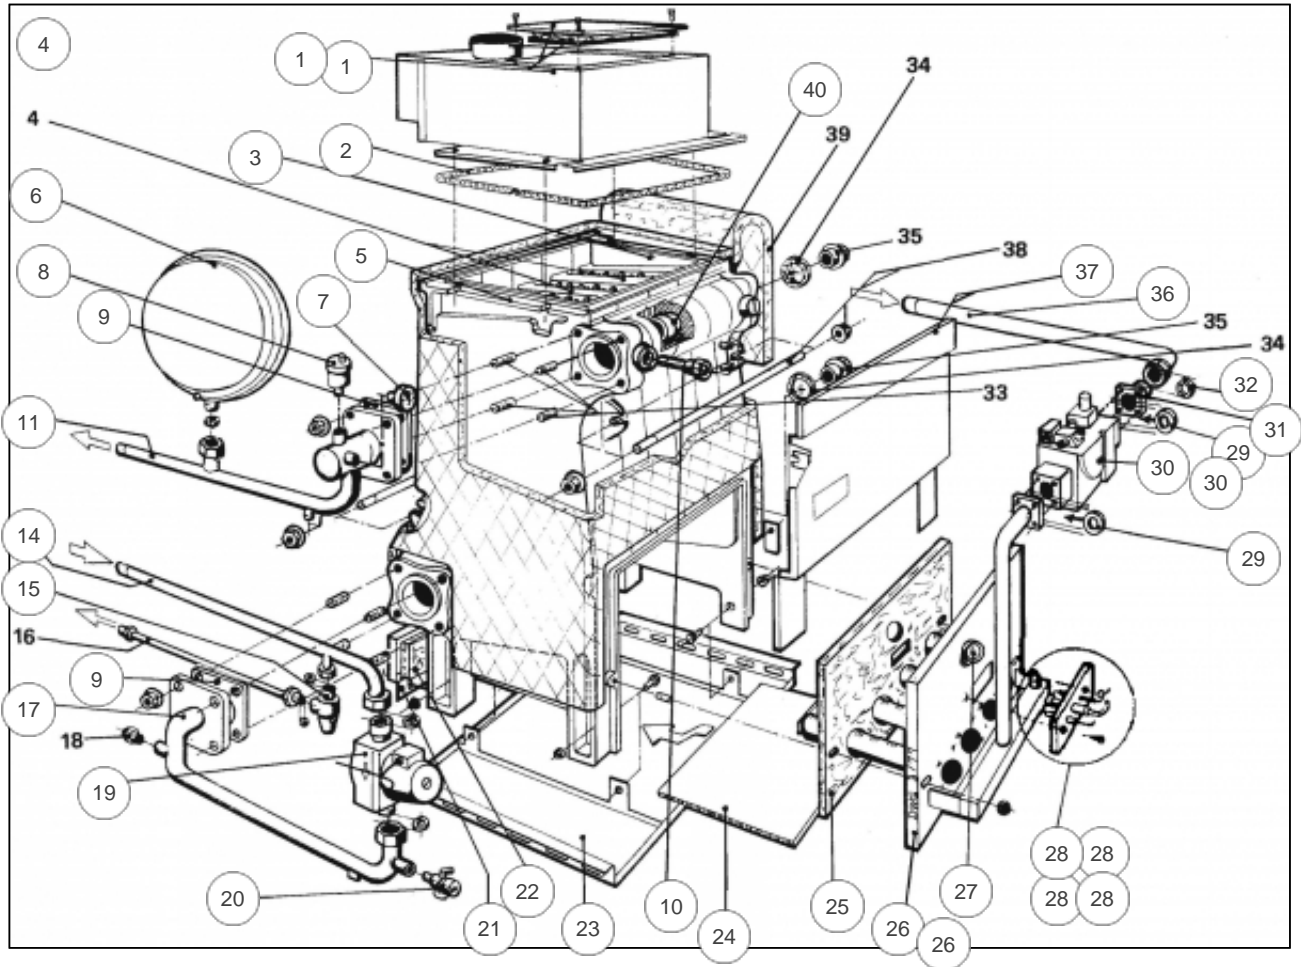


atlantic Pompes à Chaleur et Chaudières

Produits

Référence	Nom	Lettre
9512398Z	Sunagaz GXE 23 I	B

Paramètres

Référence	Couleur	Puissance(KW)	Lettre
9512398Z	Blanche	23	B

11311644

Références

Repère	Libellé	B
1	ANTIREFOUL GXE23-27	100382
1	PLAQ IS CT GXE23-27	157565
2	TRESSE CER12NOIRE 1M	181615
3	ELEMENT DROIT GXE	123070
4	ELEMENT INTERM GXE	123071
5	ELEMENT GAUCHE GXE	123072
6	VASE EXPANSION GHR	188204
7	MANOMETRE DE GXE	149957
8	PURG AUTOMAT SUNAGAZ	159415
9	JOINT CC SUNAGAZ GXE	142673
10	MANET THERM SUNA GXE	149863
11	TUYAUT DEPART GXE	182495
14	TUBE RETOUR GXE	182496
15	SOUPAPE SECURITE GHR	174406
17	TUYAUT RETOUR GXE	182497
19	CIRCULATEUR UPS25-50	109910
20	ROBINET VID SATURNE	166705
21	PLAQUE ARR GXE23-27	137337
22	PLAQ ISO AR GXE23-27	157543
23	DESSOUS GXE23I-27I	120154
24	PLAQ IS INF GXE23-27	157549
25	PLAQ ISO AV GXE23-27	157556
26	INJ BRUL GN 18-23-27	139550
26	BRUL COMPL GXE23-27	105467
27	REGARD FLAMME GXE	164805
28	ELECTRODE SUNAG07/08	124338
28	INJ VEIL GN0,29SUNAG	139520
28	THERMOCOUPLE DE GHR	179210
28	VEILLEUSE SUNAG07/08	188300
29	JOINT B-GAZ SUNAG7/8	142647
30	VANNE SIT SUNAG07/08	188120
30	CONN VANNE SUNAG07/8	110769
31	RACCORD UNION GXE	164219
32	JOINT 31X21X4 GXE	142358

11438927

Références

Repère	Libellé	B
23	DESSOUS GXE23I-27I	120154
43	COTE DROIT GXE	112390
44	COTE GAUCHE GXE	112391
45	HABIL ARR GXE23I-27I	137329
46	SUPPL HAB AR GX23-27	175123
47	COUVERCLE GXE23I-27I	111417
48	PORTE GXE/23I-27I-36	158975
49	LEXAN TABL BORD GXE	777065