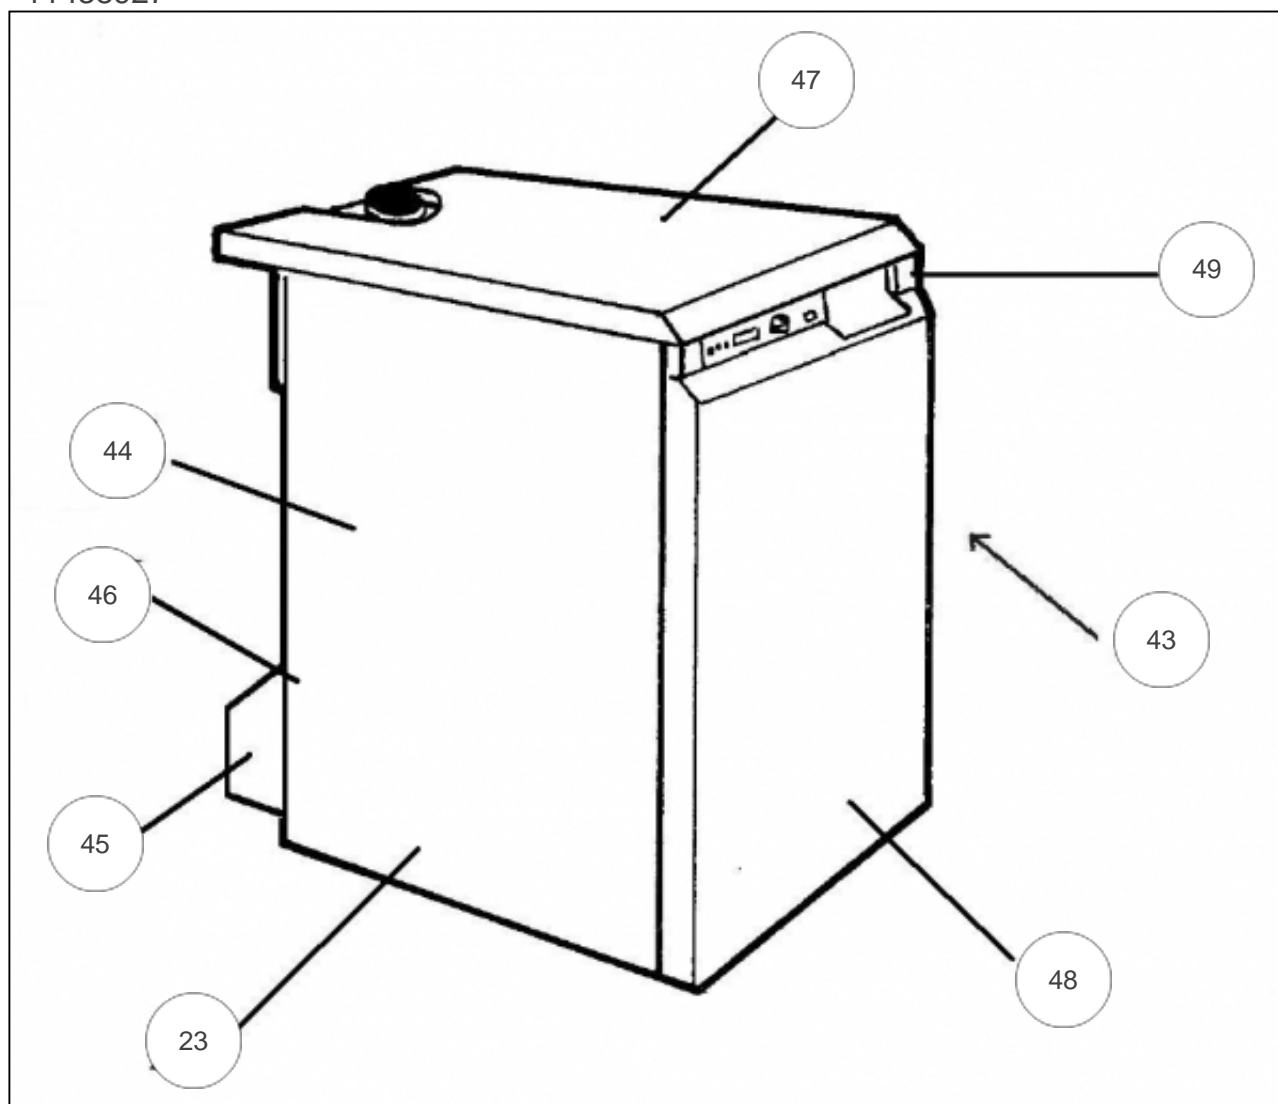

11438927

Références

Repère	Libellé	B
23	DESSOUS GXE23I-27I	120154
43	COTE DROIT GXE	112390
44	COTE GAUCHE GXE	112391
45	HABIL ARR GXE23I-27I	137329
46	SUPPL HAB AR GX23-27	175123
47	COUVERCLE GXE23I-27I	111417
48	PORTE GXE/23I-27I-36	158975
49	LEXAN TABL BORD GXE	777065