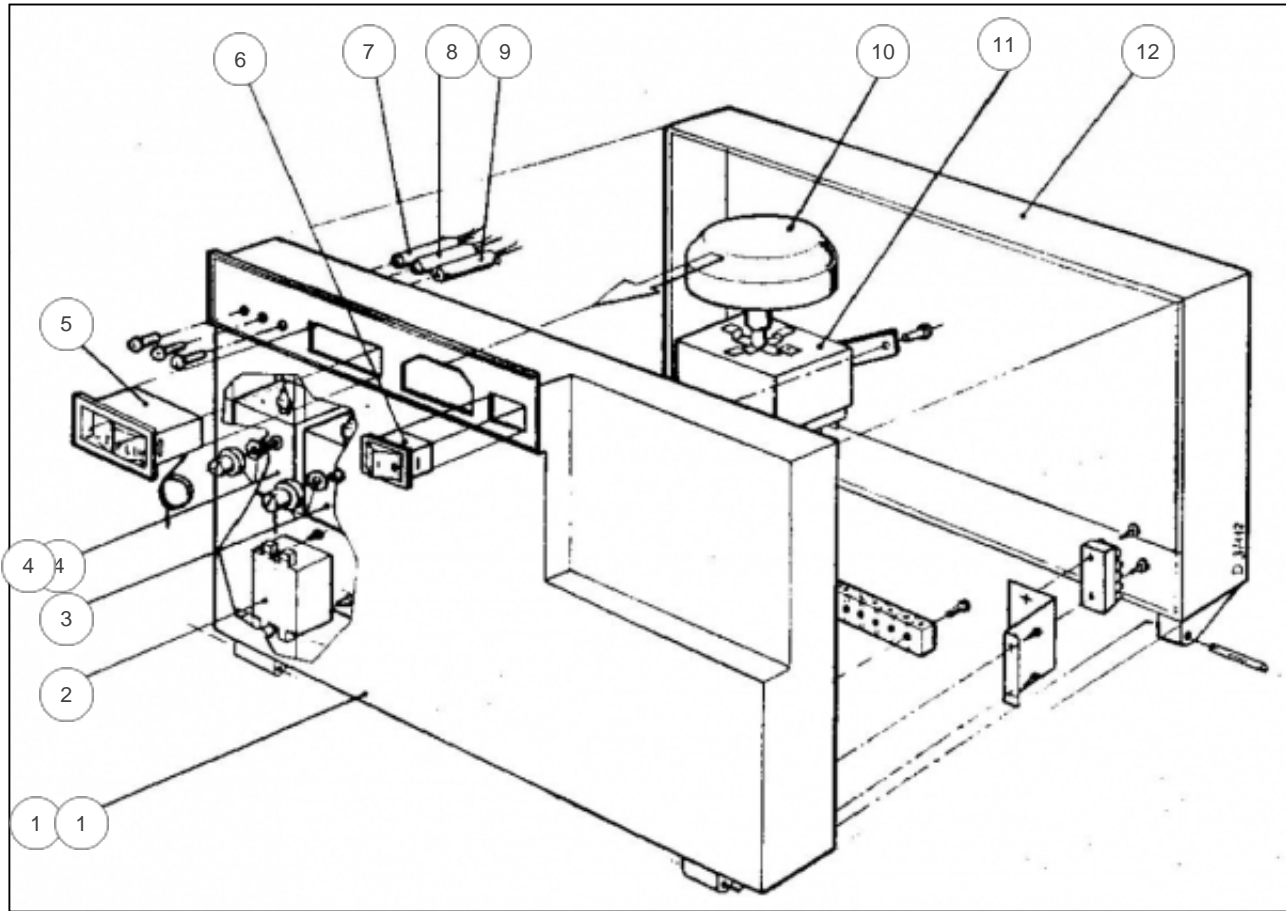

11438920

Références

Repère	Libellé	B
1	TABL BORD AV NU GXE	177063
1	TABL BORD SUN GXE3A7	177066
2	ALLUM EL SUNAG 07/08	100200
3	THERMOSTAT FUMEE GXE	178933
4	THERM SEC110	178900
4	CABL BLEUS SEC/SUNAG	109247
5	THERMOMETRE DE GXE	178619
6	INTERRUPTEUR GXE	139240
8	VOYANT CAP ROUGE GXE	191023
9	VOYANT CAP VERT GXE	191024
10	MANET THERM SUNA GXE	149863
11	THERMOSTAT CHAUD GXE	178934
12	TABL BORD AR NU GXE	177064