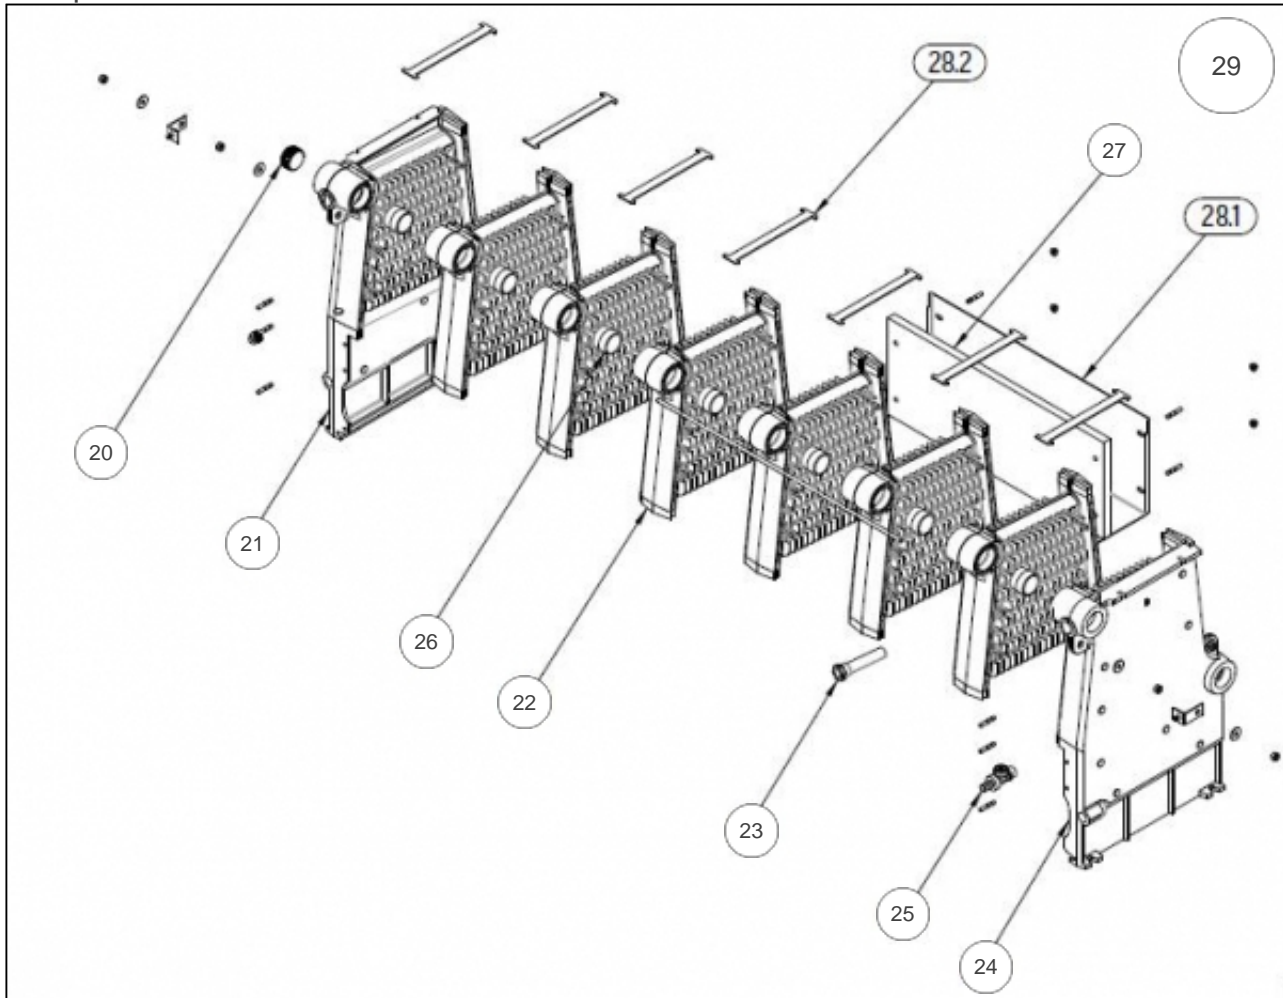

atlantic Pompes à Chaleur et Chaudières

Produits

Référence	Nom	Lettre
021768	SUNAVIA 5056	B

Corps de chauffe

Références

Repère	Libellé	B
20	BOUCHON 5/4"	104832
21	ELEMENT GAUCHE SUNAGAZ ECO	123008
22	ELEMENT INTERMEDAIRE	123009
23	DOIGT GANT SUNAGAZ ECO	119621
24	ELEMENT DRT	123010
25	ROBINET DE VIDANGE 1/2	166710
26	NIPPLES SUNAGAZ ECO	153013
27	ISOLATION ARRIERE	140622
29	C/C SUNAGAZ ECO 4056	111062

Habillage

Références

Repère	Libellé	B
40	COTE GAUCHE	112554
41	COTE DROIT	112555
43	TABLEAU BORD NU	177178
44	COUVERCLE	111518
46	FACADE	132587

Tableau de bord

Références

Repère	Libellé	B
50	TABLEAU BORD COMPLET	177175
51	THERMOMETRE	178629
52	INTERRUPTEUR M / A	139260
53	INTERRUPTEUR ETE/HIVER	139261
54	THERMOSTAT CHAUDIERE	178989
55	THERMOSTAT SECURITE	178990
56	THERMOSTAT FUMÉES	178991
57	TRANSFORMATEUR	181007