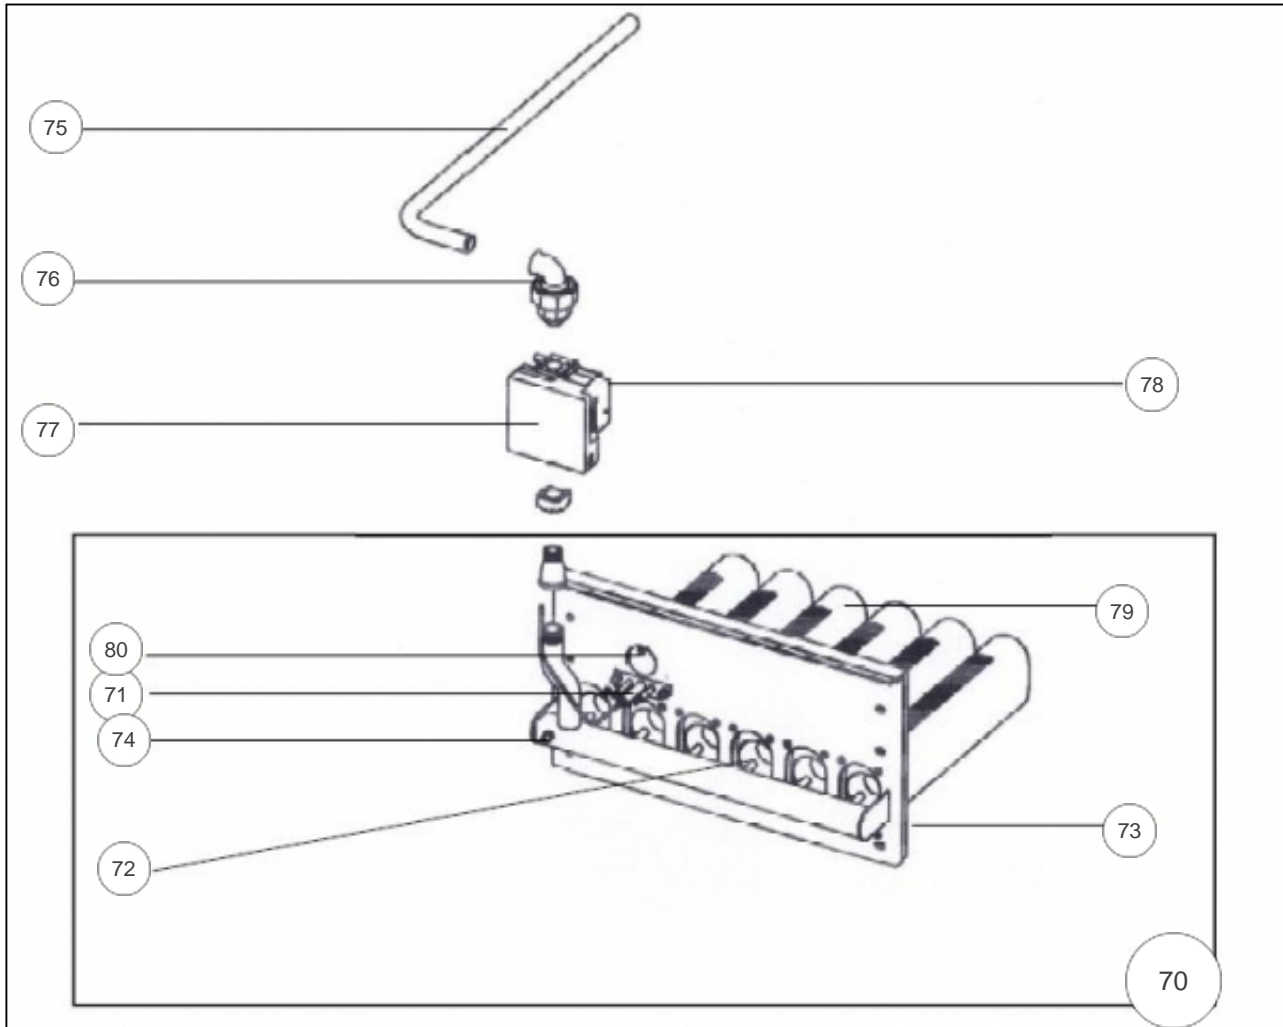

Brûleur

Références

Repère	Libellé	B
70	BRULEUR SUNAGAZ ECO 4056	105951
71	ALLUMEUR SUNAGAZ ECO4040	100228
72	INJECTEUR 2.45	139678
73	ISOLATION BRULEUR	140625
74	PRISE DE PRESSION	159808
75	TUYAUTERIE GAZ	184053
76	COUDE UNION 1/2 MF	111171
77	RELAIS	165653
78	ELECTROVANNE	122919
79	RAMPE BRULEUR	167659
80	REGARD DE FLAMME	164810