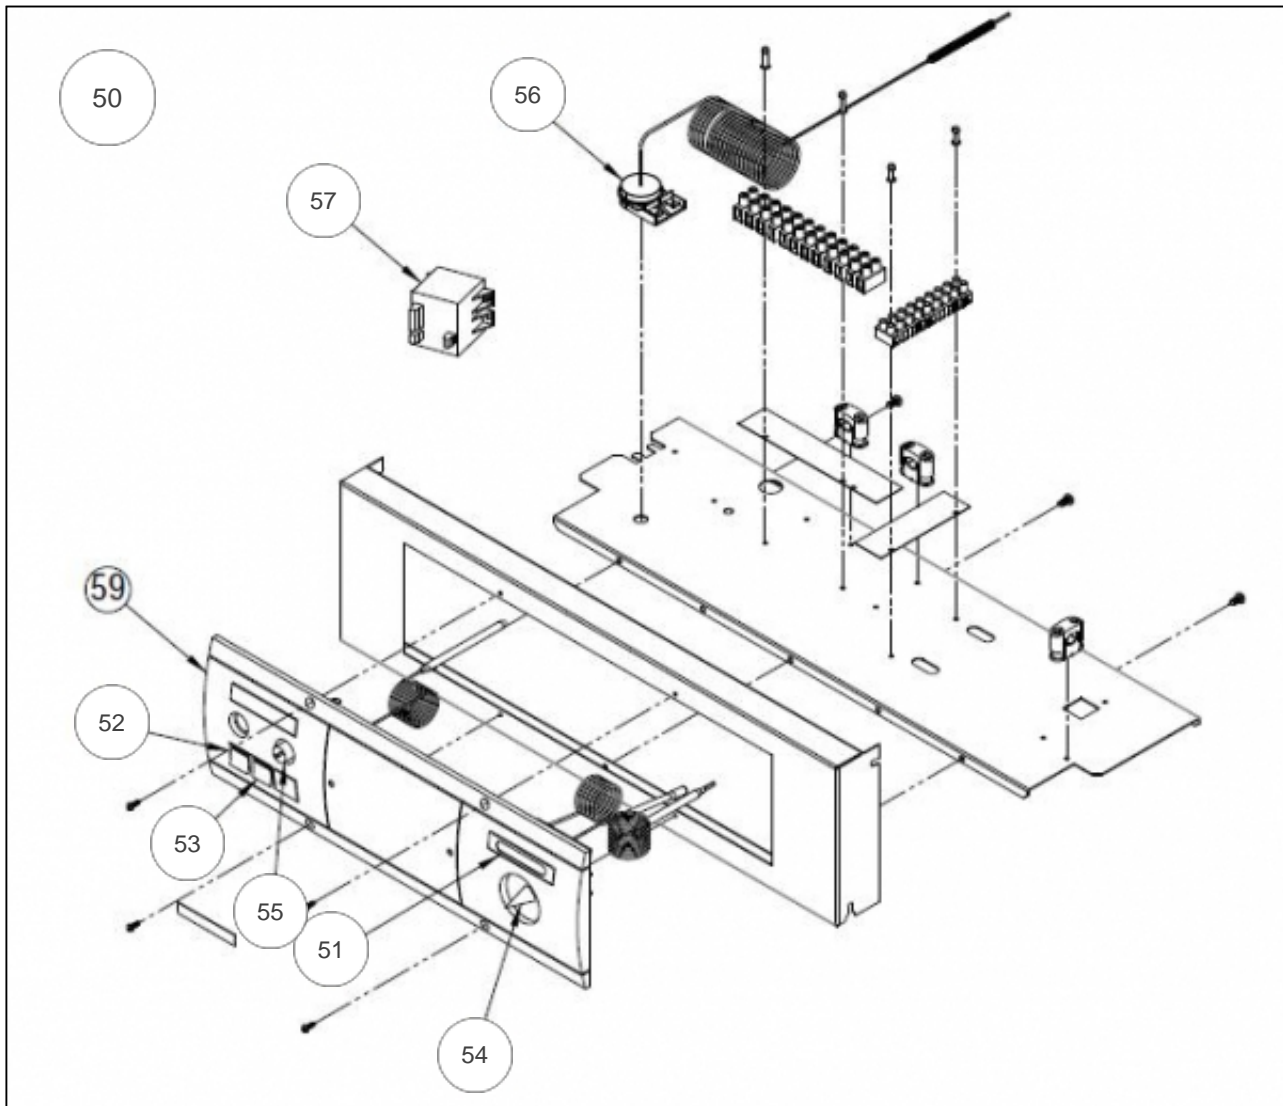

atlantic Pompes à Chaleur et Chaudières

Produits

Référence	Nom	Lettre
021768	SUNAVIA 5056	B

Corps de chauffe

Références

Repère	Libellé	B
20	BOUCHON 5/4"	104832
21	ELEMENT GAUCHE SUNAGAZ ECO	123008
22	ELEMENT INTERMEDAIRE	123009
23	DOIGT GANT SUNAGAZ ECO	119621
24	ELEMENT DRT	123010
25	ROBINET DE VIDANGE 1/2	166710
26	NIPPLES SUNAGAZ ECO	153013
27	ISOLATION ARRIERE	140622
29	C/C SUNAGAZ ECO 4056	111062

Habillage

Références

Repère	Libellé	B
40	COTE GAUCHE	112554
41	COTE DROIT	112555
43	TABLEAU BORD NU	177178
44	COUVERCLE	111518
46	FACADE	132587

Tableau de bord

Références

Repère	Libellé	B
50	TABLEAU BORD COMPLET	177175
51	THERMOMETRE	178629
52	INTERRUPTEUR M / A	139260
53	INTERRUPTEUR ETE/HIVER	139261
54	THERMOSTAT CHAUDIERE	178989
55	THERMOSTAT SECURITE	178990
56	THERMOSTAT FUMÉES	178991
57	TRANSFORMATEUR	181007