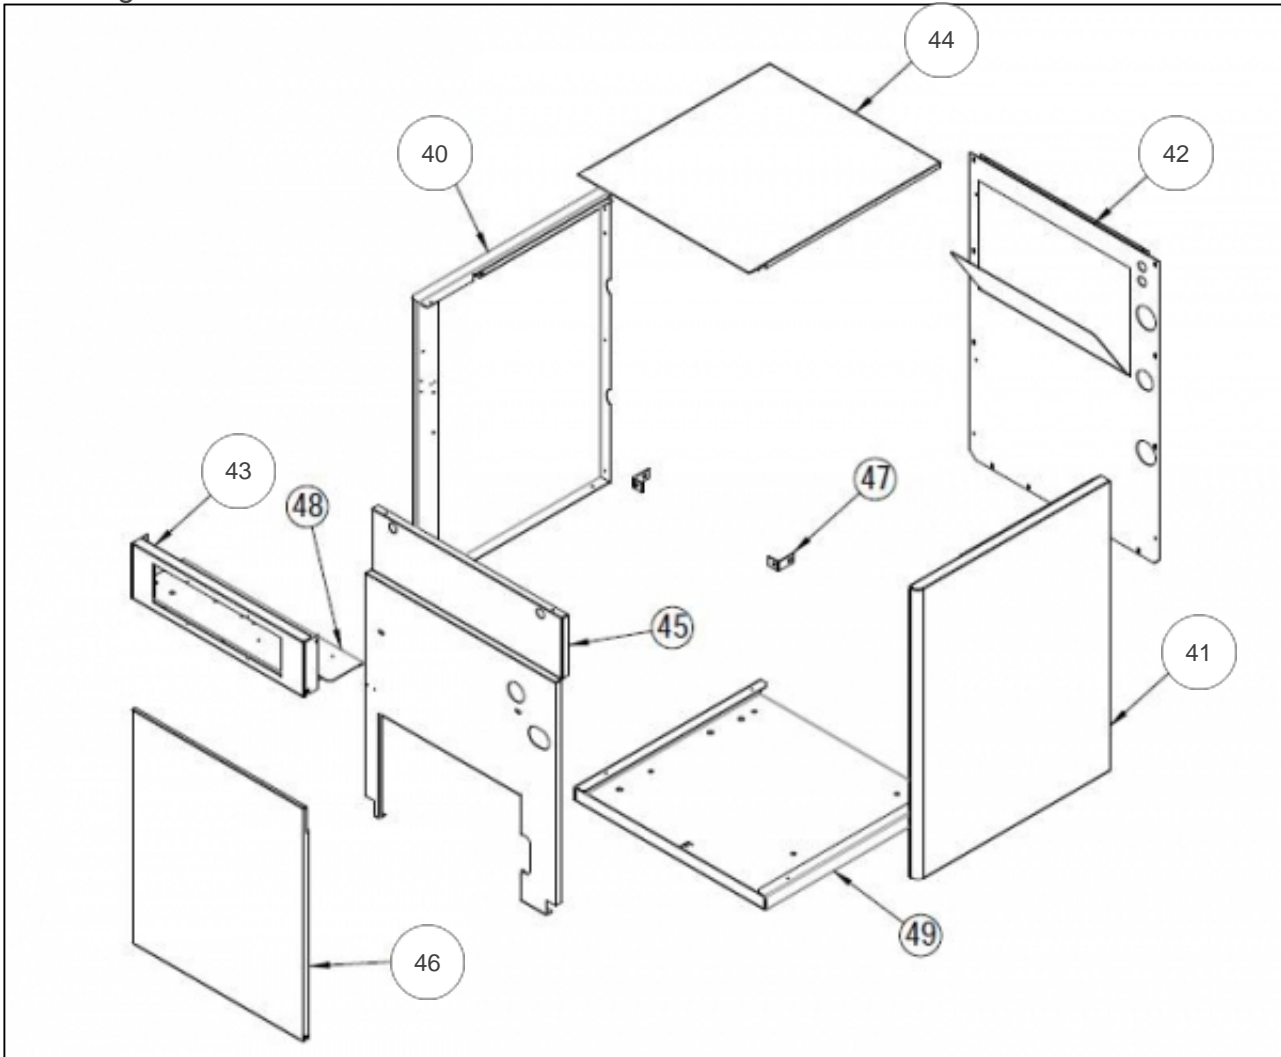

atlantic Pompes à Chaleur et Chaudières

Produits

Référence	Nom	Lettre
021768	SUNAVIA 5056	B

Corps de chauffe

Références

Repère	Libellé	B
20	BOUCHON 5/4"	104832
21	ELEMENT GAUCHE SUNAGAZ ECO	123008
22	ELEMENT INTERMEDAIRE	123009
23	DOIGT GANT SUNAGAZ ECO	119621
24	ELEMENT DRT	123010
25	ROBINET DE VIDANGE 1/2	166710
26	NIPPLES SUNAGAZ ECO	153013
27	ISOLATION ARRIERE	140622
29	C/C SUNAGAZ ECO 4056	111062

Habillage

Références

Repère	Libellé	B
40	COTE GAUCHE	112554
41	COTE DROIT	112555
43	TABLEAU BORD NU	177178
44	COUVERCLE	111518
46	FACADE	132587

Tableau de bord

Références

Repère	Libellé	B
50	TABLEAU BORD COMPLET	177175
51	THERMOMETRE	178629
52	INTERRUPTEUR M / A	139260
53	INTERRUPTEUR ETE/HIVER	139261
54	THERMOSTAT CHAUDIERE	178989
55	THERMOSTAT SECURITE	178990
56	THERMOSTAT FUMÉES	178991
57	TRANSFORMATEUR	181007