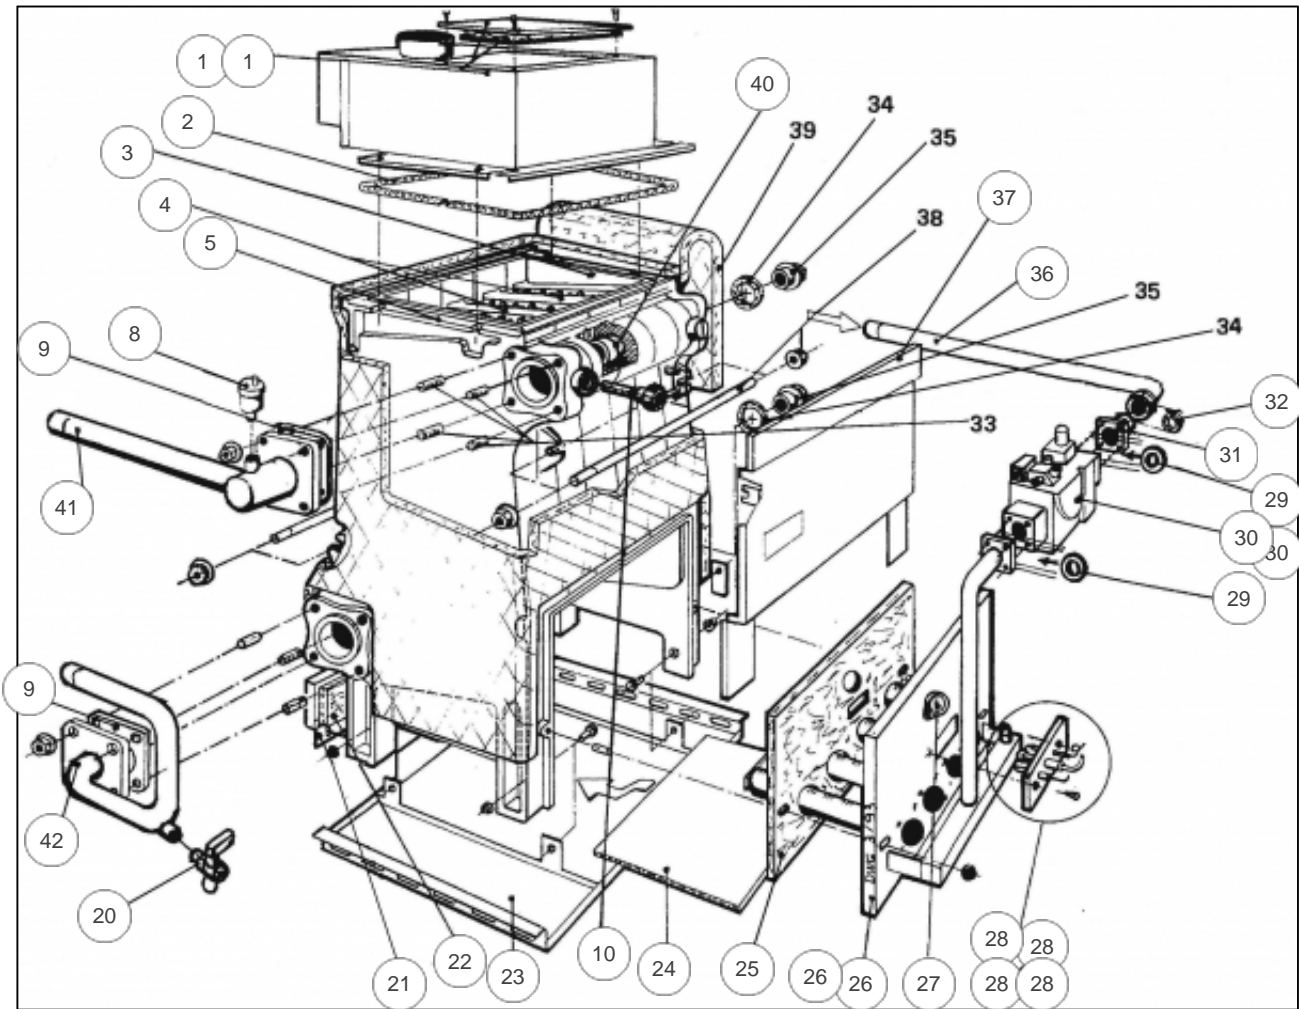


atlantic Pompes à Chaleur et Chaudières

Produits

Référence	Nom	Lettre
9516399Z	Sunagaz GXE 63	G

Paramètres

Référence	Couleur	Puissance(KW)	Lettre
9516399Z	Blanche	63	G

11438469

Références

Repère	Libellé	G
1	ANTIREFOULEUR GXE63	100387
1	PLAQUE ISOL CT GXE63	157569
2	TRESSE CER12NOIRE 1M	181615
3	ELEMENT DROIT GXE	123070
4	ELEMENT INTERM GXE	123071
5	ELEMENT GAUCHE GXE	123072
8	PURG AUTOMAT SUNAGAZ	159415
9	JOINT CC SUNAGAZ GXE	142673
10	MANET THERM SUNA GXE	149863
20	ROBINET VID SATURNE	166705
21	PLAQUE ARRIERE GXE63	137341
22	PLAQUE ISOLAT GXE63	157547
23	DESSOUS GXE63	120162
24	PLAQ ISOL INF GXE63	157554
25	PLAQUE ISOL AV GXE63	157560
26	BRULEUR COMPL GXE63	105472
26	INJ BR GN36-45-54-63	139551
27	REGARD FLAMME GXE	164805
28	ELECTRODE SUNAG07/08	124338
28	INJ VEIL GN0,29SUNAG	139520
28	THERMOCOUPLE DE GHR	179210
28	VEILLEUSE SUNAG07/08	188300
29	JOINT B-GAZ SUNAG7/8	142647
30	VANNE SIT SUNAG07/08	188120
30	CONN VANNE SUNAG07/8	110769
31	RACCORD UNION GXE	164219
32	JOINT 31X21X4 GXE	142358
36	TUYAUT ARR GAZ GXE	182683
37	SUPPL FACADE GXE63	175121
40	NIPPLE DE GX/GLS/GHR	153003
41	TUYAUT DEPART GXE	182498
42	TUYAUT RETOUR GXE	182499

Copy of 11438227

Références

Repère	Libellé	G
1	TABL BORD AV NU GXE	177063
2	ALLUM EL SUNAG 07/08	100200
3	THERMOSTAT FUM GXE63	178936
4	THERM SEC110	178900
4	CABL BLEUS SEC/SUNAG	109247
5	THERMOMETRE DE GXE	178619
6	INTERRUPTEUR GXE	139240
8	VOYANT CAP ROUGE GXE	191023
9	VOYANT CAP VERT GXE	191024
10	MANET THERM SUNA GXE	149863
11	THERMOSTAT CHAUD GXE	178934
12	TABL BORD AR NU GXE	177064

Copy of 11438246

Références

Repère	Libellé	G
23	DESSOUS GXE63	120162
43	COTE DROIT GXE	112390
44	COTE GAUCHE GXE	112391
45	HABILLAGE ARR GXE63	137335
46	SUPPL HAB ARR GXE63	175127
47	COUVERCLE GXE63	111422
48	PORTE GXE54-63	158977
49	LEXAN TABL BORD GXE	777065