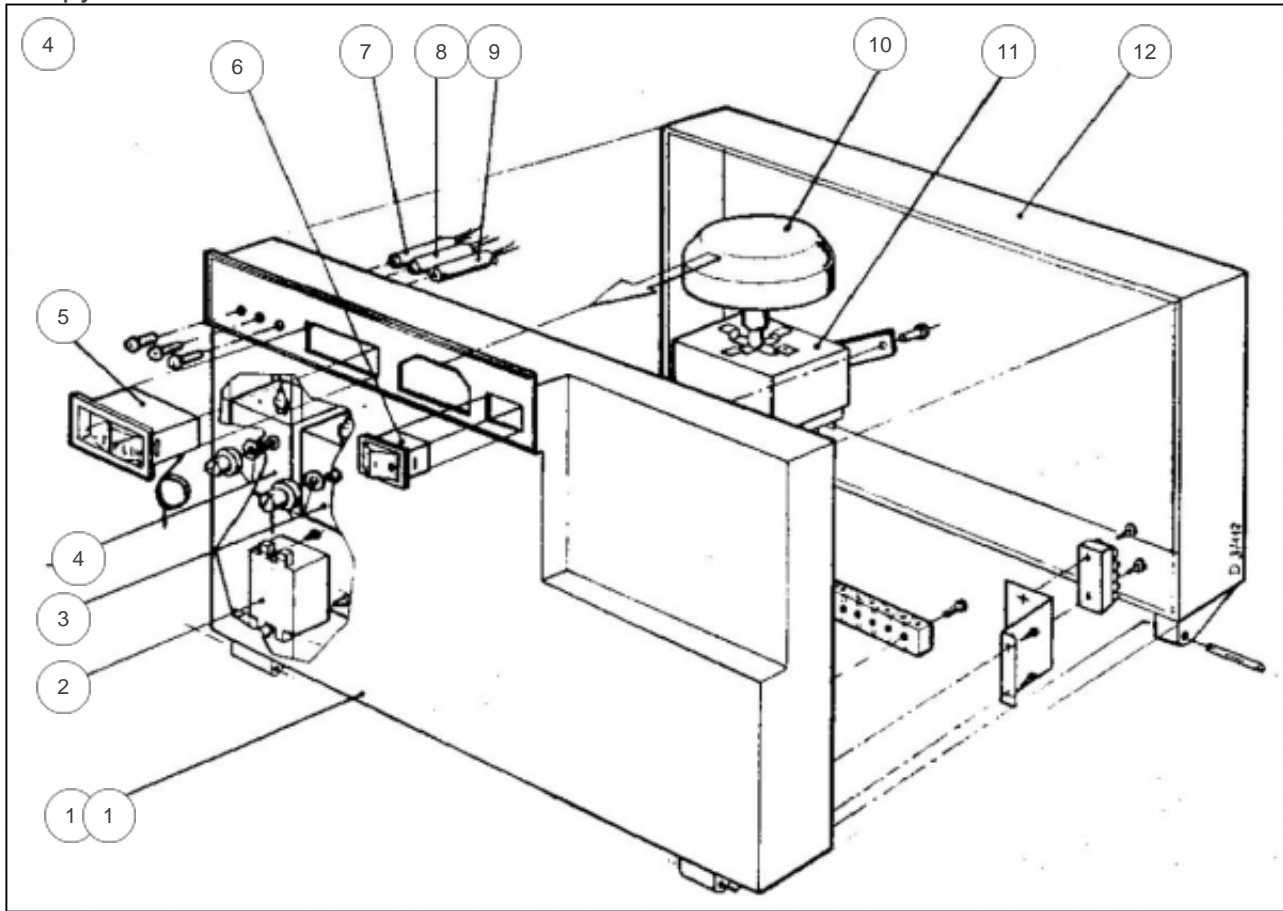


atlantic Pompes à Chaleur et Chaudières

Produits

Référence	Nom	Lettre
9516399Z	Sunagaz GXE 63	G

Paramètres

Référence	Couleur	Puissance(KW)	Lettre
9516399Z	Blanche	63	G

11438469

Références

Repère	Libellé	G
1	ANTIREFOULEUR GXE63	100387
1	PLAQUE ISOL CT GXE63	157569
2	TRESSE CER12NOIRE 1M	181615
3	ELEMENT DROIT GXE	123070
4	ELEMENT INTERM GXE	123071
5	ELEMENT GAUCHE GXE	123072
8	PURG AUTOMAT SUNAGAZ	159415
9	JOINT CC SUNAGAZ GXE	142673
10	MANET THERM SUNA GXE	149863
20	ROBINET VID SATURNE	166705
21	PLAQUE ARRIERE GXE63	137341
22	PLAQUE ISOLAT GXE63	157547
23	DESSOUS GXE63	120162
24	PLAQ ISOL INF GXE63	157554
25	PLAQUE ISOL AV GXE63	157560
26	BRULEUR COMPL GXE63	105472
26	INJ BR GN36-45-54-63	139551
27	REGARD FLAMME GXE	164805
28	ELECTRODE SUNAG07/08	124338
28	INJ VEIL GN0,29SUNAG	139520
28	THERMOCOUPLE DE GHR	179210
28	VEILLEUSE SUNAG07/08	188300
29	JOINT B-GAZ SUNAG7/8	142647
30	VANNE SIT SUNAG07/08	188120
30	CONN VANNE SUNAG07/8	110769
31	RACCORD UNION GXE	164219
32	JOINT 31X21X4 GXE	142358
36	TUYAUT ARR GAZ GXE	182683
37	SUPPL FACADE GXE63	175121
40	NIPPLE DE GX/GLS/GHR	153003
41	TUYAUT DEPART GXE	182498
42	TUYAUT RETOUR GXE	182499

Copy of 11438227

Références

Repère	Libellé	G
1	TABL BORD AV NU GXE	177063
2	ALLUM EL SUNAG 07/08	100200
3	THERMOSTAT FUM GXE63	178936
4	THERM SEC110	178900
4	CABL BLEUS SEC/SUNAG	109247
5	THERMOMETRE DE GXE	178619
6	INTERRUPTEUR GXE	139240
8	VOYANT CAP ROUGE GXE	191023
9	VOYANT CAP VERT GXE	191024
10	MANET THERM SUNA GXE	149863
11	THERMOSTAT CHAUD GXE	178934
12	TABL BORD AR NU GXE	177064