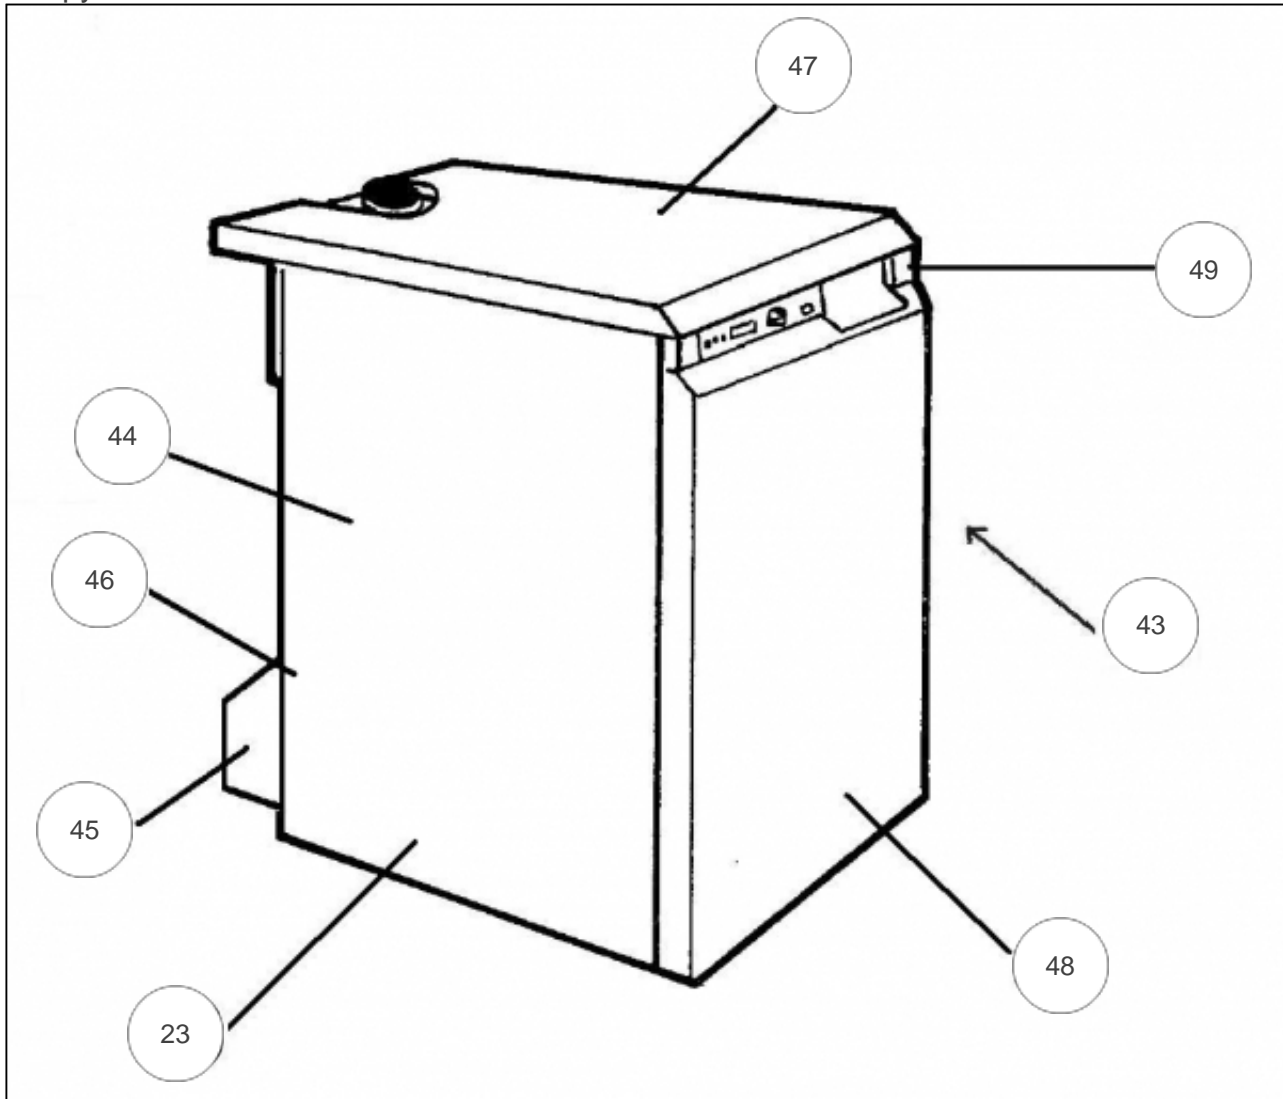

Copy of 11438246

Références

Repère	Libellé	G
23	DESSOUS GXE63	120162
43	COTE DROIT GXE	112390
44	COTE GAUCHE GXE	112391
45	HABILLAGE ARR GXE63	137335
46	SUPPL HAB ARR GXE63	175127
47	COUVERCLE GXE63	111422
48	PORTE GXE54-63	158977
49	LEXAN TABL BORD GXE	777065