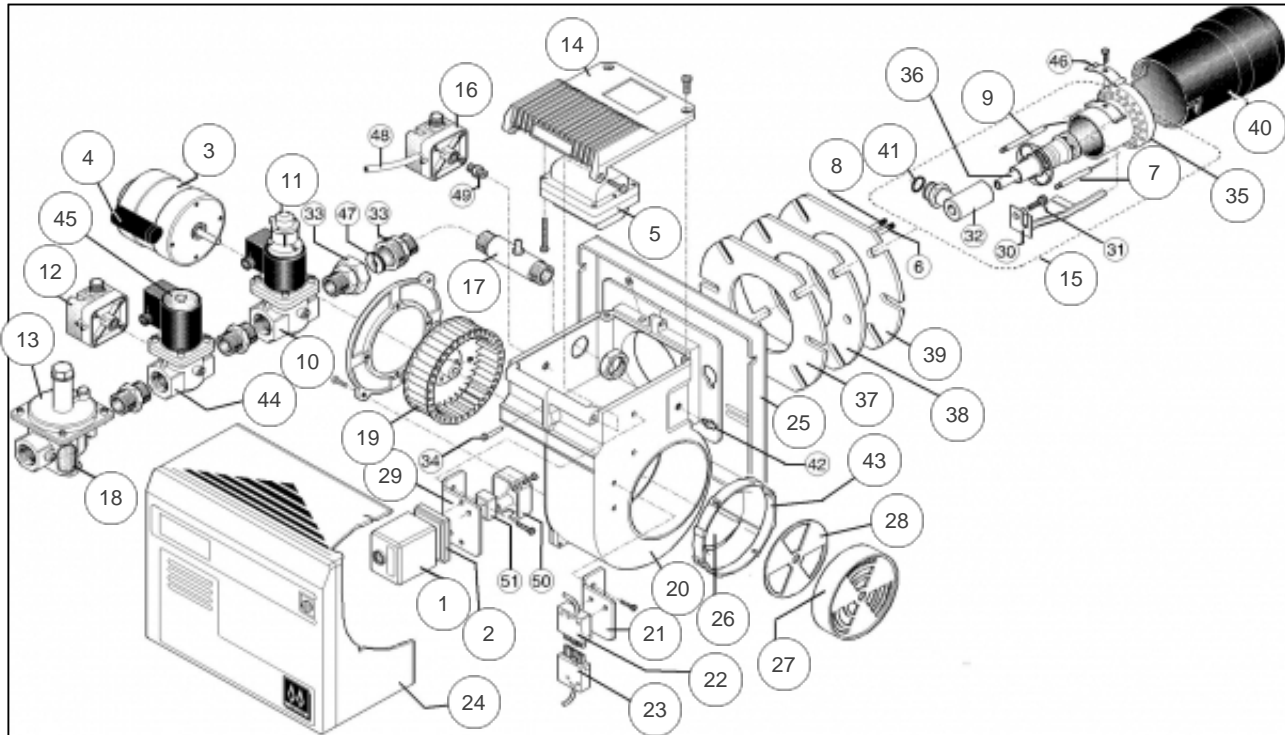

atlantic Pompes à Chaleur et Chaudières

Produits

Référence	Nom	Lettre
072004	CALYPSO 100N Ref:2501299	

11304366

Références

Repère	Libellé	
1	COFFRET SEC LGB21	102010
2	SOCLE COFFRET A4.02	174922
3	MOTEUR+COND M1.43	150372
4	CONDENSATEUR C1.07/8	197022
5	TRANSFORMATEUR T1.21	181000
7	ELEC ALL BFE01.025/1	124362
8	CABLE IONIS E11.02.4	109216
9	ELEC ION BFE01.025/2	124363
10	ELECTROVANNE V1.30	122905
11	BOBINE ELECT V2.39/1	106113
12	PRESSOSTAT GAZ Q1.14	159718
13	REGULATEUR S5.11/2	165362
14	COUV BRUL BFC09.052	111389
15	TETE GR.TT0 100/776	178548
16	PRESSOST AIR Q1.12/1	159723
17	TUYAUT BFT09.005/001	182510
18	FILTRE GAZ S1.28	132116
19	TURBINEBFV10.055/001	183300
20	VOLUTE BFF05.011/011	190508
21	SUPPORTBFS05.154/001	174607
22	CONNECT FEM E2.25/1	110766
23	CONNECTEUR MALE 7P	110765
24	CAPOT BFC06.102/217	112729
25	SUPP/C BFC07.101/217	174619
26	CONVOY BFC08 Art:111100	111100
27	REGLAG BFC04.010/217	110032
28	VOLET BFC04.010/100	110033
29	SUPPORTBFS04.002/001	174604
35	DEFLEC BFT11.361/101	119264
36	INJECTEURBFT11.364/3	139571
37	JOINT BRUL BFG02.001	142831
38	BRIDE BFF01.009/001	194712
39	JOINT BRID BFG02.002	142828
40	GUEULA BFB01.407/101	135231

Références

Repère	Libellé	
41	JOINT TUYAUT Y1.01	142833
43	SUPP CONV BFC08/351	174635
44	ELECTROVANNE V1.31	122906