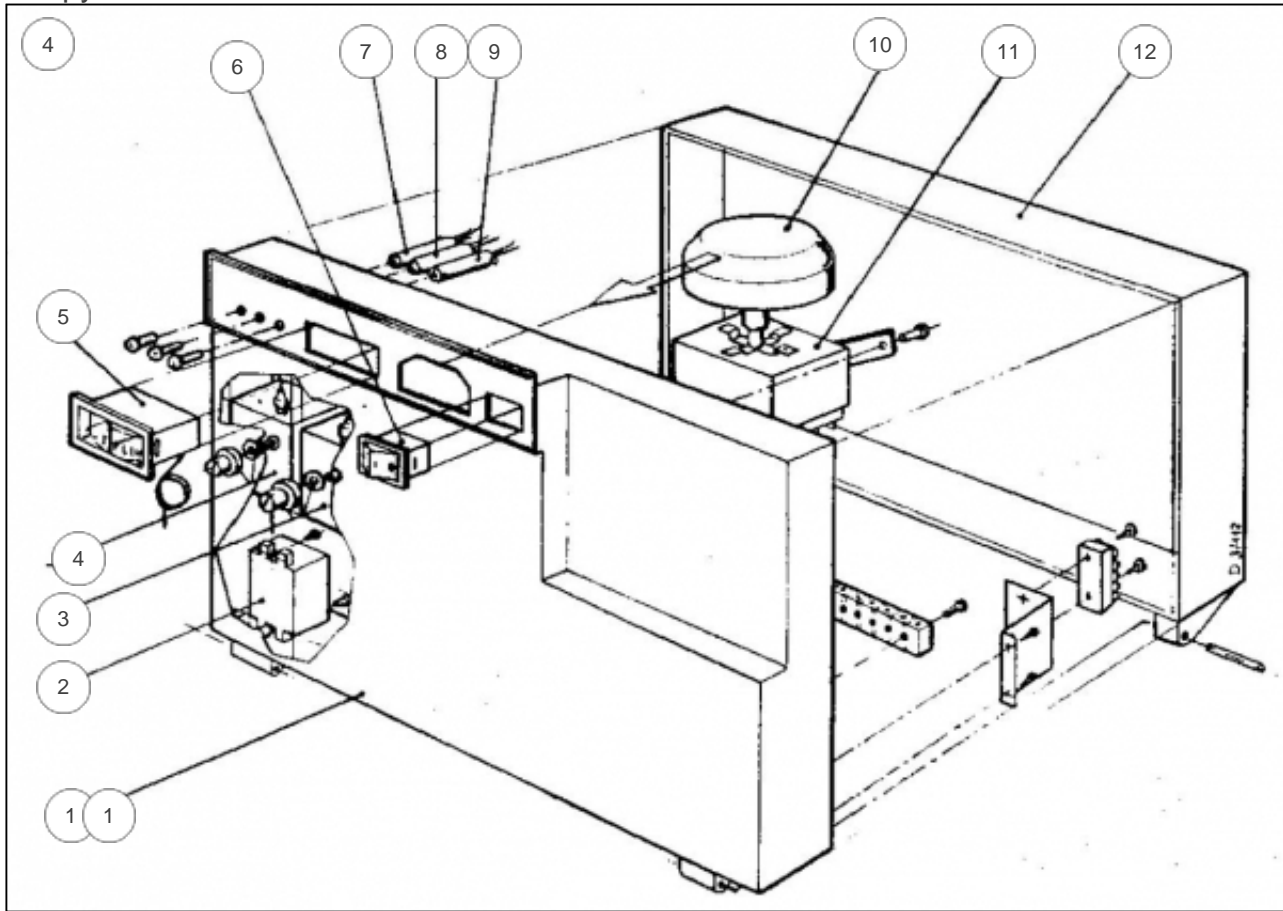

atlantic Pompes à Chaleur et Chaudières

Produits

Référence	Nom	Lettre
9512399Z	Sunagaz GXE 23	B

Paramètres

Référence	Couleur	Puissance(KW)	Lettre
9512399Z	Blanche	23	B

11438469

Références

Repère	Libellé	B
1	ANTIREFOUL GXE23-27	100382
1	PLAQ IS CT GXE23-27	157565
2	TRESSE CER12NOIRE 1M	181615
3	ELEMENT DROIT GXE	123070
4	ELEMENT INTERM GXE	123071
5	ELEMENT GAUCHE GXE	123072
8	PURG AUTOMAT SUNAGAZ	159415
9	JOINT CC SUNAGAZ GXE	142673
10	MANET THERM SUNA GXE	149863
20	ROBINET VID SATURNE	166705
21	PLAQUE ARR GXE23-27	137337
22	PLAQ ISO AR GXE23-27	157543
23	DESSOUS GXE23-27	120157
24	PLAQ IS INF GXE23-27	157549
25	PLAQ ISO AV GXE23-27	157556
26	BRUL COMPL GXE23-27	105467
26	INJ BRUL GN 18-23-27	139550
27	REGARD FLAMME GXE	164805
28	ELECTRODE SUNAG07/08	124338
28	INJ VEIL GN0,29SUNAG	139520
28	THERMOCOUPLE DE GHR	179210
28	VEILLEUSE SUNAG07/08	188300
29	JOINT B-GAZ SUNAG7/8	142647
30	VANNE SIT SUNAG07/08	188120
30	CONN VANNE SUNAG07/8	110769
31	RACCORD UNION GXE	164219
32	JOINT 31X21X4 GXE	142358
36	TUYAUT ARR GAZ GXE	182683
37	SUPPL FACAD GXE23-27	175117
40	NIPPLE DE GX/GLS/GHR	153003
41	TUYAUT DEPART GXE	182498
42	TUYAUT RETOUR GXE	182499

Copy of 11438227

Références

Repère	Libellé	B
1	TABL BORD AV NU GXE	177063
1	TABL BORD SUN GXE3A7	177066
2	ALLUM EL SUNAG 07/08	100200
3	THERMOSTAT FUMEE GXE	178933
4	THERM SEC110	178900
4	CABL BLEUS SEC/SUNAG	109247
5	THERMOMETRE DE GXE	178619
6	INTERRUPTEUR GXE	139240
8	VOYANT CAP ROUGE GXE	191023
9	VOYANT CAP VERT GXE	191024
10	MANET THERM SUNA GXE	149863
11	THERMOSTAT CHAUD GXE	178934
12	TABL BORD AR NU GXE	177064

Copy of 11438246

Références

Repère	Libellé	B
23	DESSOUS GXE23-27	120157
43	COTE DROIT GXE	112390
44	COTE GAUCHE GXE	112391
45	HABILL ARR GXE23-27	137331
46	SUPPL HAB AR GX23-27	175123
47	COUVERCLE GXE23-27	111418
48	PORT GXE18-18I-23-27	158974
49	LEXAN TABL BORD GXE	777065