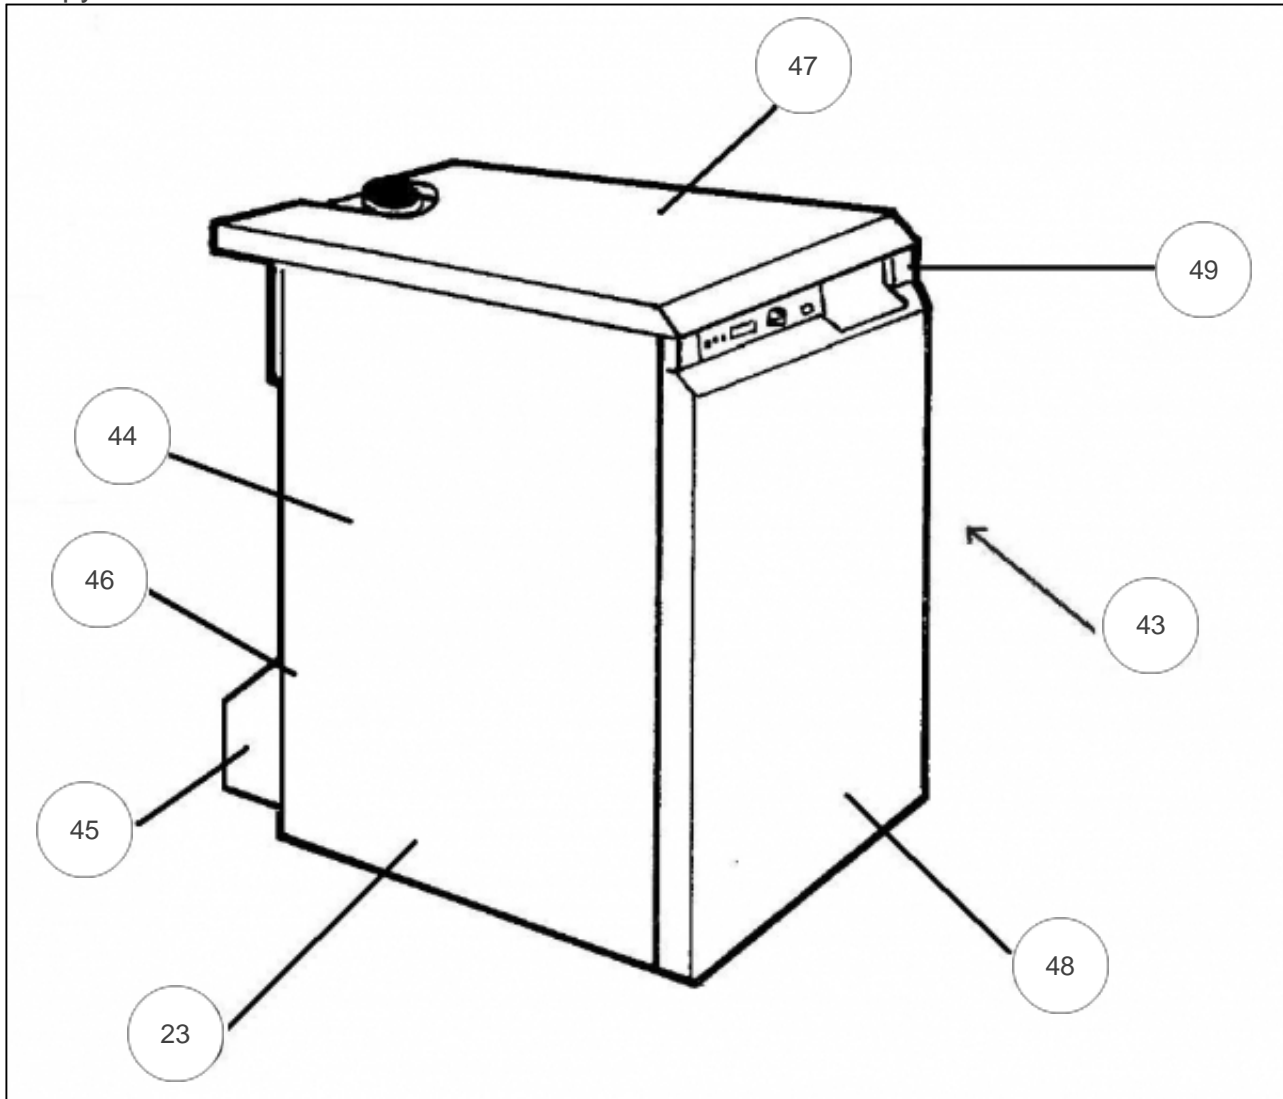

atlantic Pompes à Chaleur et Chaudières

Produits

Référence	Nom	Lettre
9512399Z	Sunagaz GXE 23	B

Paramètres

Référence	Couleur	Puissance(KW)	Lettre
9512399Z	Blanche	23	B

11438469

Références

Repère	Libellé	B
1	ANTIREFOUL GXE23-27	100382
1	PLAQ IS CT GXE23-27	157565
2	TRESSE CER12NOIRE 1M	181615
3	ELEMENT DROIT GXE	123070
4	ELEMENT INTERM GXE	123071
5	ELEMENT GAUCHE GXE	123072
8	PURG AUTOMAT SUNAGAZ	159415
9	JOINT CC SUNAGAZ GXE	142673
10	MANET THERM SUNA GXE	149863
20	ROBINET VID SATURNE	166705
21	PLAQUE ARR GXE23-27	137337
22	PLAQ ISO AR GXE23-27	157543
23	DESSOUS GXE23-27	120157
24	PLAQ IS INF GXE23-27	157549
25	PLAQ ISO AV GXE23-27	157556
26	BRUL COMPL GXE23-27	105467
26	INJ BRUL GN 18-23-27	139550
27	REGARD FLAMME GXE	164805
28	ELECTRODE SUNAG07/08	124338
28	INJ VEIL GN0,29SUNAG	139520
28	THERMOCOUPLE DE GHR	179210
28	VEILLEUSE SUNAG07/08	188300
29	JOINT B-GAZ SUNAG7/8	142647
30	VANNE SIT SUNAG07/08	188120
30	CONN VANNE SUNAG07/8	110769
31	RACCORD UNION GXE	164219
32	JOINT 31X21X4 GXE	142358
36	TUYAUT ARR GAZ GXE	182683
37	SUPPL FACAD GXE23-27	175117
40	NIPPLE DE GX/GLS/GHR	153003
41	TUYAUT DEPART GXE	182498
42	TUYAUT RETOUR GXE	182499

Copy of 11438227

Références

Repère	Libellé	B
1	TABL BORD AV NU GXE	177063
1	TABL BORD SUN GXE3A7	177066
2	ALLUM EL SUNAG 07/08	100200
3	THERMOSTAT FUMEE GXE	178933
4	THERM SEC110	178900
4	CABL BLEUS SEC/SUNAG	109247
5	THERMOMETRE DE GXE	178619
6	INTERRUPTEUR GXE	139240
8	VOYANT CAP ROUGE GXE	191023
9	VOYANT CAP VERT GXE	191024
10	MANET THERM SUNA GXE	149863
11	THERMOSTAT CHAUD GXE	178934
12	TABL BORD AR NU GXE	177064

Copy of 11438246

Références

Repère	Libellé	B
23	DESSOUS GXE23-27	120157
43	COTE DROIT GXE	112390
44	COTE GAUCHE GXE	112391
45	HABILL ARR GXE23-27	137331
46	SUPPL HAB AR GX23-27	175123
47	COUVERCLE GXE23-27	111418
48	PORT GXE18-18I-23-27	158974
49	LEXAN TABL BORD GXE	777065