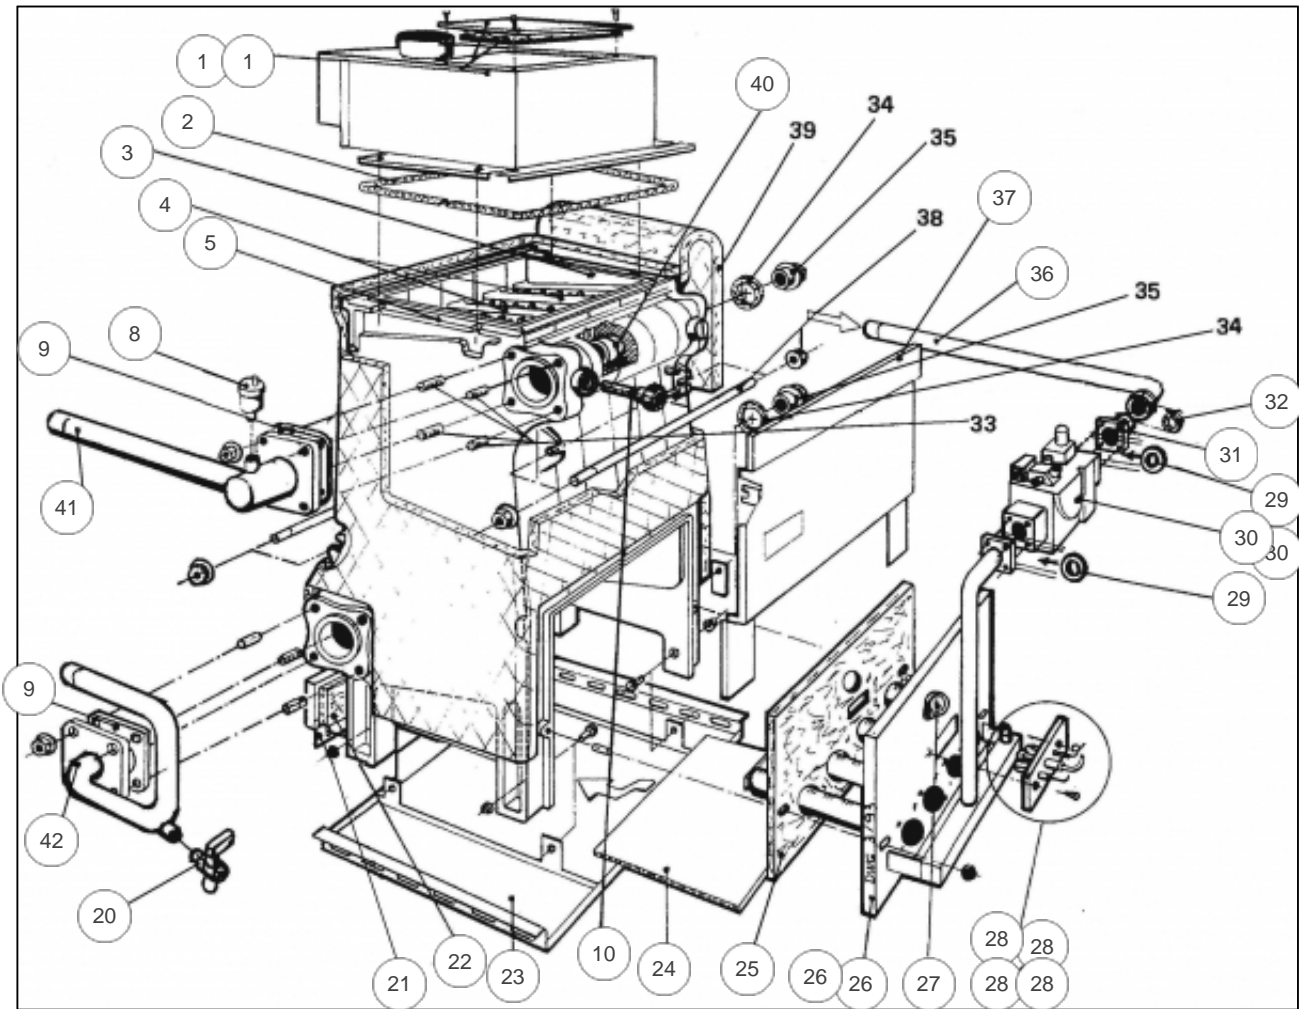

atlantic Pompes à Chaleur et Chaudières

Produits

Référence	Nom	Lettre
9512399Z	Sunagaz GXE 23	B

Paramètres

Référence	Couleur	Puissance(KW)	Lettre
9512399Z	Blanche	23	B

11438469

Références

Repère	Libellé	B
1	ANTIREFOUL GXE23-27	100382
1	PLAQ IS CT GXE23-27	157565
2	TRESSE CER12NOIRE 1M	181615
3	ELEMENT DROIT GXE	123070
4	ELEMENT INTERM GXE	123071
5	ELEMENT GAUCHE GXE	123072
8	PURG AUTOMAT SUNAGAZ	159415
9	JOINT CC SUNAGAZ GXE	142673
10	MANET THERM SUNA GXE	149863
20	ROBINET VID SATURNE	166705
21	PLAQUE ARR GXE23-27	137337
22	PLAQ ISO AR GXE23-27	157543
23	DESSOUS GXE23-27	120157
24	PLAQ IS INF GXE23-27	157549
25	PLAQ ISO AV GXE23-27	157556
26	BRUL COMPL GXE23-27	105467
26	INJ BRUL GN 18-23-27	139550
27	REGARD FLAMME GXE	164805
28	ELECTRODE SUNAG07/08	124338
28	INJ VEIL GN0,29SUNAG	139520
28	THERMOCOUPLE DE GHR	179210
28	VEILLEUSE SUNAG07/08	188300
29	JOINT B-GAZ SUNAG7/8	142647
30	VANNE SIT SUNAG07/08	188120
30	CONN VANNE SUNAG07/8	110769
31	RACCORD UNION GXE	164219
32	JOINT 31X21X4 GXE	142358
36	TUYAUT ARR GAZ GXE	182683
37	SUPPL FACAD GXE23-27	175117
40	NIPPLE DE GX/GLS/GHR	153003
41	TUYAUT DEPART GXE	182498
42	TUYAUT RETOUR GXE	182499

Copy of 11438227

Références

Repère	Libellé	B
1	TABL BORD AV NU GXE	177063
1	TABL BORD SUN GXE3A7	177066
2	ALLUM EL SUNAG 07/08	100200
3	THERMOSTAT FUMEE GXE	178933
4	THERM SEC110	178900
4	CABL BLEUS SEC/SUNAG	109247
5	THERMOMETRE DE GXE	178619
6	INTERRUPTEUR GXE	139240
8	VOYANT CAP ROUGE GXE	191023
9	VOYANT CAP VERT GXE	191024
10	MANET THERM SUNA GXE	149863
11	THERMOSTAT CHAUD GXE	178934
12	TABL BORD AR NU GXE	177064

Copy of 11438246

Références

Repère	Libellé	B
23	DESSOUS GXE23-27	120157
43	COTE DROIT GXE	112390
44	COTE GAUCHE GXE	112391
45	HABILL ARR GXE23-27	137331
46	SUPPL HAB AR GX23-27	175123
47	COUVERCLE GXE23-27	111418
48	PORT GXE18-18I-23-27	158974
49	LEXAN TABL BORD GXE	777065