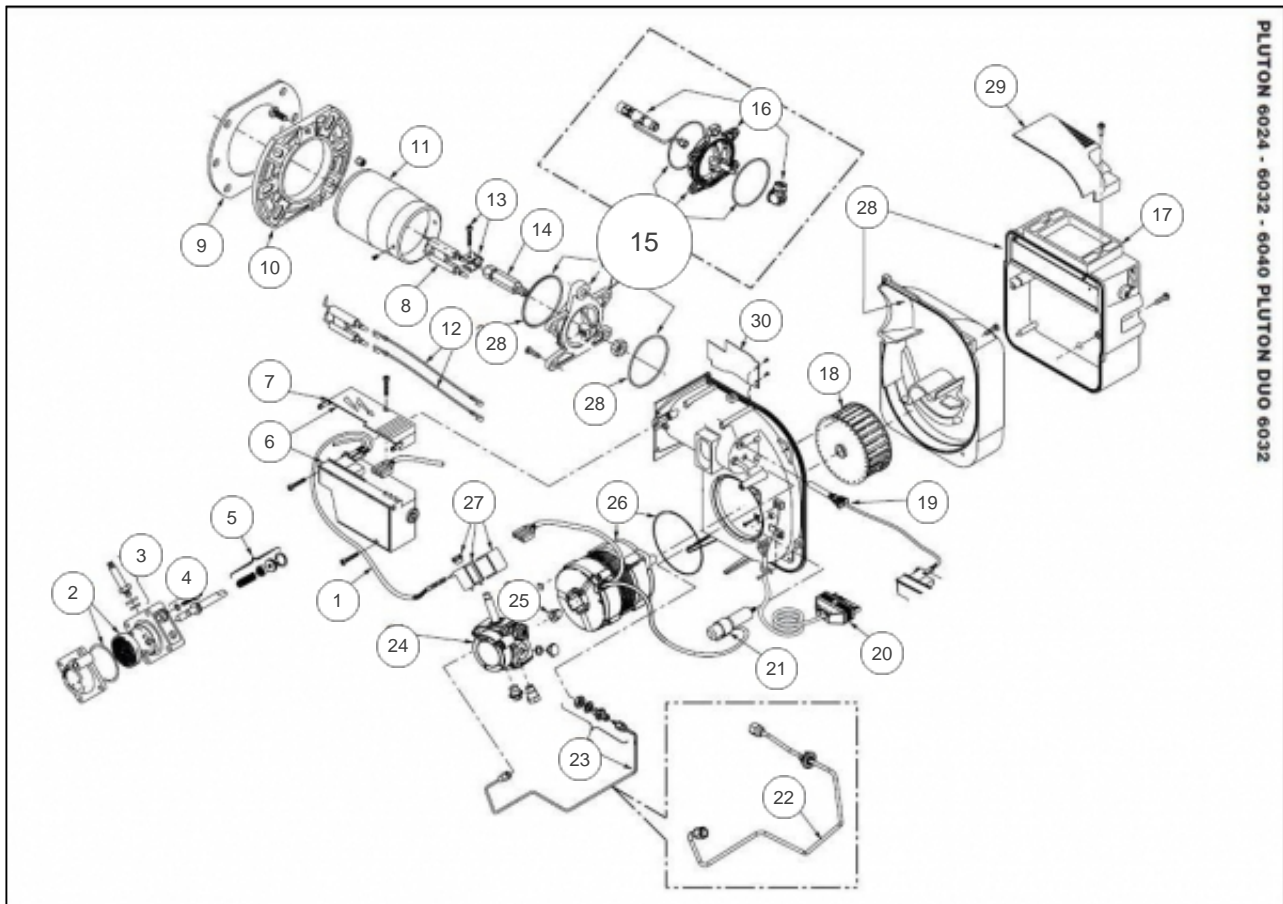

atlantic Pompes à Chaleur et Chaudières

Produits

Référence	Nom	Lettre
026648	PLUTON 6024	A

ENSEMBLE

Références

Repère	Libellé	A
1	ELEMENT AVANT	123177
2	NIPPLE BICONIQUE	153021
3	ELEMENT INTERMEDIAIRE	123178
4	ELEMENT ARRIERE	123179
5	PIED ANTI VIBRATION	160709
6	ROUE	160710
7	JOINT	142498
8	GROUPE HYDRAULIQUE	135013
9	ROBINET/V IDRA 3224B	166708
10	DOIGT DE GANT	119630
11	RESSORT	110312
12	PORTE COMPLETE	159048
13	PORTE	159049
14	JOINT	142499
15	VITRE	188797
16	SUPPORT VITRE	175019
17	ISOLANT DE PORTE	141114
18	JOINT CORDE PORTE	181653
19	TURBULATEUR	182094
20	ISOLATION CDC	141180
21	ISOLATION CDC ARRIERE	141183
22	COTE DROIT	112584
23	COTE GAUCHE	112587
24	HABILLAGE ARRIERE	137358
25	TABLEAU DE BORD COMPLET	177189
26	TABLEAU DE BORD AVANT	177199
27	VOYANT ROUGE	191059
28	VOYANT VERT	191060
29	THERMOSTAT SECURITE	179067
30	THERMOSTAT CHAUDIERE	179065
31	COMMUTATEUR	110875
32	THERMOMETRE	178632
33	MANETTE THERMOSTAT	149913
34	MANETTE SELECTEUR	149910

BRULEUR

Références

Repère	Libellé	A
1	CABLE DECONNEXION	109208
2	FILTRE POMPE	132137
3	VANNE MAGNETIQUE	149848
4	REGULATEUR	165308
5	JOINT DE POMPE	142488
6	BOITE DE CONTROLE	102209
7	PROTECTION BOITE CONTROLE	112754
8	ELECTRODE	124348
9	JOINT DE BRIDE	142489
10	BRIDE	105190
11	TETE DE COMBUSTION F30	178571
12	CABLE HAUTE TENSION	109127
13	GOUPILLE ELECTRODE	134758
14	EMBASE PORTE BUSE	123159
15	COLLIER BRULEUR	110605
16	ENSEMBLE RECHAUFFEUR	165759
17	JOINT ARRIVEE AIR	142318
18	VENTILATEUR	188508
19	CELLULE	195421
20	CABLE CONNEXION	109212
21	CONDENSATEUR	197041
22	TUYAUTERIE	182367
23	TUYAUTERIE	182382
24	POMPE	195320
25	JOINT ACCOUPLEMENT	142892
26	MOTEUR	150330
27	BOBINE	106130
28	JOINT	142522
29	COUVERCLE	111415
30	CHICANE	109886