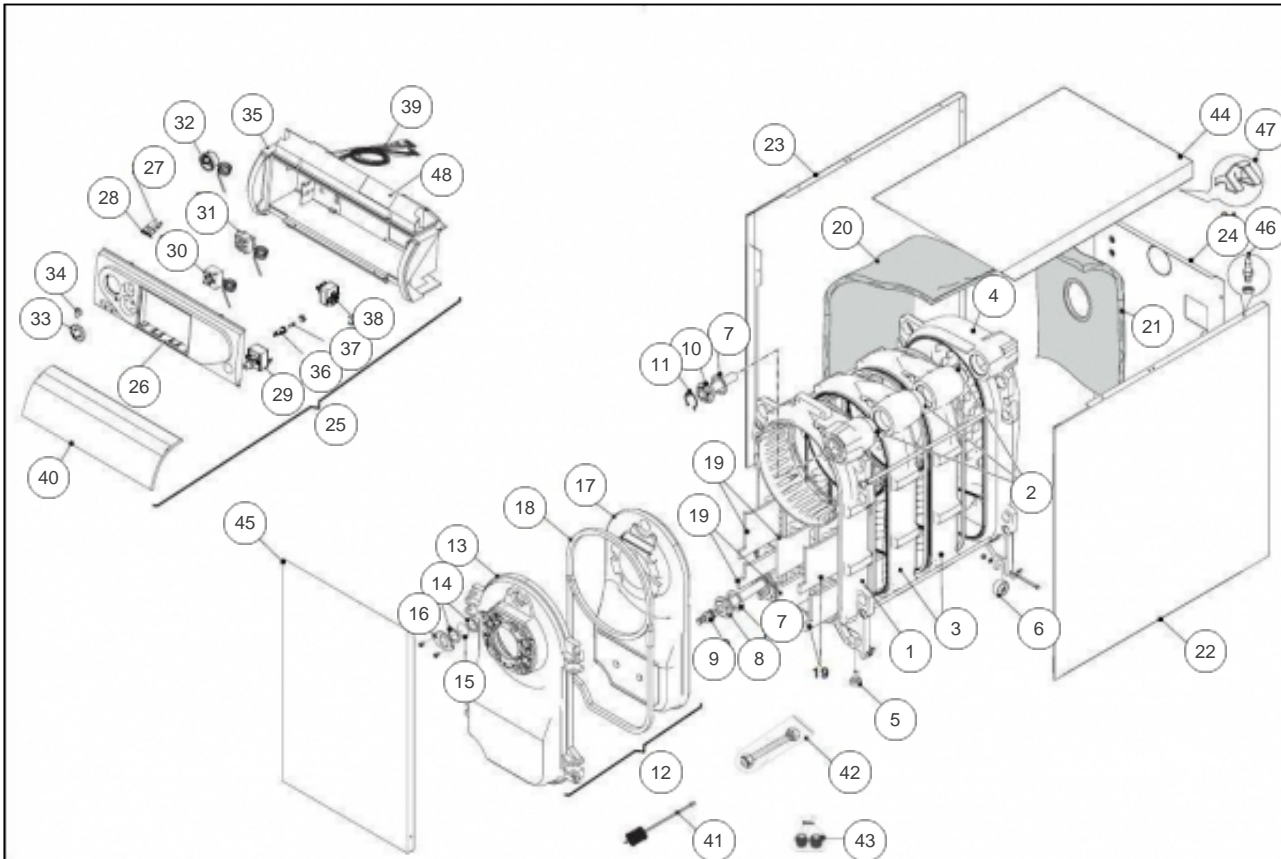

atlantic Pompes à Chaleur et Chaudières

Produits

Référence	Nom	Lettre
026648	PLUTON 6024	A

ENSEMBLE

Références

Repère	Libellé	A
1	ELEMENT AVANT	123177
2	NIPPLE BICONIQUE	153021
3	ELEMENT INTERMEDIAIRE	123178
4	ELEMENT ARRIERE	123179
5	PIED ANTI VIBRATION	160709
6	ROUE	160710
7	JOINT	142498
8	GROUPE HYDRAULIQUE	135013
9	ROBINET/V IDRA 3224B	166708
10	DOIGT DE GANT	119630
11	RESSORT	110312
12	PORTE COMPLETE	159048
13	PORTE	159049
14	JOINT	142499
15	VITRE	188797
16	SUPPORT VITRE	175019
17	ISOLANT DE PORTE	141114
18	JOINT CORDE PORTE	181653
19	TURBULATEUR	182094
20	ISOLATION CDC	141180
21	ISOLATION CDC ARRIERE	141183
22	COTE DROIT	112584
23	COTE GAUCHE	112587
24	HABILLAGE ARRIERE	137358
25	TABLEAU DE BORD COMPLET	177189
26	TABLEAU DE BORD AVANT	177199
27	VOYANT ROUGE	191059
28	VOYANT VERT	191060
29	THERMOSTAT SECURITE	179067
30	THERMOSTAT CHAUDIERE	179065
31	COMMUTATEUR	110875
32	THERMOMETRE	178632
33	MANETTE THERMOSTAT	149913
34	MANETTE SELECTEUR	149910

BRULEUR

Références

Repère	Libellé	A
1	CABLE DECONNEXION	109208
2	FILTRE POMPE	132137
3	VANNE MAGNETIQUE	149848
4	REGULATEUR	165308
5	JOINT DE POMPE	142488
6	BOITE DE CONTROLE	102209
7	PROTECTION BOITE CONTROLE	112754
8	ELECTRODE	124348
9	JOINT DE BRIDE	142489
10	BRIDE	105190
11	TETE DE COMBUSTION F30	178571
12	CABLE HAUTE TENSION	109127
13	GOUPILLE ELECTRODE	134758
14	EMBASE PORTE BUSE	123159
15	COLLIER BRULEUR	110605
16	ENSEMBLE RECHAUFFEUR	165759
17	JOINT ARRIVEE AIR	142318
18	VENTILATEUR	188508
19	CELLULE	195421
20	CABLE CONNEXION	109212
21	CONDENSATEUR	197041
22	TUYAUTERIE	182367
23	TUYAUTERIE	182382
24	POMPE	195320
25	JOINT ACCOUPLEMENT	142892
26	MOTEUR	150330
27	BOBINE	106130
28	JOINT	142522
29	COUVERCLE	111415
30	CHICANE	109886