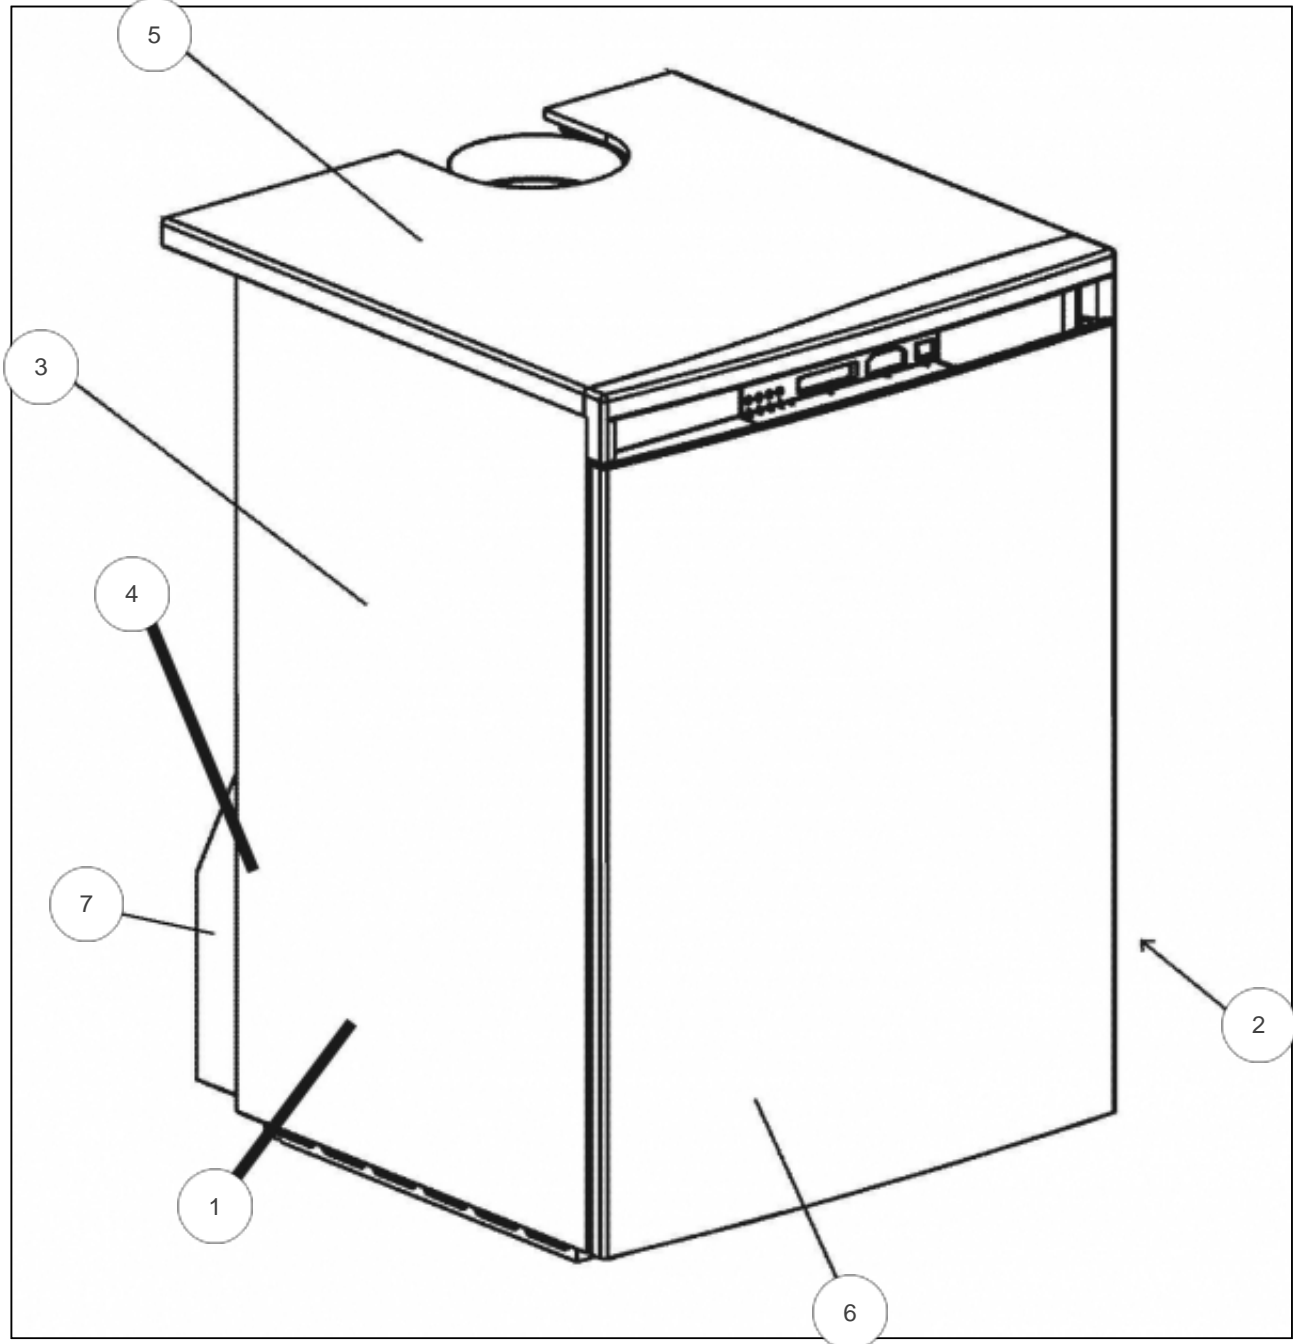

11438082

Références

Repère	Libellé	E
1	DESSOUS GXE45	120160
2	COTE DR SUN GXE3000	112395
3	COTE GCE SUN GXE3000	112394
4	SUPPL HAB ARR GXE45	175125
5	COUVERCLE GXE3045	111441
6	PORTE 600SUN GXE3000	158997
7	HABILLAGE ARR GXE45	137333