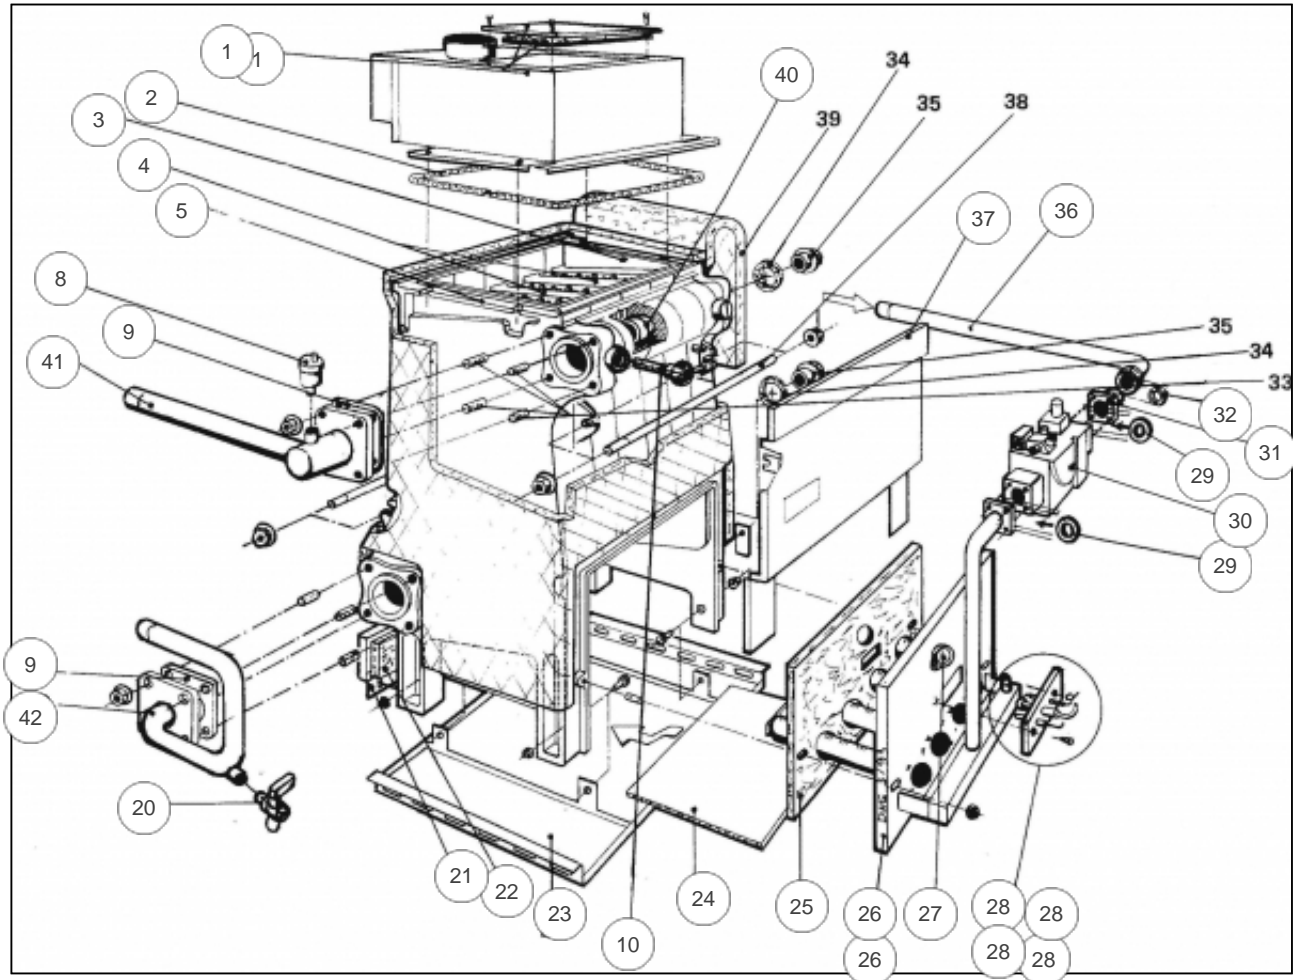


atlantic Pompes à Chaleur et Chaudières

Produits

Référence	Nom	Lettre
9514595Z	Sunagaz GXE 3045	E

Paramètres

Référence	Couleur	Puissance(KW)	Lettre
9514595Z	Blanche	45	E

11311976

Références

Repère	Libellé	E
1	PLAQUE ISOL CT GXE45	157567
1	ANTIREFOULEUR GXE45	100385
2	TRESSE CER12NOIRE 1M	181615
3	ELEMENT DROIT GXE	123070
4	ELEMENT INTERM GXE	123071
5	ELEMENT GAUCHE GXE	123072
8	PURG AUTOMAT SUNAGAZ	159415
9	JOINT CC SUNAGAZ GXE	142673
10	MANET THERM SUNA GXE	149863
20	ROBINET VID SATURNE	166705
21	PLAQUE ARRIERE GXE45	137339
22	PLAQUE ISOL AR GXE45	157545
23	DESSOUS GXE45	120160
24	PLAQ ISOL INF GXE45	157552
25	PLAQUE ISOL AV GXE45	157558
26	INJ BR GN36-45-54-63	139551
26	BRULEUR COMPL GXE45	105470
27	REGARD FLAMME GXE	164805
28	ELECTRODE SUNAG07/08	124338
28	INJ VEIL GN0,29SUNAG	139520
28	THERMOCOUPLE DE GHR	179210
28	VEILLEUSE SUNAG07/08	188300
29	JOINT B-GAZ SUNAG7/8	142647
30	VANNE SIT SUNAG07/08	188120
31	RACCORD UNION GXE	164219
32	JOINT 31X21X4 GXE	142358
36	TUYAUT ARR GAZ GXE	182683
37	SUPPL FACADE GXE45	175119
40	NIPPLE DE GX/GLS/GHR	153003
41	TUYAUT DEPART GXE	182498
42	TUYAUT RETOUR GXE	182499

11438081

Références

Repère	Libellé	E
1	TABL/B CPL GXE3000	177086
1	TABL/B AV NU GXE3000	177092
2	ALLUM EL SUNAG 07/08	100200
3	THERMOSTAT FUMEE GXE	178933
4	THERM SEC110	178900
5	THERMOMETRE DE GXE	178619
6	INTERRUPTEUR GXE	139240
8	VOYANT CAP ROUGE GXE	191023
9	VOYANT CAP VERT GXE	191024
10	MANET THERM SUNA GXE	149863
11	THERMOSTAT CHAUD GXE	178934
12	TABL/B AR NU GXE3000	177093
13	PLATINE SUN GXE3000	158372

11438082

Références

Repère	Libellé	E
1	DESSOUS GXE45	120160
2	COTE DR SUN GXE3000	112395
3	COTE GCE SUN GXE3000	112394
4	SUPPL HAB ARR GXE45	175125
5	COUVERCLE GXE3045	111441
6	PORTE 600SUN GXE3000	158997
7	HABILLAGE ARR GXE45	137333