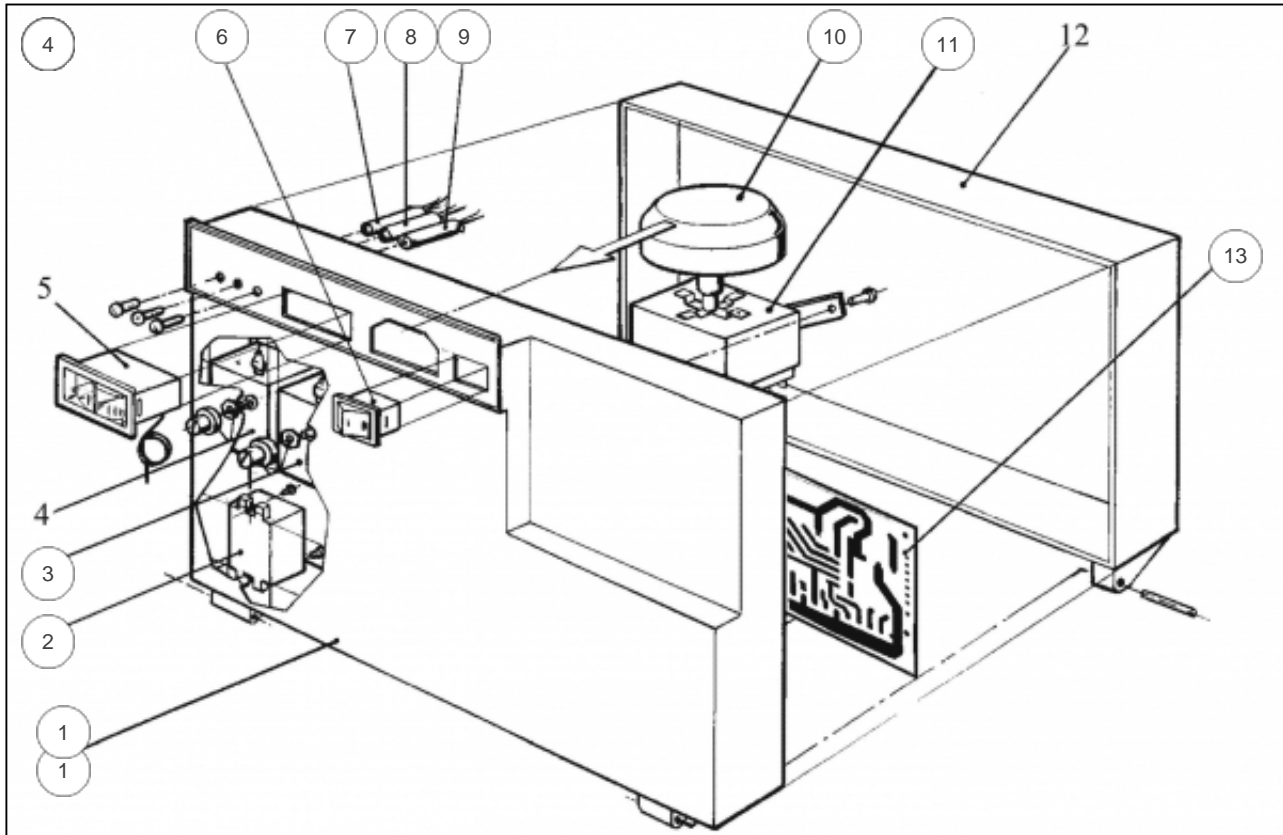


atlantic Pompes à Chaleur et Chaudières

Produits

Référence	Nom	Lettre
9514595Z	Sunagaz GXE 3045	E

Paramètres

Référence	Couleur	Puissance(KW)	Lettre
9514595Z	Blanche	45	E

11311976

Références

Repère	Libellé	E
1	PLAQUE ISOL CT GXE45	157567
1	ANTIREFOULEUR GXE45	100385
2	TRESSE CER12NOIRE 1M	181615
3	ELEMENT DROIT GXE	123070
4	ELEMENT INTERM GXE	123071
5	ELEMENT GAUCHE GXE	123072
8	PURG AUTOMAT SUNAGAZ	159415
9	JOINT CC SUNAGAZ GXE	142673
10	MANET THERM SUNA GXE	149863
20	ROBINET VID SATURNE	166705
21	PLAQUE ARRIERE GXE45	137339
22	PLAQUE ISOL AR GXE45	157545
23	DESSOUS GXE45	120160
24	PLAQ ISOL INF GXE45	157552
25	PLAQUE ISOL AV GXE45	157558
26	INJ BR GN36-45-54-63	139551
26	BRULEUR COMPL GXE45	105470
27	REGARD FLAMME GXE	164805
28	ELECTRODE SUNAG07/08	124338
28	INJ VEIL GN0,29SUNAG	139520
28	THERMOCOUPLE DE GHR	179210
28	VEILLEUSE SUNAG07/08	188300
29	JOINT B-GAZ SUNAG7/8	142647
30	VANNE SIT SUNAG07/08	188120
31	RACCORD UNION GXE	164219
32	JOINT 31X21X4 GXE	142358
36	TUYAUT ARR GAZ GXE	182683
37	SUPPL FACADE GXE45	175119
40	NIPPLE DE GX/GLS/GHR	153003
41	TUYAUT DEPART GXE	182498
42	TUYAUT RETOUR GXE	182499

11438081

Références

Repère	Libellé	E
1	TABL/B CPL GXE3000	177086
1	TABL/B AV NU GXE3000	177092
2	ALLUM EL SUNAG 07/08	100200
3	THERMOSTAT FUMEE GXE	178933
4	THERM SEC110	178900
5	THERMOMETRE DE GXE	178619
6	INTERRUPTEUR GXE	139240
8	VOYANT CAP ROUGE GXE	191023
9	VOYANT CAP VERT GXE	191024
10	MANET THERM SUNA GXE	149863
11	THERMOSTAT CHAUD GXE	178934
12	TABL/B AR NU GXE3000	177093
13	PLATINE SUN GXE3000	158372