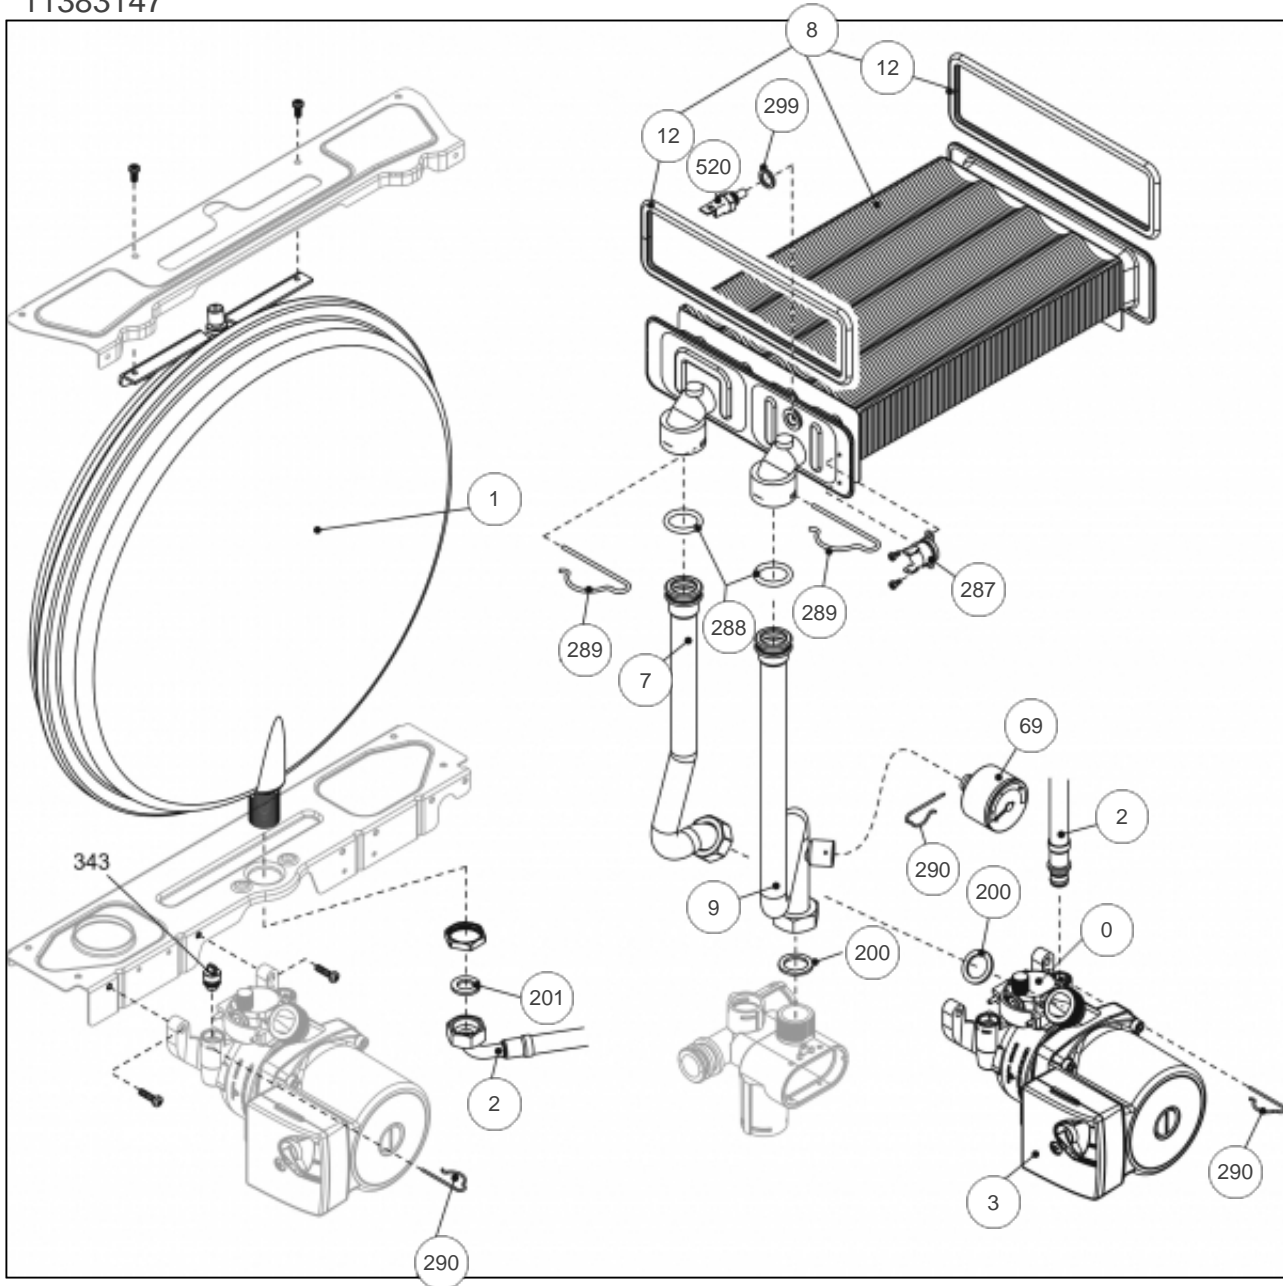

Référence	Couleur	Puissance(KW)	Lettre
021727	Blanche	24	D

11315164

---

**Références**

<b>Repère</b>	<b>Libellé</b>	<b>D</b>
00	BOUCHON TABLEAU BORD	104718
1	CHASSIS IDRA 4024	112806
18	COUV/PROT IDRA4000/S	111487
20	PLATI/PR IDRA4000/S	102149
25	TAB BORD IDRA/C	177133
26	PLATI/AFF.IDRA4000/S BLANC <i>Coloris blanc</i>	102150
31	HABILLAGE IDRA	135546
122	SONDE BALLON	198752
470	TRANSFO IDRA4000/S	198635
500	CABLE E/BORNIER ME1	109479
501	CABLE E/HYDRAU.CN7	109481
502	NAPPE IDRA	153010
503	CABLE E/BORNIER ME2	109482

11383147

---

**Références**

Repère	Libellé	D
0	PURGEUR IDRA/C	159428
1	VASE EXPANS	188225
2	TUBE FLEXIBLE VASE	182700
3	CIRCUL.IDRA4000/S	109944
7	TUYAU RET/ECHANGEUR	183129
8	ECHANGEUR IDRA 4000/S <i>Jusqu'à xxxxx (n° de série antérieur à xxxxx) en attente</i>	122017
9	TUYAU DEP/ECHANGEUR	183131
12	JOINT ECHANG	142680
69	MANOMETRE IDRA	149967
200	JOINT 3/4PCE IDRA	142414
201	JOINT 1/2PCE IDRA	142416
287	THERM LIMIT	178960
288	JOINT IDRA	142667
289	CLIP F/FLEX CIAO3124	110328
290	CLIP F/VASE CIAO3124	110326
299	JOINT DE SONDE	142686
520	SONDE NTC IDRA 3000	198733

## Références

Repère	Libellé	D
1	TOLE COTE G 28BVI	132555
5	TOLE DRT CHAMBRE	132557
6	FACE AV C/C CIAO3124	132542

11391182

---