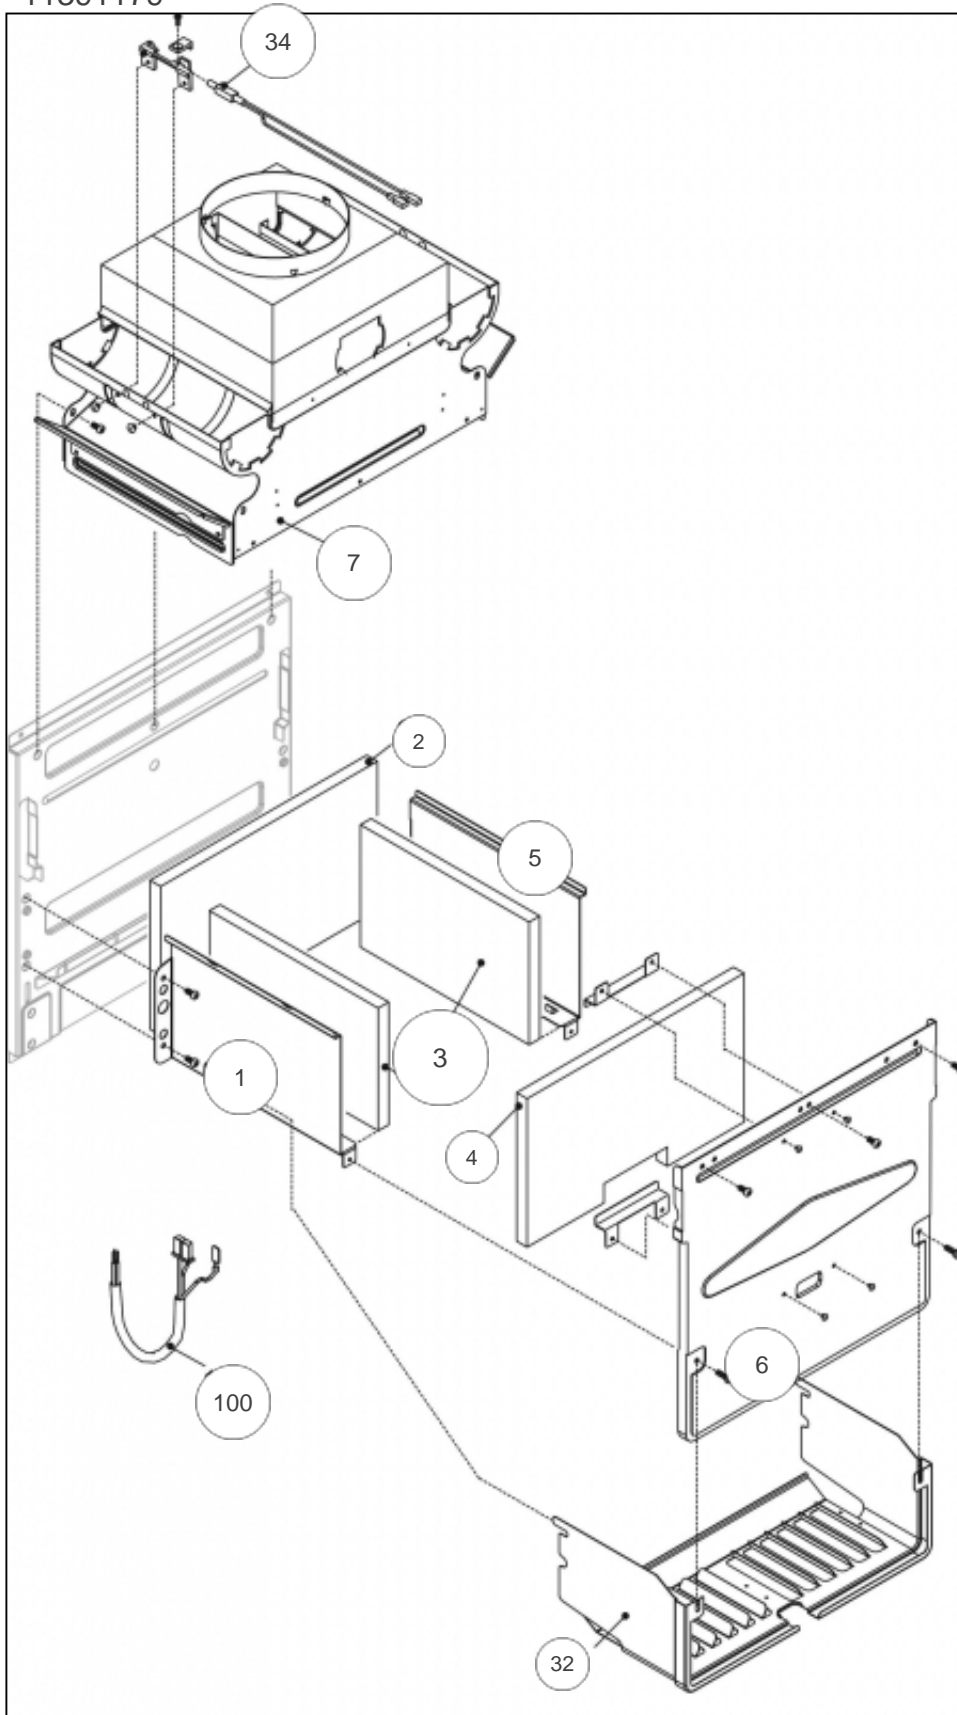

11391179

Références

Repère	Libellé	D
1	TOLE COTE G 28BVI	132555
5	TOLE DRT CHAMBRE	132557
6	FACE AV C/C CIAO3124	132542