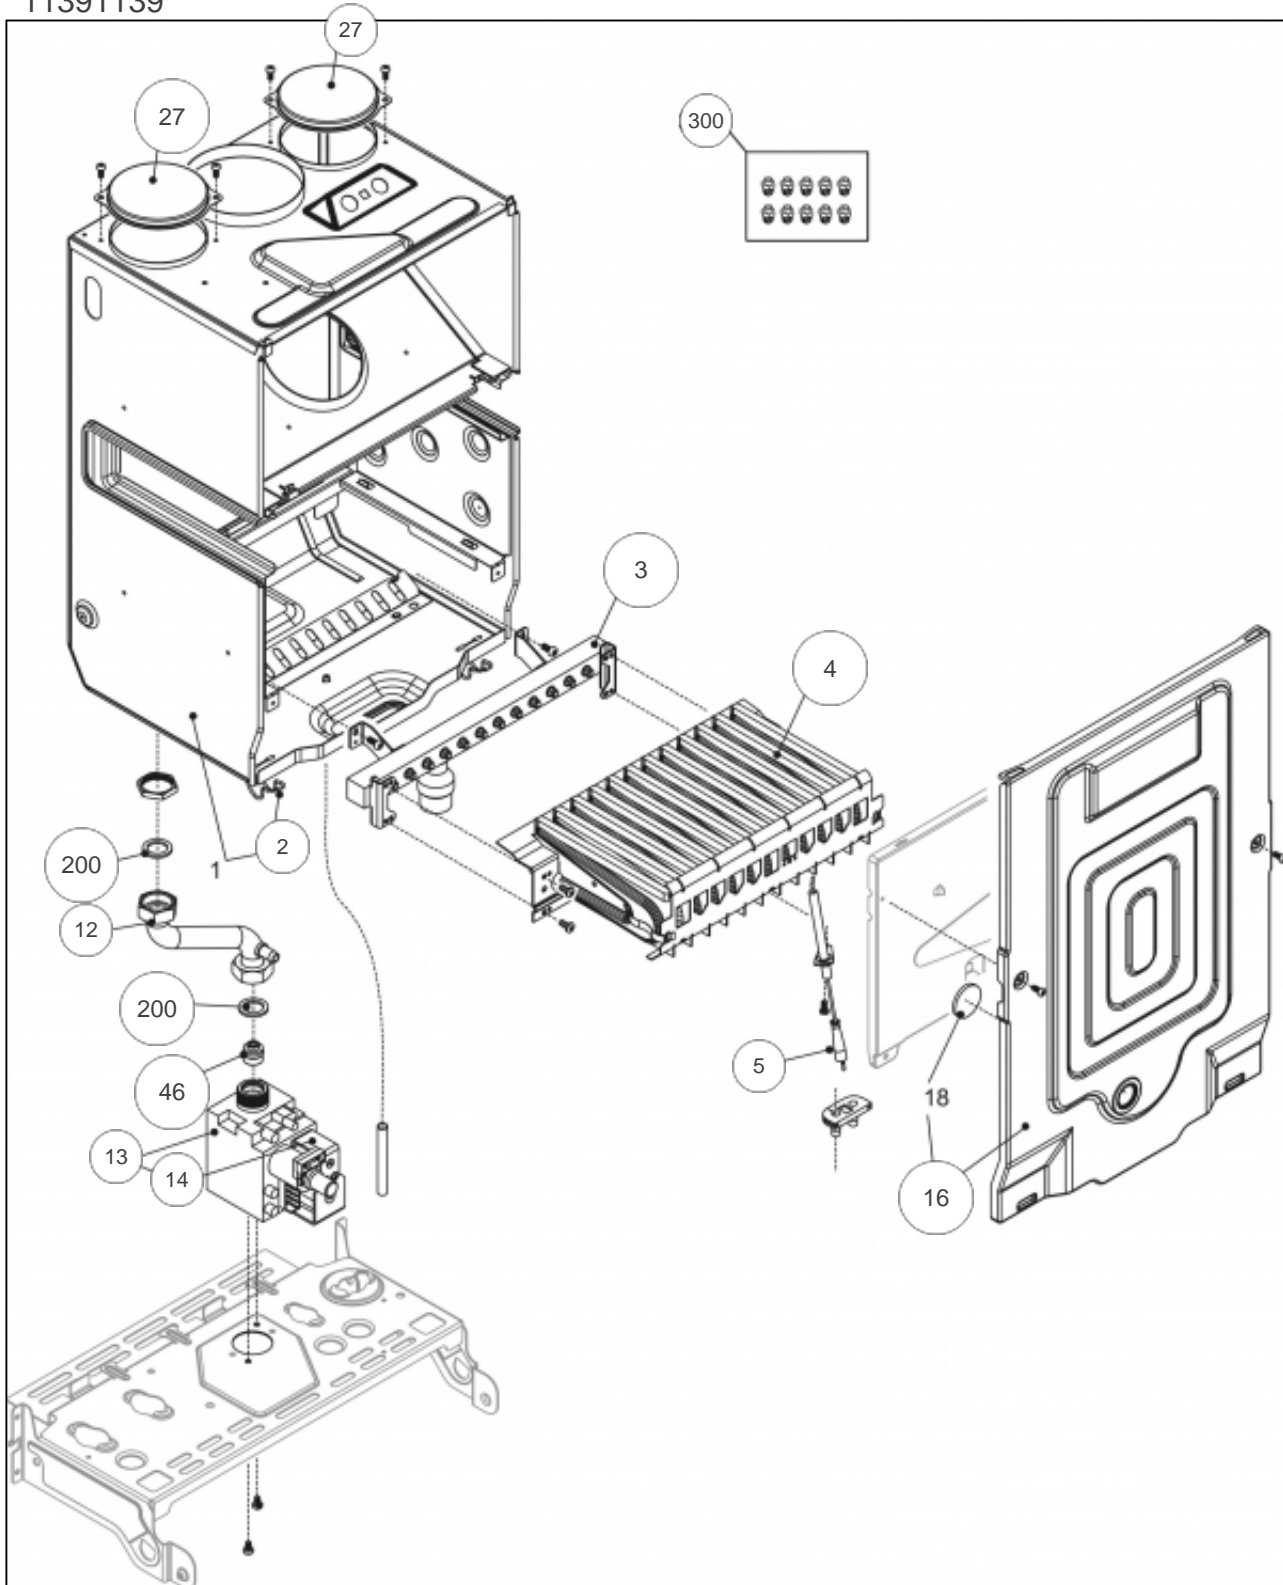

Référence	Couleur	Puissance(KW)	Lettre
021727	Blanche	24	D

11315164

---

**Références**

<b>Repère</b>	<b>Libellé</b>	<b>D</b>
00	BOUCHON TABLEAU BORD	104718
1	CHASSIS IDRA 4024	112806
18	COUV/PROT IDRA4000/S	111487
20	PLATI/PR IDRA4000/S	102149
25	TAB BORD IDRA/C	177133
26	PLATI/AFF.IDRA4000/S BLANC <i>Coloris blanc</i>	102150
31	HABILLAGE IDRA	135546
122	SONDE BALLON	198752
470	TRANSFO IDRA4000/S	198635
500	CABLE E/BORNIER ME1	109479
501	CABLE E/HYDRAU.CN7	109481
502	NAPPE IDRA	153010
503	CABLE E/BORNIER ME2	109482

11383147

---

**Références**

Repère	Libellé	D
0	PURGEUR IDRA/C	159428
1	VASE EXPANS	188225
2	TUBE FLEXIBLE VASE	182700
3	CIRCUL.IDRA4000/S	109944
7	TUYAU RET/ECHANGEUR	183129
8	ECHANGEUR IDRA 4000/S <i>Jusqu'à xxxxx (n° de série antérieur à xxxxx) en attente</i>	122017
9	TUYAU DEP/ECHANGEUR	183131
12	JOINT ECHANG	142680
69	MANOMETRE IDRA	149967
200	JOINT 3/4PCE IDRA	142414
201	JOINT 1/2PCE IDRA	142416
287	THERM LIMIT	178960
288	JOINT IDRA	142667
289	CLIP F/FLEX CIAO3124	110328
290	CLIP F/VASE CIAO3124	110326
299	JOINT DE SONDE	142686
520	SONDE NTC IDRA 3000	198733

## Références

Repère	Libellé	D
1	TOLE COTE G 28BVI	132555
5	TOLE DRT CHAMBRE	132557
6	FACE AV C/C CIAO3124	132542

11391182

---

11391139

---

**Références**

<b>Repère</b>	<b>Libellé</b>	<b>D</b>
2	CLIP F/CC IDRA3224V	110329
3	RAMPE INJECTEUR GN	167653
4	BRULEUR SEUL GN	105938
5	ELECTRODE IDRA3224B	124386
12	TUYAU GAZ IDRA4000/V	183133
13	VANNE GAZ IDRA3000	188163
14	BOBINE VAN SIT SIGMA	106124
16	FACE AVANT + VITRE	132549
27	CACHE ENTREE AIR	109400
46	DIAPHR D4,6 CIAO3124	120053
200	JOINT 3/4PCE IDRA	142414
300	CAB/V.GAZ IDRA4000/S	109484