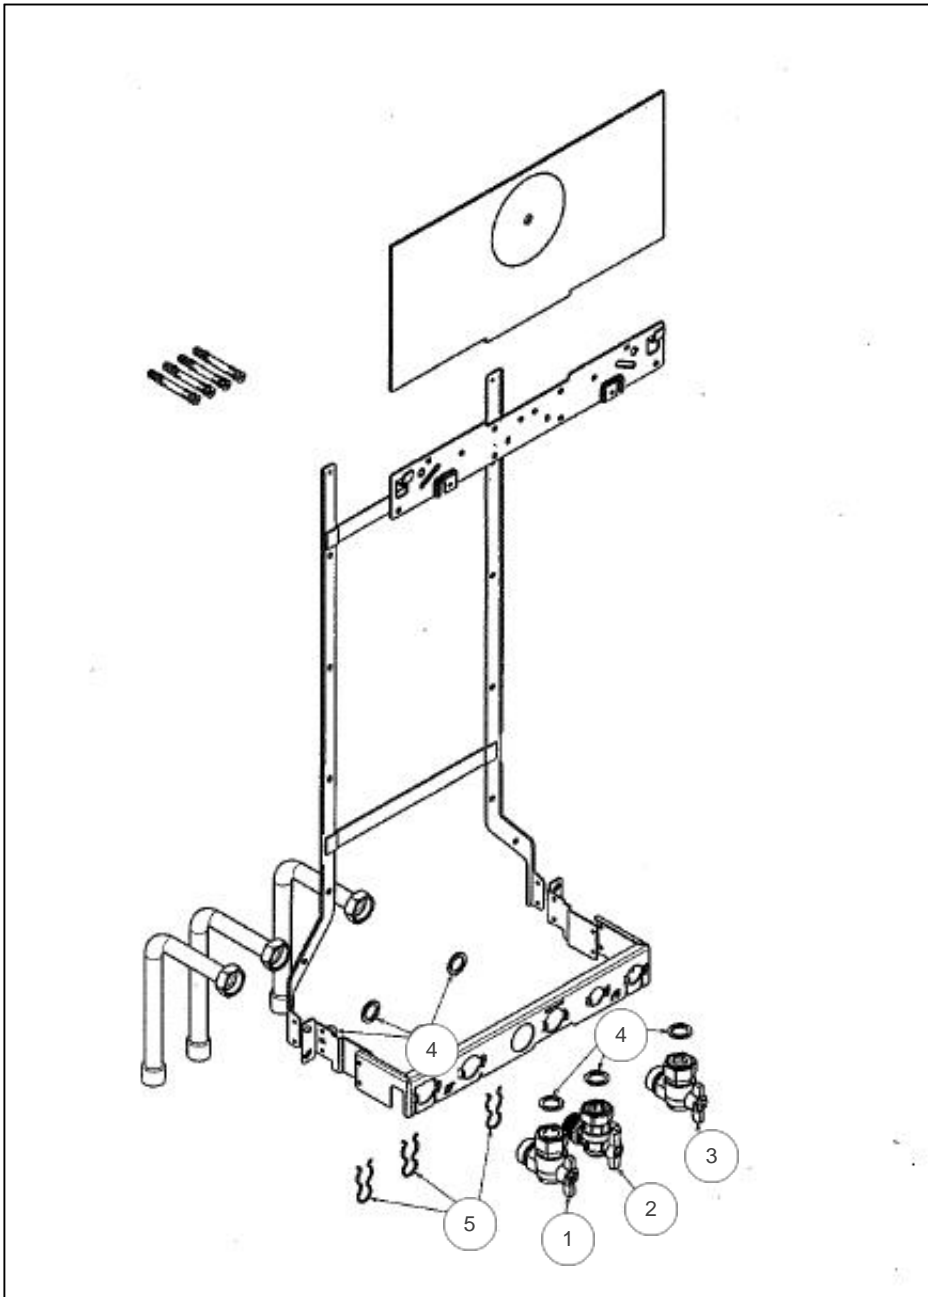

PLATINE PRE RACC CHAUFFAGE SEUL

Références

Repère	Libellé	D
2	VANNE ARRET IDRA3000	188164
3	ROBINET GAZ PL3224B	188176
4	JOINT 3/4PCE IDRA	142414
5	CLIPS	110324