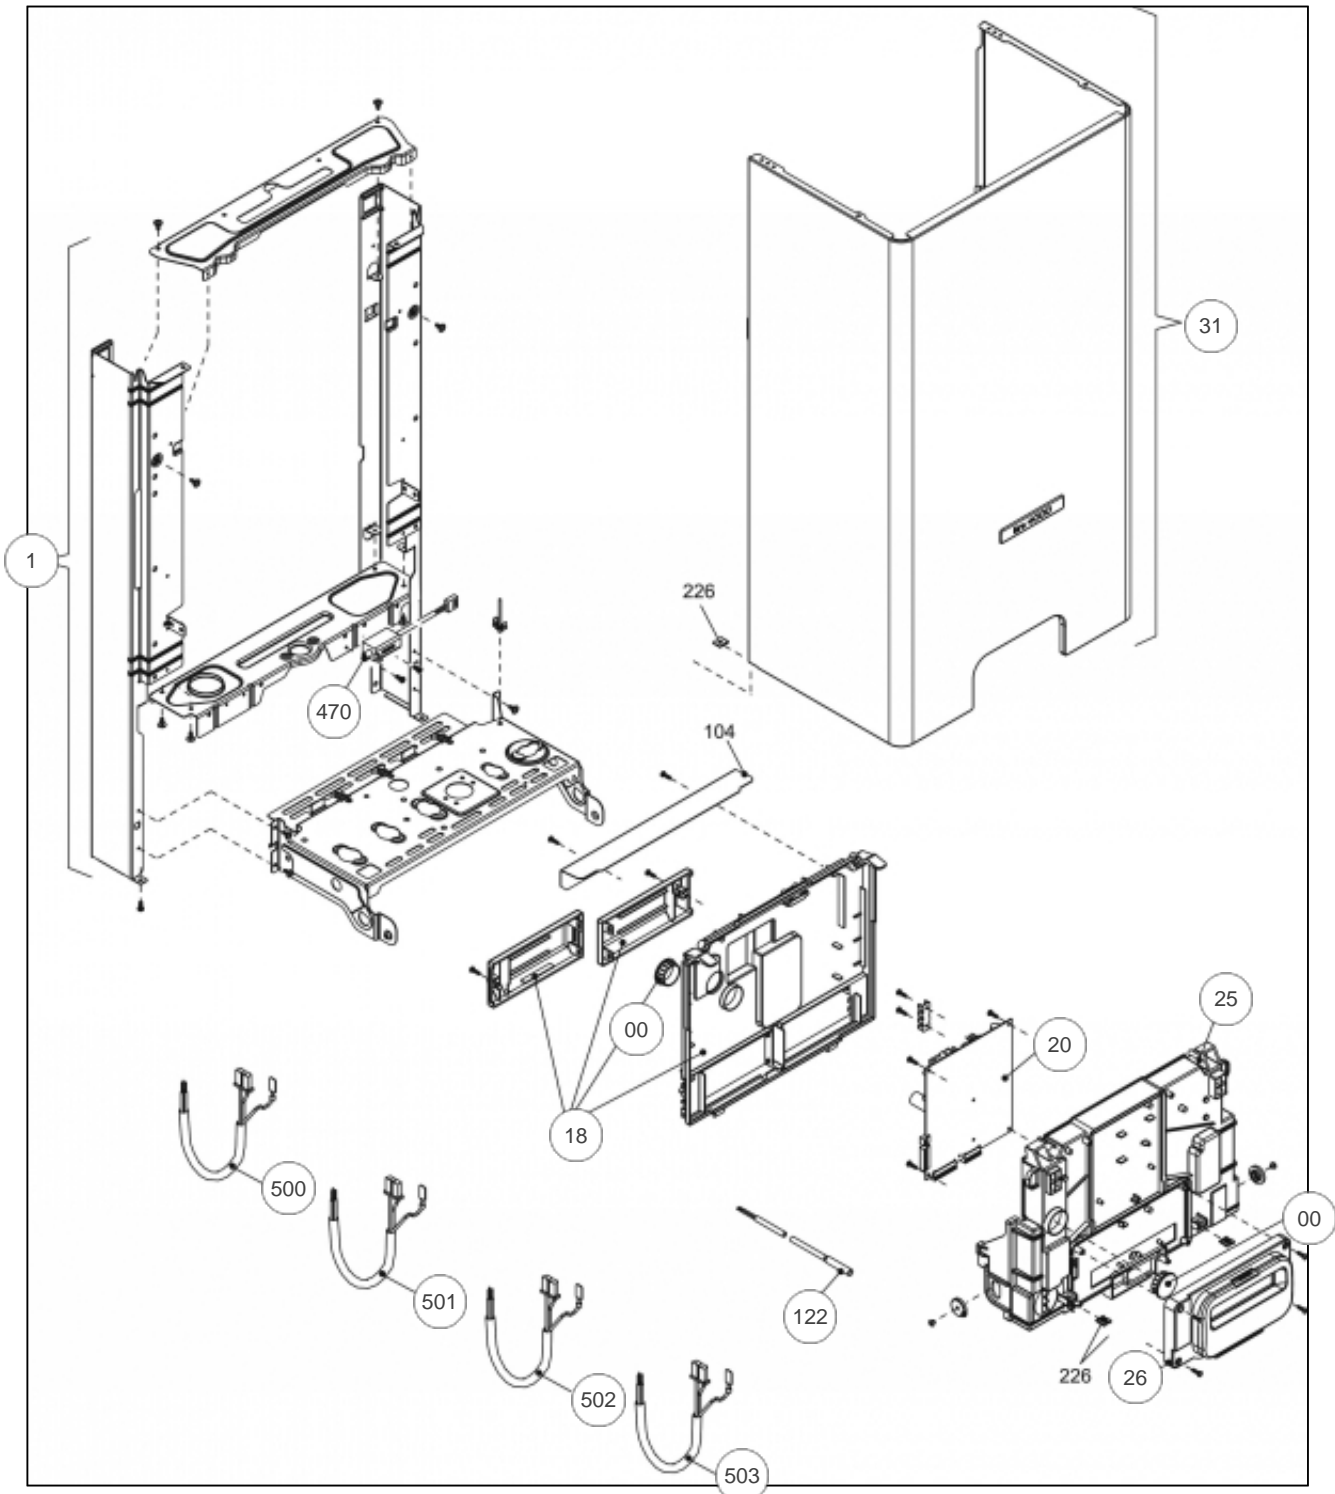

Référence	Couleur	Puissance(KW)	Lettre
021727	Blanche	24	D

11315164

---

**Références**

<b>Repère</b>	<b>Libellé</b>	<b>D</b>
00	BOUCHON TABLEAU BORD	104718
1	CHASSIS IDRA 4024	112806
18	COUV/PROT IDRA4000/S	111487
20	PLATI/PR IDRA4000/S	102149
25	TAB BORD IDRA/C	177133
26	PLATI/AFF.IDRA4000/S BLANC <i>Coloris blanc</i>	102150
31	HABILLAGE IDRA	135546
122	SONDE BALLON	198752
470	TRANSFO IDRA4000/S	198635
500	CABLE E/BORNIER ME1	109479
501	CABLE E/HYDRAU.CN7	109481
502	NAPPE IDRA	153010
503	CABLE E/BORNIER ME2	109482

11383147

---

**Références**

Repère	Libellé	D
0	PURGEUR IDRA/C	159428
1	VASE EXPANS	188225
2	TUBE FLEXIBLE VASE	182700
3	CIRCUL.IDRA4000/S	109944
7	TUYAU RET/ECHANGEUR	183129
8	ECHANGEUR IDRA 4000/S <i>Jusqu'à xxxxx (n° de série antérieur à xxxxx) en attente</i>	122017
9	TUYAU DEP/ECHANGEUR	183131
12	JOINT ECHANG	142680
69	MANOMETRE IDRA	149967
200	JOINT 3/4PCE IDRA	142414
201	JOINT 1/2PCE IDRA	142416
287	THERM LIMIT	178960
288	JOINT IDRA	142667
289	CLIP F/FLEX CIAO3124	110328
290	CLIP F/VASE CIAO3124	110326
299	JOINT DE SONDE	142686
520	SONDE NTC IDRA 3000	198733