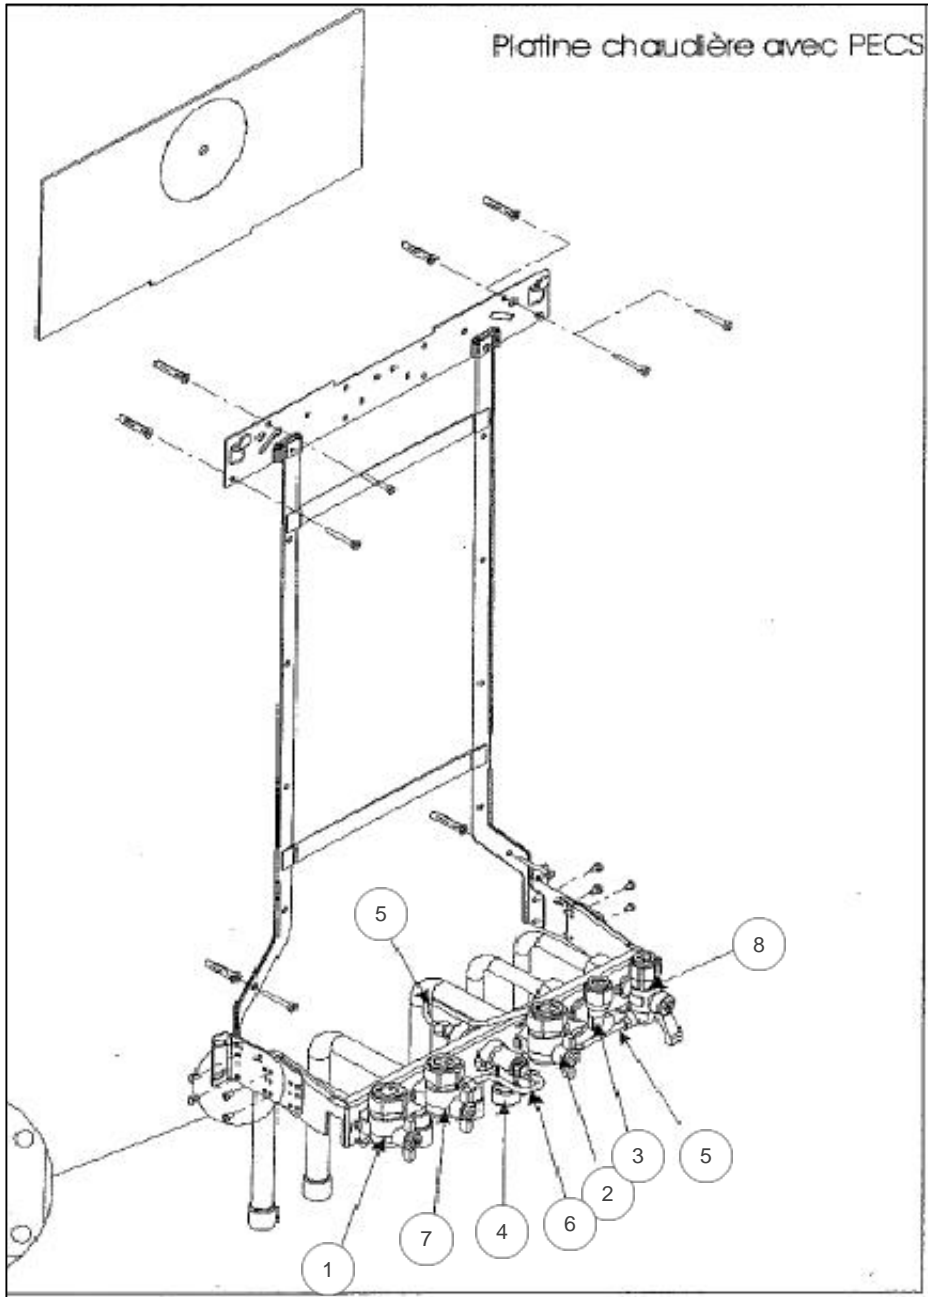

PLATINE PRE RACC AVEC PECS

Références

Repère	Libellé	D
1	VANNE ARRET IDRA3000	188164
2	ROBINET GAZ PL3224B	188176
3	COUDE EAU/C IDRA3000	111154
4	DISCONNECT IDRA 3000	119524
5	TUYAU DISC IDRA 3000	182586
6	TUYAU DISC IDRA 3000	182587
7	VANNE ARRET IDRA3000	188165
8	ROBINET EF IDRA 3000	188167