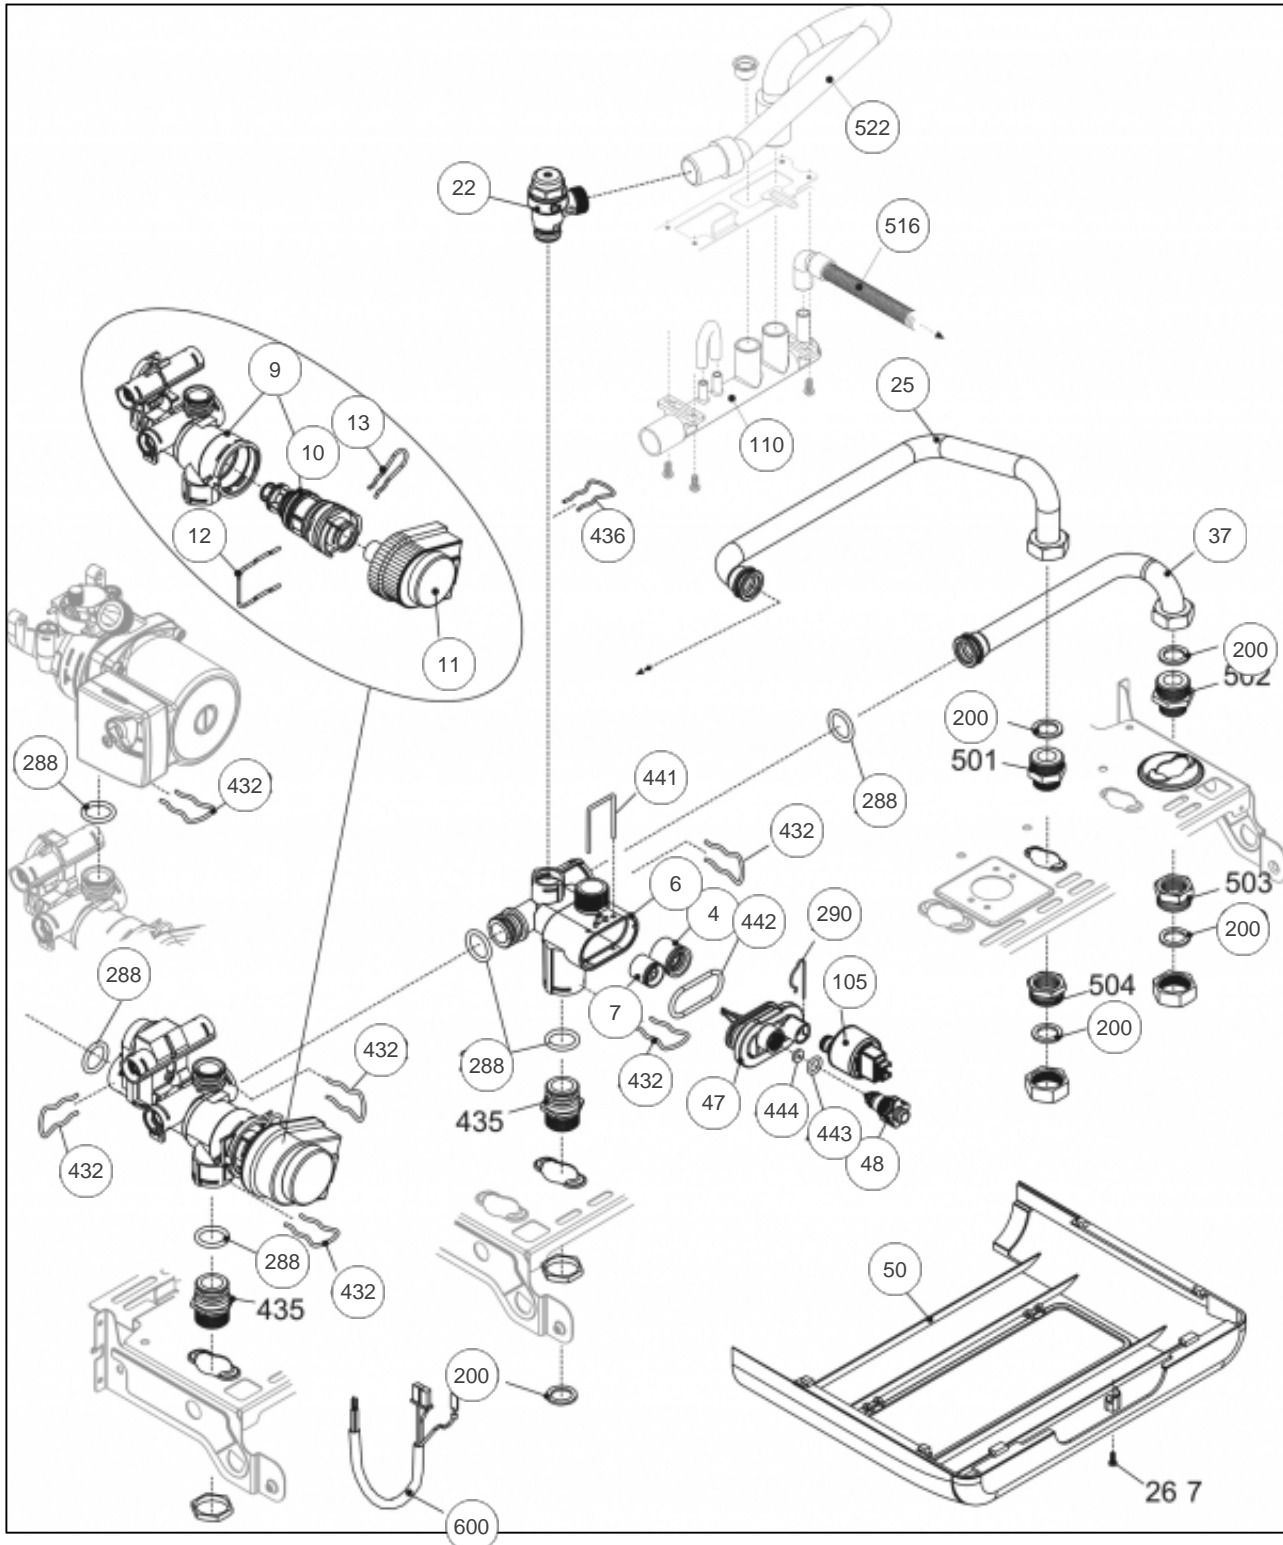

11391086

Références

Repère	Libellé	D
6	CORPS GROUPE BYPASS	110493
7	CLAPET ISOL	110111
9	CORPS GROUPE CHAUFF.	110495
10	CARTOUCHE VANNE DIR.	109654
11	MOTEUR V/D IDRA COND	150314
12	CLIP FIXATION CART.	110338
13	CLIP FIXATION MOTEUR	110337
22	SOUPAPE SURETE IDRA/C	174425
25	TUYAU RET/SANIT ID/C	182306
37	TUYAU DEP/SANIT ID/C	182300
47	COUV GROUPE BYPASS	111485
48	ROBINET VIDANGE	166709
50	CACHE TUYAU ATL IDRA <i>Coloris blanc</i>	109431
50	CACHE/TUY.IDRA4000/S <i>Coloris gris</i>	109432
105	CAPT/PRES.IDRA4000/S	109454
110	COLLECTEUR EVACU.	110492
200	JOINT 3/4PCE IDRA	142414
288	JOINT IDRA	142667
290	CLIP F/VASE CIAO3124	110326
432	CLIP FIXATION CORPS	110333
436	CLIP FIXATION SOUP.	110335
441	CLIP FIXATION COUV.	110336
442	JOINT GROUPE BYPASS	142466
443	JOINT TORIQUE	142465
444	JOINT IDRA	142467
516	TUYAU EVACU/VIDANGE	182051
522	TUYAU EVACUATION	182052
600	CAB.E/HYD IDRA4000/S	109483