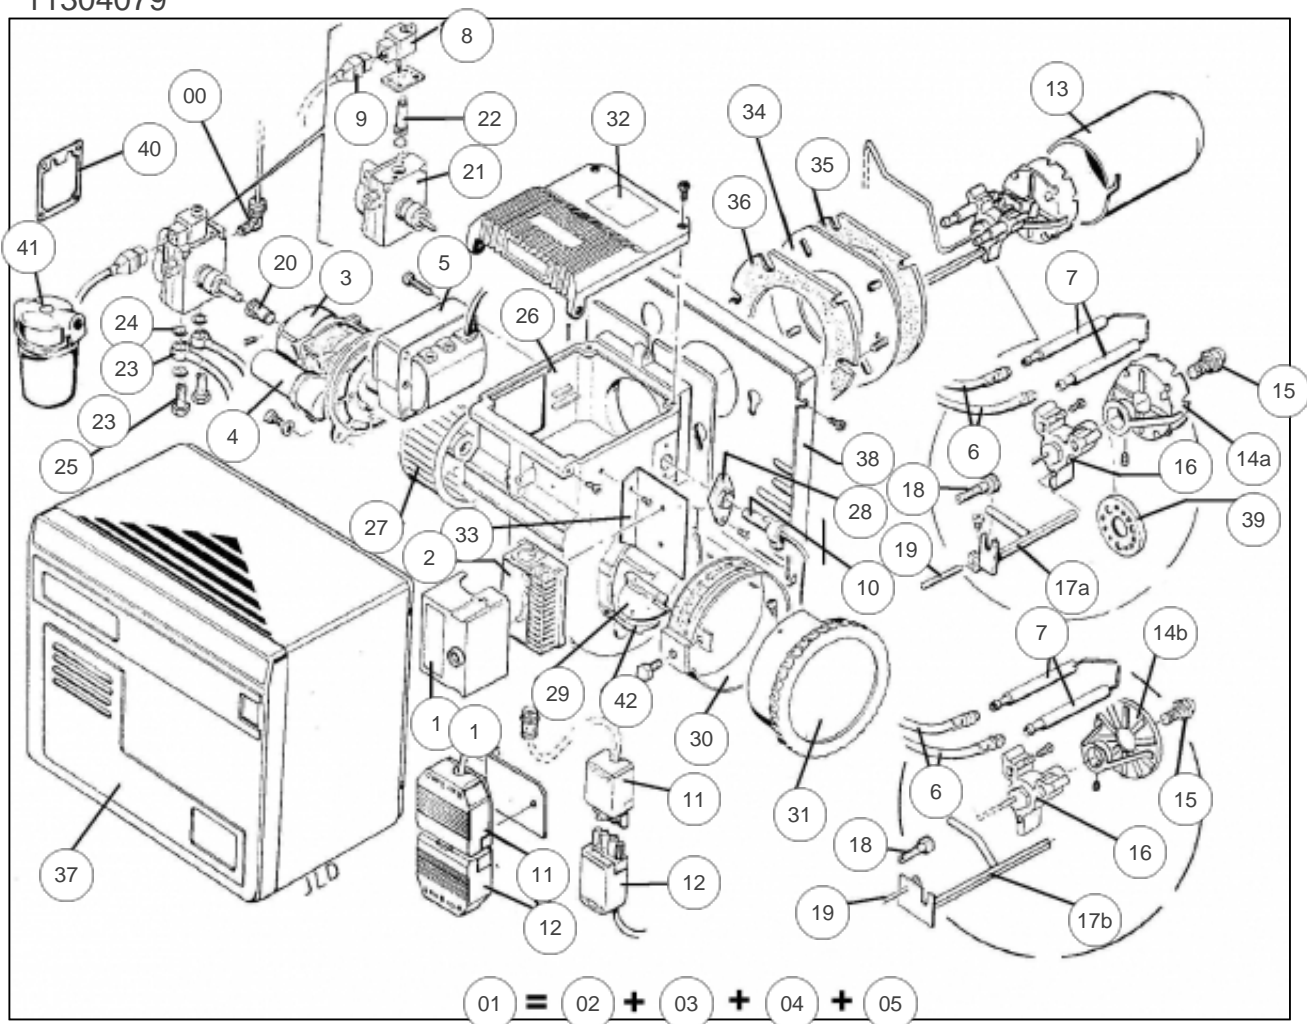

atlantic Pompes à Chaleur et Chaudières

Produits

Référence	Nom	Lettre
2708501	Stella 18	C

11304079

Références

Repère	Libellé	C
00	COUDE POMPE STELLA11	111288
1	COFFRET SECURITE LMO14	110463
2	SOCLE COFFRET A4.02	195909
3	MOTEUR 100W M1.81/2	150367
4	CONDENSATEUR C1.07/2	197023
5	TRANSFORMATEUR T1.05	198616
6	CABL EL GR.CAV.002	109256
7	ELECTROD2P GR.EL.003	124332
8	BOBINE ELECTRO V5.04	106106
9	CABLE BOBINEE11.02.1	109254
10	CELLULE A2.07/1	195409
11	CONNECTEUR MALE 7P	110765
12	CONNECT FEM E2.25/1	110766
13	GUEUL BFB01.211/102	135217
14b	TETE COMB STELLA 18	183500
16	PORTE-GIC GR.CR010/1	158925
17b	SUPPORTBFA06.105/001	174579
18	VIS RT BFT01.003/101	196703
19	INDEX BFT05.103/001	139399
20	JOINT ACC MP5.01/5	142826
21	POMPE COMPL P1.33/1	195309
22	VANNE V4.10/4	188156
23	TUY FL+M+J BFT01.102	183012
23	TUY FLEX+MM GR.FL001	183021
24	JOINT FLEXIBLE Y3.06	142827
25	VIS FLEXIBLE S9.23.1	196704
26	VOLUTE F2.08	190501
27	TURBINEBFV10.055/001	183300
28	SUPP CELLULE A2.08.1	174589
29	CLAPET BFS02.051	110015
30	REGL/A BFC04.011/001	110016
31	VOLET AIR BFC04.004	110018
32	COUV BRUL BFC09.052	111389
33	SUPPORTBFS04.002/001	174604

Références

Repère	Libellé	C
34	BRIDE BFF01.004/051	194709
35	JOINT BRID BFG02.002	142828
36	JOINT BRUL BFG02.001	142831
37	CAPOT BFC06.101/011	112724
38	SUPP/C BFC07.101/117	174605
40	JOINT POMPE Y3.03	142610
41	FILTRE MAZOUT S1.05	132112
42	CONVOY BFC08 Art:111100	111100