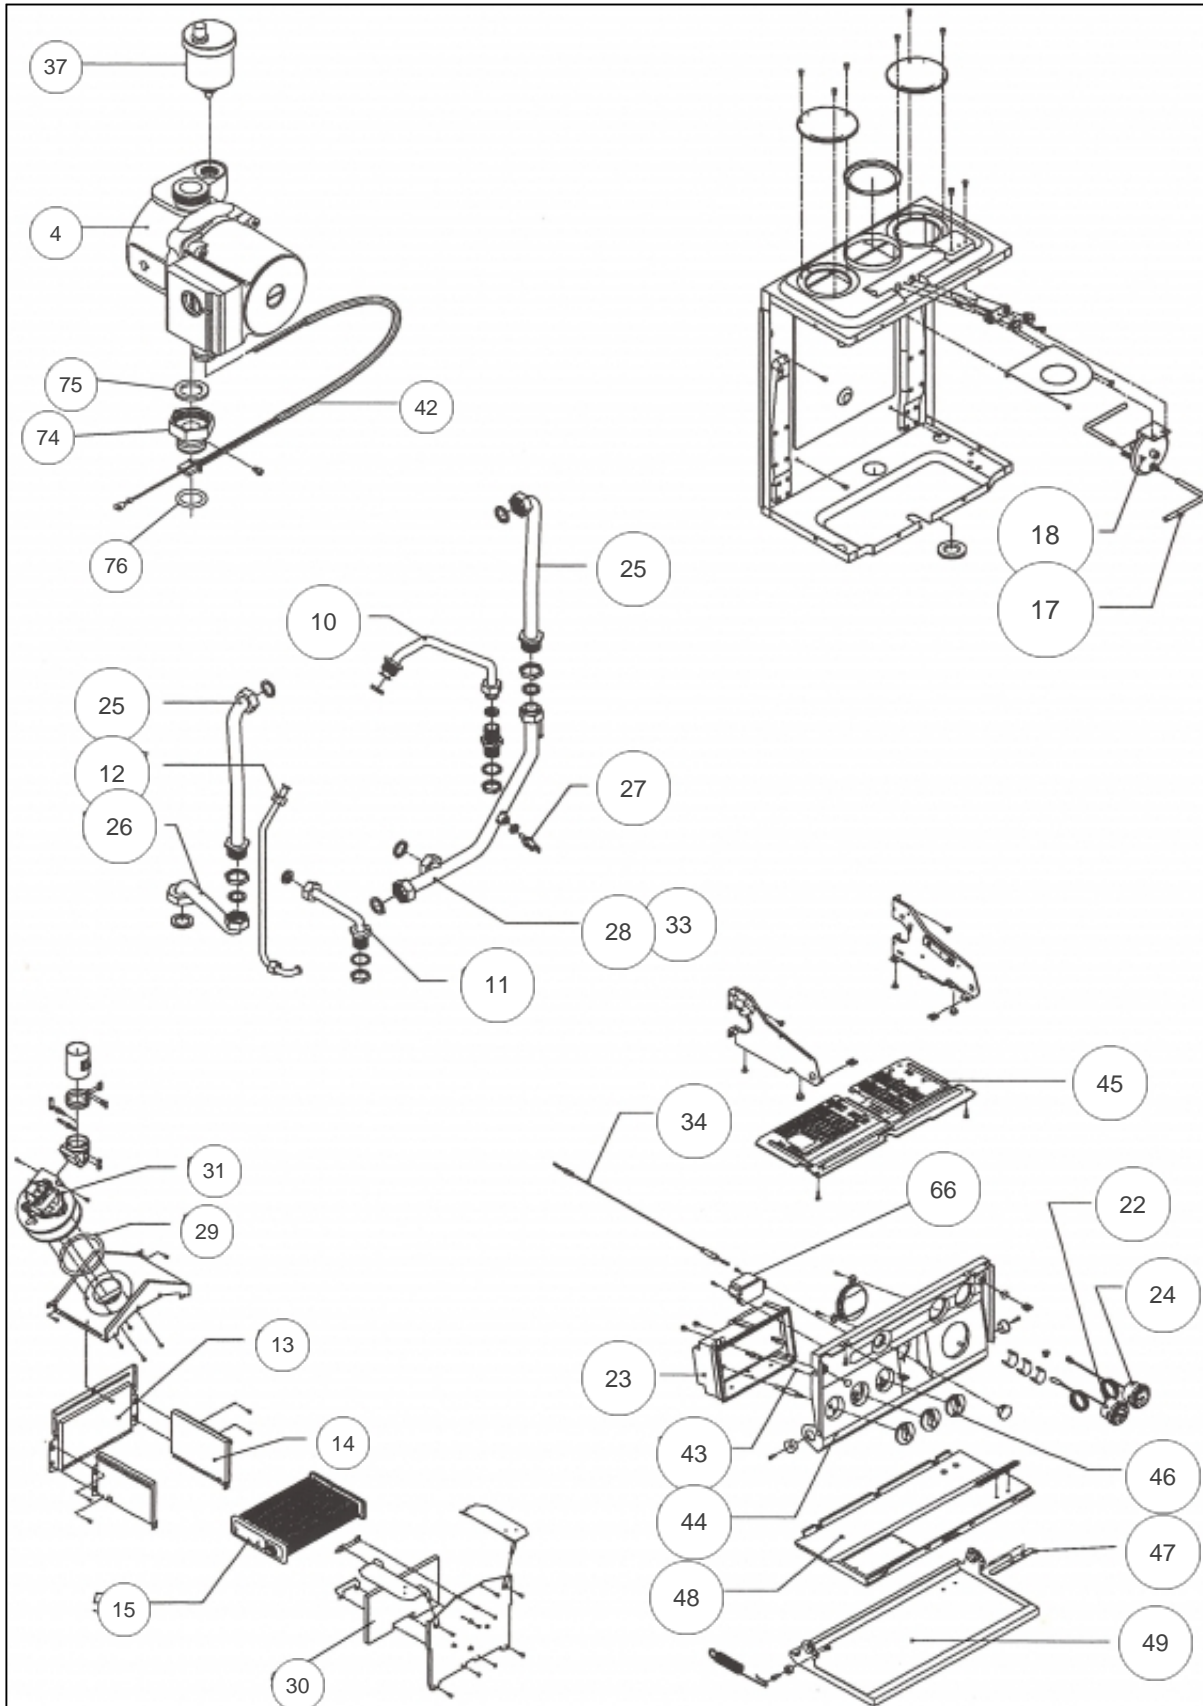

11448131

Références

Repère	Libellé	B
4	CIRC UPS15/50IDRA24S	109924
10	TUYAUT EF IDRA24S	182487
11	TUY DEP SAN IDRAE24S	182514
12	TUY VASE EXP IDRA24S	182490
13	PLAQ ISOL AR IDRA	157538
14	PLAQ ISOL L IDRA23S	167539
15	ECHANGEUR IDRA23S	112375
17	TUBE SIL IDRA E24SVI	183101
18	PRESS FUM IDRAE24SVI	159722
22	THERMOMETRE IDRA24S	178618
23	BOIT CDE IDRA E24V	102110
24	MANOMETRE IDRA24S	149956
25	TUY ECHANG IDRA23SV	182468
26	TUYAUT RET IDRA24SVI	182512
27	SONDE NTC IDRA24S	198723
28	TUYAU DEP IDRA E24SV	182516
29	JOINT VENT IDRA23SV	142403
30	PLAQ ISOL FR IDRA	157537
31	VENTILATEUR IDRA23SV	188514
34	CABLE ELECT IDRA23SV	109173
37	PURGEUR AUTO IDRA24S	159421
42	CABLE CIRC IDRA24SVI	109180
43	SHUNT PLAST IDRA E24	174740
44	TAB BORD NU IDRA E24	177070
45	DESSOUS IDRA E24	120164
46	MANETTE IDRA E24	149857
47	ECUSSON IDRA23S	122821
48	SUPPL P/BASC IDRA23S	175106
49	PANNEAU BASC IDRA23S	160159
66	ALLUM ELECT IDRA E-V	100265
74	RAC CIRCUL IDRA24SVI	164337
75	JOINT IDRA24S	142660
76	JOINT IDRA	142667