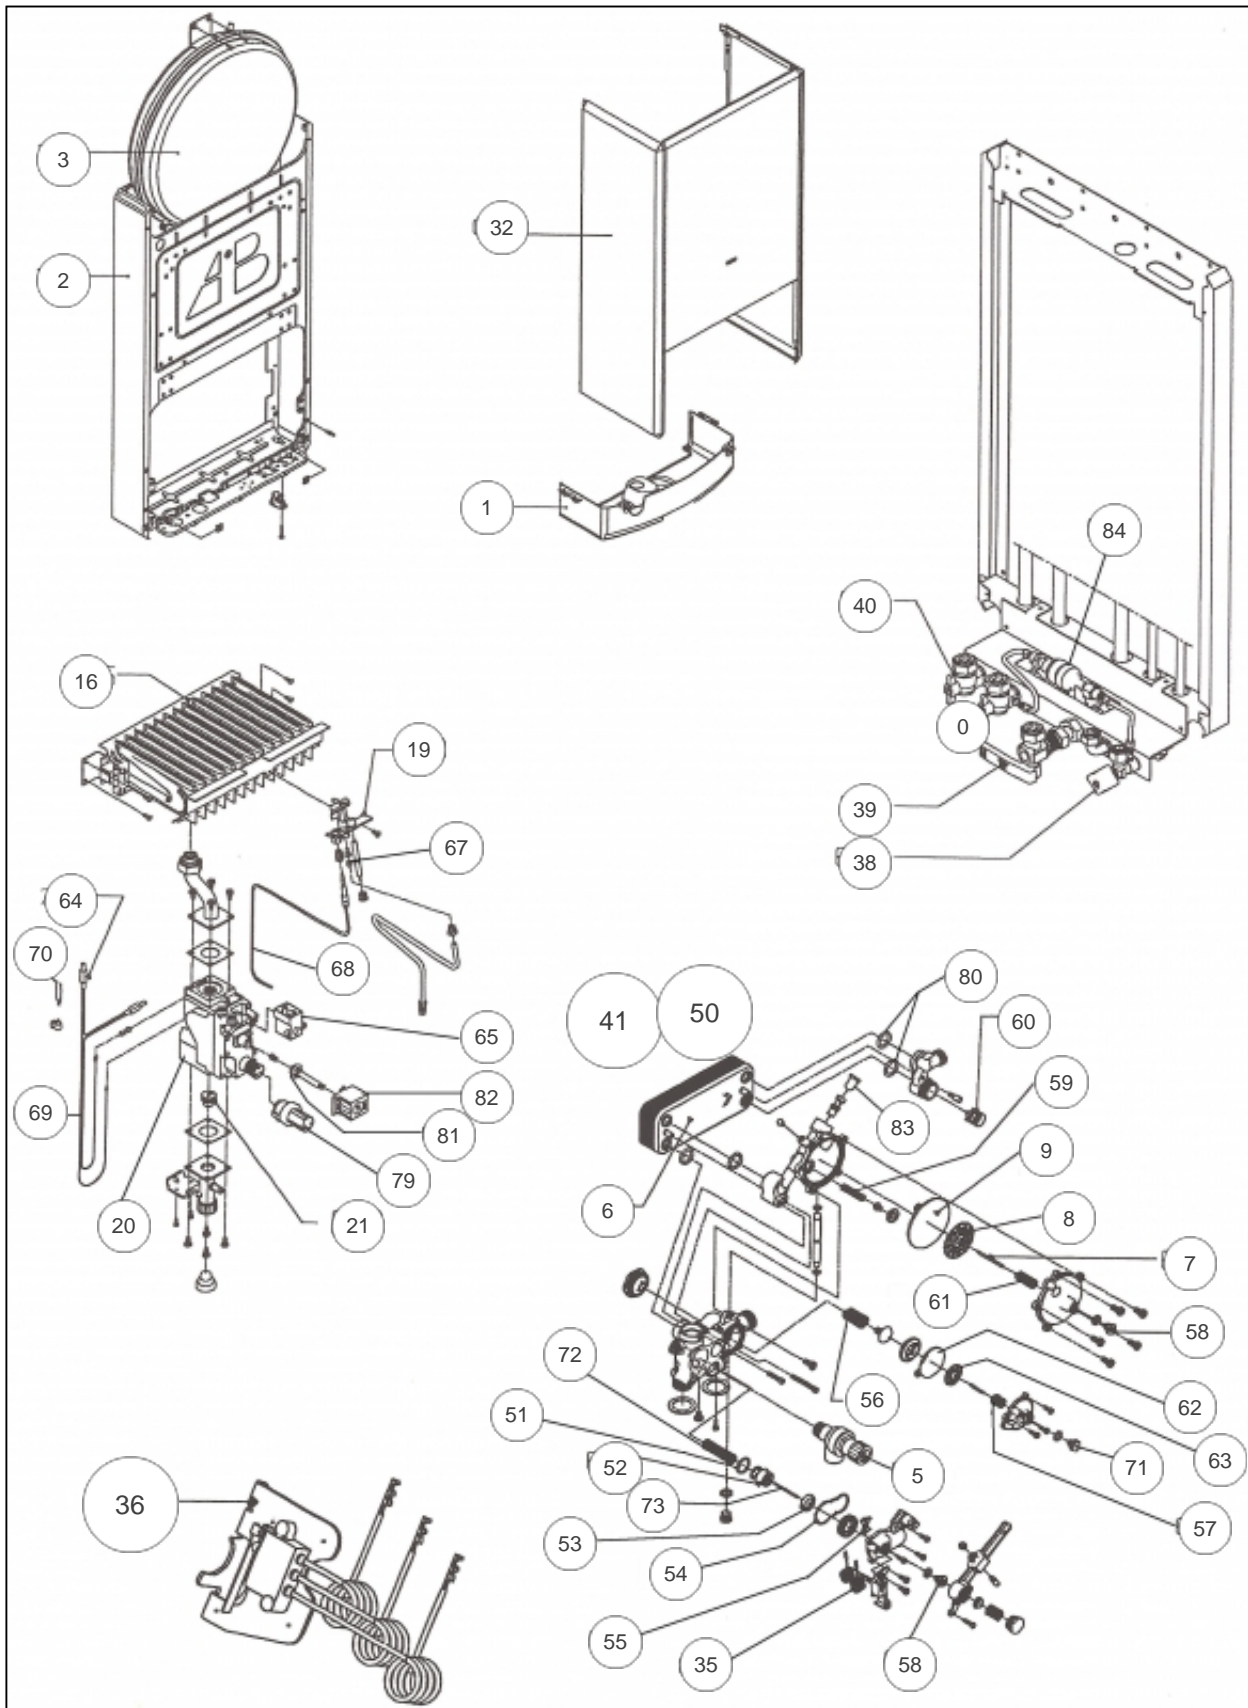

atlantic Pompes à Chaleur et Chaudières

Produits

Référence	Nom	Lettre
021461	IDRA EXCLUSIVE 24 SVP Ref:7522478P	B

Paramètres

Référence	Couleur	Puissance(KW)	Lettre
021461	Blanche	24	B

11316585

Références

Repère	Libellé	B
0	VANNE ARR DC PL75224	188138
1	CACHE TUYAUT IDRA24S	109390
2	CADRE SUPP IDRA24S	109372
3	VASE EXPANS IDRA24S	188216
5	SOUP SURETE IDRAE24S	174417
6	PREPAR SAN IDRA	161054
7	AXE COLLEC IDRA E24S	101040
8	SUP MEMBR/S IDRAE24S	174637
9	MEMBRANE SAN IDRA24S	149973
16	BRULEUR GN IDRA24S	105385
19	VEILLEUSE IDRA23S	188309
20	VANNE GAZ IDRA 23S	188124
21	DIAPHRAGM IDRAE24SVI	120021
32	HABILLAGE IDRA24S	135518
35	MICROSW 3V IDRAE24SV	150114
36	MICROS SEC IDRAE24SV	150115
38	ROBIN REPART IDRA24S	188127
39	ROBINET GAZ IDRA24S	188128
40	VANNE ARRET R-C IDRA	188125
41	GROUPE HYDR IDRAE24S	110480
51	JOINT IDRA24S	142657
52	OBTURATEUR IDRA24S	154204
53	JOINT OBTURA IDRA24S	142656
54	JOINT CV 3V IDRAE24S	142670
55	SUPP JOINT IDRA E24S	174639
56	RES AR SOUP IDRAE24S	166056
57	RESSORT IDRA24S	166053
58	PRES/ET COLL IDRA24S	122638
59	RESSORT IDRA24S	166054
60	CLAPET ISOL IDRA24S	110107
61	RES AV COLL IDRAE24S	766057
62	MEMBRANE IDRA24S	149972
63	SUP MEM SOUP IDRAE24	174638
64	THERM FUMEEES IDRA24S	178932

Références

Repère	Libellé	B
65	BOBINE ALLUM IDRAE24	106110
67	ELECTRODE 9522101	124341
68	THERMOCOUPLE IDRA23S	179218
69	THERM SECU IDRA23S	178923
70	CLIP/F THERM IDRA23S	110313
71	PRES/ET SOUP IDRA24S	122637
72	RESS OBTURAT IDRA24S	166050
73	AXE OBTURAT IDRA24S	100996
79	MANET V/GAZ IDRA24S	149855
80	JOINT PREP IDRA E24S	142669
81	CARTOUCHE MOD IDRA E	109630
82	BOBINE MODUL IDRA E	106121
83	FILTRE SANIT IDRA24S	132122
84	DISCONNEC IDRAE28BVI	119523