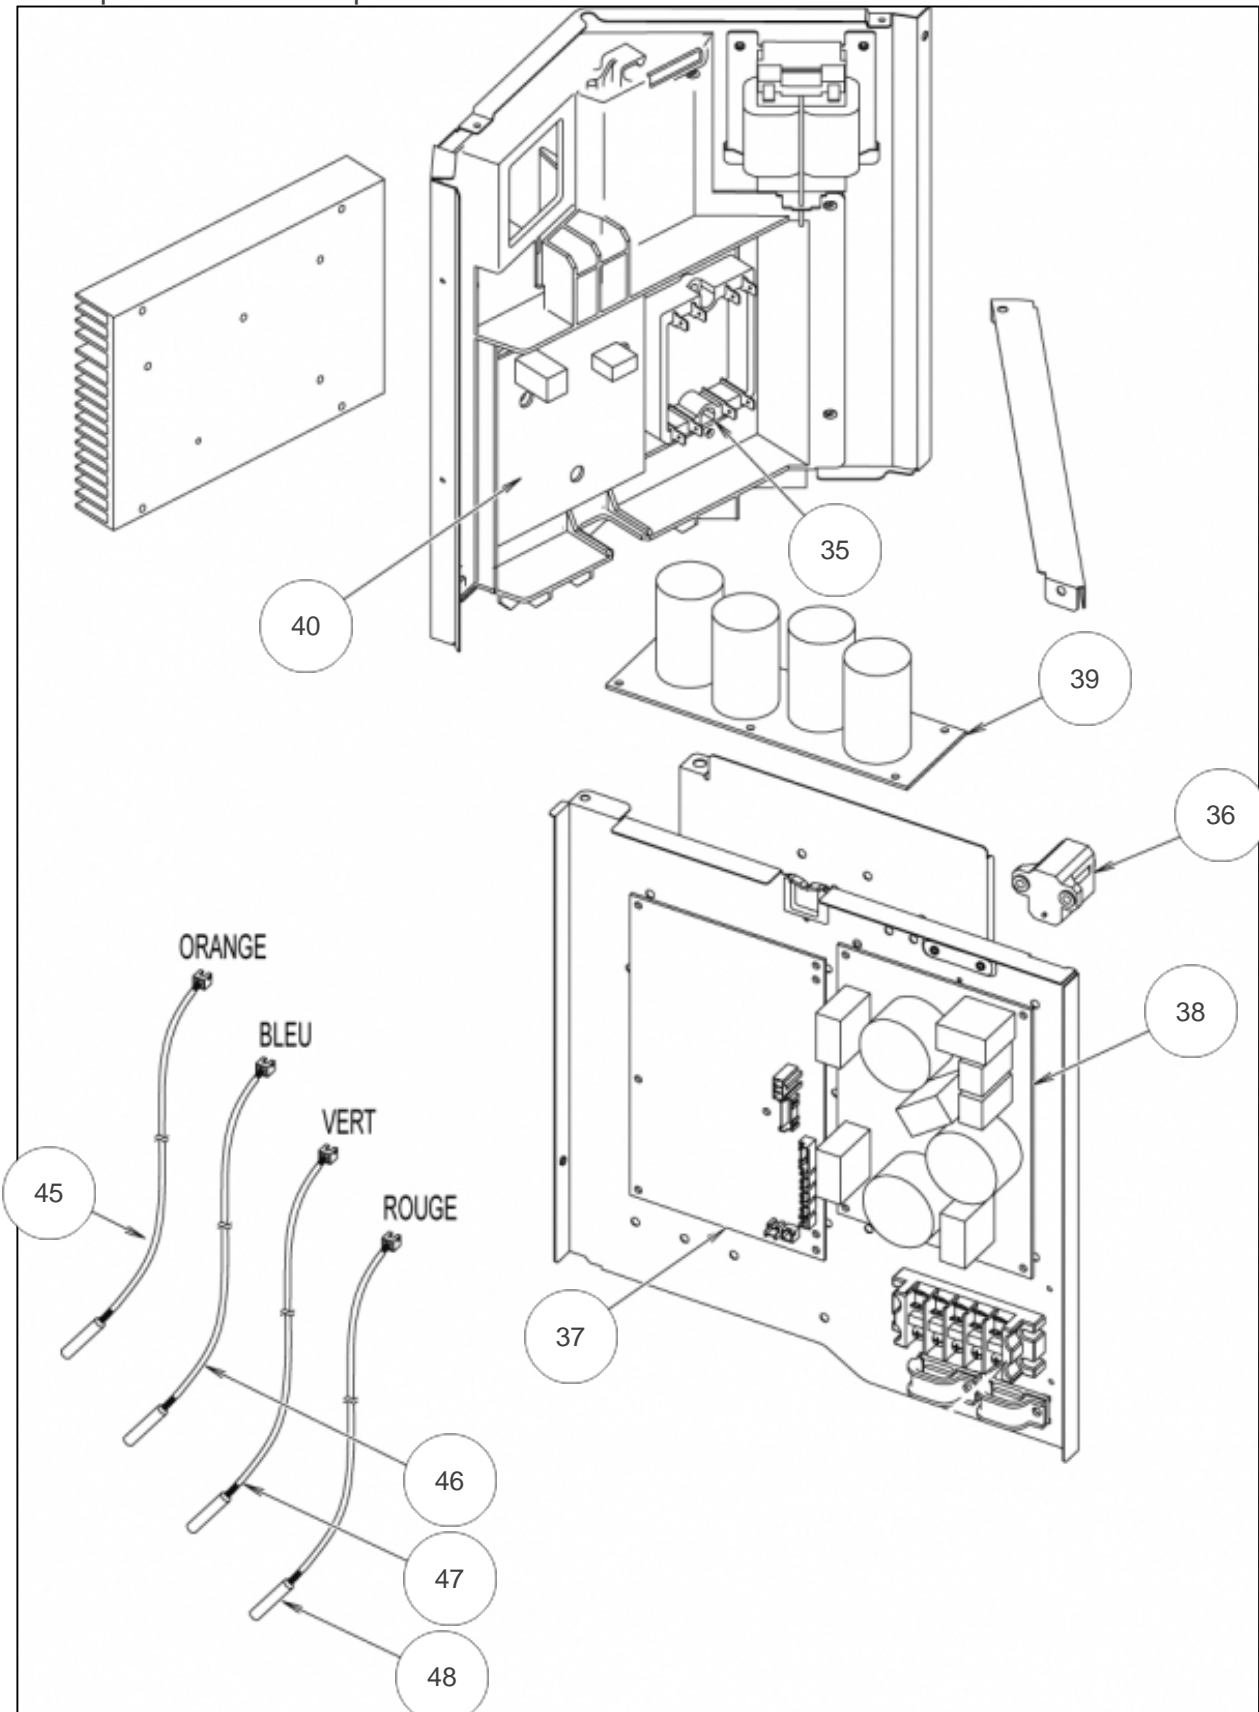

atlantic Pompes à Chaleur et Chaudières

Produits

Référence	Nom	Lettre
700130	AOYA30LNAWL	G

Paramètres

Référence	Couleur	Lettre
700130	Beige	G

Module frigorifique UE 700130

Références

Repère	Libellé	G
12	FILTRE TAMIS 30	891238
17	RACCORD LIQUIDE 3/8 30 45 54	891057
18	RACCORD GAZ 5/8 30 45 54	891281
20	compresseur	891803
21	ACCUMULATEUR AOY30L	891810
22	VANNE 4 VOIES 30	890761
23	BOBINE VANNE 4 V. R/O 30 L / AOY30LNAWL	890884
24	PRESSOSTAT	891288
28	ELECTROVANNE R/O 30 L / AOY30LNAWL	891807
29	BOBINE DETENDEUR	891301

Composants électroniques UE 700130

Références

Repère	Libellé	G
35	PLATINE FILTRE ACTIF (ACTPM)	890476
36	POSISTOR	890238
37	PLATINE REGUL. R/O 30 L / AOY30LNAWL	891808
38	PLATINE ALIM. R/O 30 L / AOY30LNAWL	891804
39	PLATINE CONDENS. R/O 30 L / AOY30LNAWL	891813
40	PLATINE TRANSISTOR R/O 30 L / AOY30LNAWL	891811
45	SONDE REFOULEMENT 30 <i>Orange</i>	891397
46	SONDE EXTERIEURE R/O 30 L / AOY30LNAWL <i>Bleu</i>	891777
47	SONDE COMPRESSEUR 30 <i>Vert</i>	891403
48	SONDE CONDENSEUR R/O 30 L / AOY30LNAWL <i>Rouge</i>	891597

Habillage UE 700130

Références

Repère	Libellé	G
1	COUVERCLE AOY30LNAWL	891805
2	FACADE AVANT	891283
3	GRILLE AVANT 30 45 54	891230
5	FACADE LATERALE DROITE AOY30L	891802
6	COTE DROIT AOY30L	891285
8	HELICE 30 45 54	891401
9	MOTEUR VENTILATEUR 30 45 54	891202
10	CONDENSEUR	891282
11	CACHE RACCORD AOYA36LATL	891303