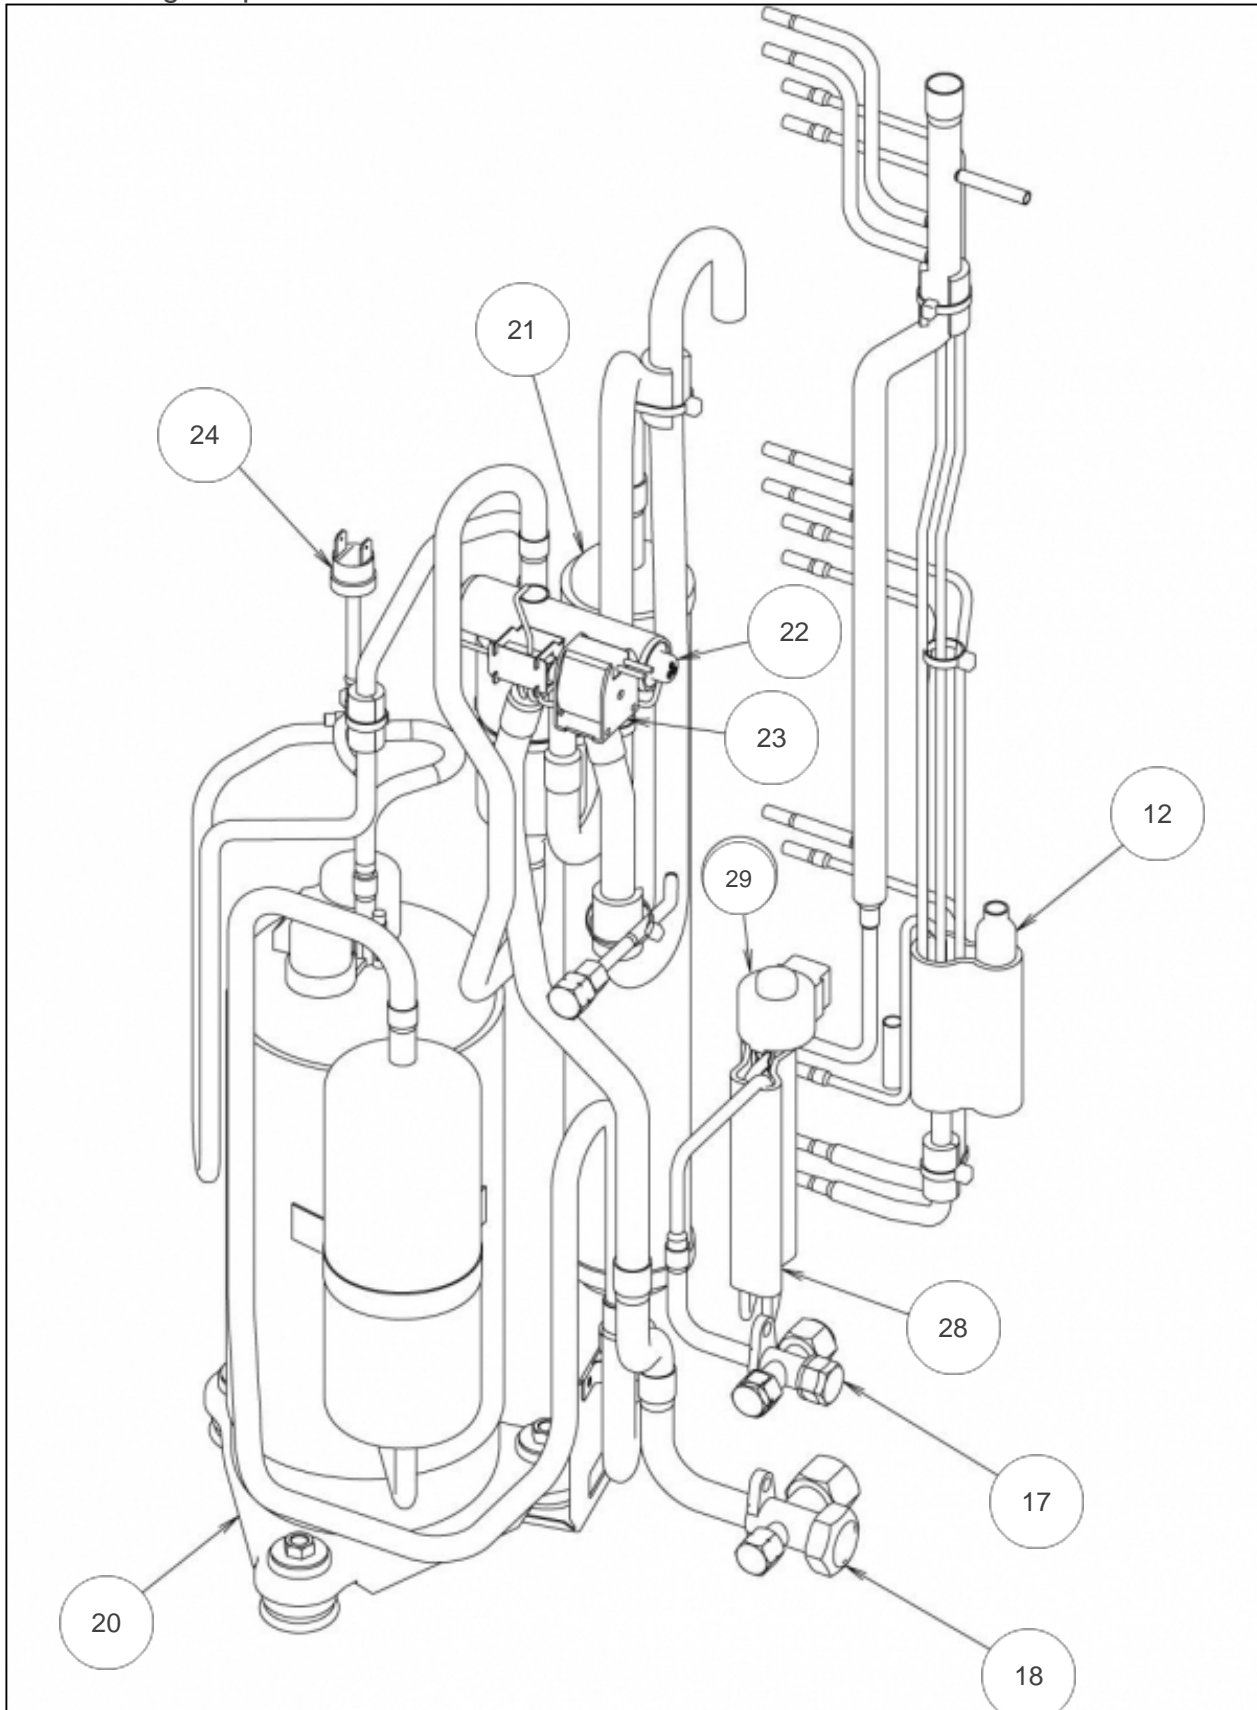

atlantic Pompes à Chaleur et Chaudières

Produits

Référence	Nom	Lettre
700130	AOYA30LNAWL	G

Paramètres

Référence	Couleur	Lettre
700130	Beige	G

Module frigorifique UE 700130

Références

Repère	Libellé	G
12	FILTRE TAMIS 30	891238
17	RACCORD LIQUIDE 3/8 30 45 54	891057
18	RACCORD GAZ 5/8 30 45 54	891281
20	compresseur	891803
21	ACCUMULATEUR AOY30L	891810
22	VANNE 4 VOIES 30	890761
23	BOBINE VANNE 4 V. R/O 30 L / AOY30LNAWL	890884
24	PRESSOSTAT	891288
28	ELECTROVANNE R/O 30 L / AOY30LNAWL	891807
29	BOBINE DETENDEUR	891301

Composants électroniques UE 700130

Références

Repère	Libellé	G
35	PLATINE FILTRE ACTIF (ACTPM)	890476
36	POSISTOR	890238
37	PLATINE REGUL. R/O 30 L / AOY30LNAWL	891808
38	PLATINE ALIM. R/O 30 L / AOY30LNAWL	891804
39	PLATINE CONDENS. R/O 30 L / AOY30LNAWL	891813
40	PLATINE TRANSISTOR R/O 30 L / AOY30LNAWL	891811
45	SONDE REFOULEMENT 30 <i>Orange</i>	891397
46	SONDE EXTERIEURE R/O 30 L / AOY30LNAWL <i>Bleu</i>	891777
47	SONDE COMPRESSEUR 30 <i>Vert</i>	891403
48	SONDE CONDENSEUR R/O 30 L / AOY30LNAWL <i>Rouge</i>	891597

Habillage UE 700130

Références

Repère	Libellé	G
1	COUVERCLE AOY30LNAWL	891805
2	FACADE AVANT	891283
3	GRILLE AVANT 30 45 54	891230
5	FACADE LATERALE DROITE AOY30L	891802
6	COTE DROIT AOY30L	891285
8	HELICE 30 45 54	891401
9	MOTEUR VENTILATEUR 30 45 54	891202
10	CONDENSEUR	891282
11	CACHE RACCORD AOYA36LATL	891303