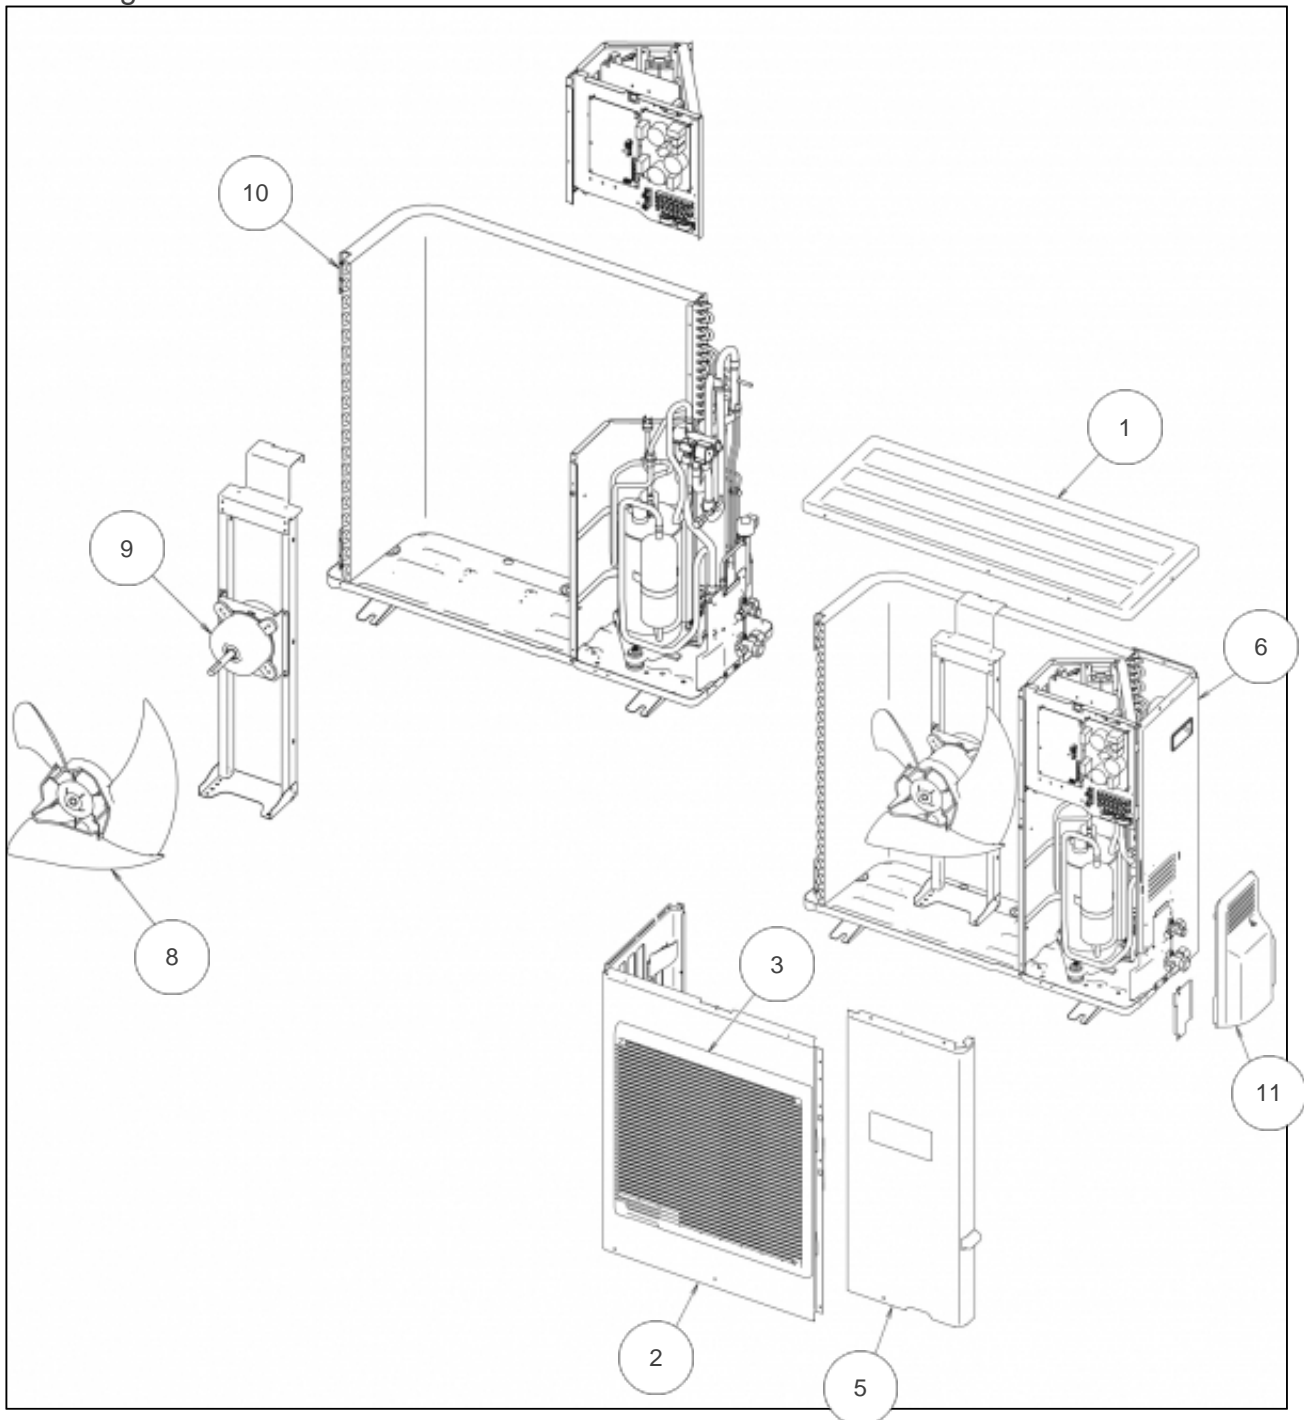

Habillage UE 700130

Références

Repère	Libellé	G
1	COUVERCLE AOY30LNAWL	891805
2	FACADE AVANT	891283
3	GRILLE AVANT 30 45 54	891230
5	FACADE LATERALE DROITE AOY30L	891802
6	COTE DROIT AOY30L	891285
8	HELICE 30 45 54	891401
9	MOTEUR VENTILATEUR 30 45 54	891202
10	CONDENSEUR	891282
11	CACHE RACCORD AOYA36LATL	891303