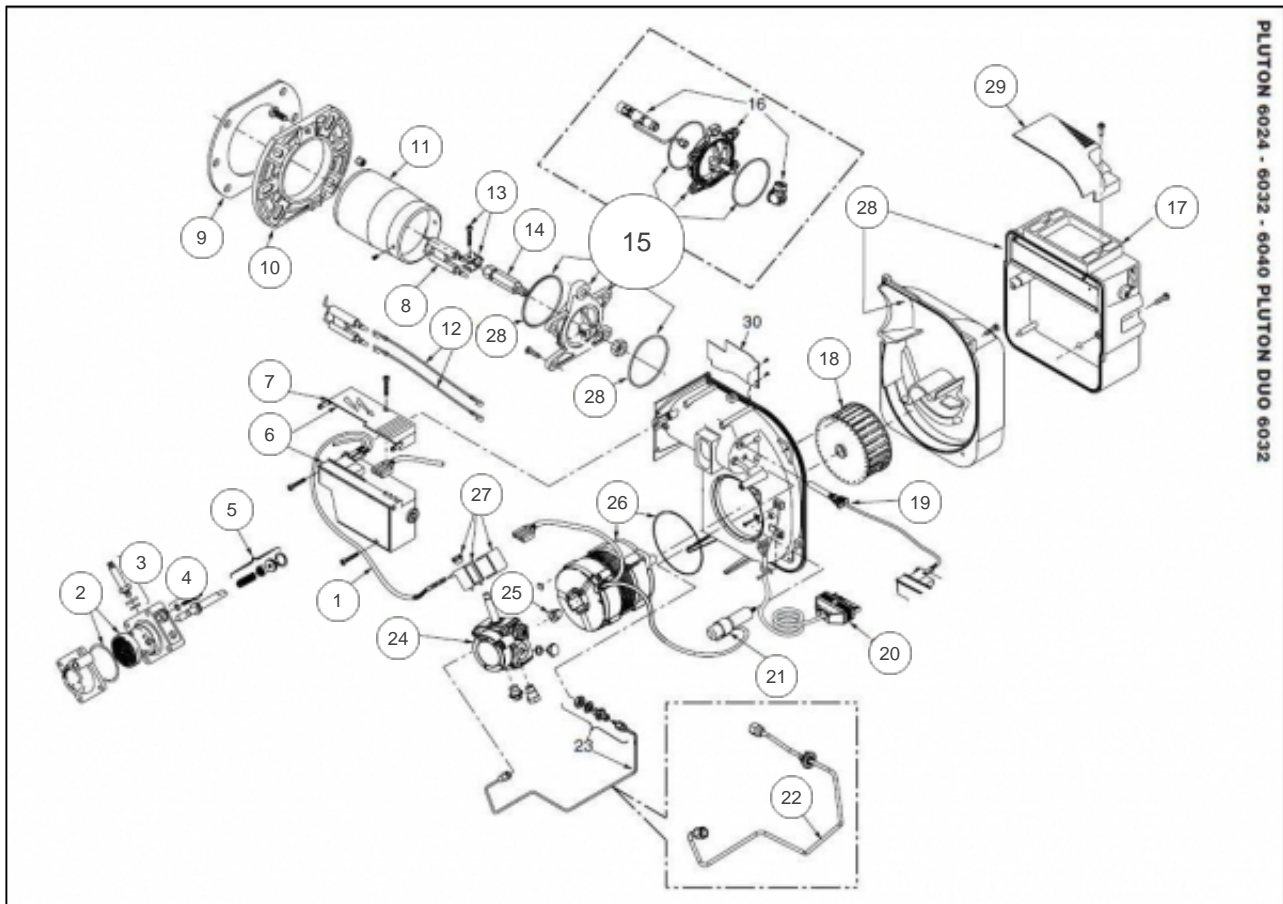

Références

Repère	Libellé	D
36	PORTE FUSIBLE	160008
37	FUSIBLE 6.3A	199922
38	THERMOSTAT BALLON	179066
39	CABALGE COMPLET TDB	107177
40	VOLET	161074
41	ECOUVILLON	122101
42	FLEXIBLE	171927
43	MAMELON	149016
44	COUVERCLE	111506
46	GOUJON	134509
47	CLIP	110355
48	COUVERCLE	111512
49	COMMUTATEUR	110880
50	THERMOSTAT	179056
51	PLATINE	102191
52	RELAIS	165626
53	CABLAGE ELEC POMPE	107178
54	BALLON	102076
55	JOINT	142511
56	BRIDE BALLON	107533
57	BOUCHON AVEC ANODE	104708
58	DOIGT DE GANT	119629
59	ROBINET	166712
60	ISOLATION BALLON	141025
61	ISOLATION SUPERIEURE BALLON	141030
62	JOINT	142512
63	TUBE	182842
64	TUBE RETOUR	182843
65	TUBE DEPART	182844
66	CIRCULATEUR	109971
67	CLAPET ISOLEMENT	110082
68	PURGEUR AUTO IDRA23S	159418
69	TUBE ENTREE ECHANGEUR	182845
70	HABILLAGE ARRIERE HAUT	137360

BRULEUR

Références

Repère	Libellé	D
1	CABLE DECONNEXION	109208
2	FILTRE POMPE	132137
3	VANNE MAGNETIQUE	149848
4	REGULATEUR	165308
5	JOINT DE POMPE	142488
6	BOITE DE CONTROLE	102209
7	PROTECTION BOITE CONTROLE	112754
8	ELECTRODE	124348
9	JOINT DE BRIDE	142489
10	BRIDE	105190
11	TETE DE COMBUSTION	178583
12	CABLE HAUTE TENSION	109127
13	GOUPILLE ELECTRODE	134758
14	EMBASE PORTE BUSE	123153
15	COLLIER BRULEUR	110605
17	JOINT ARRIVEE AIR	142318
18	VENTILATEUR	188508
19	CELLULE	195421
20	CABLE CONNEXION	109212
21	CONDENSATEUR	197041
22	TUYAUTERIE	182367
24	POMPE	195320
25	JOINT ACCOUPLEMENT	142892
26	MOTEUR	150330
27	BOBINE	106130
28	JOINT	142522
29	COUVERCLE	111415