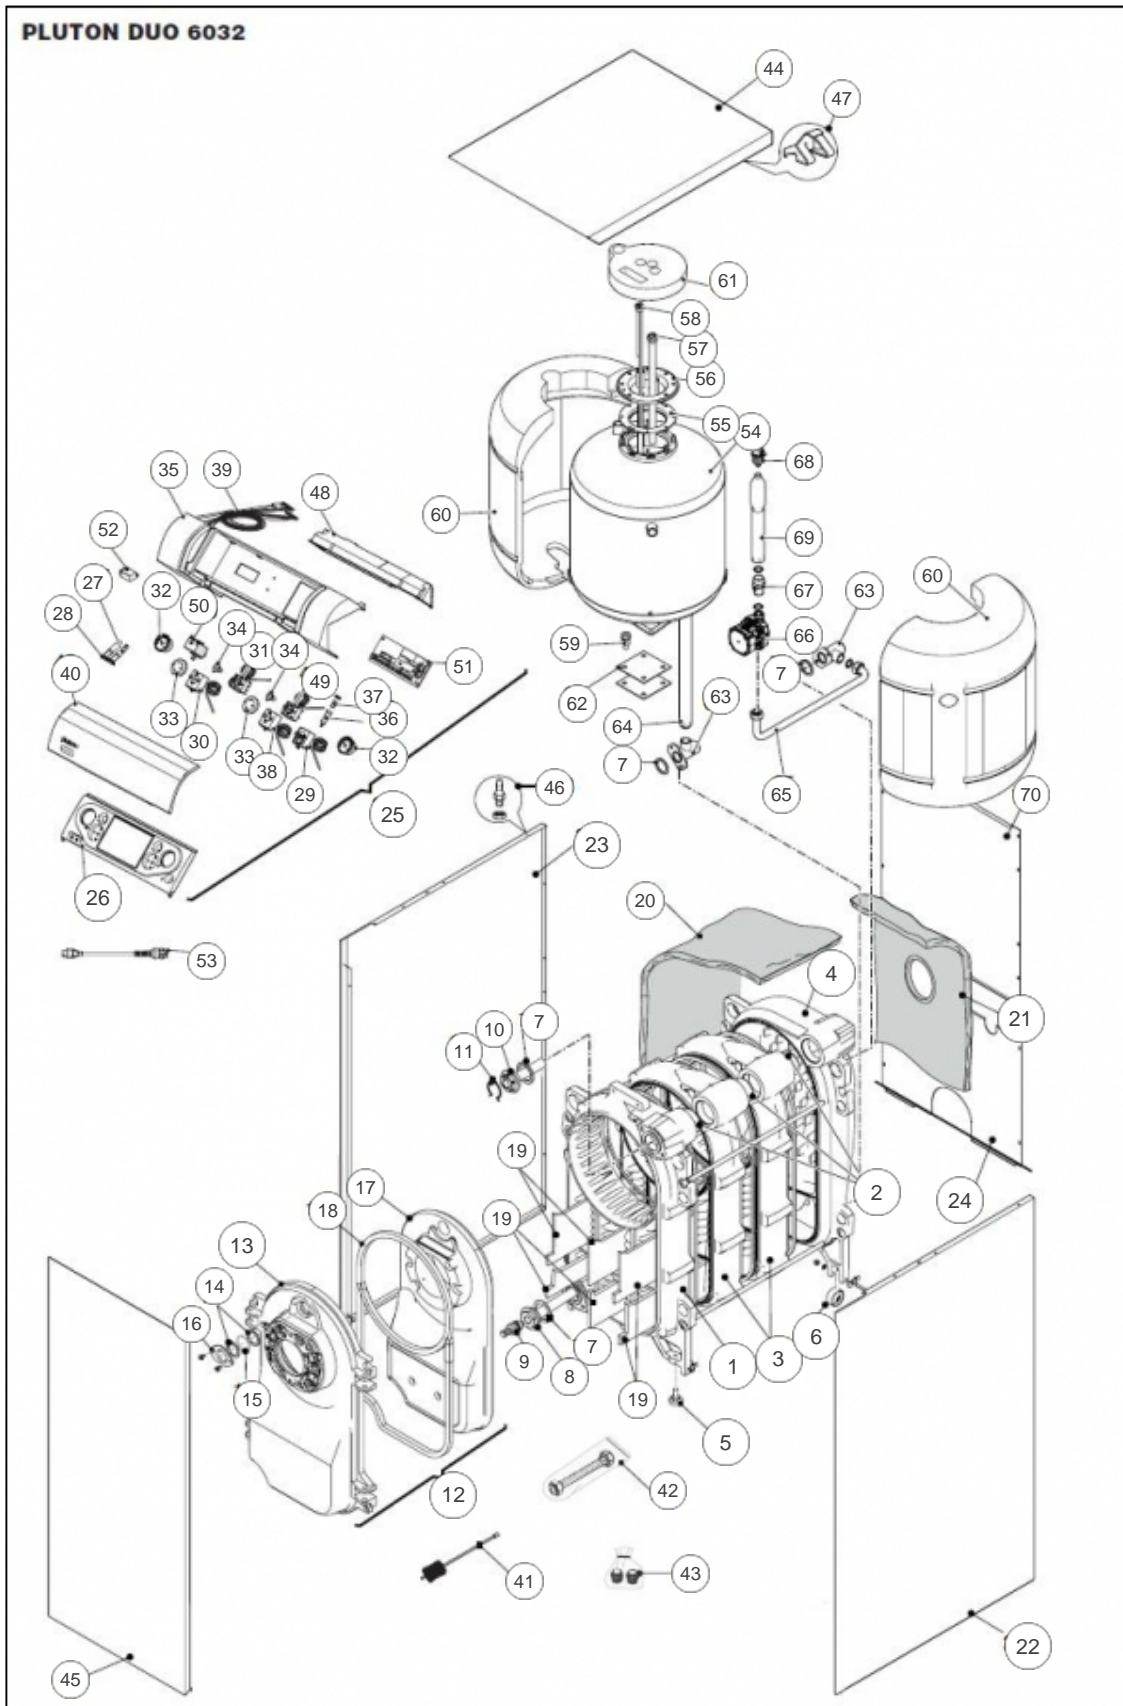

VUE ENSEMBLE

PLUTON DUO 6032

Références

Repère	Libellé	D
1	ELEMENT AVANT	123177
2	NIPPLE BICONIQUE	153021
3	ELEMENT INTERMEDIAIRE	123178
4	ELEMENT ARRIERE	123179
5	PIED ANTI VIBRATION	160709
6	ROUE	160710
7	JOINT	142498
8	GROUPE HYDRAULIQUE	135014
9	ROBINET/V IDRA 3224B	166708
10	DOIGT DE GANT	119630
11	RESSORT	110312
12	PORTE COMPLETE	159048
13	PORTE	159049
14	JOINT	142499
15	VITRE	188797
16	SUPPORT VITRE	175019
17	ISOLANT DE PORTE	141114
18	JOINT CORDE PORTE	181653
19	TURBULATEUR	182094
20	ISOLATION CDC	141181
21	ISOLATION CDC ARRIERE	141183
22	COTE DROIT	112590
23	COTE GAUCHE	112591
24	HABILLAGE ARRIERE BAS	137359
25	TABLEAU DE BORD COMPLET	177215
26	TABLEAU DE BORD AVANT	177216
27	VOYANT ROUGE	191059
28	VOYANT VERT	191060
30	THERMOSTAT CHAUDIERE	179065
31	COMMUTATEUR	110875
32	THERMOMETRE	178632
33	MANETTE THERMOSTAT	149913
34	MANETTE SELECTEUR	149910
35	TABLEAU DE BORD NU	177217