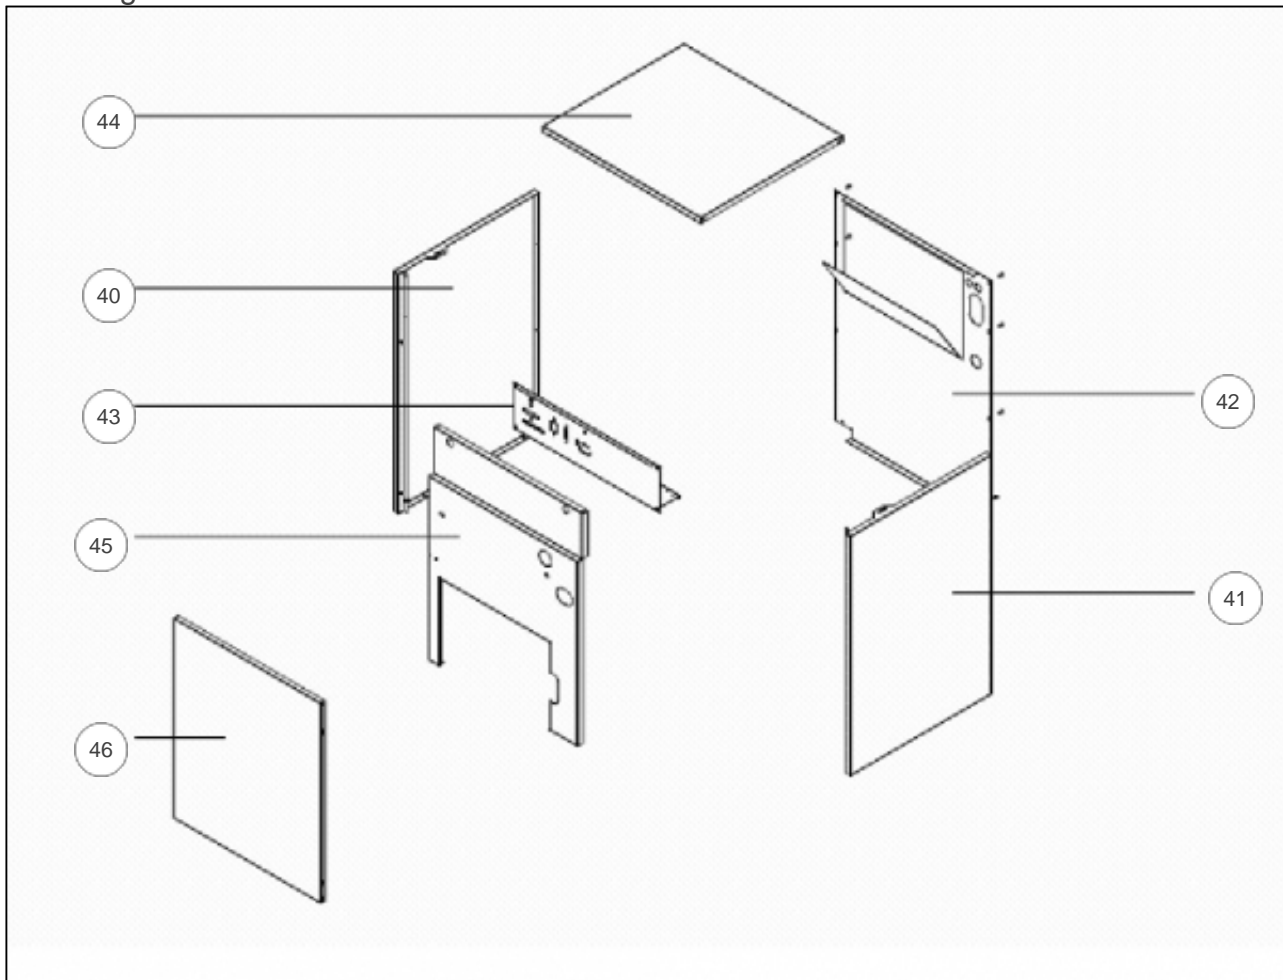


atlantic Pompes à Chaleur et Chaudières

Produits

Référence	Nom	Lettre
021756	SUNAGAZ ECO 4048	B

Paramètres

Référence	Couleur	Puissance(KW)	Lettre
021756	Blanc	48	B

Habillage

Références

Repère	Libellé	B
40	COTE GAUCHE SUNAGAZ ECO	112479
41	COTE DRT SUNAGAZ ECO 4040	112480
42	HAB AR SUNAGAZ ECO 4048	137351
43	T/B NU SUNAGAZ ECO	177162
44	COUVERCLE SUNAGAZ ECO 4048-4056	111494
45	SUPPLEMENT DE FACADE	175134
46	FACADE SUNAGAZ ECO 4048/56	132569

Bloc fonte

Références

Repère	Libellé	B
20	BOUCHON 5/4"	104832
21	ELEMENT GAUCHE SUNAGAZ ECO	123008
22	ELEMENT INTERMEDAIRE	123009
23	DOIGT GANT SUNAGAZ ECO	119621
24	ELEMENT DRT	123010
25	ROBINET DE VIDANGE 1/2	166710
26	NIPPLES SUNAGAZ ECO	153013
28	C/C SUNAGAZ ECO 4048	111061