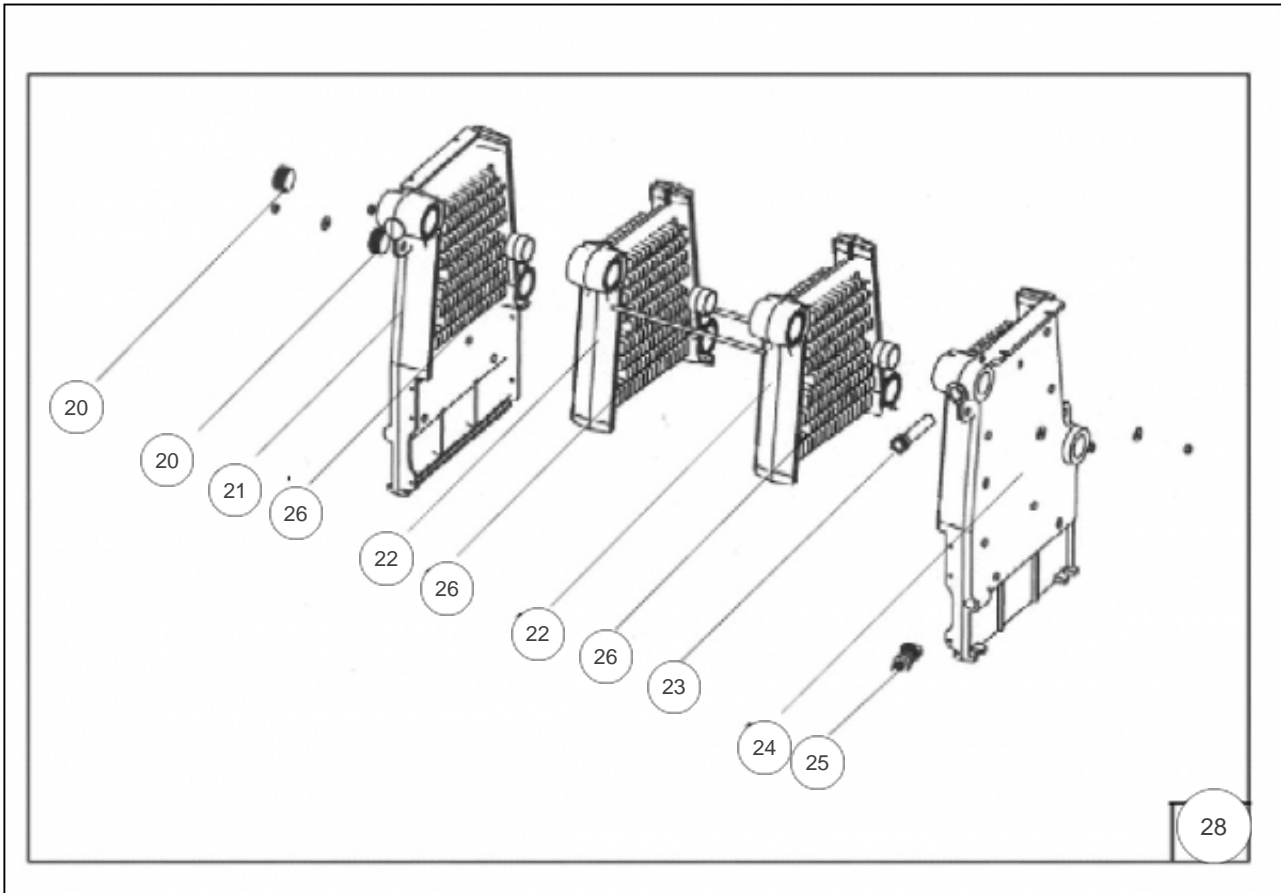


atlantic Pompes à Chaleur et Chaudières

Produits

Référence	Nom	Lettre
021756	SUNAGAZ ECO 4048	B

Paramètres

Référence	Couleur	Puissance(KW)	Lettre
021756	Blanc	48	B

Habillage

Références

Repère	Libellé	B
40	COTE GAUCHE SUNAGAZ ECO	112479
41	COTE DRT SUNAGAZ ECO 4040	112480
42	HAB AR SUNAGAZ ECO 4048	137351
43	T/B NU SUNAGAZ ECO	177162
44	COUVERCLE SUNAGAZ ECO 4048-4056	111494
45	SUPPLEMENT DE FACADE	175134
46	FACADE SUNAGAZ ECO 4048/56	132569

Bloc fonte

Références

Repère	Libellé	B
20	BOUCHON 5/4"	104832
21	ELEMENT GAUCHE SUNAGAZ ECO	123008
22	ELEMENT INTERMEDAIRE	123009
23	DOIGT GANT SUNAGAZ ECO	119621
24	ELEMENT DRT	123010
25	ROBINET DE VIDANGE 1/2	166710
26	NIPPLES SUNAGAZ ECO	153013
28	C/C SUNAGAZ ECO 4048	111061