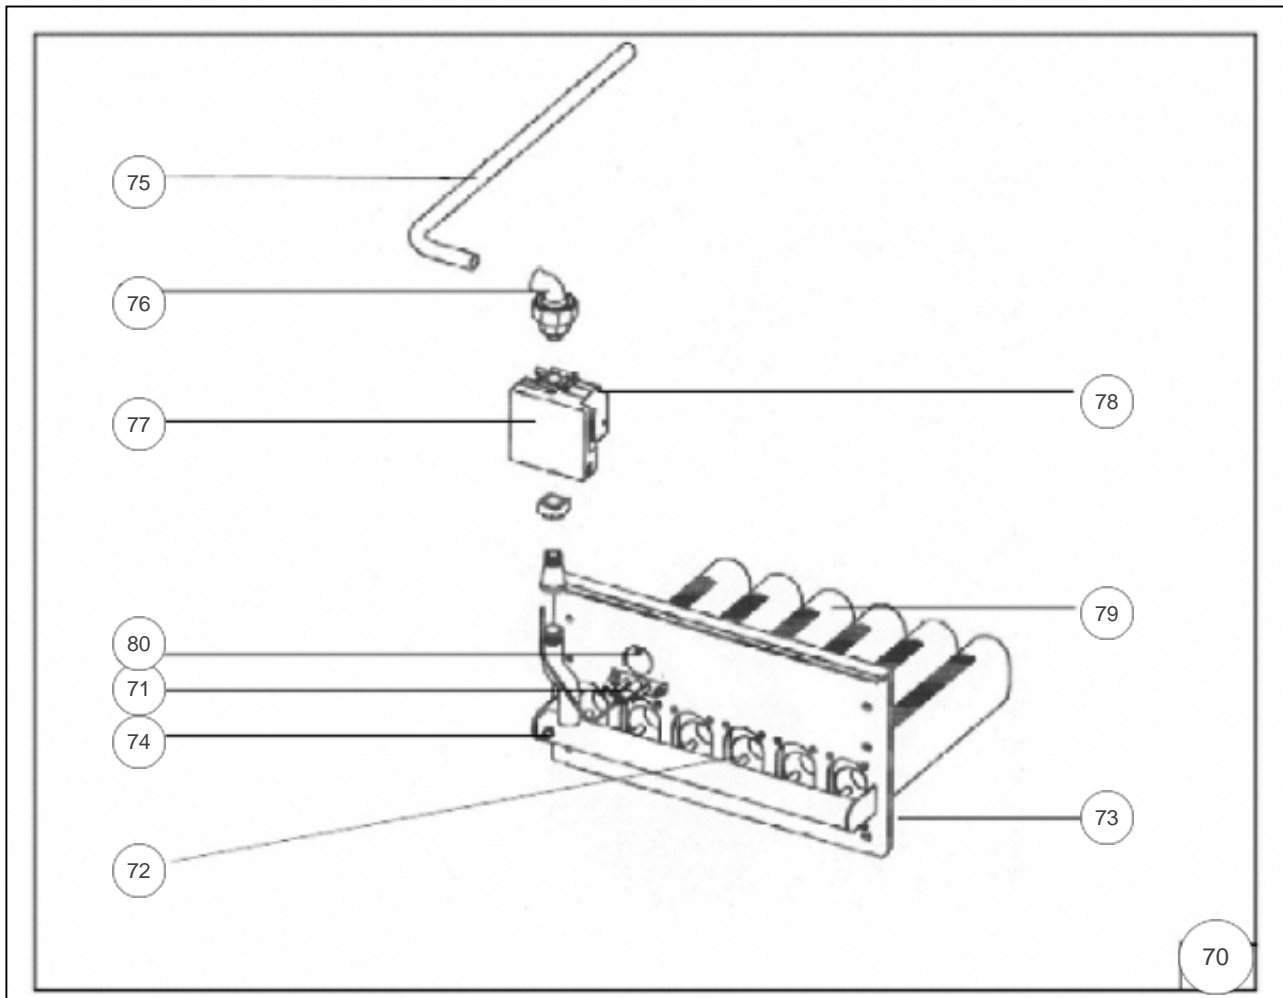

Brûleur

Références

Repère	Libellé	B
70	BRULEUR SUNAGAZ ECO 4048	105950
71	ALLUMEUR SUNAGAZ ECO4040	100228
72	INJECTEUR 2.45	139678
73	ISOLATION BRULEUR	140624
74	PRISE DE PRESSION	159808
75	TUYAUTERIE GAZ	184053
76	COUDE UNION 1/2 MF	111171
77	RELAIS	165653
78	ELECTROVANNE	122919
79	RAMPE BRULEUR	167659
80	CLAPET REGARD DE FLAMME	164811