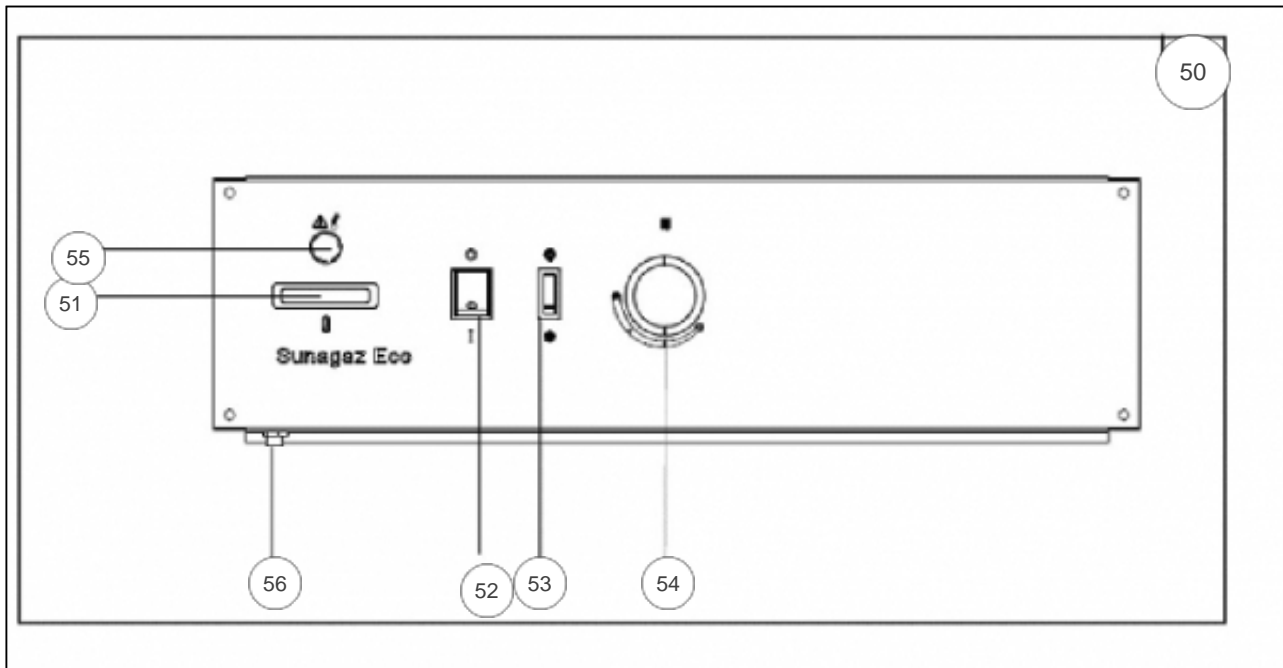

Tableau de commande

Références

Repère	Libellé	B
50	TAB/BORD SUNAGAZ ECO	177161
51	THERMOMETRE	178629
52	INTERRUPTEUR M/A	139253
53	INTERRUPTEUR ETE/HIVER	139254
54	THERMOSTAT CHAUDIERE	178989
55	THERMOSTAT SECURITE	178990
56	THERMOSTAT FUMÉES	178991