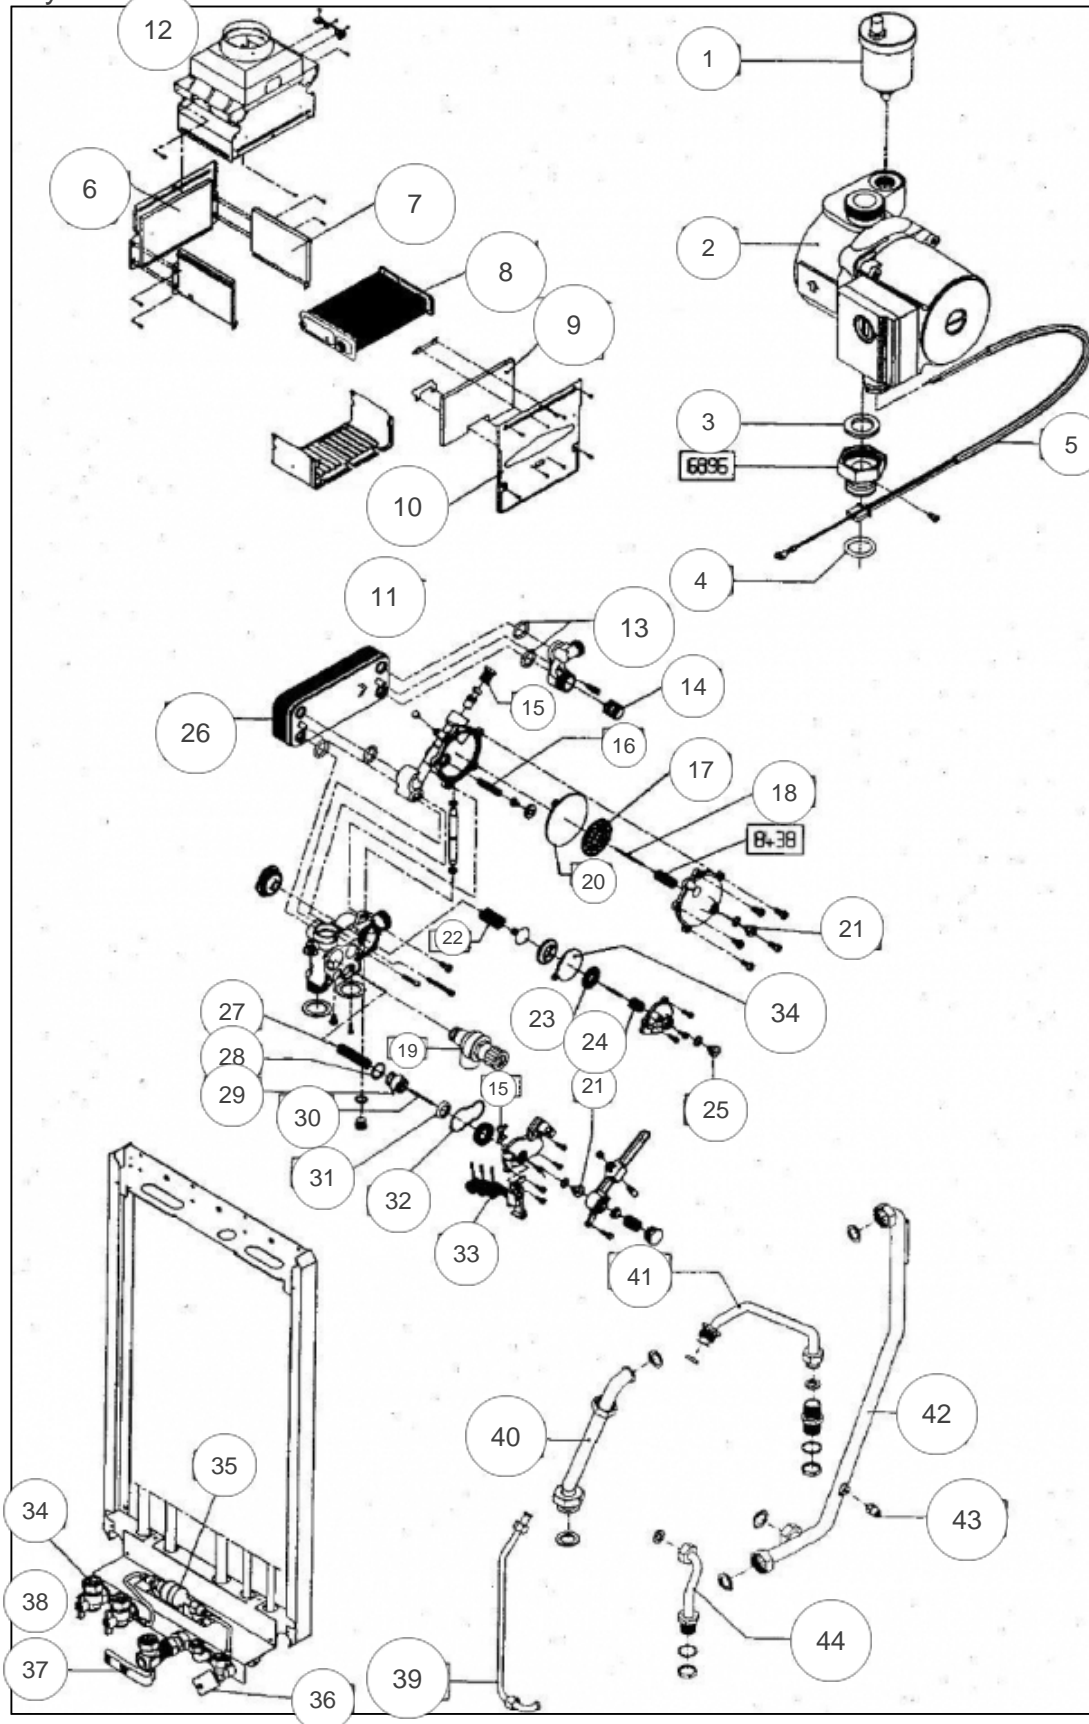

hydraulique

Références

Repère	Libellé	C
1	PURGEUR AUTO IDRA24S	159421
2	CIRC UPS15/50IDRA24S	109924
3	JOINT IDRA24S	142660
4	JOINT IDRA	142667
5	CABLE CIRC IDRA24SVI	109180
6	PLAQ ISOL AR IDRA	157538
7	PLAQ ISOL L IDRA23S	167539
8	ECHANGEUR IDRA23S	112375
9	PLAQ ISOL FR IDRA	157537
10	FACE AV CHAMBIDRA23S	132516
11	GROUPE HYDR IDRAE24S	110480
12	C/TIRAG ANTI IDRA23S	112915
13	JOINT PREP IDRA E24S	142669
14	CLAPET ISOL IDRA24S	110107
15	SUPP JOINT IDRA E24S	174639
16	RESSORT IDRA24S	166054
17	SUP MEMBR/S IDRAE24S	174637
18	AXE COLLEC IDRA E24S	101040
19	SOUP SURETE IDRAE24S	174417
20	MEMBRANE SAN IDRA24S	149973
21	PRES/ET COLL IDRA24S	122638
22	RES AR SOUP IDRAE24S	166056
23	SUP MEM SOUP IDRAE24	174638
24	RESSORT IDRA24S	166053
25	PRES/ET SOUP IDRA24S	122637
26	PREPAR SAN IDRA	161054
27	RESS OBTURAT IDRA24S	166050
28	JOINT IDRA24S	142657
29	OBTURATEUR IDRA24S	154204
30	AXE OBTURAT IDRA24S	100996
31	JOINT OBTURA IDRA24S	142656
32	JOINT CV 3V IDRAE24S	142670
33	MICROSW 3V IDRAE24SV	150114
34	MEMBRANE IDRA24S	149972