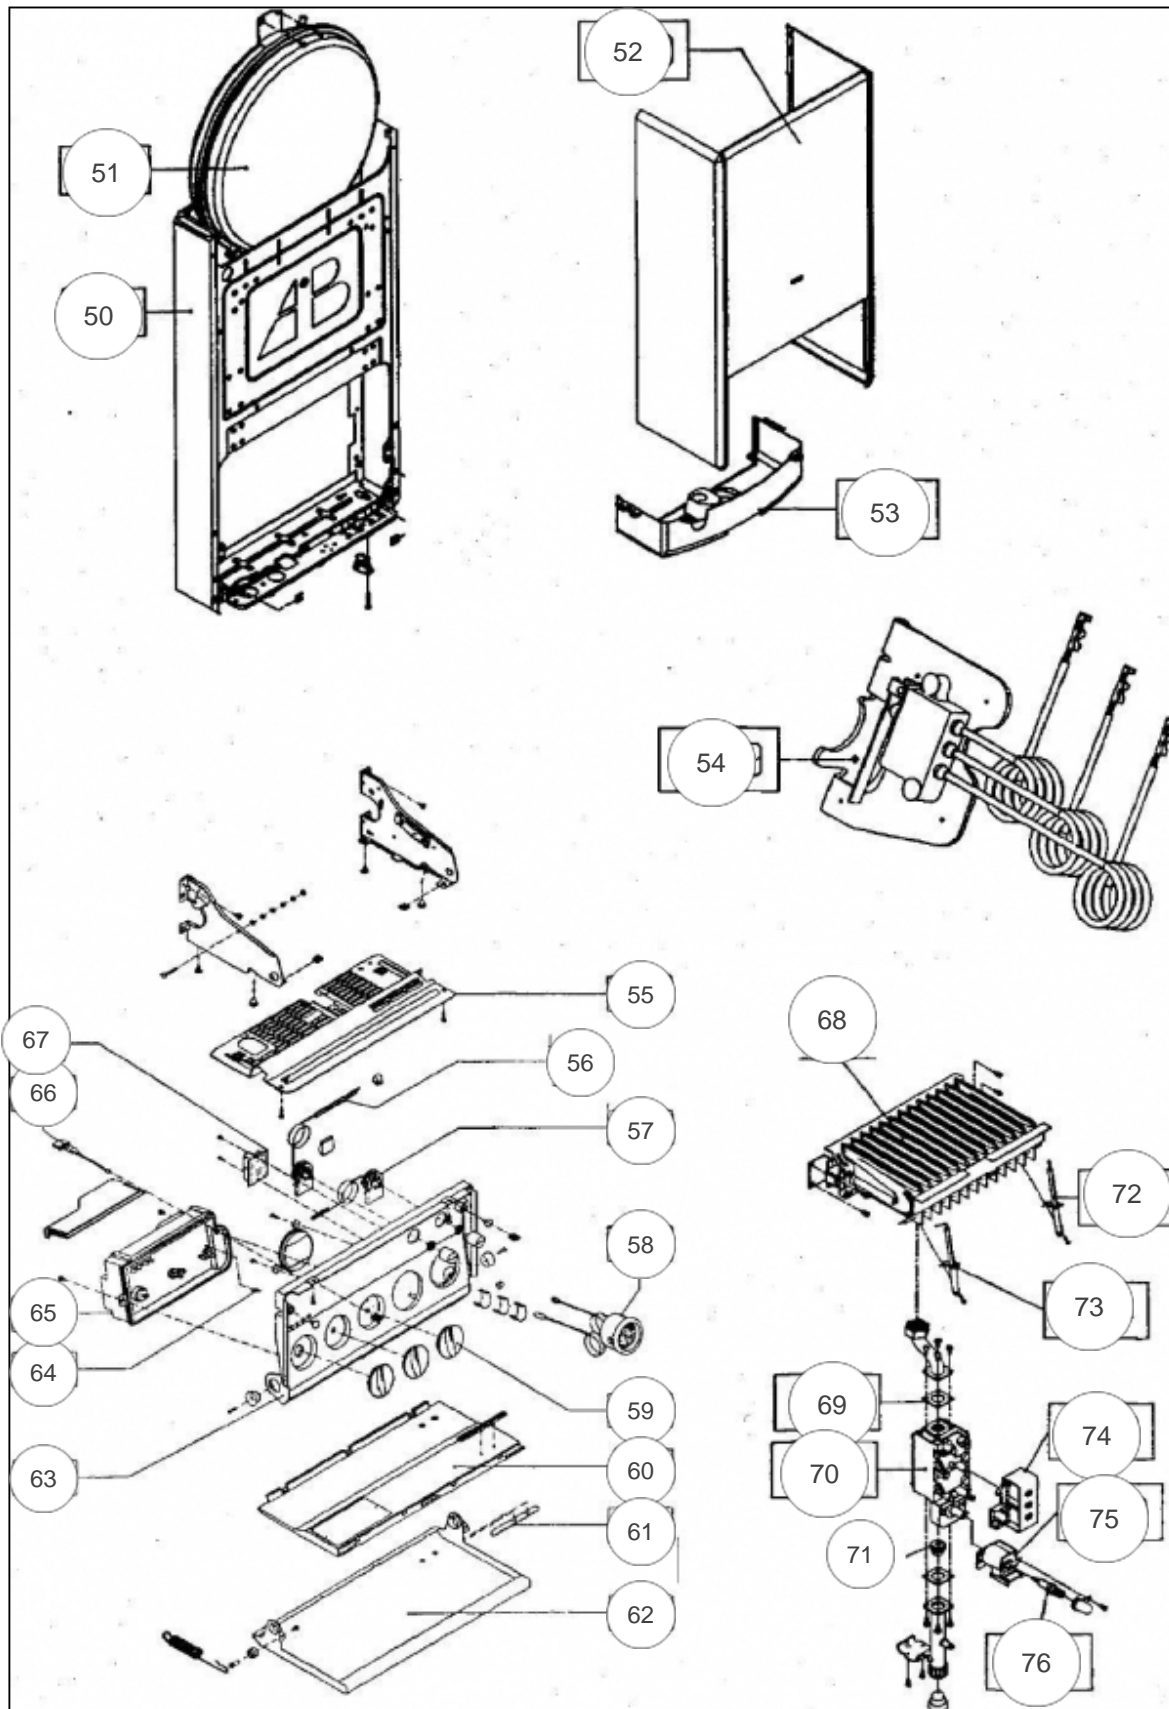

atlantic Pompes à Chaleur et Chaudières

Produits

Référence	Nom	Lettre
7522489P	IDRA Exclusive 24 SIP	C

Références

Repère	Libellé	C
50	CADRE SUPP IDRA24S	109372
51	VASE EXPANS IDRA24S	188216
52	HABILLAGE IDRA24S	135518
53	CACHE TUYAUT IDRA24S	109390
54	MICROSW SEC IDRAE24S	150112
55	DESSOUS IDRA E24SI	120163
56	THERM FUM IDRA E24SI	178940
57	THERM LIMI IDRA24SVI	178935
58	THERMOMANO IDRA24SVI	178653
59	MANETTE IDRA E24SI	149856
60	SUPPL P/BASC IDRA23S	175106
61	ECUSSON IDRA23S	122821
62	PANNEAU BASC IDRA23S	160159
63	TAB BORD NUIDRAE24SI	177069
64	SHUNT PLAST IDRA E24	174740
65	BOITIER CDE IDRAE24I	102109
66	LED SI V/R IDRA24SVI	191053
67	RELAIS ISOL IDRAE24I	165707
68	BRULEUR GN IDRA E24	105473
69	JOINT V-G IDRA24SVI	142413
70	VANNE GAZ IDRA24SVI	188129
71	DIAPHRAGM GN IDRA24S	120020
72	ELECTR ALL IDRA E24I	124359
73	ELEC IONIS IDRA E24I	124358
74	BOBINE VANNE IDRA I	106120
76	CARTOUC MOD IDRA E-I	109631

Références

Repère	Libellé	C
34	VANNE ARRET R-C IDRA	188125
35	DISCONNEX IDRAE28BVI	119523
36	ROBIN REPART IDRA24S	188127
37	ROBINET GAZ IDRA24S	188128
38	VANNE ARR DC PL75224	188138
39	TUY VASE EXP IDRA24S	182490
40	TUYAU RETOUR IDRA24S	182491
41	TUYAUT EF IDRA24S	182487
42	TUY ECHANG IDRAE24SI	182521
43	SONDE NTC IDRA24SVI	198724
44	TUY DEP SAN IDRAE24S	182514