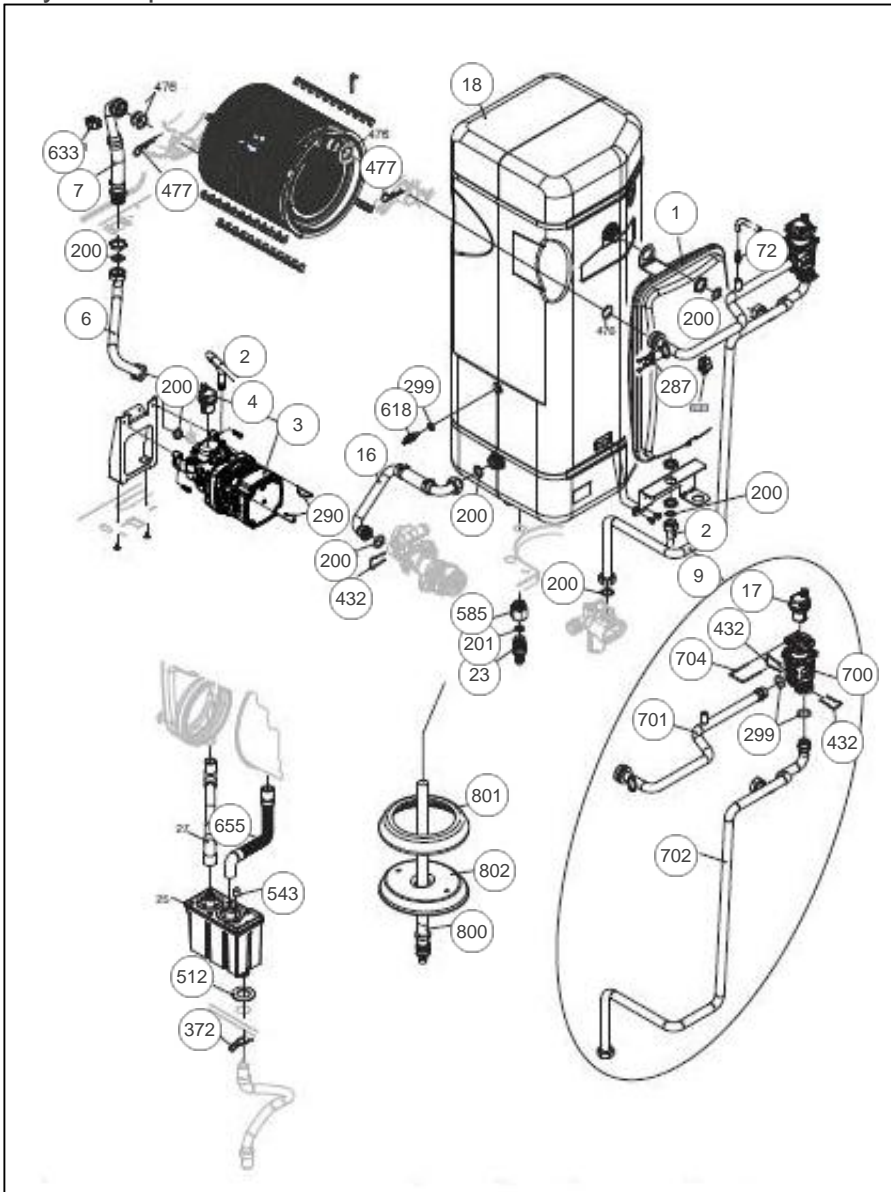

Groupe hydraulique

---

**Références**

<b>Repère</b>	<b>Libellé</b>	
3	PRESSOS EAU CIAO3124	159728
6	CORPS GROUPE BYPASS	110493
7	CLAPET BYPASS IDRA/C	110113
9	CORPS GROUPE CHAUFFAGE CS	110500
10	CARTOUCHE VANNE DIRECTIONNELLE	109664
11	MOTEUR VANNE	150323
13	CLIP FIXATION CARTOUCHE	110347
22	SOUPAPE SURETE IDRA/C	174425
26	TE LAITON IDRA 3224B	177534
47	COUV GROUPE BYPASS	111485
48	ROBINET VIDANGE	166709
110	COLLECTEUR EVACU.	110492
201	JOINT 1/2PCE IDRA	142416
288	JOINT IDRA	142667
290	CLIP F/VASE CIAO3124	110326
432	CLIP FIXATION CORPS	110333
600	SET CONVERSION GAZ NAT	139687
600	SET CONVERSION PROPANE	139688
600	SET CONVERSION G25	139689

## Références

Repère	Libellé	
1	VASE IDR/CONDENS4030BVR	188241
2	TUBE F/V-E IDRA3224B	182640
3	CIRCULATEUR	109994
4	PURGEUR IDRA/C	159428
6	TUYAUTERIE DE RETOUR	182357
7	TUYAU RETOUR ECHANG	182320
9	TUYAUTERIE DEPART	182323
16	TUYAU RETOUR BALLON	182319
17	PURGEUR AUTO	159434
18	BALLON 60 L	102072
23	ROBINET/V IDRA 3224B	166708
26	TUYAU EVACU/ECHANG.	182053
72	PURGEUR	159432
200	JOINT 3/4PCE IDRA	142414
201	JOINT 1/2PCE IDRA	142416
287	THERM LIMIT	178960
288	JOINT IDRA	142667
290	CLIP F/VASE CIAO3124	110326
299	JOINT DE SONDE	142686
372	CLIP FIXATION SIPHON	110332
432	CLIP FIXATION CORPS	110333
477	CLIP FIXATION ECHANG	110339
512	JOINT SIPHON	142661
543	BOUCHON	198305
585	MAMELON	149084
618	SONDE BALLON	198768
655	TUYAU EVACUATION FUMEEES	182072
700	CORPS PURGEUR	159437
701	TUYAUTERIE	182371
702	TUYAU DEPART	182355
704	CLIP FIXATION	110348
800	ANODE MAGNESIUM	100377
801	JOINT BRID IDRA3224B	142684
802	BRIDE BALL IDRA3224B	107515