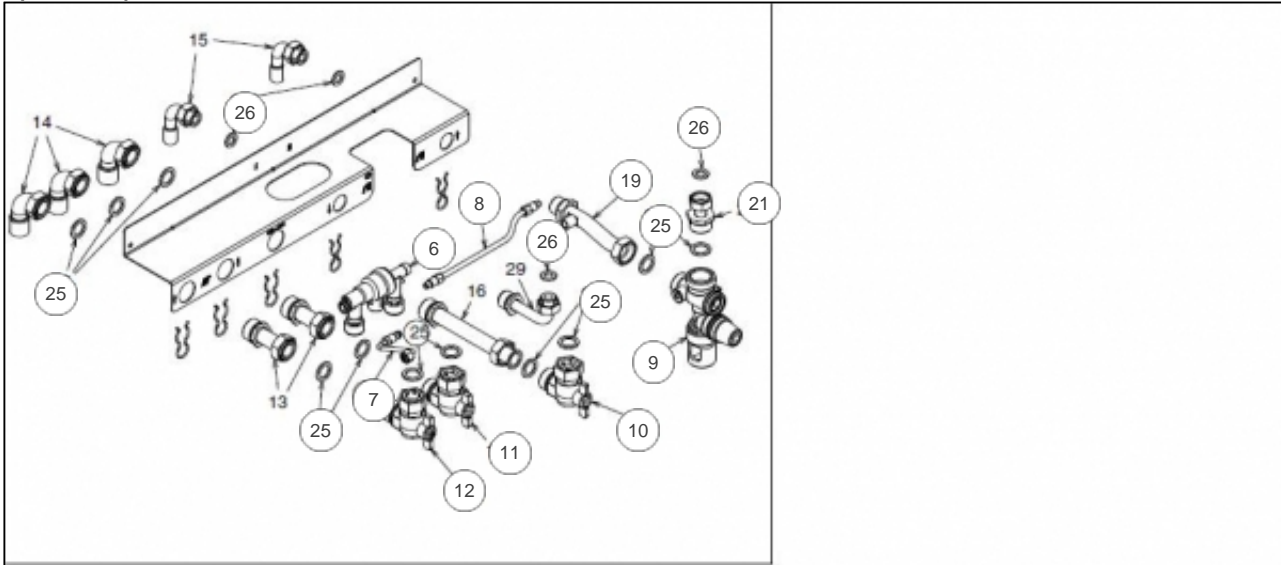

platine pre racc

---

**Références**

<b>Repère</b>	<b>Libellé</b>	
7	TUYAU DISCONNECTEUR	182347
8	TUYAU DISCO PL752BAL	182258
9	SOUP SANIT PL752BAL	174418
10	ROBINET GAZ PL3224B	188176
11	VANNE ARRET IDRA3000	188165
12	VANNE ARRET IDRA3000	188164
19	TUYAU S/SAN PL3224B	182296
21	TUYAU SS-BAL PL3224B	182295
25	JOINT 3/4PCE IDRA	142414
26	JOINT 1/2PCE IDRA	142416