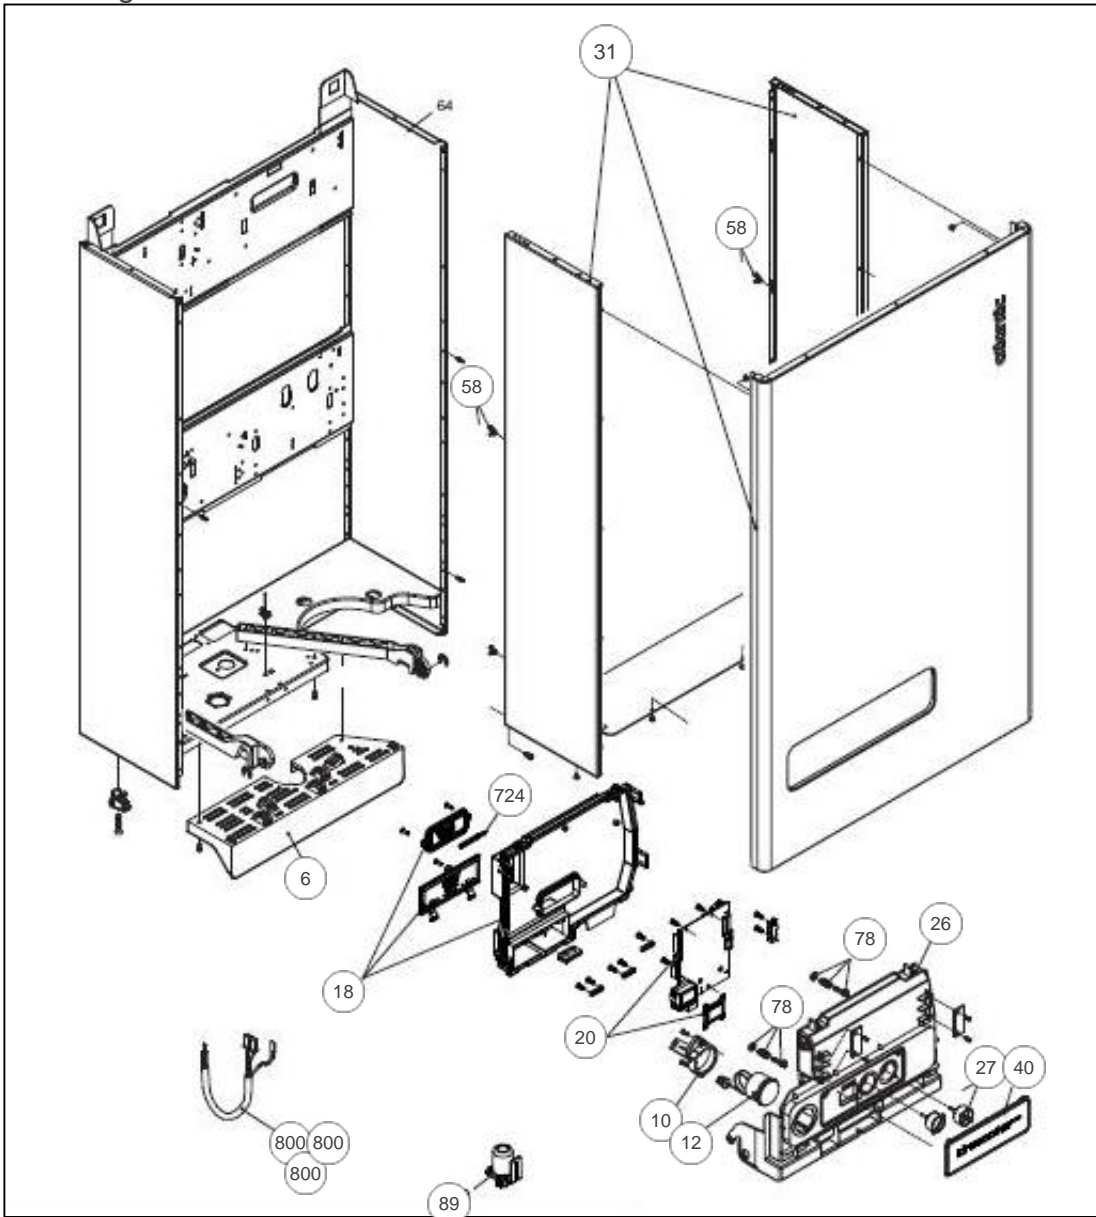

Habillage

Références

Repère	Libellé	
6	GRILLE DE PROTECTION	160367
10	SUPPORT MANOMETRE	174679
12	MANOMETRE	149997
18	COUVERCLE DE PROTECTION	111526
20	PLATINE ELECTRONIQUE	102201
26	TABLEAU DE BORD	177291
27	SELECTEUR TABLEAU DE BORD	149900
31	HABILLAGE COMPLET	135560
40	PORTILLON	161073
58	CLIP HABILLAGE	110320
78	CHARNIERE	109800
89	SONDE EXT IDRA/C	198753
724	TOURNEVIS DE TARAGE	181207
800	CABLAGE PLAT	115102
800	CABLAGE ENSEMBLE BORNIER	115103
800	CABLAGE ALIMENTATION	115114