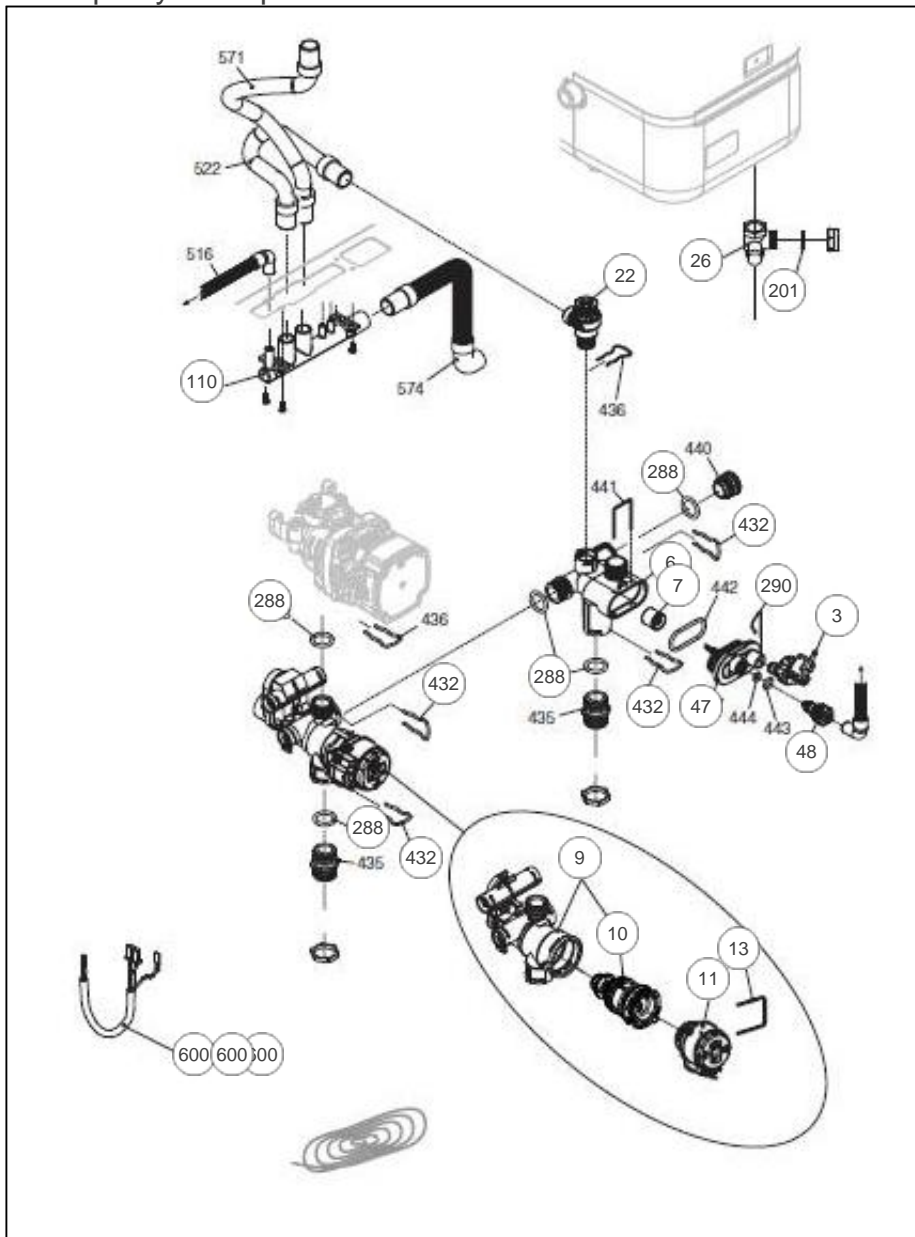

Groupe hydraulique

Références

Repère	Libellé	
3	PRESSOS EAU CIAO3124	159728
6	CORPS GROUPE BYPASS	110493
7	CLAPET BYPASS IDRA/C	110113
9	CORPS GROUPE CHAUFFAGE CS	110500
10	CARTOUCHE VANNE DIRECTIONNELLE	109664
11	MOTEUR VANNE	150323
13	CLIP FIXATION CARTOUCHE	110347
22	SOUPAPE SURETE IDRA/C	174425
26	TE LAITON IDRA 3224B	177534
47	COUV GROUPE BYPASS	111485
48	ROBINET VIDANGE	166709
110	COLLECTEUR EVACU.	110492
201	JOINT 1/2PCE IDRA	142416
288	JOINT IDRA	142667
290	CLIP F/VASE CIAO3124	110326
432	CLIP FIXATION CORPS	110333
600	SET CONVERSION GAZ NAT	139687
600	SET CONVERSION PROPANE	139688
600	SET CONVERSION G25	139689