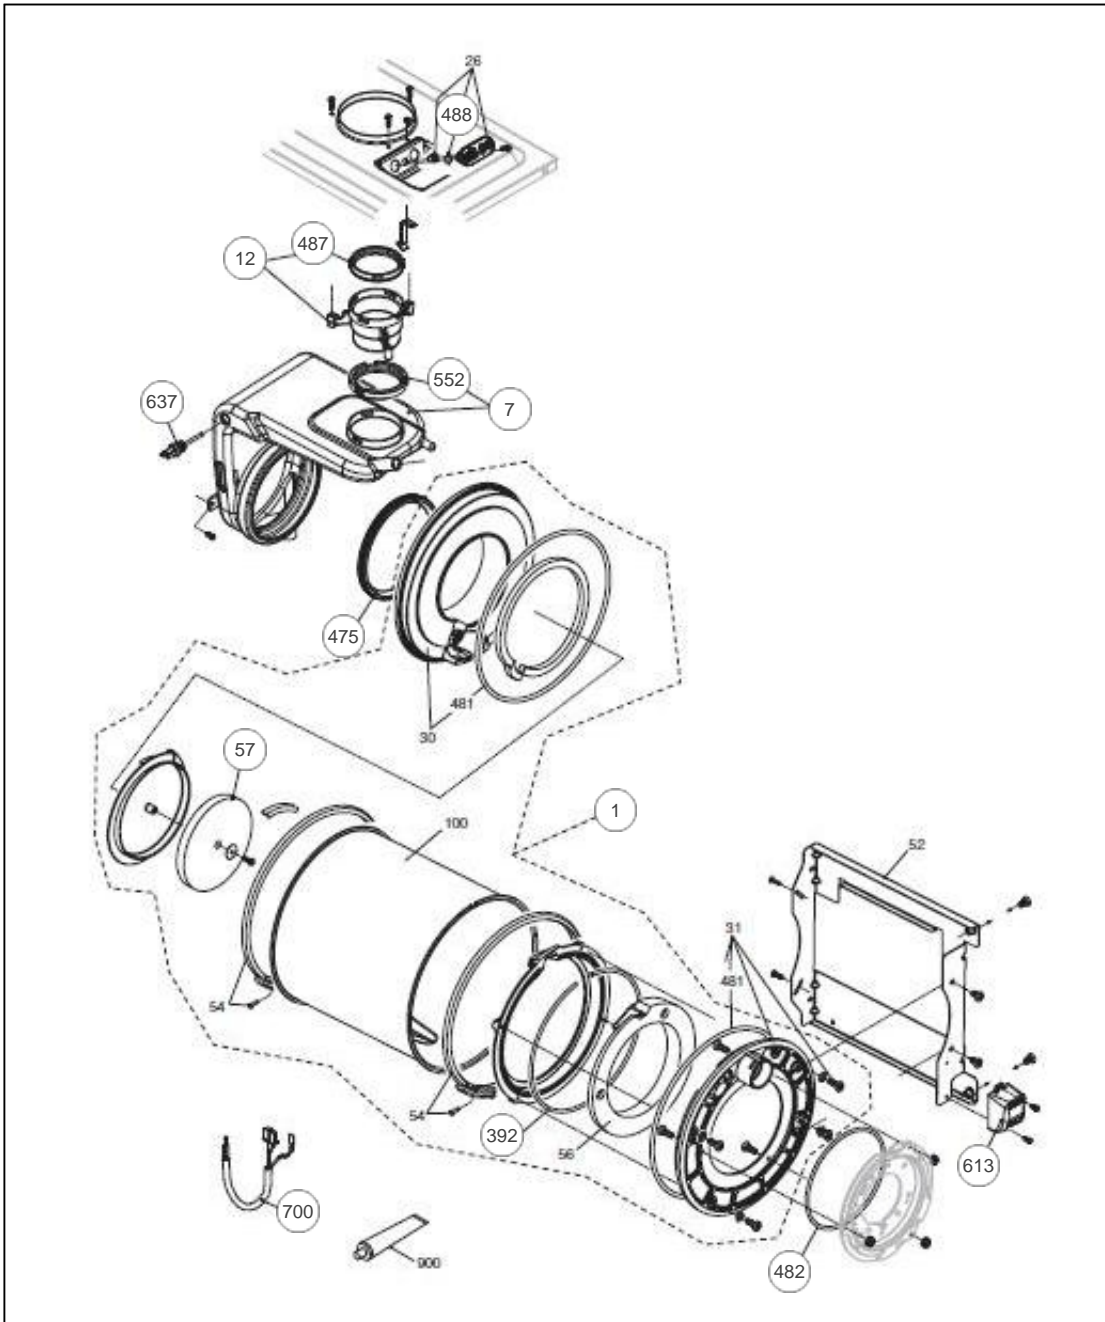

Chambre de combustion

Références

Repère	Libellé	
1	ECHANGEUR CONDENSAT	112582
7	BOITE A FUMEEES ID/C BVR	102046
12	TUBE FUMEEES	182030
57	ISOLANT FOND CHAMBRE IDRA CONDENS	141091
392	JOINT	142510
475	JOINT BTE/FUMEE D125	142470
482	JOINT PORTE BRULEUR	142473
487	JOINT BOITE A FUMEEES	142472
488	BAGUE ETANCHEITE	142506
552	JOINT BOITE FUMEEED60	142475
613	TRANSFO D ALLUMAGE	198638
637	SONDE FUMEEES ID/C	179057
700	CABLAGE ENSEMBLE COMBUSTION	115104