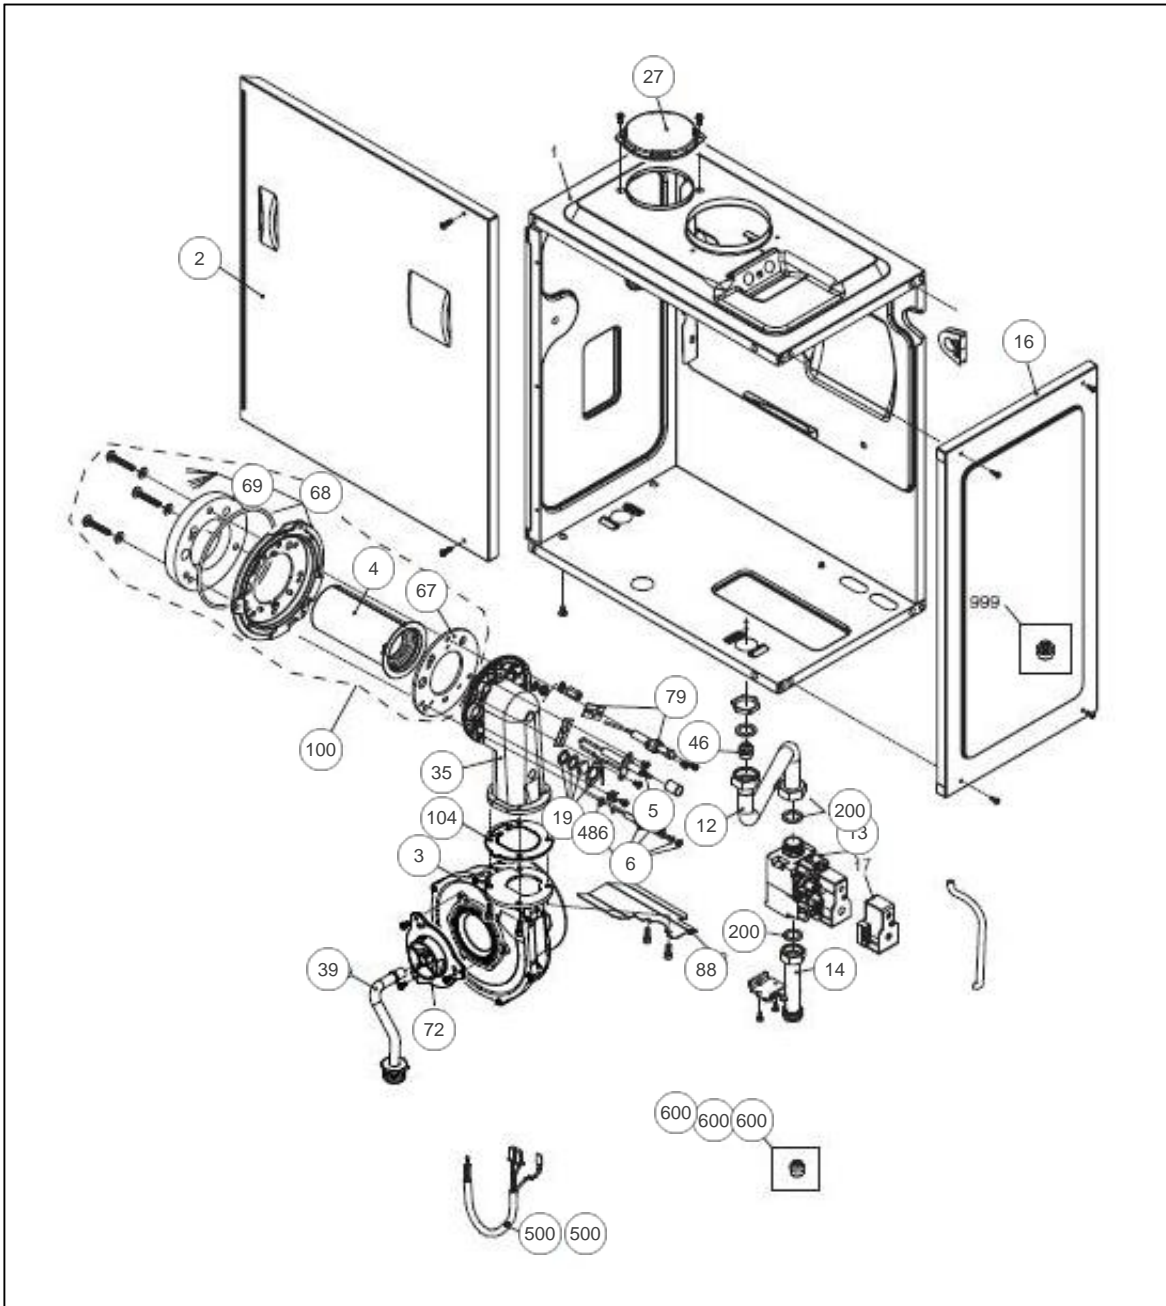

Brûleur

Références

Repère	Libellé	
2	COTE CAISSON D'AIR	112465
3	VENTILATEUR	188545
4	BRULEUR	105959
5	ELECTRODE	124400
6	CAPTEUR NIVEAU COND.	109446
12	TUYAUTERIE GAZ	182317
13	VANNE GAZ +NOTICE	188196
14	TUYAU GAZ	182340
15	BOBINE MODULATION	106133
16	FACE AVANT	132552
19	ENSEMBLE VERRE INSPECTION	137116
27	CACHE ENTREE AIR	109400
35	CONVOYEUR AIR / GAZ REF 10026309	142492
39	RACCORD GAZ	182372
46	DIAPHRAGME G20 6.7MM	120050
67	JOINT CONVOYEUR ID/C	142469
68	BRIDE	105187
69	ISOLATION FOYER	141151
72	MELANGEUR	149993
79	ELECTRODE IONISATION	124421
88	PROTECTEUR VENTILATEUR	160309
100	BRULEUR 32KW	105954
104	CLAPET	110120
200	JOINT 3/4PCE IDRA	142414
486	BAGUE ETANCHEITE	142509
500	CABLAGE	115105
500	CABLE ELECT. IDRA/C	109189
600	SET CONVERSION GAZ NAT	139687
600	SET CONVERSION PROPANE	139688
600	SET CONVERSION G25	139689