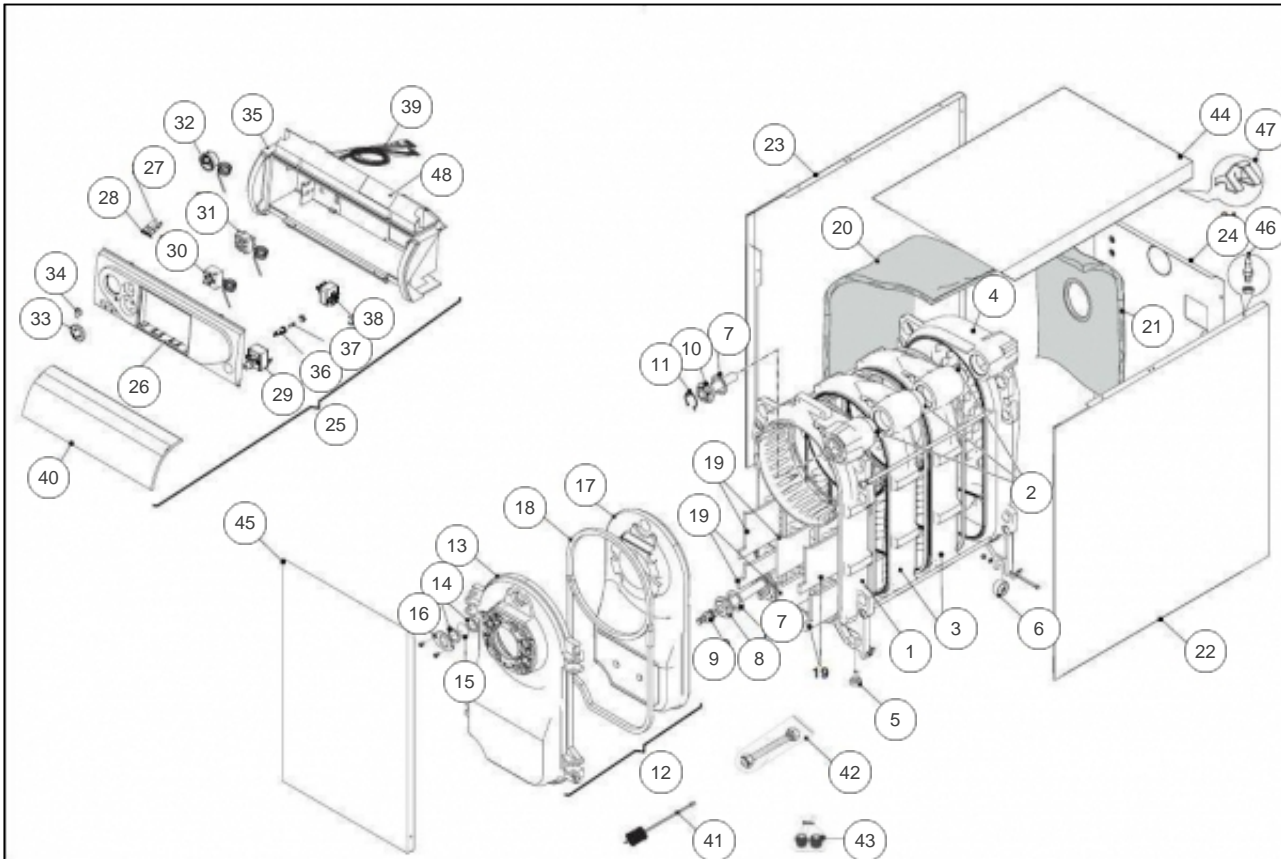

atlantic Pompes à Chaleur et Chaudières

Produits

Référence	Nom	Lettre
026649	PLUTON 6032	B

ENSEMBLE

Références

Repère	Libellé	B
1	ELEMENT AVANT	123177
2	NIPPLE BICONIQUE	153021
3	ELEMENT INTERMEDIAIRE	123178
4	ELEMENT ARRIERE	123179
5	PIED ANTI VIBRATION	160709
6	ROUE	160710
7	JOINT	142498
8	GROUPE HYDRAULIQUE	135014
9	ROBINET/V IDRA 3224B	166708
10	DOIGT DE GANT	119630
11	RESSORT	110312
12	PORTE COMPLETE	159048
13	PORTE	159049
14	JOINT	142499
15	VITRE	188797
16	SUPPORT VITRE	175019
17	ISOLANT DE PORTE	141114
18	JOINT CORDE PORTE	181653
19	TURBULATEUR	182095
20	ISOLATION CDC	141181
21	ISOLATION CDC ARRIERE	141183
22	COTE DROIT	112585
23	COTE GAUCHE	112588
24	HABILLAGE ARRIERE	137358
25	TABLEAU DE BORD COMPLET	177189
26	TABLEAU DE BORD AVANT	177199
27	VOYANT ROUGE	191059
28	VOYANT VERT	191060
29	THERMOSTAT SECURITE	179067
30	THERMOSTAT CHAUDIERE	179065
31	COMMUTATEUR	110875
32	THERMOMETRE	178632
33	MANETTE THERMOSTAT	149913
34	MANETTE SELECTEUR	149910

Références

Repère	Libellé	B
35	TABLEAU DE BORD NU	177209
36	PORTE FUSIBLE	160008
37	FUSIBLE 6.3A	199922
38	THERMOSTAT MINI	179054
39	CABALGE COMPLET TDB	107176
40	VOLET	161074
41	ECOUVILLON	122101
42	FLEXIBLE	171927
43	MAMELON	149016
44	COUVERCLE	111503
45	FACADE	132594
46	GOUJON	134509
47	CLIP	110355
48	COUVERCLE	111512

Références

Repère	Libellé	B
1	CABLE DECONNEXION	109208
2	FILTRE POMPE	132137
3	VANNE MAGNETIQUE	149848
4	REGULATEUR	165308
5	JOINT DE POMPE	142488
6	BOITE DE CONTROLE	102209
7	PROTECTION BOITE CONTROLE	112754
8	ELECTRODE	124348
9	JOINT DE BRIDE	142489
10	BRIDE	105190
11	TETE DE COMBUSTION	178583
12	CABLE HAUTE TENSION	109127
13	GOUPILLE ELECTRODE	134758
14	EMBASE PORTE BUSE	123153
15	COLLIER BRULEUR	110605
17	JOINT ARRIVEE AIR	142318
18	VENTILATEUR	188508
19	CELLULE	195421
20	CABLE CONNEXION	109212
21	CONDENSATEUR	197041
22	TUYAUTERIE	182367
23	TUYAUTERIE	182382
24	POMPE	195320
25	JOINT ACCOUPLEMENT	142892
26	MOTEUR	150330
27	BOBINE	106130
28	JOINT	142522
29	COUVERCLE	111415