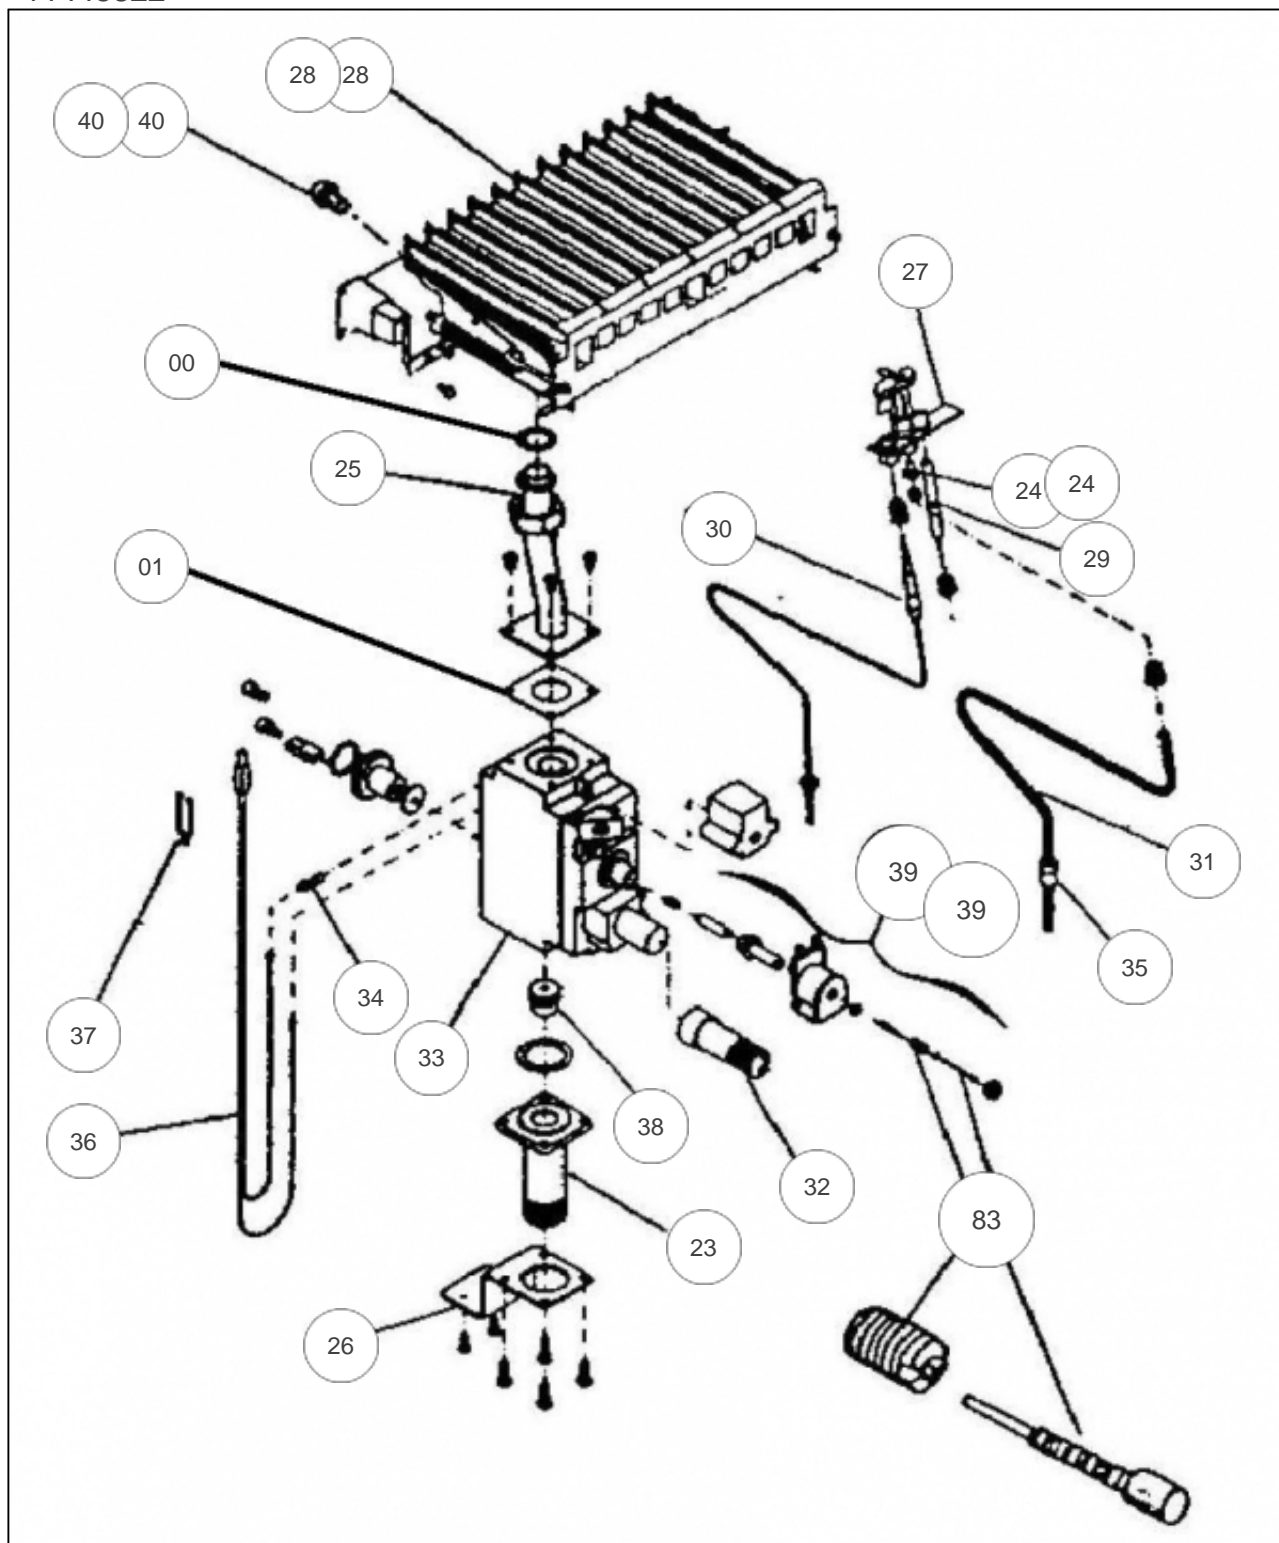

11445822

Références

Repère	Libellé	D
00	JOINT BRUL IDRA 23S	142431
01	POCH JOINT(G)IDRA23S	142183
23	TUY AL/B-GAZ IDRA23S	182671
24	INJ VEILL GN IDRA23S	139521
24	INJ VEILL PR IDRA23S	139530
25	TUY B-GAZ/BR IDRA23S	182672
26	EQ/FIX B-GAZ IDRA23S	124511
27	VEILLEUSE IDRA23S	188309
28	BRULEUR GN IDRA28S	105359
28	BRULEUR PR IDRA28S	105360
29	ELECTRODE 9522101	124341
30	THERMOCOUPLE IDRA23S	179218
31	TUYAUT VEILL IDRA23S	182673
32	MANET C/B-GAZIDRA23S	149845
33	VANNE GAZ IDRA 23S	188124
34	MANCHON ISOL IDRA23S	149203
35	RACC BL-VEIL IDRA23S	164324
36	THERM SECU IDRA23S	178923
37	CLIP/F THERM IDRA23S	110313
38	DIAPHRAGME IDRA28S	120019
39	BOBINE MODUL IDRA23S	106108
39	BOBINE MOD IDRA23SP	106111
40	INJ BRUL GN IDRA23S	139522
40	INJ BRUL PR IDRA23S	139531
83	KIT VIS REGLAGE IDRA	143010