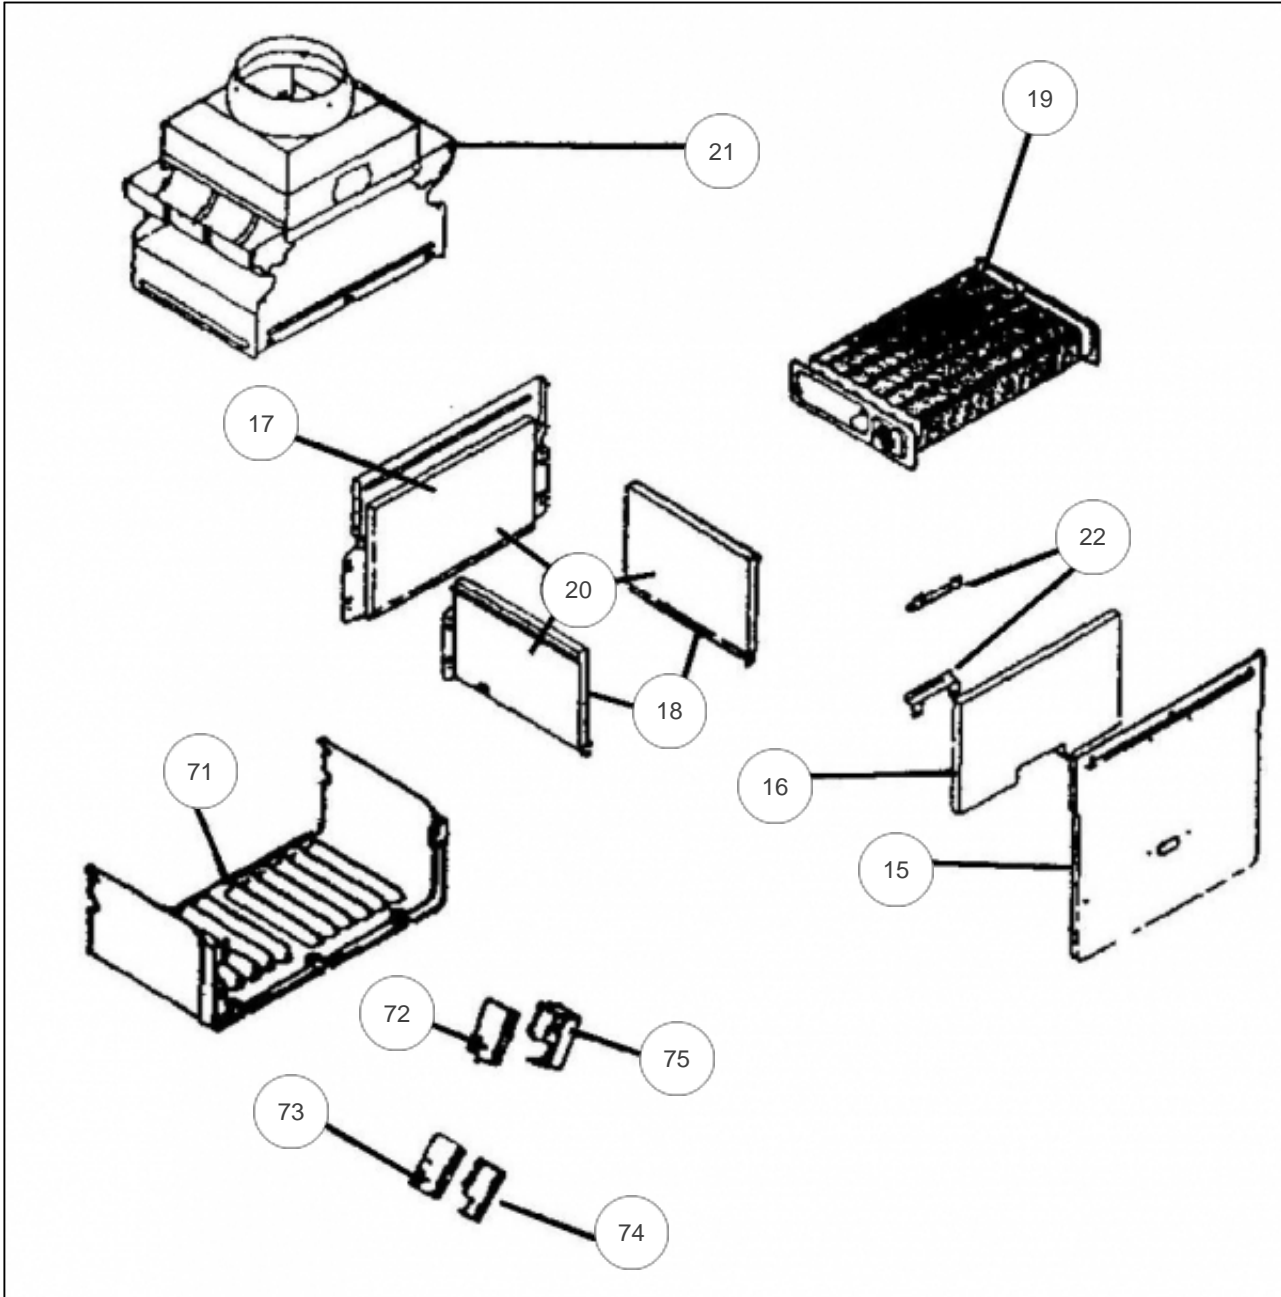

11445866

Références

Repère	Libellé	D
15	FACE AVANT CHAMBRE COMBUSTION	132526
16	PLAQ ISOL FR IDRA28S	157540
17	PLAQ ISOL AR IDRA28S	157541
18	PLAQ ISOL L IDRA23S	167539
19	ECHANGEUR IDRA28S	112384
20	CHAMBRE COMB IDRA28S	132527
21	C/TIRAG ANTI IDRA28S	112916
22	EQUER FAC AV IDRA23S	124512
71	DESS CH/COMB IDRA28S	120152
72	MICROSWIT 3C IDRA23S	150103
73	MICROSWIT SC IDRA23S	150104
74	COUV MICRO1C IDRA23S	150105
75	COUV MICRO3C IDRA23S	150106