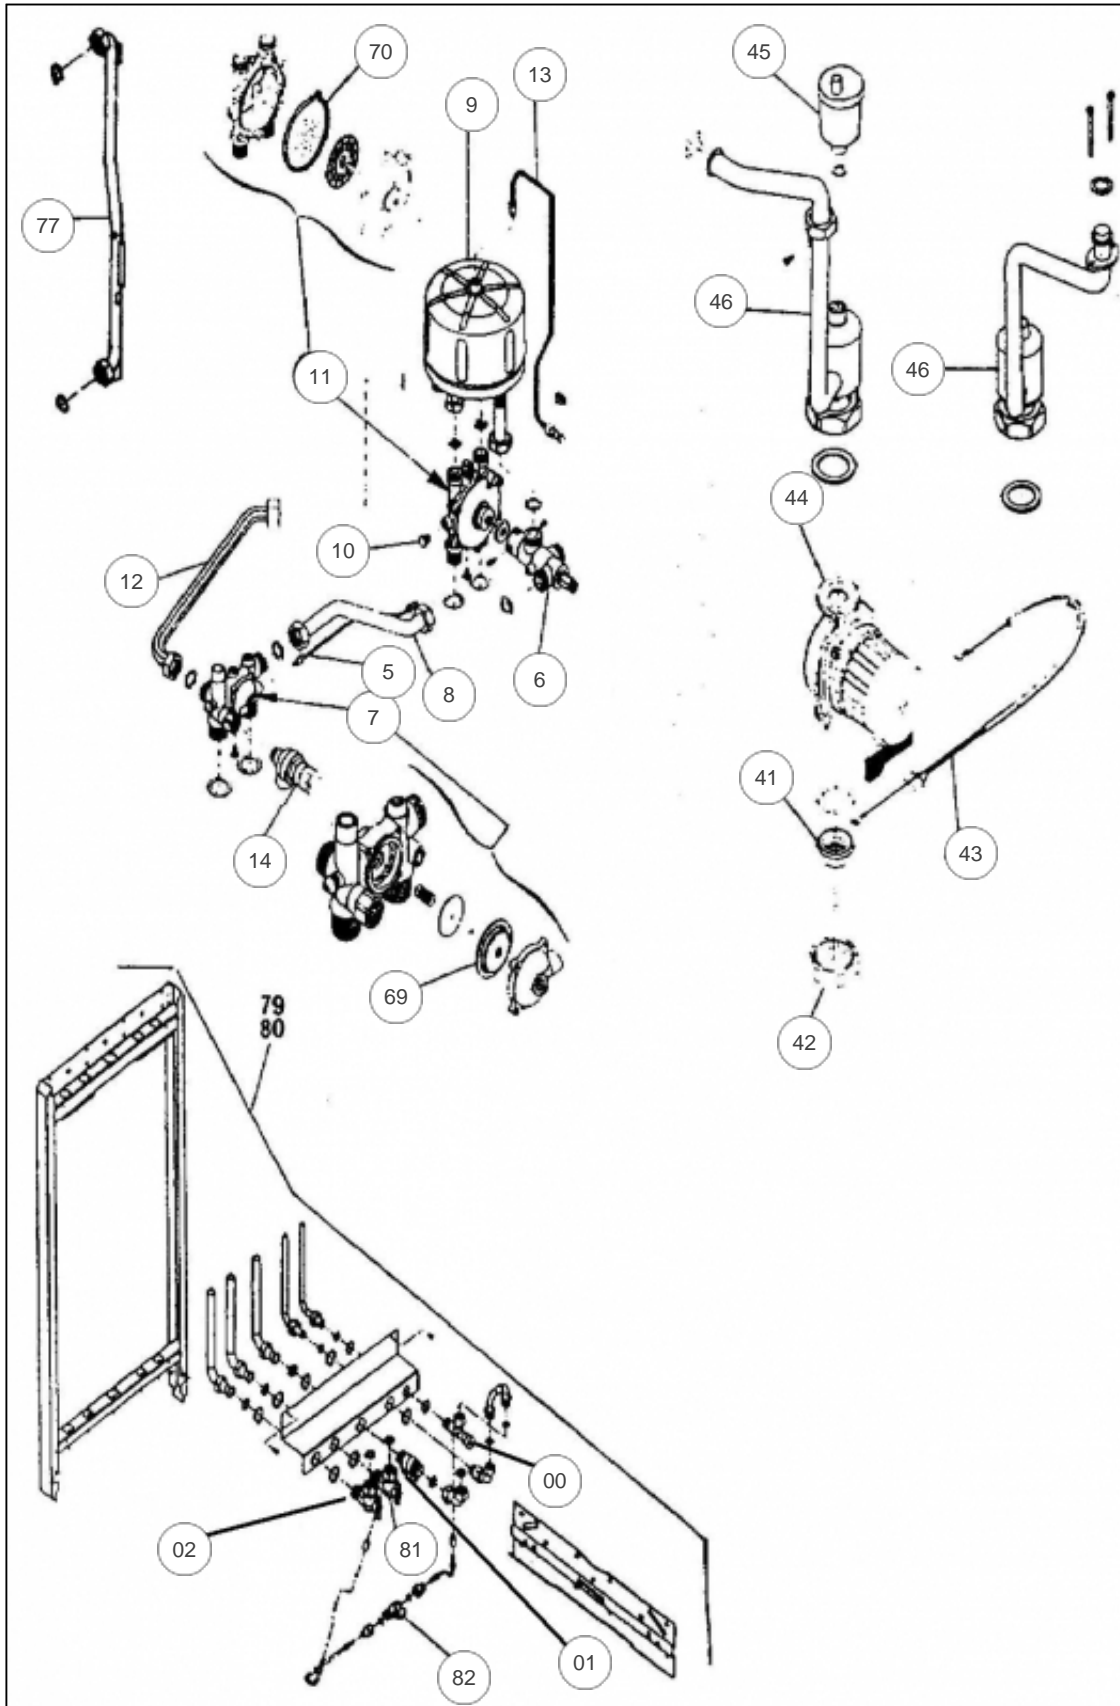

11445822

Références

Repère	Libellé	D
00	JOINT BRUL IDRA 23S	142431
01	POCH JOINT(G)IDRA23S	142183
23	TUY AL/B-GAZ IDRA23S	182671
24	INJ VEILL GN IDRA23S	139521
24	INJ VEILL PR IDRA23S	139530
25	TUY B-GAZ/BR IDRA23S	182672
26	EQ/FIX B-GAZ IDRA23S	124511
27	VEILLEUSE IDRA23S	188309
28	BRULEUR GN IDRA28S	105359
28	BRULEUR PR IDRA28S	105360
29	ELECTRODE 9522101	124341
30	THERMOCOUPLE IDRA23S	179218
31	TUYAUT VEILL IDRA23S	182673
32	MANET C/B-GAZIDRA23S	149845
33	VANNE GAZ IDRA 23S	188124
34	MANCHON ISOL IDRA23S	149203
35	RACC BL-VEIL IDRA23S	164324
36	THERM SECU IDRA23S	178923
37	CLIP/F THERM IDRA23S	110313
38	DIAPHRAGME IDRA28S	120019
39	BOBINE MODUL IDRA23S	106108
39	BOBINE MOD IDRA23SP	106111
40	INJ BRUL GN IDRA23S	139522
40	INJ BRUL PR IDRA23S	139531
83	KIT VIS REGLAGE IDRA	143010

11445872

Références

Repère	Libellé	D
00	ROBIN REPART IDRA24S	188127
01	ROBINET GAZ PL75223	166748
02	VANNE ARRET R-C IDRA	188125
5	TUYAU BYPASS IDRA23S	182463
6	VALVE DISTR IDRA23S	188141
7	SOUPAPE DIFF IDRA23S	174411
8	TUY DEP VALV IDRA23S	182464
9	PREPAR SANIT IDRA28S	161052
10	BOUCHON 1/8P IDRA23S	104826
11	COLLEC SANIT IDRA23S	110474
12	TUY SORT PREPIDRA23S	182465
13	PURG PREP+TUYIDRA23S	159417
14	SOUPAPE SECU IDRA23S	174412
41	RACC CIRCUL Art:164323	164323
42	ECROU CIRCUL IDRA23S	164325
43	CABLE CIRCUL IDRA23S	109167
44	CIRCULATEUR IDRA	109923
45	PURGEUR AUTO IDRA23S	159418
46	TUYAU RETOUR IDRA28S	182472
69	MEMBRANE S/D IDRA23S	149970
70	MEMBRANE C/S IDRA23S	149971
77	TUY DEP-ECH IDRA28S	182471
81	VANNE ARRET D-C IDRA	188118
82	ROBINET REMPLIS IDRA	166706