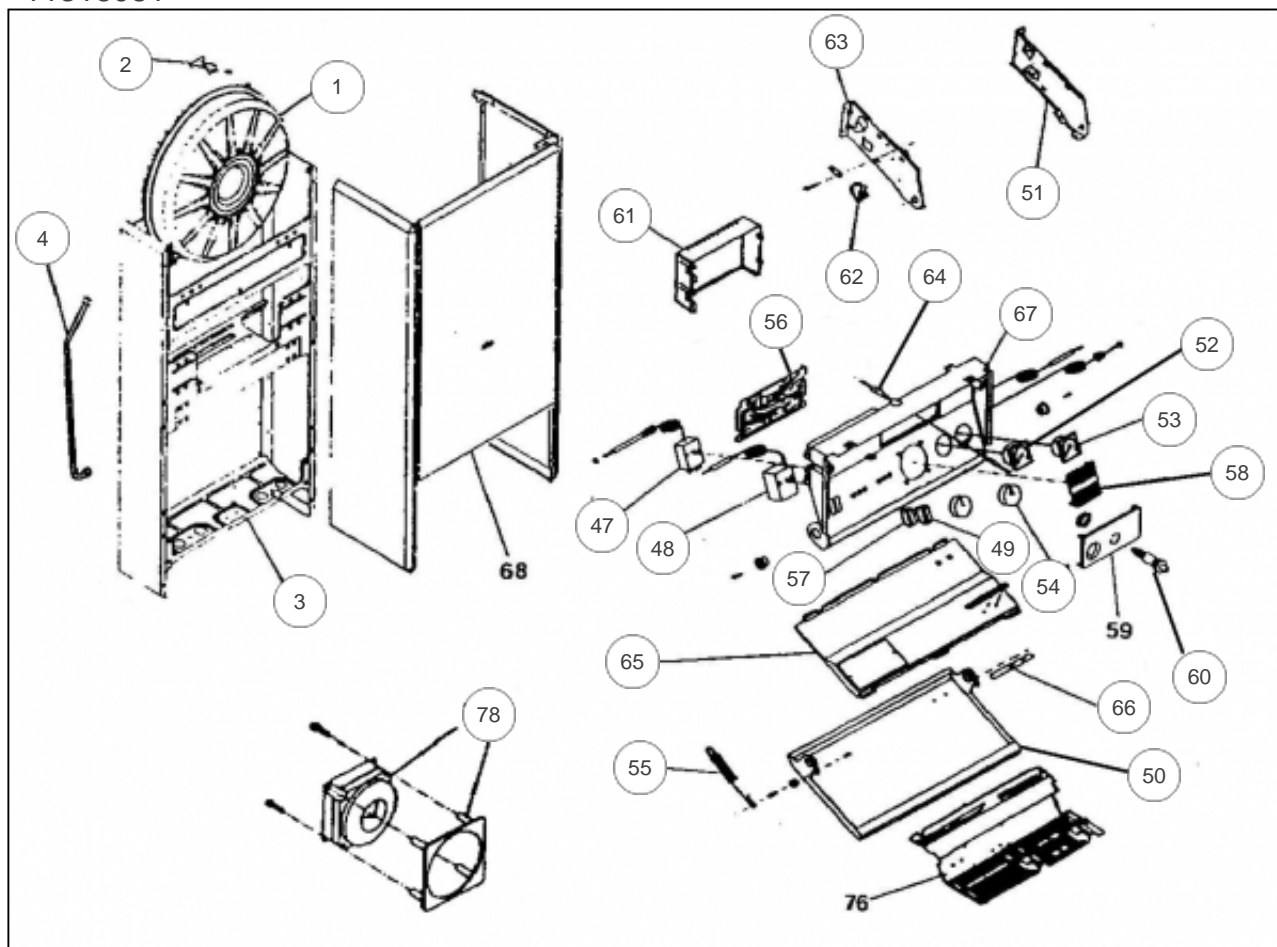

atlantic Pompes à Chaleur et Chaudières

Produits

Référence	Nom	Lettre
7522899Z	IDRA 28 S	D

Paramètres

Référence	Couleur	Puissance(KW)	Lettre
7522899Z	Blanche	28	D

11316081

Références

Repère	Libellé	D
1	VASE EXPANS IDRA23S	188213
2	EQ/F VAS EXP IDRA23S	124510
3	CADRE SUPPORT IDRA23S	109366
4	TUY VASE EXP IDRA23S	182462
47	THERM SANIT IDRA23S	178921
48	THERM CHAUFF IDRA23S	178922
49	SELECT CHAUF IDRA23S	139232
50	PANNEAU BASC IDRA23S	160159
51	SUP T-BORD D IDRA23S	175026
52	THERMOMETRE IDRA23S	178614
53	MANOMETRE IDRA23S	149955
54	MANET THERM IDRA23S	149844
55	RESSORT PORT IDRA23S	166048
56	INTERFACE IDRA23S	158363
57	INTERRUP M-A IDRA23S	139233
58	CACHE REGUL IDRA23S	109382
60	ALLUM PIEZO IDRA23S	100261
61	COUV PLATINE Art:109383	109383
62	SUPPORT IDRA23S	175029
63	SUP T-BORD G IDRA23S	175027
64	CABLE ALLUM IDRA23S	109169
65	SUPPL P/BASC IDRA23S	175106
66	ECUSSON IDRA23S	122821
67	TABL BORD NU Art:177052	177052
78	HORLOGE PROG Art:160204	160204

11445872

Références

Repère	Libellé	D
00	ROBIN REPART IDRA24S	188127
01	ROBINET GAZ PL75223	166748
02	VANNE ARRET R-C IDRA	188125
5	TUYAU BYPASS IDRA23S	182463
6	VALVE DISTR IDRA23S	188141
7	SOUPAPE DIFF IDRA23S	174411
8	TUY DEP VALV IDRA23S	182464
9	PREPAR SANIT IDRA28S	161052
10	BOUCHON 1/8P IDRA23S	104826
11	COLLEC SANIT IDRA23S	110474
12	TUY SORT PREPIDRA23S	182465
13	PURG PREP+TUYIDRA23S	159417
14	SOUPAPE SECU IDRA23S	174412
41	RACC CIRCUL Art:164323	164323
42	ECROU CIRCUL IDRA23S	164325
43	CABLE CIRCUL IDRA23S	109167
44	CIRCULATEUR IDRA	109923
45	PURGEUR AUTO IDRA23S	159418
46	TUYAU RETOUR IDRA28S	182472
69	MEMBRANE S/D IDRA23S	149970
70	MEMBRANE C/S IDRA23S	149971
77	TUY DEP-ECH IDRA28S	182471
81	VANNE ARRET D-C IDRA	188118
82	ROBINET REMPLIS IDRA	166706