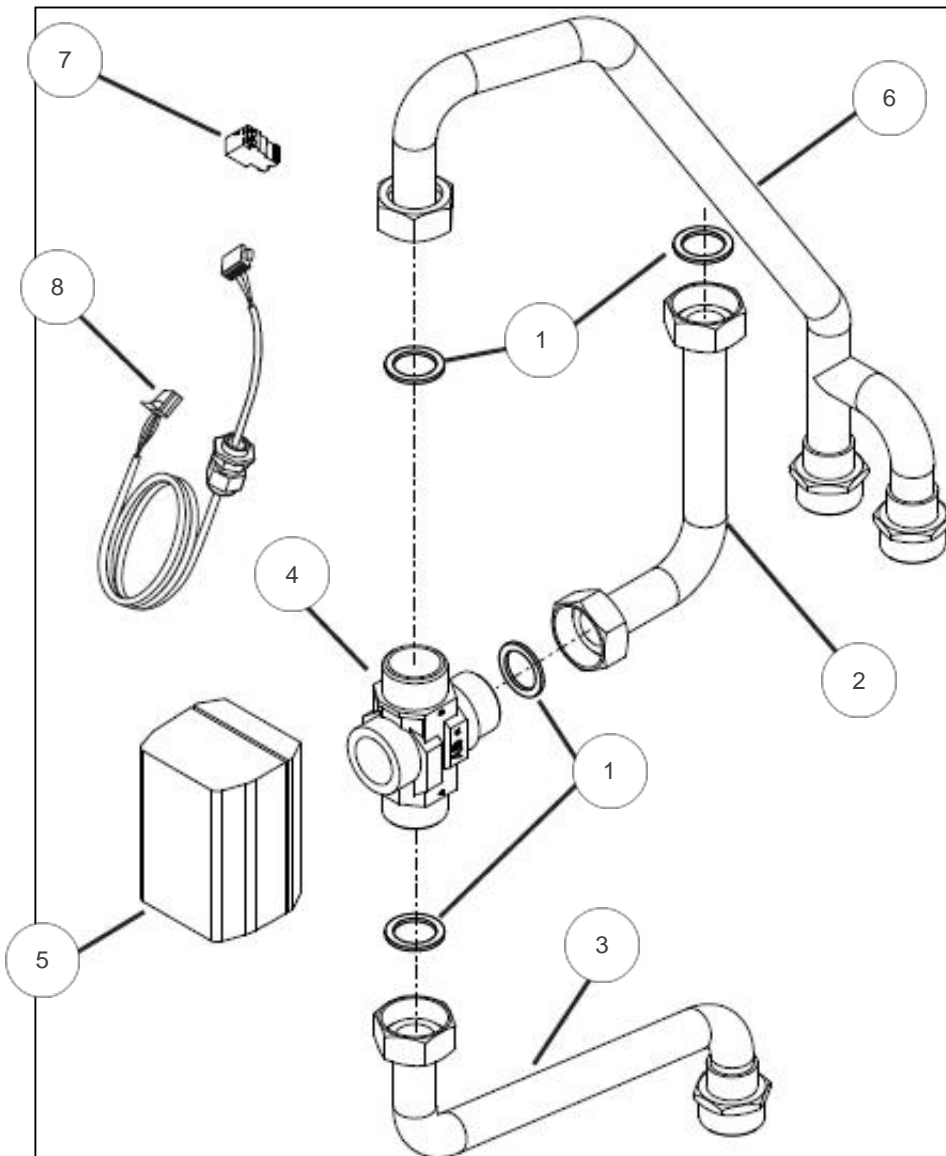

atlantic Pompes à Chaleur et Chaudières

Produits

Référence	Nom	Lettre
073989	KIT RELEVE ALFEA	

Références

Repère	Libellé	
1	JOINT 9522801	142735
2	TUYAU DE VANNE	184064
3	TUYAUTERIE	184065
4	VANNE +ISOLANT	988109
5	MOTEUR	150322
6	TUYAUTERIE	184066
7	CONNECTEUR	110865
8	FAISCEAU	109682