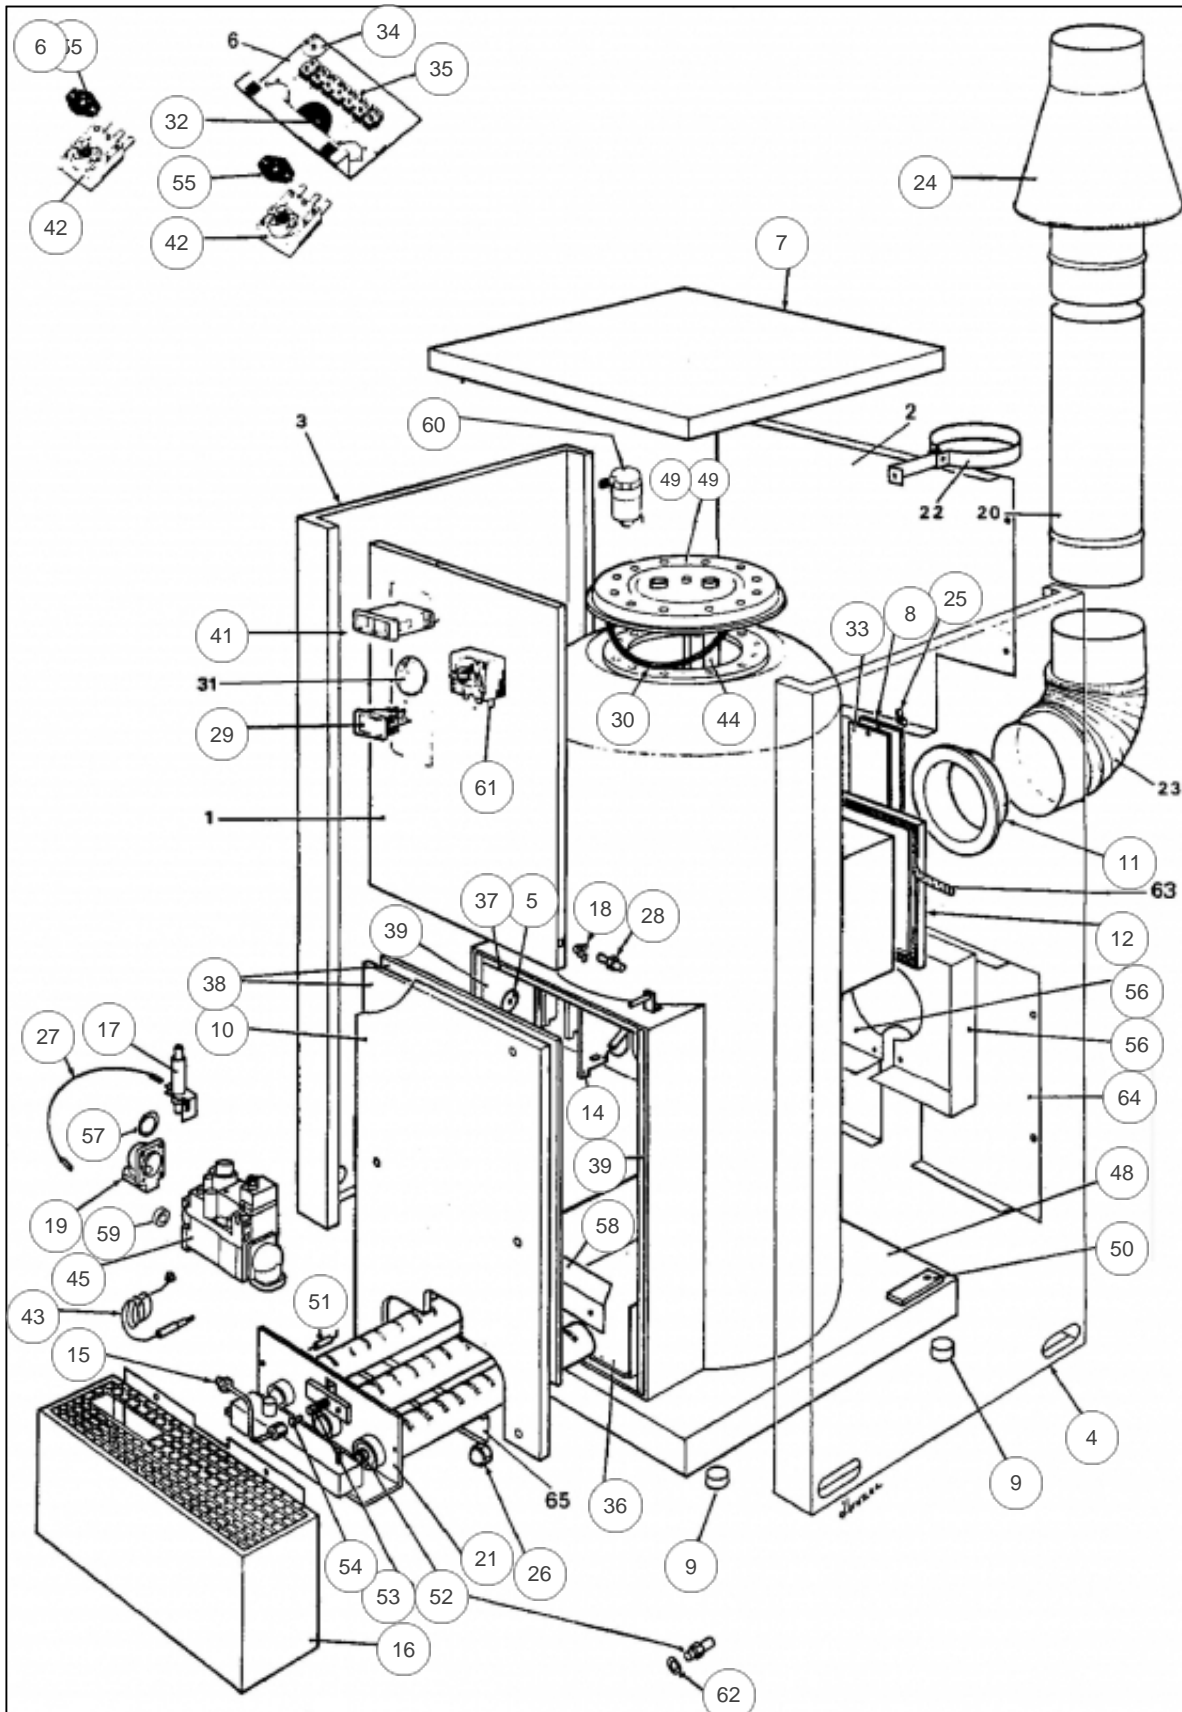

atlantic Pompes à Chaleur et Chaudières

Produits

Référence	Nom	Lettre
9522301Z	OPTIMAGAZ	

Paramètres

Référence	Couleur	Puissance(KW)	Lettre
9522301Z	Blanche	23	

11309312

Références

Repère	Libellé	
4	COTE DROIT 9522301Z	207814
5	RONDELLE INOX 40X6,5	234102
6	SUPP AQUASTAT 9730	239503
7	COUVERCLE 9722901C	252769
8	TAMPON RAMON 9722901	266607
9	PLOT ANTI-VIB9724002	158421
10	PORTE FOYER 95 22 11	301116
11	BUSE GRAMIA 38	303818
12	BOITE FUMEE97128 177	317709
14	TURBULAT 9522301222	322209
15	TUBE VEILLEUSE	465000
16	CARTER	667400
17	ALLUMEUR PIEZO	100254
18	ATTACHE RAPIDC4434/3	100602
19	BRIDE COUDEE 1/2 PCE	105151
21	BRULEUR COMPL9522301	905905
24	COUPE TIRAGE D 139	112911
25	ECROU A AILETTES D6	122202
26	ECROU BORG D10LAITON	122350
27	FIL DE PIEZO+EMBOUITS	130551
28	GOUJON RAPID 6299	134501
29	INTERRUPT B 412 C11	139221
30	JOINT TOR 60D150/180	142703
32	PASSE-FILS DG-TPE21	157301
33	PLAQ NEFALIT 145X84	157502
34	PLAQUE TERRE 469 B	158002
35	PLOT(EN BARRETTE=12)	158401
36	PROTECT SOCLE9522301	446236
37	PROTECT PORTE345X100	446220
38	PROTECT PORTE9522301	446237
39	PROTECT COTE 9522301	446238
41	THERMOMETRE TF01/058	178608
42	THERMOSTAT 41-42-71	178916
43	THERMO-COUPLE9522301	179216

Références

Repère	Libellé	
44	TUYAUT EAU FR 20181B	182108
45	VANNE GAZ 9522301	188121
48	CORPS CH+BALC9522	911099
49	TRAPPE VISITE 97128 <i>Sans Anode.</i>	982104
49	TRAPPE VISITE 5010A <i>Avec anode.</i>	982102
50	CALE DE COTE 9730	273803
51	ELECTRODE DE 9522301	124333
52	INJECT280 OPTIMAGAZ	139498
53	VEILLEUSE DE 9522301	188307
54	INJECT VEILL 0,05 GN	139462
55	PLAQUET GRADUEE35-95	158210
56	COUV B/FUMEE 9522301	205700
57	JOINT BRIDE 9522301	142714
58	DEFLECTEUR 9522301Z	269403
59	DIAPHRAGME DE HPG	120009
60	PURGEUR + VI R88/13	159410
61	THERMOSTAT 51-2/2961	178918
62	JOINT INJECT 9522301	142355
64	ENTRETOISE AR9522301	210312