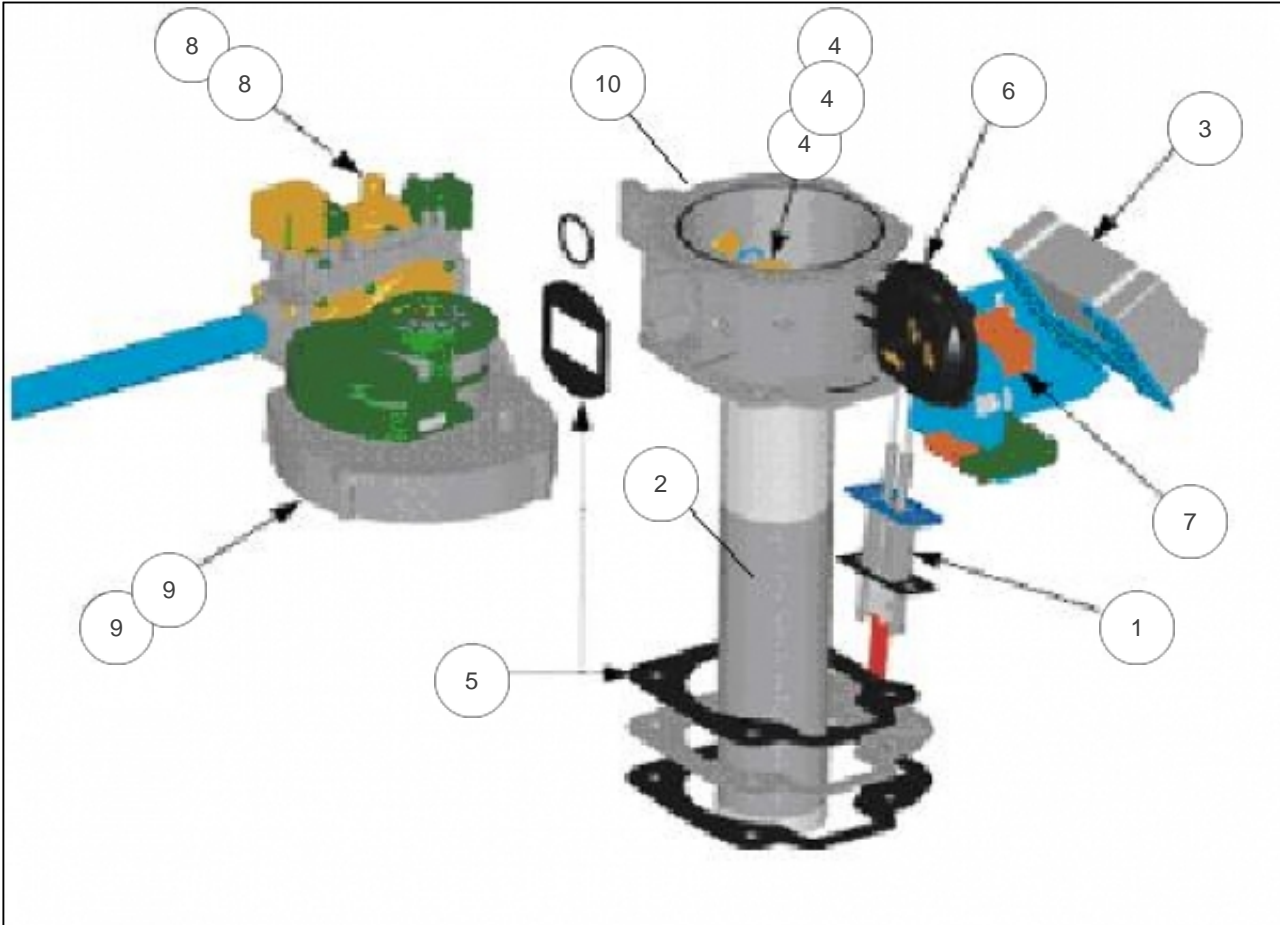

Bruleur

Références

Repère	Libellé	B
1	ELECTRODE BRULEUR ATHENA 50 ET 67 CH	000098
2	RAMPE GAZ+JOINT BRULEUR ATHENA 50-67 CH	061542
3	COFFRET CONTROLE HONEYWELL S4570LS 1000	000082
4	INJECTEUR (8,5) GN G20 ATHENA 67 CH	000152
4	INJECTEUR (9,8) GRONINGUE ATHENA 67 CH	000153
4	INJECTEUR (6,6) PROPANE ATHENA 67 CH	000154
5	JOINTS (POCHETTE) BRULEUR ATHENA 50/67	060388
6	PRESSOSTAT AIR ATHENA VENTOUSE & 50/67CH	060395
7	TRANSFO ISOLEMENT BRULEUR GAZ ATHENA	000231
8	VANNE GAZ SIT 822 BRULEUR ATHENA 67 CH <i>Jusqu'à mi Février 2003 (n°0823004252)</i> <i>Remplacé par 000141 - VANNE GAZ SIT 822 BRULEUR ATHENA 50-67</i>	000151
8	VANNE GAZ SIT 822 BRULEUR ATHENA 50-67 <i>A partir de mi Février 2003 (n°083304253)</i>	000141
9	VENTILATEUR RG148 BRULEUR ATHENA 67 CH <i>Jusqu'à mi Février 2003 (n°0823004252)</i>	000150
9	VENTILATEUR RG148 BRULEUR ATHENA 67 CH <i>A partir de mi Février 2003 (n°083304253)</i>	060420
10	MELANGEUR DG 56/69	072751