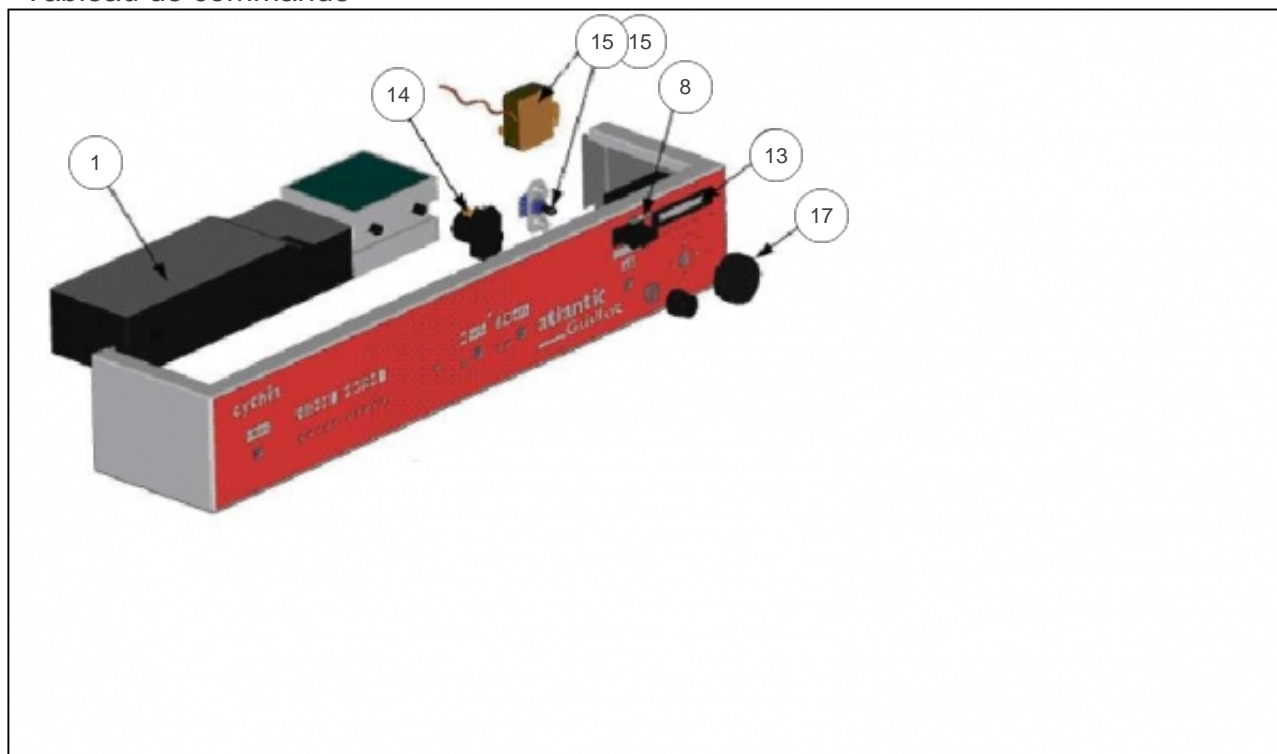

Tableau de commande

Références

Repère	Libellé	B
1	BOITIER CDE AV. RELAIS ATHENA 50/67	073426
8	FUSIBLES 10A.FUSION RAPIDE 5X20	030082
13	THERMOMETRE EAU 0-120 C/1.5M	000193
14	THERMOSTAT DE SECURITE	000267
15	THERMOSTAT-SELECTEUR CYTHIA-ATHENA 20-69	062805
15	THERMOSTAT REGULATION DFG 20/69 ET AF/AG	000194
17	BOUTON REARMEMENT BRULEUR TABLEAU	070387