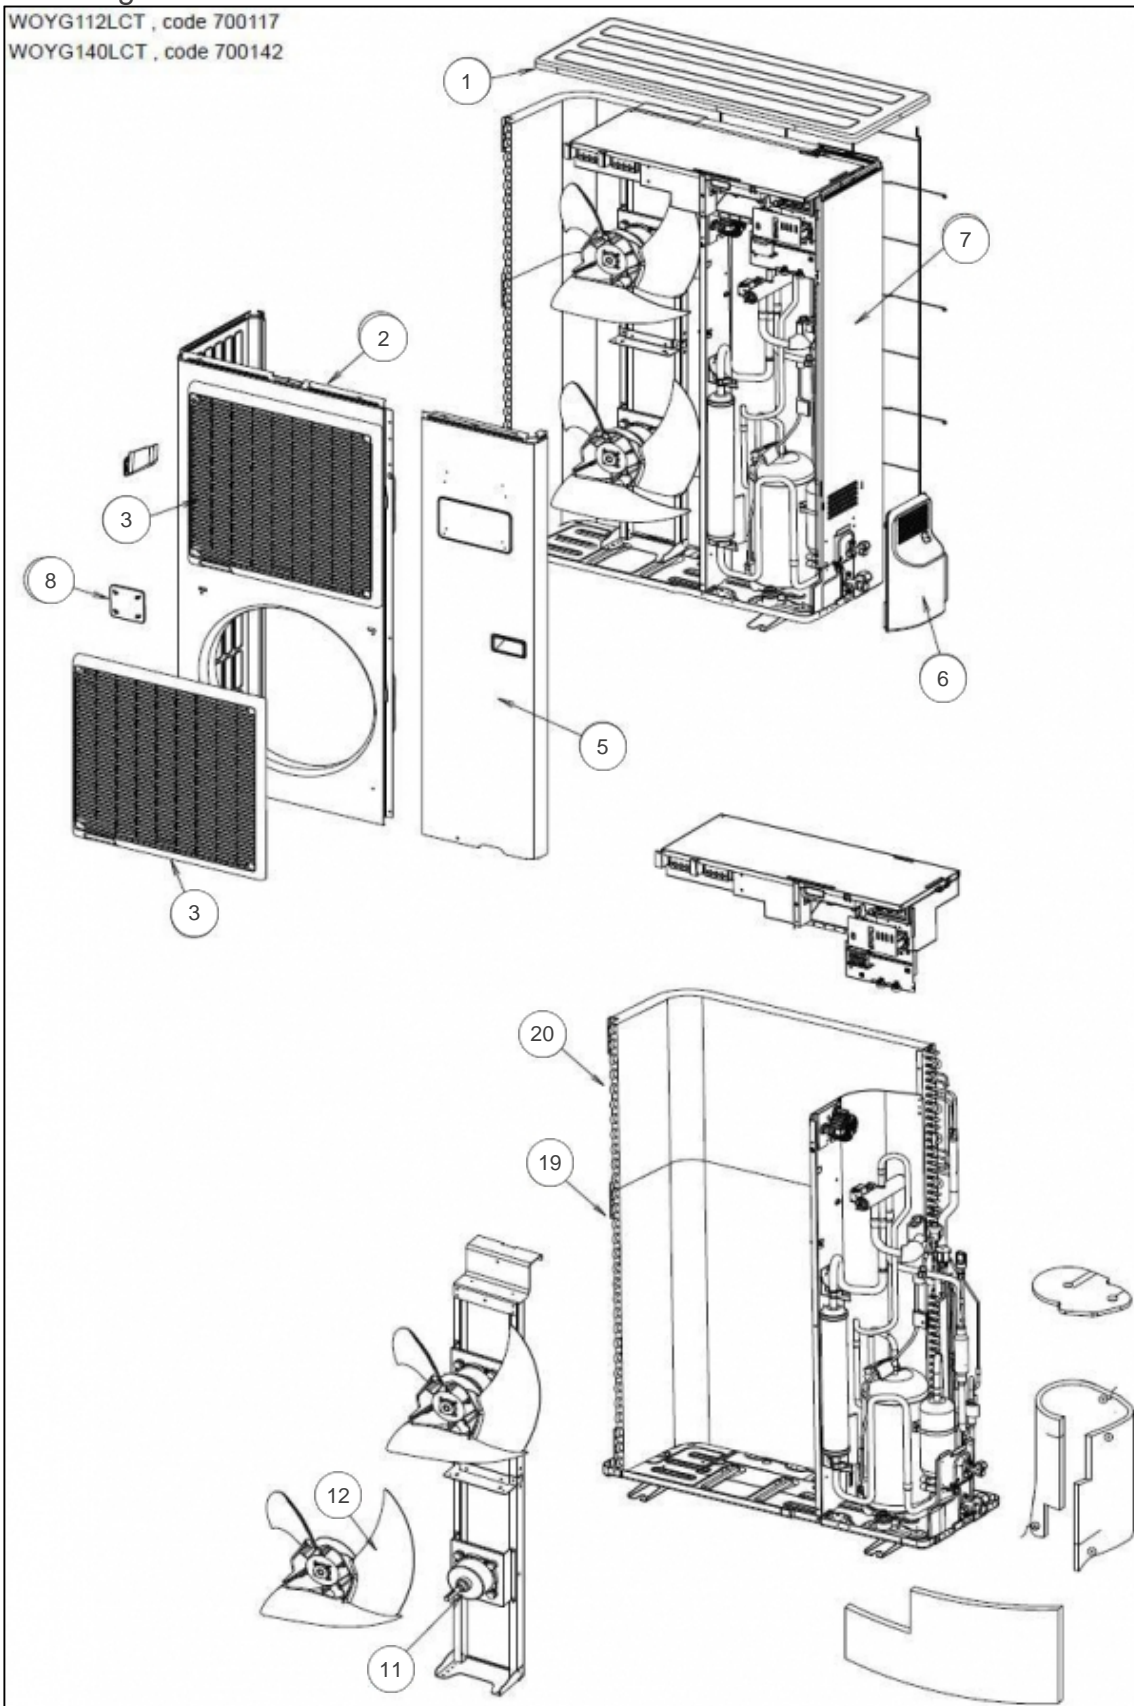

Habillage

WOYG112LCT , code 700117
WOYG140LCT , code 700142

Références

Repère	Libellé	B
1	TOIT 30 45 54	891399
2	FACADE GAUCHE	169038
3	GRILLE AVANT 30 45 54	891230
5	FACADE DROITE	169039
6	CACHE RACCORD AOYA36LATL	891303
7	COTE DROIT	169127
8	PROTECTION VENTILATEUR	169003
11	MOTEUR	169041
12	HELICE 30 45 54	891401
19	CONDENSEUR BAS	169042
20	ECHANGEUR HAUT	169130