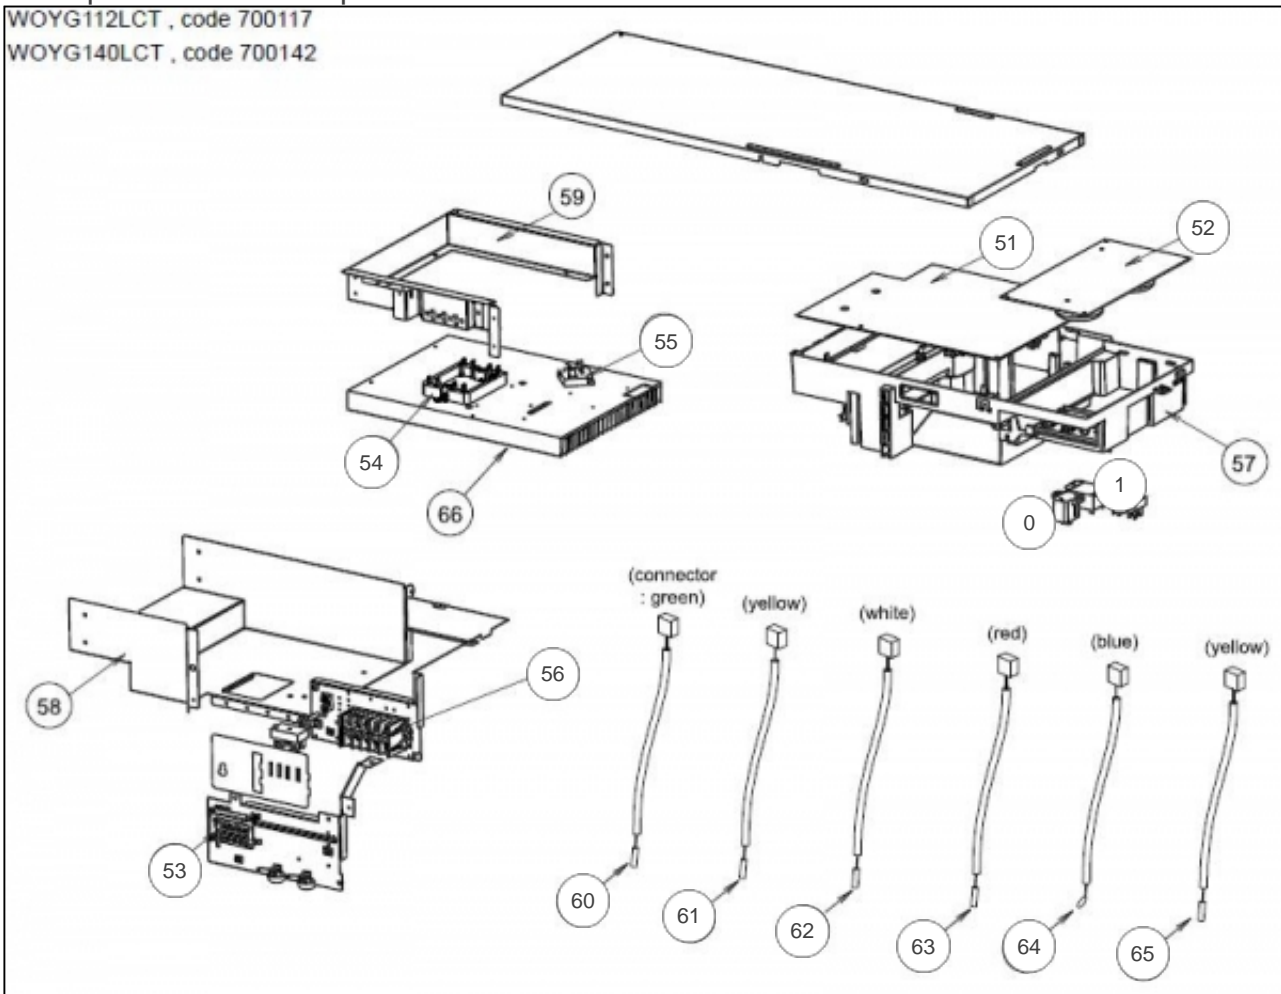

atlantic Pompes à Chaleur et Chaudières

Produits

Référence	Nom	Lettre
700142	UE R/O INV WOYG140LCT (14 KW)	B

Module frigorifique

WOYG112LCT , code 700117

WOYG140LCT , code 700142

Références

Repère	Libellé	B
31	BOBINE DETENDEUR	169044
32	ENS DETENDEUR	169125
33	ENS VANNE 4VOIES	169132
34	BOBINE VANNE 4VOIES	169147
35	ACCUMULATEUR AOY30L	891810
36	RACCORD 3VOIES 5/8	169048
37	RACCORD 3VOIES 3/8	169124
38	COMPRESSEUR	169137
39	FILTRE TAMIS 30	891238
40	CAPTEUR PRESSION	169051
41	DETENDEUR	169012
42	ELECTROVANNE INJECTION	169013
43	DETENDEUR INJECTION	169014
44	BOBINE ELECTROVANNE INJECTION	169052
45	BOBINE DETENDEUR INJECTION	169053
46	ENS INJECTION	169135
47	ENS ACCUMULATEUR	169134

Composants électroniques

WOYG112LCT , code 700117

WOYG140LCT , code 700142

Références

Repère	Libellé	B
0	POSISTOR	890238
1	RELAIS DE PUISSANCE	890224
51	CARTE REGULATION	169141
52	CARTE FILTRE	169056
53	CARTE AFFICHAGE DEL	169057
54	PLATINE FILTRE ACTIF	890065
55	PONT DIODES	169058
56	BORNIER RACCORDEMENT	169059
60	SONDE COMPRESSEUR	891856
61	SONDE REFOULEMENT	169145
62	SONDE MILIEU ECHANGEUR	169060
63	SONDE SORTIE ECHANGEUR	169061
64	SONDE EXTERIEURE	169062
65	SONDE DETENDEUR INJECTION	169063