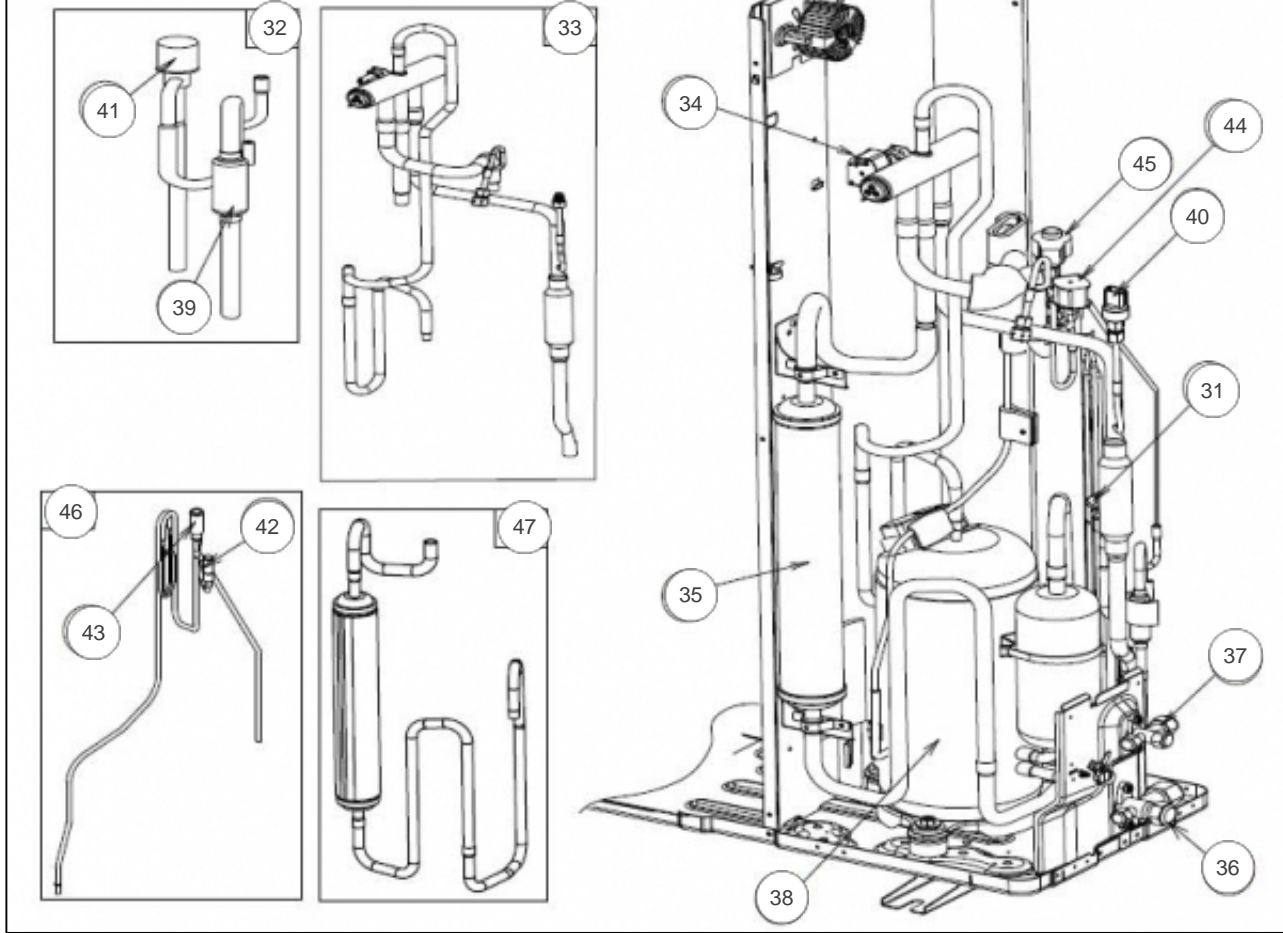

atlantic Pompes à Chaleur et Chaudières

Produits

Référence	Nom	Lettre
700142	UE R/O INV WOYG140LCT (14 KW)	B

Module frigorifique

WOYG112LCT , code 700117

WOYG140LCT , code 700142

Références

Repère	Libellé	B
31	BOBINE DETENDEUR	169044
32	ENS DETENDEUR	169125
33	ENS VANNE 4VOIES	169132
34	BOBINE VANNE 4VOIES	169147
35	ACCUMULATEUR AOY30L	891810
36	RACCORD 3VOIES 5/8	169048
37	RACCORD 3VOIES 3/8	169124
38	COMPRESSEUR	169137
39	FILTRE TAMIS 30	891238
40	CAPTEUR PRESSION	169051
41	DETENDEUR	169012
42	ELECTROVANNE INJECTION	169013
43	DETENDEUR INJECTION	169014
44	BOBINE ELECTROVANNE INJECTION	169052
45	BOBINE DETENDEUR INJECTION	169053
46	ENS INJECTION	169135
47	ENS ACCUMULATEUR	169134

Composants électroniques

WOYG112LCT , code 700117

WOYG140LCT , code 700142

Références

Repère	Libellé	B
0	POSISTOR	890238
1	RELAIS DE PUISSANCE	890224
51	CARTE REGULATION	169141
52	CARTE FILTRE	169056
53	CARTE AFFICHAGE DEL	169057
54	PLATINE FILTRE ACTIF	890065
55	PONT DIODES	169058
56	BORNIER RACCORDEMENT	169059
60	SONDE COMPRESSEUR	891856
61	SONDE REFOULEMENT	169145
62	SONDE MILIEU ECHANGEUR	169060
63	SONDE SORTIE ECHANGEUR	169061
64	SONDE EXTERIEURE	169062
65	SONDE DETENDEUR INJECTION	169063

Habillage

WOYG112LCT , code 700117
WOYG140LCT , code 700142

Références

Repère	Libellé	B
1	TOIT 30 45 54	891399
2	FACADE GAUCHE	169038
3	GRILLE AVANT 30 45 54	891230
5	FACADE DROITE	169039
6	CACHE RACCORD AOYA36LATL	891303
7	COTE DROIT	169127
8	PROTECTION VENTILATEUR	169003
11	MOTEUR	169041
12	HELICE 30 45 54	891401
19	CONDENSEUR BAS	169042
20	ECHANGEUR HAUT	169130