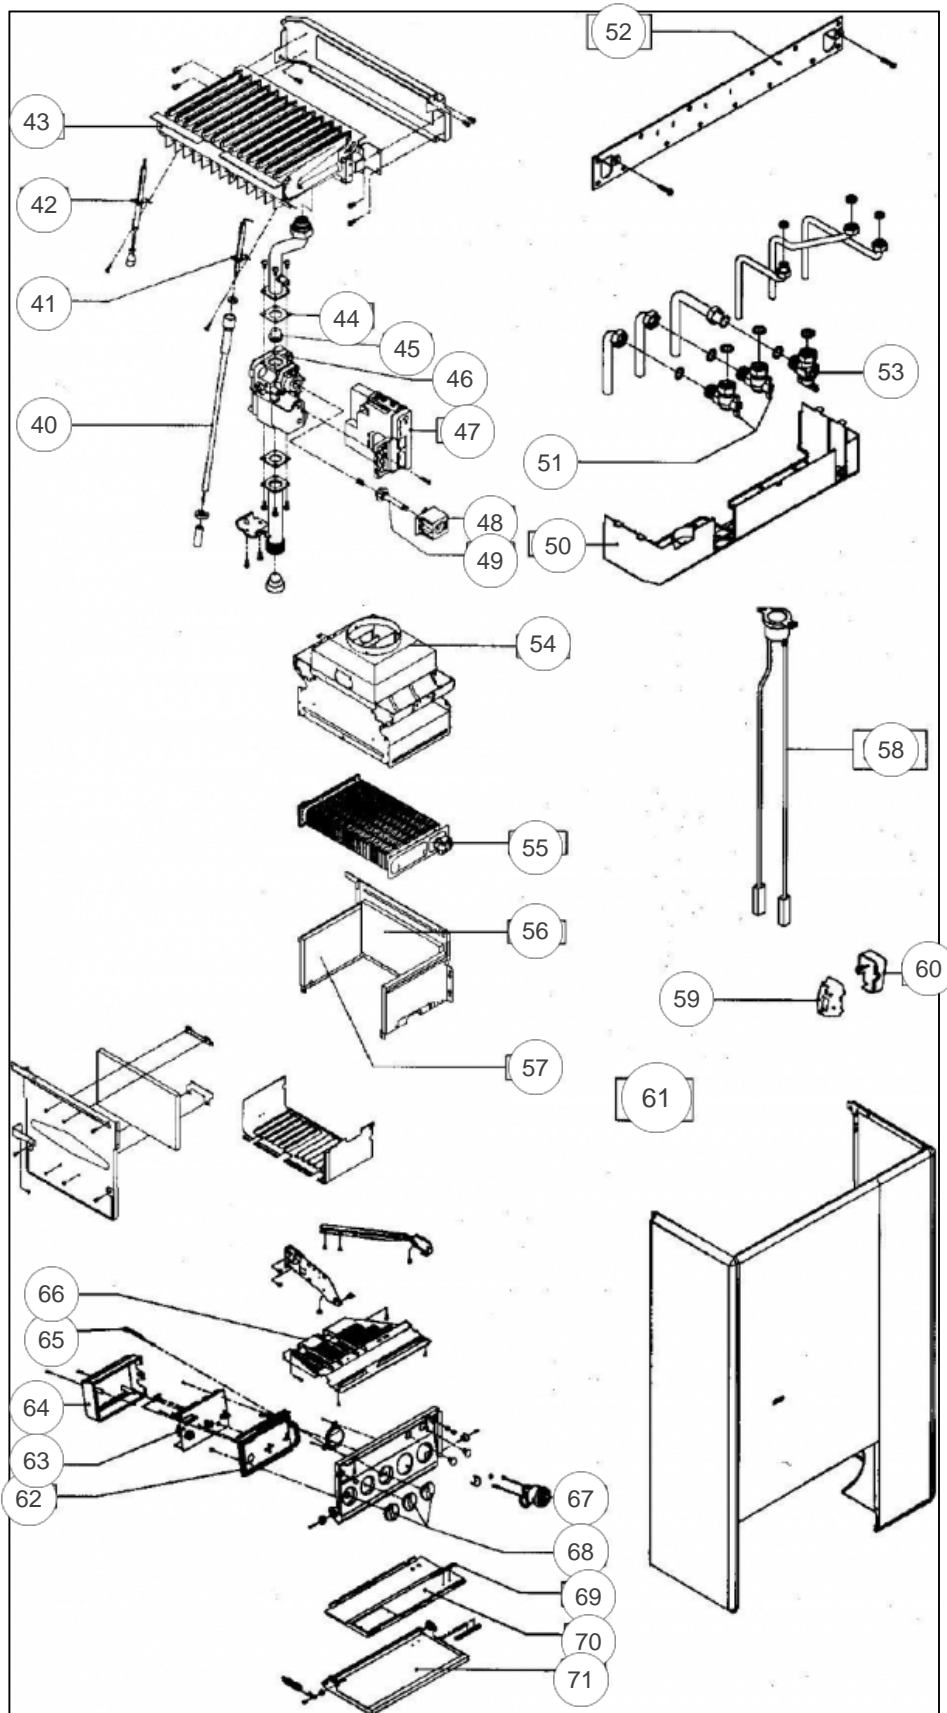

atlantic Pompes à Chaleur et Chaudières

Produits

Référence	Nom	Lettre
021492	IDRA EXCLUSIVE 24 BIVMC Ref:7522484Z	

Références

Repère	Libellé	
1	BAGUE IDRA24S	101805
2	JOINT CV 3V IDRAE24S	142670
3	JOINT OBTURA IDRA24S	142656
4	AXE OBTURAT IDRA24S	100996
5	OBTURATEUR IDRA24S	154204
6	JOINT IDRA24S	142657
7	RESS OBTURAT IDRA24S	166050
8	MOTEUR V/D IDRAE24BI	150308
9	GROUPE HYD IDRAE24BI	110484
10	RES AR SOUP IDRAE24S	166056
11	MEMBRANE IDRA24S	149972
12	SUP MEM SOUP IDRAE24	174638
13	RESSORT IDRA24S	166053
14	PRES/ET SOUP IDRA24S	122637
15	SOUP SURETE IDRAE24S	174417
16	SUPP JOINT IDRA E24S	174639
17	PRES/ET COLL IDRA24S	122638
18	BALLON SAN IDRAE24BI	102052
19	VASE EXP IDRA E24BI	188218
20	JOINT IDRA	142667
21	JOINT IDRA24S	142660
22	CIRCULAT IDRA E24BI	109926
23	CABLE CIRC IDRAE24BI	109186
24	RAC CIRCUL IDRA24SVI	164337
25	TUY VASE/E IDRAE24BI	182525
27	TUY RETOUR IDRAE24BI	182526
28	TUY BALL-V IDRAE24BI	182528
29	PURGEUR AUTO IDRA23S	159418
30	TUY+SEP/A IDRA E24BI	182527
31	JOINT SONDE IDRA E24	142674
32	SONDE NTC IDRA24S	198723
33	THERM LIM IDRA E24BI	178943
34	SOUP SANIT PL752BAL	174418
35	DISCONNec IDRAE28BVI	119523