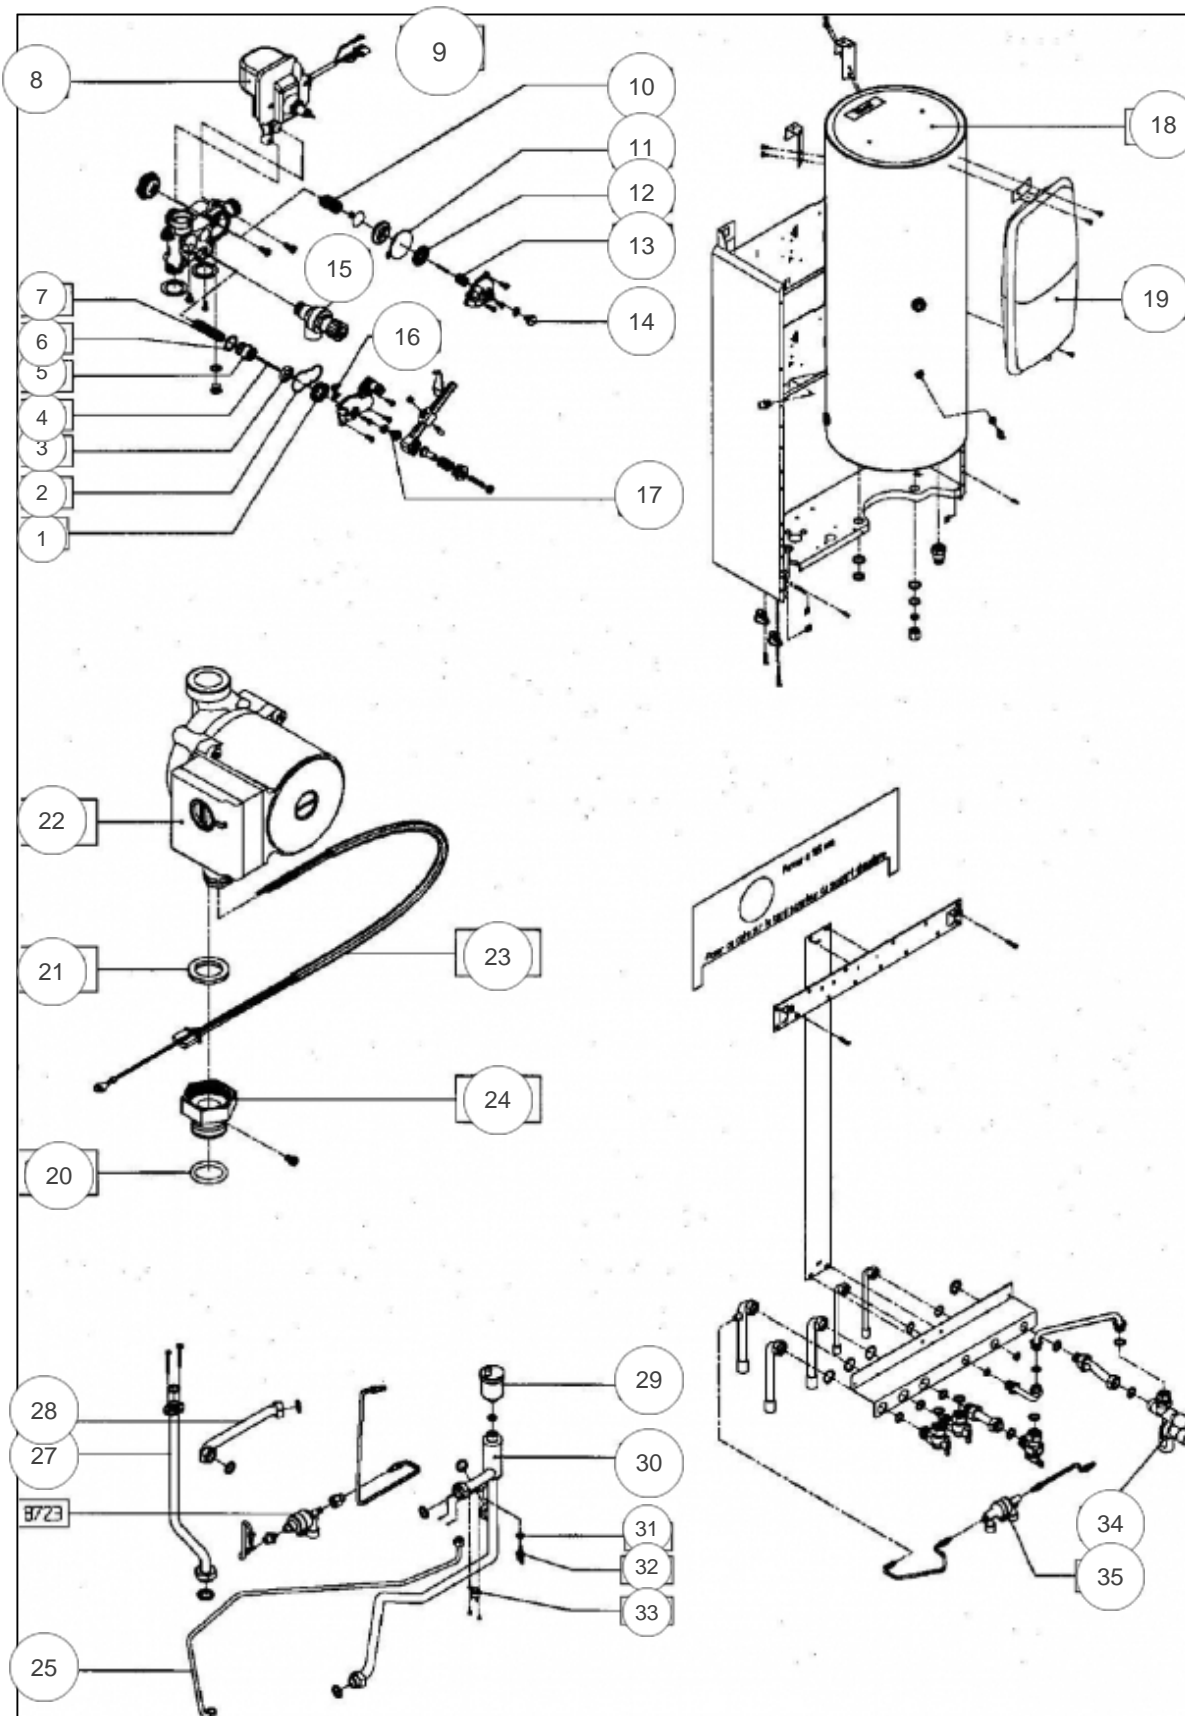

atlantic Pompes à Chaleur et Chaudières

Produits

Référence	Nom	Lettre
021492	IDRA EXCLUSIVE 24 BIVMC Ref:7522484Z	

Références

Repère	Libellé	
1	BAGUE IDRA24S	101805
2	JOINT CV 3V IDRAE24S	142670
3	JOINT OBTURA IDRA24S	142656
4	AXE OBTURAT IDRA24S	100996
5	OBTURATEUR IDRA24S	154204
6	JOINT IDRA24S	142657
7	RESS OBTURAT IDRA24S	166050
8	MOTEUR V/D IDRAE24BI	150308
9	GROUPE HYD IDRAE24BI	110484
10	RES AR SOUP IDRAE24S	166056
11	MEMBRANE IDRA24S	149972
12	SUP MEM SOUP IDRAE24	174638
13	RESSORT IDRA24S	166053
14	PRES/ET SOUP IDRA24S	122637
15	SOUP SURETE IDRAE24S	174417
16	SUPP JOINT IDRA E24S	174639
17	PRES/ET COLL IDRA24S	122638
18	BALLON SAN IDRAE24BI	102052
19	VASE EXP IDRA E24BI	188218
20	JOINT IDRA	142667
21	JOINT IDRA24S	142660
22	CIRCULAT IDRA E24BI	109926
23	CABLE CIRC IDRAE24BI	109186
24	RAC CIRCUL IDRA24SVI	164337
25	TUY VASE/E IDRAE24BI	182525
27	TUY RETOUR IDRAE24BI	182526
28	TUY BALL-V IDRAE24BI	182528
29	PURGEUR AUTO IDRA23S	159418
30	TUY+SEP/A IDRA E24BI	182527
31	JOINT SONDE IDRA E24	142674
32	SONDE NTC IDRA24S	198723
33	THERM LIM IDRA E24BI	178943
34	SOUP SANIT PL752BAL	174418
35	DISCONNec IDRAE28BVI	119523