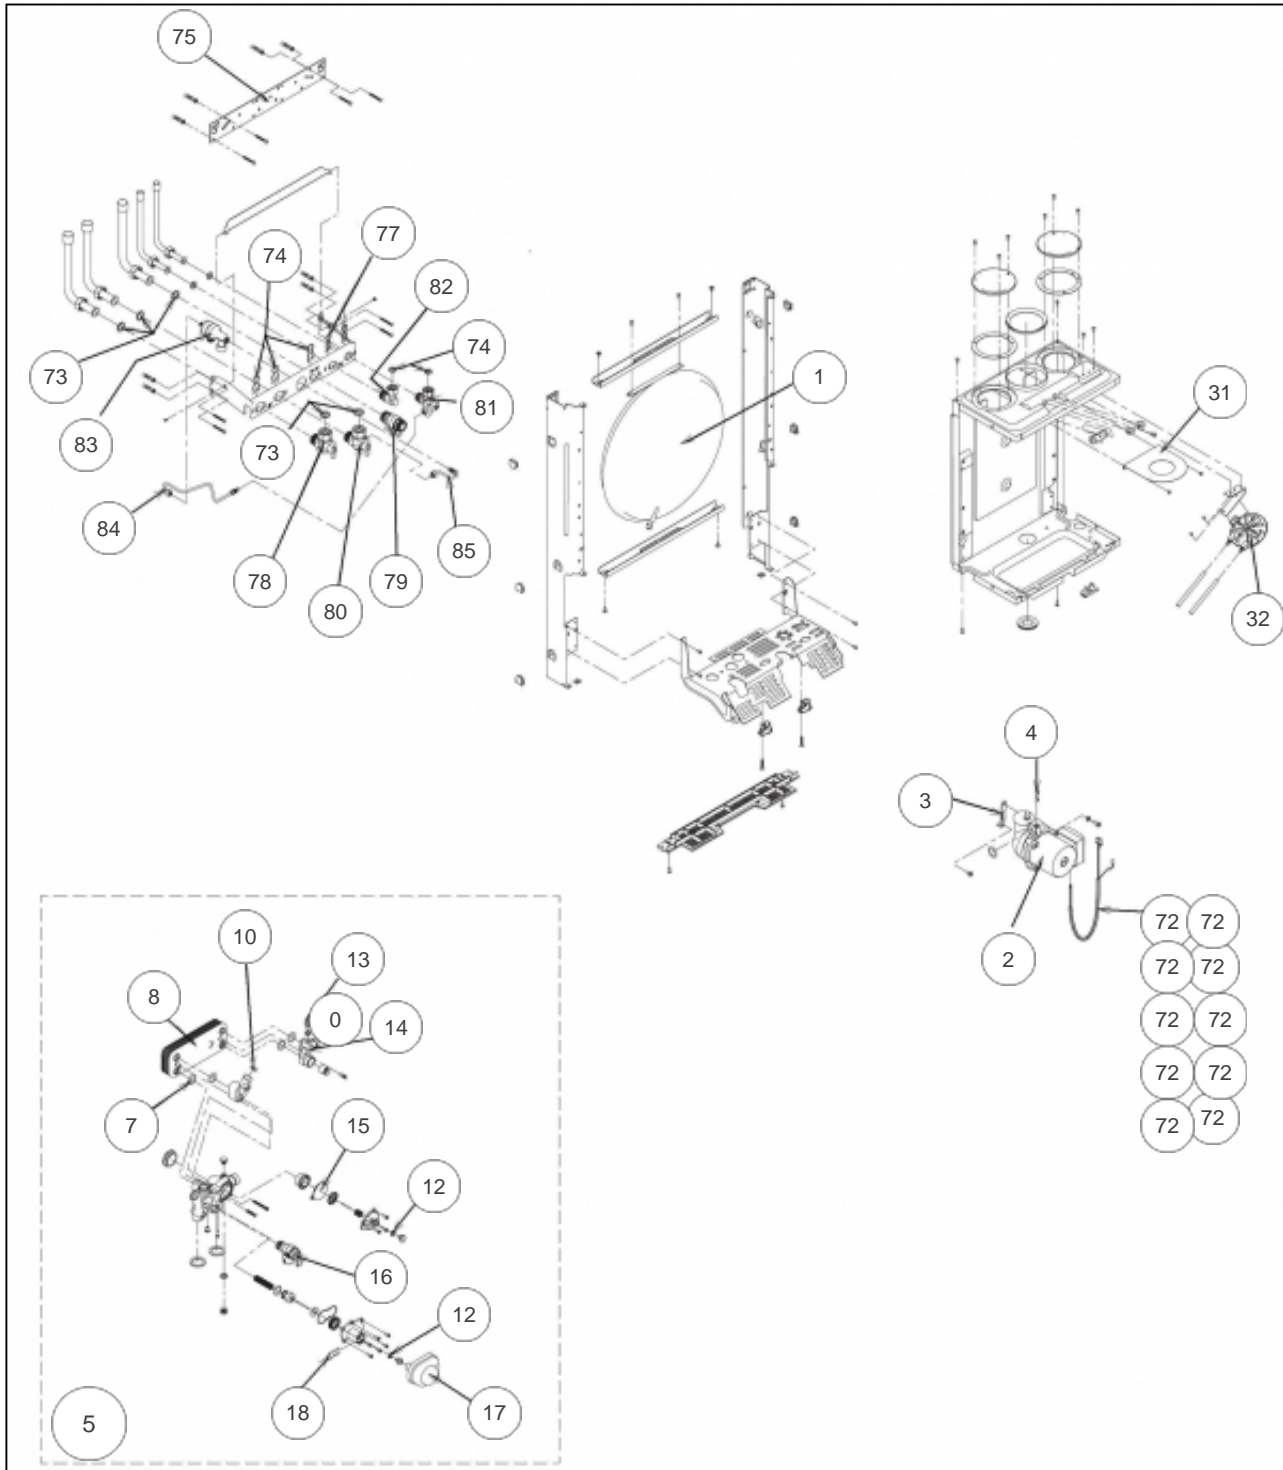

11441777

Références

Repère	Libellé	C
0	PURGEUR/DEGAZEUR	159425
1	VASE EXPANS IDRA3000	188223
2	CIRCULATEUR IDRA3000	109932
3	JOINT IDRA	142667
4	CLIP F/CIRC IDRA3000	110323
5	ENS HYDRAUL IDRA3028	110489
7	JOINT PREP IDRA E24S	142669
8	PREPAR SAN IDRAE28SI	161055
10	LIMIT DEB IDRA 3028S	146307
12	JOINT SONDE IDRA E24	142674
13	SONDE NTC IDRA 3000	198733
14	CLAPET ISOL IDRA3000	110109
15	MEMBRANE IDRA24S	149972
16	SOUPAPE SEC IDRA3000	174419
17	MOTEUR V/D IDRA 3000	150310
18	CLIP F/MOT IDRA 3000	110322
31	BRIDE AIR IDRA23SV	107506
32	PRESS FUM IDRAE24BVI	159726
72	CABL CIRCUL IDRA3000	109107
72	CAB VENTIL IDRA3000V	109108
72	CAB E/COMB IDRA3000V	109109
72	CAB MOT/VAN IDRA3000	109111
72	CAB VAN/GAZ IDRA3000	109112
72	CAB PL/AUXI IDRA3000	109113
72	MICROSW SEC IDRA3000	150118
72	POC REF COL IDRA3000	943011
72	SET CV GN IDRA3028SV	139607
72	CAB E/HYDR IDRA3000S	109110
73	JOINT 3/4PCE IDRA	142414
74	JOINT 1/2PCE IDRA	142416
75	SUPP CHAUD IDRA 3000	175045
77	CLIPS	110324
78	VANNE ARRET IDRA3000	188164
79	ROBINET GAZ IDRA3000	188166