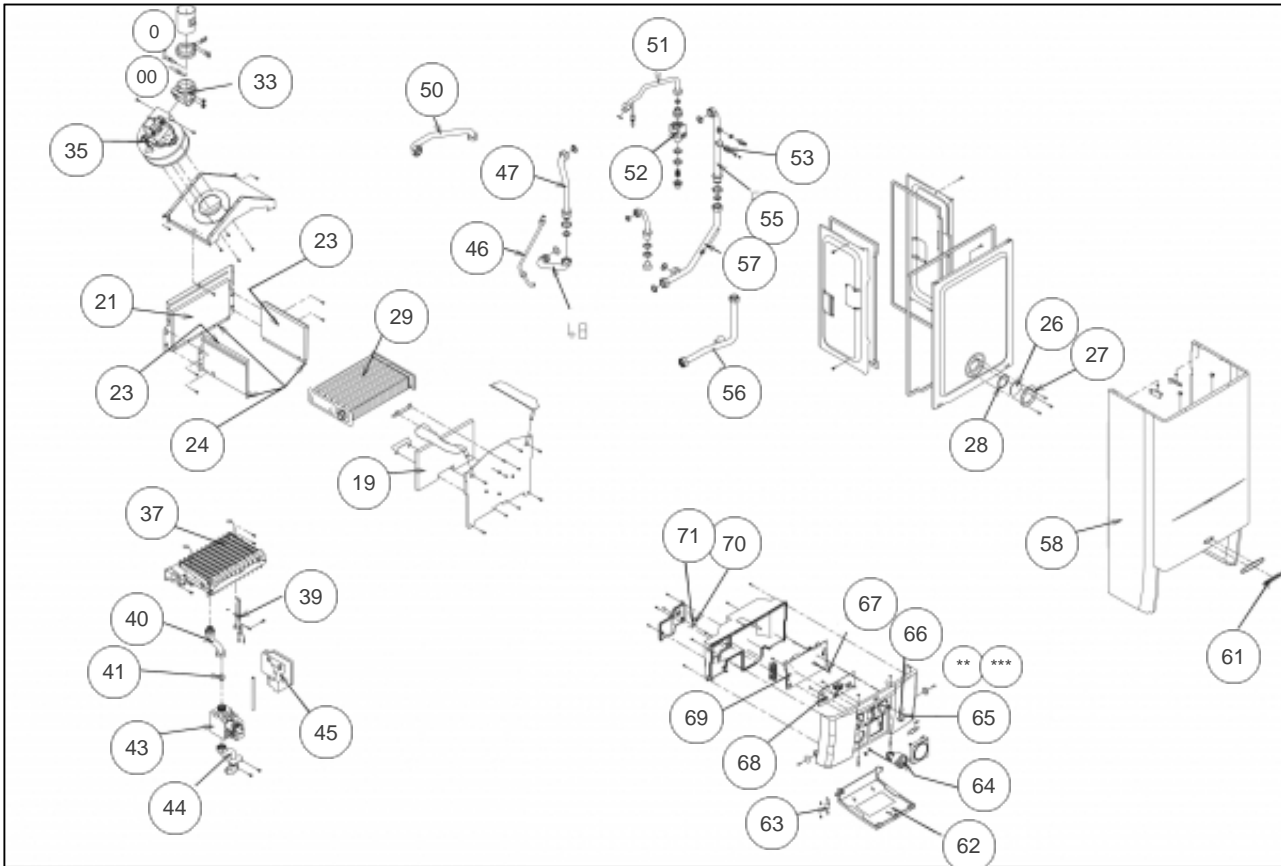

atlantic Pompes à Chaleur et Chaudières

---

Produits

Référence	Nom	Lettre
7522859P	IDRA 3028 SVP Ref:7522859P	C

Paramètres

Référence	Couleur	Puissance(KW)	Lettre
7522859P	Blanche	28	C

11316287

## Références

Repère	Libellé	C
**	MAN CH/SAN IDRA3000	149875
0	PRISE PRESS IDRA23SV	159804
***	MANET O-O-R IDRA3000 MARCHE/ARRET	149874
00	PRISE DEPR IDRA23SV	159805
19	PLAQ ISOL FR IDRA28S	157540
21	PLAQ ISOL AR IDRA28S	157541
23	PLAQ ISOL L IDRA23S	167539
24	CHAMBRE COMB IDRA28S	132527
26	VITRE IDRA23SV	188772
27	SUPP VITRE IDRA23SV	175035
28	JOINT VITRE IDRA23SV	142405
29	ECHANGEUR IDRA 3028	112397
33	COND VENTIL IDRA28SV	110739
35	VENTILATEUR IDRA28SV	188516
37	BRULEUR GN IDRA28S	105359
39	ELECTRODE IDRA 3000	124377
40	TUYAU VANNE GAZ-BRUL	182239
41	DIAPHRAGME D5.0	120047
43	VANNE GAZ IDRA3000	188163
44	TUYAU AR GAZIDRA3000	182241
45	BOIT ALLUM IDRA 3000	102119
46	TUY VASE EXPIDRA3000	182246
47	TUY RET ECH IDRA3000	182243
51	TUYAUT EF IDRA3024S	182247
52	DETEC D/SAN IDRA3000	119436
53	THERM LIM IDRA E24BI	178943
55	TUY DEP-ECH IDRA3000	182242
58	HABIL COMPL IDRA3028	135526
61	ECUSSON IDRA 3000	122826
62	PORTILLON IDRA 3000	161005
63	RESS PORTIL IDRA3000	166062
64	MANOMETRE IDRA 3000	149965
65	CLIP F/PORT IDRA3000	110321
66	BOUTON TOUCHE M IDRA	104710

---

**Références**

<b>Repère</b>	<b>Libellé</b>	<b>C</b>
67	LED SIGNAL IDRA 3000	191055
68	PLATINE/AUX IDRA3000	102120
69	PLATINE/PR IDRA 3000	102121
70	FUSIBLE 5X20 100MA	199919
71	FUSIBLE IDRAE2A/250V	199917

---

**Références**

<b>Repère</b>	<b>Libellé</b>	<b>C</b>
80	VANNE ARRET IDRA3000	188165
81	ROBINET EF IDRA 3000	188167
82	COUDE EAU/C IDRA3000	111154
83	DISCONNECT IDRA 3000	119524
84	TUYAU DISC IDRA 3000	182586
85	TUYAU DISC IDRA 3000	182587