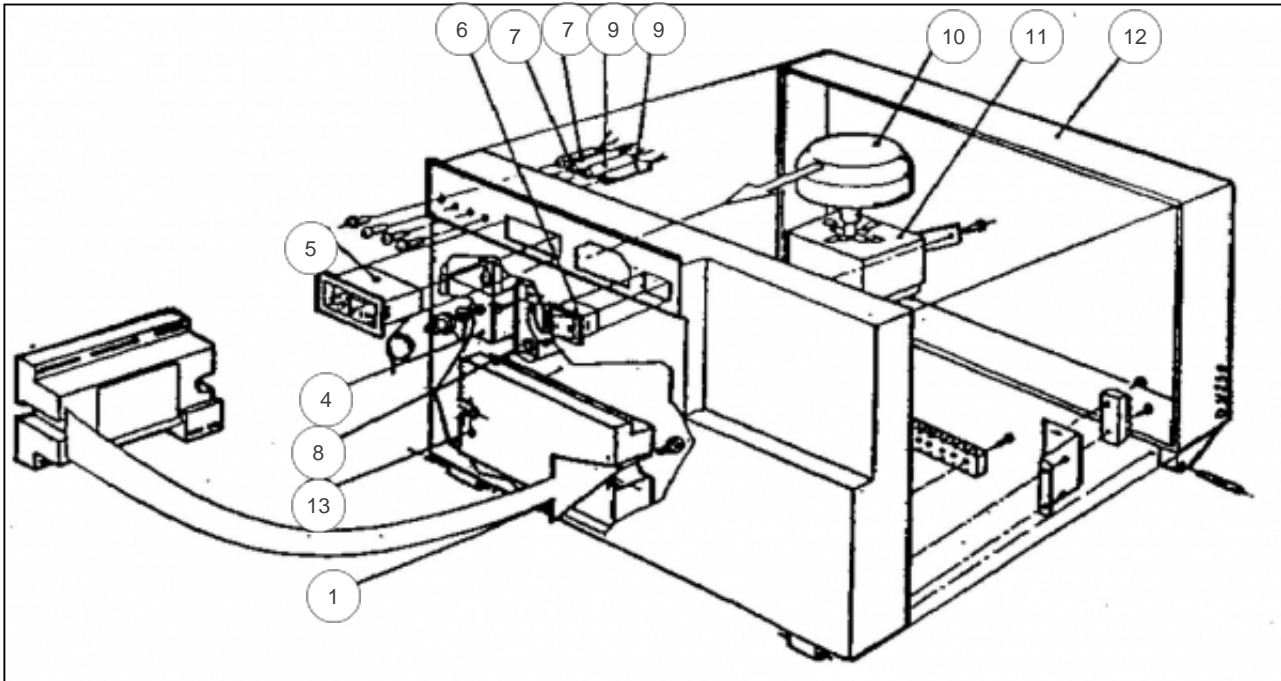


atlantic Pompes à Chaleur et Chaudières

Produits

Référence	Nom	Lettre
9512789Z	Sunagaz GXE 27 V	C

Paramètres

Référence	Couleur	Puissance(KW)	Lettre
9512789Z	Blanche	24,6	C

11311411

Références

Repère	Libellé	C
1	VENTILATEUR GXE23/27V	188518
4	MANCHON CAOUTC GXE-V	149204
4	FUSIBLE SUN F4A/250V	199918
5	MANCHON CAOUTC GXE-V	149205
18	ROBINET VID SATURNE	166705
21	TUYAUT ARR GAZ GXE-V	182684
23	PLAQ IS INF GXE23-27	157549
24	PLAQ ISO AV GXE23-27	157556
25	BRUL COMPL GXE23/27V	105475
25	INJ BRUL GN 18-23-27	139550
26	ELECT ALL SUNA GXE/E	124349
26	ELECT ION SUNA GXE/E	124350
28	REGARD FLAMME GXE-V	164806
29	SUP REGARD FLAM GXE-V	174640
30	MANCHON CAOUTC GXE-V	149206
31	MANCHON CAOUTC GXE-V	149207
32	JOINT GXE-V	142672
33	VANNE GAZ GXE-V (NM)	188136
37	DOIGT DE GANT GXE-V	119616
40	NIPPLE DE GX/GLS/GHR	153003
41	JOINT NEOPRENE GXE-V	142671
42	PLAQ IS SUP GXE23/27V	157562
43	ELEMENT DROIT GXE	123070
44	ELEMENT INTERM GXE	123071
45	ELEMENT GAUCHE GXE	123072

11437876

Références

Repère	Libellé	C
1	COTE DROIT GXE	112390
2	COTE GAUCHE GXE	112391
3	PORT GXE18-18I-23-27	158974
4	COUVER GXE18/23/27V	111425

11437906

Références

Repère	Libellé	C
1	TABL BORD AV NU GXE	177063
4	THERM SEC SUNA GXE/E	178939
5	THERMOMETRE DE GXE	178619
6	INTERRUPTEUR GXE	139240
7	VOYANT CAP ROUGE GXE	191023
8	PRESSOSTAT FUM GXE-V	159724
9	VOYANT CAP VERT GXE	191024
10	MANET THERM SUNA GXE	149863
11	THERMOSTAT CHAUD GXE	178934
12	TABL BORD AR NU GXE	177064
13	BOIT ALLUM GXE-V(NM)	102116