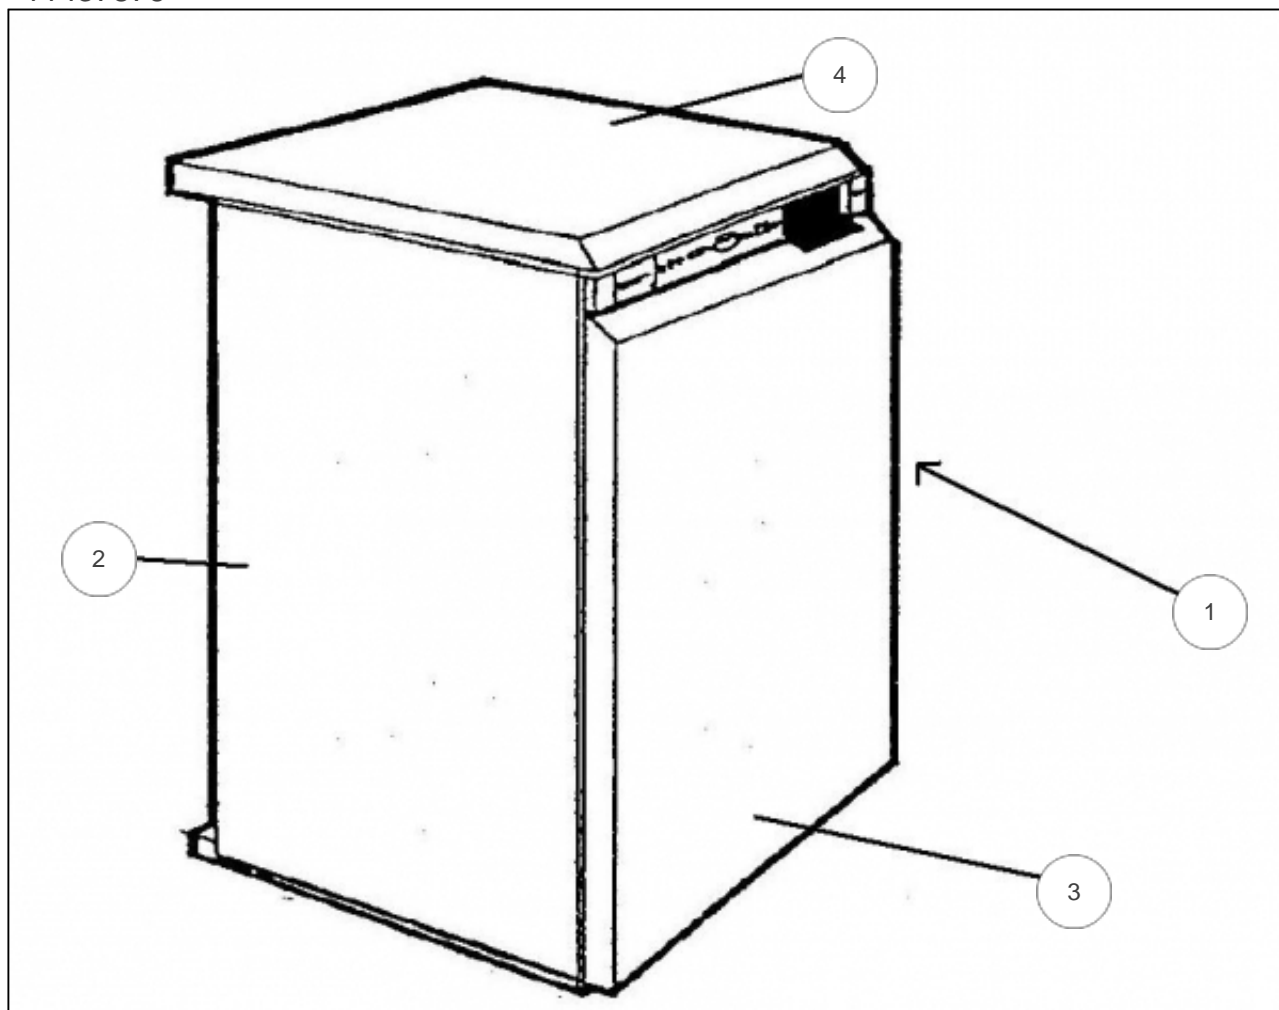


atlantic Pompes à Chaleur et Chaudières

Produits

Référence	Nom	Lettre
9512789Z	Sunagaz GXE 27 V	C

Paramètres

Référence	Couleur	Puissance(KW)	Lettre
9512789Z	Blanche	24,6	C

11311411

Références

Repère	Libellé	C
1	VENTILATEUR GXE23/27V	188518
4	MANCHON CAOUTC GXE-V	149204
4	FUSIBLE SUN F4A/250V	199918
5	MANCHON CAOUTC GXE-V	149205
18	ROBINET VID SATURNE	166705
21	TUYAUT ARR GAZ GXE-V	182684
23	PLAQ IS INF GXE23-27	157549
24	PLAQ ISO AV GXE23-27	157556
25	BRUL COMPL GXE23/27V	105475
25	INJ BRUL GN 18-23-27	139550
26	ELECT ALL SUNA GXE/E	124349
26	ELECT ION SUNA GXE/E	124350
28	REGARD FLAMME GXE-V	164806
29	SUP REGARD FLAM GXE-V	174640
30	MANCHON CAOUTC GXE-V	149206
31	MANCHON CAOUTC GXE-V	149207
32	JOINT GXE-V	142672
33	VANNE GAZ GXE-V (NM)	188136
37	DOIGT DE GANT GXE-V	119616
40	NIPPLE DE GX/GLS/GHR	153003
41	JOINT NEOPRENE GXE-V	142671
42	PLAQ IS SUP GXE23/27V	157562
43	ELEMENT DROIT GXE	123070
44	ELEMENT INTERM GXE	123071
45	ELEMENT GAUCHE GXE	123072

11437876

Références

Repère	Libellé	C
1	COTE DROIT GXE	112390
2	COTE GAUCHE GXE	112391
3	PORT GXE18-18I-23-27	158974
4	COUVER GXE18/23/27V	111425

11437906

Références

Repère	Libellé	C
1	TABL BORD AV NU GXE	177063
4	THERM SEC SUNA GXE/E	178939
5	THERMOMETRE DE GXE	178619
6	INTERRUPTEUR GXE	139240
7	VOYANT CAP ROUGE GXE	191023
8	PRESSOSTAT FUM GXE-V	159724
9	VOYANT CAP VERT GXE	191024
10	MANET THERM SUNA GXE	149863
11	THERMOSTAT CHAUD GXE	178934
12	TABL BORD AR NU GXE	177064
13	BOIT ALLUM GXE-V(NM)	102116