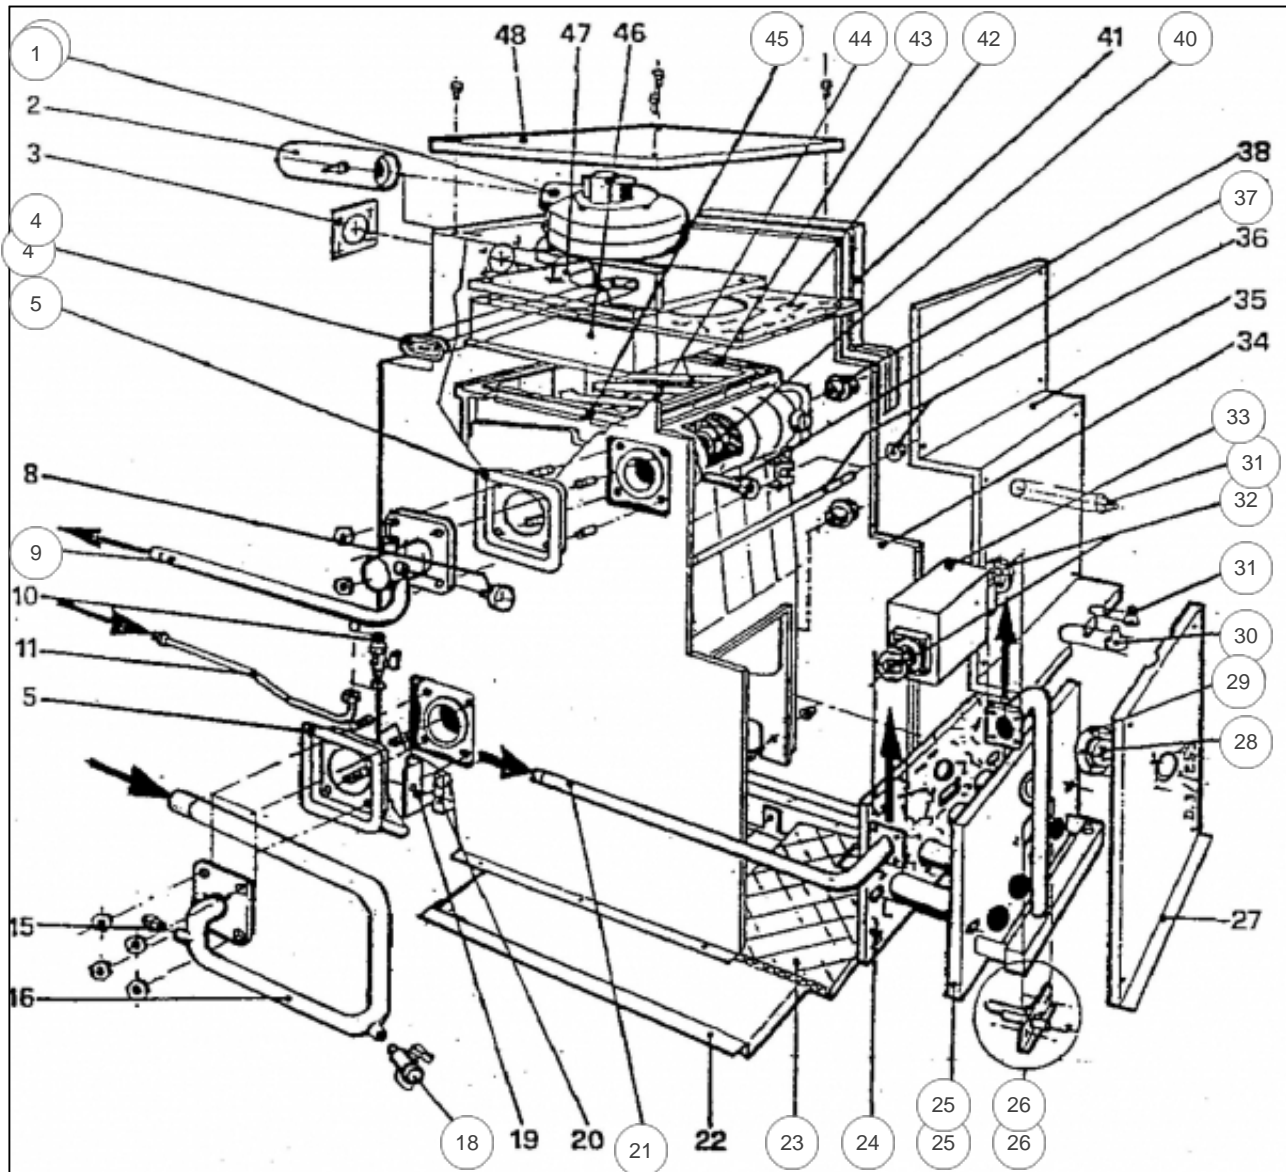


atlantic Pompes à Chaleur et Chaudières

Produits

Référence	Nom	Lettre
9512789Z	Sunagaz GXE 27 V	C

Paramètres

Référence	Couleur	Puissance(KW)	Lettre
9512789Z	Blanche	24,6	C

11311411

Références

Repère	Libellé	C
1	VENTILATEUR GXE23/27V	188518
4	MANCHON CAOUTC GXE-V	149204
4	FUSIBLE SUN F4A/250V	199918
5	MANCHON CAOUTC GXE-V	149205
18	ROBINET VID SATURNE	166705
21	TUYAUT ARR GAZ GXE-V	182684
23	PLAQ IS INF GXE23-27	157549
24	PLAQ ISO AV GXE23-27	157556
25	BRUL COMPL GXE23/27V	105475
25	INJ BRUL GN 18-23-27	139550
26	ELECT ALL SUNA GXE/E	124349
26	ELECT ION SUNA GXE/E	124350
28	REGARD FLAMME GXE-V	164806
29	SUP REGARD FLAM GXE-V	174640
30	MANCHON CAOUTC GXE-V	149206
31	MANCHON CAOUTC GXE-V	149207
32	JOINT GXE-V	142672
33	VANNE GAZ GXE-V (NM)	188136
37	DOIGT DE GANT GXE-V	119616
40	NIPPLE DE GX/GLS/GHR	153003
41	JOINT NEOPRENE GXE-V	142671
42	PLAQ IS SUP GXE23/27V	157562
43	ELEMENT DROIT GXE	123070
44	ELEMENT INTERM GXE	123071
45	ELEMENT GAUCHE GXE	123072

11437876

Références

Repère	Libellé	C
1	COTE DROIT GXE	112390
2	COTE GAUCHE GXE	112391
3	PORT GXE18-18I-23-27	158974
4	COUVER GXE18/23/27V	111425

11437906

Références

Repère	Libellé	C
1	TABL BORD AV NU GXE	177063
4	THERM SEC SUNA GXE/E	178939
5	THERMOMETRE DE GXE	178619
6	INTERRUPTEUR GXE	139240
7	VOYANT CAP ROUGE GXE	191023
8	PRESSOSTAT FUM GXE-V	159724
9	VOYANT CAP VERT GXE	191024
10	MANET THERM SUNA GXE	149863
11	THERMOSTAT CHAUD GXE	178934
12	TABL BORD AR NU GXE	177064
13	BOIT ALLUM GXE-V(NM)	102116