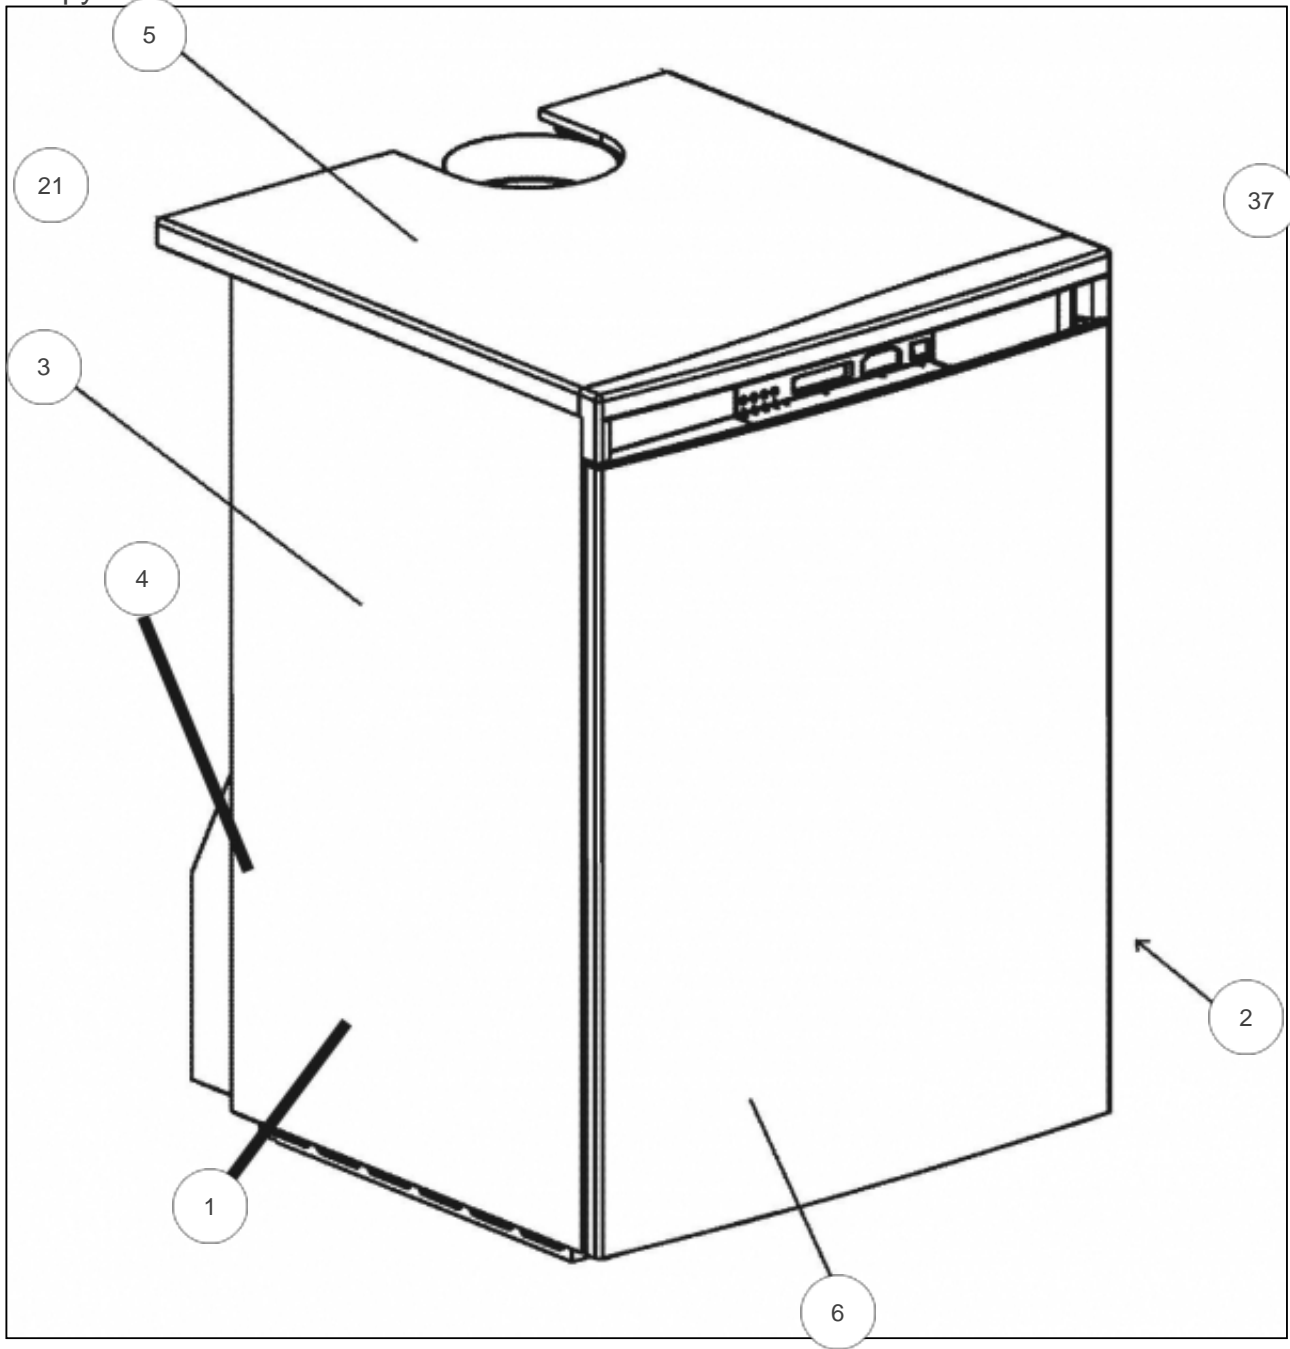

Copy of 11437126

Références

Repère	Libellé	A
1	DESSOUS GXE18-18I	120153
2	COTE DR SUN GXE3000	112395
3	COTE GCE SUN GXE3000	112394
4	SUPPL HAB ARR GXE18	175122
5	COUVERCLE GXE3018	111438
6	PORTE 450SUN GXE3000	158996