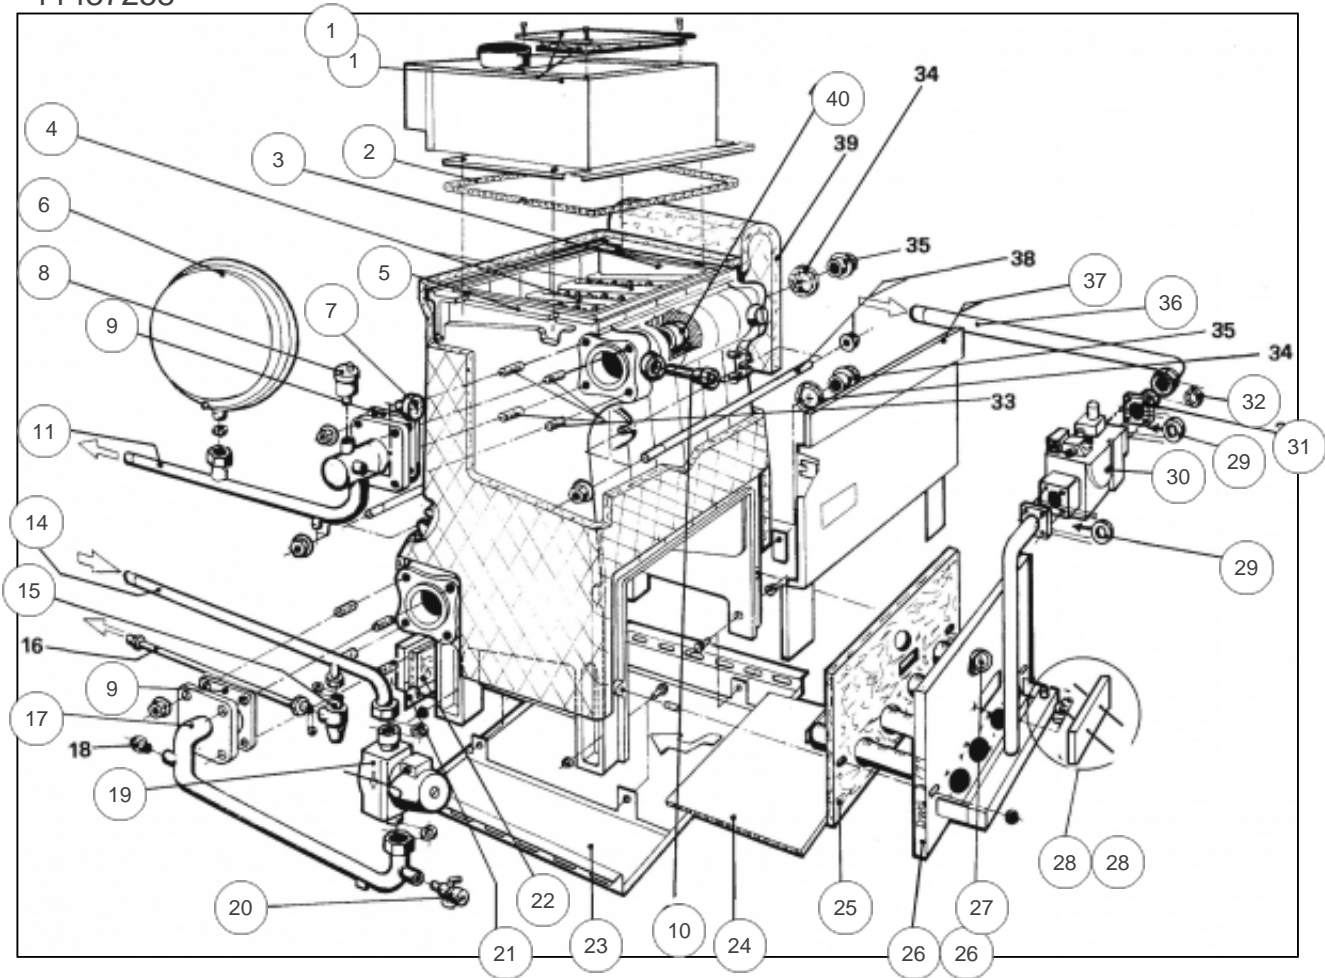

atlantic Pompes à Chaleur et Chaudières

---

Produits

Référence	Nom	Lettre
021616	SUNAGAZ GXE 3018 EI Ref:9511892Z	A

Paramètres

Référence	Couleur	Puissance(KW)	Lettre
021616	Blanche	18	A

11437258

## Références

Repère	Libellé	A
1	ANTIREFOUL GXE18-18I	100381
1	PLAQUE ISOL CT GXE18	157564
2	TRESSE CER12NOIRE 1M	181615
3	ELEMENT DROIT GXE	123070
4	ELEMENT INTERM GXE	123071
5	ELEMENT GAUCHE GXE	123072
6	VASE EXPANSION GHR	188204
7	MANOMETRE DE GXE	149957
8	PURG AUTOMAT SUNAGAZ	159415
9	JOINT CC SUNAGAZ GXE	142673
10	DOIGT GANT4B SATURNE	119603
11	TUYAUT DEPART GXE	182495
14	TUBE RETOUR GXE	182496
15	SOUPAPE SECURITE GHR	174406
17	TUYAUT RETOUR GXE	182497
19	CIRCULATEUR UPS25-50	109910
20	ROBINET VID SATURNE	166705
21	PLAQUE ARR GXE18-18I	137336
22	PLAQ IS AR GXE18-18I	157542
23	DESSOUS GXE18-18I	120153
24	PLAQ ISOL INF GXE18	157548
25	PLAQ ISOL AV GXE18	157555
26	BRULEUR COMPL GXE18	105466
26	INJ BRUL GN 18-23-27	139550
27	REGARD FLAMME GXE	164805
28	ELECT ALL SUNA GXE/E	124349
28	ELECT ION SUNA GXE/E	124350
29	JOINT VAN SUNA GXE/E	142668
30	VANNE GAZ SUNA GXE/E	188130
31	RACCORD UNION GXE	164219
32	JOINT 31X21X4 GXE	142358
36	TUYAUT ARR GAZ GXE	182683
37	SUPPL FAC GXE18-18I	175116
40	NIPPLE DE GX/GLS/GHR	153003

Copy of 11437126

---

**Références**

<b>Repère</b>	<b>Libellé</b>	<b>A</b>
1	DESSOUS GXE18-18I	120153
2	COTE DR SUN GXE3000	112395
3	COTE GCE SUN GXE3000	112394
4	SUPPL HAB ARR GXE18	175122
5	COUVERCLE GXE3018	111438
6	PORTE 450SUN GXE3000	158996