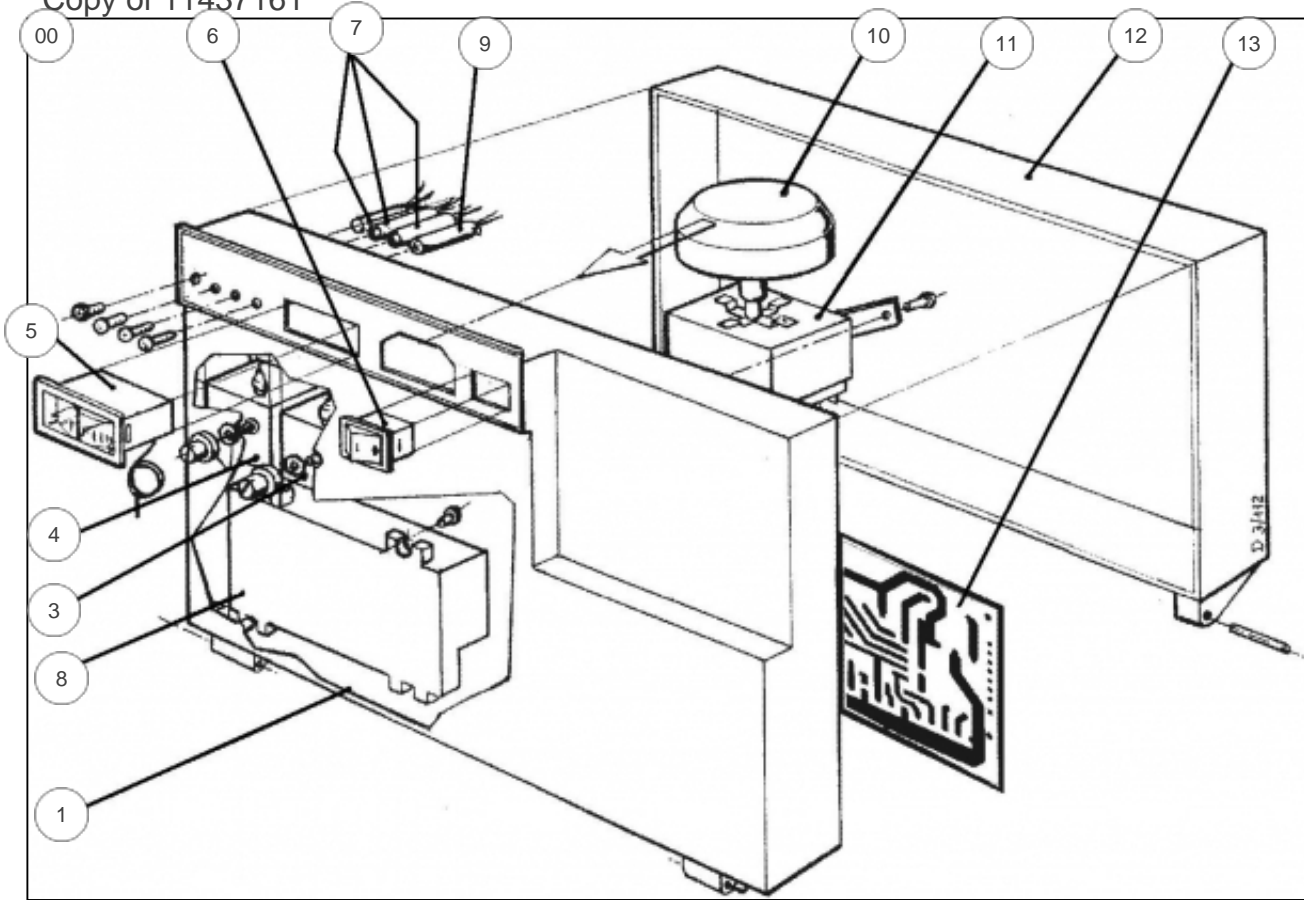

Copy of 11437161

Références

Repère	Libellé	A
00	TABL/B CPL GXE3000E	177087
1	TABL/B AV NU GXE3000	177092
3	THERMOSTAT FUMEE GXE	178933
4	THERM SEC SUNA GXE/E	178939
5	THERMOMETRE DE GXE	178619
6	INTERRUPTEUR GXE	139240
7	VOYANT CAP ROUGE GXE	191023
8	BOIT ALL RV SUN3000E	102117
9	VOYANT CAP VERT GXE	191024
10	MANET THERM SUNA GXE	149863
11	THERMOSTAT CHAUD GXE	178934
12	TABL/B AR NU GXE3000	177093
13	PLATINE SUN GXE3000	158372