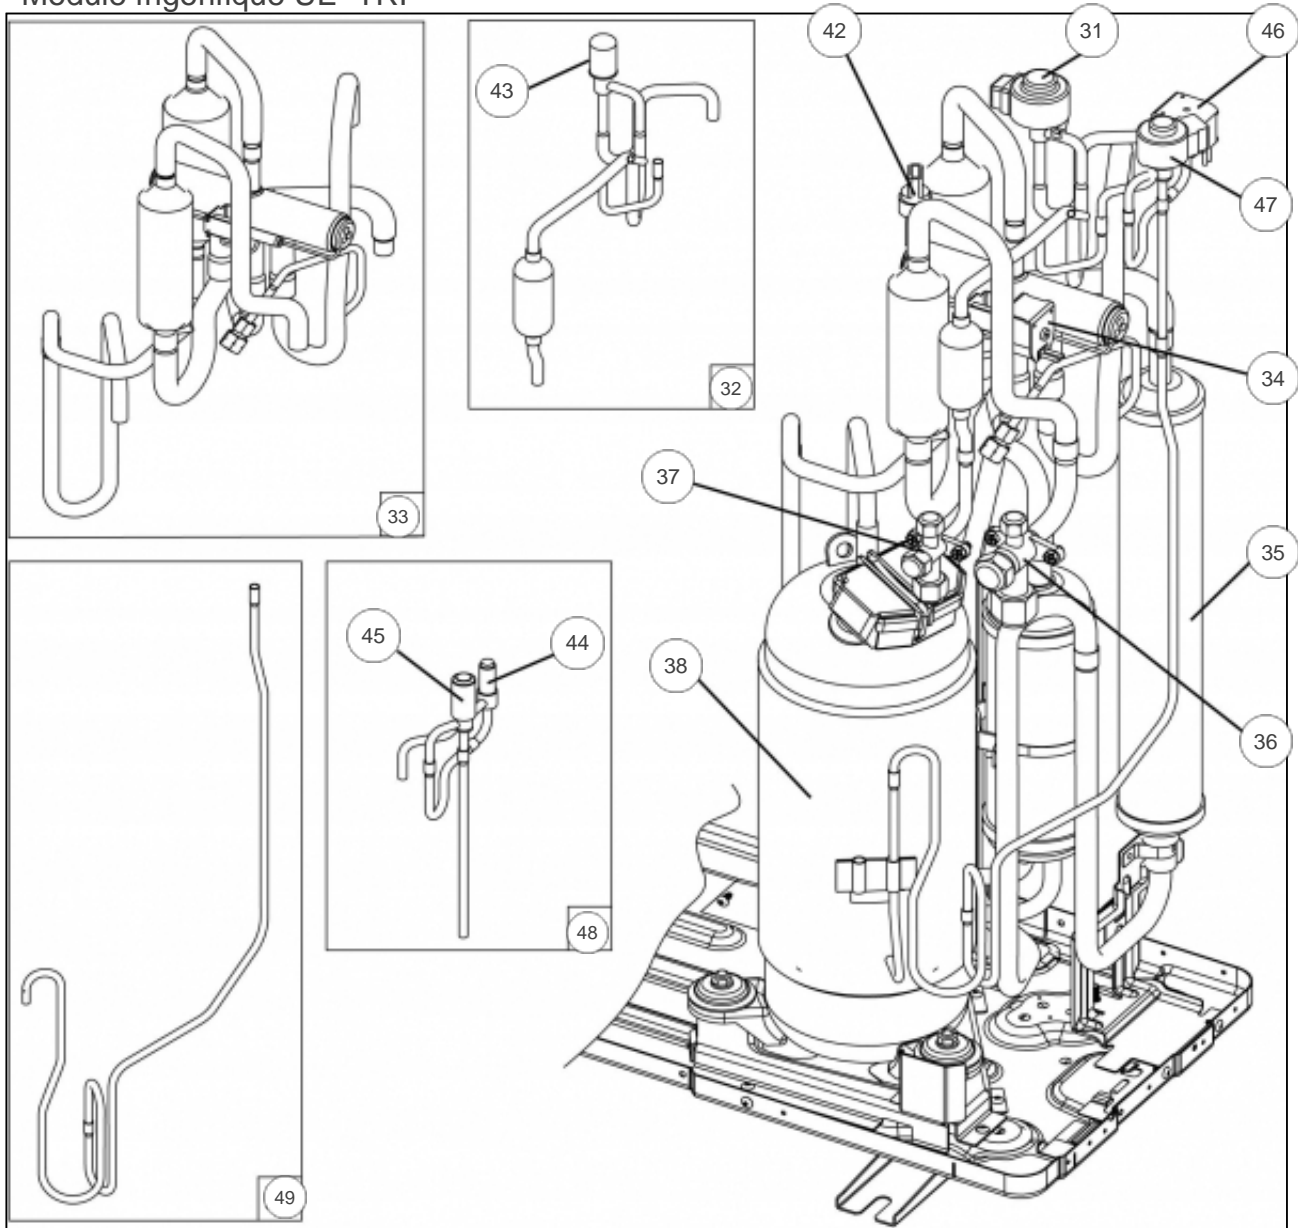

Module frigorifique UE TRI

Références

Repère	Libellé	B
31	BOBINE DETENDEUR	169006
32	ENSEMBLE DETENDEUR	169017
33	ENS.VANNE 4VOIES	169018
34	BOBINE VANNE 4VOIES	169007
35	ACCUMULATEUR AOY30L	891810
36	RACCORD 3VOIES 5/8	169008
37	RACCORD 3VOIES 3/8	169009
38	COMPRESSEUR WOYK	169010
42	CAPTEUR DE PRESSION	169011
43	DETENDEUR	169012
44	ELECTROVANNE INJECTION	169013
45	DETENDEUR INJECTION	169014
46	BOBINE ELECTRO INJECTION	169015
47	BOBINE DETENDEUR INJECTION	169016
48	ENS.INJECTION	169019
49	TUYAU INJECTION	169020