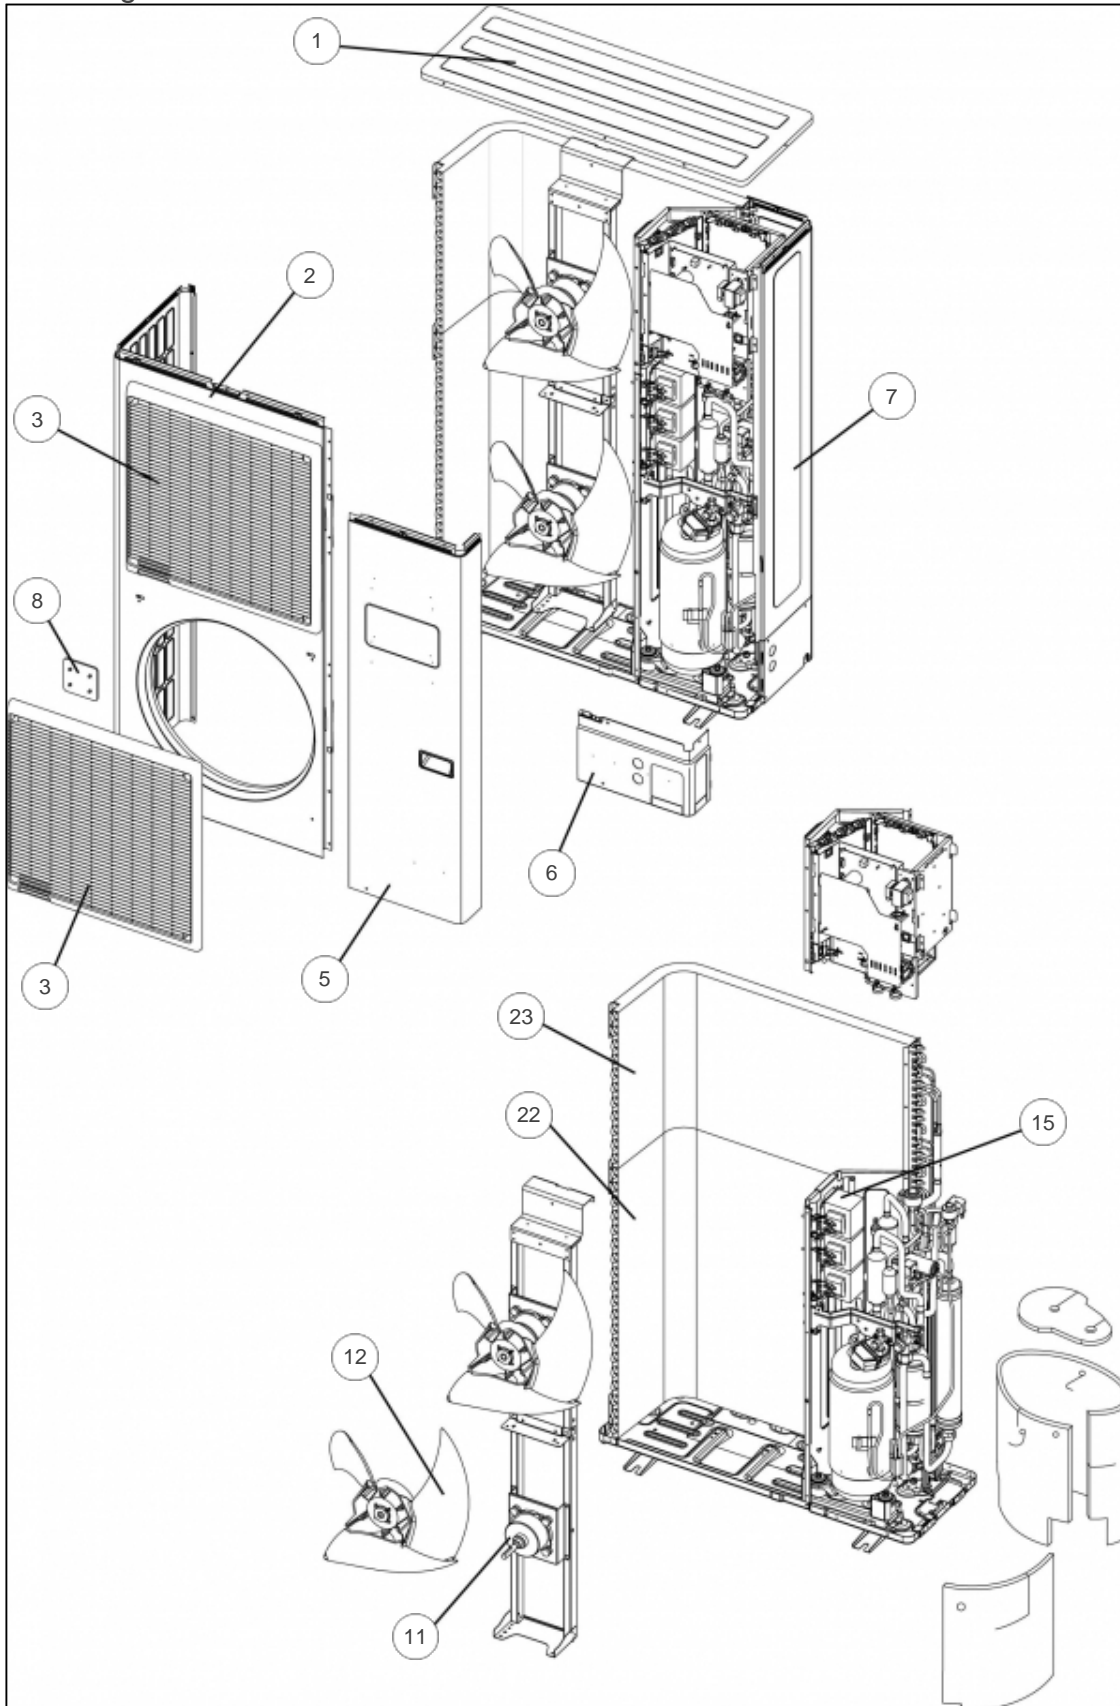

Habillage

Références

Repère	Libellé	B
1	COUVERCLE AOY30LNAWL	891805
2	FACADE AVANT 45 54	891229
3	GRILLE AVANT 30 45 54	891230
5	FACADE DRT WOYK	169000
6	FACADE BAS DRT WOYK	169001
7	COTE DROIT WOYK	169002
8	PROTECTION VENTILATEUR	169003
11	MOTEUR	169004
12	HELICE 30 45 54	891401
15	BOBINE	169005
22	CONDENSEUR A	891286
23	CONDENSEUR B	891287