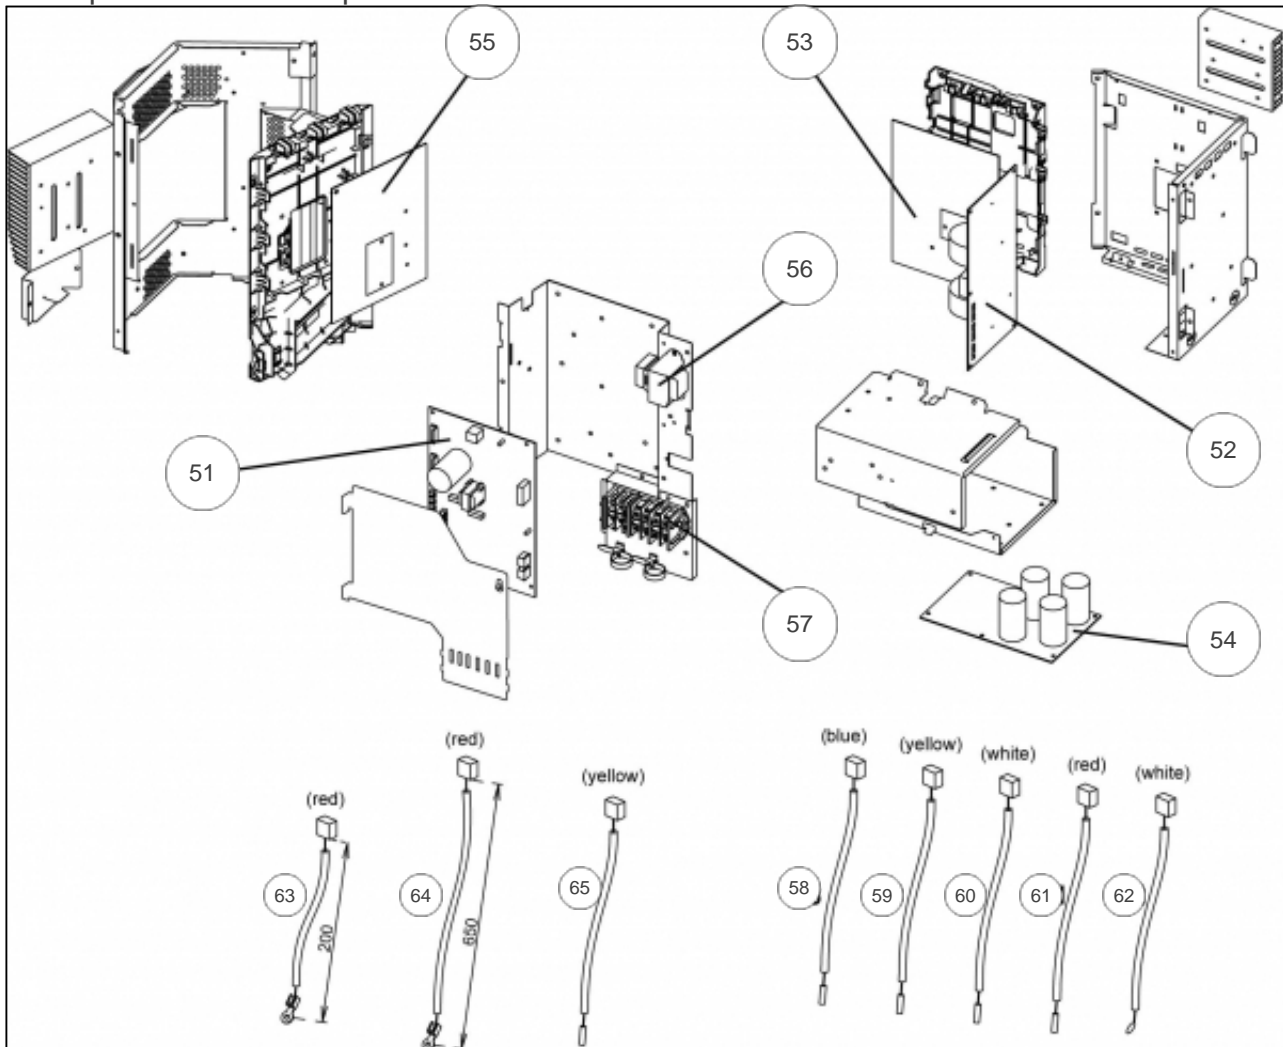

Composants électroniques

Références

Repère	Libellé	B
51	CARTE REGULATION 140LAT	169022
52	CARTE FILTRE	169024
53	CARTE PFC	169025
54	CARTE CONDENSATEUR	169026
55	CARTE INVERTER	169027
56	BOBINE	169028
57	BORNIER	169029
58	SONDE COMPRESSEUR <i>Bleu</i>	169030
59	SONDE REFOULEMENT <i>Jaune</i>	169031
60	SONDE MILIEU ECHANGEUR <i>Blanc</i>	169032
61	SONDE SORTIE ECHANGEUR <i>Rouge</i>	169033
62	SONDE EXTERIEURE <i>Blanc</i>	169034
63	SONDE CARTE INVERTER <i>Rouge</i>	169035
64	SONDE CARTE PFC <i>Rouge</i>	169036
65	SONDE DETENDEUR <i>Jaune</i>	169037