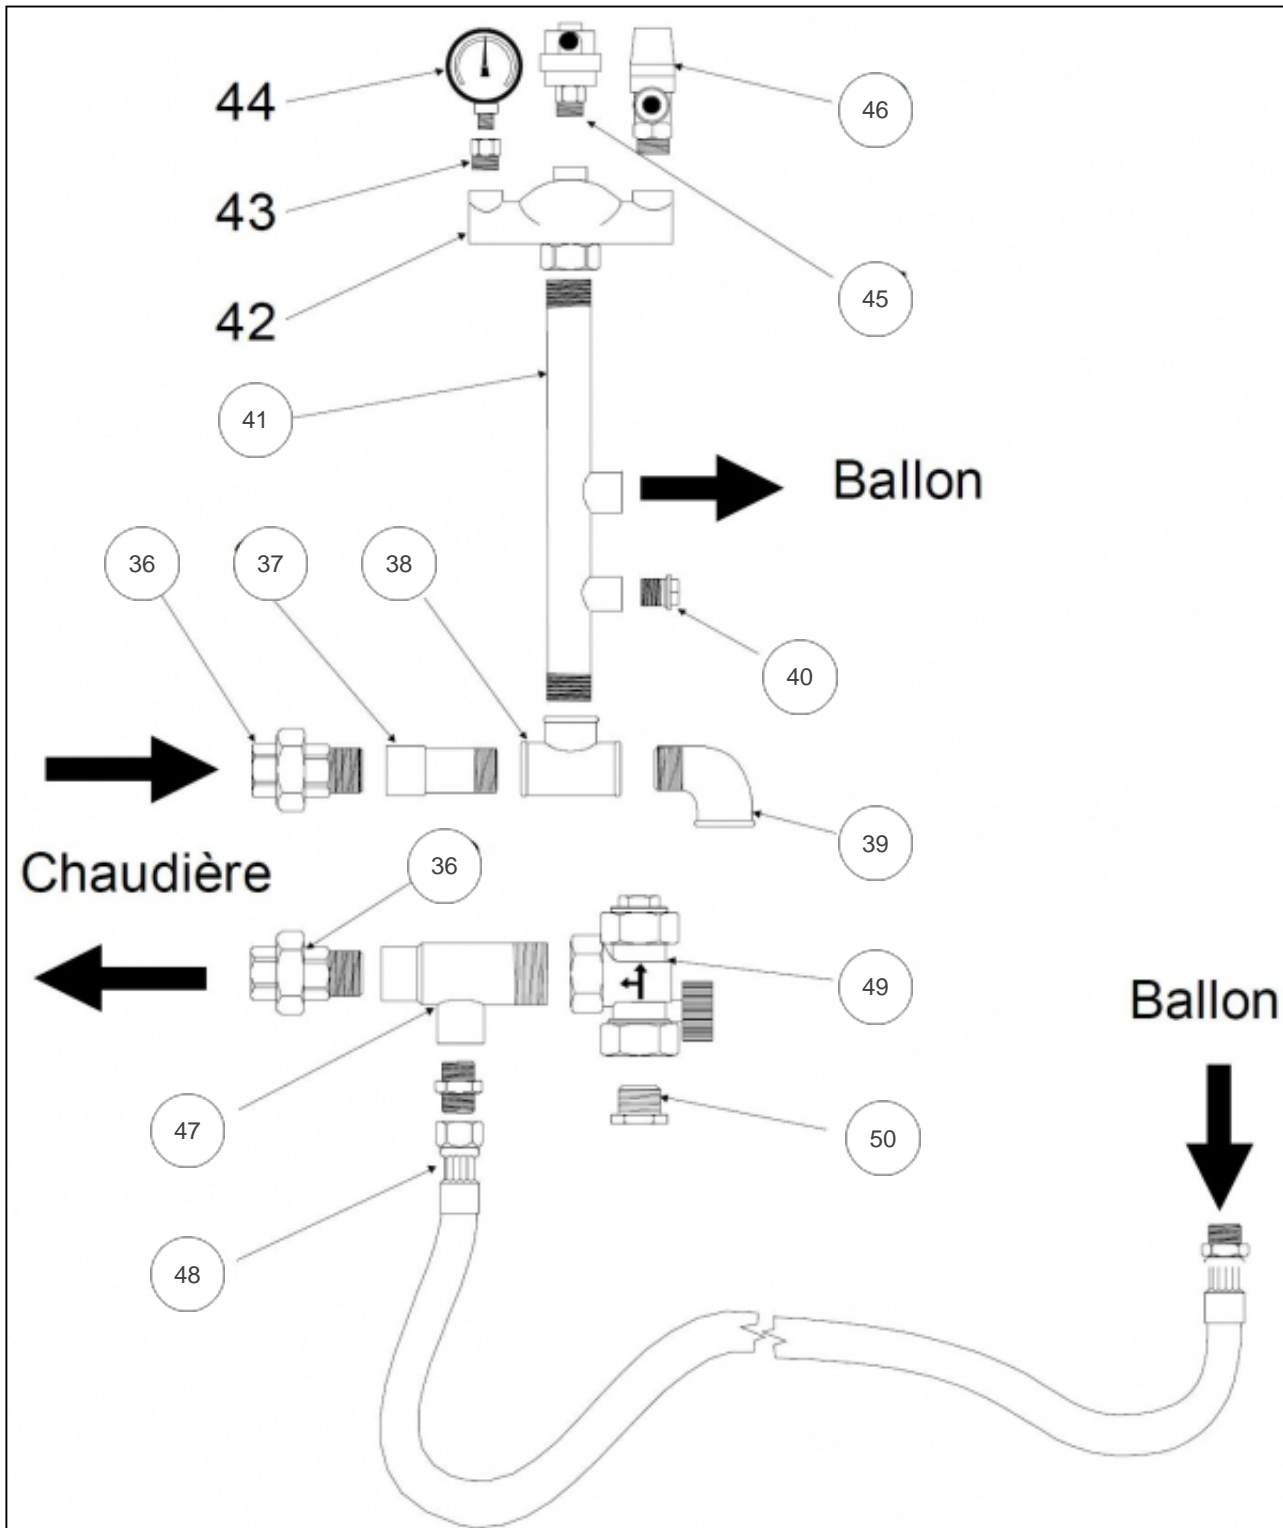


atlantic Pompes à Chaleur et Chaudières

Produits

Référence	Nom	Lettre
027907	BALLON SUN-V Ref:5030902Z	B

Paramètres

Référence	Capacité/Largeur	Couleur	Lettre
027907	100 L	Blanc	B

11299032

Références

Repère	Libellé	B
2	AIMANT KLIP 15 NOIR	101011
3	CIRCUL UPS2050 BAB6H	109922
4	CLAPET TTES POS20X27	110010
5	CLAPET 3/4	110029
6	COUDE UNION MF 20X27	111246
7	COURBE MF 20X27	111283
10	JOINT33X42CAOUTCHOUC	142728
11	PIECE FOLLE MALE 3/4	150000
12	PIECE FOLLE FEM 3/4	150013
15	ROBINET VIDANGE 1/2P	167702
16	TE EGAL 20X27 N130	777516
17	TE REDUIT 20-15-20	177528
18	TUYAU SANIT5030901/2	182202
19	TUYAUT FLEX 1M70 D15	182427
20	TUYAUT FLEX 1M30 D15	182447
21	VIS SANS TETE 6X22	189104
24	HABILLAGE AR 5030902	205358
30	BALLON 5030901AV	904503
31	JOINT TOR 60D150/180	142703
32	TUYAUT EAU FR5030701	182114
33	PURGEUR + VI R88/13	159410
34	TRAPPE VISITE9723002 <i>Sans anode</i>	982107
34	TRAPPE VISIT9723002A <i>Avec Anode</i>	982109
35	TURBU DIA.6 LG600 DIA.EXT.36 PAS 55	122517

11446506

Références

Repère	Libellé	B
36	UNION MF 26X34	187112
37	TUYAU	182121
38	TE EGAL F26X34 N130	777502
39	COUDE EQUER MF26X34	111224
40	BOUCHON MALE 15X21	104802
41	TUYAU DEPART	182203
45	PURGEUR + VI R88/13	159410
46	SOUPAPE SECURITE GHR	174406
47	TUYAU RETOURKH150SUN	182204
48	TUYAUT FLEX 1M70 D15	182427
49	CLAPET ANT CAL 11/4	110028
50	MAMEL RED33X42/26X34	164671