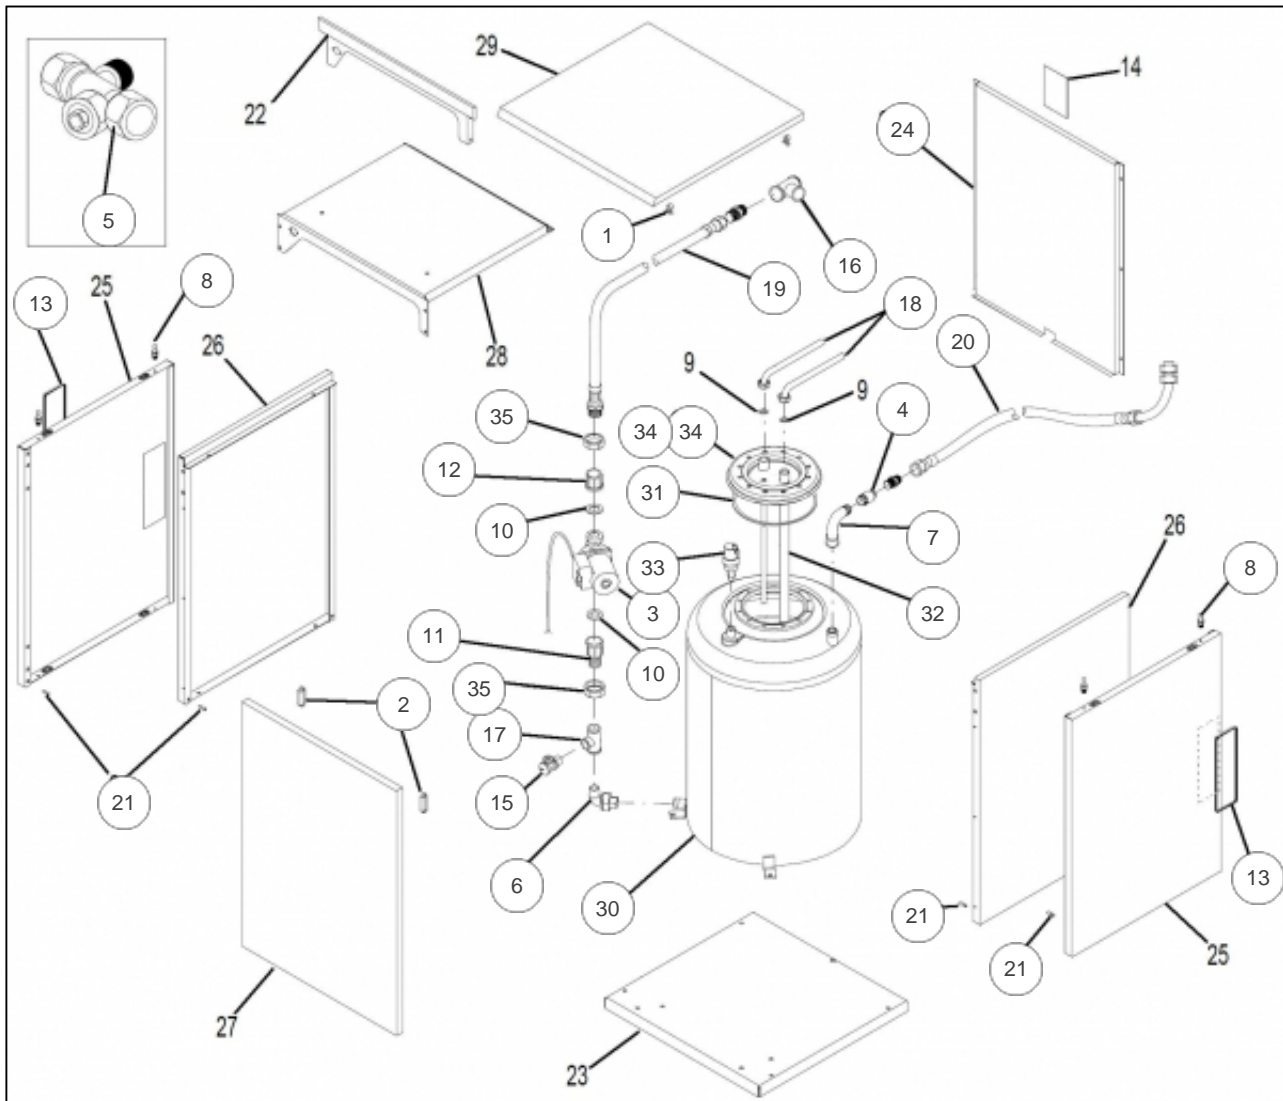


atlantic Pompes à Chaleur et Chaudières

Produits

Référence	Nom	Lettre
027907	BALLON SUN-V Ref:5030902Z	B

Paramètres

Référence	Capacité/Largeur	Couleur	Lettre
027907	100 L	Blanc	B

11299032

Références

Repère	Libellé	B
2	AIMANT KLIP 15 NOIR	101011
3	CIRCUL UPS2050 BAB6H	109922
4	CLAPET TTES POS20X27	110010
5	CLAPET 3/4	110029
6	COUDE UNION MF 20X27	111246
7	COURBE MF 20X27	111283
10	JOINT33X42CAOUTCHOUC	142728
11	PIECE FOLLE MALE 3/4	150000
12	PIECE FOLLE FEM 3/4	150013
15	ROBINET VIDANGE 1/2P	167702
16	TE EGAL 20X27 N130	777516
17	TE REDUIT 20-15-20	177528
18	TUYAU SANIT5030901/2	182202
19	TUYAUT FLEX 1M70 D15	182427
20	TUYAUT FLEX 1M30 D15	182447
21	VIS SANS TETE 6X22	189104
24	HABILLAGE AR 5030902	205358
30	BALLON 5030901AV	904503
31	JOINT TOR 60D150/180	142703
32	TUYAUT EAU FR5030701	182114
33	PURGEUR + VI R88/13	159410
34	TRAPPE VISITE9723002 <i>Sans anode</i>	982107
34	TRAPPE VISIT9723002A <i>Avec Anode</i>	982109
35	TURBU DIA.6 LG600 DIA.EXT.36 PAS 55	122517

11446506

Références

Repère	Libellé	B
36	UNION MF 26X34	187112
37	TUYAU	182121
38	TE EGAL F26X34 N130	777502
39	COUDE EQUER MF26X34	111224
40	BOUCHON MALE 15X21	104802
41	TUYAU DEPART	182203
45	PURGEUR + VI R88/13	159410
46	SOUPAPE SECURITE GHR	174406
47	TUYAU RETOURKH150SUN	182204
48	TUYAUT FLEX 1M70 D15	182427
49	CLAPET ANT CAL 11/4	110028
50	MAMEL RED33X42/26X34	164671