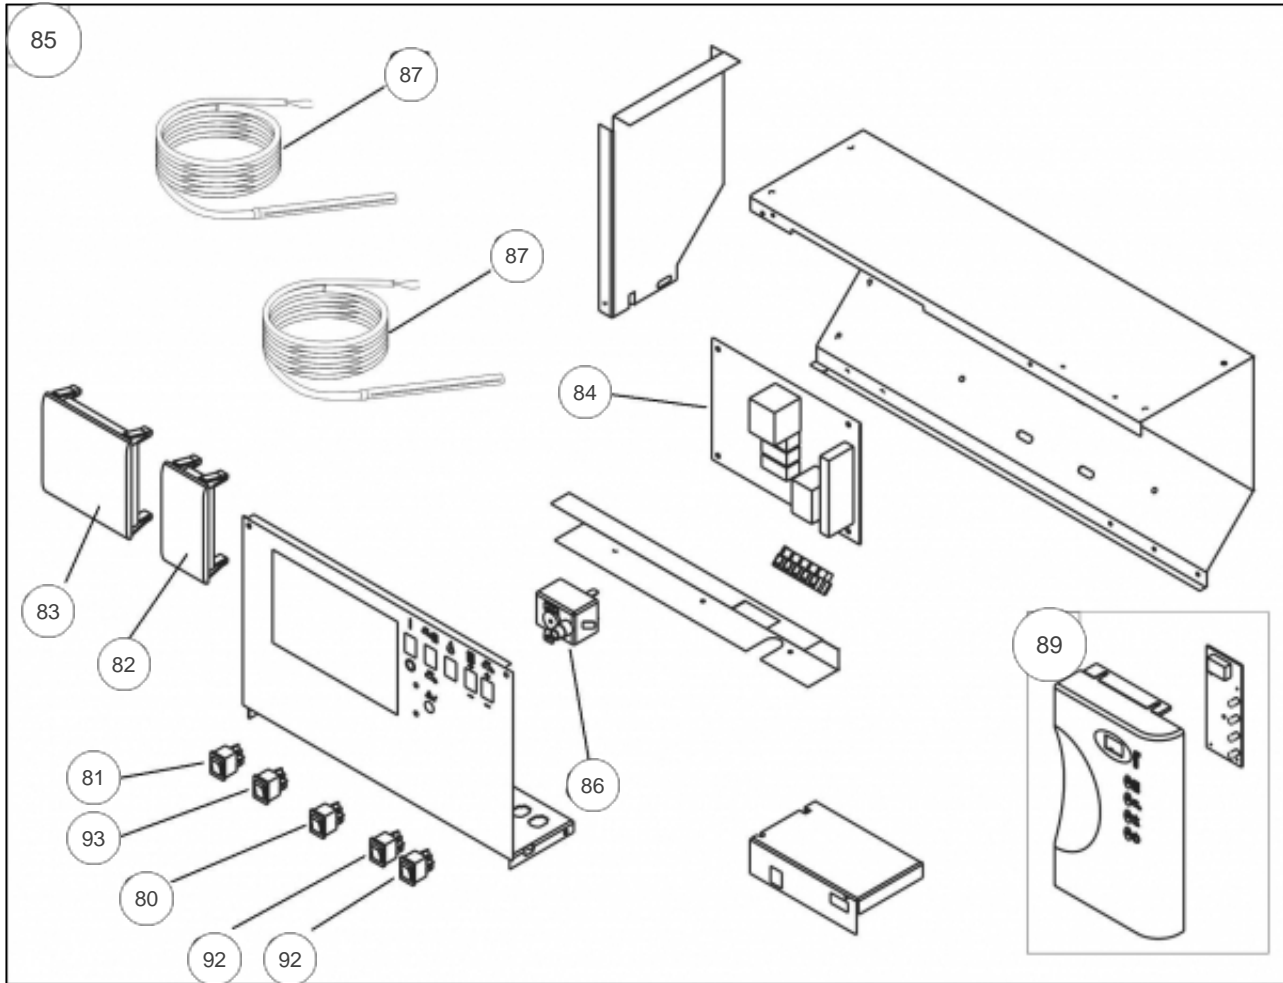


atlantic Pompes à Chaleur et Chaudières

Produits

Référence	Nom	Lettre
021704	SUNAG4032BVI9523298Z	

Paramètres

Référence	Couleur	Puissance(KW)	Lettre
021704	Blanc	31,5	

11311186

Références

Repère	Libellé	
1	BALLON SUNAGAZ 4000	102063
3	CIRCULAT.SUNAGAZ4000	109939
4	CLAPET SUNAGAZ 4000	110055
5	C/C SUNAGAZ 4032/32I	111051
6	COUV.SUNAGAZ4000 BVI	111472
7	COTE G SUNAGAZ 4000B	112459
8	COTE D SUANGAZ 4000B	112460
9	JOINT C/C SUNAG4000	142460
10	MANO INT SUNAG4000B	149986
11	PORTE G/POIGNEE S40B	159034
12	PORTE D SUNAGAZ4000B	159035
13	PURG.AUT SUNAGAZ4000	159427
14	PRESSOSTAT SUNAG4000	159733
16	SOUP.SURET SUNAG4000	174424
19	TUY.DEP.SUNAGAZ 4000	183096
20	TUY.RET SUNAGAZ 4000	183097
21	TUY.RET 1CIR.SUNAG40	183086
22	TUY.DEP 1CIR.SU4000B	183087
23	TUY VASE SUNAG4000B	183088
24	TUYAU VANNE SU4000B	183089
25	TUYAU DEP/BA SU4000B	183090
26	TUYAU RET/BA SU4000B	183091
27	TUY ECS SUNAGAZ4000B	183092
28	VANNE 3V SUNAG.4000B	188186
29	VASE12L SUNAGAZ4000B	188238
30	VENTILO SUNAGAZ4032	188529
31	ECOUVILLON GXE	122112
40	ANODE BALLON SUNAG40	100374
41	ISOL INF BAL SUNAG40	141074
42	ISOL SUP BAL SUNAG40	141075
43	ISOL AVT BAL SUNAG40	141076
44	ISOL ARR BAL SUNAG40	141077
45	VANNE VID SUNAG.4000	188184
50	DOIGT GANT C/C SUN40	119619

Références

Repère	Libellé	
51	ELEM D SUNAGAZ 4000	123063
52	ELEM G SUNAGAZ 4000	123064
53	ELEM INT SUNAGAZ4000	123065
54	NIPPLE SUNAGAZ 4000	153009
55	VANNE VIDANGE S4000B	188188

11437246

Références

Repère	Libellé	
80	BOUTON REAR SUNAG.40	105143
81	INTERRUPT SUNAG.4000	139250
82	OBTU.DRT TB SUNAG.40	154218
83	OBT.G TB SUNAG.4000	154219
84	PLATINE SUNAGAZ 4000	158374
85	TABL/B SUNAGAZ 4000V	177126
86	THERM.SEC SUNAG4000	178977
87	SONDE NTC SUNAG.4000	198725
89	TABL/CARTE SUNAG4000	177127
92	BOUTON REGLAGE SUN40	105144
93	SELECT.FONCTION SU4000	105146