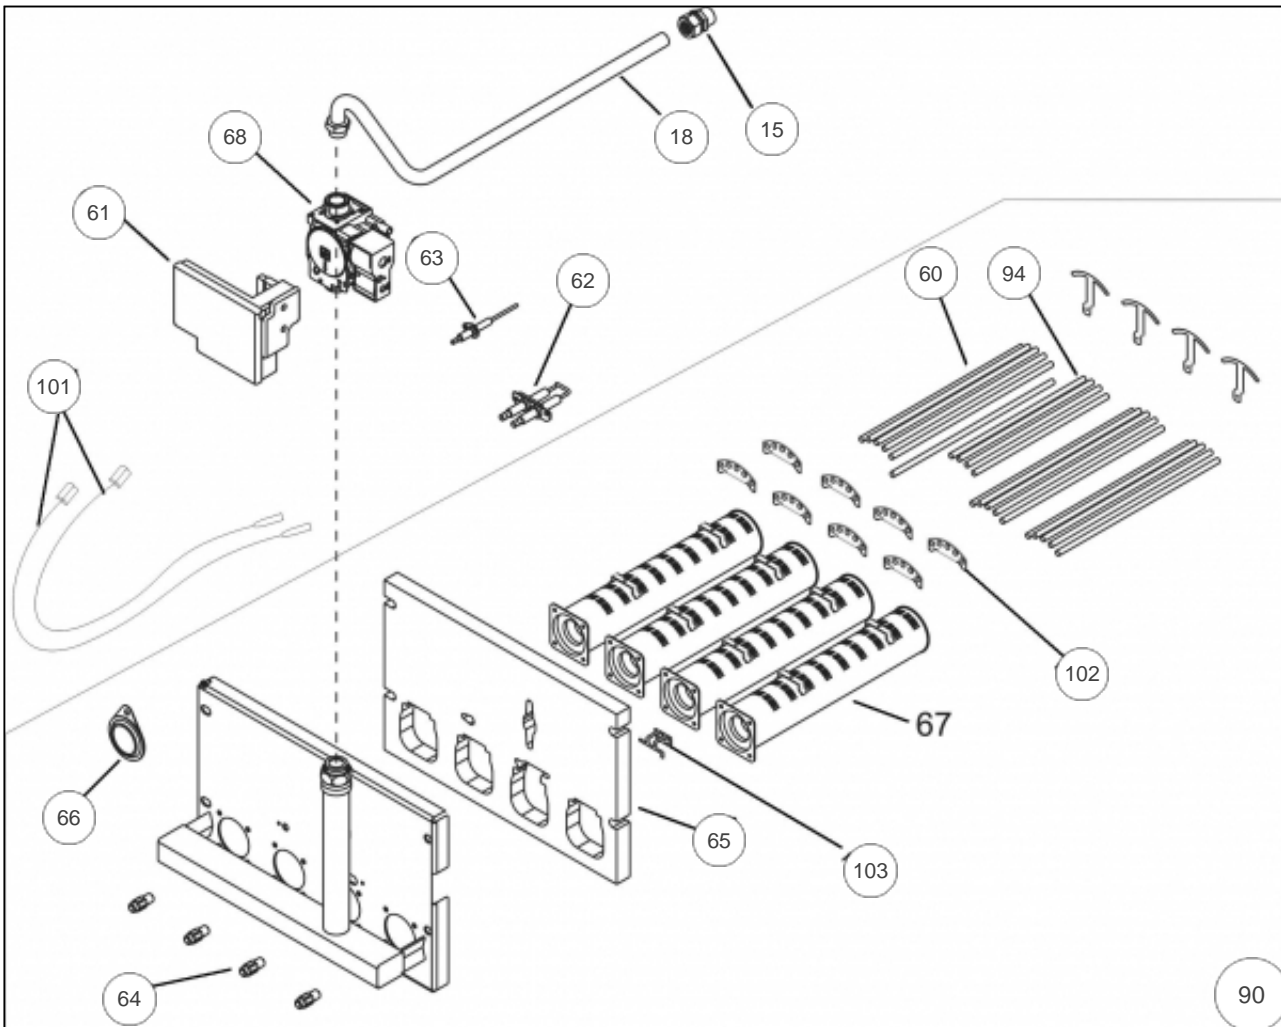

11437247

90

Références

Repère	Libellé	
15	RACC GAZ SUNAGAZ4000	164407
18	TUY.GAZ SUNAGAZ 4000	183083
60	BARRE CERA SUNAG4000	101859
61	BOIT.ALL SUNAG.4000V	102146
62	ELECT.ALL SUNAGAZ 40	124395
63	ELECT.ION SUNAG4000	124396
64	INJ GN SUNAGAZ 4000	139673
65	ISOL.BRUL32KW SUNAG4	141079
66	REGARD FLAM.SUNAG.40	164808
68	VANNE GAZ PROG SUNAGAZ4000	188200
90	BRULEUR SUNAGAZ 4032	105547
94	BAR.CER.CRTE SUNAG40	101860
101	CABLE ALLUMAGE SUNAGAZ4000	109346
102	SUP.BARRES CERAM INT	175047
103	SUP.BUTEE CERAM AVT	175048