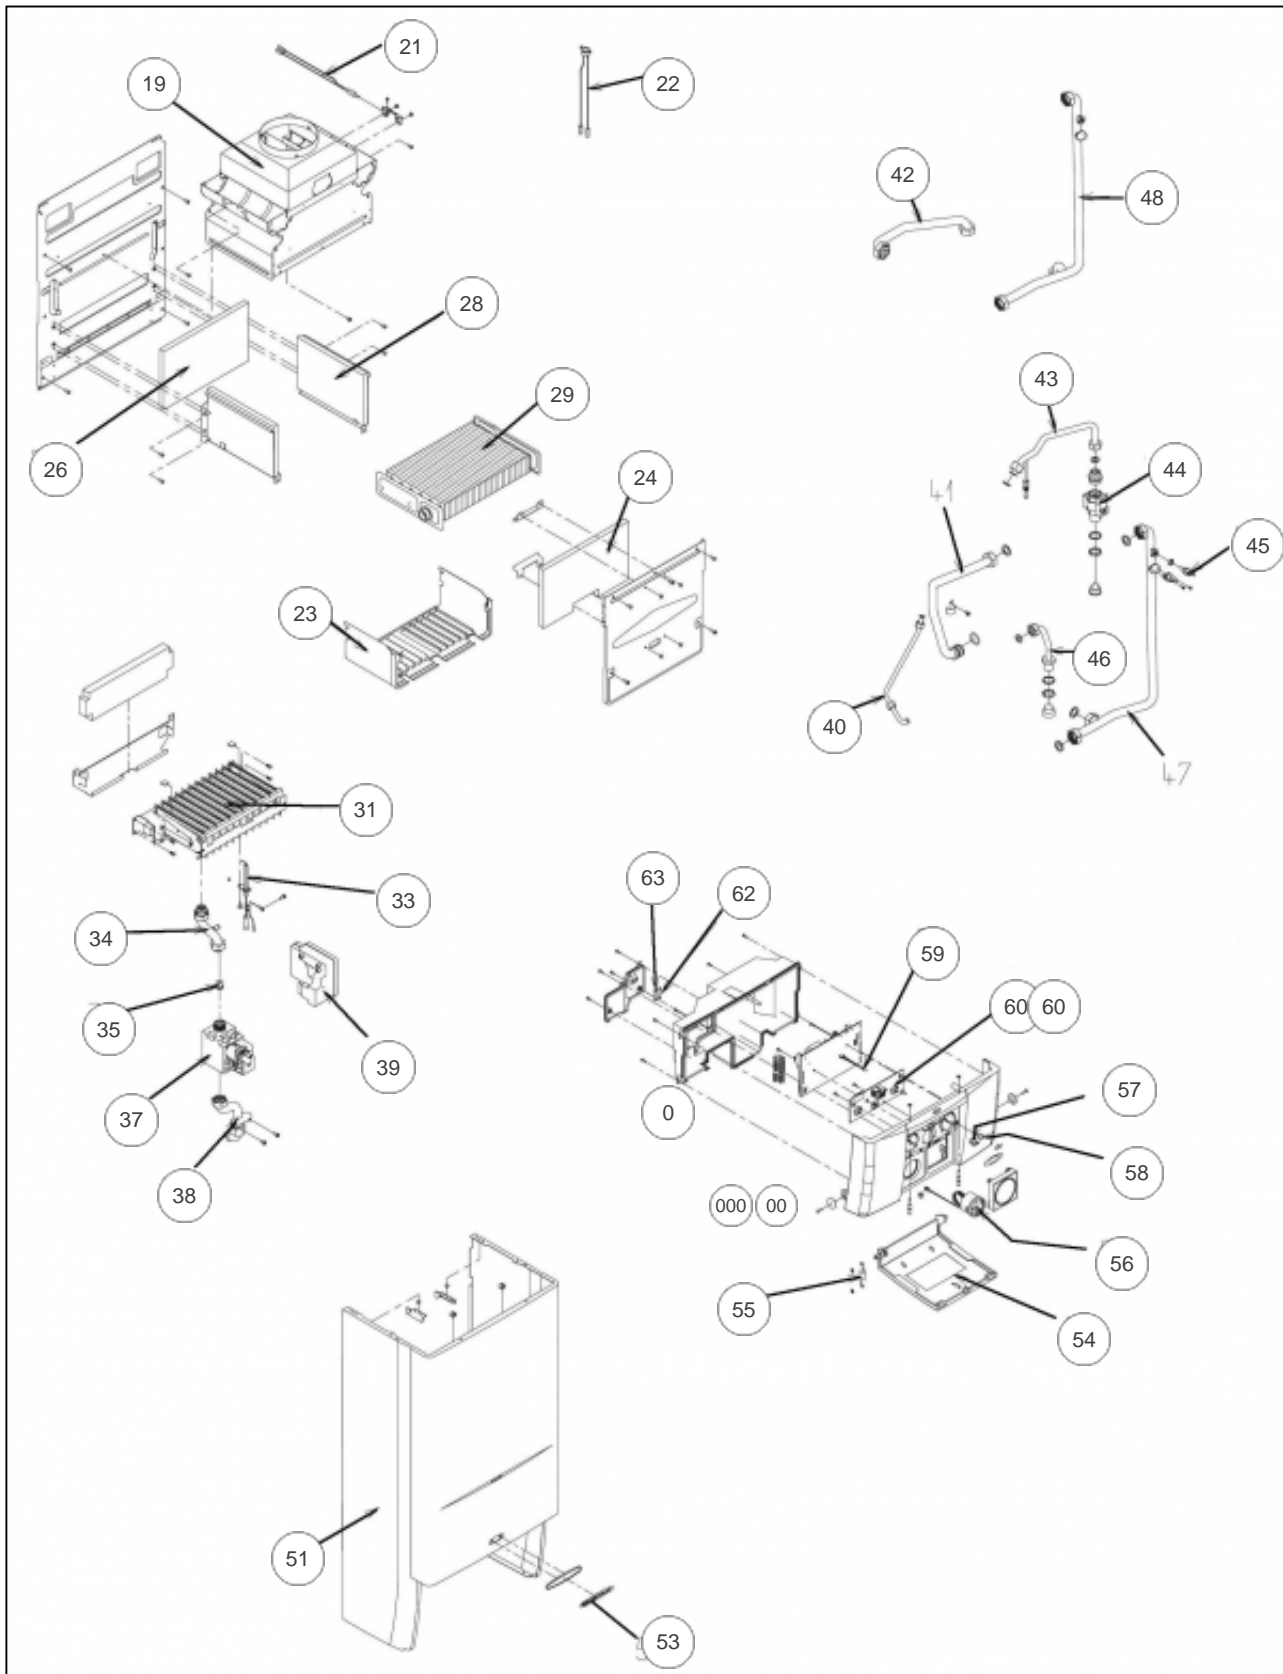

---

**atlantic Pompes à Chaleur et Chaudières**

---

**Produits**

---

Référence	Nom	Lettre
021657	IDRA 3028S Ref:7522869Z	D

**Paramètres**

---

Référence	Couleur	Puissance(KW)	Lettre
021657	Blanche	28	D

11316473

## Références

Repère	Libellé	D
000	MANET O-O-R IDRA3000 <i>MARCHE/ARRET</i>	149874
0	CAPOT PR/EL IDRA3000	109399
00	MAN CH/SAN IDRA3000 <i>MARCHE/ARRET</i>	149875
19	C/TIRAG ANTI IDRA28S	112916
21	THERM FUM IDRA E24BI	178942
24	PLAQ ISOL FR IDRA28S	157540
26	PLAQ ISOL AR IDRA28S	157541
28	PLAQ ISOL L IDRA23S	167539
29	ECHANGEUR IDRA 3028	112397
31	BRULEUR IDRA 3028 GN	105421
33	ELECTRODE IDRA 3000	124377
34	TUYAU VANNE GAZ-BRUL	182239
35	DIAPHRAGME D5.0	120047
37	VANNE GAZ IDRA3000	188163
38	TUYAU AR GAZIDRA3000	182241
39	BOIT ALLUM IDRA 3000	102119
40	TUY VASE EXPIDRA3000	182246
43	TUYAUT EF IDRA3024S	182247
44	DETEC D/SAN IDRA3000	119436
45	THERM LIM IDRA E24BI	178943
46	TUY DEP SAN IDRAE24S	182514
51	HABIL COMPL IDRA3028	135526
53	ECUSSON IDRA 3000	122826
54	PORTILLON IDRA 3000	161005
55	RESS PORTIL IDRA3000	166062
56	MANOMETRE IDRA 3000	149965
57	CLIP F/PORT IDRA3000	110321
58	BOUTON TOUCHE M IDRA	104710
59	LED SIGNAL IDRA 3000	191055
60	PLATINE/AUX IDRA3000	102120
60	PLATINE/PR IDRA 3000	102121
62	FUSIBLE 5X20 100MA	199919
63	FUSIBLE IDRAE2A/250V	199917

---

Références

Repère	Libellé	D
76	TUYAU DISC IDRA 3000	182586
77	TUYAU DISC IDRA 3000	182587