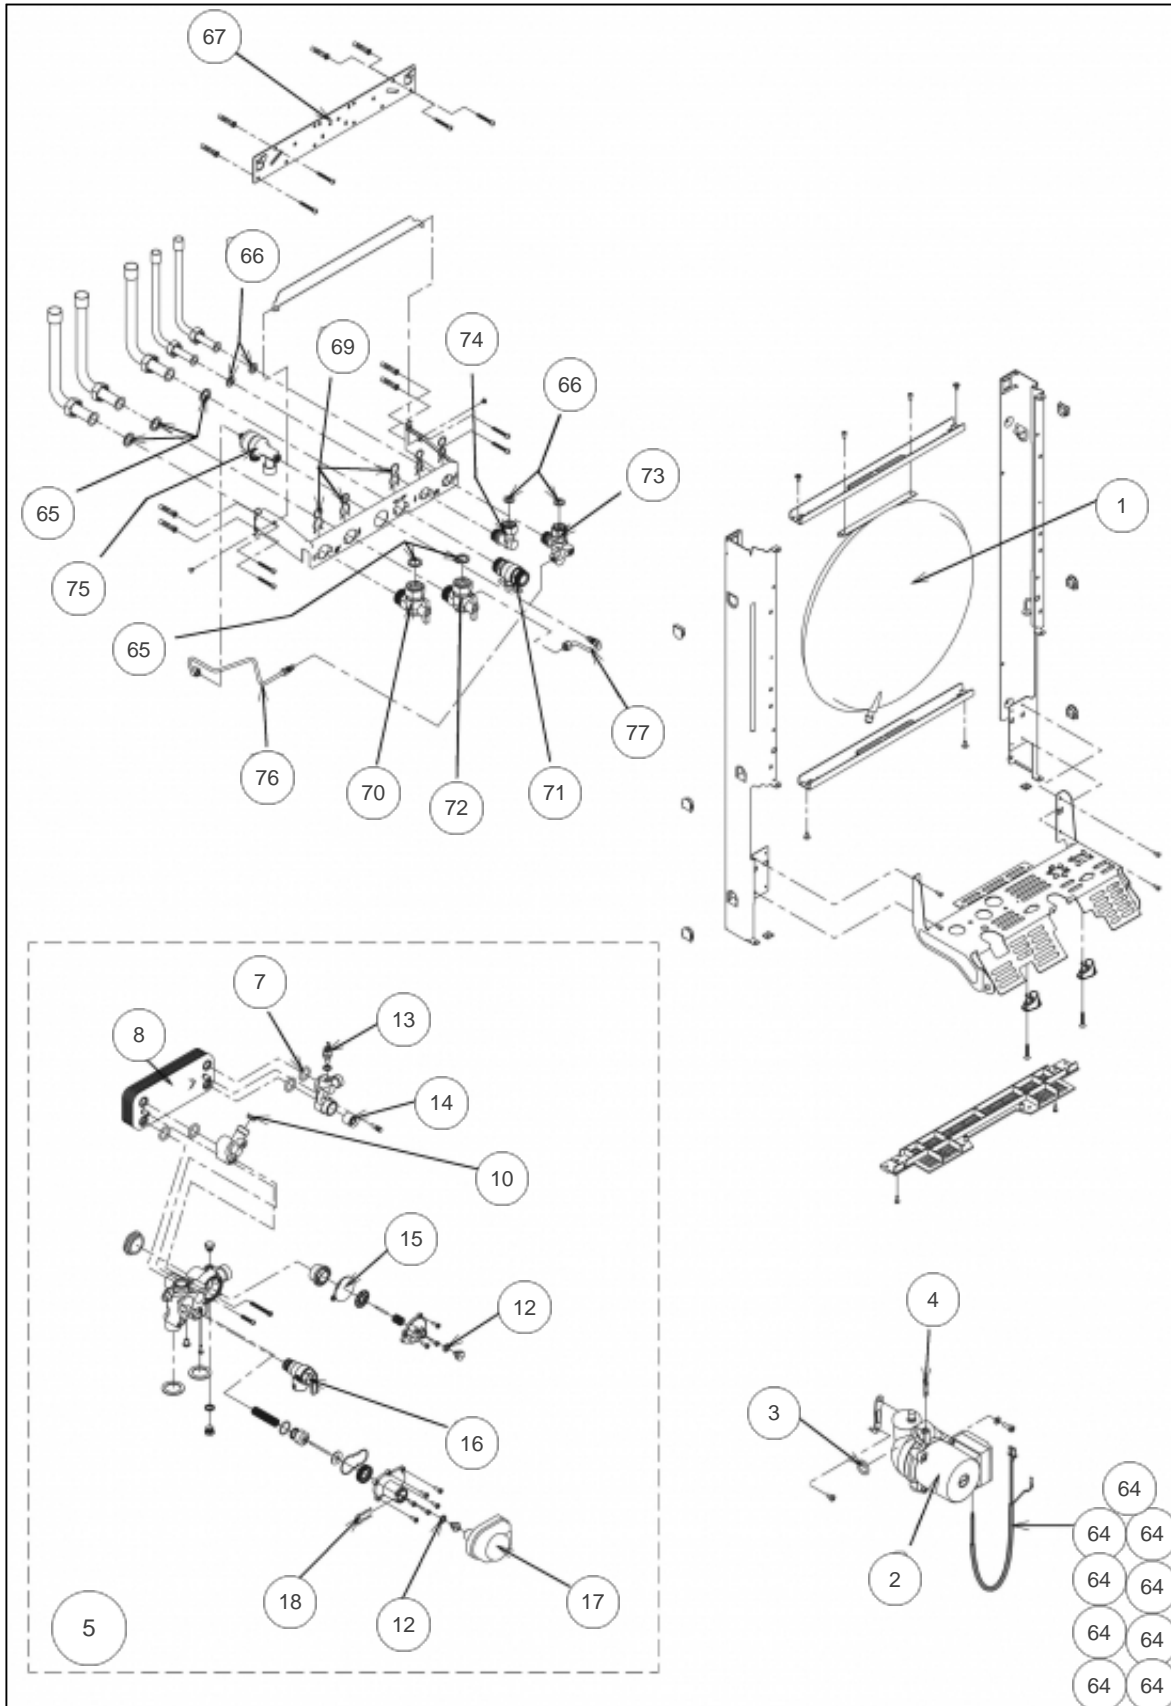

Référence	Couleur	Puissance(KW)	Lettre
021657	Blanche	28	D

11316473

## Références

Repère	Libellé	D
1	VASE EXPANS IDRA3000	188223
2	CIRCULATEUR IDRA3000	109932
3	JOINT IDRA	142667
4	CLIP F/CIRC IDRA3000	110323
5	ENS HYDRAUL IDRA3028	110489
7	JOINT PREP IDRA E24S	142669
8	PREPAR SAN IDRAE28SI	161055
10	LIMIT DEB IDRA 3028S	146307
12	JOINT SONDE IDRA E24	142674
13	SONDE NTC IDRA 3000	198733
14	CLAPET ISOL IDRA3000	110109
15	MEMBRANE IDRA24S	149972
16	SOUPAPE SEC IDRA3000	174419
17	MOTEUR V/D IDRA 3000	150310
18	CLIP F/MOT IDRA 3000	110322
64	CABL CIRCUL IDRA3000	109107
64	CAB MOT/VAN IDRA3000	109111
64	CAB VAN/GAZ IDRA3000	109112
64	CAB PL/AUXI IDRA3000	109113
64	CAB E/COMB IDRA3000S	109114
64	MICROSW SEC IDRA3000	150118
64	POC REF COL IDRA3000	943011
64	CAB E/HYDR IDRA3000S	109110
64	SET CV GN IDRA3028S	139609
65	JOINT 3/4PCE IDRA	142414
66	JOINT 1/2PCE IDRA	142416
67	SUPP CHAUD IDRA 3000	175045
69	CLIPS	110324
70	VANNE ARRET IDRA3000	188164
71	ROBINET GAZ IDRA3000	188166
72	VANNE ARRET IDRA3000	188165
73	ROBINET EF IDRA 3000	188167
74	COUDE EAU/C IDRA3000	111154
75	DISCONNECT IDRA 3000	119524