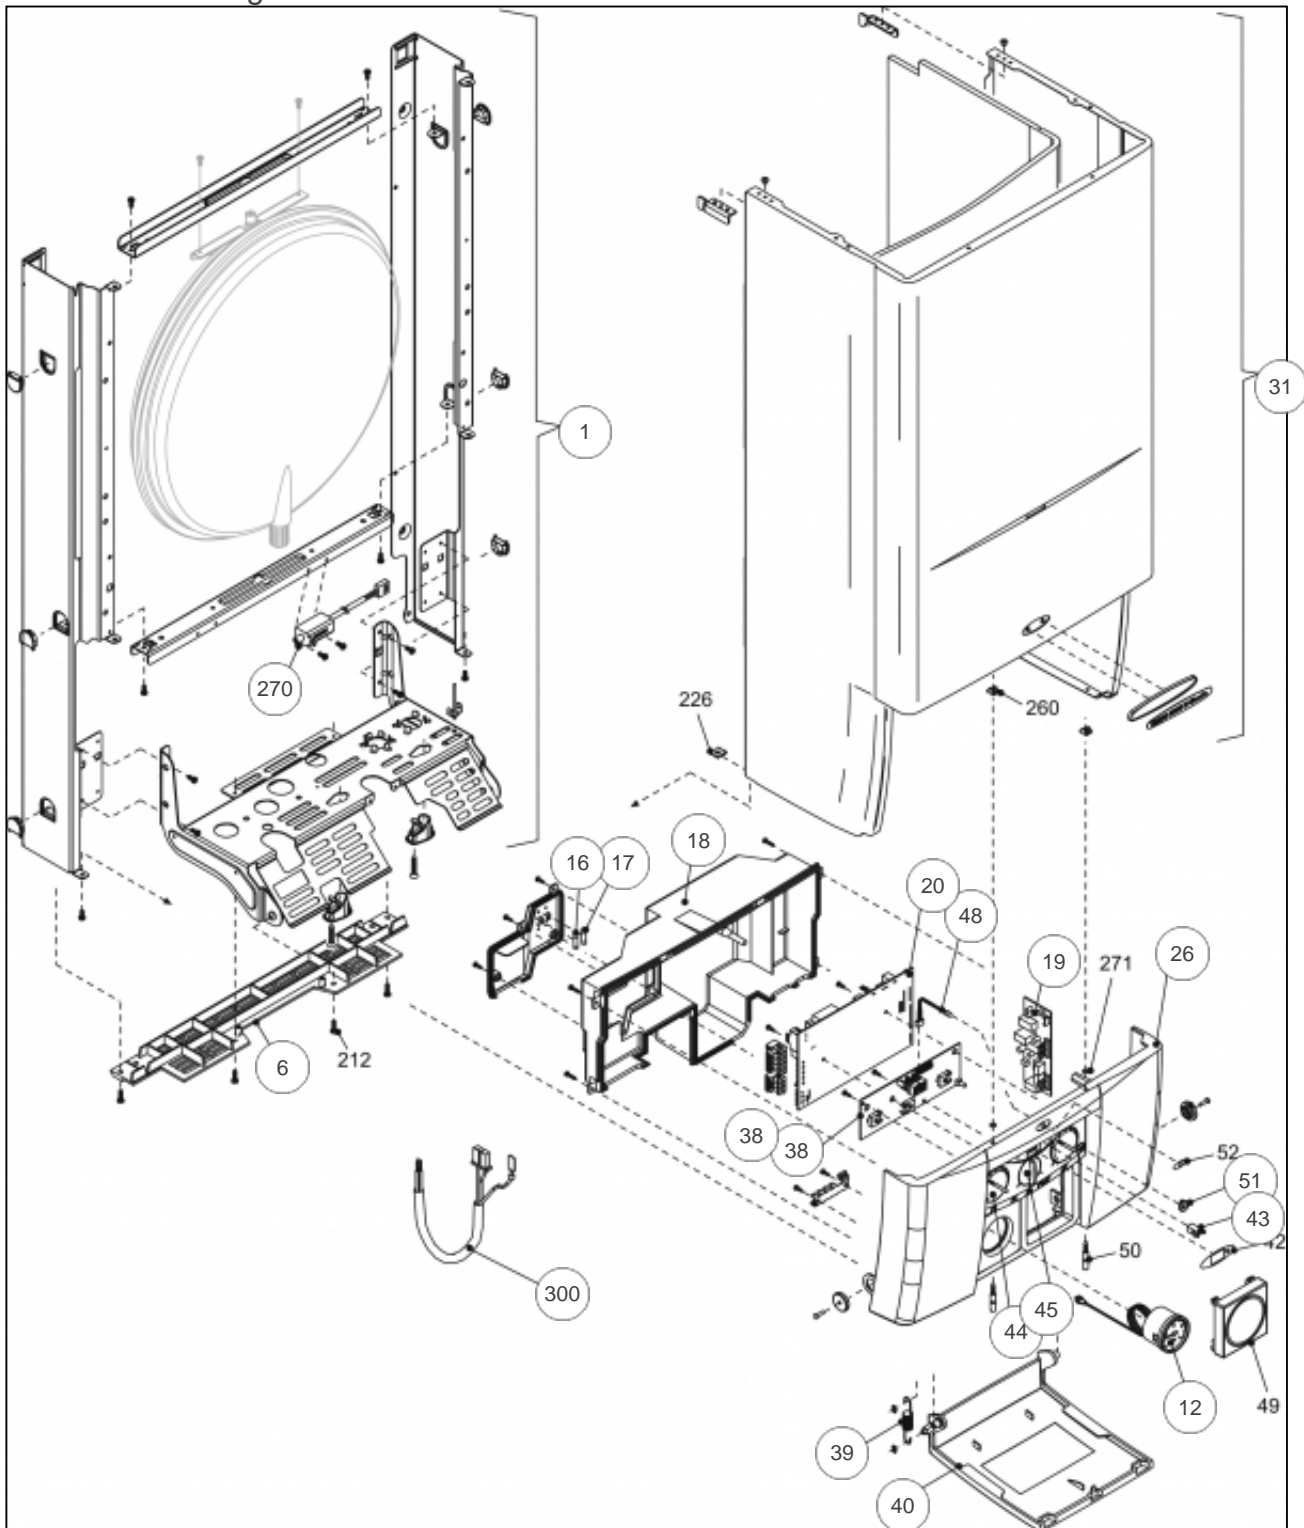

**Paramètres**

---

| Référence | Couleur | Puissance(KW) | Lettre |
|-----------|---------|---------------|--------|
| 021675    | Blanche | 28            | C      |

tableau+ habillage