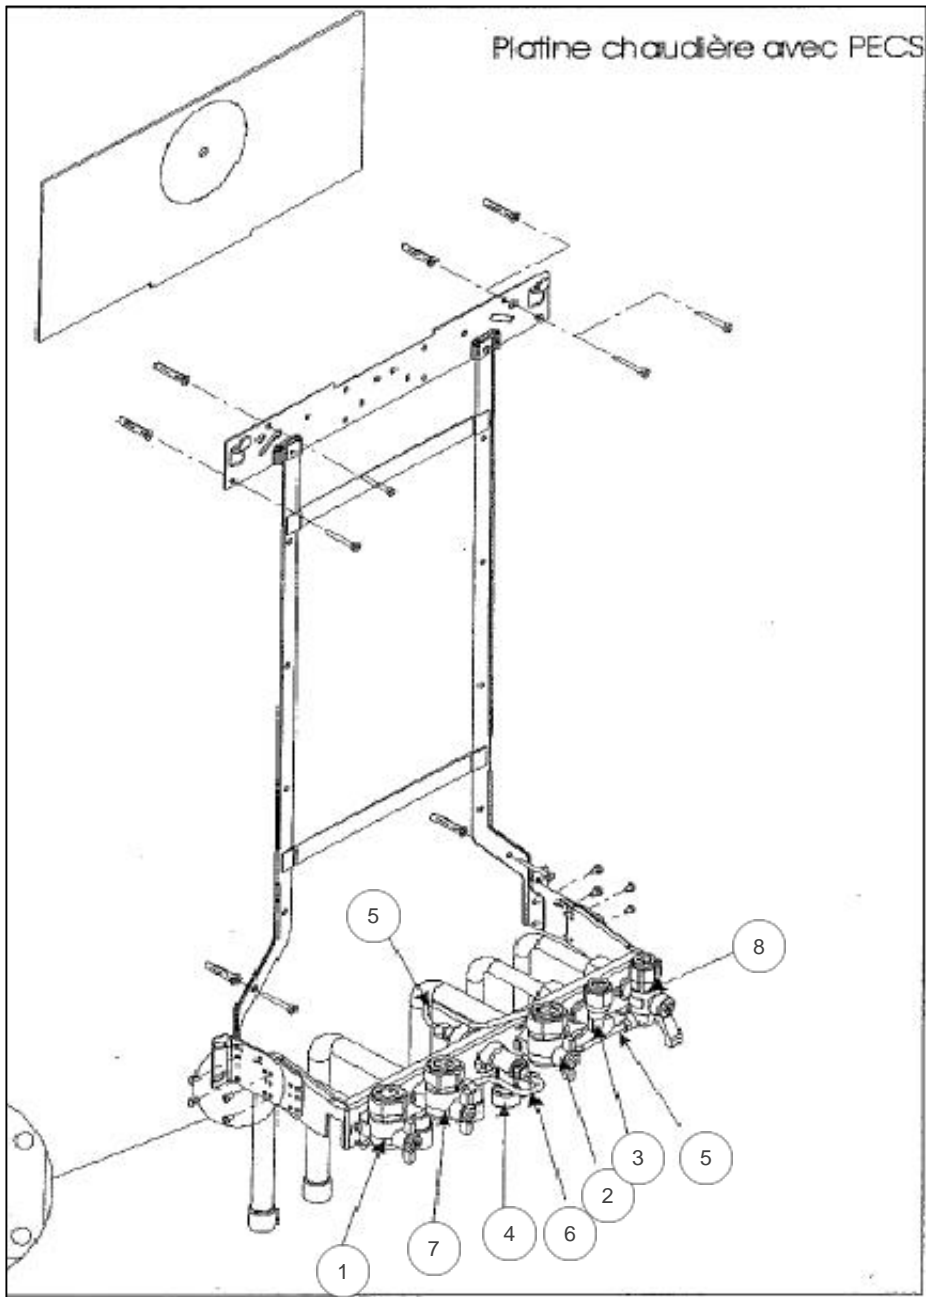

PLATINE PRE RACC AVEC SANITAIRE

Références

Repère	Libellé	C
1	VANNE ARRET IDRA3000	188164
2	ROBINET GAZ IDRA3000	188166
3	COUDE EAU/C IDRA3000	111154
4	DISCONNECT IDRA 3000	119524
5	TUYAU DISC IDRA 3000	182586
6	TUYAU DISC IDRA 3000	182587
7	VANNE ARRET IDRA3000	188165
8	ROBINET EF IDRA 3000	188167