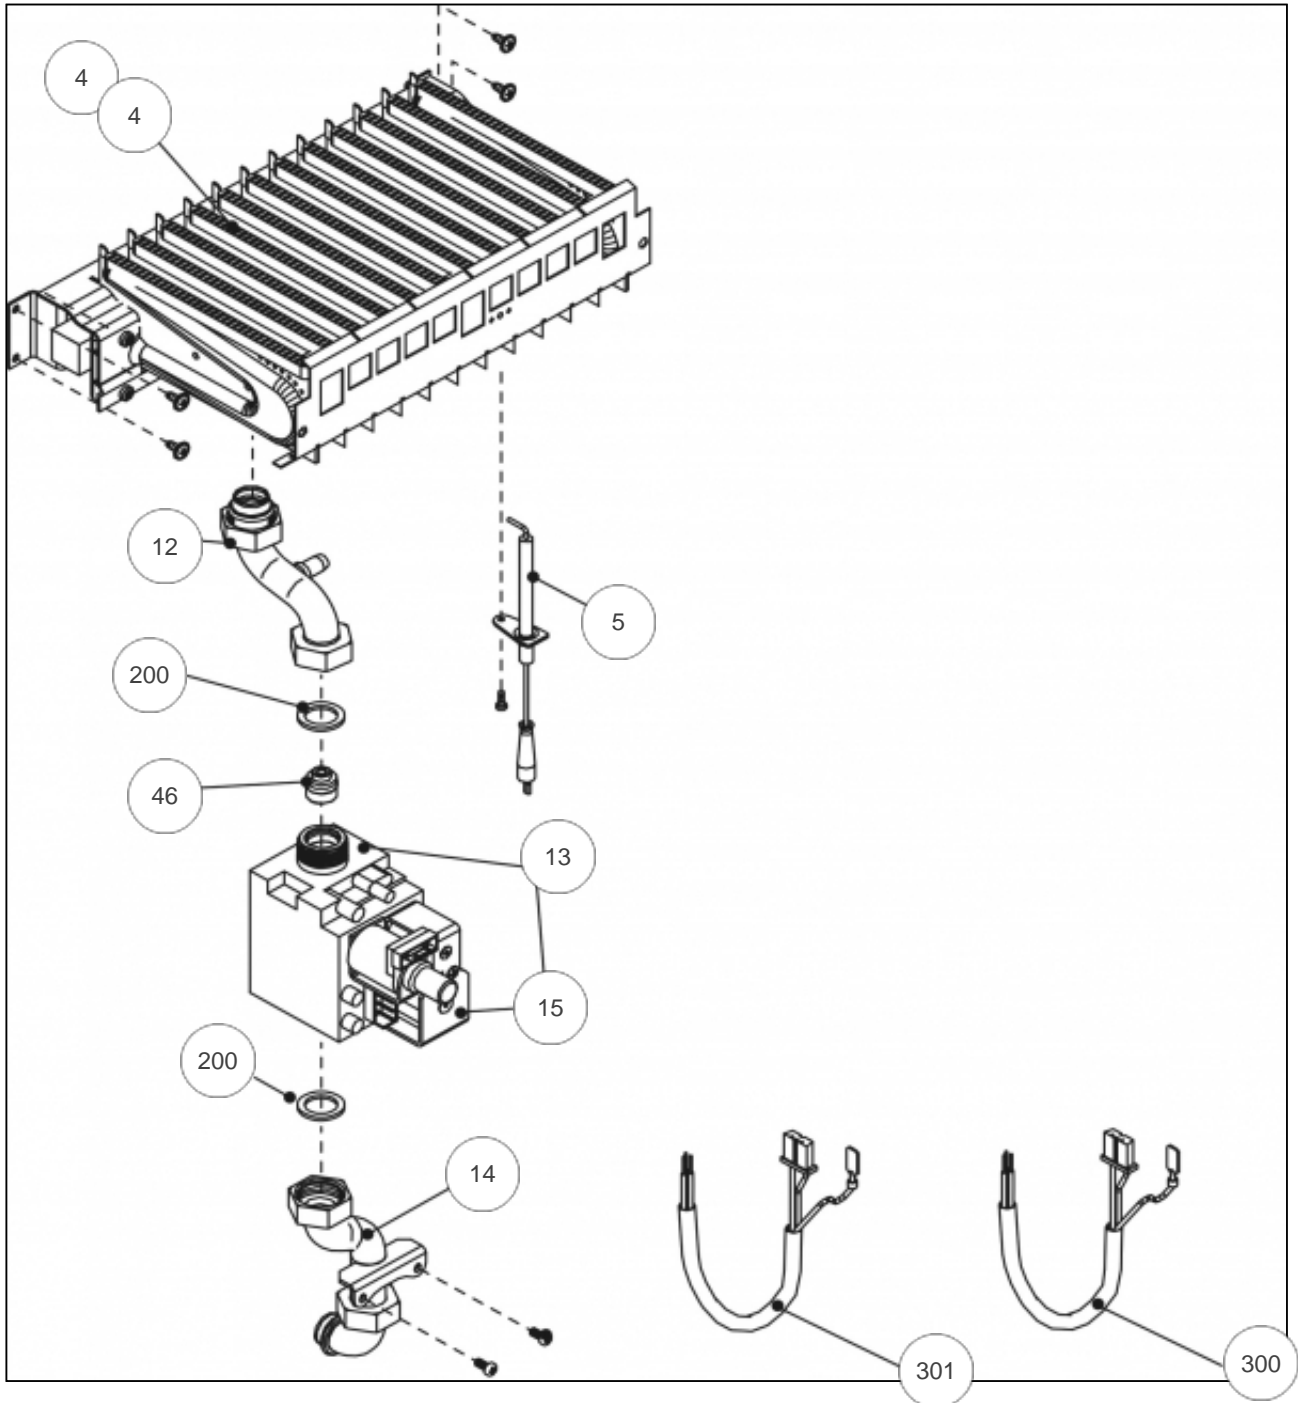

BRULEUR

Références

Repère	Libellé	C
4	BRULEUR GN IDRA3228S	105935
5	ELECTRODE IDRA 3200	124387
12	TUYAU VANNE GAZ-BRUL	182239
13	VANNE GAZ IDRA3000	188163
14	TUYAU AR GAZIDRA3000	182241
15	BOBINE VAN SIT SIGMA	106124
46	DIAPHR D4,9IDR3228SV	120055
200	JOINT 3/4PCE IDRA	142414
300	CABL V/GAZ IDRA 3200	109296
301	CABL B/MOD IDRA 3200	109297