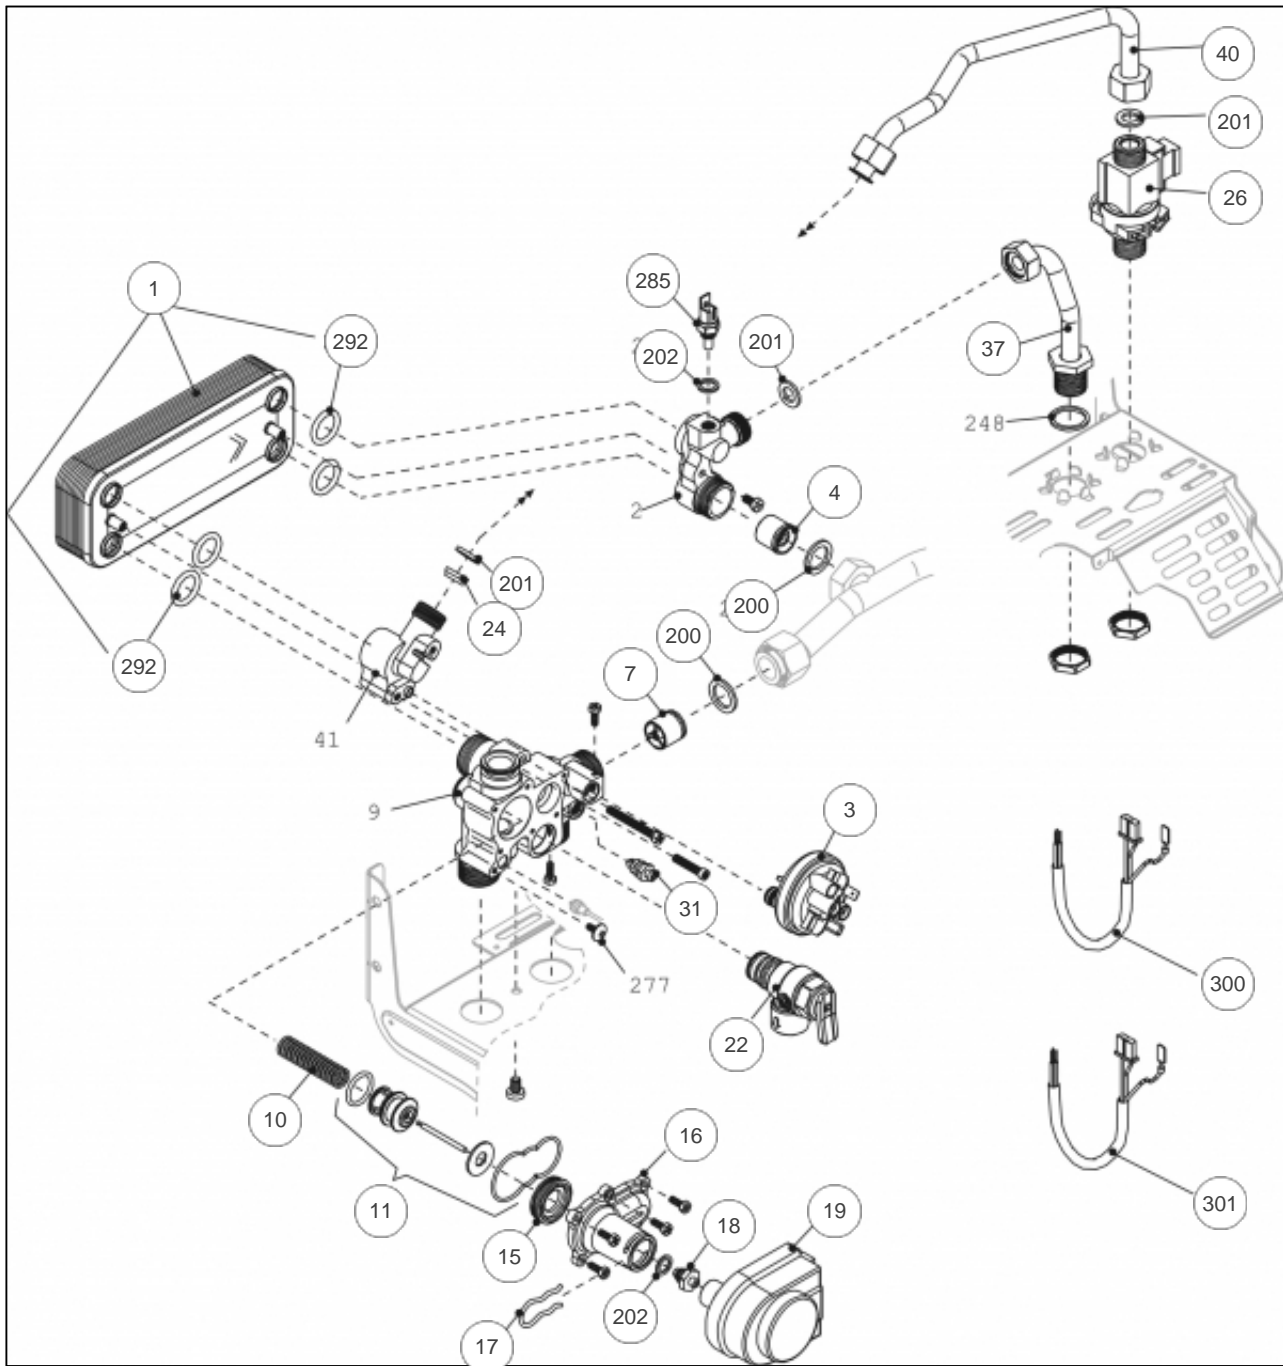

GROUPE HYD

Références

Repère	Libellé	C
1	PREPAR SAN IDRAE28SI	161055
3	PRESSOS EAU CIAO3124	159728
4	CLAPET ISOL IDRA3000	110109
7	CLAPET ISOL	110111
10	RESS OBTURAT IDRA24S	166050
11	POCH REF VD IDRA3224	143023
15	BAGUE IDRA24S	101805
16	COUVERCLE GP HYDRAUL	111449
17	CLIP F/MOT IDRA 3000	110322
18	PRES/ET COLL IDRA24S	122638
19	MOTEUR V/D IDRA 3000	150310
22	SOUPAPE SEC IDRA3000	174419
24	LIMIT DEB IDRA 3028S	146307
26	DETECTEUR	119437
31	ROBINET VID IDRA3224	166707
37	TUYAU D/SANIDRA3224S	182647
40	TUYAU EAU/FIDRA3224S	182648
200	JOINT 3/4PCE IDRA	142414
201	JOINT 1/2PCE IDRA	142416
202	JOINT SONDE IDRA E24	142674
285	SONDE NTC IDRA 3000	198733
292	JOINT PREP IDRA E24S	142669
300	CAB E/HYDR IDRA3224S	109292
301	CAB MOT/VAN IDRA3000	109111