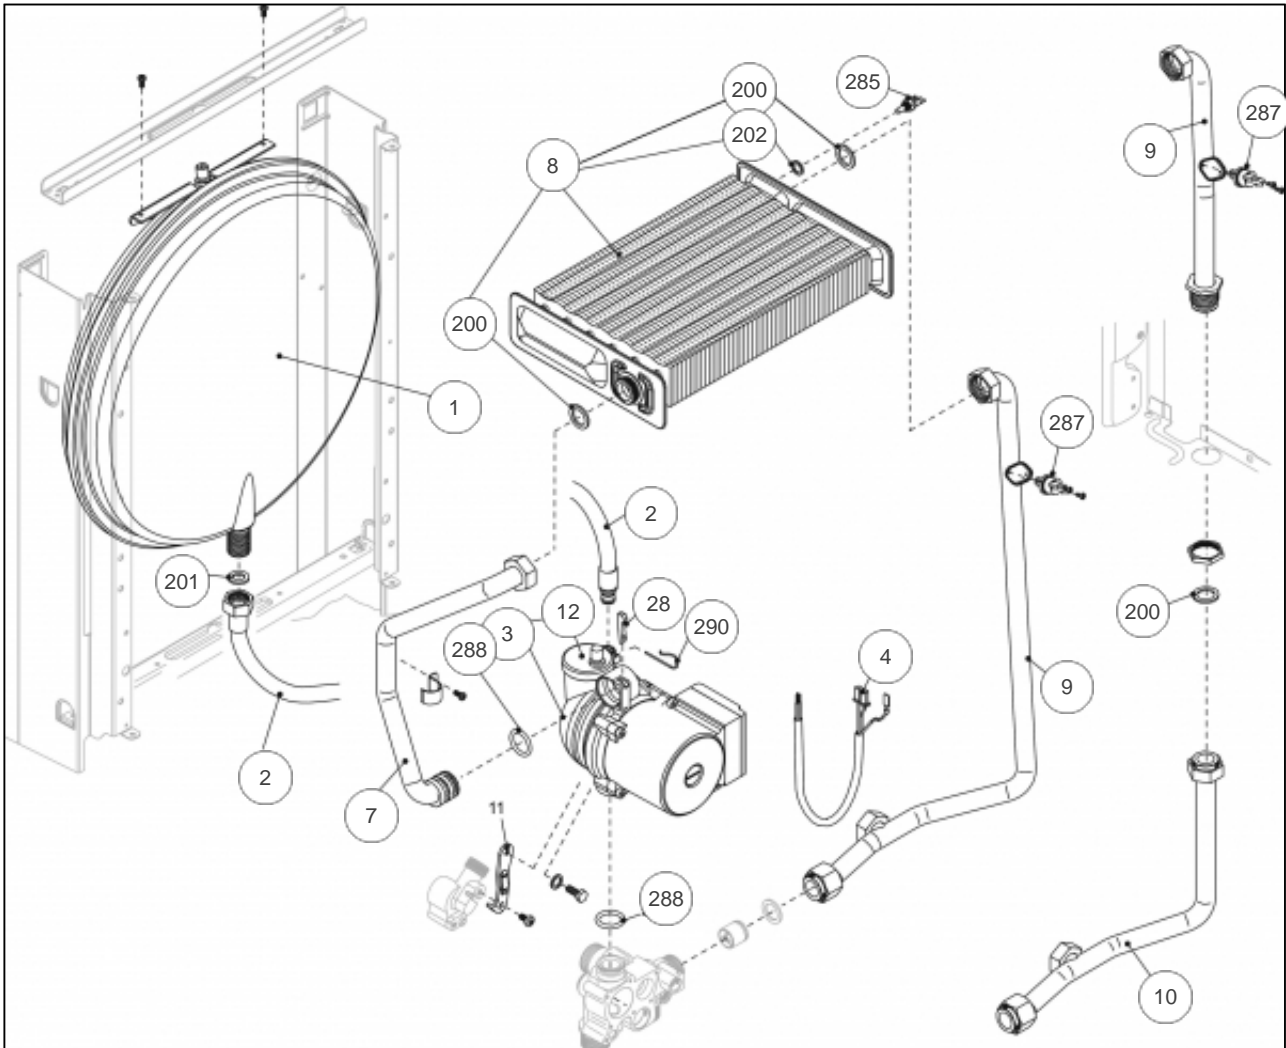

ECHANGEUR

Références

Repère	Libellé	C
1	VASE EXPANS	188225
2	TUY FL VASE CIAO3124	183027
3	CIRCULATEUR IDRA3000	109932
4	CABL CIRCUL IDRA3000	109107
7	TUYAU R/ECHIDRA3228S	182740
8	ECHANGEUR28 O3228MBV	112520
9	TUYAU D/ECHIDRA3228S	182739
10	TUYAU DEP IDRA3228SV	182742
12	PURGEUR/DEGAZEUR	159425
28	CLIP F/CIRC IDRA3000	110323
200	JOINT 3/4PCE IDRA	142414
201	JOINT 1/2PCE IDRA	142416
202	JOINT SONDE IDRA E24	142674
285	SONDE NTC IDRA 3000	198733
287	THERM LIMIT	178960
288	JOINT IDRA	142667
290	CLIP F/VASE CIAO3124	110326