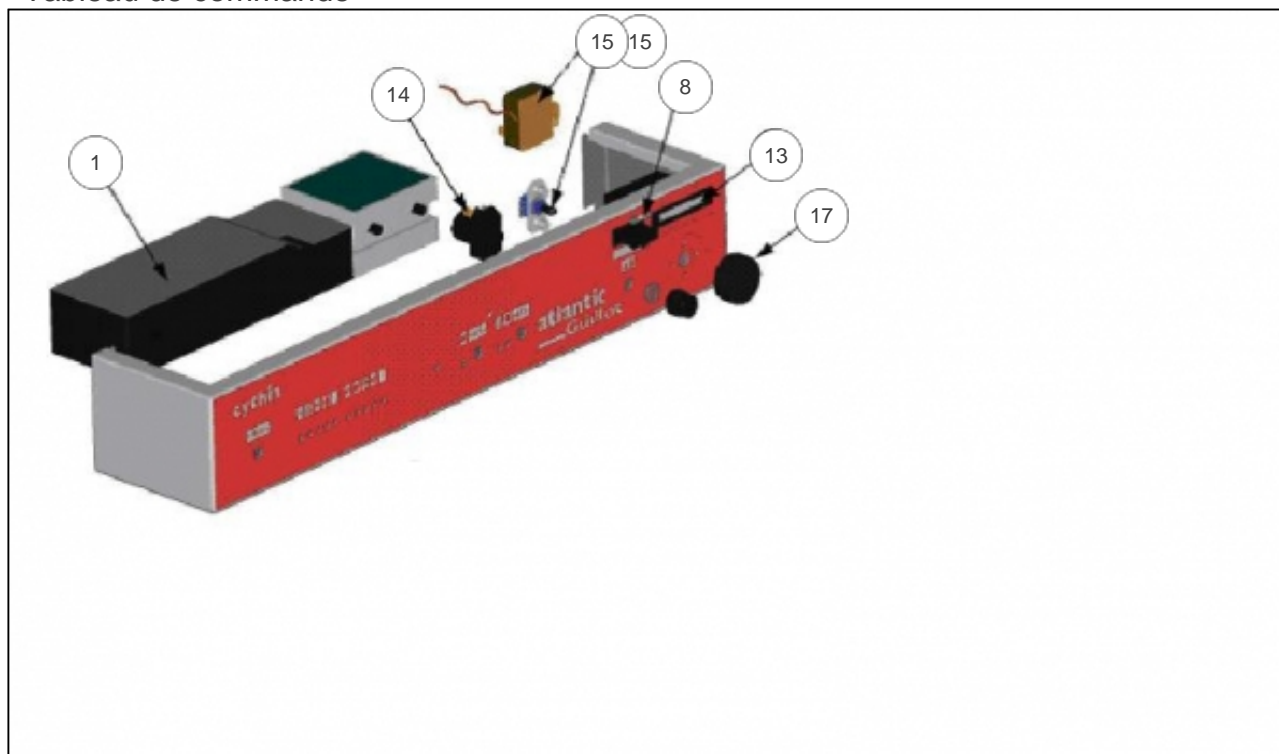

Tableau de commande

Références

Repère	Libellé	A
1	BOITIER CDE AV. RELAIS ATHENA 50/67	073426
8	FUSIBLES 10A.FUSION RAPIDE 5X20	030082
13	THERMOMETRE EAU 0-120 C/1.5M	000193
14	THERMOSTAT DE SECURITE	000267
15	THERMOSTAT-SELECTEUR CYTHIA-ATHENA 20-69	062805
15	THERMOSTAT REGULATION DFG 20/69 ET AF/AG	000194
17	BOUTON REARMEMENT BRULEUR TABLEAU	070387