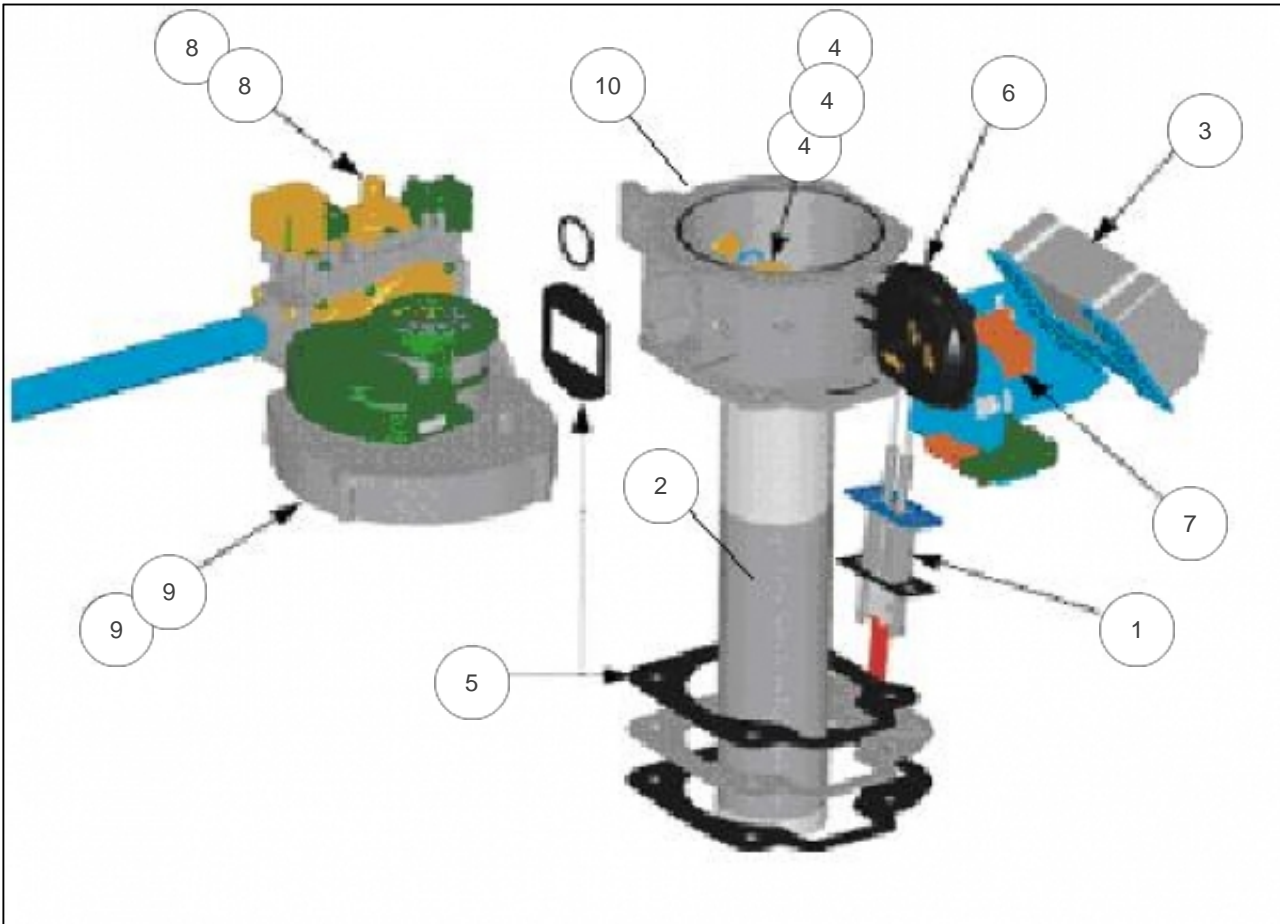

## Références

Repère	Libellé	A
12	TABLEAU CDE SANS BOITIER ATHENA 50-67 DG	071110
16	CAPOT SUPERIEUR ATHENA 50/67	000157
18	JAQUETTE AVANT CYTHIA 56-ATHENA 50	062032

Bruleur