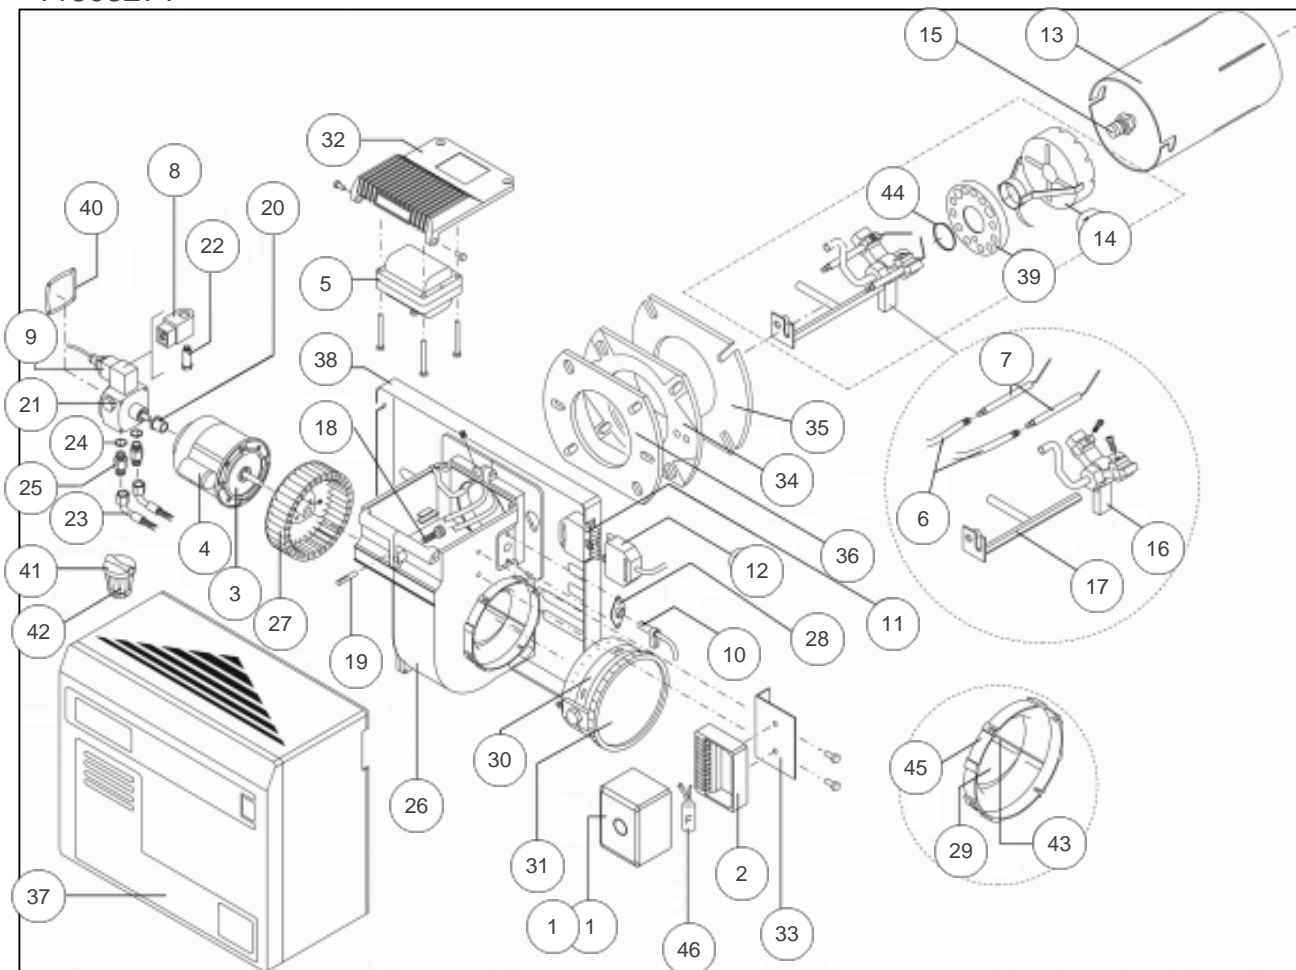

atlantic Pompes à Chaleur et Chaudières

Produits

Référence	Nom	Lettre
2708502x	STELLA 18 C	B

11303271

Références

Repère	Libellé	B
1	COFFRET SECURITE LMO14	110463
2	SOCLE COFFRET A4.02	195909
3	MOTEUR 100W M1.81/2	150367
4	CONDENSATEUR C1.07/2	197023
5	TRANSFORMATEUR T1.20	198617
6	CABL EL2P GR.CAV.001	109253
7	ELECTROD2P GR.EL.001	124331
8	BOBINE ELECTRO V5.04	106106
9	CABLE BOBINEE11.02.1	109254
10	CELLULE A2.07/1	195409
11	CONNECT FEM E2.25/1	110766
12	CONNECTEUR MALE 7P	110765
13	GUEUL BFB01.211/102	135217
14	TETE COMB STELLA 18	183500
15	GICLEUR 1,50GPH 60	199044
16	PORTE-GIC GR.CR010/1	158925
17	SUPPORTBFA06.105/001	174579
18	VIS RT BFT01.003/101	196703
19	INDEX BFT05.103/001	139399
20	JOINT ACC MP5.04NOIR	142849
21	POMPE COMPL P1.33/1	195309
22	VANNE V4.10/4	188156
25	TUY FLEX+MM GR.FL001	183021
26	VOLUTE F2.08	190501
27	TURBINEBFV10.055/001	183300
28	SUPP CELLULE A2.08.1	174589
29	CLAPET BFS02.051	110015
30	REGL/A BFC04.011/001	110016
31	VOLET AIR BFC04.004	110018
32	COUV BRUL BFC09.052	111389
33	SUPPORTBFS04.002/001	174604
34	BRIDE BFF01.004/051	194709
35	JOINT BRID BFG02.002	142828
36	JOINT BRUL BFG02.001	142831

Références

Repère	Libellé	B
37	CAPOT BFC06.103/011	112733
38	SUP CAP STEL14C/18C	174632
40	JOINT POMPE Y3.03	142610
41	FILTRE MAZOUT S1.05	132112
42	FILTRE MAZOUT S2.05	132121
43	CONVOY BFC08 Art:111100	111100
45	CONVOY AIR GR.MP.005	111108
46	FILTRE A/PAR S1.32/2	132150