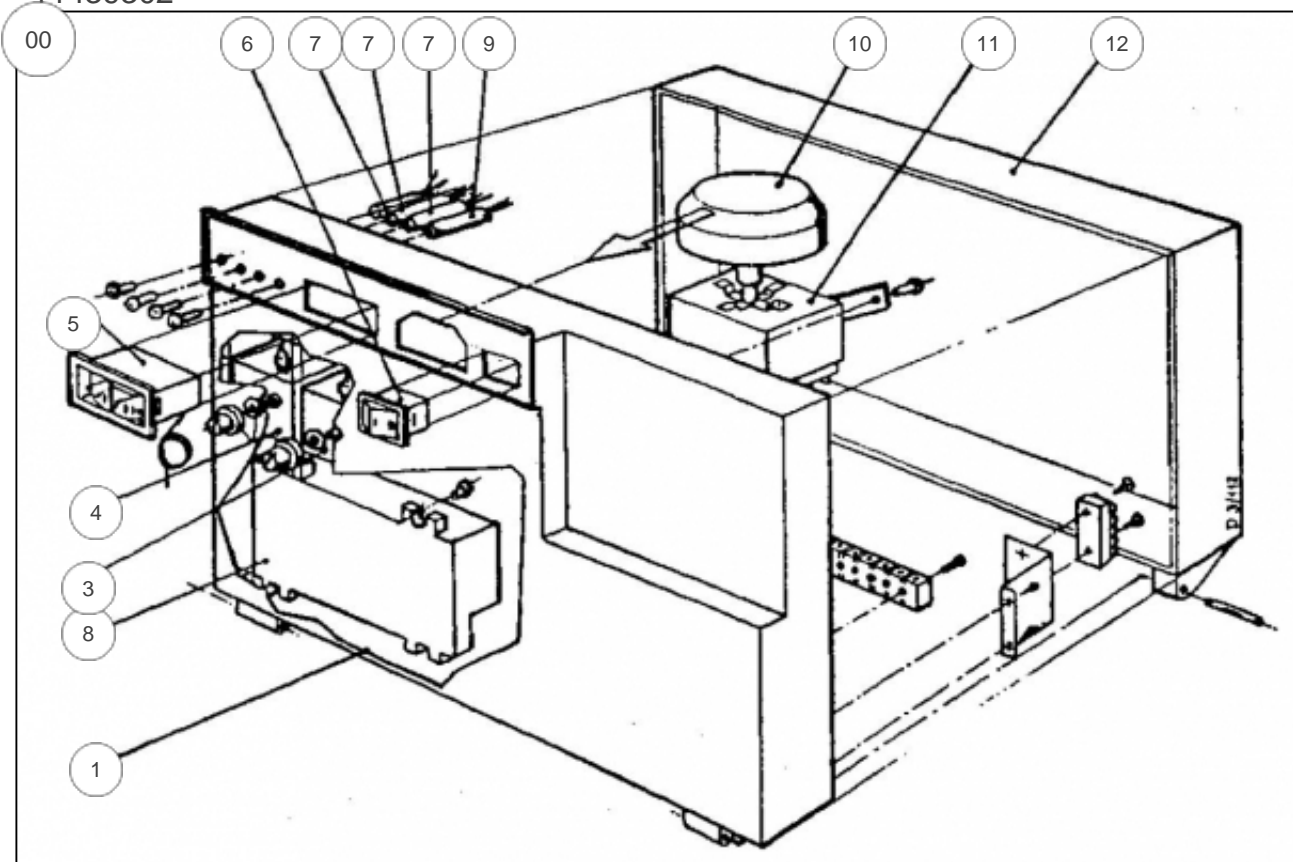


atlantic Pompes à Chaleur et Chaudières

Produits

Référence	Nom	Lettre
9512797Z	Sunagaz GXE 27 E	C

Paramètres

Référence	Couleur	Puissance(KW)	Lettre
9512797Z	Blanche	27	C

11439301

Références

Repère	Libellé	C
1	ANTIREFOUL GXE23-27	100382
1	PLAQ IS CT GXE23-27	157565
2	TRESSE CER12NOIRE 1M	181615
3	ELEMENT DROIT GXE	123070
4	ELEMENT INTERM GXE	123071
5	ELEMENT GAUCHE GXE	123072
8	PURG AUTOMAT SUNAGAZ	159415
9	JOINT CC SUNAGAZ GXE	142673
10	MANET THERM SUNA GXE	149863
20	ROBINET VID SATURNE	166705
21	PLAQUE ARR GXE23-27	137337
22	PLAQ ISO AR GXE23-27	157543
23	DESSOUS GXE23-27	120157
24	PLAQ IS INF GXE23-27	157549
25	PLAQ ISO AV GXE23-27	157556
26	BRUL COMPL GXE23-27	105467
26	INJ BRUL GN 18-23-27	139550
27	REGARD FLAMME GXE	164805
28	ELECT ALL SUNA GXE/E	124349
28	ELECT ION SUNA GXE/E	124350
29	JOINT VAN SUNA GXE/E	142668
30	CONN VANNE SUNAG07/8	110769
30	VANNE GAZ SUNA GXE/E	188130
31	RACCORD UNION GXE	164219
32	JOINT 31X21X4 GXE	142358
36	TUYAUT ARR GAZ GXE	182683
37	SUPPL FACAD GXE23-27	175117
40	NIPPLE DE GX/GLS/GHR	153003
41	TUYAUT DEPART GXE	182498
42	TUYAUT RETOUR GXE	182499

11439302

Références

Repère	Libellé	C
00	TABL BORD SUNA GXE-E	777079
1	TABL BORD AV NU GXE	177063
3	THERMOSTAT FUMEE GXE	178933
4	THERM SEC SUNA GXE/E	178939
5	THERMOMETRE DE GXE	178619
6	INTERRUPTEUR GXE	139240
7	VOYANT CAP ROUGE GXE	191023
8	BOITIER EL SUN GXE/E	102108
9	VOYANT CAP VERT GXE	191024
10	MANET THERM SUNA GXE	149863
11	THERMOSTAT CHAUD GXE	178934
12	TABL BORD AR NU GXE	177064

11439330

Références

Repère	Libellé	C
21	PLAQUE ARR GXE23-27	137337
23	DESSOUS GXE23-27	120157
37	SUPPL FACAD GXE23-27	175117
43	COTE DROIT GXE	112390
44	COTE GAUCHE GXE	112391
45	HABILL ARR GXE23-27	137331
46	SUPPL HAB AR GX23-27	175123
47	COUVERCLE GXE23-27	111418
48	PORT GXE18-18I-23-27	158974
49	LEXAN TABL BORD GXE	777065