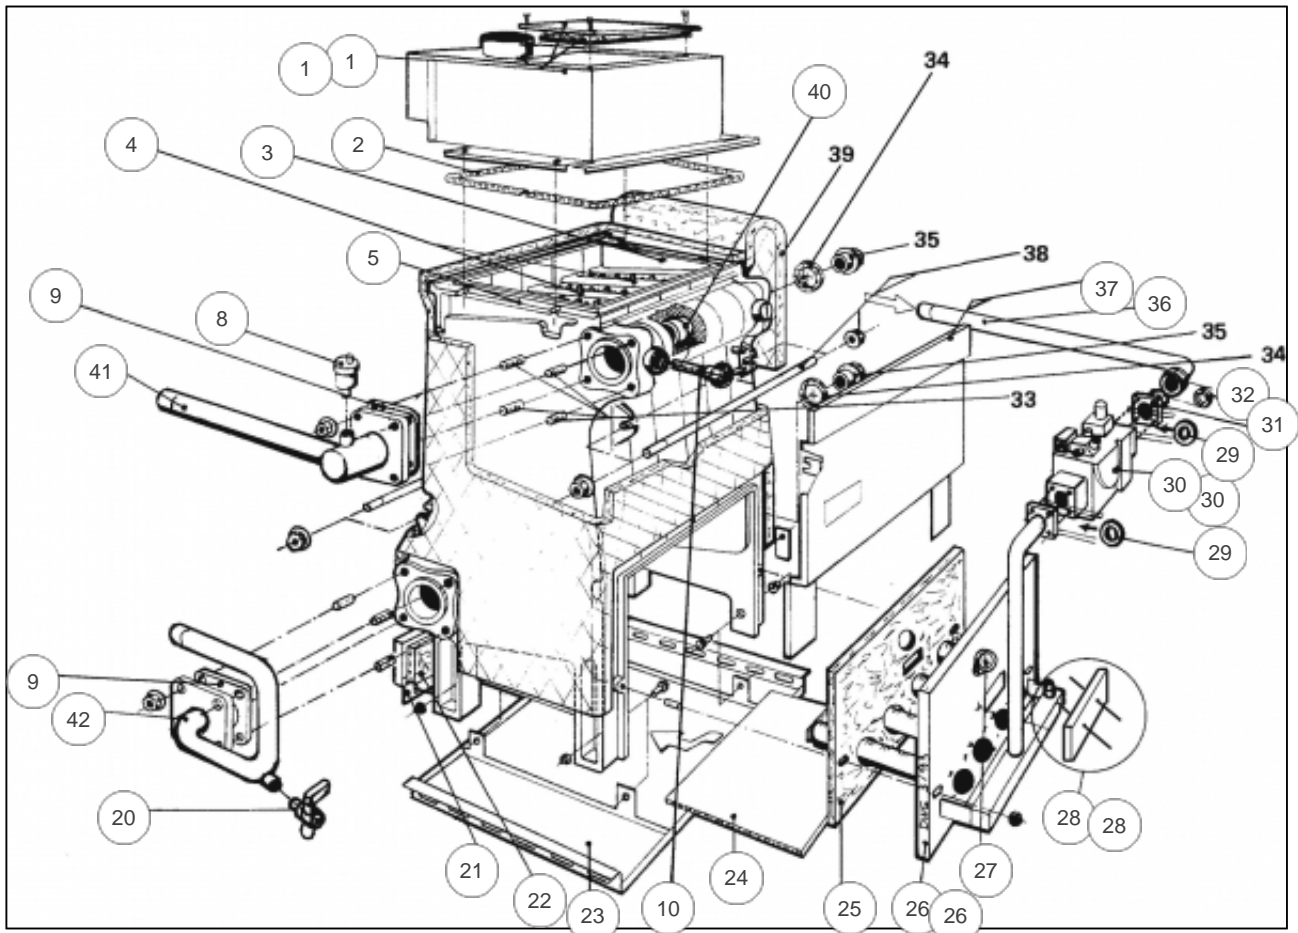


atlantic Pompes à Chaleur et Chaudières

Produits

Référence	Nom	Lettre
9512797Z	Sunagaz GXE 27 E	C

Paramètres

Référence	Couleur	Puissance(KW)	Lettre
9512797Z	Blanche	27	C

11439301

Références

Repère	Libellé	C
1	ANTIREFOUL GXE23-27	100382
1	PLAQ IS CT GXE23-27	157565
2	TRESSE CER12NOIRE 1M	181615
3	ELEMENT DROIT GXE	123070
4	ELEMENT INTERM GXE	123071
5	ELEMENT GAUCHE GXE	123072
8	PURG AUTOMAT SUNAGAZ	159415
9	JOINT CC SUNAGAZ GXE	142673
10	MANET THERM SUNA GXE	149863
20	ROBINET VID SATURNE	166705
21	PLAQUE ARR GXE23-27	137337
22	PLAQ ISO AR GXE23-27	157543
23	DESSOUS GXE23-27	120157
24	PLAQ IS INF GXE23-27	157549
25	PLAQ ISO AV GXE23-27	157556
26	BRUL COMPL GXE23-27	105467
26	INJ BRUL GN 18-23-27	139550
27	REGARD FLAMME GXE	164805
28	ELECT ALL SUNA GXE/E	124349
28	ELECT ION SUNA GXE/E	124350
29	JOINT VAN SUNA GXE/E	142668
30	CONN VANNE SUNAG07/8	110769
30	VANNE GAZ SUNA GXE/E	188130
31	RACCORD UNION GXE	164219
32	JOINT 31X21X4 GXE	142358
36	TUYAUT ARR GAZ GXE	182683
37	SUPPL FACAD GXE23-27	175117
40	NIPPLE DE GX/GLS/GHR	153003
41	TUYAUT DEPART GXE	182498
42	TUYAUT RETOUR GXE	182499

11439302

Références

Repère	Libellé	C
00	TABL BORD SUNA GXE-E	777079
1	TABL BORD AV NU GXE	177063
3	THERMOSTAT FUMEE GXE	178933
4	THERM SEC SUNA GXE/E	178939
5	THERMOMETRE DE GXE	178619
6	INTERRUPTEUR GXE	139240
7	VOYANT CAP ROUGE GXE	191023
8	BOITIER EL SUN GXE/E	102108
9	VOYANT CAP VERT GXE	191024
10	MANET THERM SUNA GXE	149863
11	THERMOSTAT CHAUD GXE	178934
12	TABL BORD AR NU GXE	177064

11439330

Références

Repère	Libellé	C
21	PLAQUE ARR GXE23-27	137337
23	DESSOUS GXE23-27	120157
37	SUPPL FACAD GXE23-27	175117
43	COTE DROIT GXE	112390
44	COTE GAUCHE GXE	112391
45	HABILL ARR GXE23-27	137331
46	SUPPL HAB AR GX23-27	175123
47	COUVERCLE GXE23-27	111418
48	PORT GXE18-18I-23-27	158974
49	LEXAN TABL BORD GXE	777065