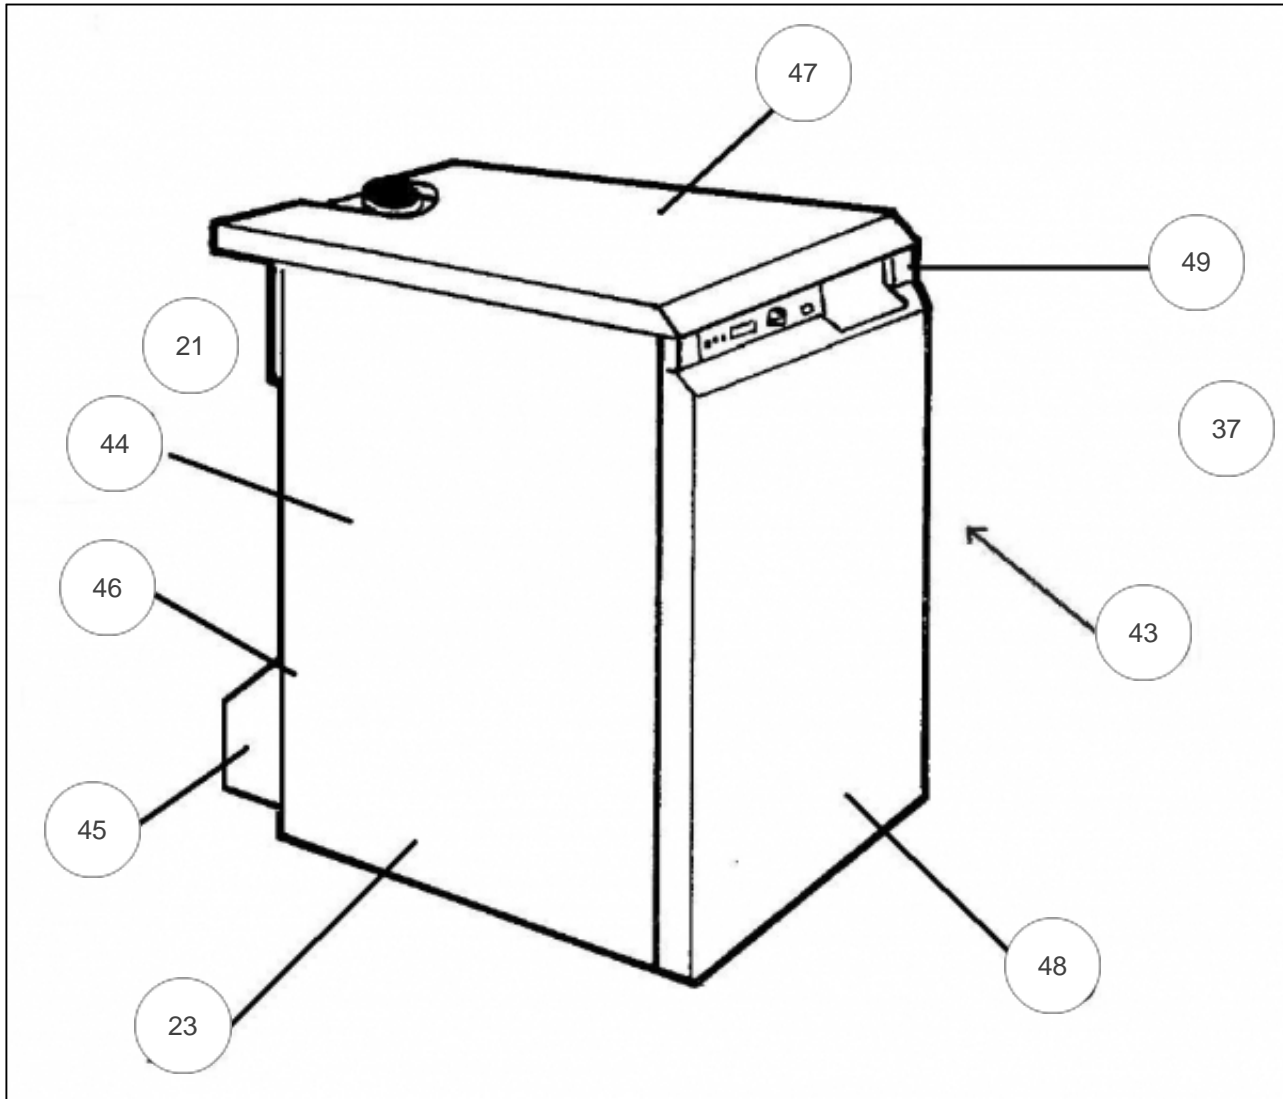


atlantic Pompes à Chaleur et Chaudières

Produits

Référence	Nom	Lettre
9512797Z	Sunagaz GXE 27 E	C

Paramètres

Référence	Couleur	Puissance(KW)	Lettre
9512797Z	Blanche	27	C

11439301

Références

Repère	Libellé	C
1	ANTIREFOUL GXE23-27	100382
1	PLAQ IS CT GXE23-27	157565
2	TRESSE CER12NOIRE 1M	181615
3	ELEMENT DROIT GXE	123070
4	ELEMENT INTERM GXE	123071
5	ELEMENT GAUCHE GXE	123072
8	PURG AUTOMAT SUNAGAZ	159415
9	JOINT CC SUNAGAZ GXE	142673
10	MANET THERM SUNA GXE	149863
20	ROBINET VID SATURNE	166705
21	PLAQUE ARR GXE23-27	137337
22	PLAQ ISO AR GXE23-27	157543
23	DESSOUS GXE23-27	120157
24	PLAQ IS INF GXE23-27	157549
25	PLAQ ISO AV GXE23-27	157556
26	BRUL COMPL GXE23-27	105467
26	INJ BRUL GN 18-23-27	139550
27	REGARD FLAMME GXE	164805
28	ELECT ALL SUNA GXE/E	124349
28	ELECT ION SUNA GXE/E	124350
29	JOINT VAN SUNA GXE/E	142668
30	CONN VANNE SUNAG07/8	110769
30	VANNE GAZ SUNA GXE/E	188130
31	RACCORD UNION GXE	164219
32	JOINT 31X21X4 GXE	142358
36	TUYAUT ARR GAZ GXE	182683
37	SUPPL FACAD GXE23-27	175117
40	NIPPLE DE GX/GLS/GHR	153003
41	TUYAUT DEPART GXE	182498
42	TUYAUT RETOUR GXE	182499

11439302

Références

Repère	Libellé	C
00	TABL BORD SUNA GXE-E	777079
1	TABL BORD AV NU GXE	177063
3	THERMOSTAT FUMEE GXE	178933
4	THERM SEC SUNA GXE/E	178939
5	THERMOMETRE DE GXE	178619
6	INTERRUPTEUR GXE	139240
7	VOYANT CAP ROUGE GXE	191023
8	BOITIER EL SUN GXE/E	102108
9	VOYANT CAP VERT GXE	191024
10	MANET THERM SUNA GXE	149863
11	THERMOSTAT CHAUD GXE	178934
12	TABL BORD AR NU GXE	177064

11439330

Références

Repère	Libellé	C
21	PLAQUE ARR GXE23-27	137337
23	DESSOUS GXE23-27	120157
37	SUPPL FACAD GXE23-27	175117
43	COTE DROIT GXE	112390
44	COTE GAUCHE GXE	112391
45	HABILL ARR GXE23-27	137331
46	SUPPL HAB AR GX23-27	175123
47	COUVERCLE GXE23-27	111418
48	PORT GXE18-18I-23-27	158974
49	LEXAN TABL BORD GXE	777065