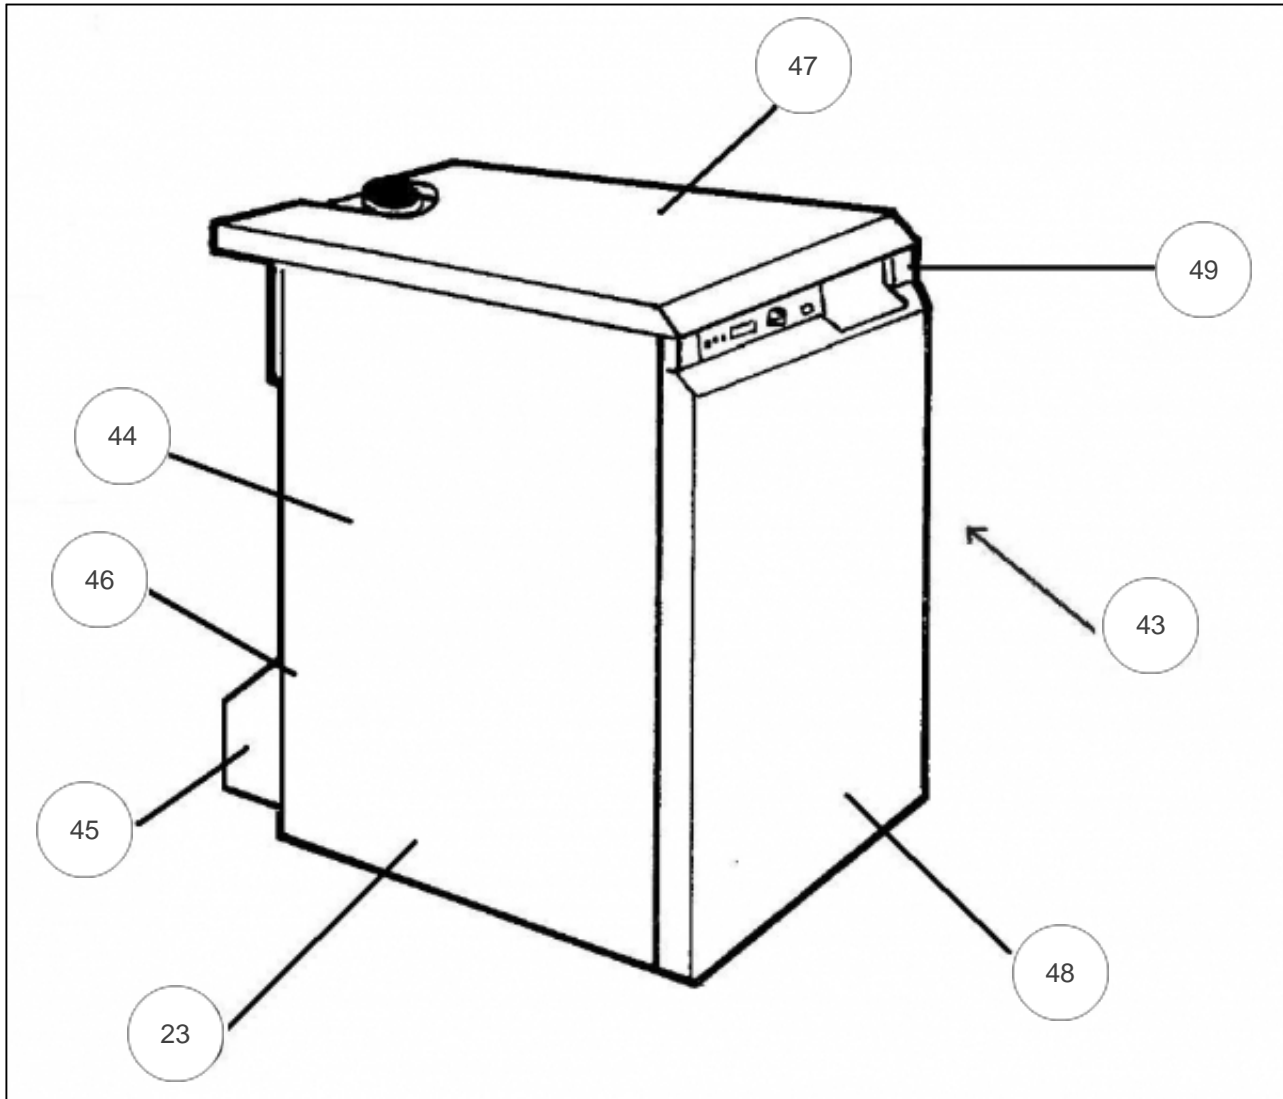

11438246

Références

Repère	Libellé	B
23	DESSOUS GXE63	120162
43	COTE DROIT GXE	112390
44	COTE GAUCHE GXE	112391
45	HABILLAGE ARR GXE63	137335
46	SUPPL HAB ARR GXE63	175127
47	COUVERCLE GXE63	111422
48	PORTE GXE54-63	158977
49	LEXAN TABL BORD GXE	777065