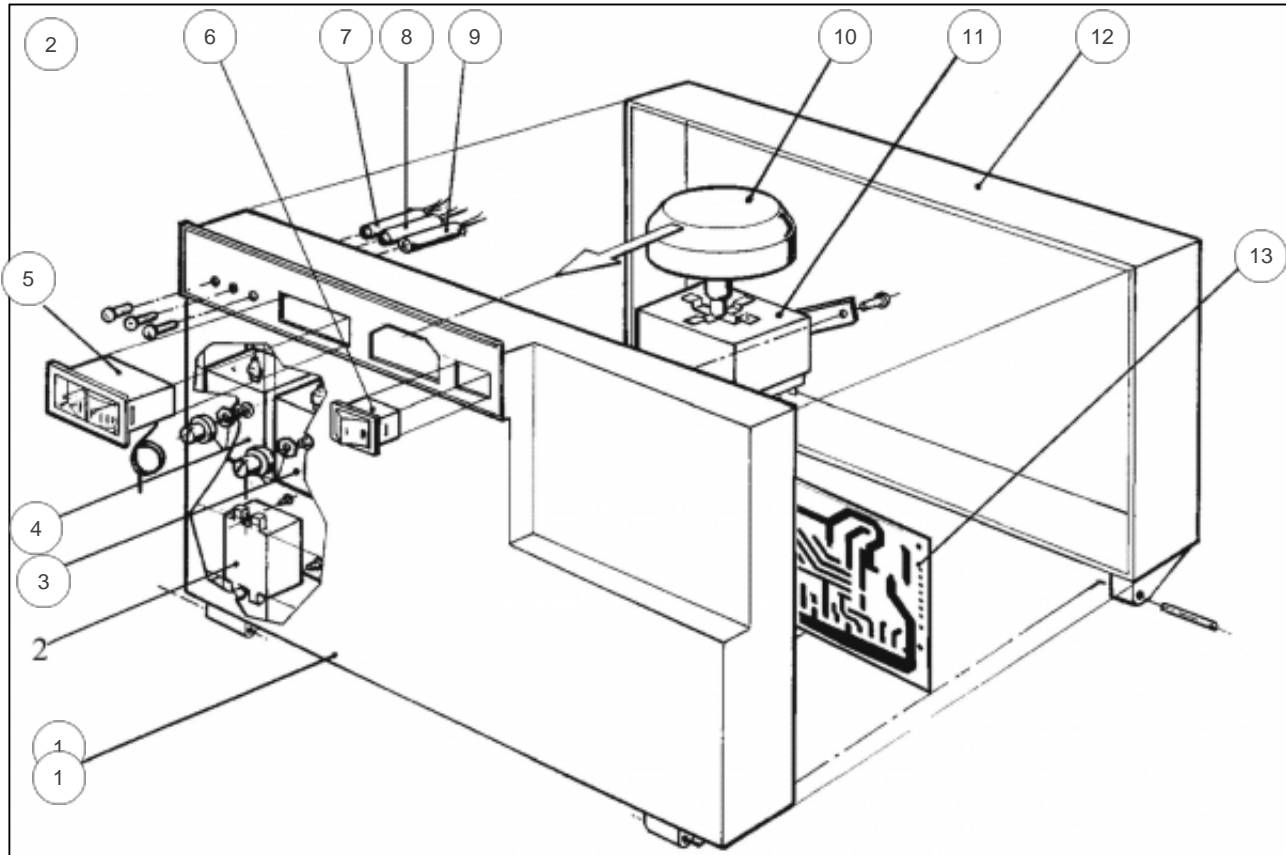

11438227

Références

Repère	Libellé	B
1	TABL BORD AV NU GXE	177063
1	TAB BORD CPL GXE63	777083
2	ALLUM EL SUNAG 07/08	100200
3	THERMOSTAT FUM GXE63	178936
4	THERM SEC110	178900
5	THERMOMETRE DE GXE	178619
6	INTERRUPTEUR GXE	139240
8	VOYANT CAP ROUGE GXE	191023
9	VOYANT CAP VERT GXE	191024
10	MANET THERM SUNA GXE	149863
11	THERMOSTAT CHAUD GXE	178934
12	TABL BORD AR NU GXE	177064
13	PLATINE SUN GXE3000	158372