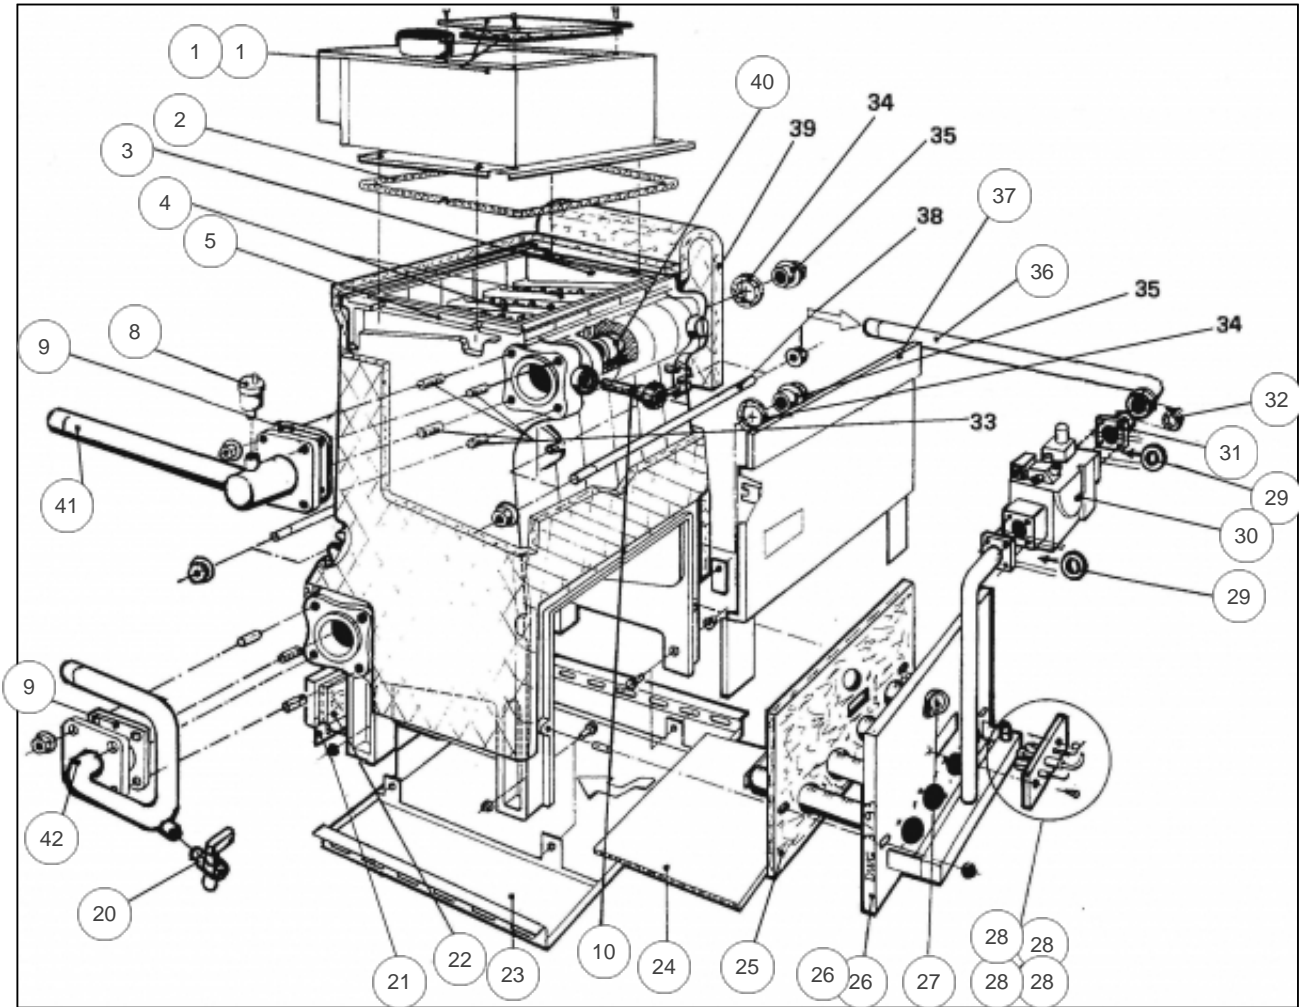

11313253

Références

Repère	Libellé	B
1	ANTIREFOULEUR GXE63	100387
1	PLAQUE ISOL CT GXE63	157569
2	TRESSE CER12NOIRE 1M	181615
3	ELEMENT DROIT GXE	123070
4	ELEMENT INTERM GXE	123071
5	ELEMENT GAUCHE GXE	123072
8	PURG AUTOMAT SUNAGAZ	159415
9	JOINT CC SUNAGAZ GXE	142673
10	MANET THERM SUNA GXE	149863
20	ROBINET VID SATURNE	166705
21	PLAQUE ARRIERE GXE63	137341
22	PLAQUE ISOLAT GXE63	157547
23	DESSOUS GXE63	120162
24	PLAQ ISOL INF GXE63	157554
25	PLAQUE ISOL AV GXE63	157560
26	INJ BR GN36-45-54-63	139551
26	BRULEUR COMPL GXE63	105472
27	REGARD FLAMME GXE	164805
28	ELECTRODE SUNAG07/08	124338
28	INJ VEIL GN0,29SUNAG	139520
28	THERMOCOUPLE DE GHR	179210
28	VEILLEUSE SUNAG07/08	188300
29	JOINT B-GAZ SUNAG7/8	142647
30	VANNE SIT SUNAG07/08	188120
31	RACCORD UNION GXE	164219
32	JOINT 31X21X4 GXE	142358
36	TUYAUT ARR GAZ GXE	182683
37	SUPPL FACADE GXE63	175121
40	NIPPLE DE GX/GLS/GHR	153003
41	TUYAUT DEPART GXE	182498
42	TUYAUT RETOUR GXE	182499