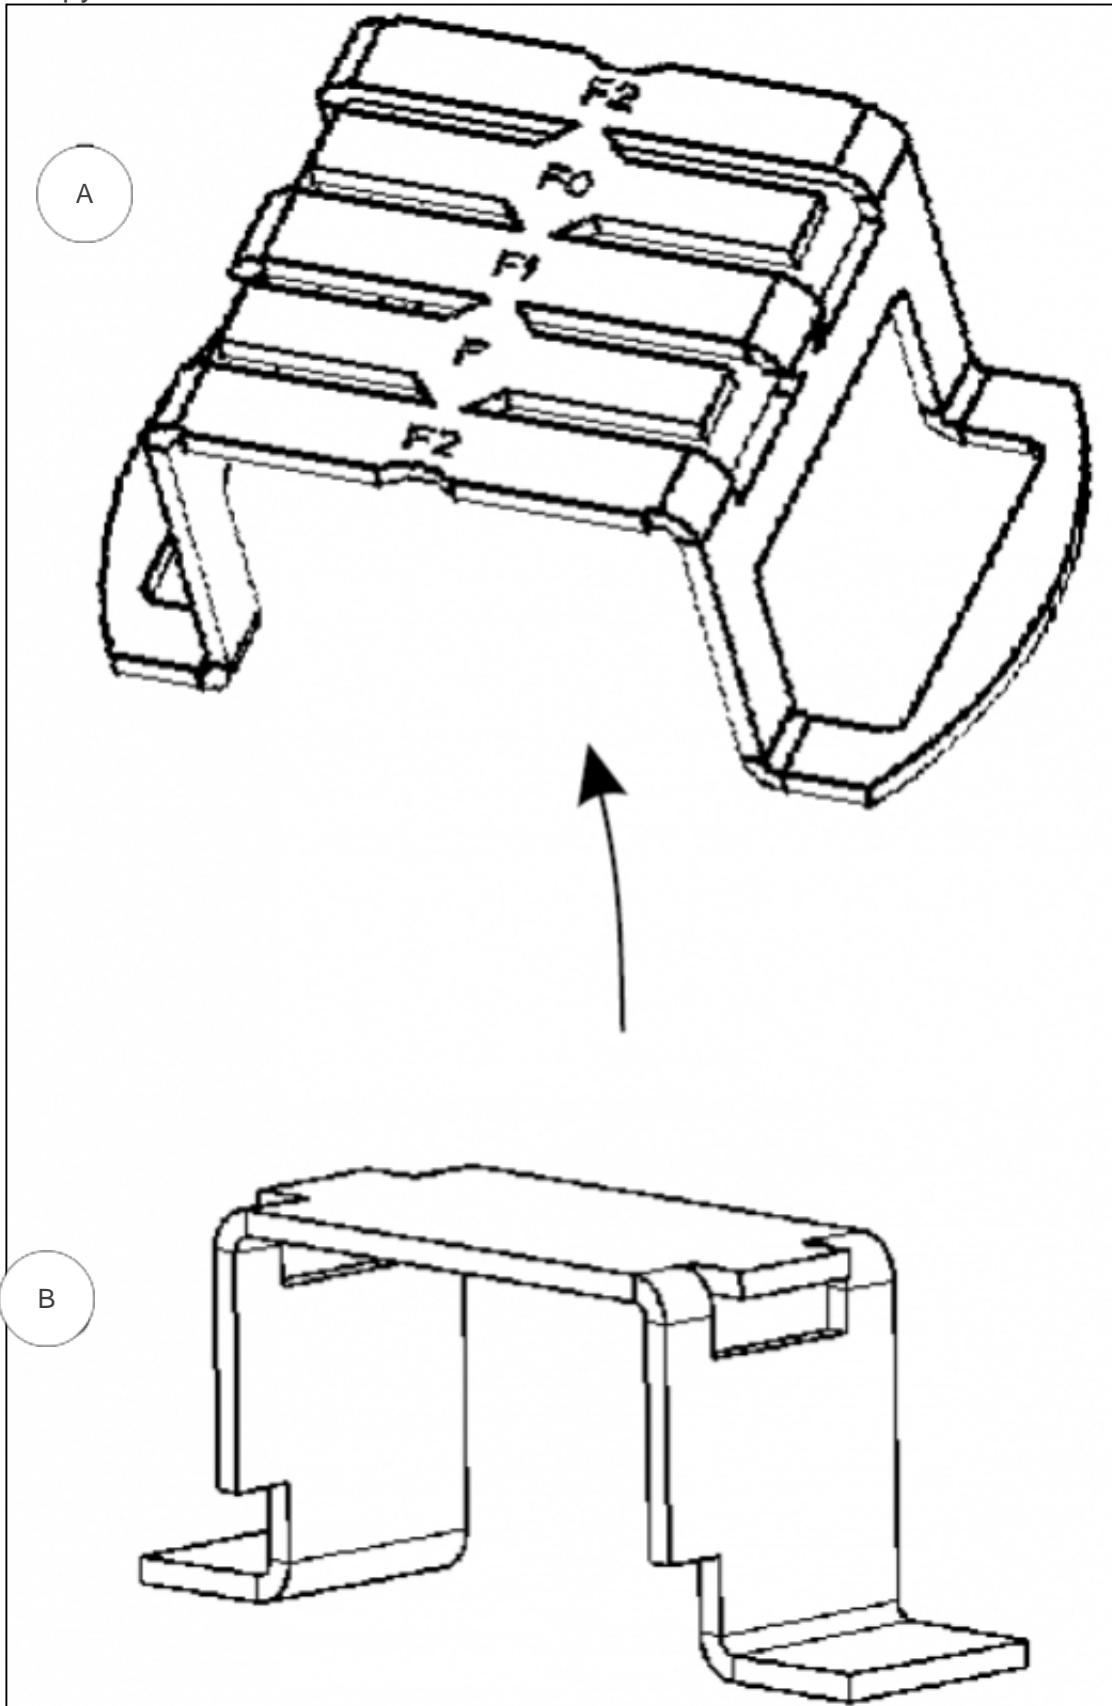

Références

Repère	Libellé	
15	RACC GAZ SUNAGAZ4000	164407
18	TUY.GAZ SUNAGAZ 4000	183083
60	BARRE CERA SUNAG4000	101859
61	BOIT.ALL SUNAG.4000V	102146
62	ELECT.ALL SUNAGAZ 40	124395
63	ELECT.ION SUNAG4000	124396
64	INJ GN SUNAGAZ 4000	139673
65	ISOL.BRUL32KW SUNAG4	141079
66	REGARD FLAM.SUNAG.40	164808
68	VANNE GAZ PROG SUNAGAZ4000	188200
90	BRULEUR SUNAGAZ 4032	105547
94	BAR.CER.CRTE SUNAG40	101860
101	CABLE ALLUMAGE SUNAGAZ4000	109346
102	SUP.BARRES CERAM INT	175047
103	SUP.BUTEE CERAM AVT	175048

Copy of 11389301