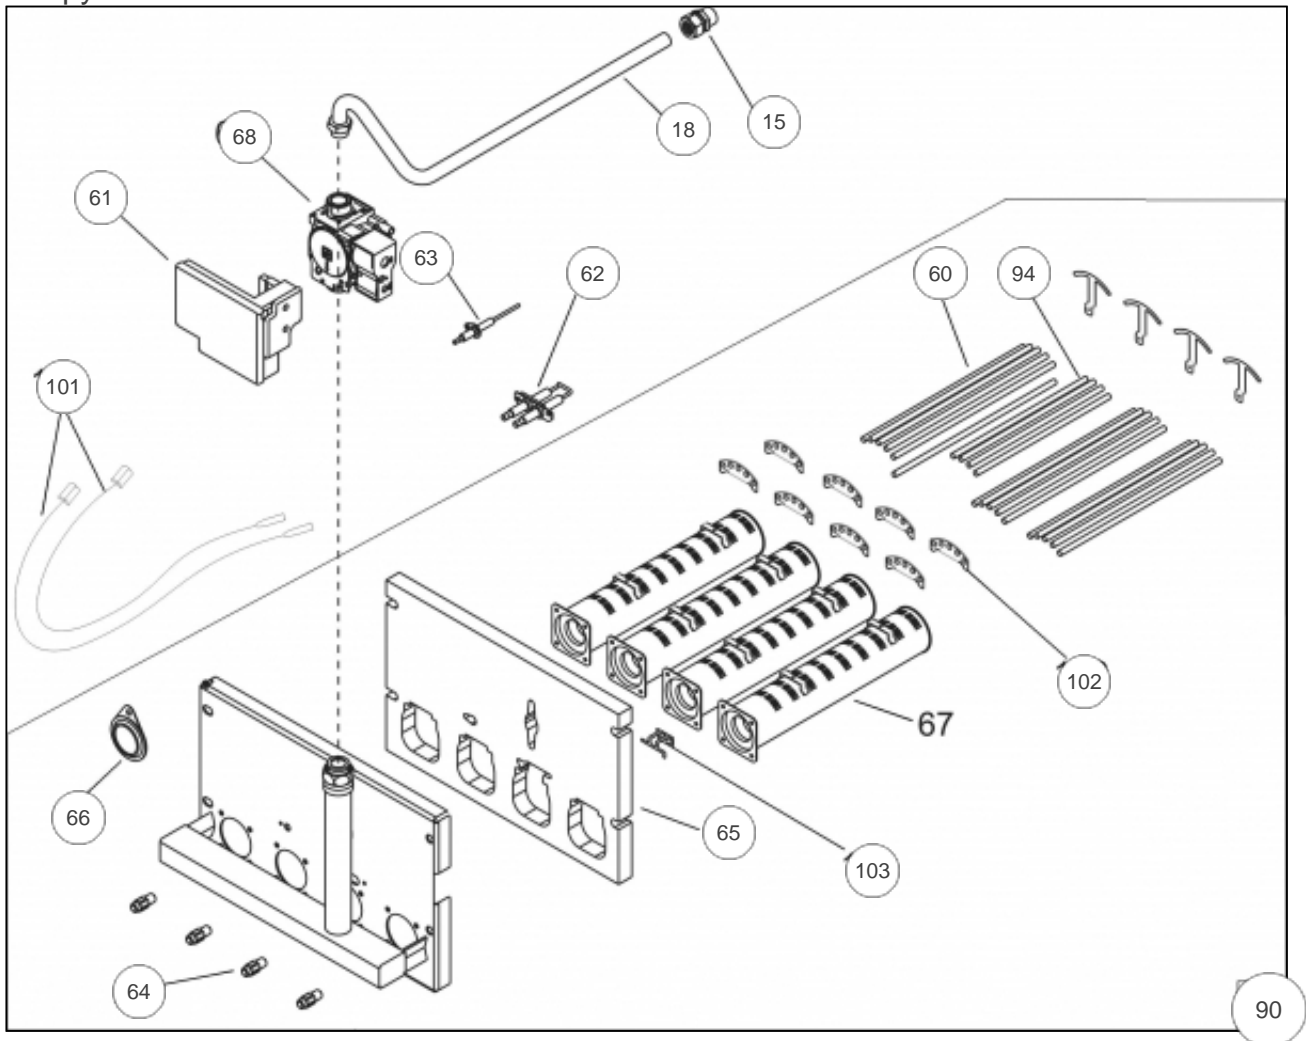

Copy of 11383397

Références

Repère	Libellé	
15	RACC GAZ SUNAGAZ4000	164407
18	TUY.GAZ SUNAGAZ 4000	183083
60	BARRE CERA SUNAG4000	101859
61	BOIT.ALL SUNAG.4000V	102146
62	ELECT.ALL SUNAGAZ 40	124395
63	ELECT.ION SUNAG4000	124396
64	INJ GN SUNAGAZ 4000	139673
65	ISOL.BRUL32KW SUNAG4	141079
66	REGARD FLAM.SUNAG.40	164808
68	VANNE GAZ PROG SUNAGAZ4000	188200
90	BRULEUR SUNAGAZ 4032	105547
94	BAR.CER.CRTE SUNAG40	101860
101	CABLE ALLUMAGE SUNAGAZ4000	109346
102	SUP.BARRES CERAM INT	175047
103	SUP.BUTEE CERAM AVT	175048