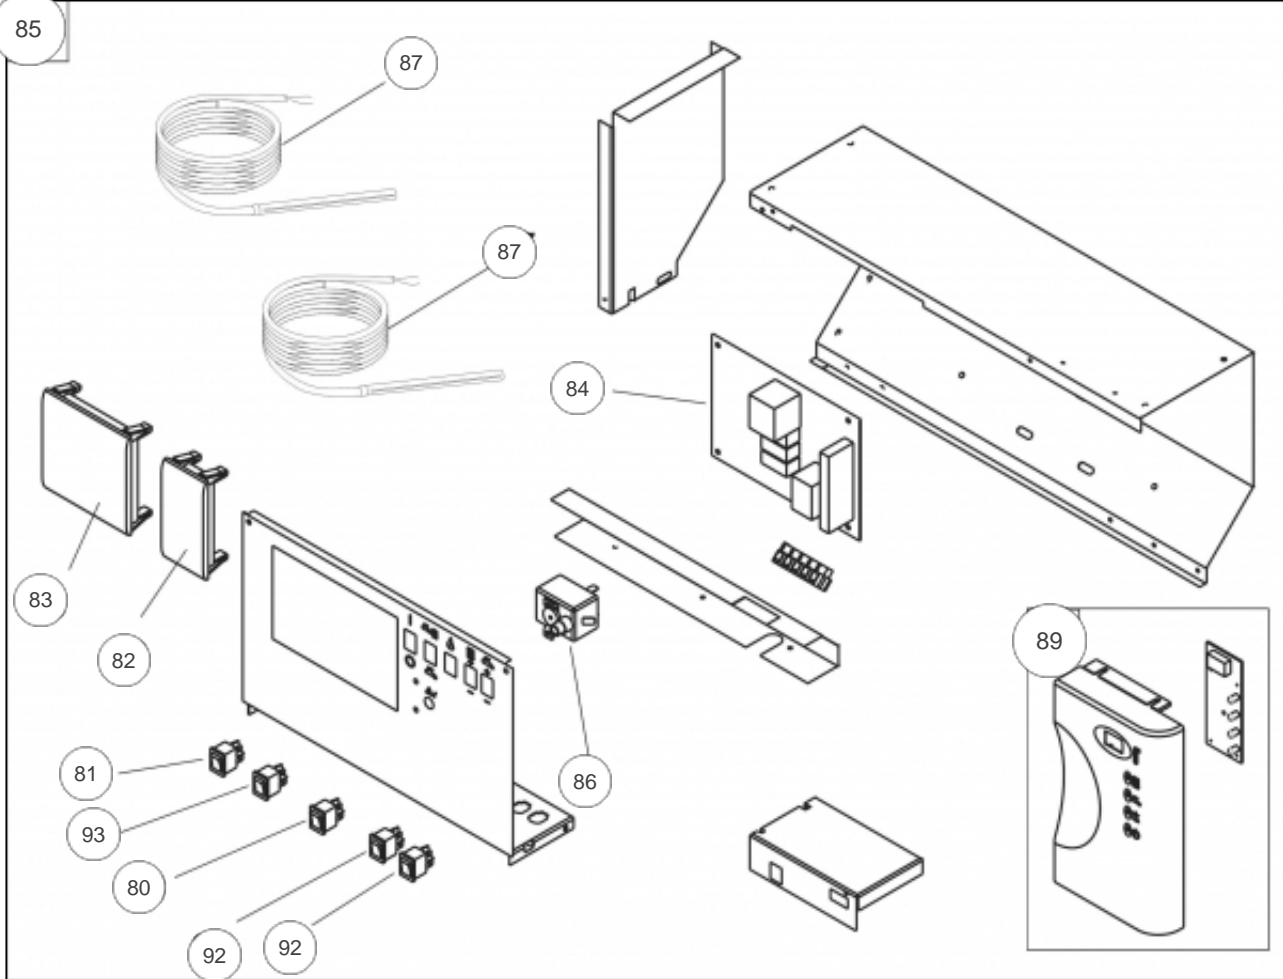

## Références

---

Repère	Libellé	
A	DIAPHRAGME TYPE A SUNAGAZ 4000	119503
B	DIAPHRAGME TYPE B SUNAGAZ 4000	119504

11437468

---

**Références**

<b>Repère</b>	<b>Libellé</b>	
80	BOUTON REAR SUNAG.40	105143
81	INTERRUPT SUNAG.4000	139250
82	OBTU.DRT TB SUNAG.40	154218
83	OBT.G TB SUNAG.4000	154219
84	PLATINE SUNAGAZ 4000	158374
85	TABL/B SUNAGAZ 4000V	177126
86	THERM.SEC SUNAG4000	178977
87	SONDE NTC SUNAG.4000	198725
89	TABL/CARTE SUNAG4000	177127
92	BOUTON REGLAGE SUN40	105144
93	SELECT.FONCTION SU4000	105146