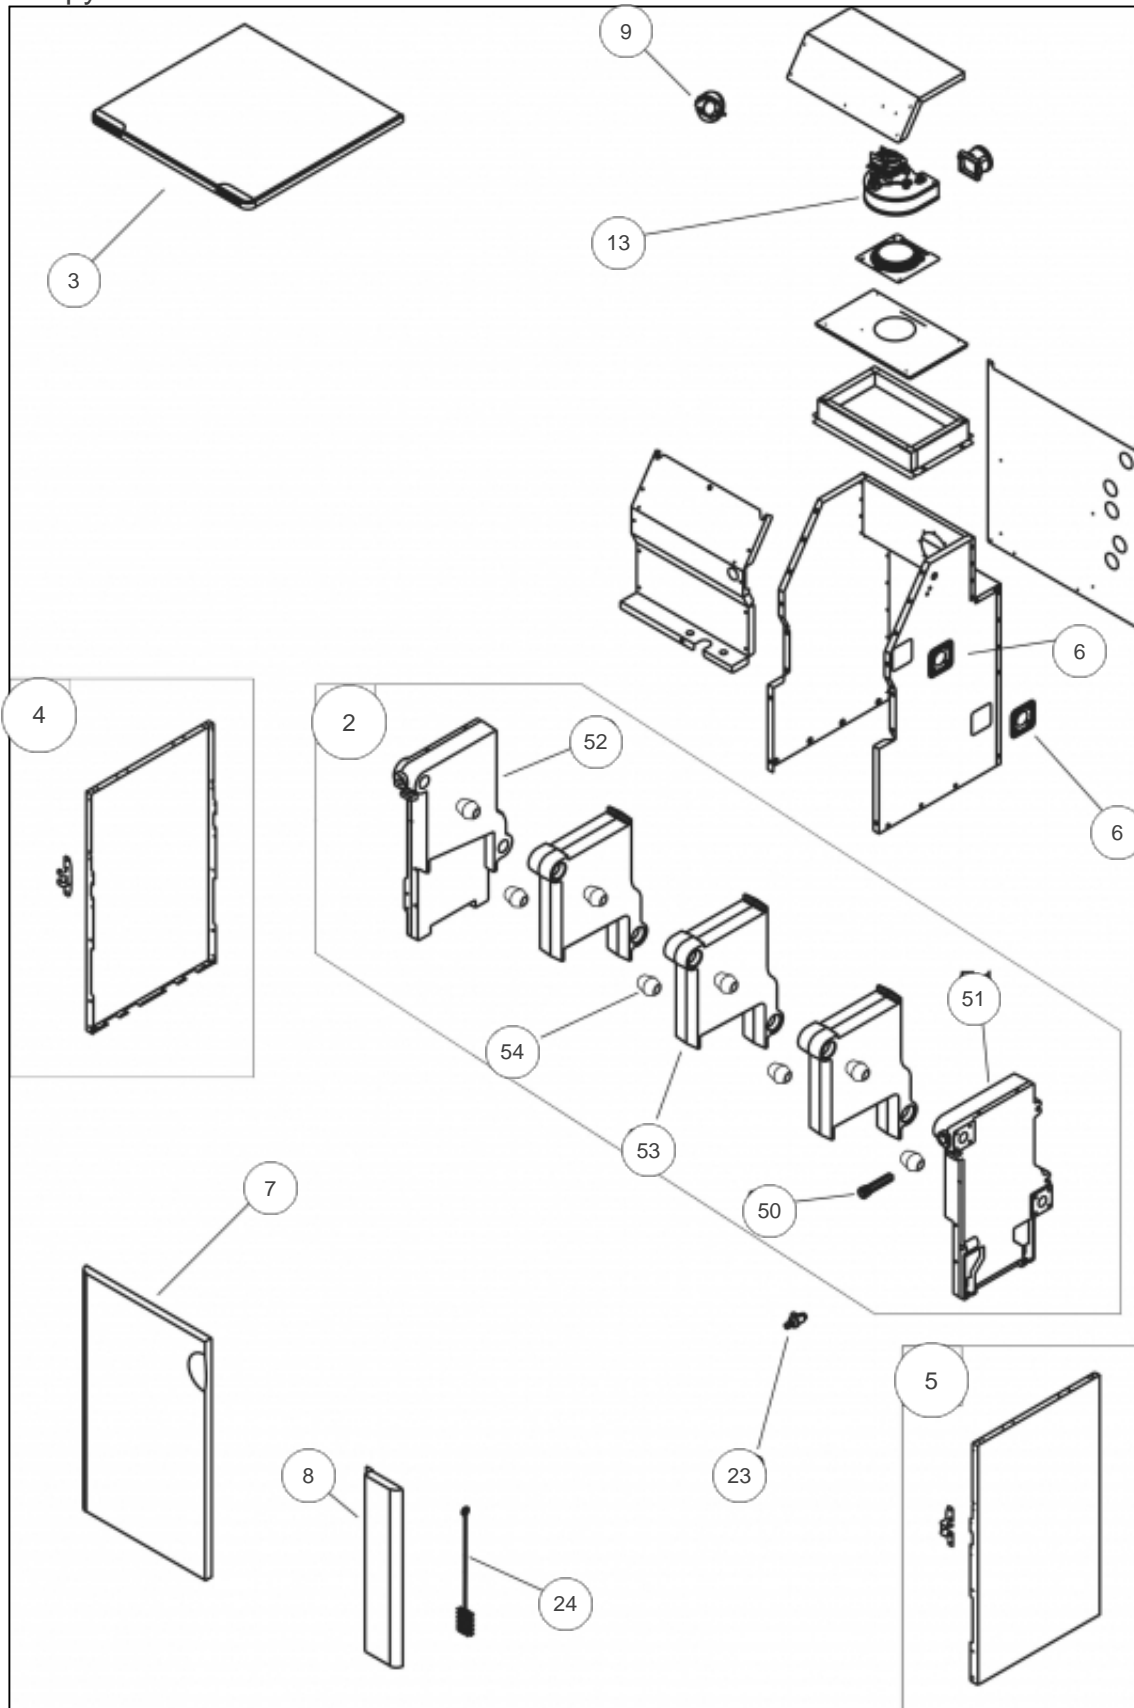

Référence	Couleur	Puissance(KW)	Lettre
021700	Blanc	31,5	

Copy of 11310800

---

**Références**

<b>Repère</b>	<b>Libellé</b>	
2	C/C SUNAGAZ 4032/32I	111051
3	COUV. SUNAG.4000V CS	111467
4	COTE G SUNAGAZ 4000V	112457
5	COTE D SUNAGAZ 4000V	112458
6	JOINT C/C SUNAG4000	142460
7	PORTE G 600 SUNAG 40	159029
8	PORTE D.SUNAGAZ 4000	159030
9	PRESSOSTAT SUNAG4000	159733
13	VENTILO SUNAGAZ4032	188529
23	VANNE VID SUNAG.4000	188184
24	ECOUVILLON GXE	122112
50	DOIGT GANT C/C SUN40	119619
51	ELEM D SUNAGAZ 4000	123063
52	ELEM G SUNAGAZ 4000	123064
53	ELEM INT SUNAGAZ4000	123065
54	NIPPLE SUNAGAZ 4000	153009

## Références

---

Repère	Libellé	
A	DIAPHRAGME TYPE A SUNAGAZ 4000	119503
B	DIAPHRAGME TYPE B SUNAGAZ 4000	119504

11437468

---

**Références**

<b>Repère</b>	<b>Libellé</b>	
80	BOUTON REAR SUNAG.40	105143
81	INTERRUPT SUNAG.4000	139250
82	OBTU.DRT TB SUNAG.40	154218
83	OBT.G TB SUNAG.4000	154219
84	PLATINE SUNAGAZ 4000	158374
85	TABL/B SUNAGAZ 4000V	177126
86	THERM.SEC SUNAG4000	178977
87	SONDE NTC SUNAG.4000	198725
89	TABL/CARTE SUNAG4000	177127
92	BOUTON REGLAGE SUN40	105144
93	SELECT.FONCTION SU4000	105146