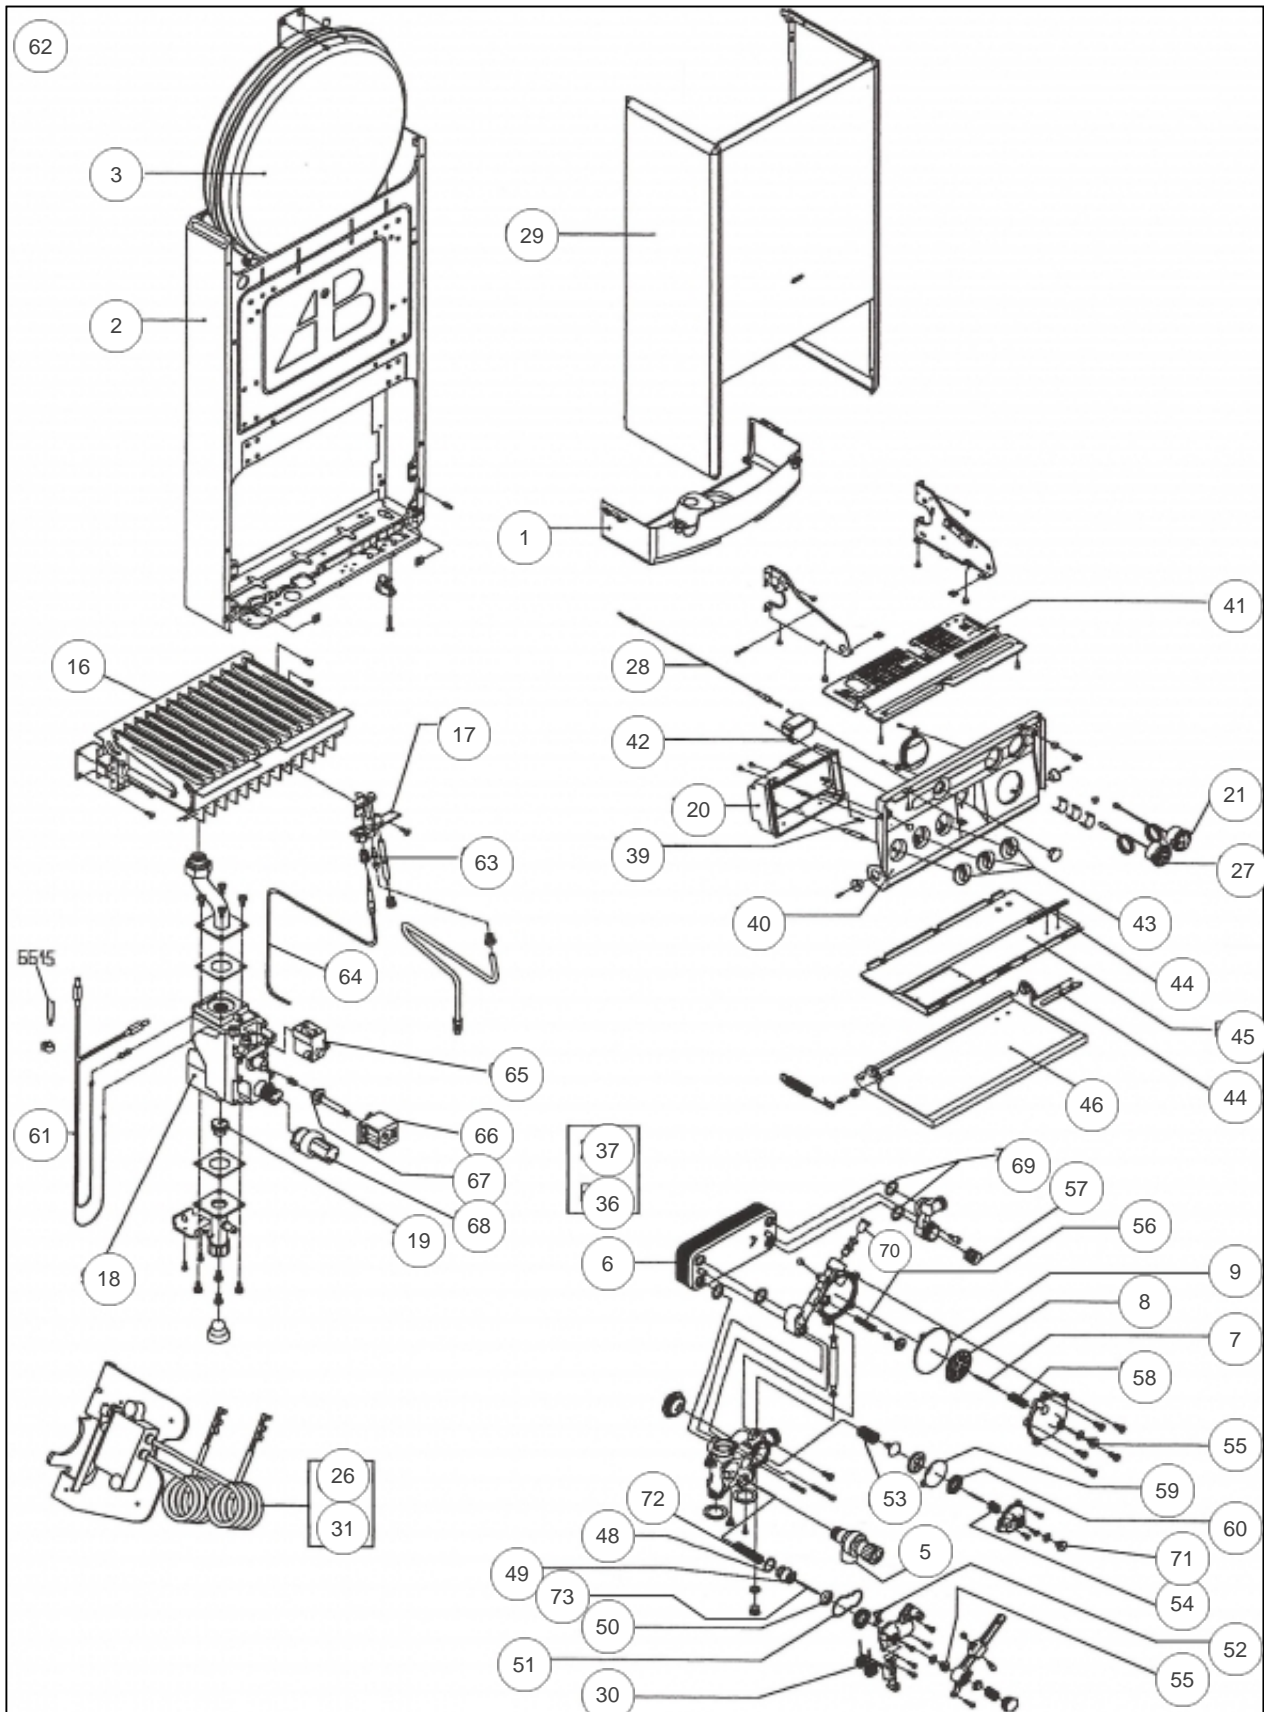

atlantic Pompes à Chaleur et Chaudières

Produits

Référence	Nom	Lettre
7522488P	IDRA Exclusive 24 SP Réf:7522488P	B

Paramètres

Référence	Couleur	Puissance(KW)	Lettre
7522488P	Blanche	24	B

11316699

Références

Repère	Libellé	B
1	CACHE TUYAUT IDRA24S	109390
2	CADRE SUPP IDRA24S	109372
3	VASE EXPANS IDRA24S	188216
5	SOUP SURETE IDRAE24S	174417
6	PREPAR SAN IDRA	161054
7	AXE COLLEC IDRA E24S	101040
8	SUP MEMBR/S IDRAE24S	174637
9	MEMBRANE SAN IDRA24S	149973
16	BRULEUR GN IDRA E24	105473
17	VEILLEUSE IDRA23S	188309
18	VANNE GAZ IDRA 23S	188124
19	DIAPHRAGM GN IDRA24S	120020
20	BOITIER CDE IDRA24S	102106
21	MANOMETRE IDRA24S	149956
27	THERMOMETRE IDRA24S	178618
28	CABLE ALLUM IDRA24S	109177
29	HABILLAGE IDRA24S	135518
30	MICROSW3V IDRA E24SI	150113
31	MICROSW SEC IDRAE24S	150112
36	GROUPE HYDR IDRAE24S	110480
39	SHUNT PLAST IDRA E24	174740
40	TAB BORD NU IDRA E24	177070
41	DESSOUS IDRA E24	120164
42	ALLUM ELECT IDRA24S	100264
43	MANETTE IDRA E24	149857
44	ECUSSON IDRA23S	122821
45	SUPPL P/BASC IDRA23S	175106
46	PANNEAU BASC IDRA23S	160159
48	JOINT IDRA24S	142657
49	OBTURATEUR IDRA24S	154204
50	JOINT OBTURA IDRA24S	142656
51	JOINT CV 3V IDRAE24S	142670
52	SUPP JOINT IDRA E24S	174639
53	RES AR SOUP IDRAE24S	166056

11440916

Références

Repère	Libellé	B
4	CIRC UPS15/50IDRA24S	109924
10	TUYAUT EF IDRA24S	182487
11	TUY DEP SAN IDRAE24S	182514
12	TUY VASE EXP IDRA24S	182490
13	PLAQ ISOL AR IDRA	157538
14	PLAQ ISOL L IDRA23S	167539
15	ECHANGEUR IDRA23S	112375
22	TUY ECHANG IDRA E24S	182519
24	SONDE NTC IDRA24S	198723
25	TUYAU RETOUR IDRA24S	182491
32	PURGEUR AUTO IDRA24S	159421
33	ROBIN REPART IDRA24S	188127
34	ROBINET GAZ IDRA24S	188128
35	VANNE ARRET R-C IDRA	188125
38	CABLE CIRC IDRA24SVI	109180
74	JOINT IDRA24S	142660
75	RAC CIRCUL IDRA24SVI	164337
76	JOINT IDRA	142667
77	DESS CH/COMB IDRA23S	120150
78	PLAQ ISOL FR IDRA	157537
79	FACE AV CHAMBIDRA23S	132516
80	DISCONNEX IDRAE28BVI	119523