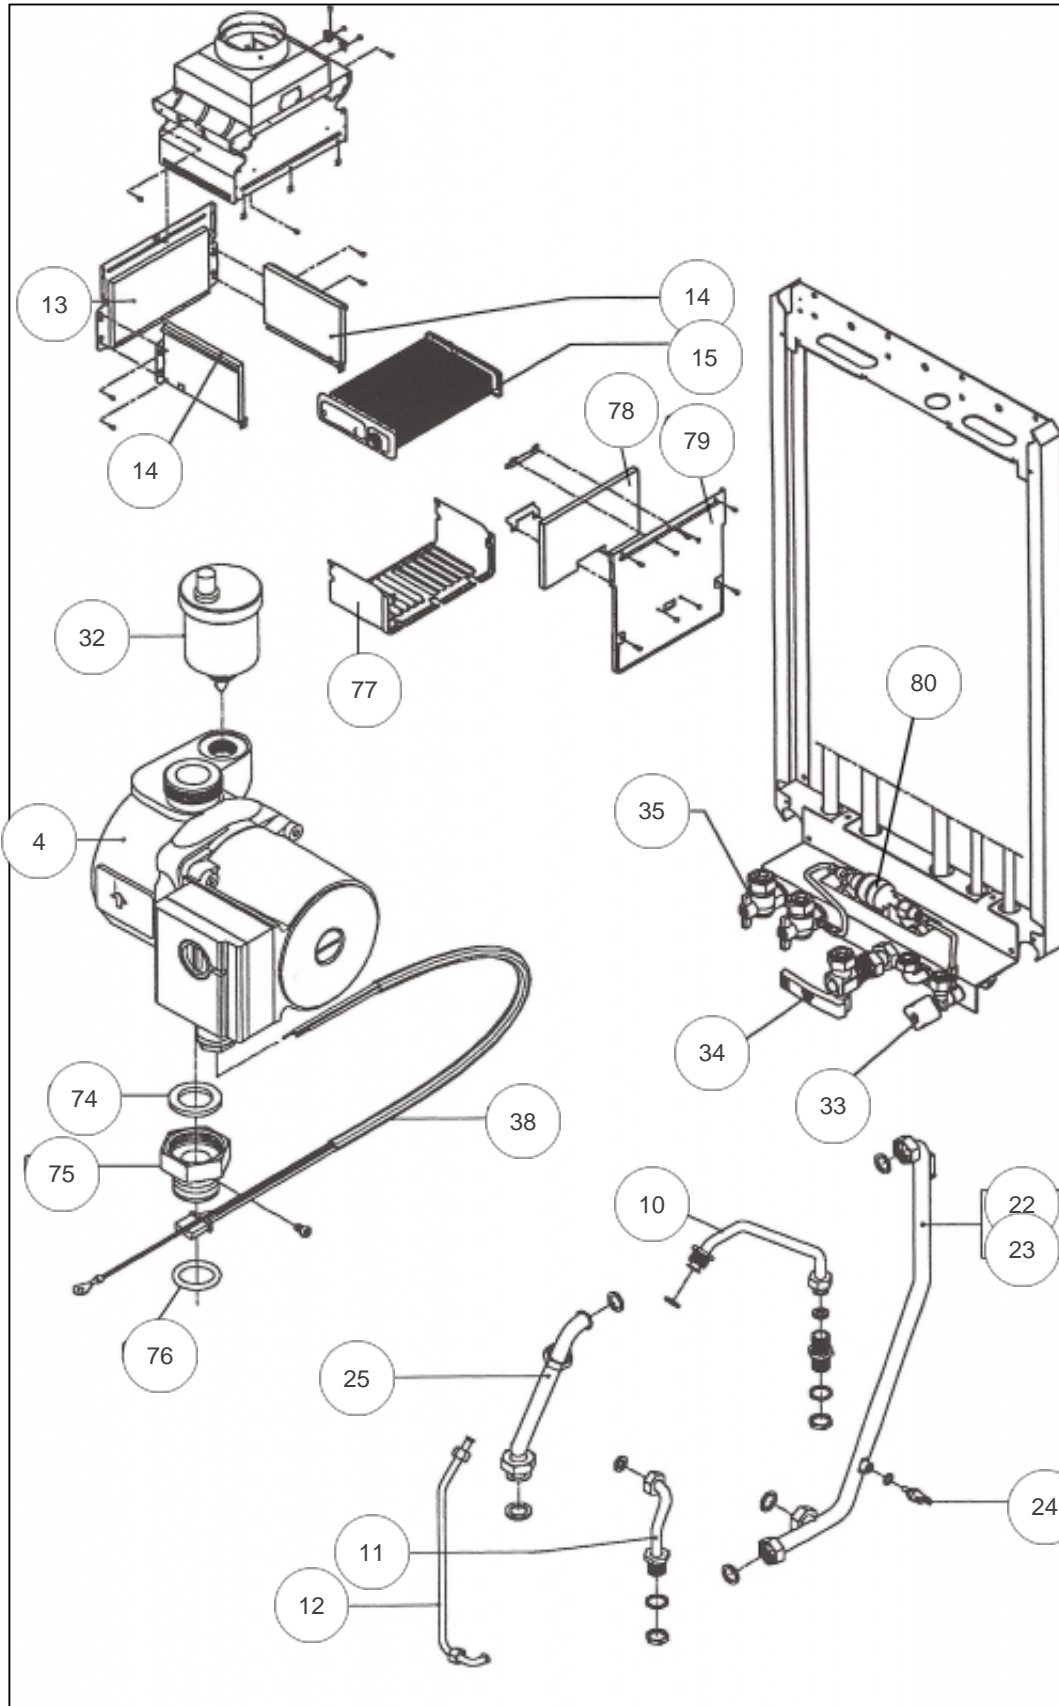

atlantic Pompes à Chaleur et Chaudières

Produits

Référence	Nom	Lettre
7522488P	IDRA Exclusive 24 SP Réf:7522488P	B

Paramètres

Référence	Couleur	Puissance(KW)	Lettre
7522488P	Blanche	24	B

11316699

Références

Repère	Libellé	B
1	CACHE TUYAUT IDRA24S	109390
2	CADRE SUPP IDRA24S	109372
3	VASE EXPANS IDRA24S	188216
5	SOUP SURETE IDRAE24S	174417
6	PREPAR SAN IDRA	161054
7	AXE COLLEC IDRA E24S	101040
8	SUP MEMBR/S IDRAE24S	174637
9	MEMBRANE SAN IDRA24S	149973
16	BRULEUR GN IDRA E24	105473
17	VEILLEUSE IDRA23S	188309
18	VANNE GAZ IDRA 23S	188124
19	DIAPHRAGM GN IDRA24S	120020
20	BOITIER CDE IDRA24S	102106
21	MANOMETRE IDRA24S	149956
27	THERMOMETRE IDRA24S	178618
28	CABLE ALLUM IDRA24S	109177
29	HABILLAGE IDRA24S	135518
30	MICROSW3V IDRA E24SI	150113
31	MICROSW SEC IDRAE24S	150112
36	GROUPE HYDR IDRAE24S	110480
39	SHUNT PLAST IDRA E24	174740
40	TAB BORD NU IDRA E24	177070
41	DESSOUS IDRA E24	120164
42	ALLUM ELECT IDRA24S	100264
43	MANETTE IDRA E24	149857
44	ECUSSON IDRA23S	122821
45	SUPPL P/BASC IDRA23S	175106
46	PANNEAU BASC IDRA23S	160159
48	JOINT IDRA24S	142657
49	OBTURATEUR IDRA24S	154204
50	JOINT OBTURA IDRA24S	142656
51	JOINT CV 3V IDRAE24S	142670
52	SUPP JOINT IDRA E24S	174639
53	RES AR SOUP IDRAE24S	166056

11440916

Références

Repère	Libellé	B
4	CIRC UPS15/50IDRA24S	109924
10	TUYAUT EF IDRA24S	182487
11	TUY DEP SAN IDRAE24S	182514
12	TUY VASE EXP IDRA24S	182490
13	PLAQ ISOL AR IDRA	157538
14	PLAQ ISOL L IDRA23S	167539
15	ECHANGEUR IDRA23S	112375
22	TUY ECHANG IDRA E24S	182519
24	SONDE NTC IDRA24S	198723
25	TUYAU RETOUR IDRA24S	182491
32	PURGEUR AUTO IDRA24S	159421
33	ROBIN REPART IDRA24S	188127
34	ROBINET GAZ IDRA24S	188128
35	VANNE ARRET R-C IDRA	188125
38	CABLE CIRC IDRA24SVI	109180
74	JOINT IDRA24S	142660
75	RAC CIRCUL IDRA24SVI	164337
76	JOINT IDRA	142667
77	DESS CH/COMB IDRA23S	120150
78	PLAQ ISOL FR IDRA	157537
79	FACE AV CHAMBIDRA23S	132516
80	DISCONNEX IDRAE28BVI	119523