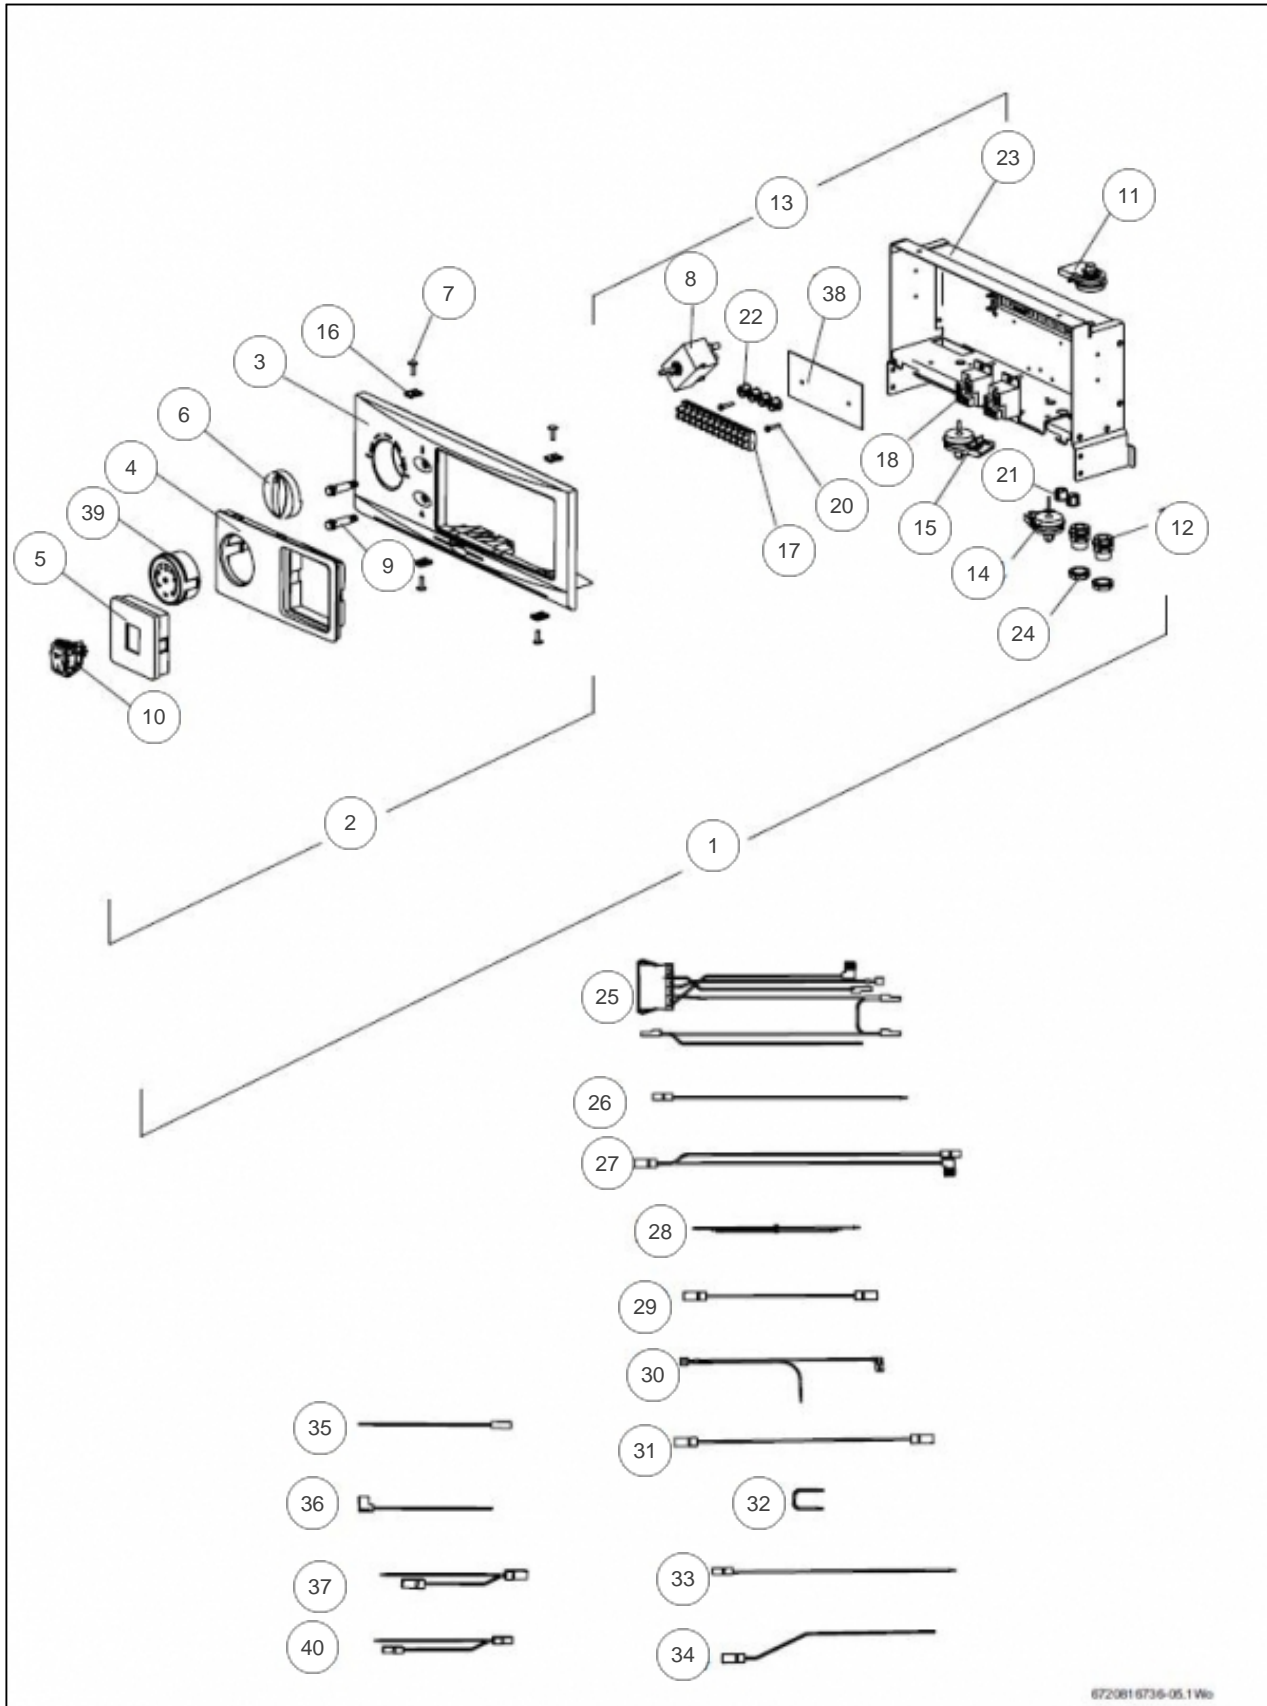

atlantic Pompes à Chaleur et Chaudières

Produits

Référence	Nom	Lettre
026492	COCINEO 5030	B

BOITIER

Références

Repère	Libellé	B
1	FACADE	132550
2	COUVERCLE	111499
3	COTE GAUCHE	112410
4	COTE DROIT	112411
5	ECROU PLAT	190065
6	GOUJON	122305
7	GOUJON	134530
8	ECROU PLAT	122306
9	SUPPORT	134531
10	SUPPORT	174641
12	CLIP	110370
13	CLIP	110371
14	RONDELLE PLATE	167120
15	VIS	190066
16	VIS	190067
17	SUPPORT	174645
18	SUPPORT	174651
19	TOLE ARRIERE	137320
20	VIS	190068
21	VIS	190069
22	REGARD PLASTIQUE	164813
23	VIS	190070

ECHANGEUR DE CHALEUR PRIMAIRE

Références

Repère	Libellé	B
1	CORPS DE CHAUFFE F30	111016
2	CHICANE	109880
3	JOINT PORTE	142430
4	PORTE	159020
5	RONDELLE	167121
6	ECROU	122308
7	SUPPORT	174652
8	VIS	190069
9	JOINT DE BRIDE	142427
10	BRIDE	105189
11	RONDELLE	167122
12	ECROU	122309
13	DOIGT DE GANT	119810
14	TE	177530
15	VALVE	159400
16	PURGEUR	159401
17	VIS	190070
18	JOINT	142412
19	CLIPS	110372
20	EMPLACEMENT BRULEUR NOIX	190073
25	EPINGLE	122311
26	JOINT	142429
27	CLIPS	110373
28	SOUPAPE DE SECURITE	174431
29	ECROU LONG	122316

BOITE DE CONTROLE

6720816736-05.1Wo

Références

Repère	Libellé	B
1	TABLEAU DE BORD COMPLET	177058
2	TABLEAU DE CONTROLE COMPLET	177059
3	TABLEAU DE CONTROLE	177060
4	SUPPLEMENT TABLEAU CONTROLE	175153
5	SUPPORT INTERRUPTEUR	175154
6	MANETTE	149815
7	VIS	190074
8	THERMOSTAT	178804
9	VOYANT	191006
10	INTERRUPTEUR	139202
11	THERMOSTAT	178805
12	PRESSE ETOUPE	122639
14	THERMOSTAT	178806
15	THERMOSTAT	178807
16	ECROU PLAT	122306
17	BORNIER	106316
18	BORNIER	106317
19	BORNIER	106311
20	VIS	190075
21	SERRE CABLE	174211
22	BOUCHON	104703
23	SUPPLEMENT ARRIERE	175155
24	ECROU	122313
25	CABLE	109617
26	CABLE	109618
27	CABLE	109619
28	CABLE	109620
29	CABLE	109621
30	CABLE	109622
31	CABLE	109623
32	CABLE	109624
33	CABLE	109625
34	CABLE	109626
35	FAISCEAU ELECTRIQUE	109632