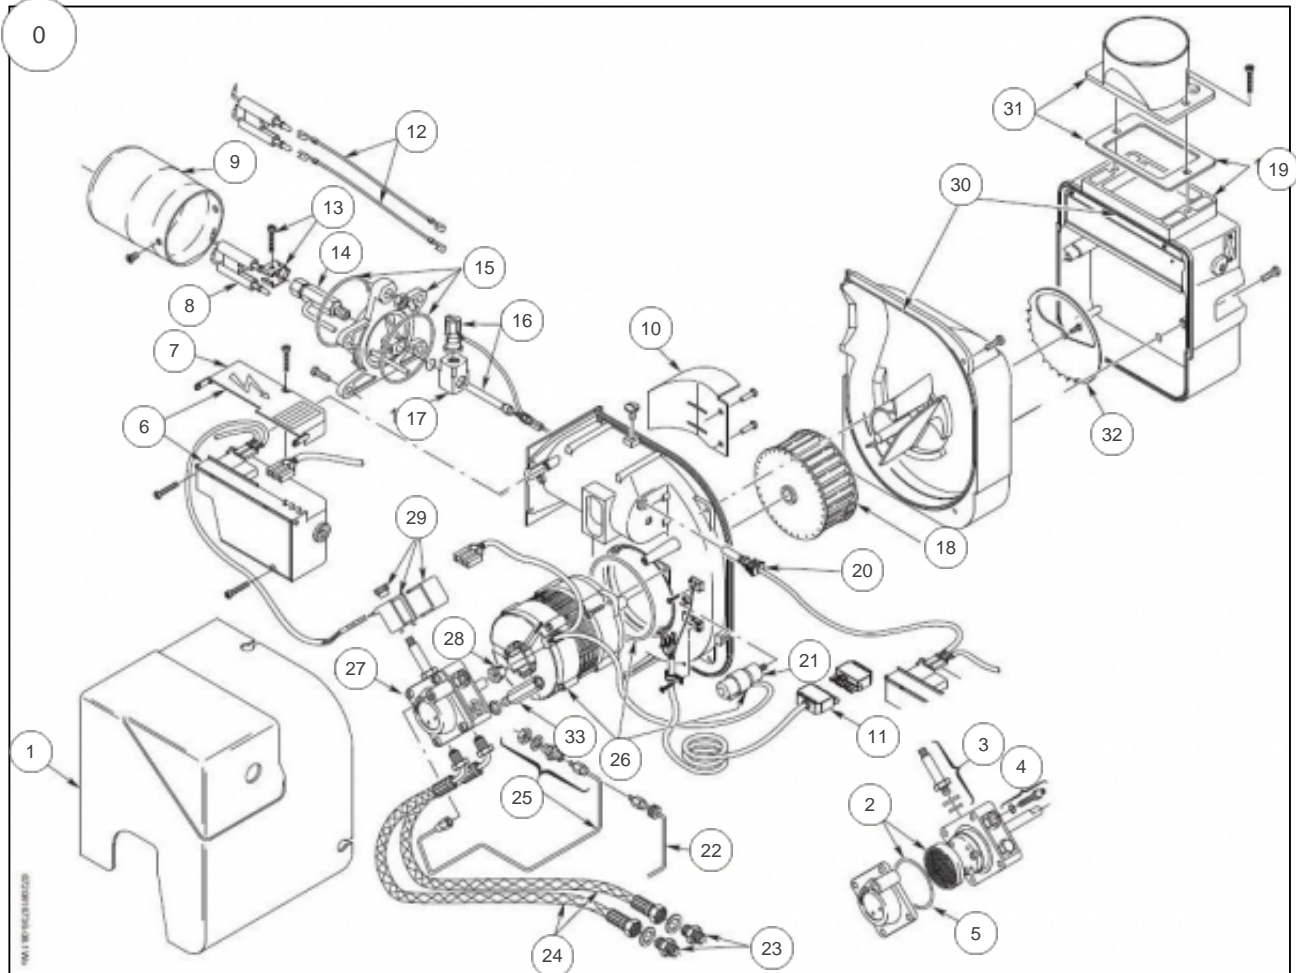

FUMÉE/AIR/CONDENSAT

0720816736-07.1Wo

Références

Repère	Libellé	B
1	BOITE A AIR COMPLETE F30	102017
2	COUVERCLE F30	111403
4	JOINT ETANCHEITE F30	142266
5	VIS + RONDELLE	190076
6	JOINT	142267
7	VIS	190069
8	RONDELLE PLATE	167125
9	DOIGT DE GANT	178808
10	TE	177530
11	JOINT PLAT F30	142261
12	ENTRETOISE	124403
13	JOINT DIAM80	142270
14	BRIDE ARRIVEE AIR	110737
15	JOINT	142271
16	VIS	190068
17	EPINGLE DE MAINTIEN	174688
18	FLEXIBLE	183290
19	FLEXIBLE	183292
21	CLIPS	110377
22	JOINT	142273
23	SIPHON	164537
24	TUYAUTERIE	183293
25	RACCORD	164404

BRULEUR

Références

Repère	Libellé	B
0	BRULEUR COMPLET 30KW	105302
1	CAPOT BRULEUR	112704
2	JOINT	142315
3	AIGUILLE DE VANNE	149847
4	REGULATEUR	165308
5	MANCHON	149208
6	BOITIER DE COMMANDE	102208
7	CAPOT BOITE CONTROLE	112708
8	ELECTRODE	124348
9	TETE DE COMBUSTION F30	178571
10	CHICANE	109886
11	FAISCEAU	109126
12	CABLE HAUTE TENSION	109127
13	GOUPILLE ELECTRODE	134758
14	EMBASE PORTE BUSE	123153
15	COLLIER BRULEUR	110605
16	PRECHAUFFEUR	165758
17	CONNECTEUR	110775
18	VENTILATEUR	188508
19	JOINT ARRIVEE AIR	142318
20	CELLULE PHOTO ELECTRIQUE	195418
21	CONDENSATEUR	197025
22	TUYAUTERIE	182367
23	MAMELON	149012
24	FLEXIBLE	182381
25	TUYAUTERIE	182382
26	MOTEUR	150330
27	POMPE FIOUL	195319
28	JOINT ACCOUPLEMENT	142892
29	BOBINE	106130
30	JOINT ETANCHEITE	142320
31	RACCORD	164338
33	TUYAUTERIE EXTENSION MANO	182383

CIRCUIT HYDRAULIQUE

Références

Repère	Libellé	B
1	CIRCULATEUR	109961
2	TUYAUTERIE DEPART F30	182221
3	CLIPS	110372
4	RACCORD	164320
5	TUBE RETOUR CHAUFFAGE	182310
6	TUYAUTERIE	182235
7	JOINT	142412
8	JOINT	142429
9	CLIPS	110373
10	SOUPAPE DE SECURITE	174431
11	EPINGLE	122311
12	VASE EXPANSION	188221
13	SUPPORT VASE	174612
15	JOINT VASE	142239
16	JOINT	142255
17	JOINT	142263
18	JOINT TUYAUTERIE	142257
21	FLEXIBLE VASE EXPANSION	183165
22	JOINT FLEXIBLE	142258
23	JOINT FLEXIBLE	142259
24	DEGAZEUR	159405