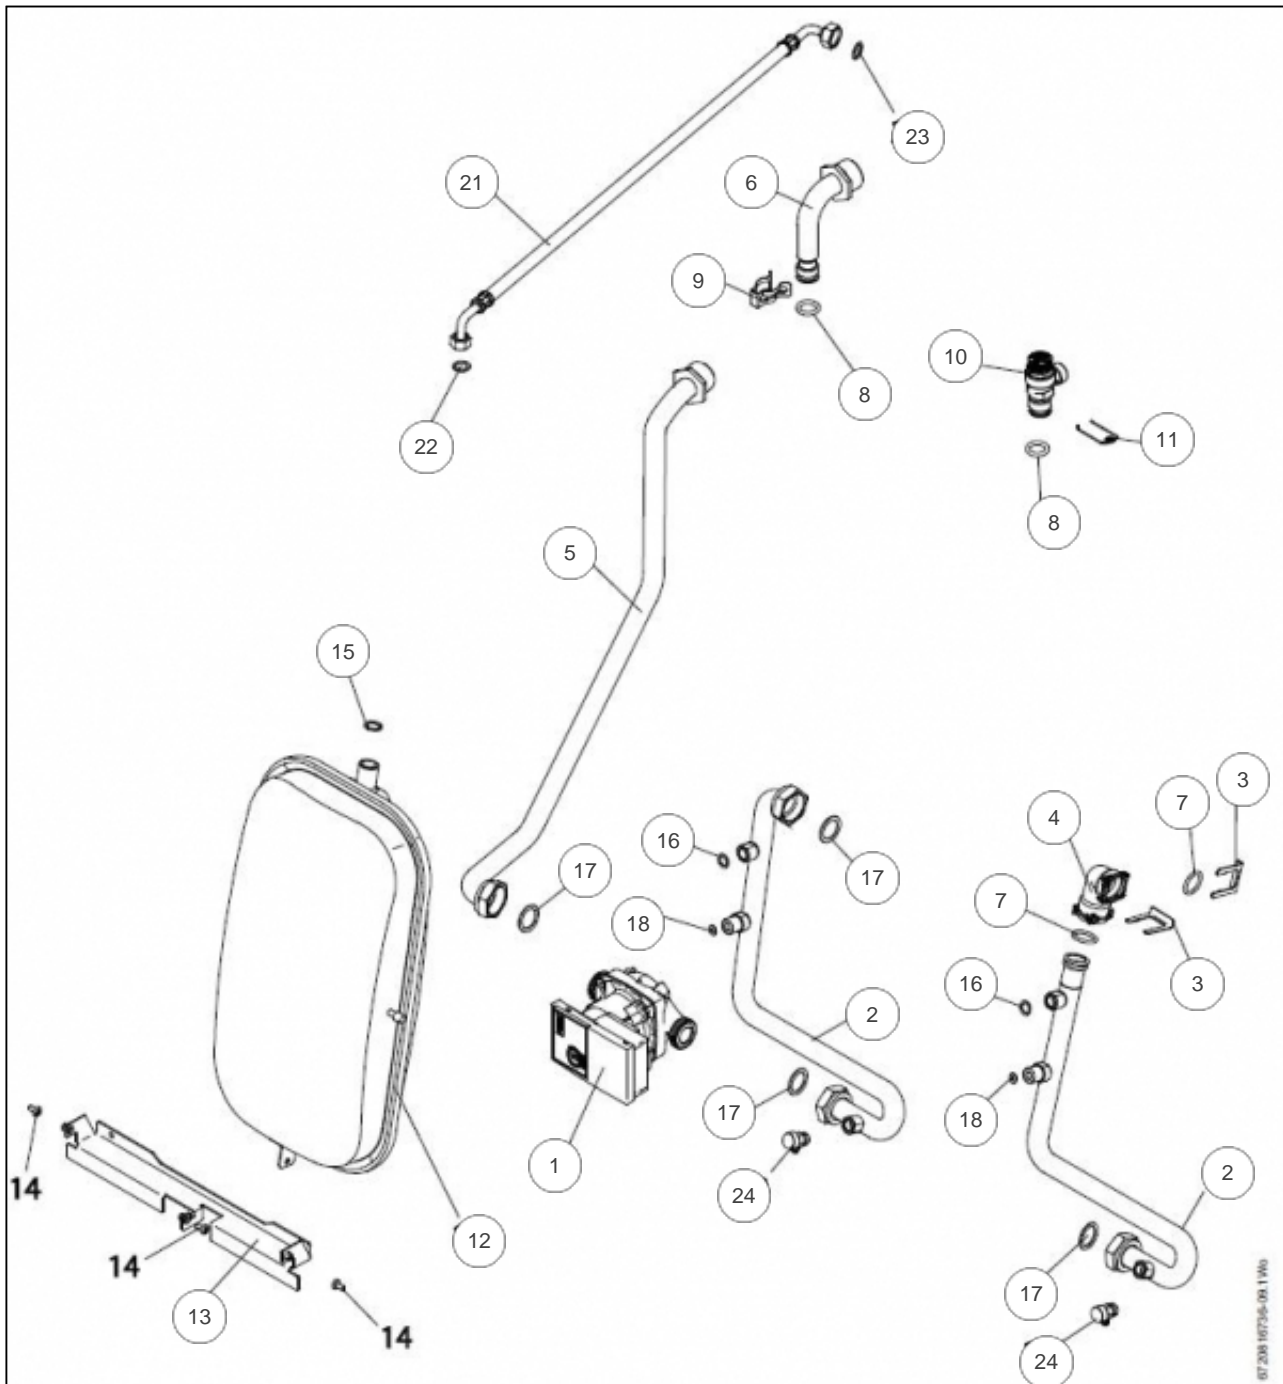

Références

Repère	Libellé	B
1	CONDENSEUR F30	171501
3	DEGAZEUR	159405
4	DEGAZEUR	159440
5	CHICANE	109883
6	TUYAUTERIE	182274
8	CLIPS	110372
9	JOINT	142412
10	TUBE RETOUR CHAUFFAGE F20	182309
12	RACCORD	164320
13	JOINT	142263
14	RONDELLE	167122
15	ECROU	122309
16	ENTRETOISE	124403
17	TUBE RETOUR CHAUFFAGE	182311
20	JOINT PLAT F30	142261

FUMÉE/AIR/CONDENSAT

0720816736-07.1Wo

Références

Repère	Libellé	B
1	BOITE A AIR COMPLETE F30	102017
2	COUVERCLE F30	111403
4	JOINT ETANCHEITE F30	142266
5	VIS + RONDELLE	190076
6	JOINT	142267
7	VIS	190069
8	RONDELLE PLATE	167125
9	DOIGT DE GANT	178808
10	TE	177530
11	JOINT PLAT F30	142261
12	ENTRETOISE	124403
13	JOINT DIAM80	142270
14	BRIDE ARRIVEE AIR	110737
15	JOINT	142271
16	VIS	190068
17	EPINGLE DE MAINTIEN	174688
18	FLEXIBLE	183290
19	FLEXIBLE	183292
21	CLIPS	110377
22	JOINT	142273
23	SIPHON	164537
24	TUYAUTERIE	183293
25	RACCORD	164404

CIRCUIT HYDRAULIQUE

Références

Repère	Libellé	B
1	CIRCULATEUR	109961
2	TUYAUTERIE DEPART F30	182221
3	CLIPS	110372
4	RACCORD	164320
5	TUBE RETOUR CHAUFFAGE	182310
6	TUYAUTERIE	182235
7	JOINT	142412
8	JOINT	142429
9	CLIPS	110373
10	SOUPAPE DE SECURITE	174431
11	EPINGLE	122311
12	VASE EXPANSION	188221
13	SUPPORT VASE	174612
15	JOINT VASE	142239
16	JOINT	142255
17	JOINT	142263
18	JOINT TUYAUTERIE	142257
21	FLEXIBLE VASE EXPANSION	183165
22	JOINT FLEXIBLE	142258
23	JOINT FLEXIBLE	142259
24	DEGAZEUR	159405