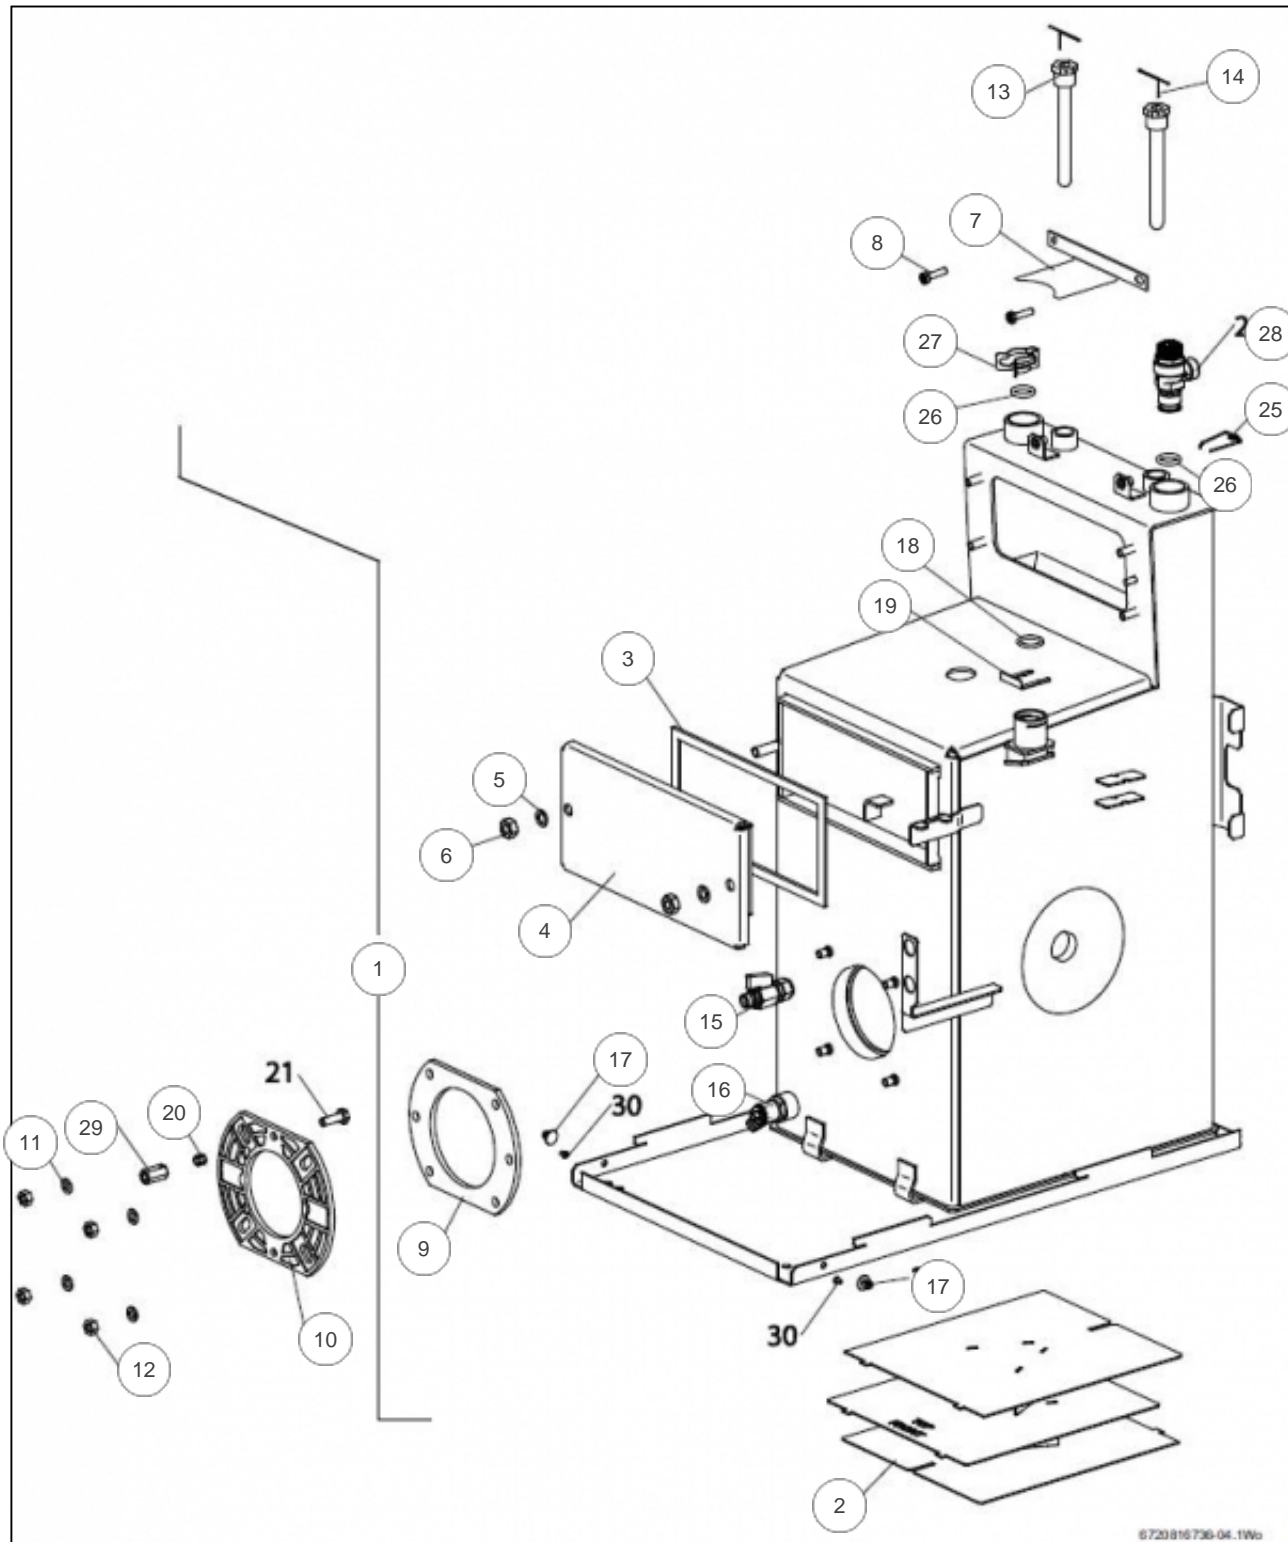

atlantic Pompes à Chaleur et Chaudières

Produits

Référence	Nom	Lettre
026492	COCINEO 5030	B

BOITIER

Références

Repère	Libellé	B
1	FACADE	132550
2	COUVERCLE	111499
3	COTE GAUCHE	112410
4	COTE DROIT	112411
5	ECROU PLAT	190065
6	GOUJON	122305
7	GOUJON	134530
8	ECROU PLAT	122306
9	SUPPORT	134531
10	SUPPORT	174641
12	CLIP	110370
13	CLIP	110371
14	RONDELLE PLATE	167120
15	VIS	190066
16	VIS	190067
17	SUPPORT	174645
18	SUPPORT	174651
19	TOLE ARRIERE	137320
20	VIS	190068
21	VIS	190069
22	REGARD PLASTIQUE	164813
23	VIS	190070

ECHANGEUR DE CHALEUR PRIMAIRE

Références

Repère	Libellé	B
1	CORPS DE CHAUFFE F30	111016
2	CHICANE	109880
3	JOINT PORTE	142430
4	PORTE	159020
5	RONDELLE	167121
6	ECROU	122308
7	SUPPORT	174652
8	VIS	190069
9	JOINT DE BRIDE	142427
10	BRIDE	105189
11	RONDELLE	167122
12	ECROU	122309
13	DOIGT DE GANT	119810
14	TE	177530
15	VALVE	159400
16	PURGEUR	159401
17	VIS	190070
18	JOINT	142412
19	CLIPS	110372
20	EMPLACEMENT BRULEUR NOIX	190073
25	EPINGLE	122311
26	JOINT	142429
27	CLIPS	110373
28	SOUPAPE DE SECURITE	174431
29	ECROU LONG	122316

BOITE DE CONTROLE

6720816736-05.1Wo

Références

Repère	Libellé	B
1	TABLEAU DE BORD COMPLET	177058
2	TABLEAU DE CONTROLE COMPLET	177059
3	TABLEAU DE CONTROLE	177060
4	SUPPLEMENT TABLEAU CONTROLE	175153
5	SUPPORT INTERRUPTEUR	175154
6	MANETTE	149815
7	VIS	190074
8	THERMOSTAT	178804
9	VOYANT	191006
10	INTERRUPTEUR	139202
11	THERMOSTAT	178805
12	PRESSE ETOUPE	122639
14	THERMOSTAT	178806
15	THERMOSTAT	178807
16	ECROU PLAT	122306
17	BORNIER	106316
18	BORNIER	106317
19	BORNIER	106311
20	VIS	190075
21	SERRE CABLE	174211
22	BOUCHON	104703
23	SUPPLEMENT ARRIERE	175155
24	ECROU	122313
25	CABLE	109617
26	CABLE	109618
27	CABLE	109619
28	CABLE	109620
29	CABLE	109621
30	CABLE	109622
31	CABLE	109623
32	CABLE	109624
33	CABLE	109625
34	CABLE	109626
35	FAISCEAU ELECTRIQUE	109632