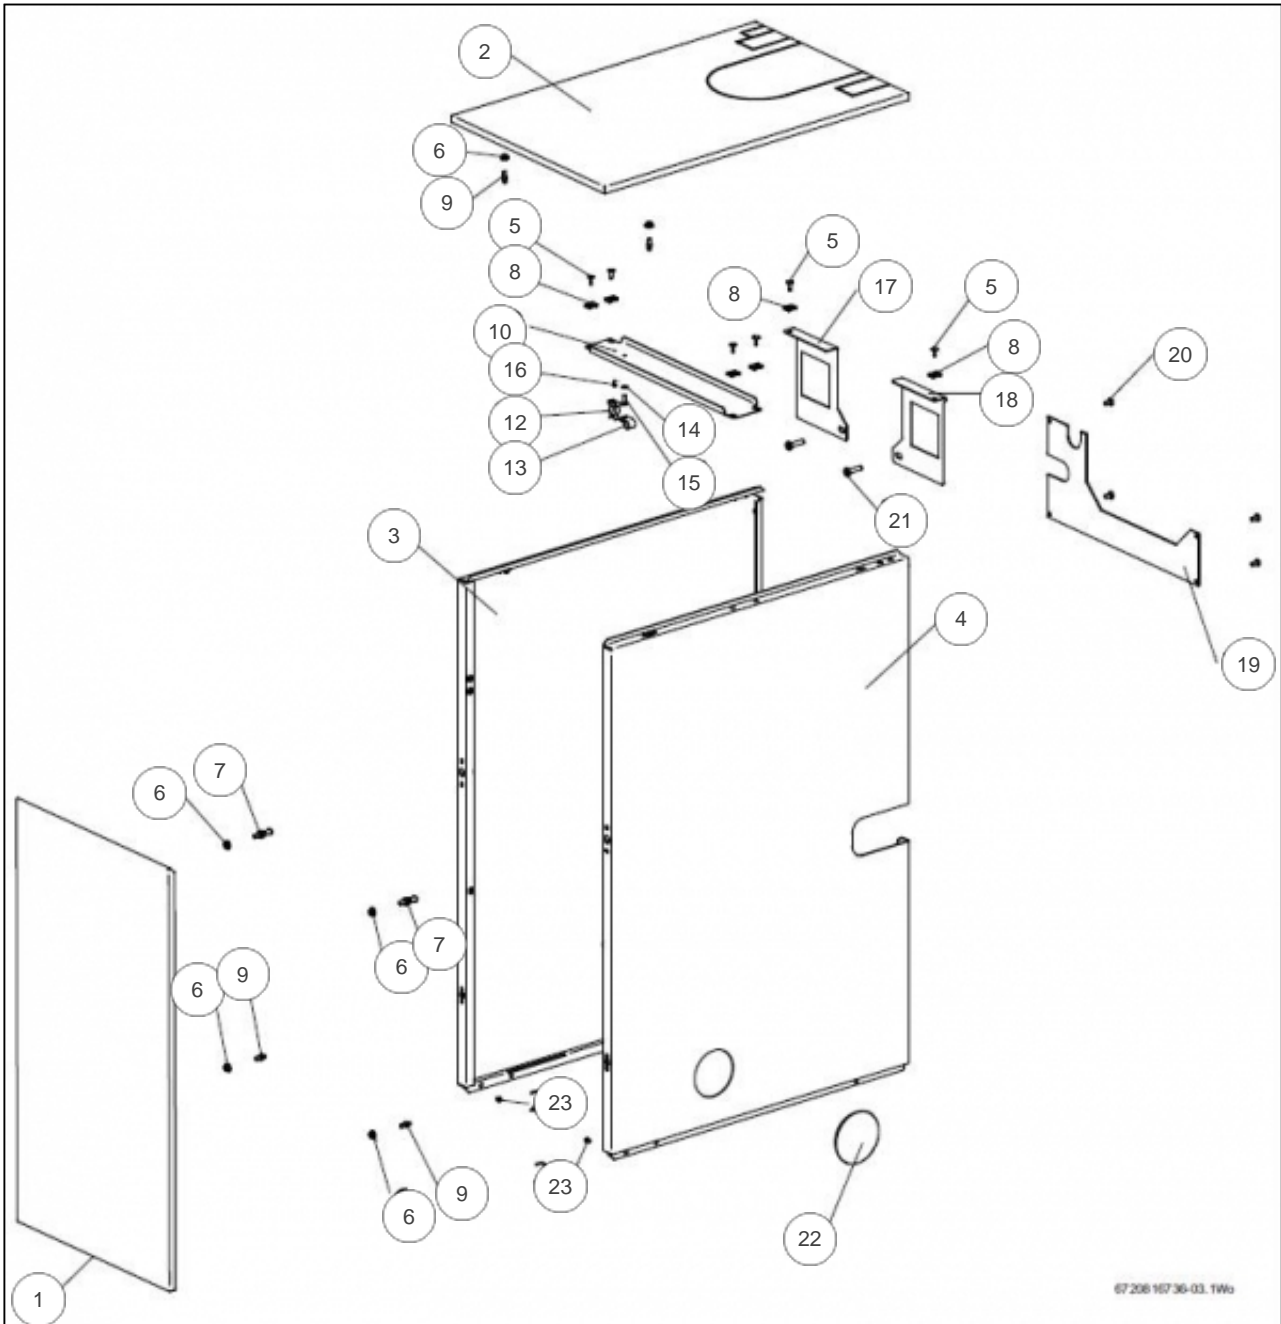

atlantic Pompes à Chaleur et Chaudières

Produits

Référence	Nom	Lettre
026492	COCINEO 5030	B

BOITIER

Références

Repère	Libellé	B
1	FACADE	132550
2	COUVERCLE	111499
3	COTE GAUCHE	112410
4	COTE DROIT	112411
5	ECROU PLAT	190065
6	GOUJON	122305
7	GOUJON	134530
8	ECROU PLAT	122306
9	SUPPORT	134531
10	SUPPORT	174641
12	CLIP	110370
13	CLIP	110371
14	RONDELLE PLATE	167120
15	VIS	190066
16	VIS	190067
17	SUPPORT	174645
18	SUPPORT	174651
19	TOLE ARRIERE	137320
20	VIS	190068
21	VIS	190069
22	REGARD PLASTIQUE	164813
23	VIS	190070

ECHANGEUR DE CHALEUR PRIMAIRE

Références

Repère	Libellé	B
1	CORPS DE CHAUFFE F30	111016
2	CHICANE	109880
3	JOINT PORTE	142430
4	PORTE	159020
5	RONDELLE	167121
6	ECROU	122308
7	SUPPORT	174652
8	VIS	190069
9	JOINT DE BRIDE	142427
10	BRIDE	105189
11	RONDELLE	167122
12	ECROU	122309
13	DOIGT DE GANT	119810
14	TE	177530
15	VALVE	159400
16	PURGEUR	159401
17	VIS	190070
18	JOINT	142412
19	CLIPS	110372
20	EMPLACEMENT BRULEUR NOIX	190073
25	EPINGLE	122311
26	JOINT	142429
27	CLIPS	110373
28	SOUPAPE DE SECURITE	174431
29	ECROU LONG	122316

BOITE DE CONTROLE

6720816736-05.1Wo

Références

Repère	Libellé	B
1	TABLEAU DE BORD COMPLET	177058
2	TABLEAU DE CONTROLE COMPLET	177059
3	TABLEAU DE CONTROLE	177060
4	SUPPLEMENT TABLEAU CONTROLE	175153
5	SUPPORT INTERRUPTEUR	175154
6	MANETTE	149815
7	VIS	190074
8	THERMOSTAT	178804
9	VOYANT	191006
10	INTERRUPTEUR	139202
11	THERMOSTAT	178805
12	PRESSE ETOUPE	122639
14	THERMOSTAT	178806
15	THERMOSTAT	178807
16	ECROU PLAT	122306
17	BORNIER	106316
18	BORNIER	106317
19	BORNIER	106311
20	VIS	190075
21	SERRE CABLE	174211
22	BOUCHON	104703
23	SUPPLEMENT ARRIERE	175155
24	ECROU	122313
25	CABLE	109617
26	CABLE	109618
27	CABLE	109619
28	CABLE	109620
29	CABLE	109621
30	CABLE	109622
31	CABLE	109623
32	CABLE	109624
33	CABLE	109625
34	CABLE	109626
35	FAISCEAU ELECTRIQUE	109632