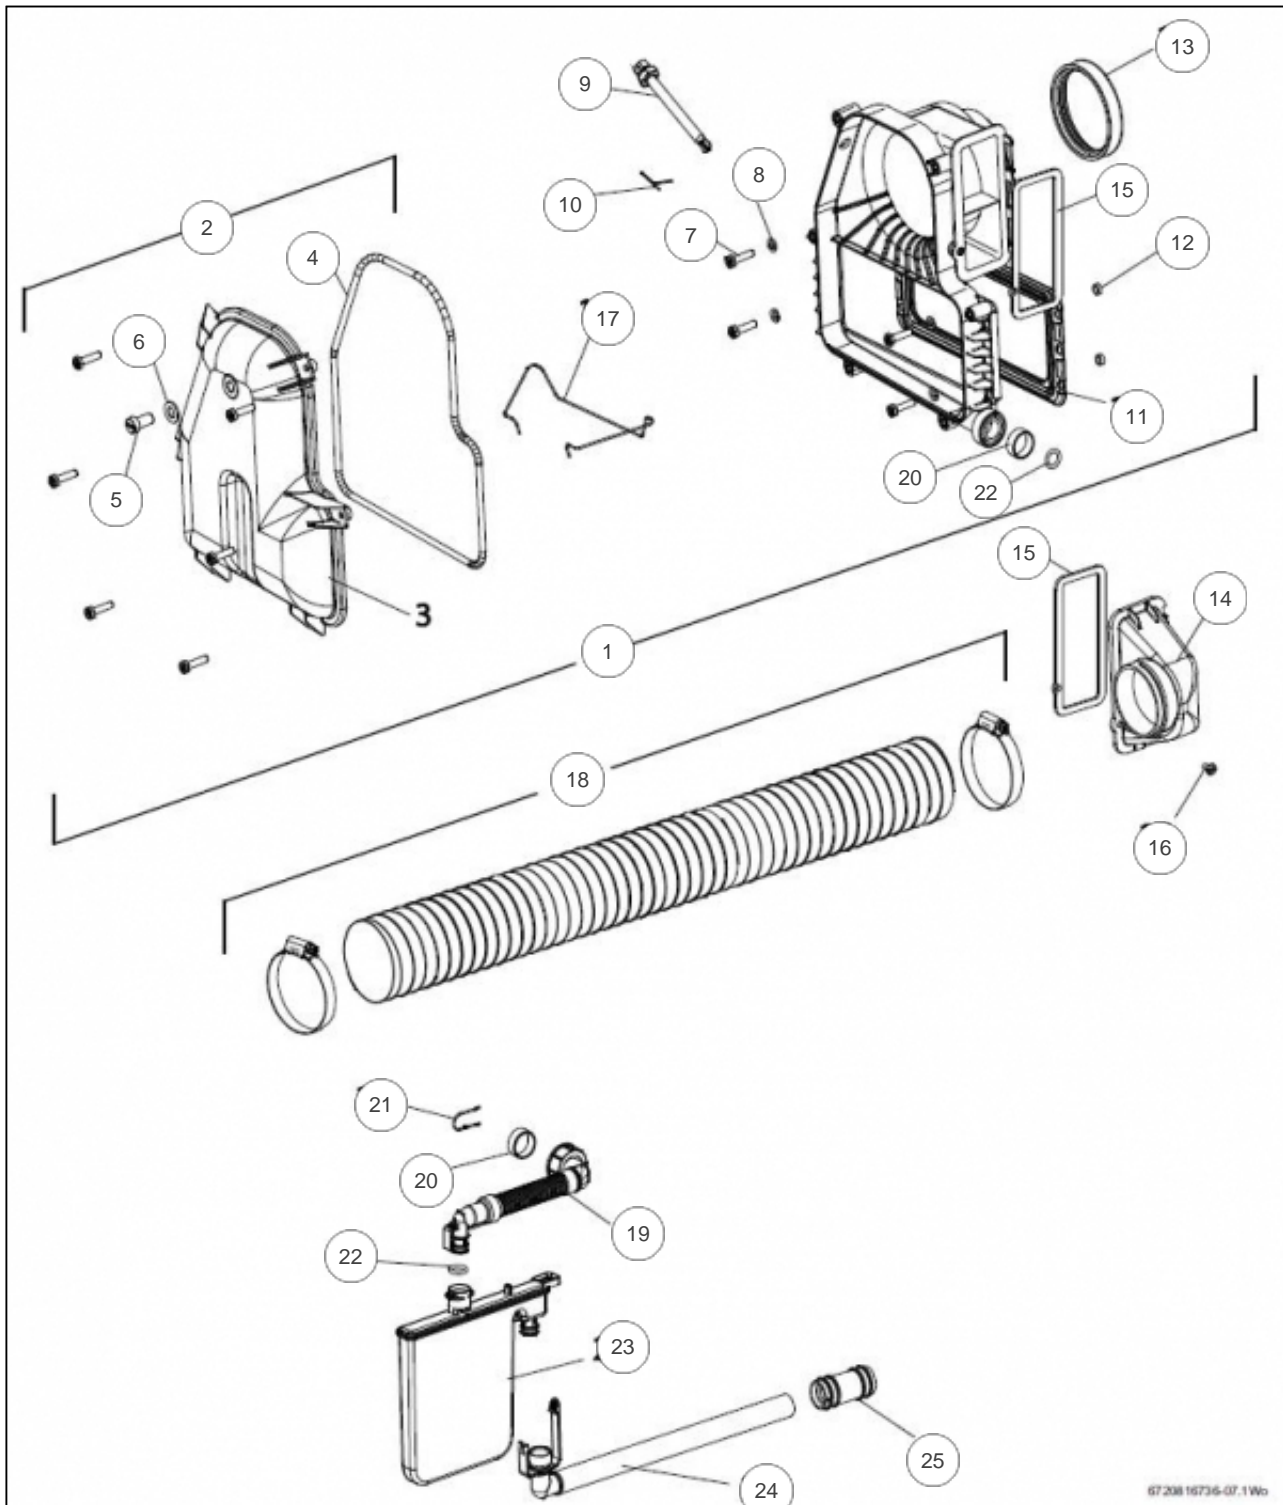

FUMÉE/AIR/CONDENSAT

0720816736-07.1Wo

Références

Repère	Libellé	B
1	BOITE A AIR COMPLETE F30	102017
2	COUVERCLE F30	111403
4	JOINT ETANCHEITE F30	142266
5	VIS + RONDELLE	190076
6	JOINT	142267
7	VIS	190069
8	RONDELLE PLATE	167125
9	DOIGT DE GANT	178808
10	TE	177530
11	JOINT PLAT F30	142261
12	ENTRETOISE	124403
13	JOINT DIAM80	142270
14	BRIDE ARRIVEE AIR	110737
15	JOINT	142271
16	VIS	190068
17	EPINGLE DE MAINTIEN	174688
18	FLEXIBLE	183290
19	FLEXIBLE	183292
21	CLIPS	110377
22	JOINT	142273
23	SIPHON	164537
24	TUYAUTERIE	183293
25	RACCORD	164404