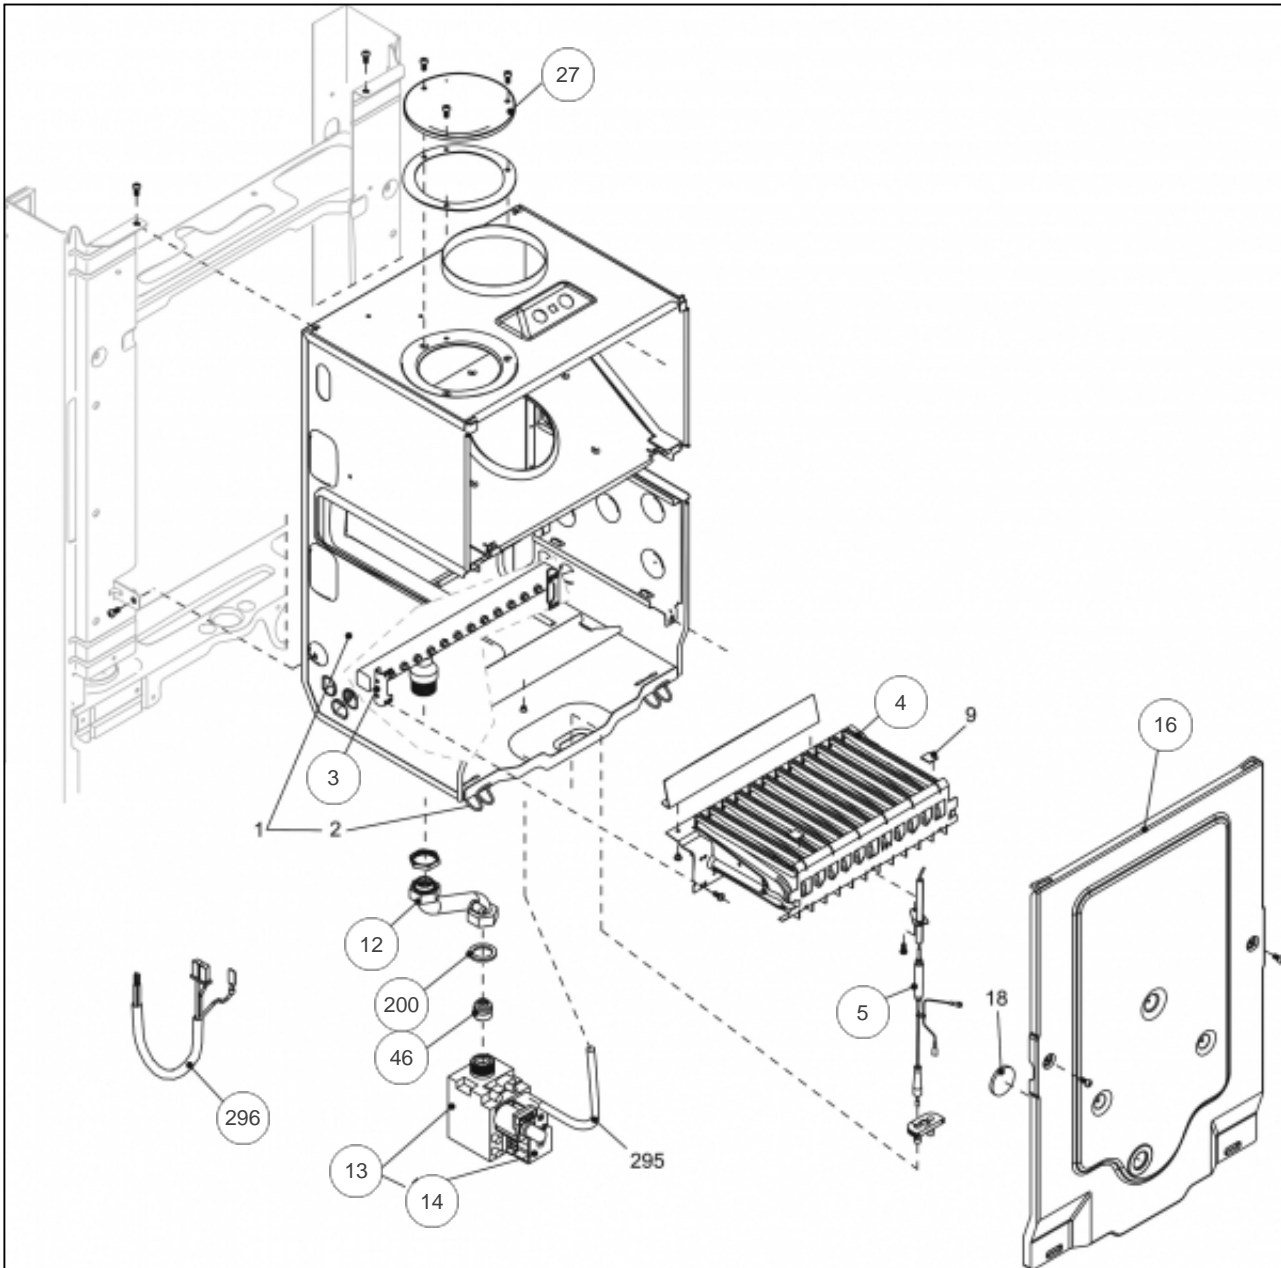

11442716

Références

Repère	Libellé	
3	RAMPE INJ GNCIAO3124	167652
4	BRUL GN CIAO3224SV	105931
5	ELECTRODE CIAO 3124	124384
12	TUYAUT GAZ CIAO3124	182598
13	VANNE GAZ IDRA3000	188163
14	BOBINE VAN SIT SIGMA	106124
16	FACE AVANT CIAO3124	132543
27	CACH ENT AIR IDRAE/V	109395
46	DIAPHR D4,6 CIAO3124	120053
200	JOINT 3/4PCE IDRA	142414
296	CABL V/GAZ CIAO3124	109117