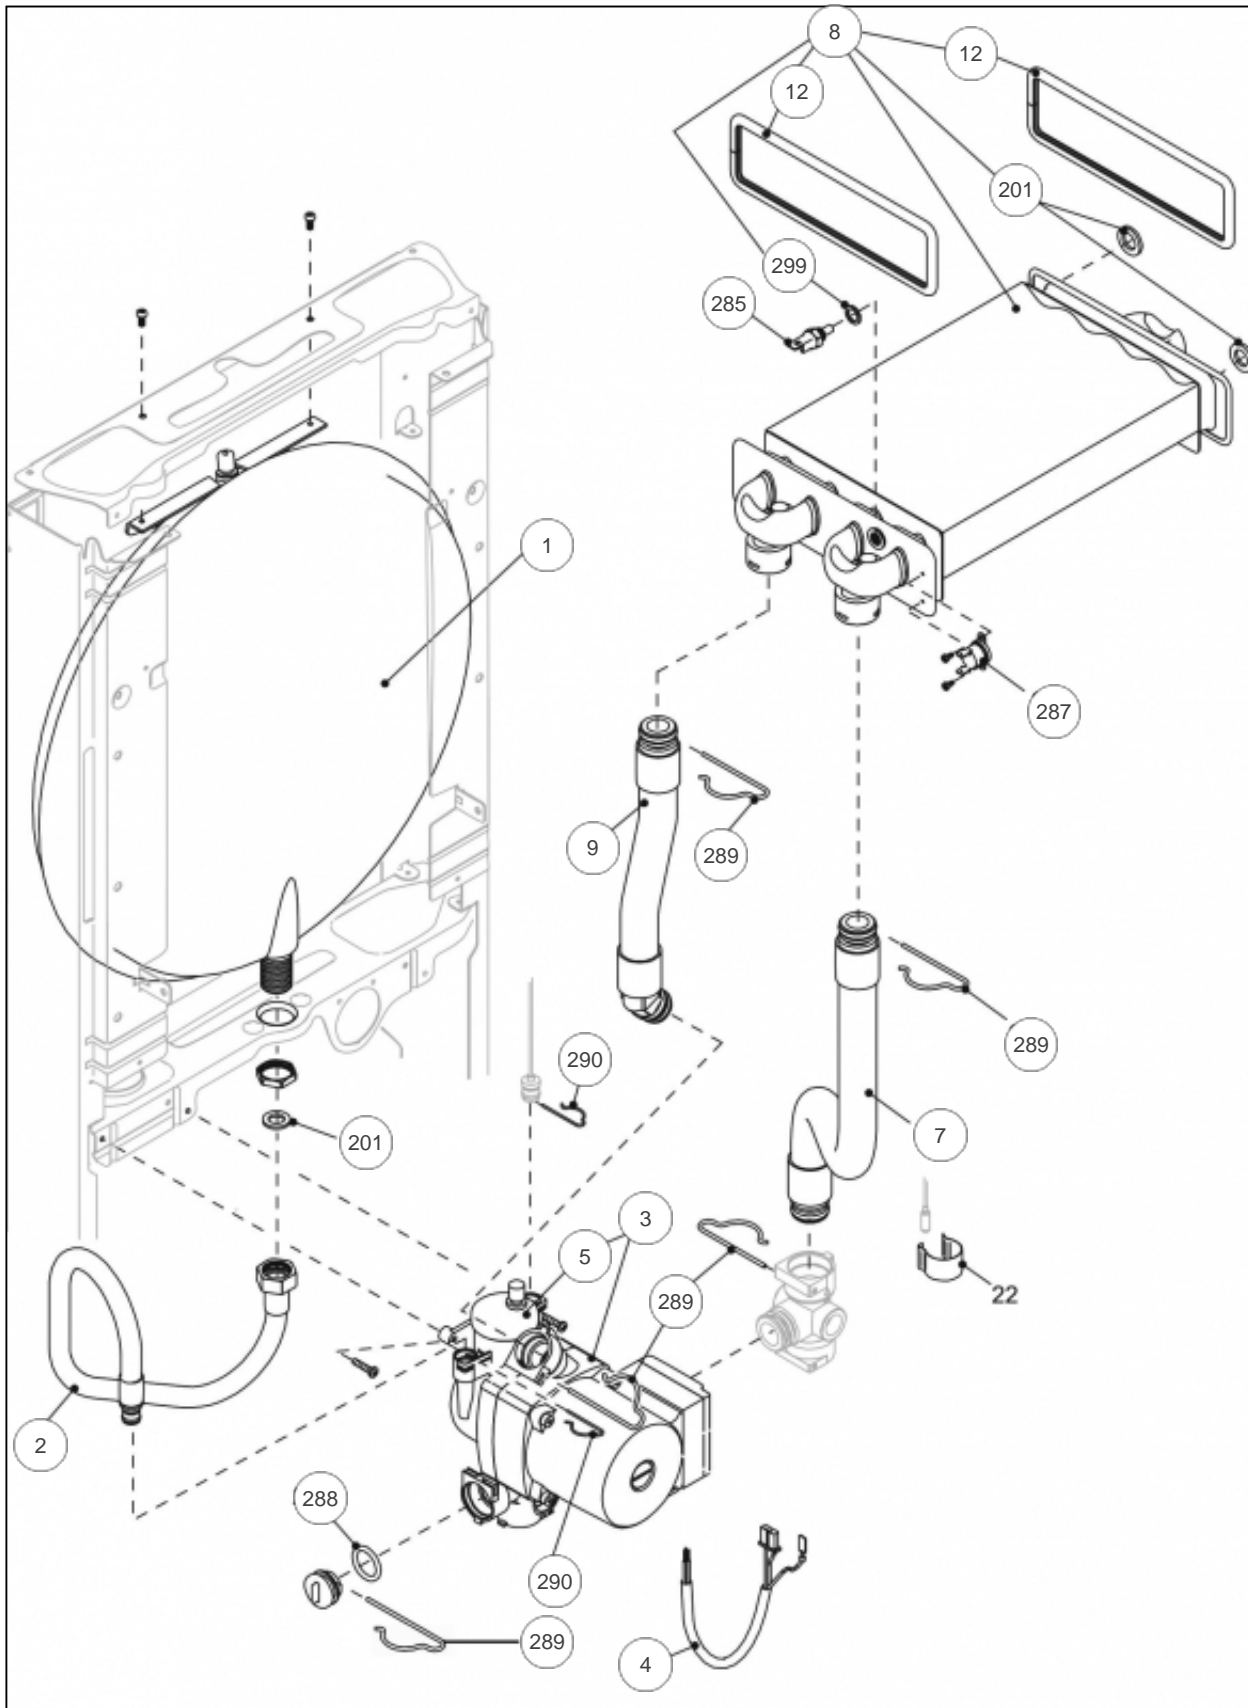

atlantic Pompes à Chaleur et Chaudières

Produits

Référence	Nom	Lettre
021670	CIAO3224SV Ref:7522446Z	

Paramètres

Référence	Couleur	Puissance(KW)	Lettre
021670	Blanche	23,45	

11317374

Références

Repère	Libellé	
12	THERMOMANO CIAO3124	178654
16	FUSIBLE IDRAE2A/250V	199917
18	COUV PROT CIAO	111486
20	PLATINE IDRA3124SV	102124
23	PROL MANET CIAO 3124	159304
26	TABL BORD CIAO 3124	177106
28	MANETTE CIAO 3124	149881
31	HABILLAGE CIAO3124	135527
33	ECUSSON IDRA 3000	122826
226	ECROU A PINCE	122643
327	CABL E/BORN CIAO3124	109116

Références

Repère	Libellé	
2	CORPS GROUPE CHAUFFAGE CIAO 3224	110498
3	PRESSOS EAU CIAO3124	159728
7	CLAPET ISOL	110111
22	SOUPAPE SEC IDRA3000	174419
24	LIMIT DEB IDRA 3024S	146306
25	TUY ENT SAN CIAO3124	182597
26	DETECTEUR	119437
36	TUY DEP SAN CIAO3124	182596
200	JOINT 3/4PCE IDRA	142414
201	JOINT 1/2PCE IDRA	142416
285	SONDE NTC IDRA 3000	198733
288	JOINT IDRA	142667
289	CLIP F/FLEX CIAO3124	110328
290	CLIP F/VASE CIAO3124	110326
299	JOINT SONDE IDRA E24	142674
300	CLIP F/SOUP CIAO3124	110327
304	CAB HYDRAUL CIAO3124	109119

11442698

Références

Repère	Libellé	
1	VASE EXPANS	188225
2	TUY FL VASE CIAO3124	183027
3	CIRC UP1550 CIAO3124	109933
4	CABL CIRCUL CIAO3124	109121
5	PURGEUR/DEGAZEUR	159425
7	TUYAU DEP CIAO3124	183028
8	ECHANG BITH CIAO3124	112398
9	TUYAU RET CIAO3124	183029
12	JOINT ECHANG	142680
201	JOINT 1/2PCE IDRA	142416
285	SONDE NTC IDRA 3000	198733
287	THERM LIMIT	178960
288	JOINT IDRA	142667
289	CLIP F/FLEX CIAO3124	110328
290	CLIP F/VASE CIAO3124	110326
299	JOINT SONDE IDRA E24	142674