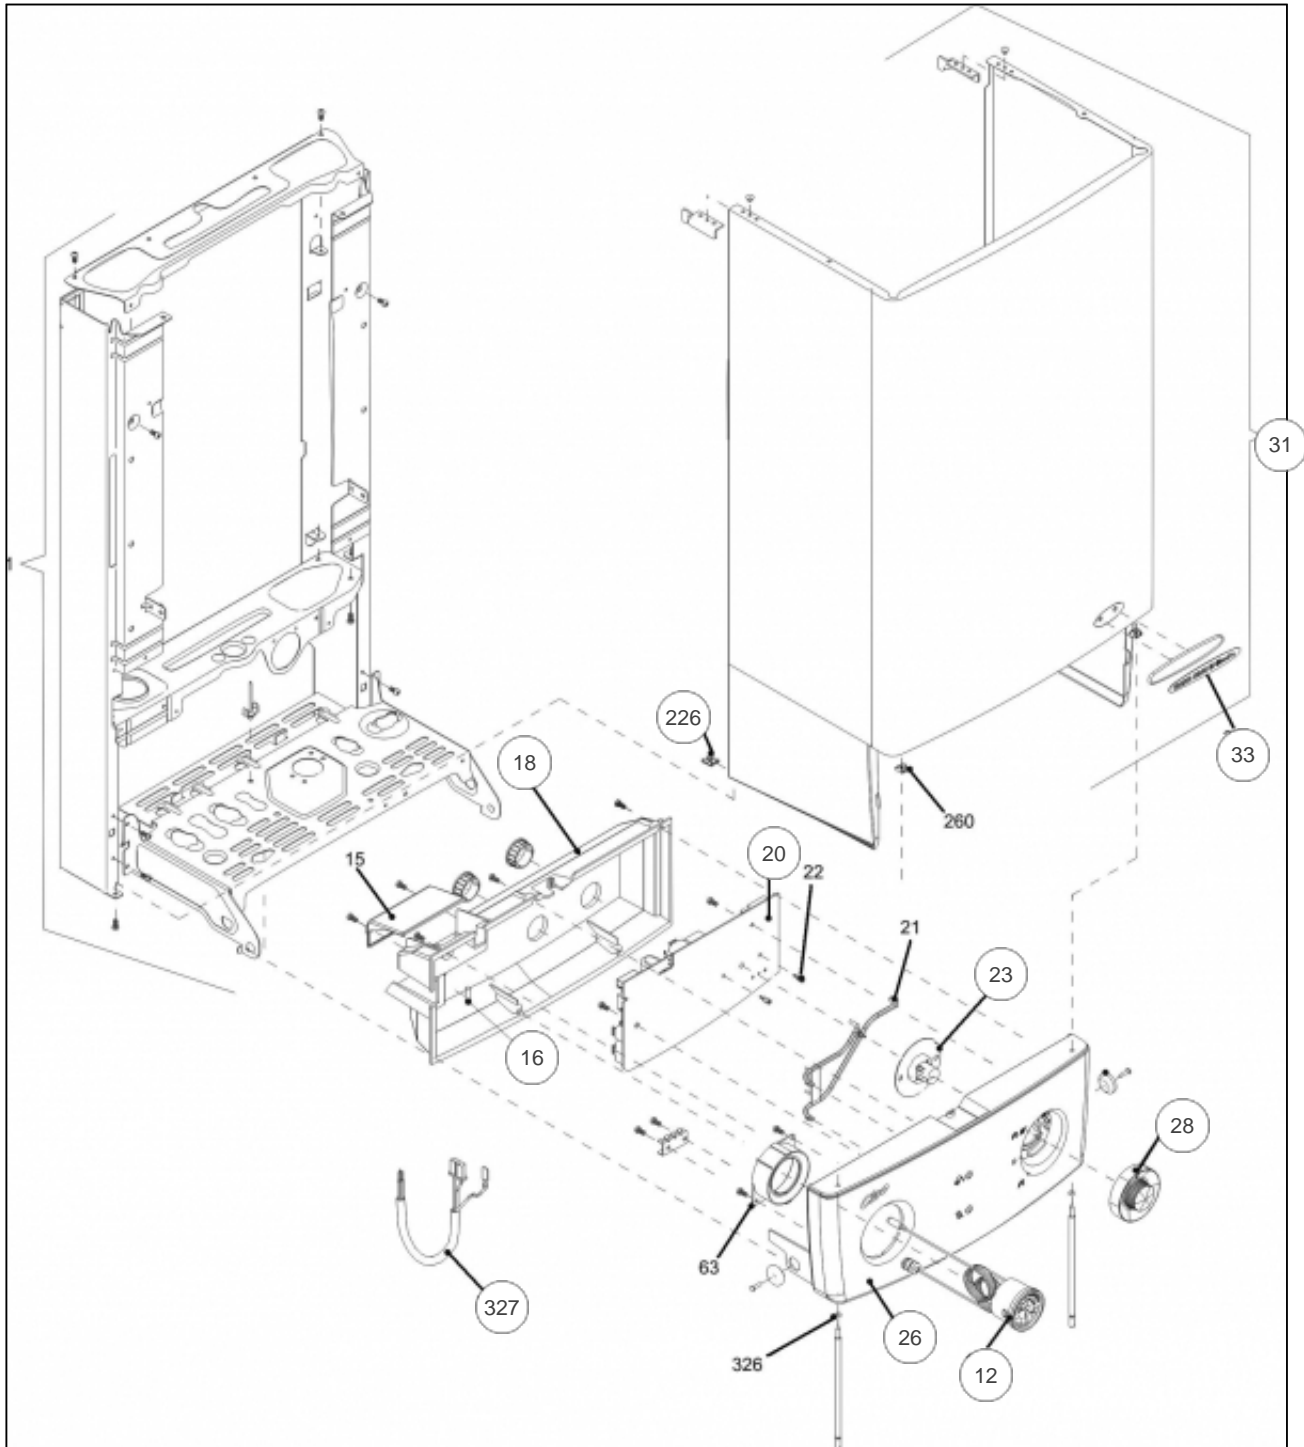

atlantic Pompes à Chaleur et Chaudières

Produits

Référence	Nom	Lettre
021670	CIAO3224SV Ref:7522446Z	

Paramètres

Référence	Couleur	Puissance(KW)	Lettre
021670	Blanche	23,45	

11317374

Références

Repère	Libellé	
12	THERMOMANO CIAO3124	178654
16	FUSIBLE IDRAE2A/250V	199917
18	COUV PROT CIAO	111486
20	PLATINE IDRA3124SV	102124
23	PROL MANET CIAO 3124	159304
26	TABL BORD CIAO 3124	177106
28	MANETTE CIAO 3124	149881
31	HABILLAGE CIAO3124	135527
33	ECUSSON IDRA 3000	122826
226	ECROU A PINCE	122643
327	CABL E/BORN CIAO3124	109116

Références

Repère	Libellé	
2	CORPS GROUPE CHAUFFAGE CIAO 3224	110498
3	PRESSOS EAU CIAO3124	159728
7	CLAPET ISOL	110111
22	SOUPAPE SEC IDRA3000	174419
24	LIMIT DEB IDRA 3024S	146306
25	TUY ENT SAN CIAO3124	182597
26	DETECTEUR	119437
36	TUY DEP SAN CIAO3124	182596
200	JOINT 3/4PCE IDRA	142414
201	JOINT 1/2PCE IDRA	142416
285	SONDE NTC IDRA 3000	198733
288	JOINT IDRA	142667
289	CLIP F/FLEX CIAO3124	110328
290	CLIP F/VASE CIAO3124	110326
299	JOINT SONDE IDRA E24	142674
300	CLIP F/SOUP CIAO3124	110327
304	CAB HYDRAUL CIAO3124	109119

11442698

Références

Repère	Libellé	
1	VASE EXPANS	188225
2	TUY FL VASE CIAO3124	183027
3	CIRC UP1550 CIAO3124	109933
4	CABL CIRCUL CIAO3124	109121
5	PURGEUR/DEGAZEUR	159425
7	TUYAU DEP CIAO3124	183028
8	ECHANG BITH CIAO3124	112398
9	TUYAU RET CIAO3124	183029
12	JOINT ECHANG	142680
201	JOINT 1/2PCE IDRA	142416
285	SONDE NTC IDRA 3000	198733
287	THERM LIMIT	178960
288	JOINT IDRA	142667
289	CLIP F/FLEX CIAO3124	110328
290	CLIP F/VASE CIAO3124	110326
299	JOINT SONDE IDRA E24	142674