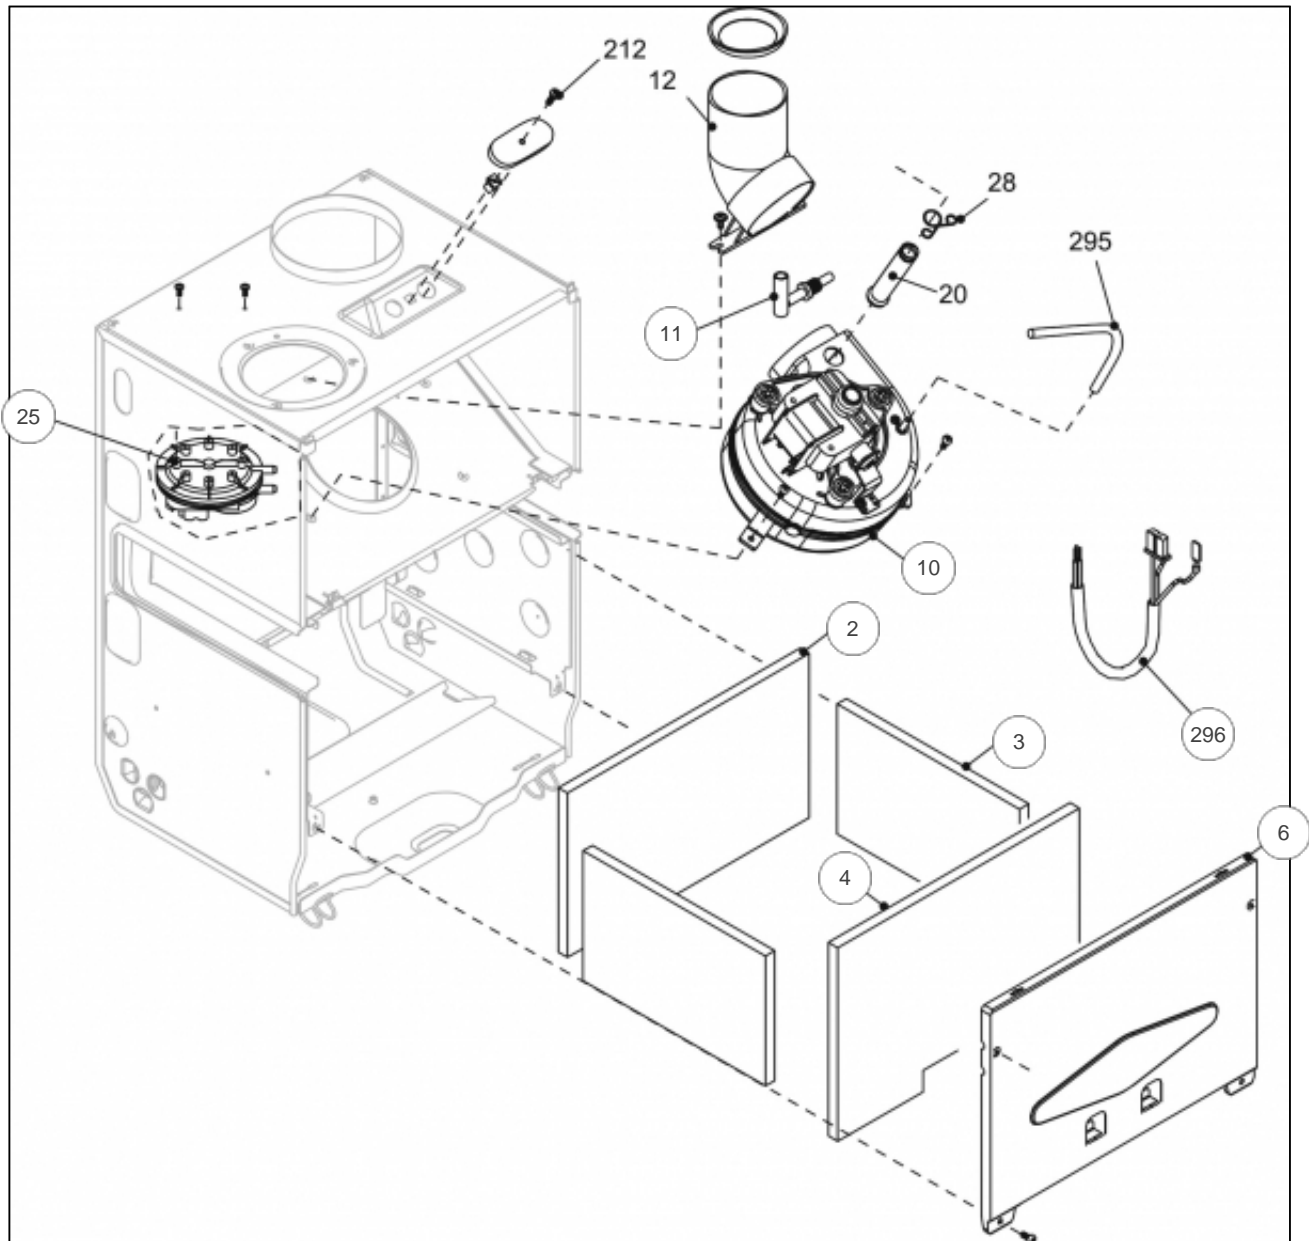

11442733

Références

Repère	Libellé	
2	PLAQ IS ARR CIAO3124	157592
3	PLAQ IS LAT CIAO3124	157593
4	PLAQ IS FR CIAO3124	157594
6	FACE AV C/C CIAO3124	132541
10	VENTILATEUR CIAO3124	188521
11	VENTURI	188554
25	PRESSOS FUM CIAO3124	159729
296	CABL COMBUS CIAO3124	109118