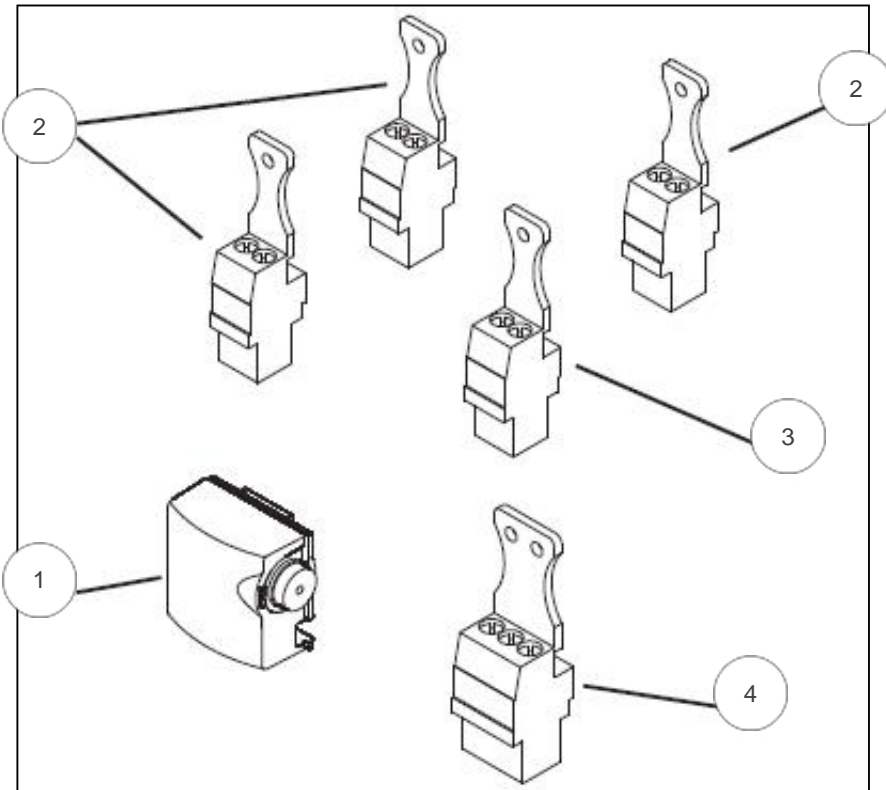

atlantic Pompes à Chaleur et Chaudières

---

Produits

---

Référence	Nom	Lettre
074068	KIT CASCADE ALFEA S	

---

## Références

Repère	Libellé	
1	SONDE DE DEPART KHP	198746
2	CONNECTEUR BUS	110846
3	CONNECTEUR 2C	110826
4	CONNECTEUR R23 - QX4	110841